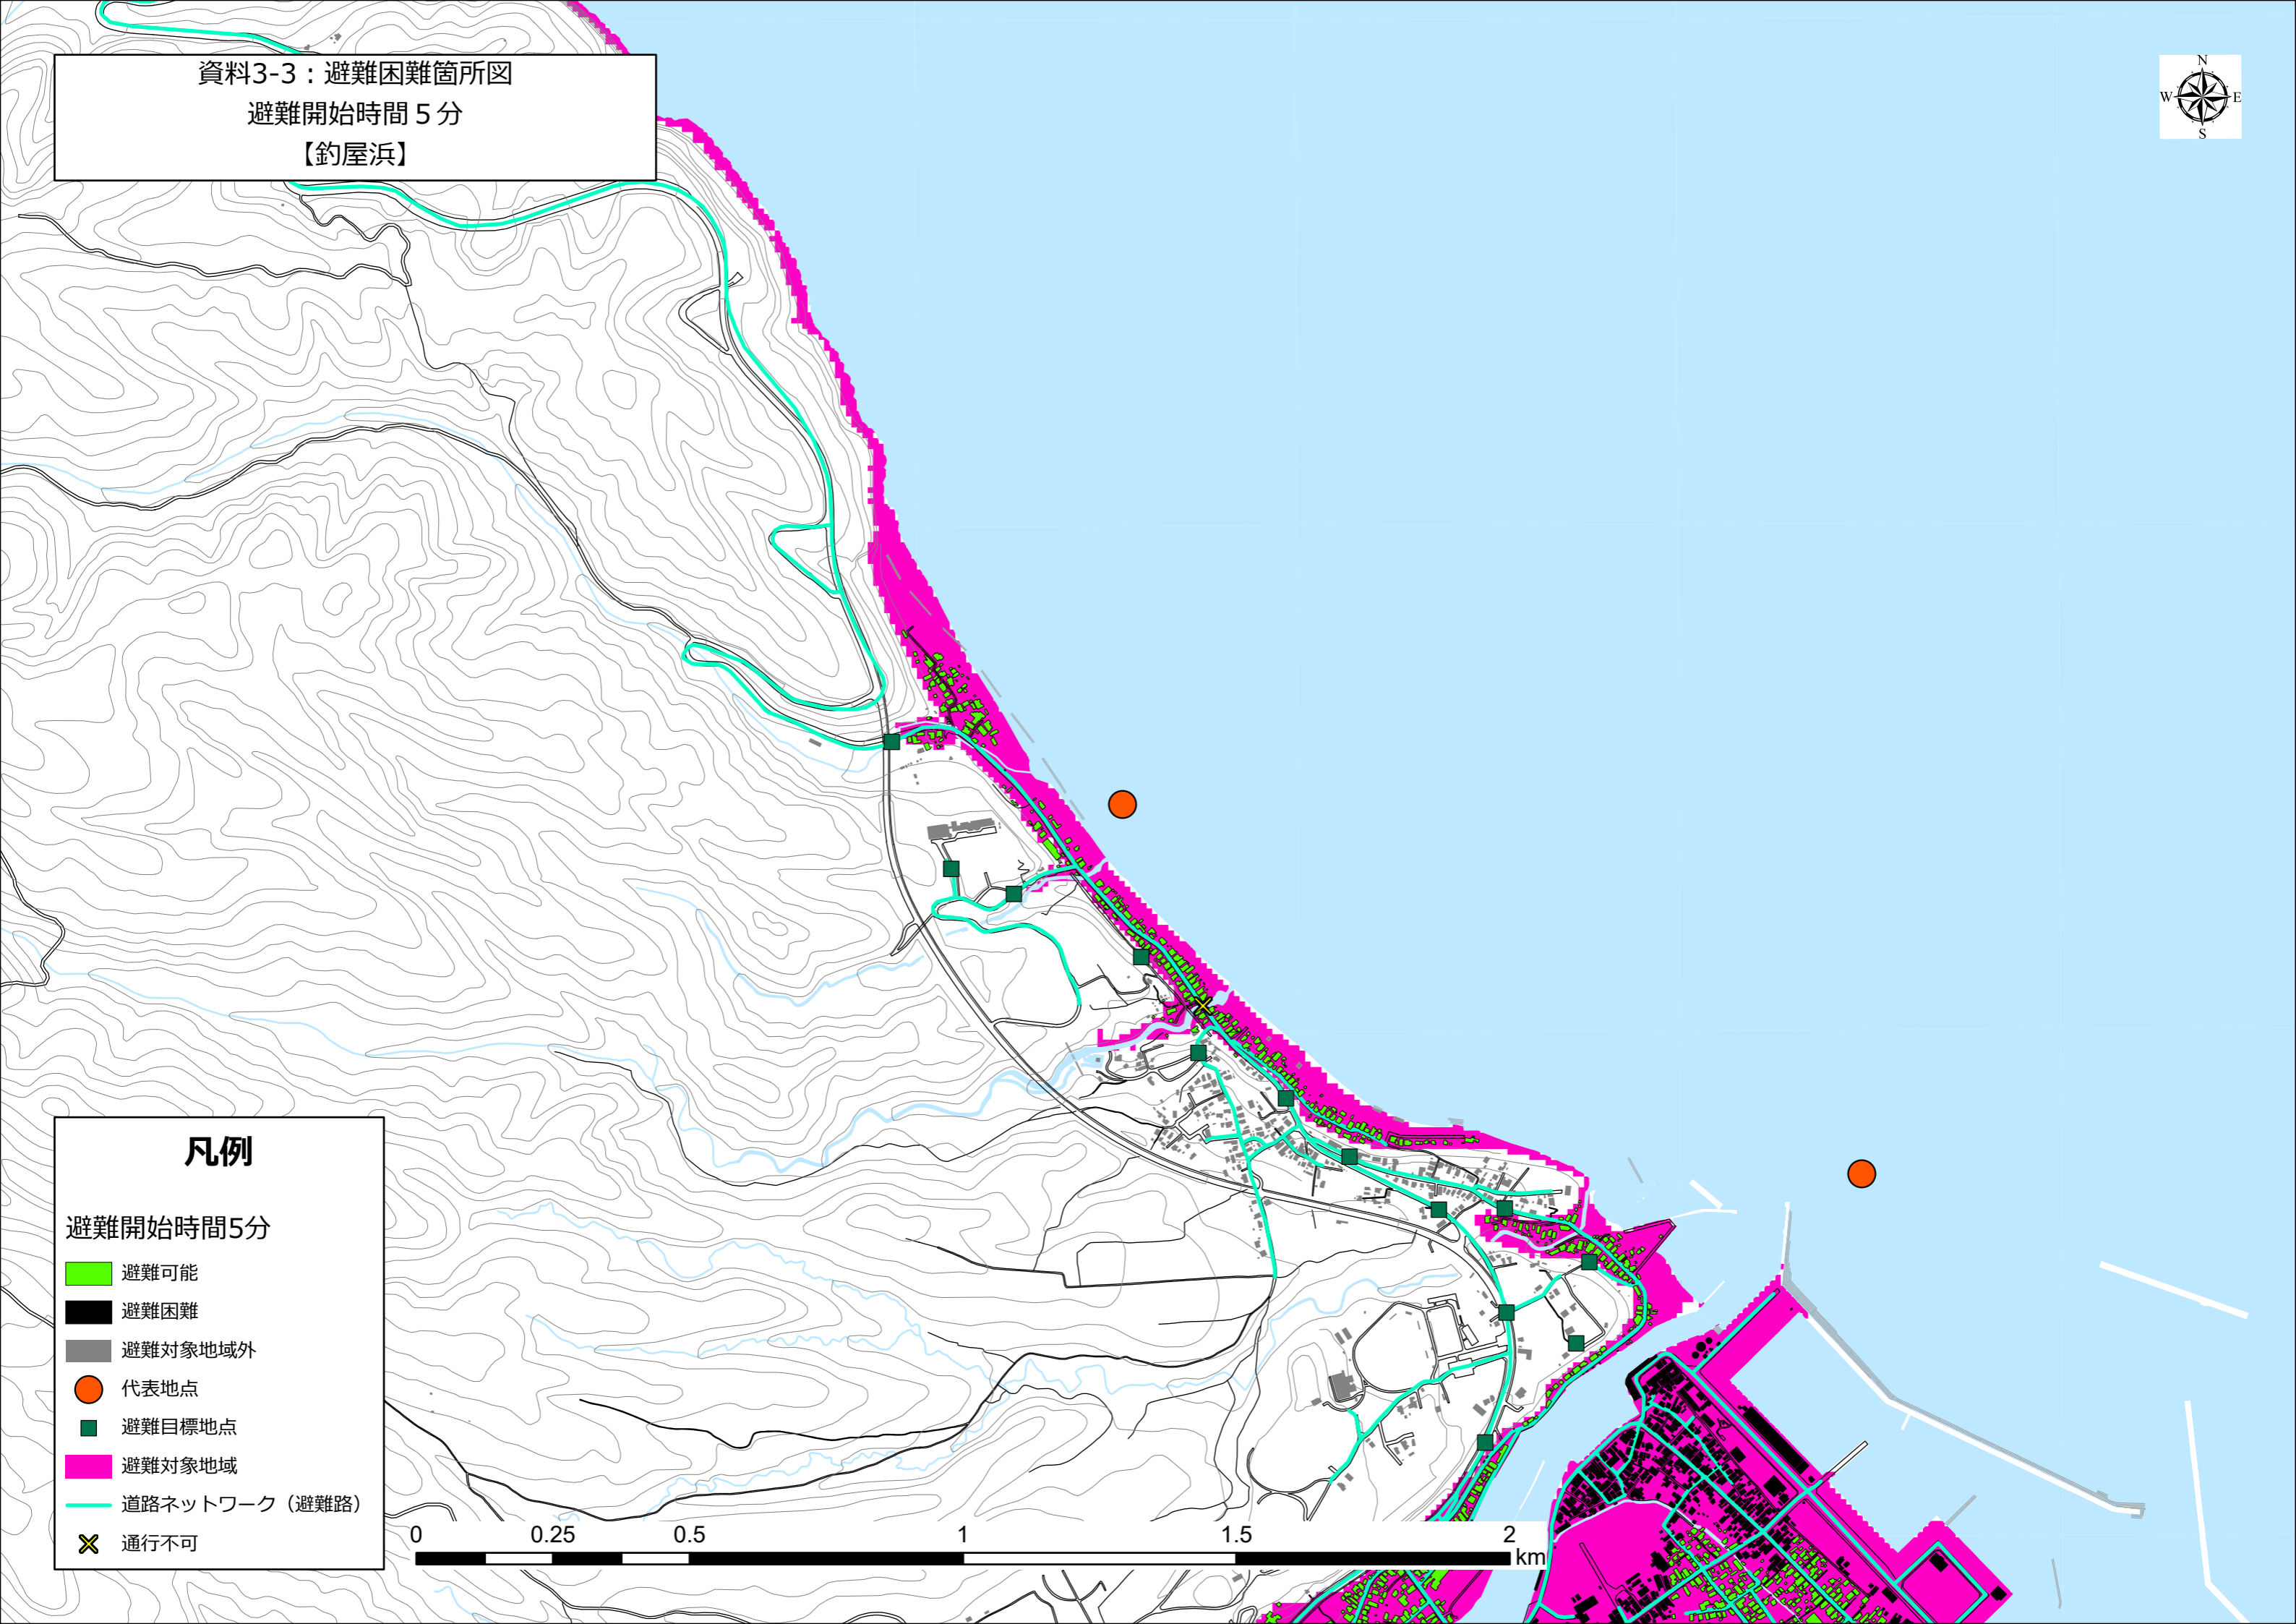

資料3-3：避難困難箇所図
避難開始時間 5分
【木野部】

凡例

避難開始時間5分

- 避難可能
- 避難困難
- 避難対象地域外
- 代表地点
- 避難目標地点
- 避難対象地域
- 道路ネットワーク（避難路）
- 通行不可

資料3-3：避難困難箇所図
避難開始時間 5分
【釣屋浜】

凡例

避難開始時間5分

- 避難可能
- 避難困難
- 避難対象地域外
- 代表地点
- 避難目標地点
- 避難対象地域
- 道路ネットワーク（避難路）
- 通行不可