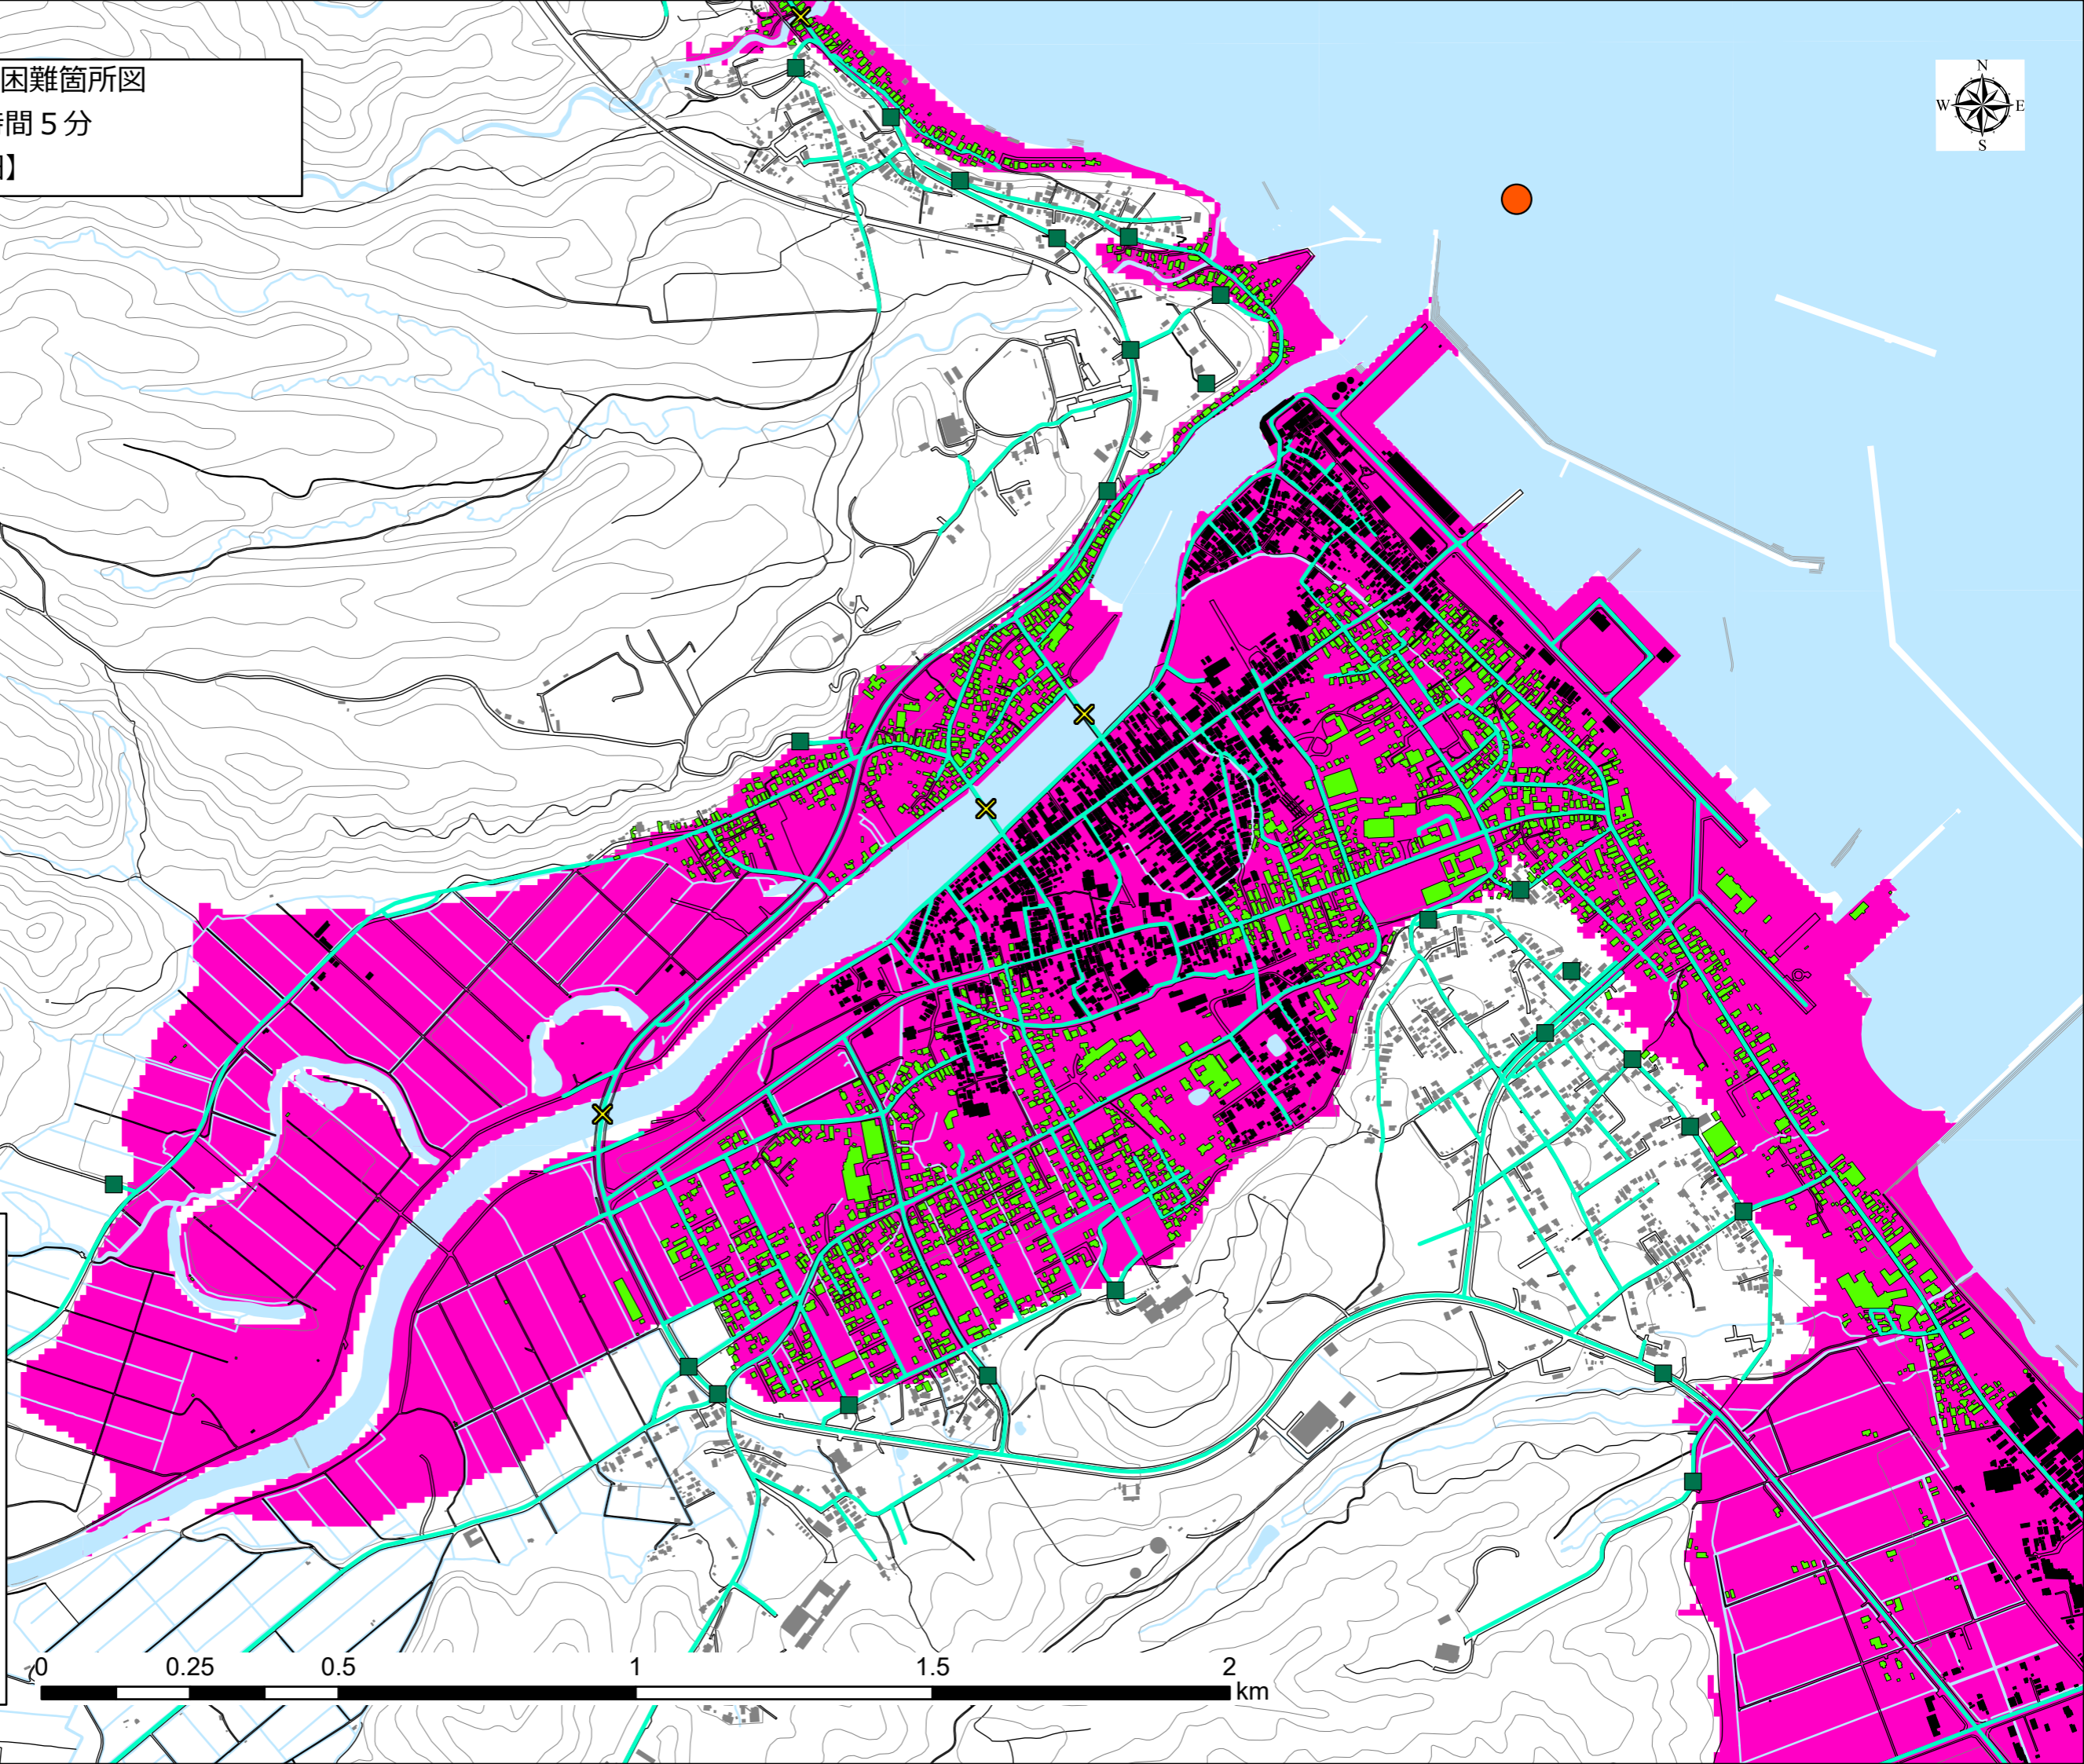

資料3-3：避難困難箇所図

避難開始時間 5分

【大畑】

凡例

避難開始時間5分

- 避難可能
- 避難困難
- 避難対象地域外
- 代表地点
- 避難目標地点
- 避難対象地域
- 道路ネットワーク（避難路）
- 通行不可

資料3-3：避難困難箇所図
避難開始時間5分
【正津川】

凡例

避難開始時間5分

-  避難可能
-  避難困難
-  避難対象地域外
-  代表地点
-  避難目標地点
-  避難対象地域
-  道路ネットワーク（避難路）
-  通行不可

資料3-3：避難困難箇所図

避難開始時間 5分

【出戸川】

凡例

避難開始時間5分

- 避難可能
- 避難困難
- 避難対象地域外
- 代表地点
- 避難目標地点
- 避難対象地域
- 道路ネットワーク（避難路）
- 通行不可