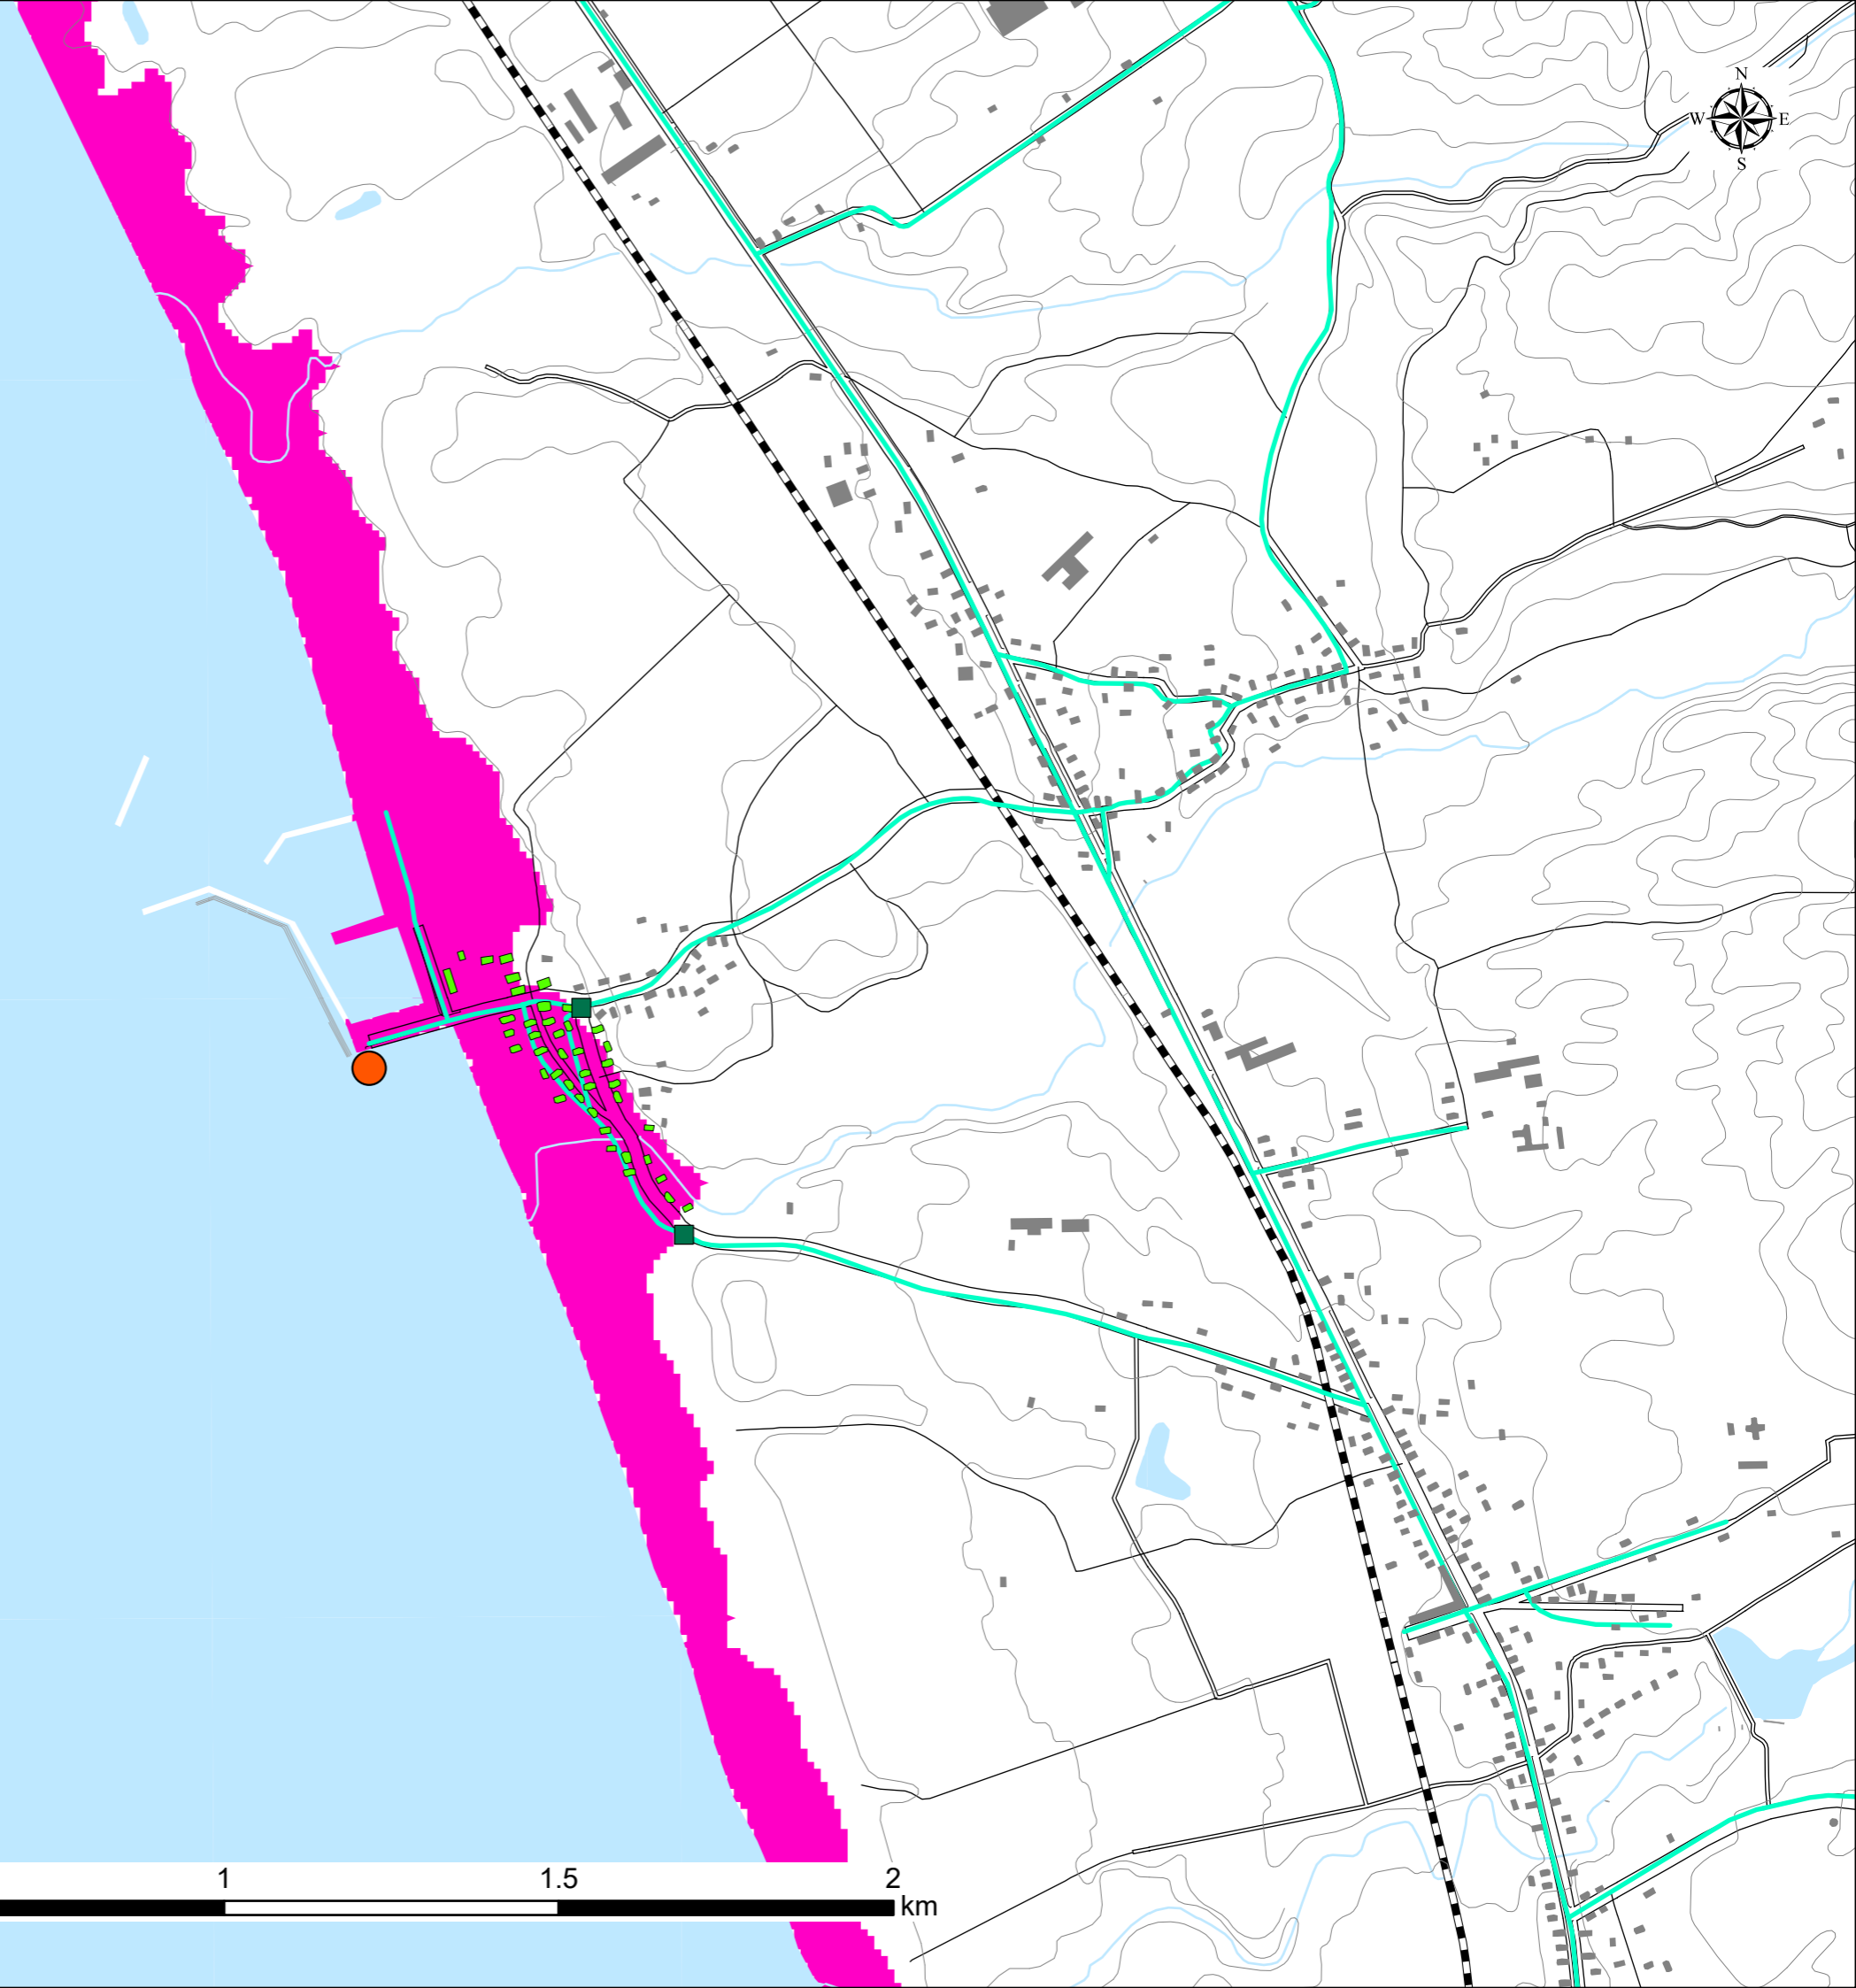

資料3-3：避難困難箇所図

避難開始時間 5分

【浜奥内3】

凡例

避難開始時間5分

- 避難可能
- 避難困難
- 避難対象地域外
- 代表地点
- 避難目標地点
- 避難対象地域
- 道路ネットワーク（避難路）
- 通行不可