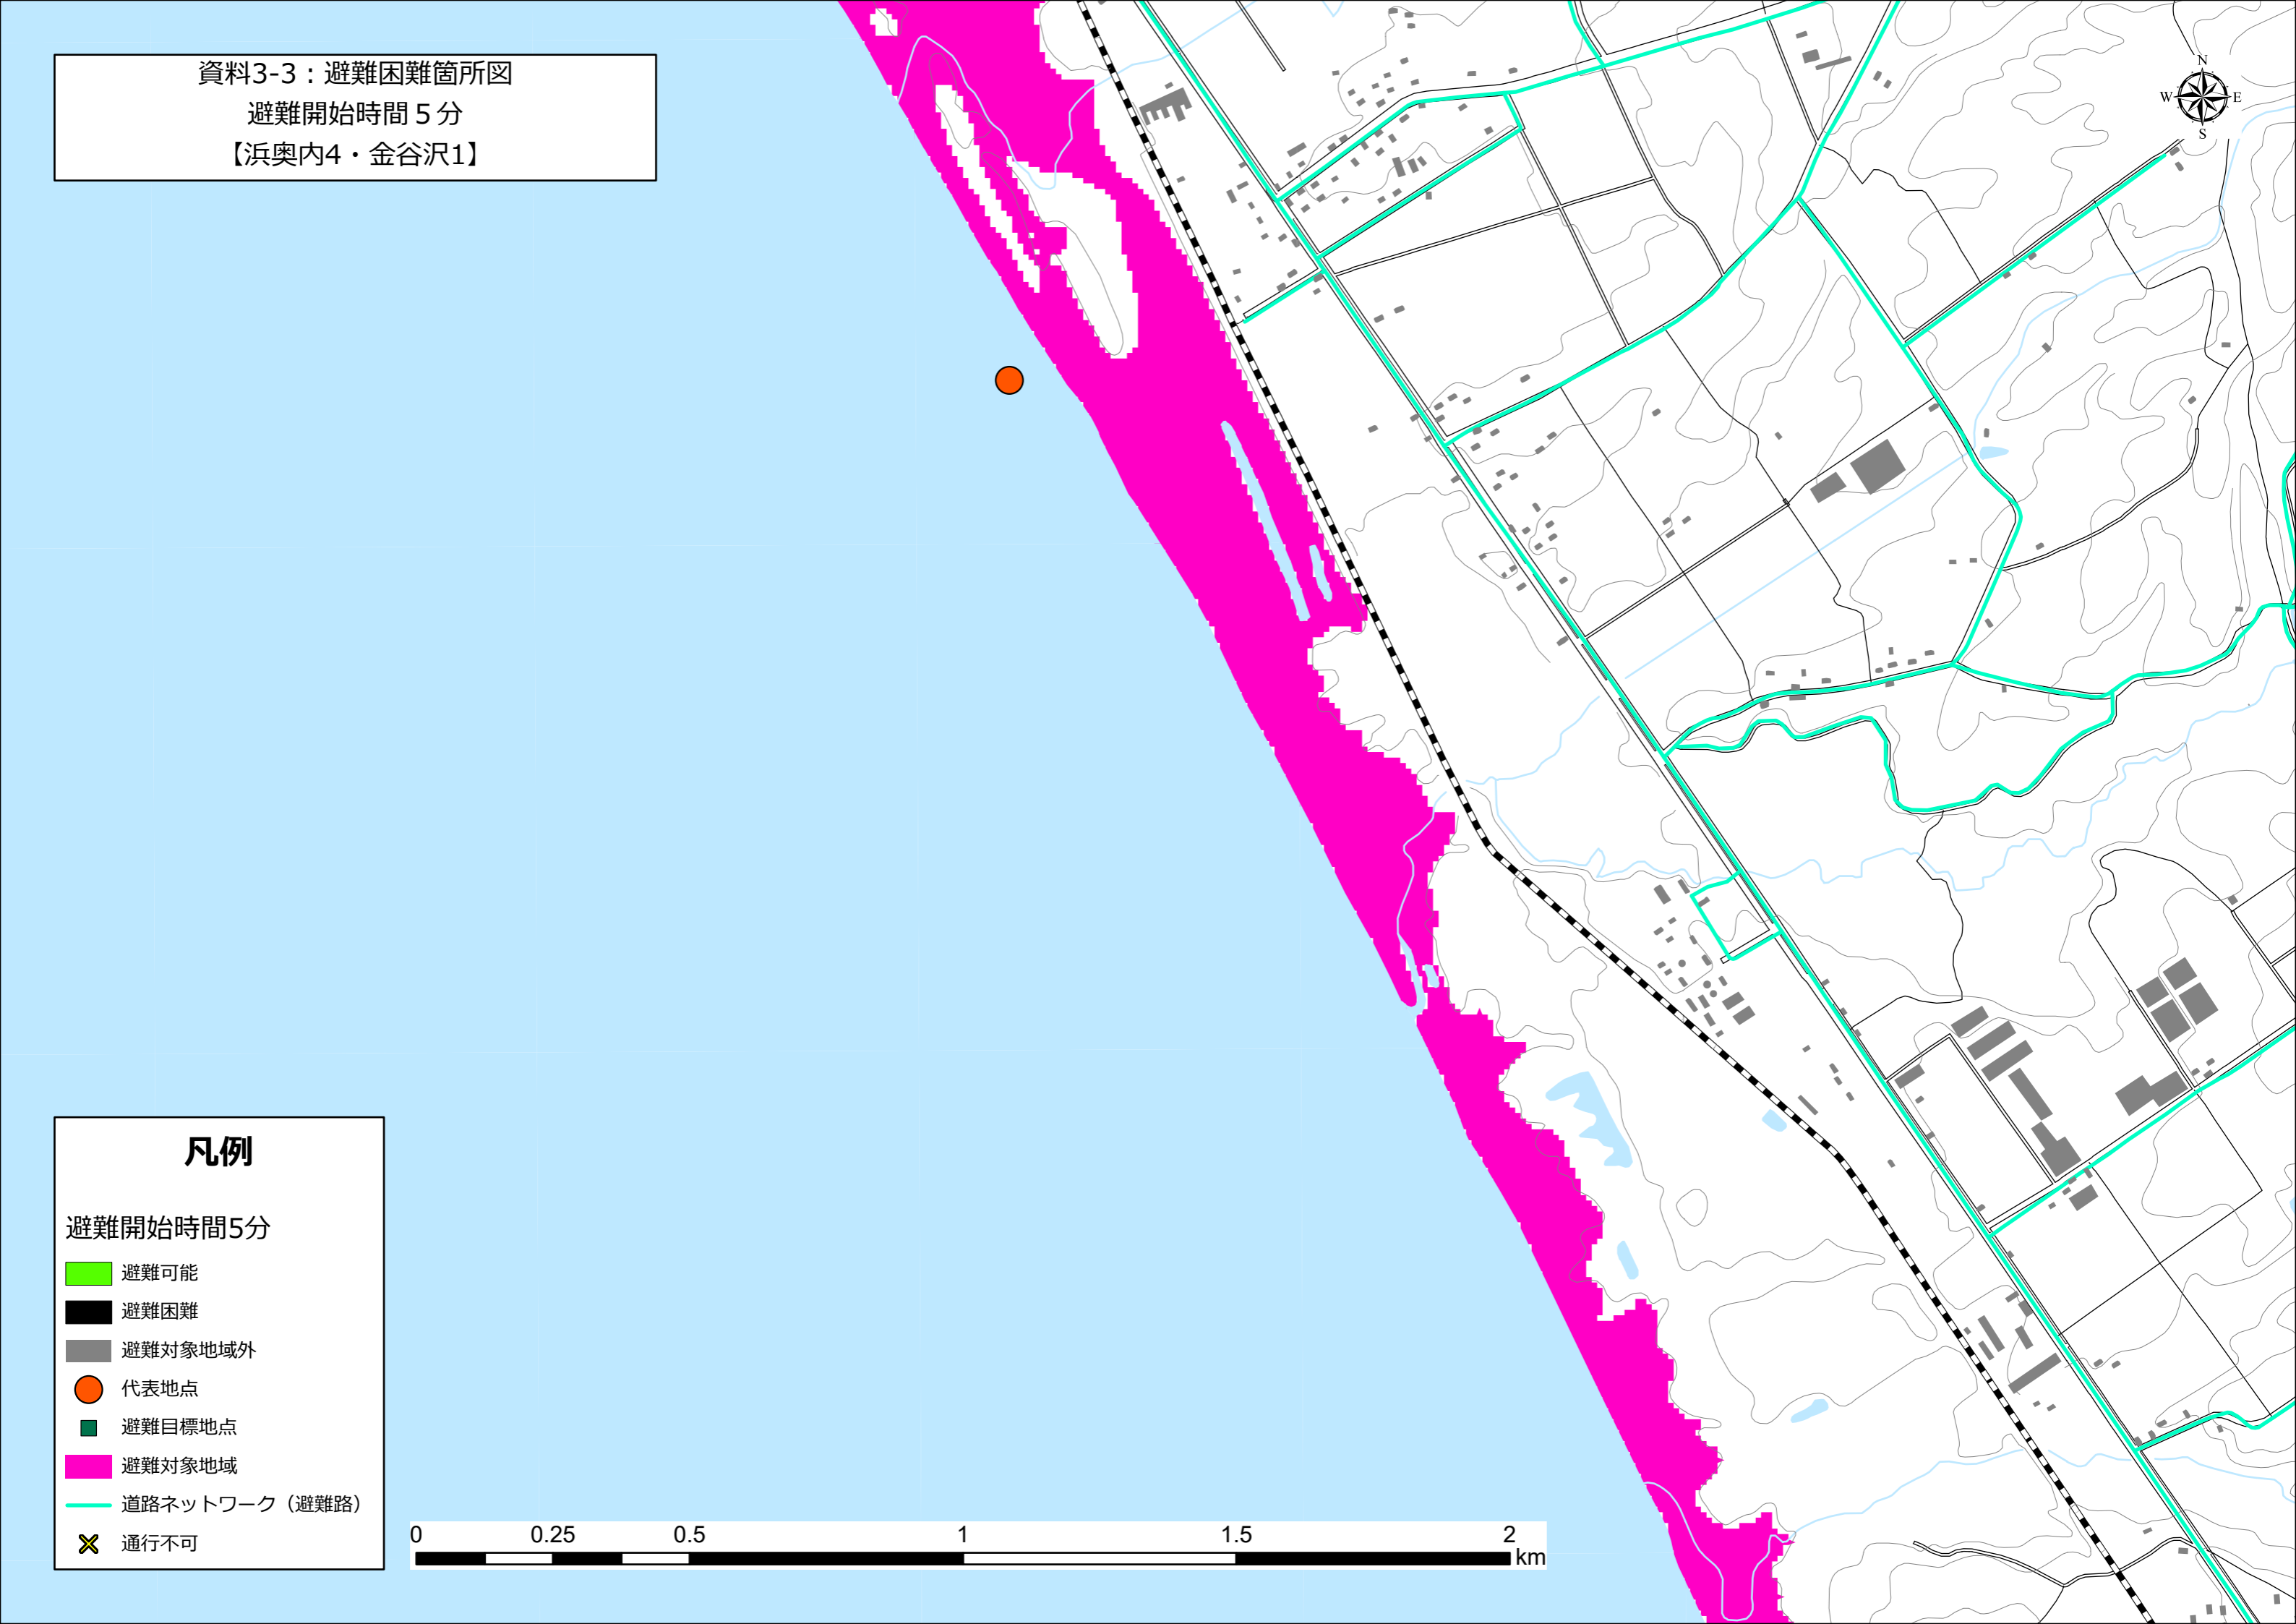

避難開始時間5分

- 避難可能
- 避難困難
- 避難対象地域外
- 代表地点
- 避難目標地点
- 避難対象地域
- 道路ネットワーク（避難路）
- 通行不可

資料3-3：避難困難箇所図

避難開始時間 5分

【浜奥内4・金谷沢1】

凡例

避難開始時間5分

- 避難可能
- 避難困難
- 避難対象地域外
- 代表地点
- 避難目標地点
- 避難対象地域
- 道路ネットワーク（避難路）
- 通行不可