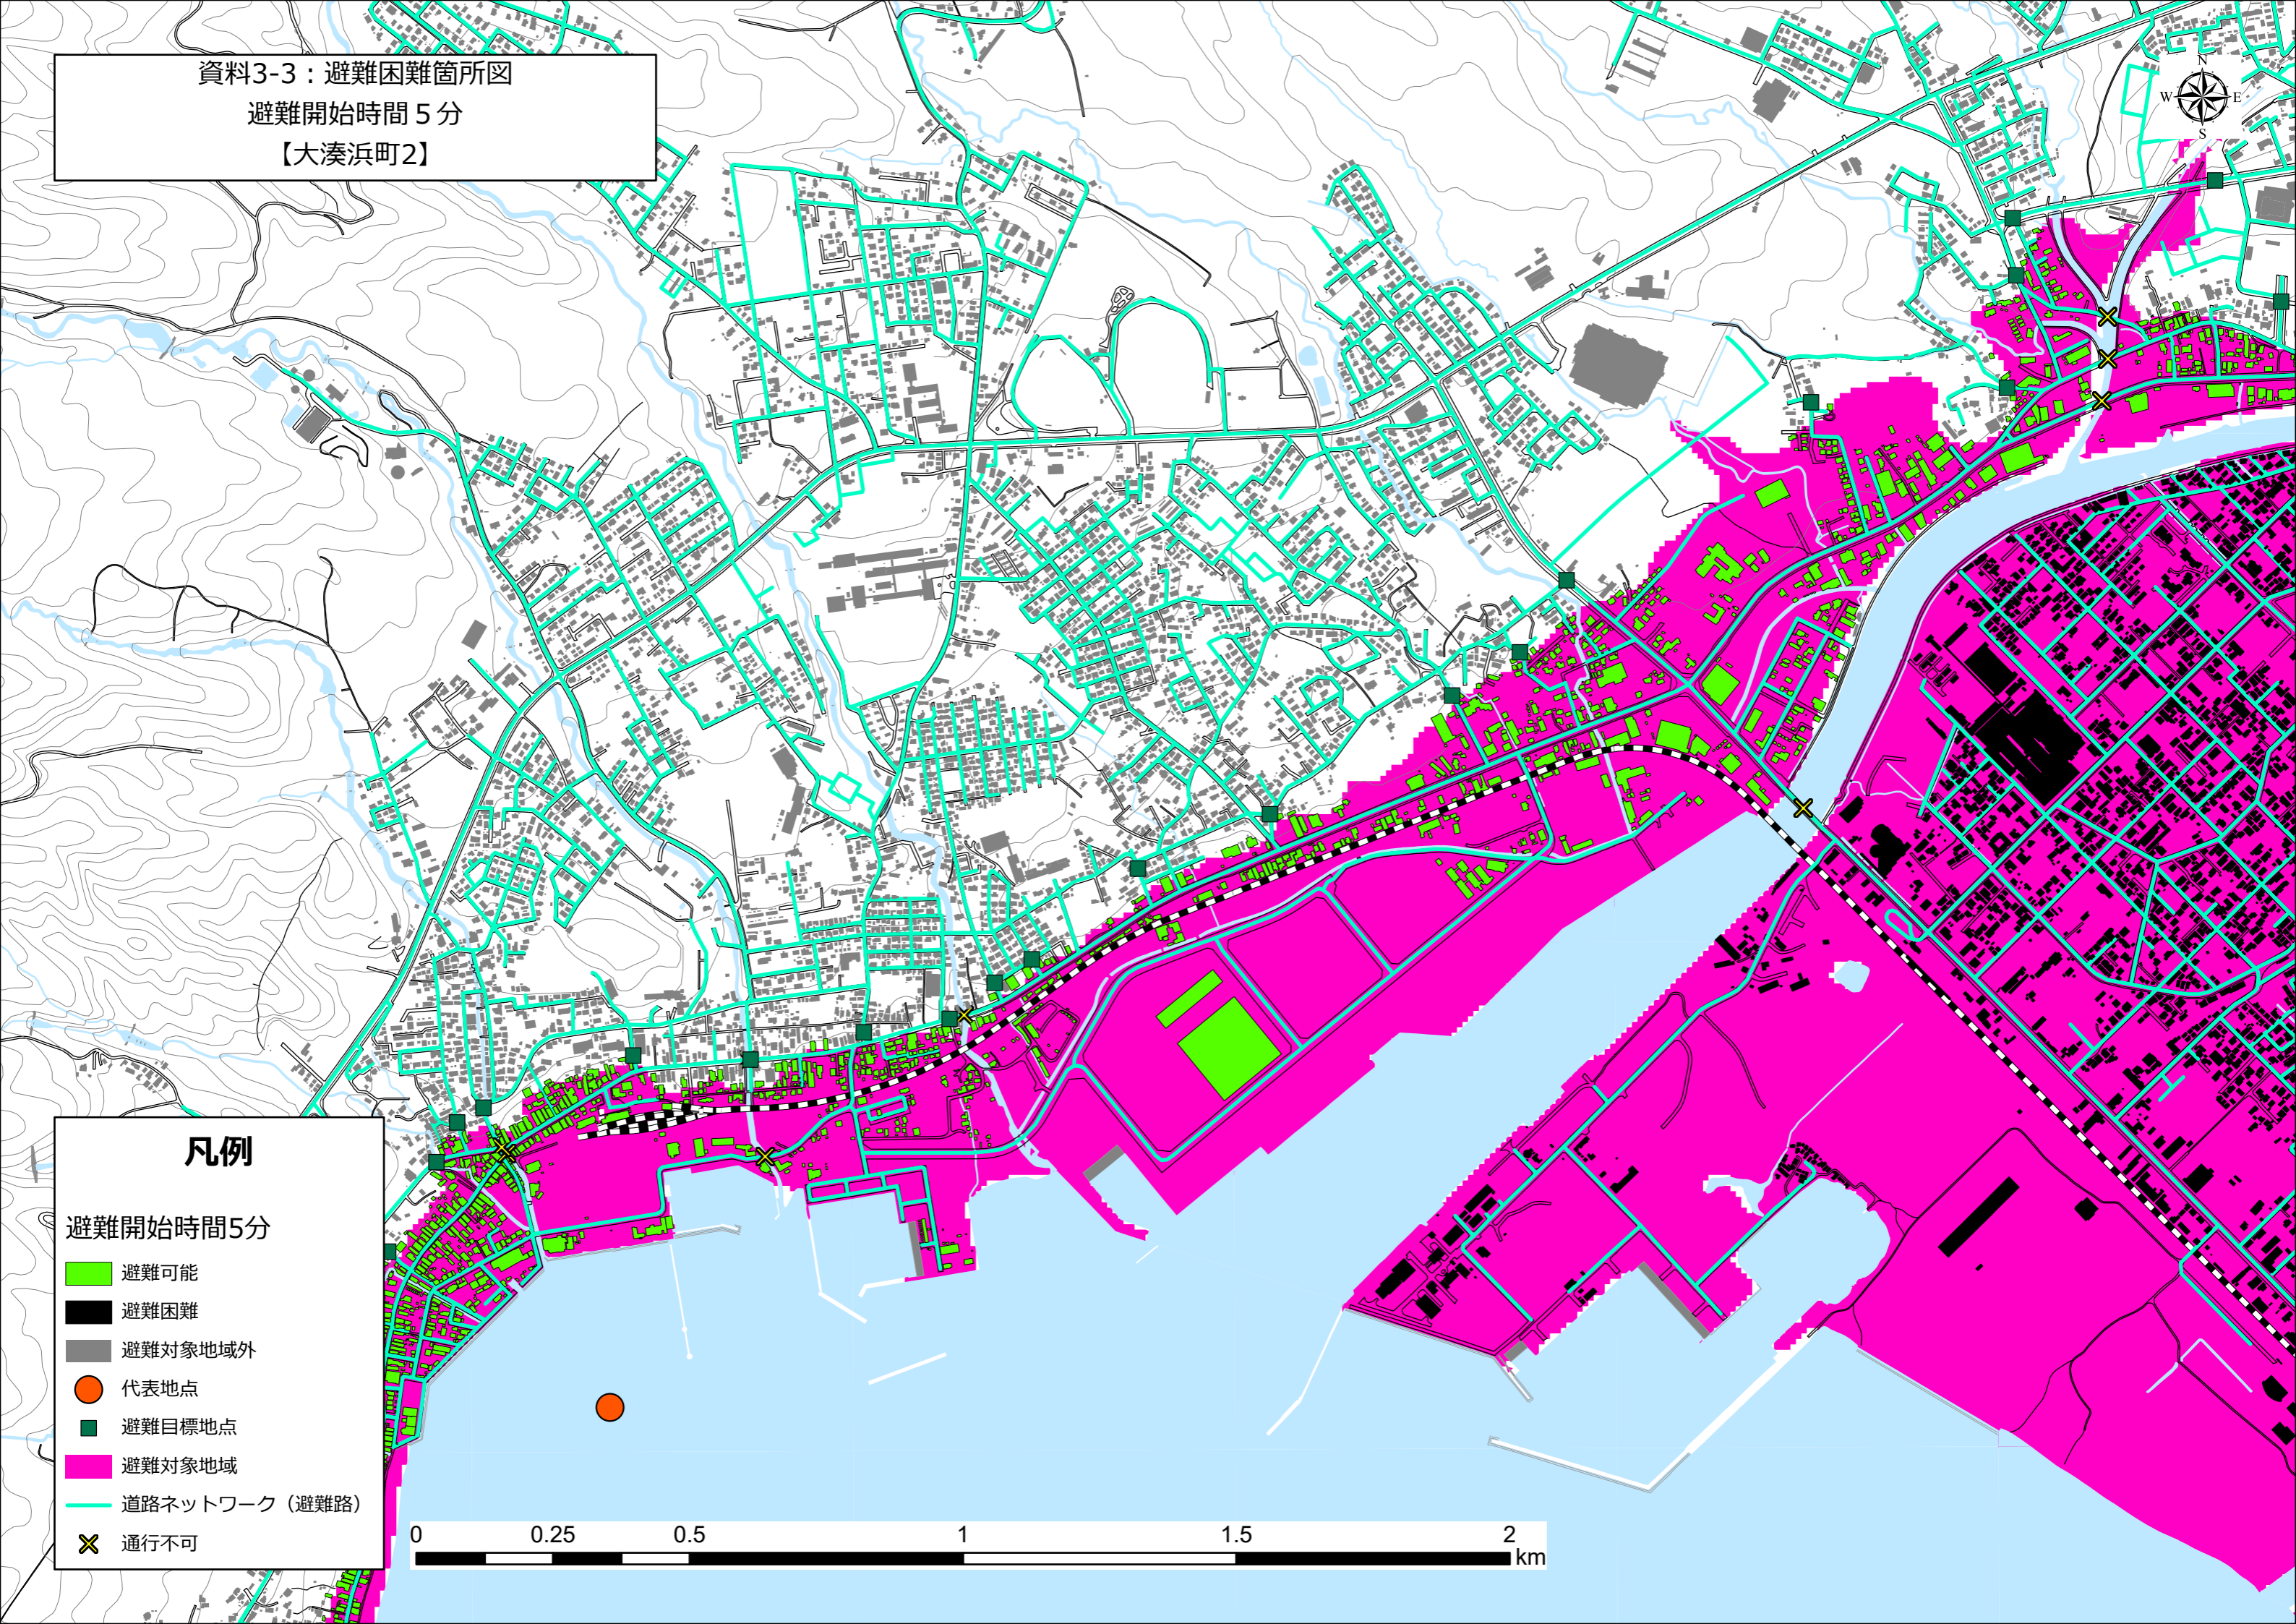

資料3-3：避難困難箇所図

避難開始時間 5分

【大湊浜町2】

凡例

避難開始時間5分

- 避難可能
- 避難困難
- 避難対象地域外
- 代表地点
- 避難目標地点
- 避難対象地域
- 道路ネットワーク（避難路）
- 通行不可