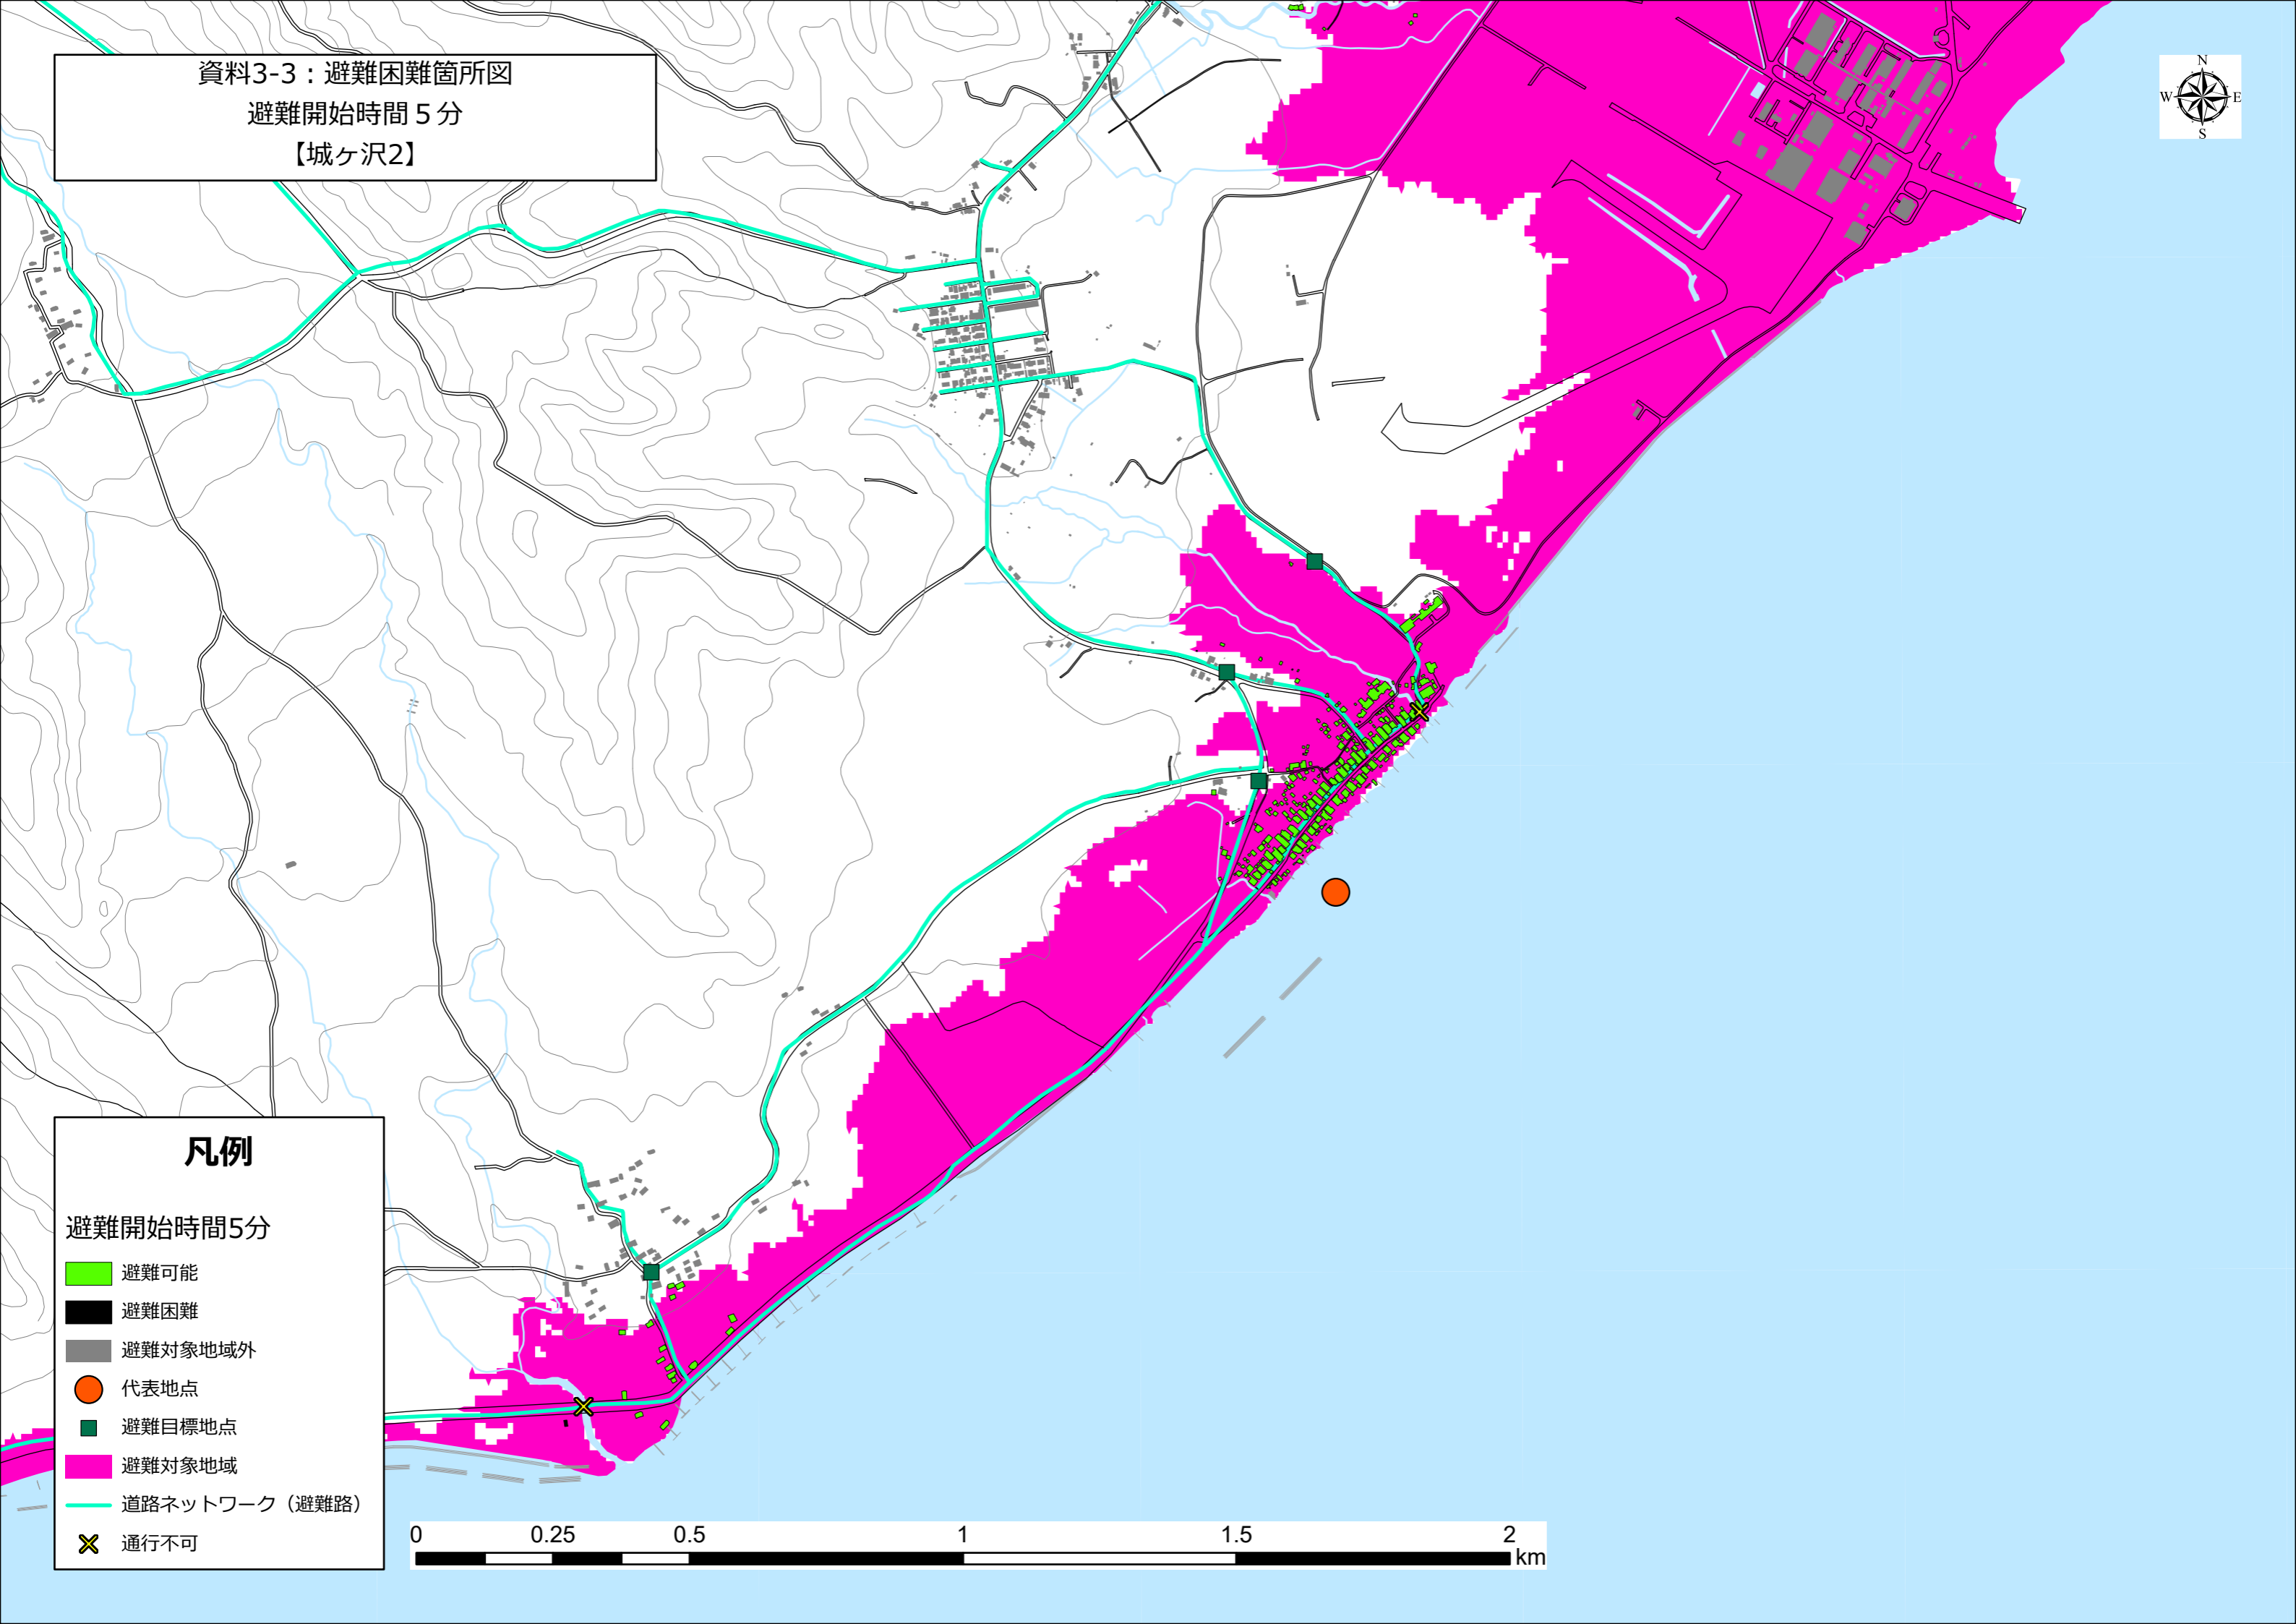

資料3-3：避難困難箇所図

避難開始時間 5分

【城ヶ沢2】

凡例

避難開始時間5分

- 避難可能
- 避難困難
- 避難対象地域外
- 代表地点
- 避難目標地点
- 避難対象地域
- 道路ネットワーク（避難路）
- 通行不可