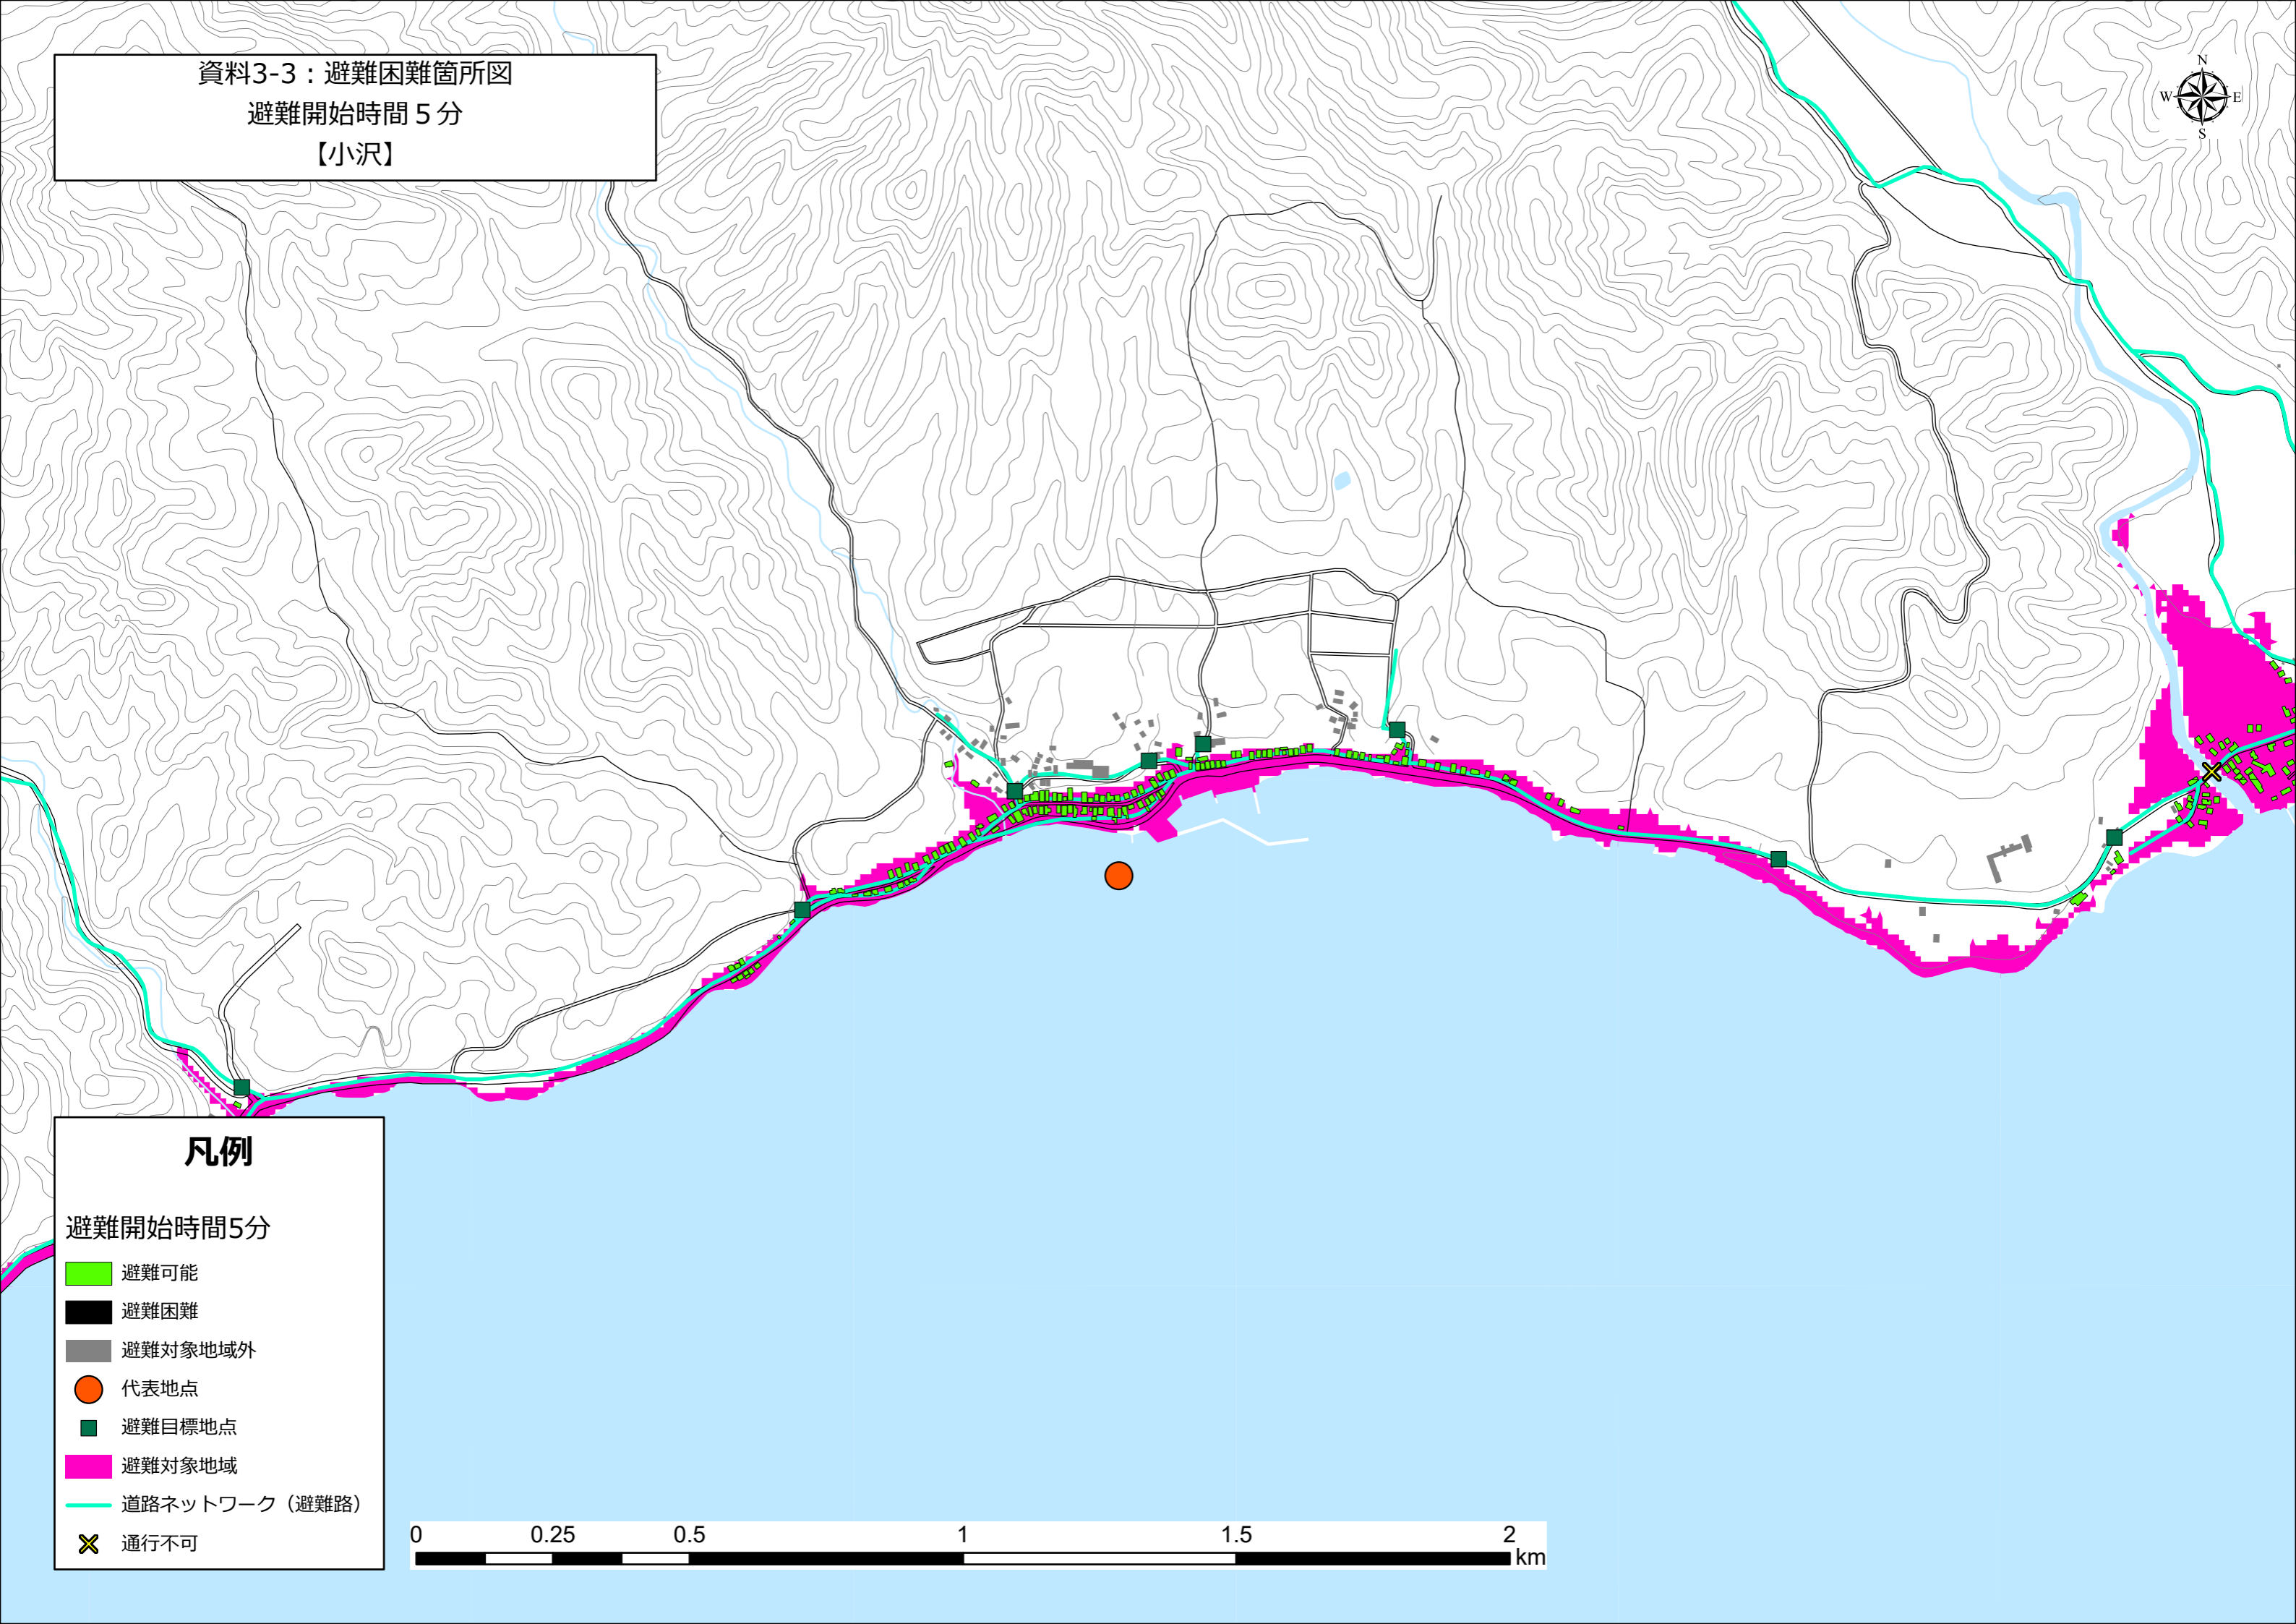

資料3-3：避難困難箇所図

避難開始時間 5分

【小沢】

凡例

避難開始時間5分

- 避難可能
- 避難困難
- 避難対象地域外
- 代表地点
- 避難目標地点
- 避難対象地域
- 道路ネットワーク（避難路）
- 通行不可