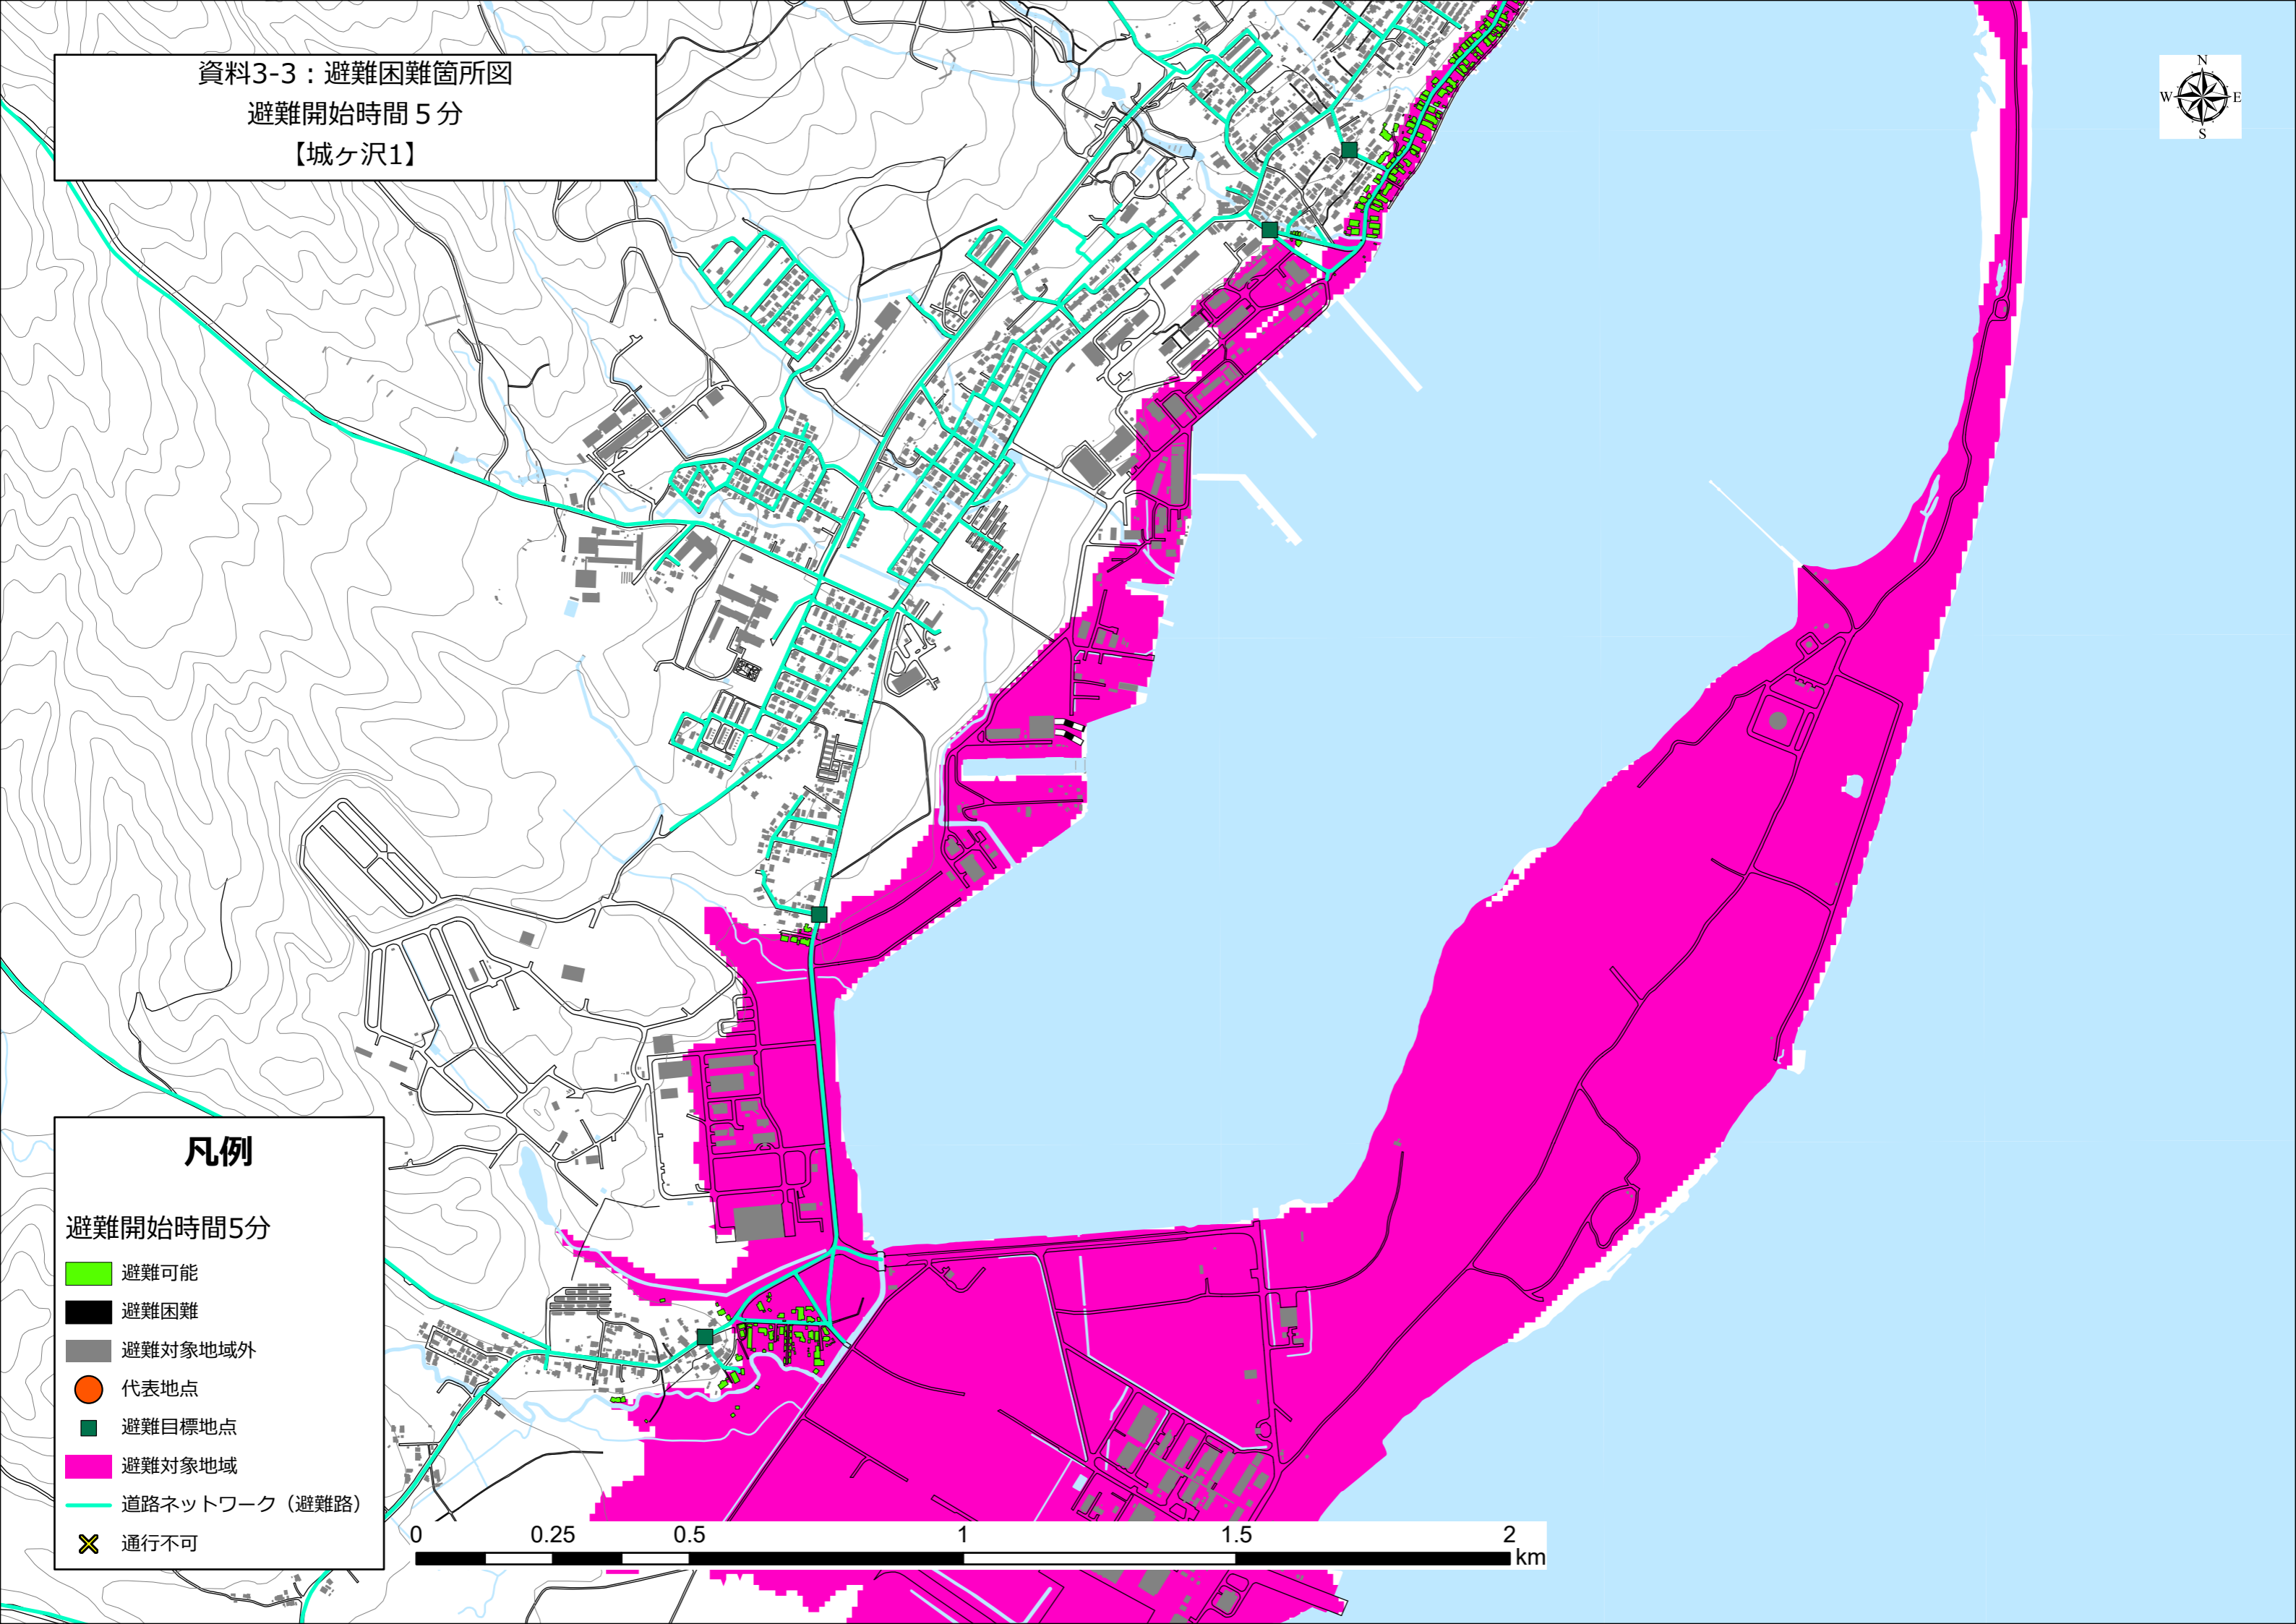

避難開始時間5分

- 避難可能
- 避難困難
- 避難対象地域外
- 代表地点
- 避難目標地点
- 避難対象地域
- 道路ネットワーク（避難路）
- 通行不可

資料3-3：避難困難箇所図

避難開始時間 5分

【城ヶ沢1】

凡例

避難開始時間5分

- 避難可能
- 避難困難
- 避難対象地域外
- 代表地点
- 避難目標地点
- 避難対象地域
- 道路ネットワーク（避難路）
- 通行不可