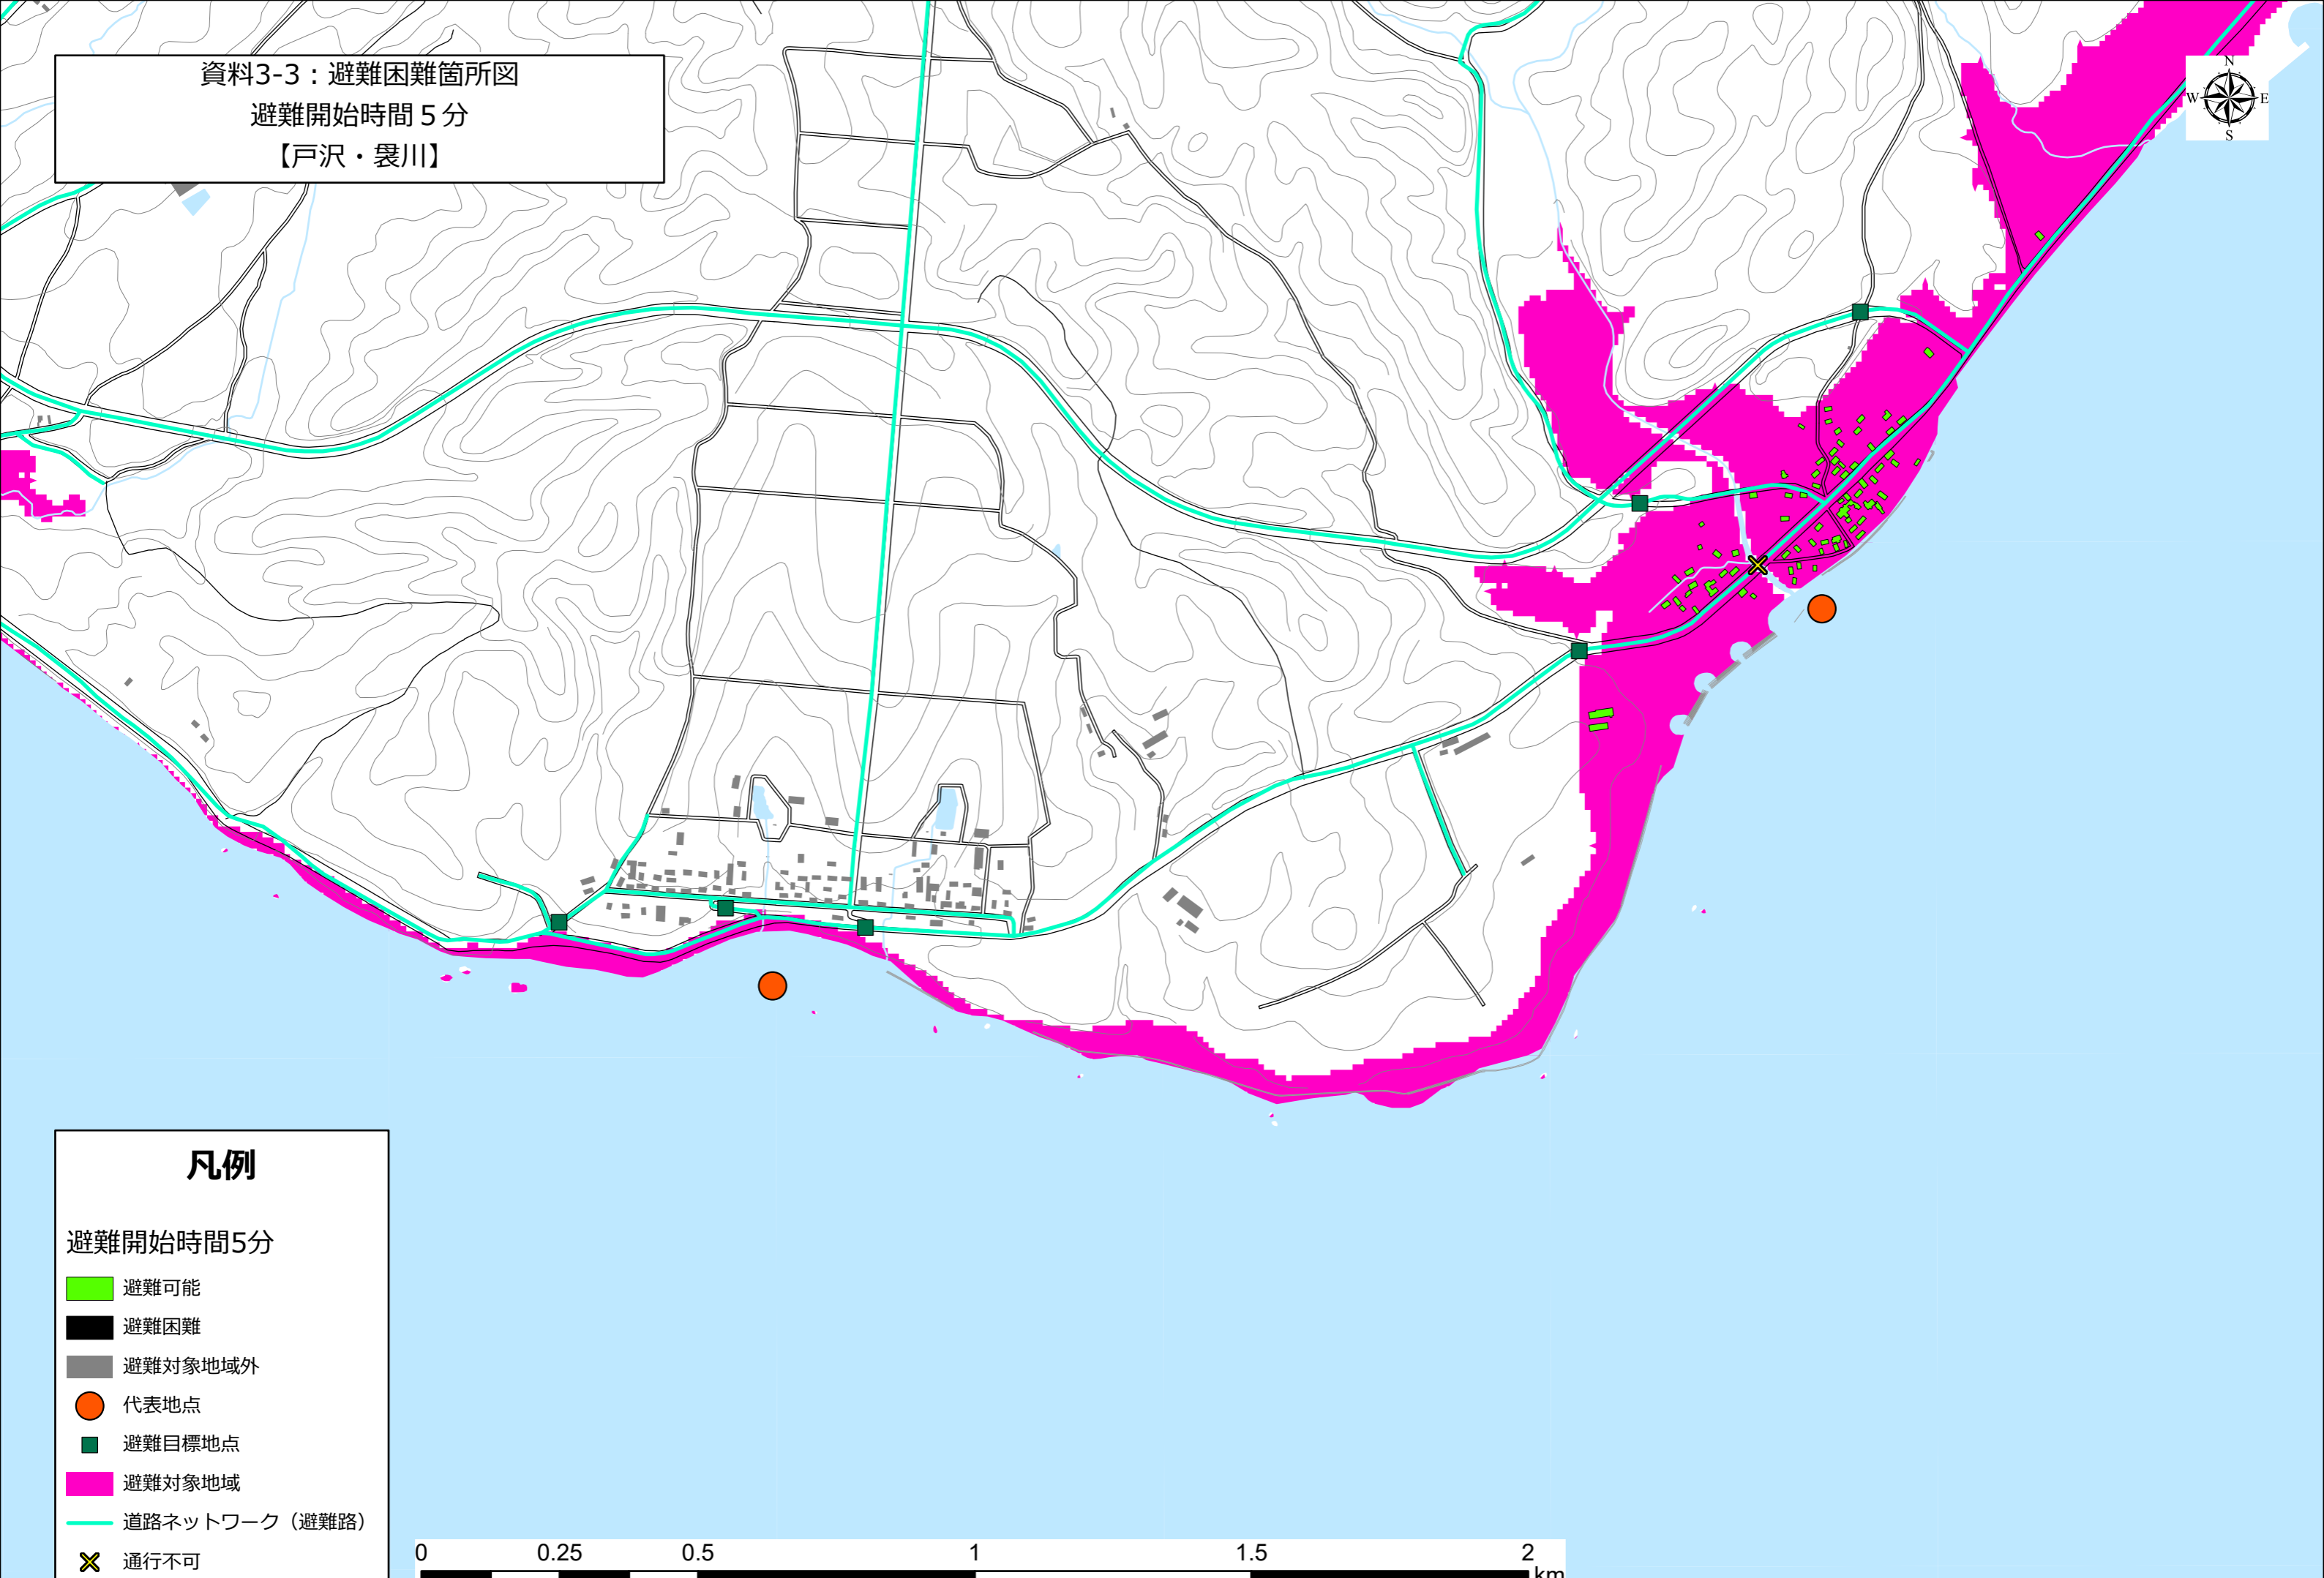

【角違】

凡例

避難開始時間5分

- 避難可能
- 避難困難
- 避難対象地域外
- 代表地点
- 避難目標地点
- 避難対象地域
- 道路ネットワーク（避難路）
- 通行不可

資料3-3：避難困難箇所図

避難開始時間 5分

【戸沢・袈川】

凡例