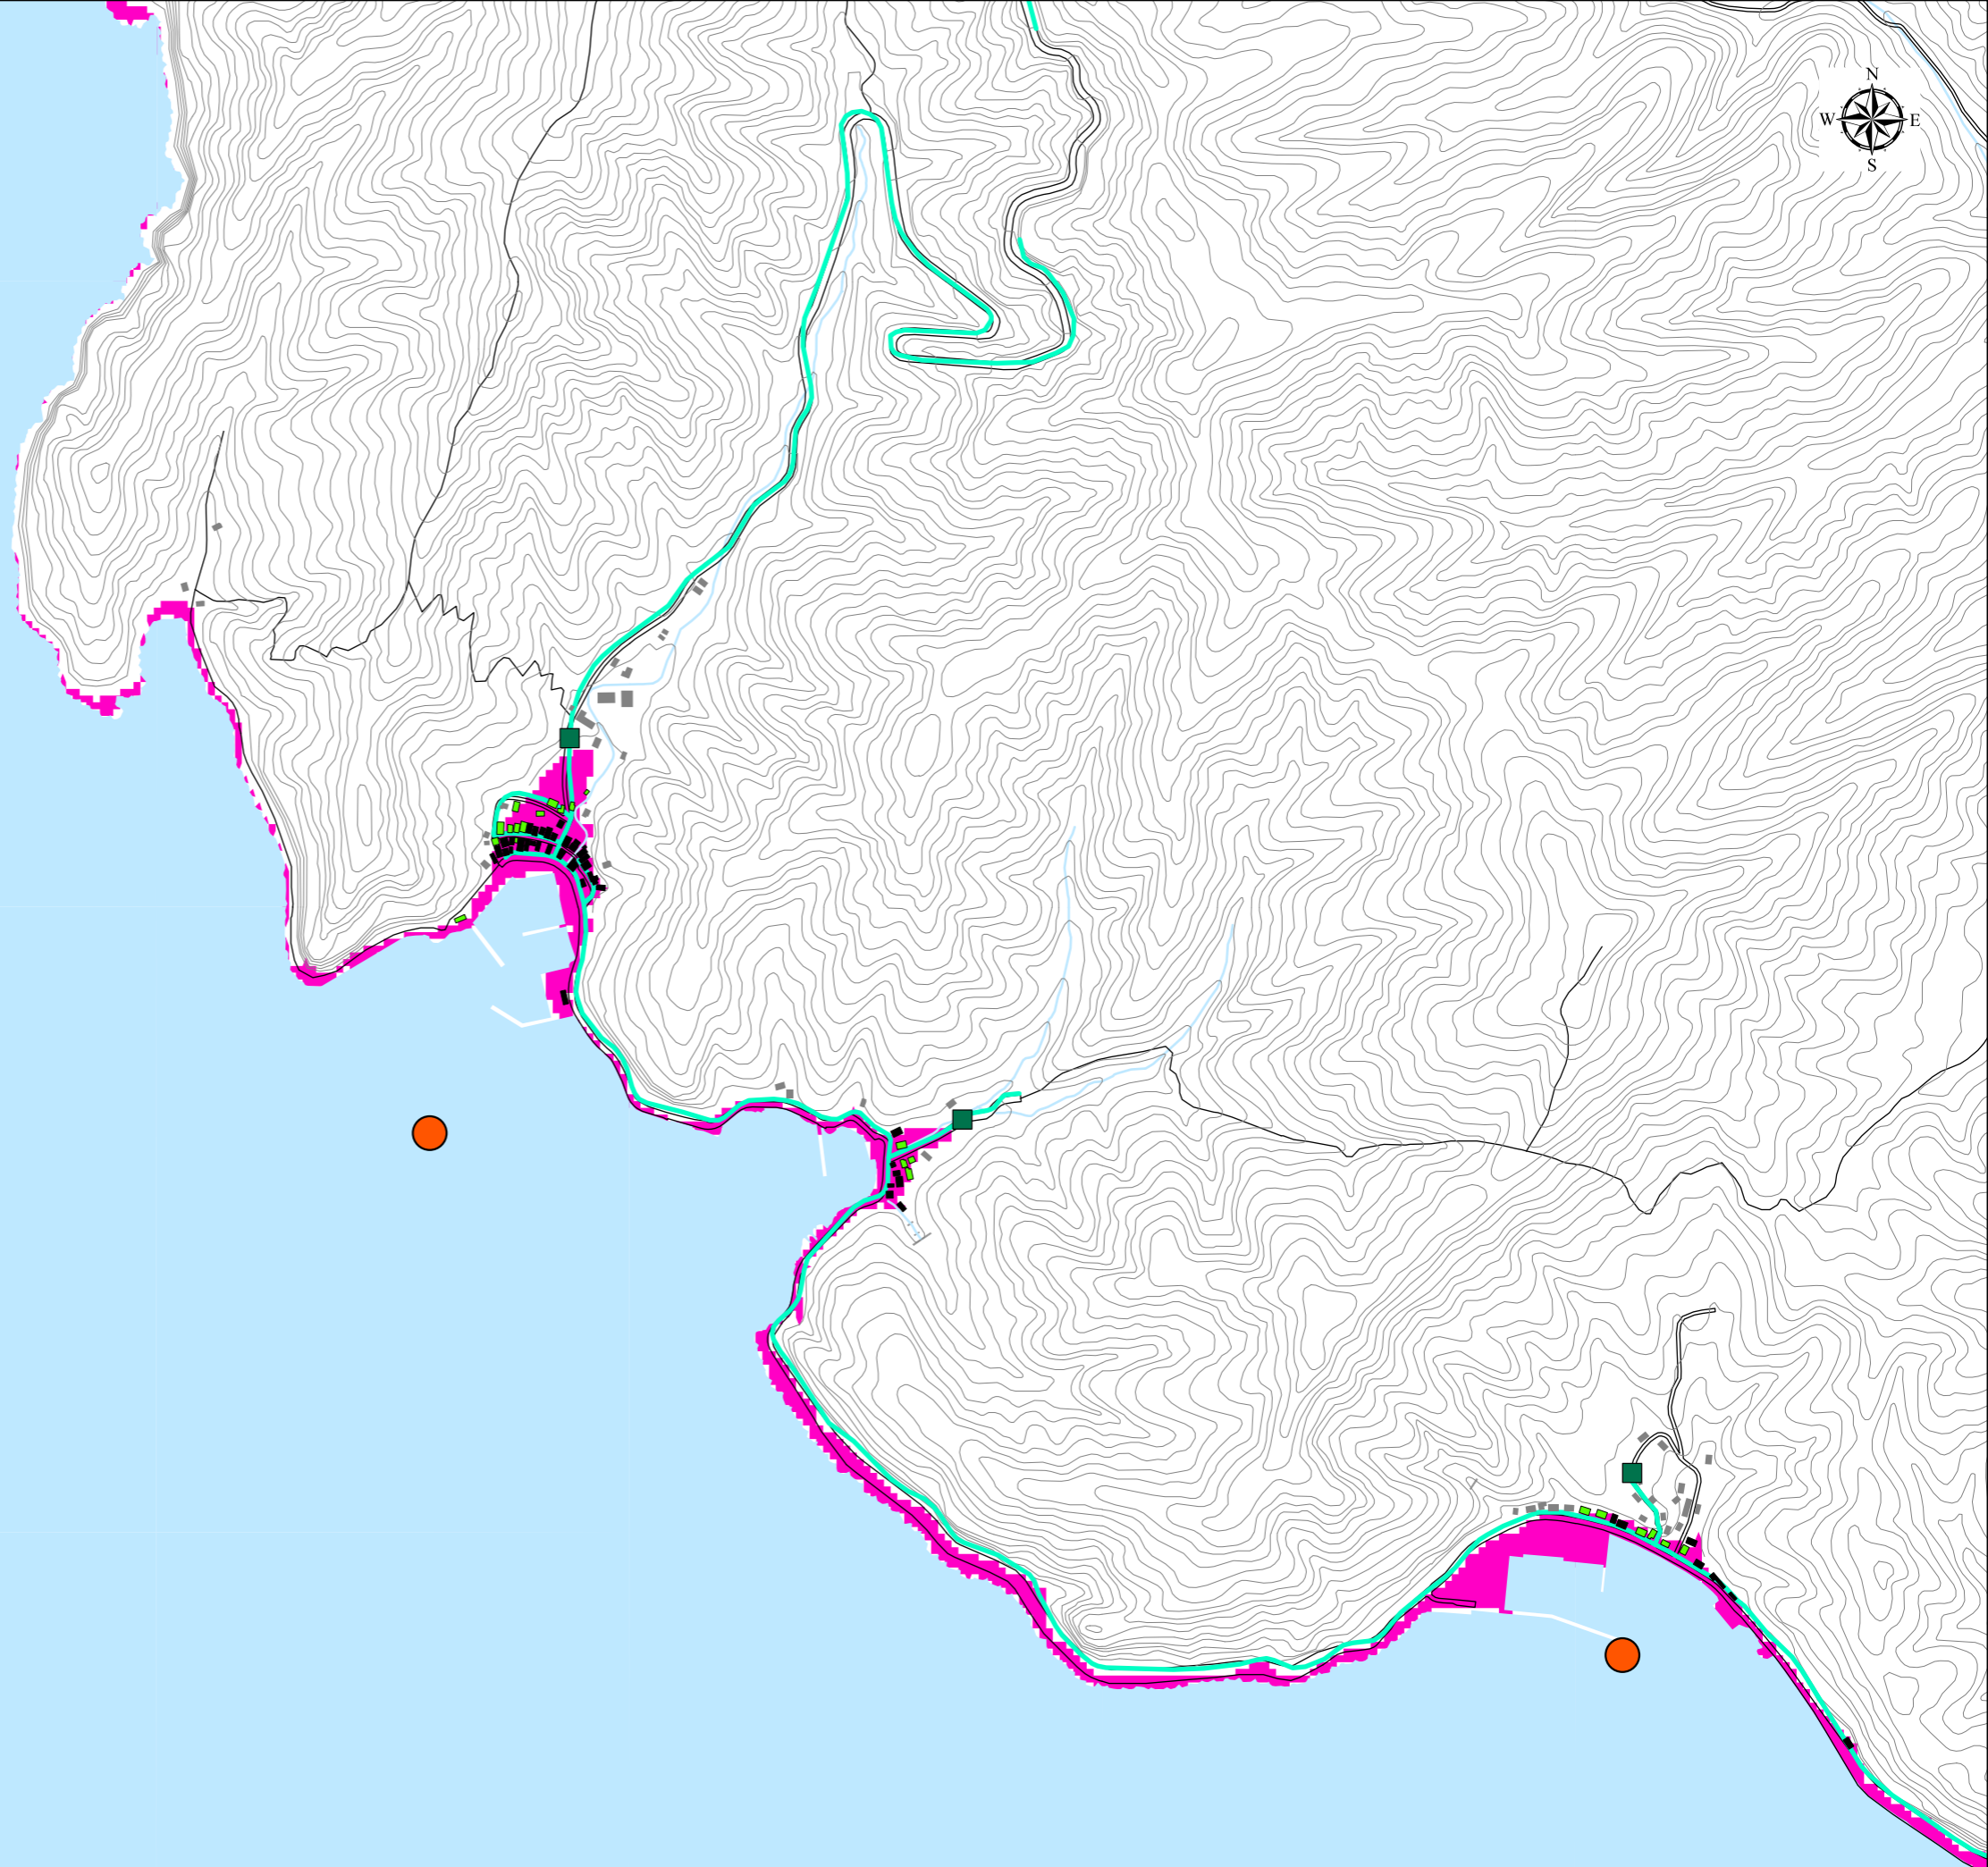

避難開始時間5分

-  避難可能
-  避難困難
-  避難対象地域外
-  代表地点
-  避難目標地点
-  避難対象地域
-  道路ネットワーク（避難路）
-  通行不可

資料3-3：避難困難箇所図

避難開始時間 5分

【九艘泊】

凡例

避難開始時間5分

- 避難可能
- 避難困難
- 避難対象地域外
- 代表地点
- 避難目標地点
- 避難対象地域
- 道路ネットワーク（避難路）
- 通行不可