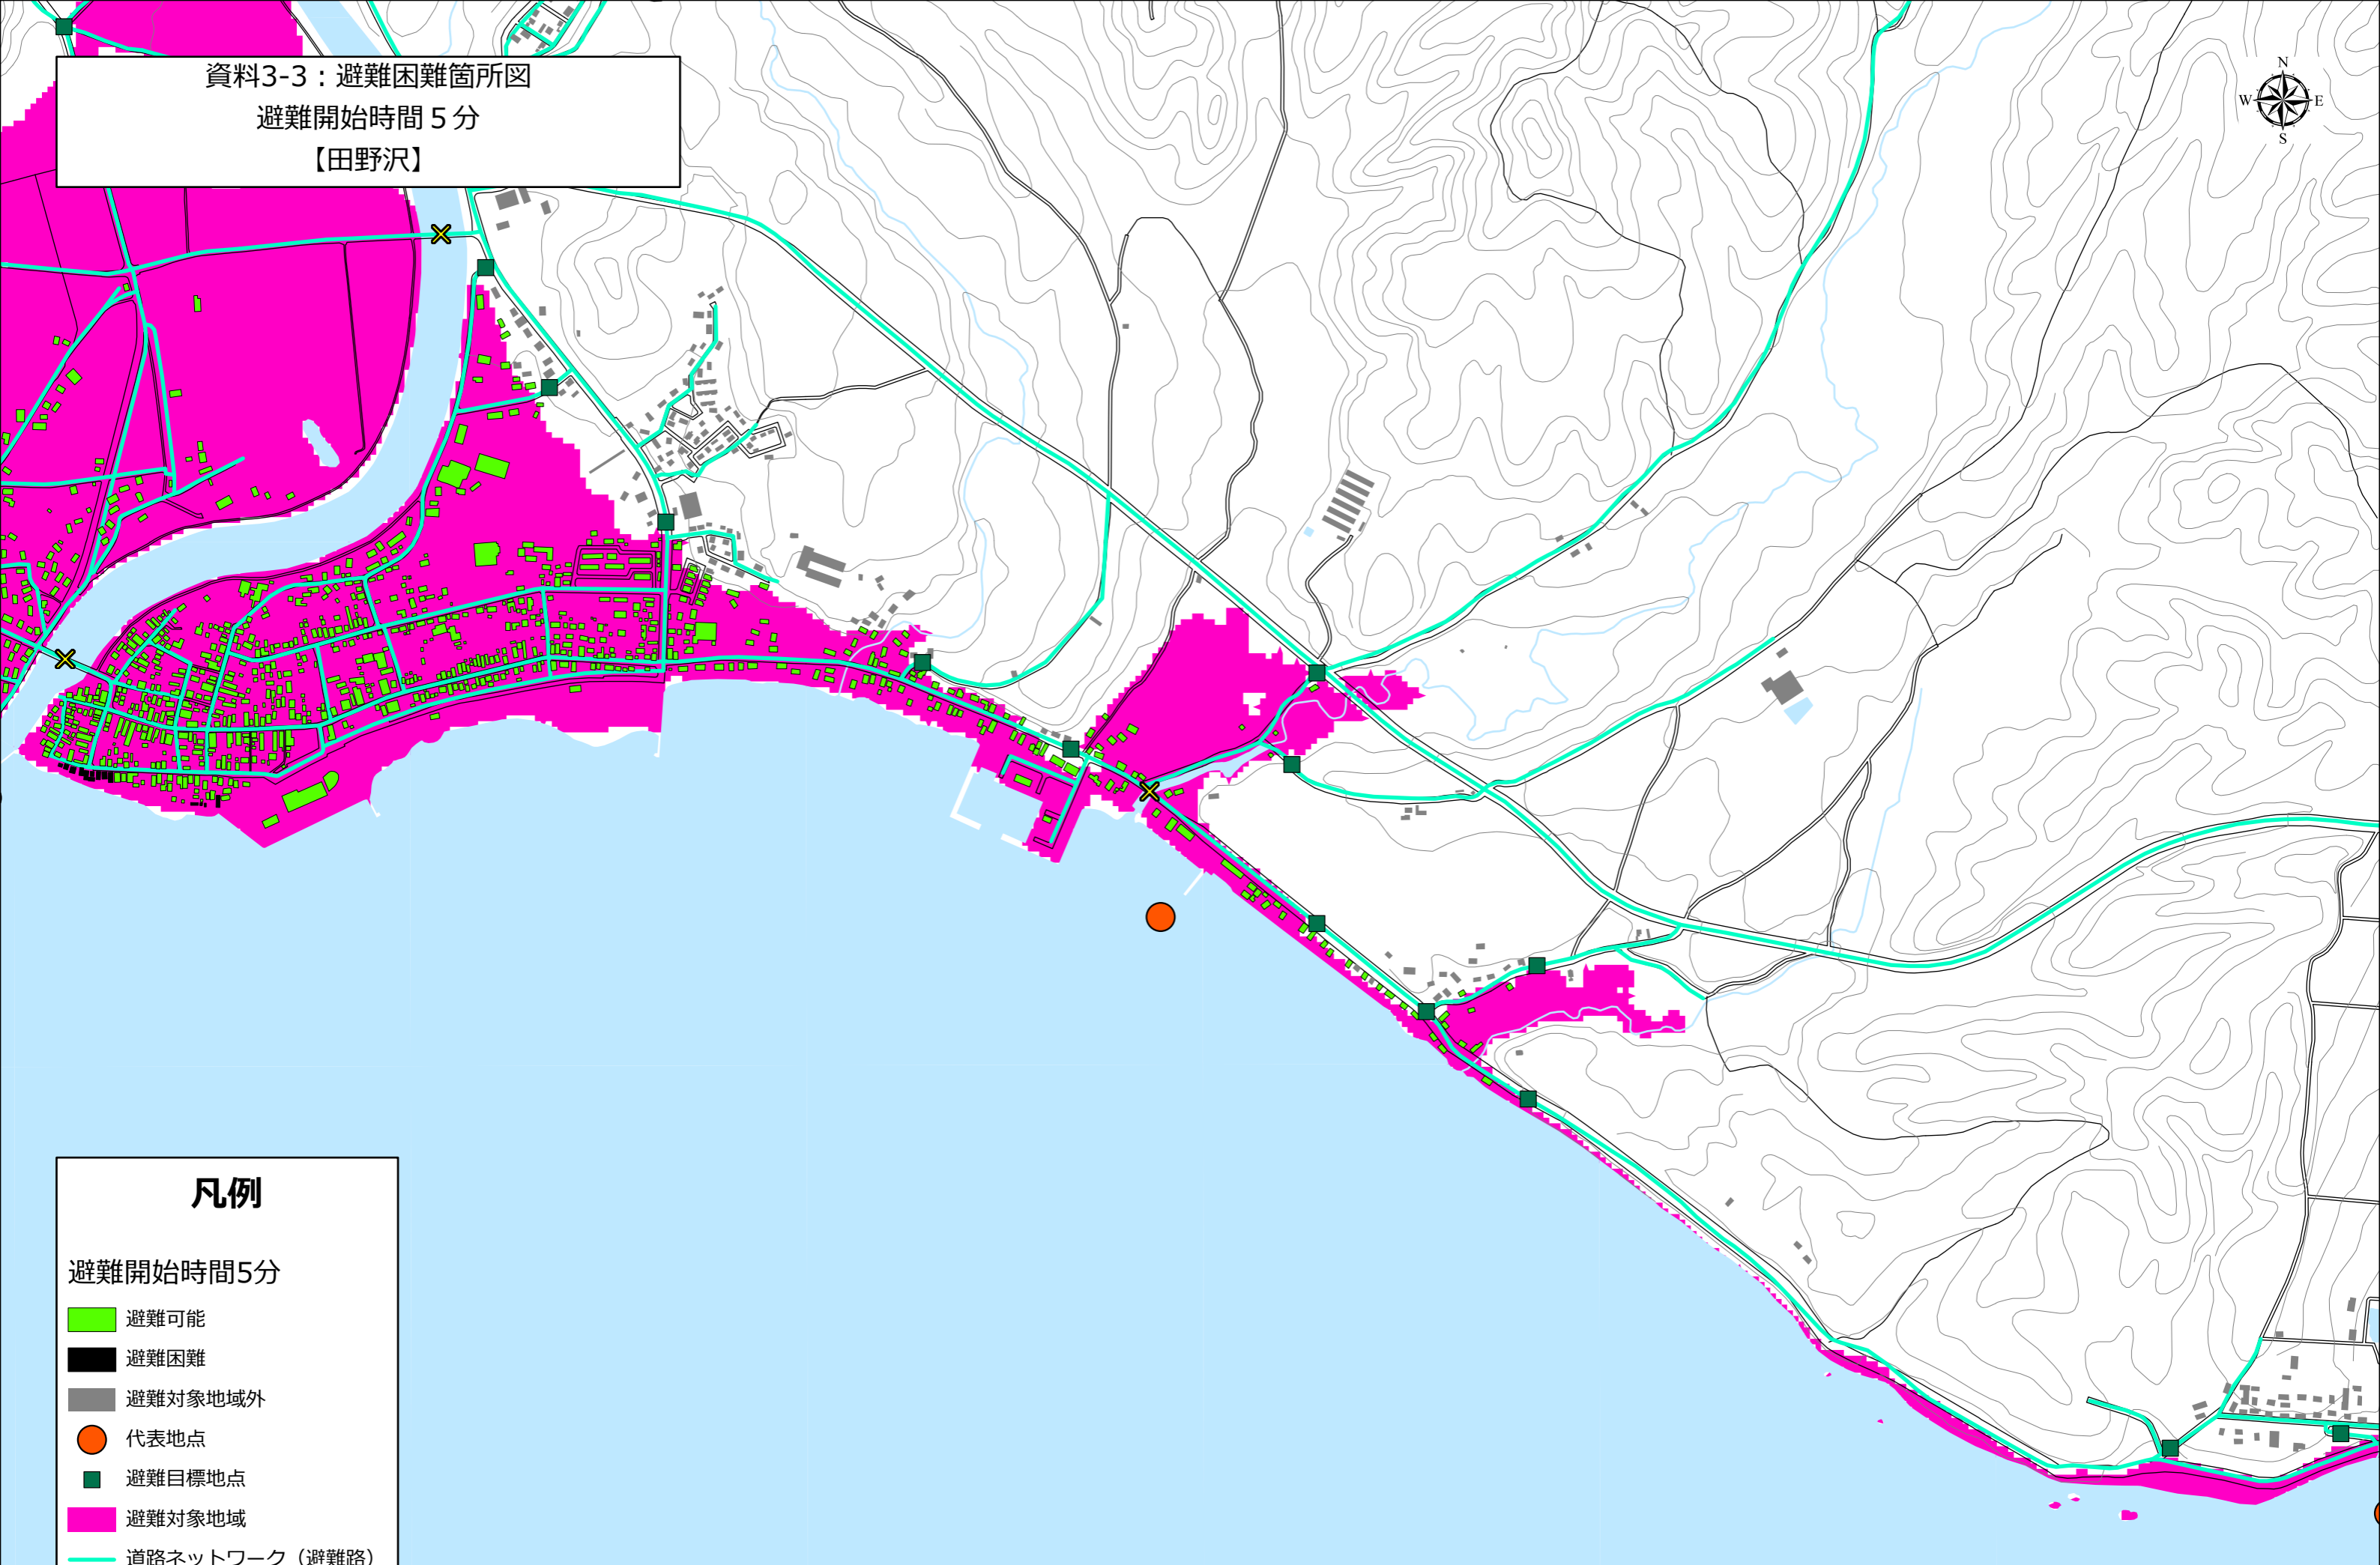

避難開始時間5分

-  避難可能
-  避難困難
-  避難対象地域外
-  代表地点
-  避難目標地点
-  避難対象地域
-  道路ネットワーク（避難路）
-  通行不可

資料3-3：避難困難箇所図

避難開始時間 5分

【田野沢】

凡例

避難開始時間5分

-  避難可能
-  避難困難
-  避難対象地域外
-  代表地点
-  避難目標地点
-  避難対象地域
-  道路ネットワーク（避難路）
-  通行不可