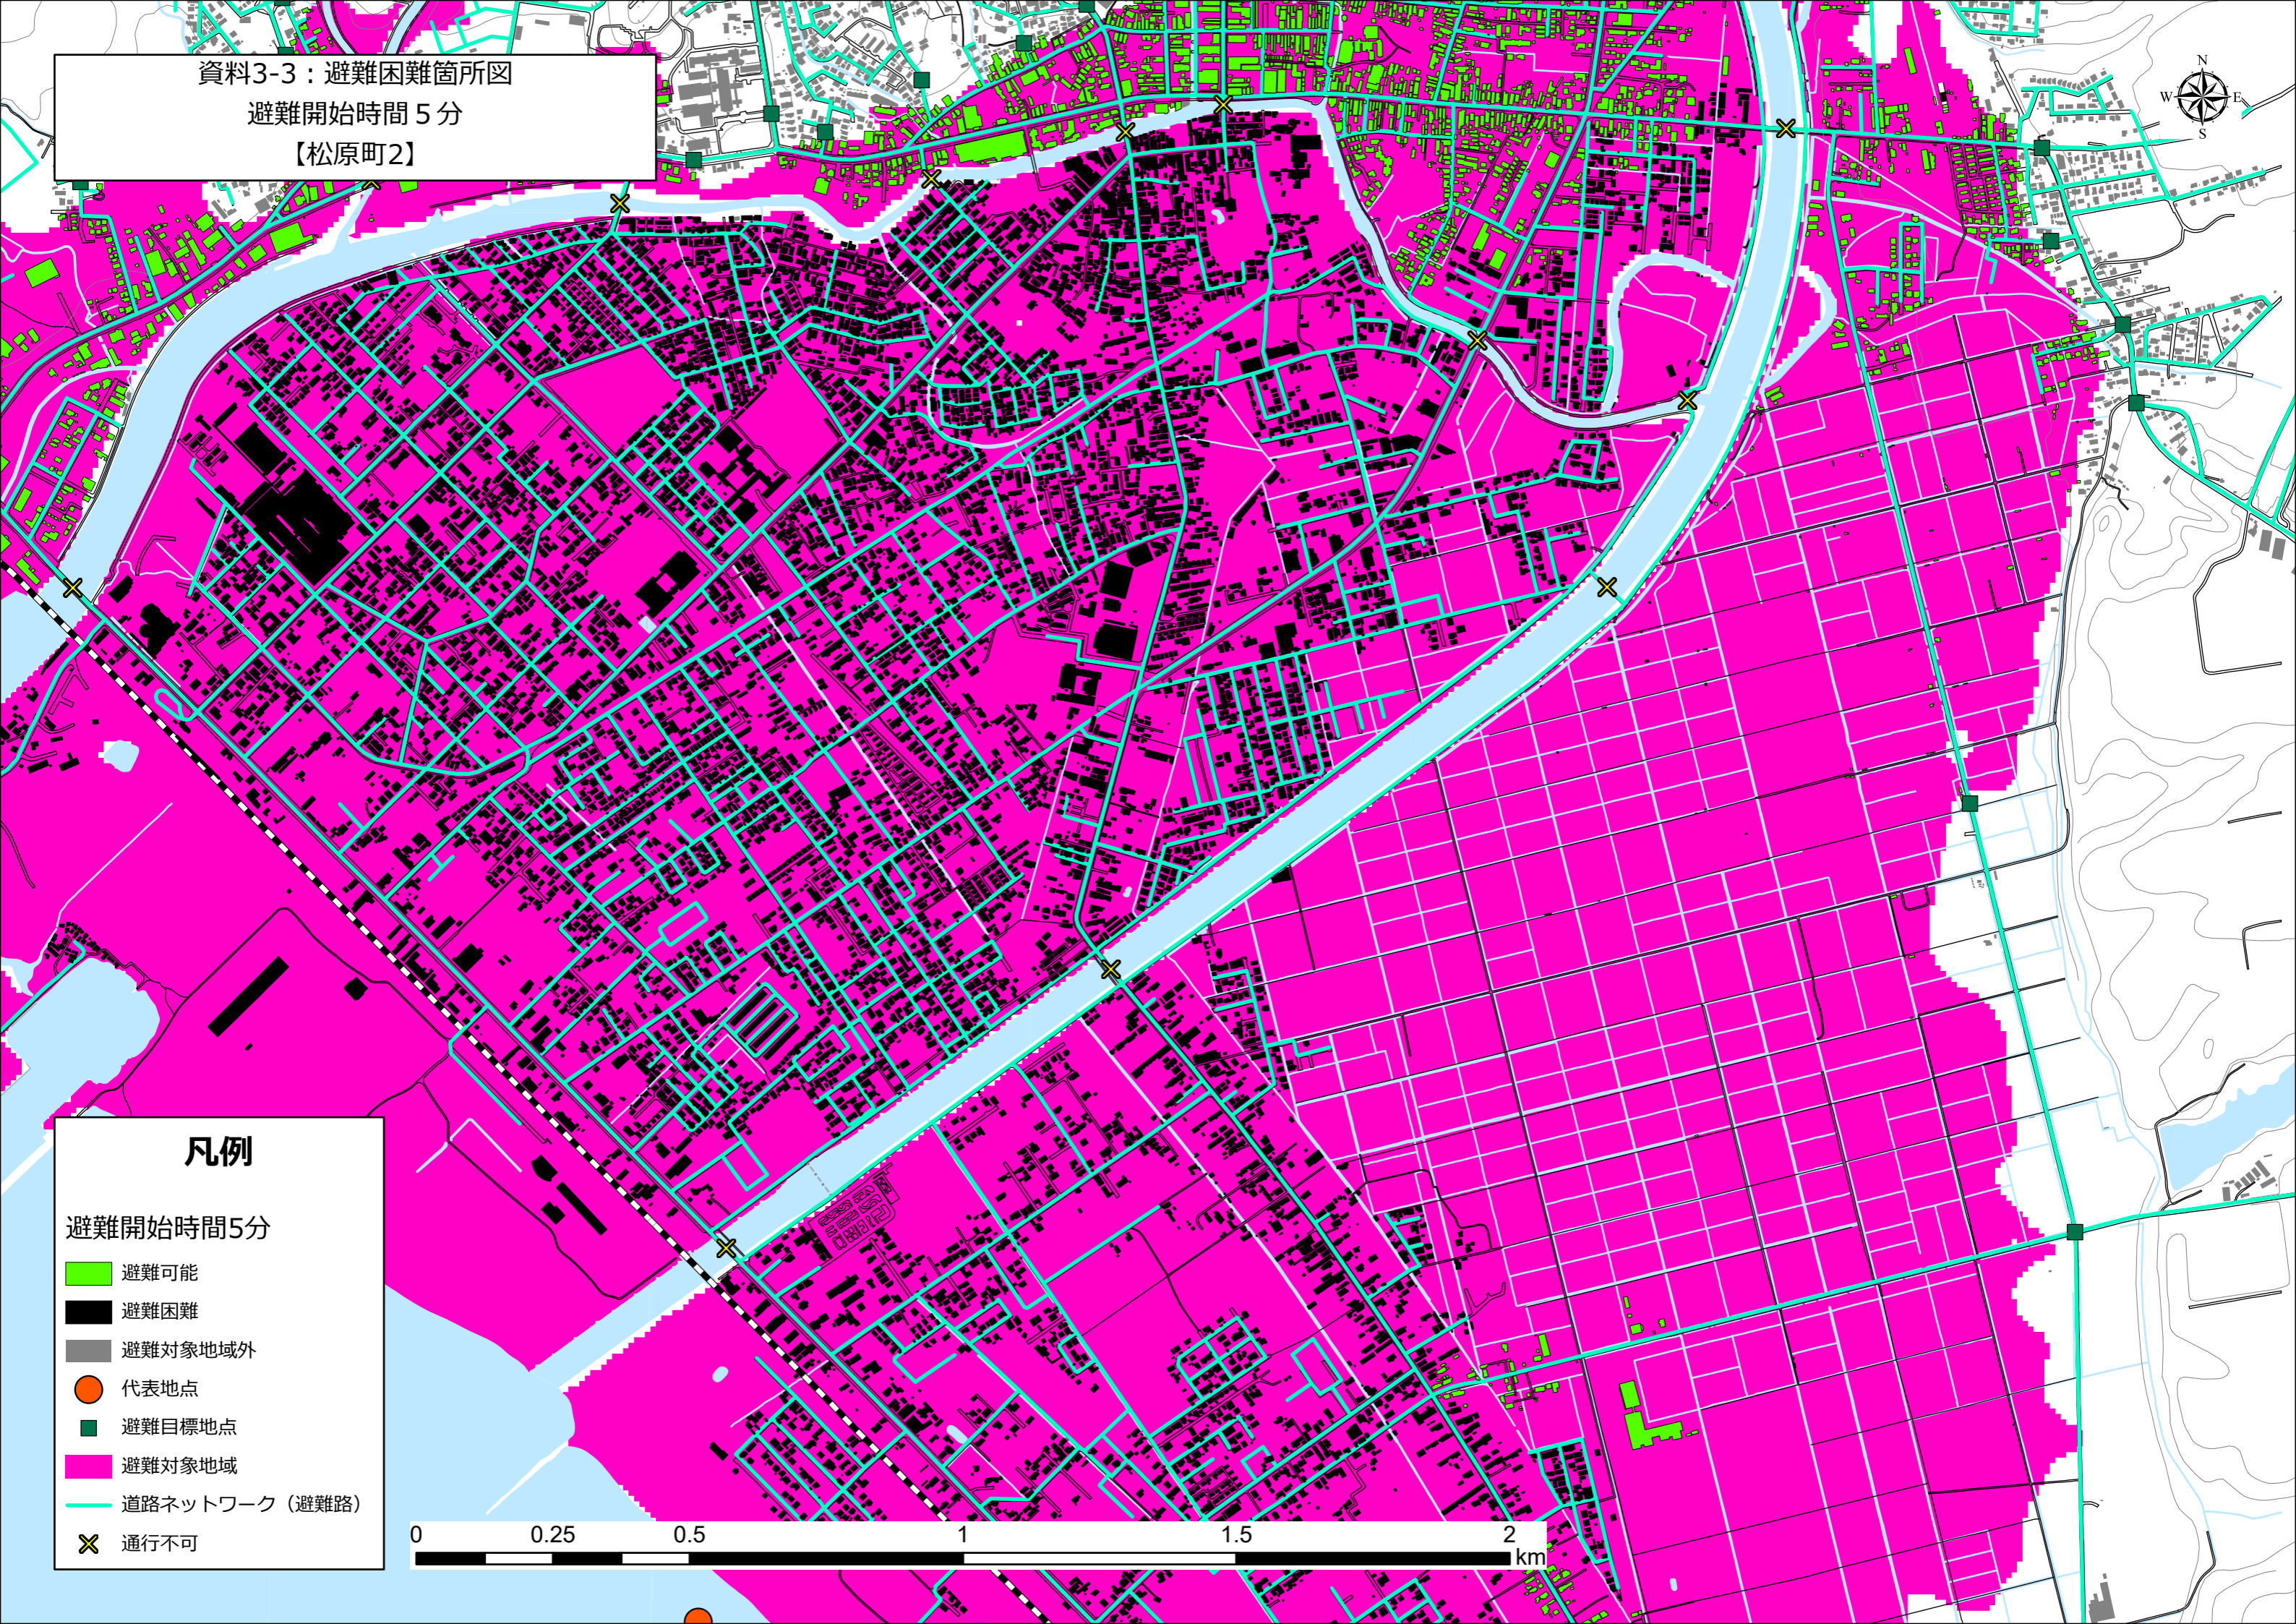

【金谷沢3・松原町1】

凡例

避難開始時間5分

- 避難可能
- 避難困難
- 避難対象地域外
- 代表地点
- 避難目標地点
- 避難対象地域
- 道路ネットワーク（避難路）
- 通行不可

資料3-3：避難困難箇所図

避難開始時間 5分

【松原町2】

凡例

避難開始時間5分

-  避難可能
-  避難困難
-  避難対象地域外
-  代表地点
-  避難目標地点
-  避難対象地域
-  道路ネットワーク（避難路）
-  通行不可

資料3-3：避難困難箇所図

避難開始時間 5分

【松原町3】

凡例

避難開始時間5分

- 避難可能
- 避難困難
- 避難対象地域外
- 代表地点
- 避難目標地点
- 避難対象地域
- 道路ネットワーク（避難路）
- 通行不可