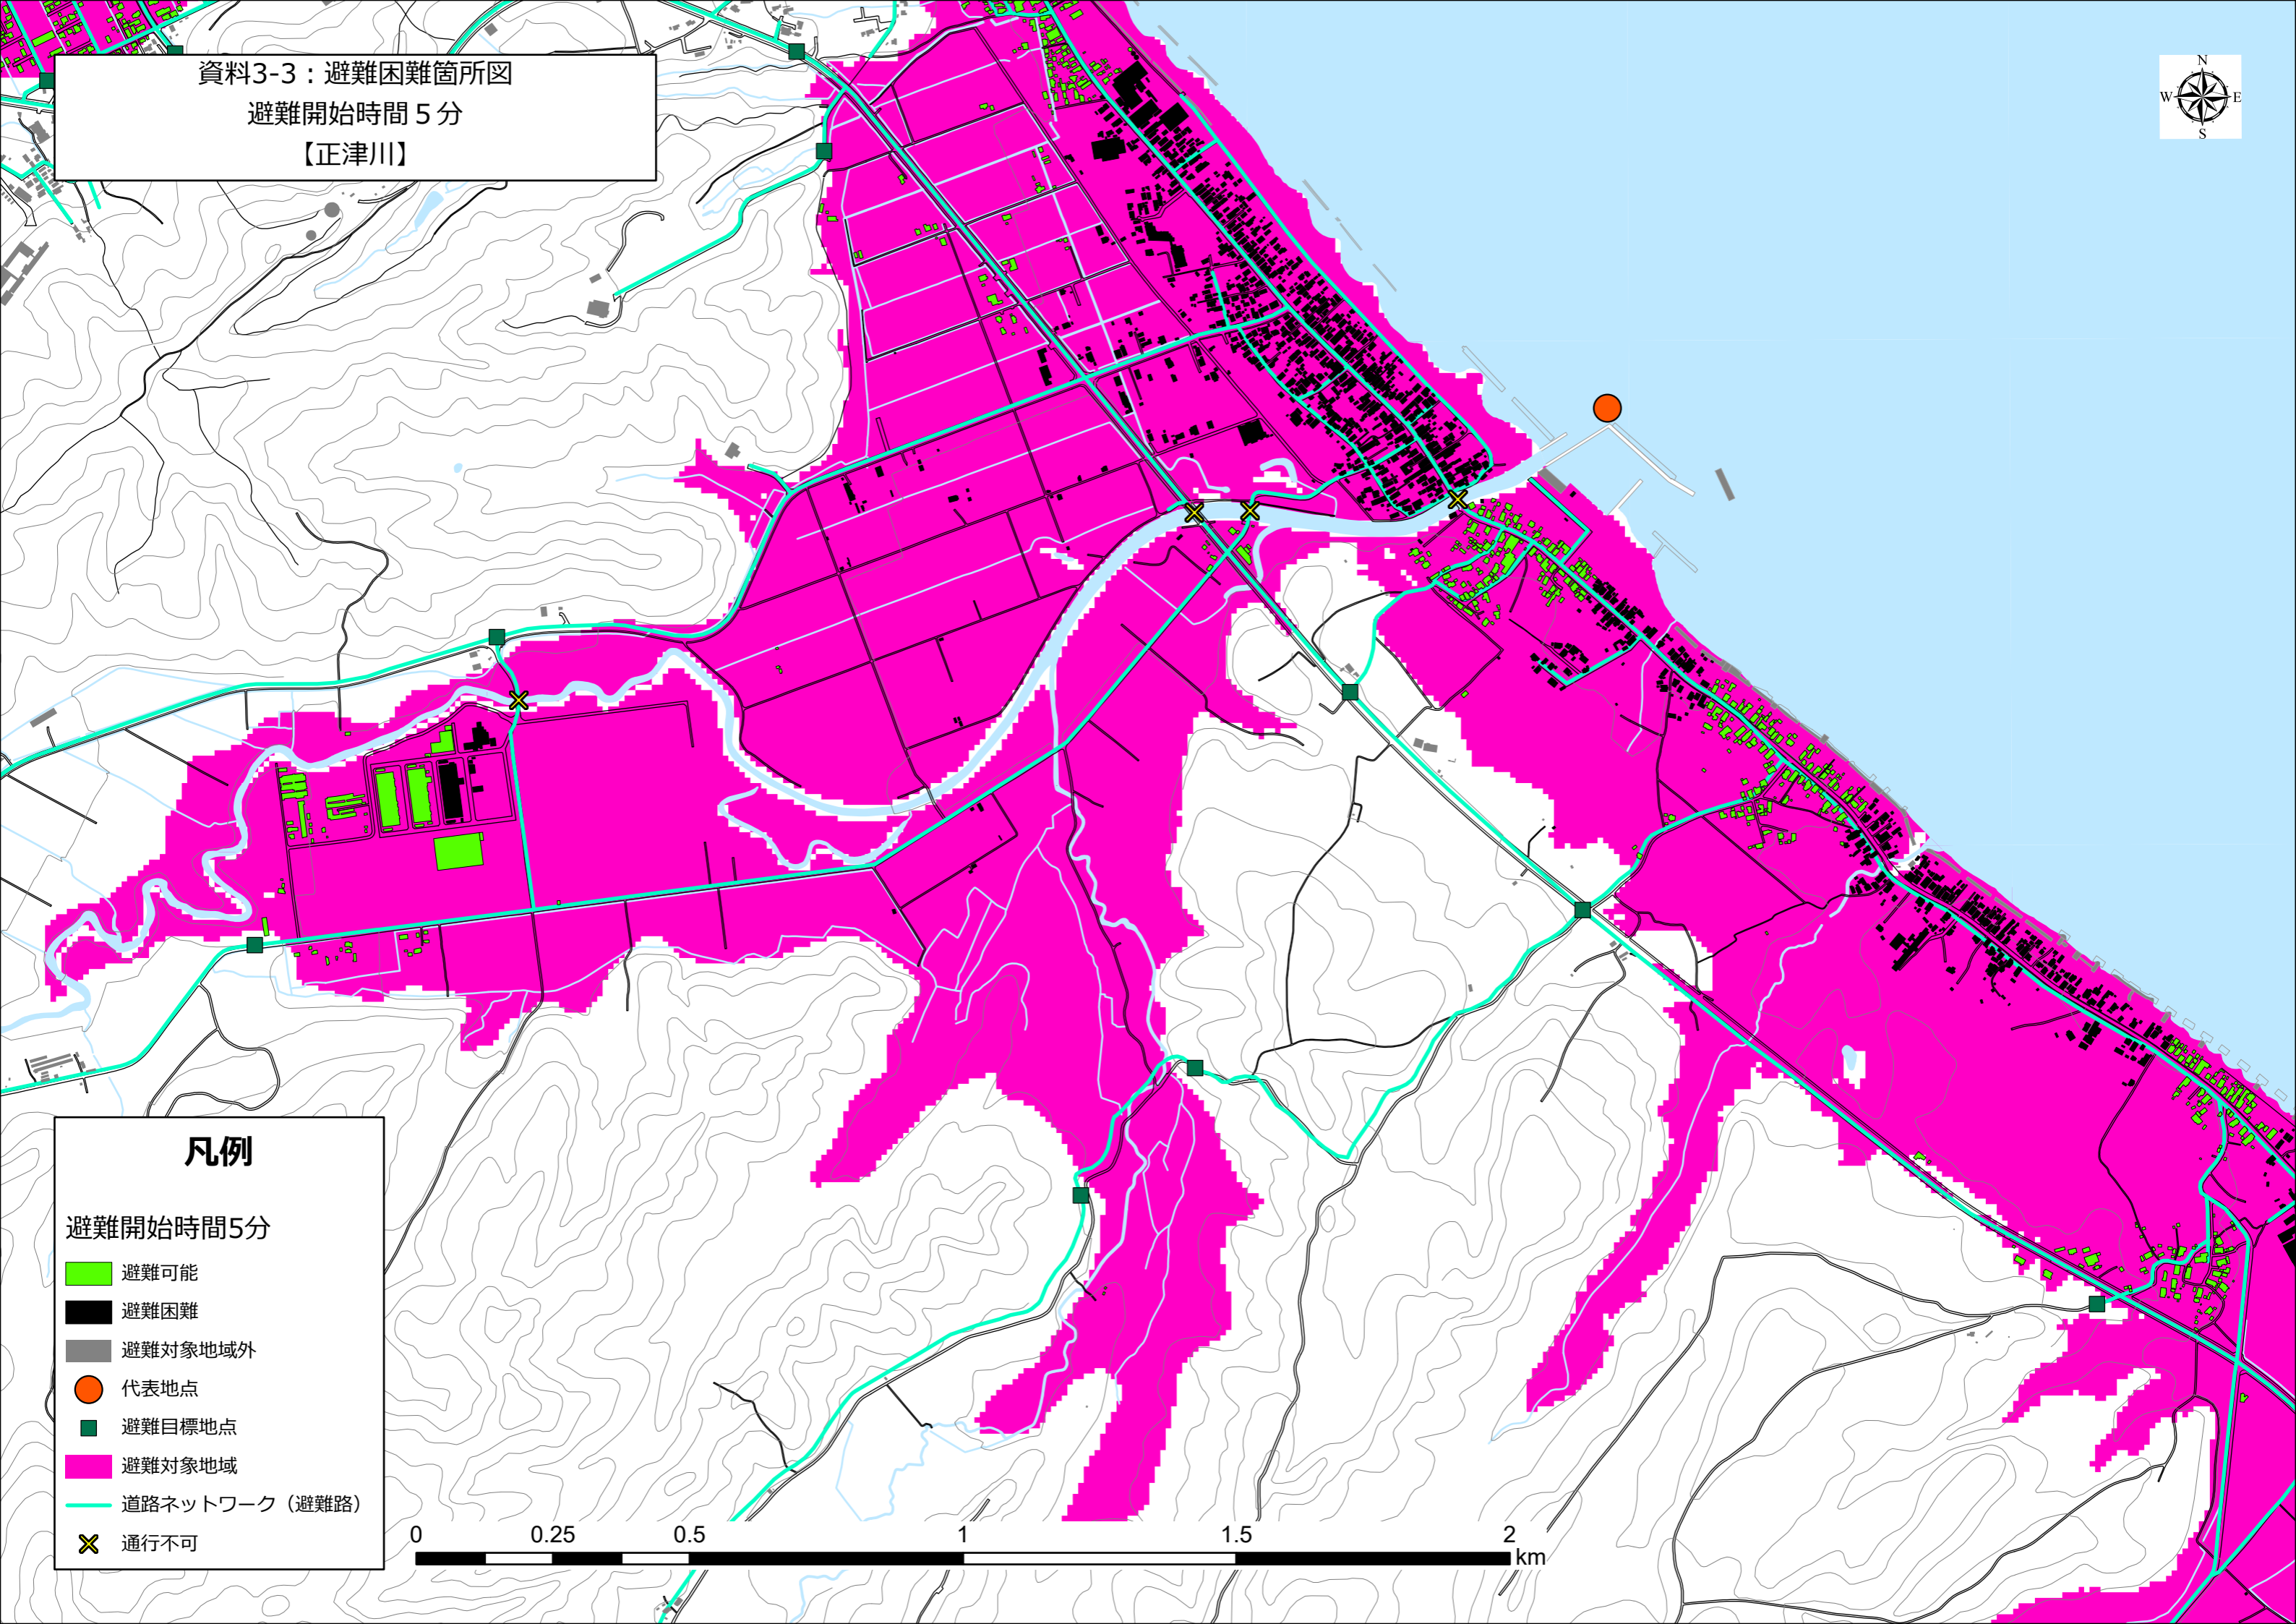

資料3-3：避難困難箇所図

避難開始時間 5分

【大畑】

凡例

避難開始時間5分

- 避難可能
- 避難困難
- 避難対象地域外
- 代表地点
- 避難目標地点
- 避難対象地域
- 道路ネットワーク（避難路）
- 通行不可

資料3-3：避難困難箇所図
避難開始時間5分
【正津川】

凡例