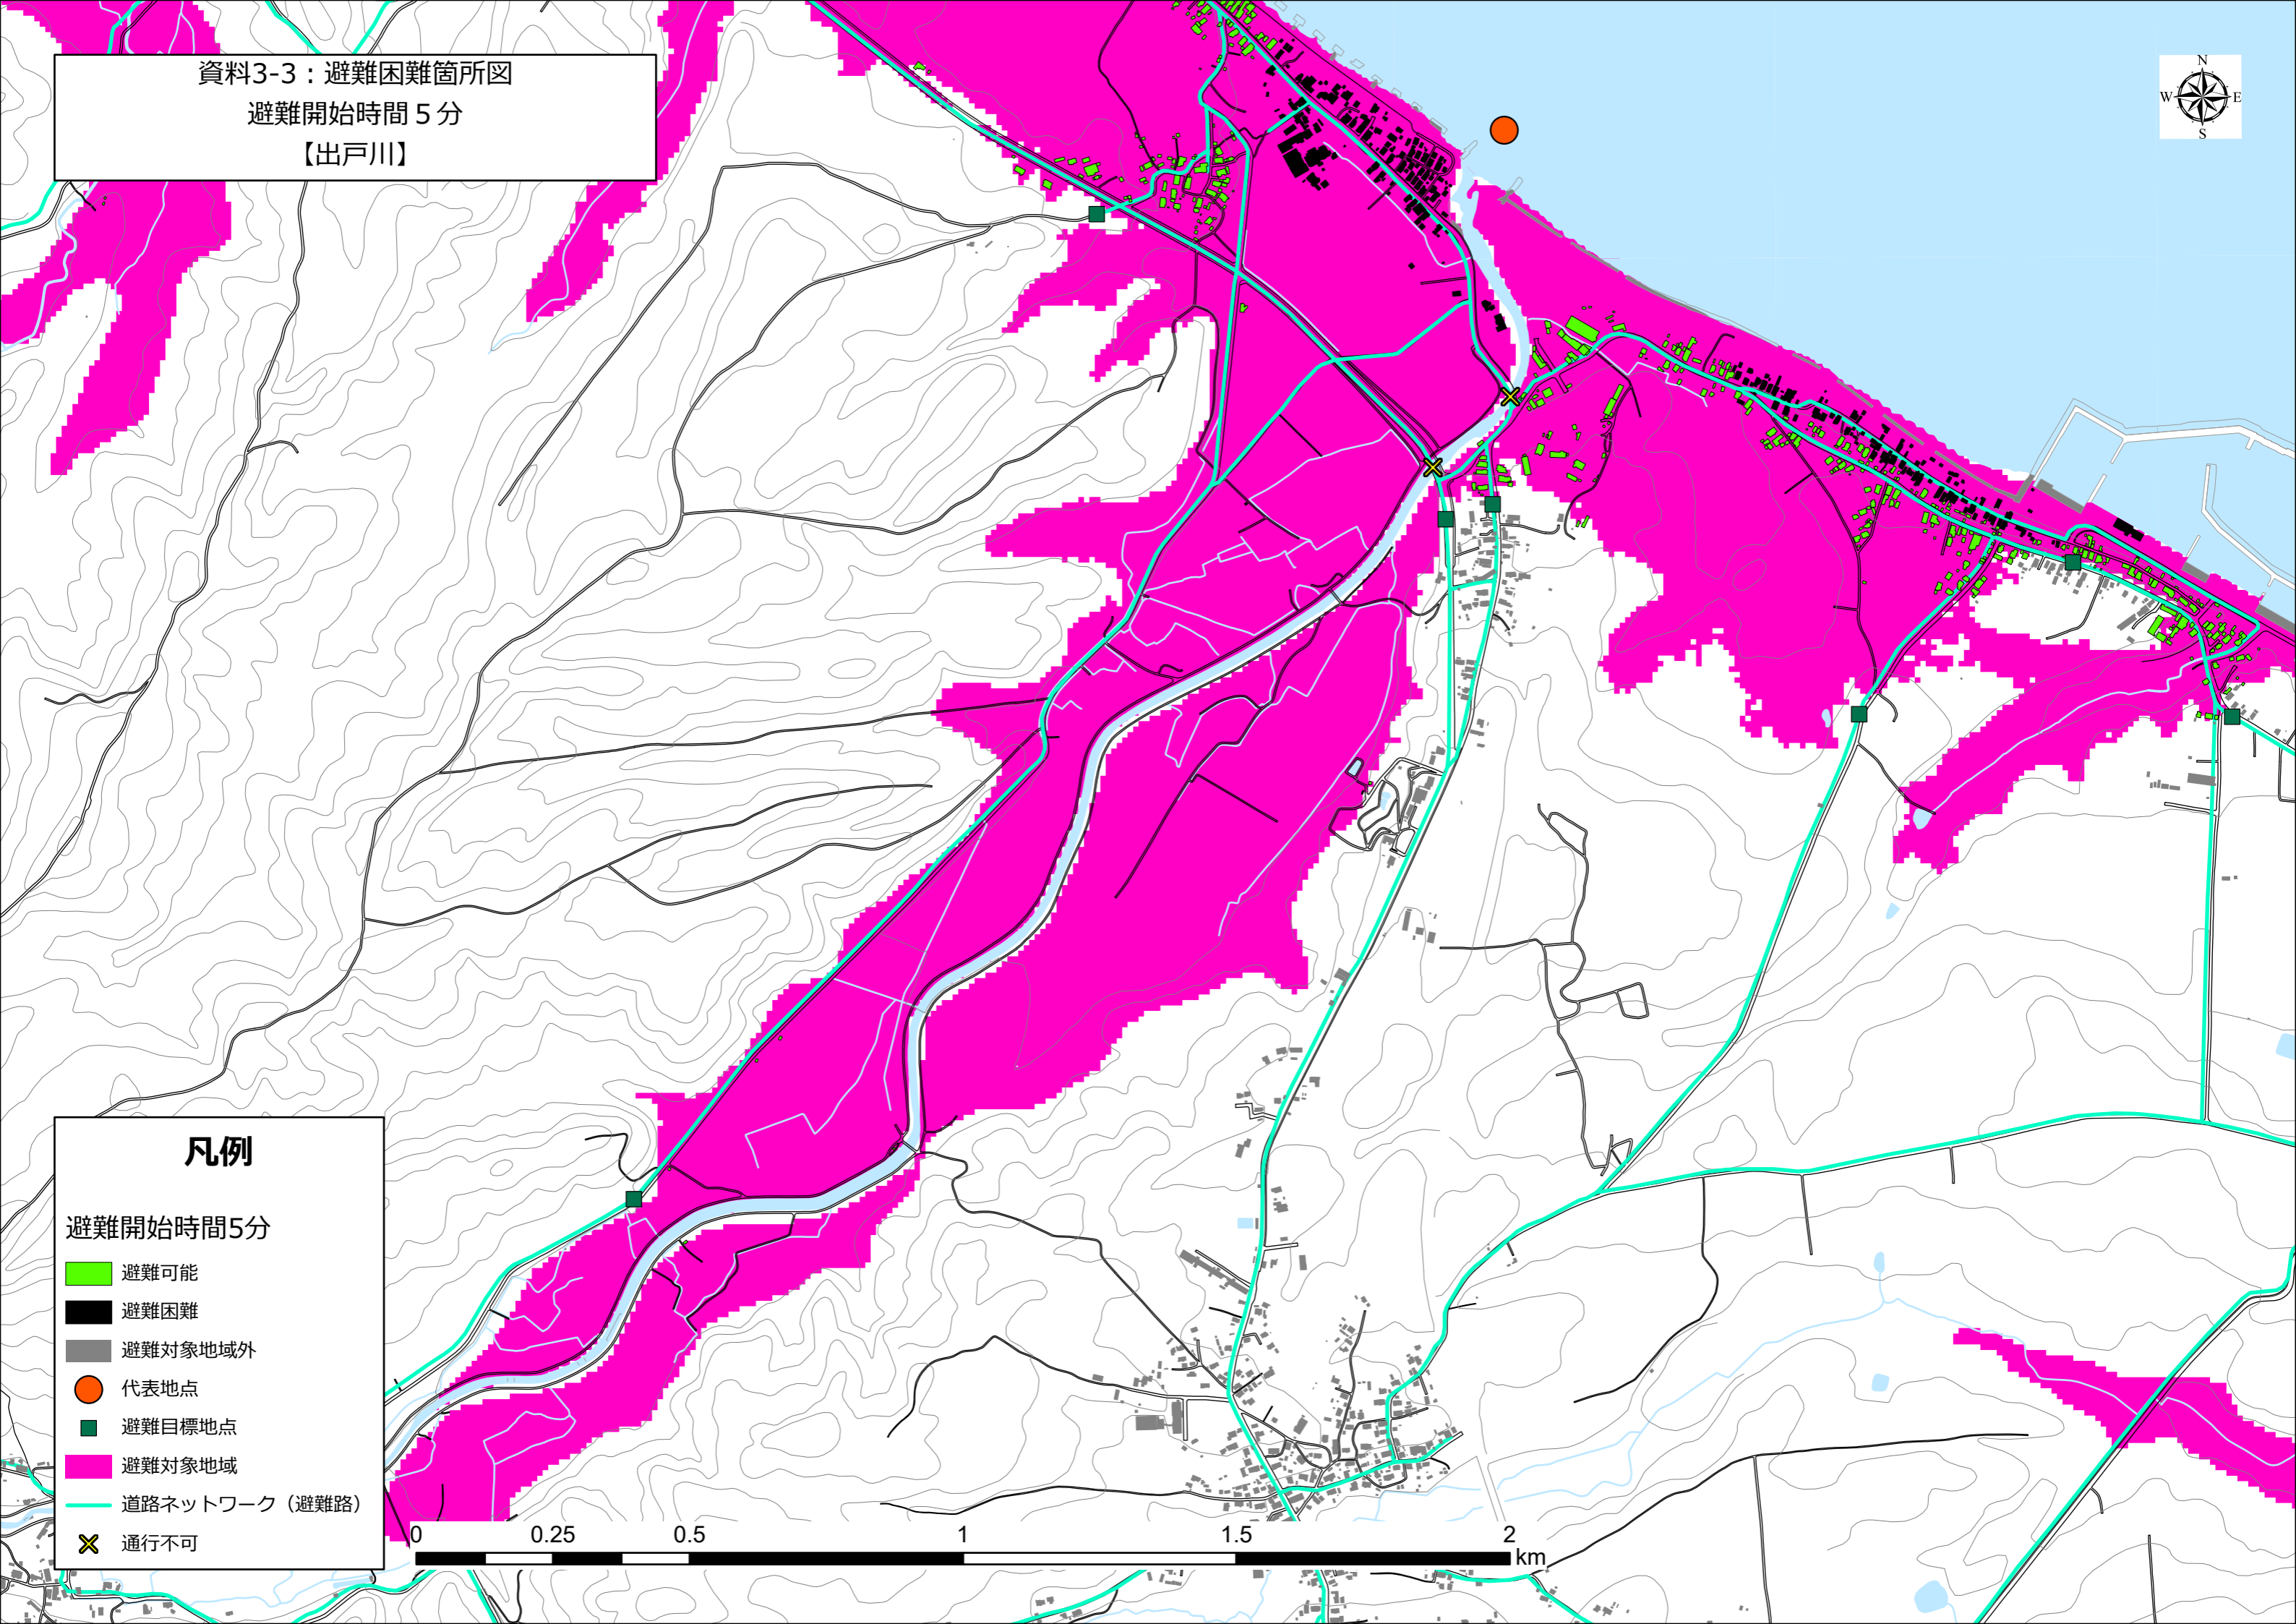

避難開始時間5分

-  避難可能
-  避難困難
-  避難対象地域外
-  代表地点
-  避難目標地点
-  避難対象地域
-  道路ネットワーク（避難路）
-  通行不可

資料3-3：避難困難箇所図

避難開始時間 5分

【出戸川】

凡例

避難開始時間5分

- 避難可能
- 避難困難
- 避難対象地域外
- 代表地点
- 避難目標地点
- 避難対象地域
- 道路ネットワーク（避難路）
- 通行不可