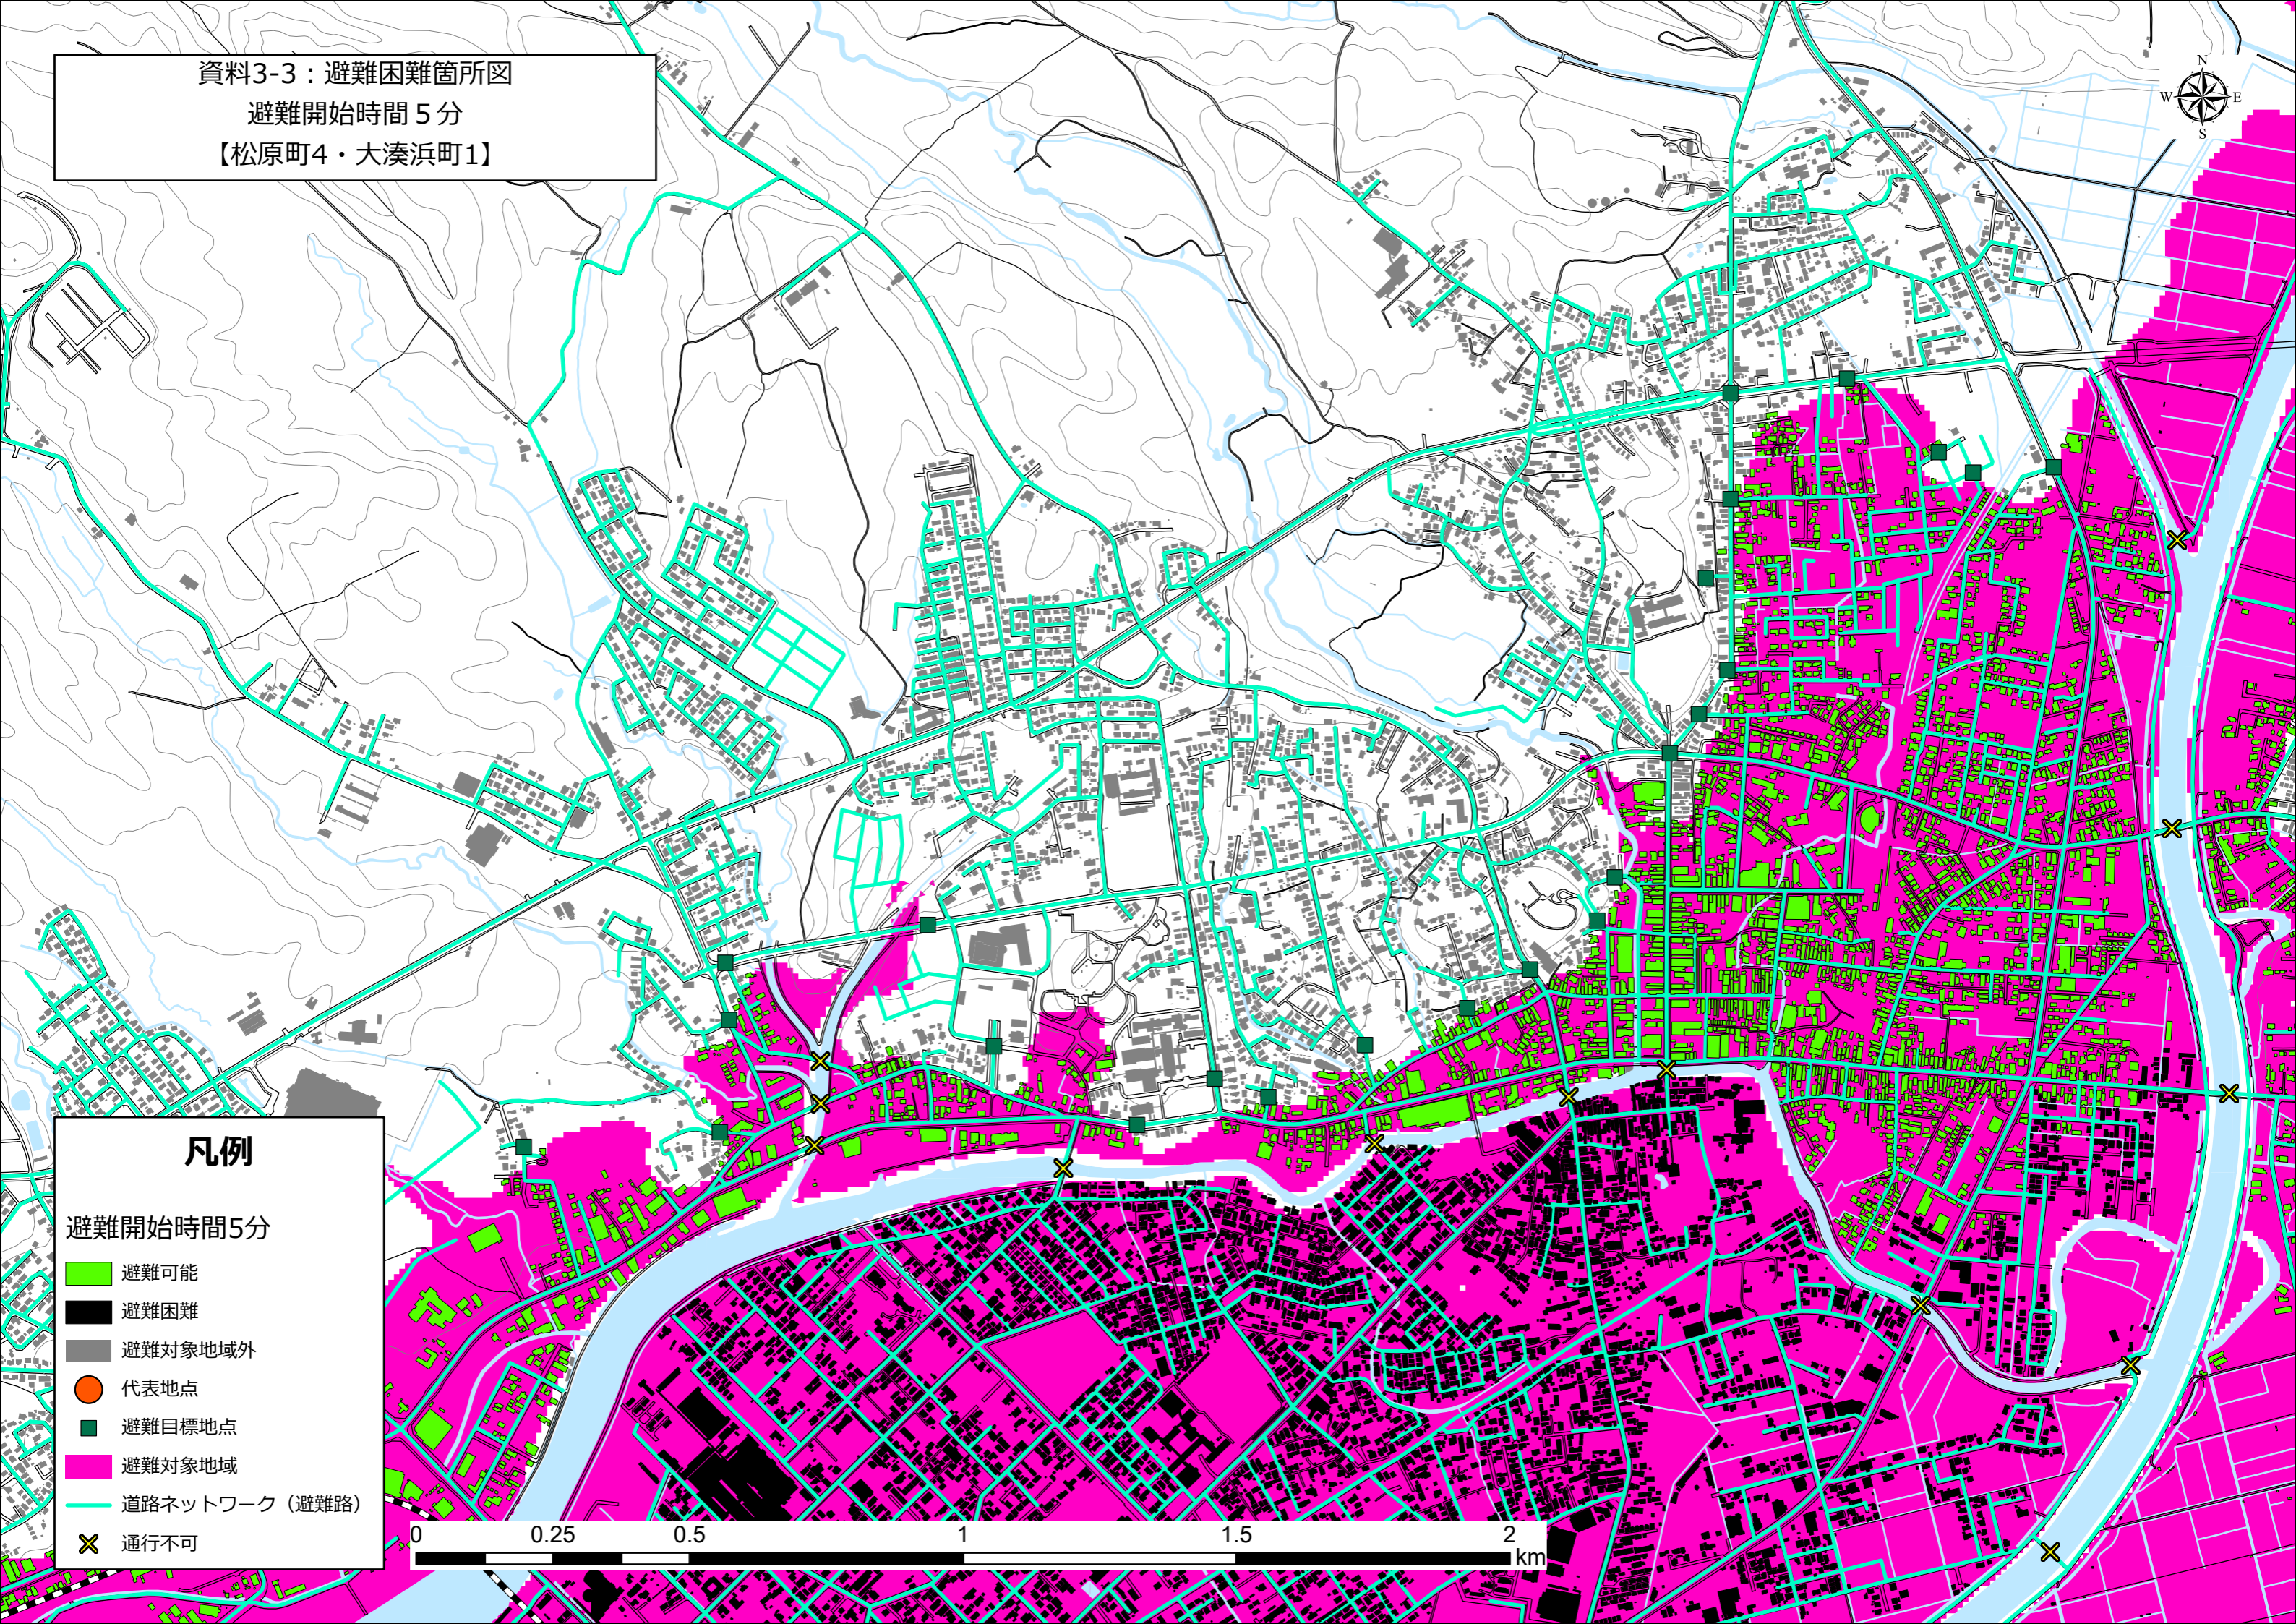

避難開始時間5分

-  避難可能
-  避難困難
-  避難対象地域外
-  代表地点
-  避難目標地点
-  避難対象地域
-  道路ネットワーク（避難路）
-  通行不可

資料3-3：避難困難箇所図

避難開始時間 5分

【松原町3】

凡例

避難開始時間5分

- 避難可能
- 避難困難
- 避難対象地域外
- 代表地点
- 避難目標地点
- 避難対象地域
- 道路ネットワーク（避難路）
- 通行不可

資料3-3：避難困難箇所図

避難開始時間 5分

【松原町4・大湊浜町1】

凡例

避難開始時間5分

- 避難可能
- 避難困難
- 避難対象地域外
- 代表地点
- 避難目標地点
- 避難対象地域
- 道路ネットワーク（避難路）
- 通行不可

資料3-3：避難困難箇所図

避難開始時間 5分

【大湊浜町2】

凡例

避難開始時間5分

-  避難可能
-  避難困難
-  避難対象地域外
-  代表地点
-  避難目標地点
-  避難対象地域
-  道路ネットワーク（避難路）
-  通行不可

資料3-3：避難困難箇所図

避難開始時間 5分

【大湊浜町3】

凡例