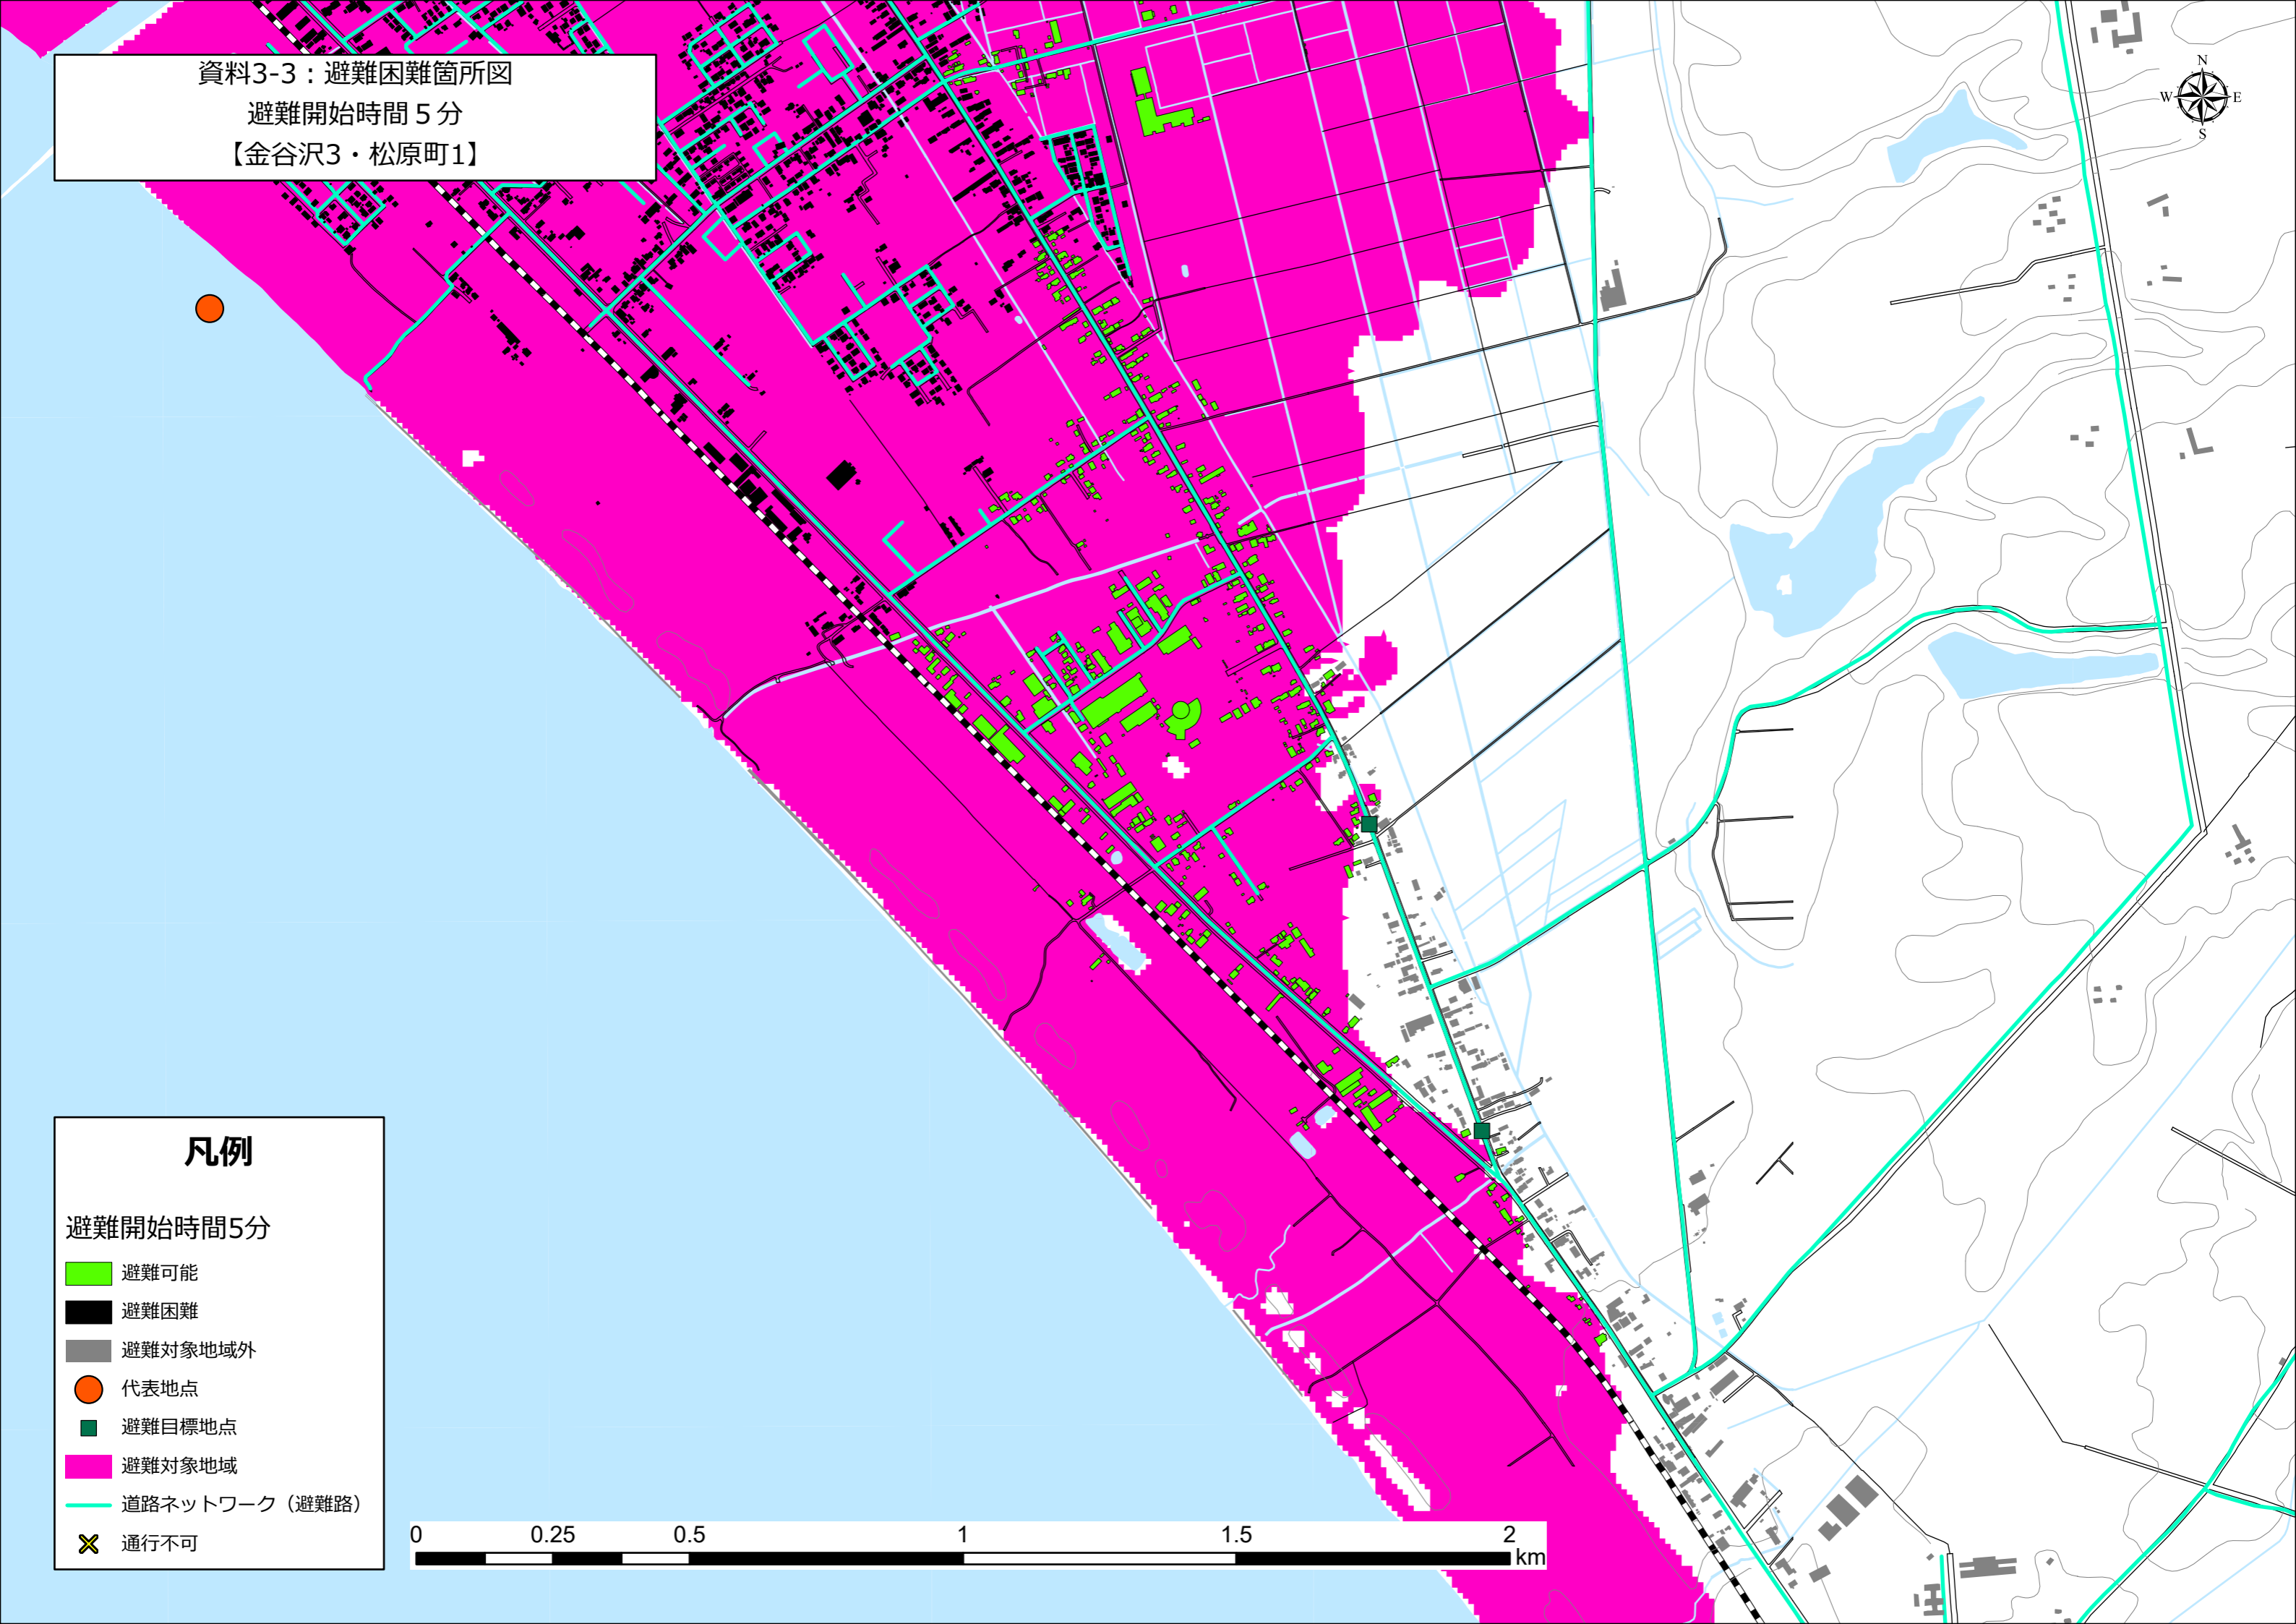

資料3-3：避難困難箇所図

避難開始時間 5分

【金谷沢3・松原町1】

凡例

避難開始時間5分

- 避難可能
- 避難困難
- 避難対象地域外
- 代表地点
- 避難目標地点
- 避難対象地域
- 道路ネットワーク（避難路）
- 通行不可