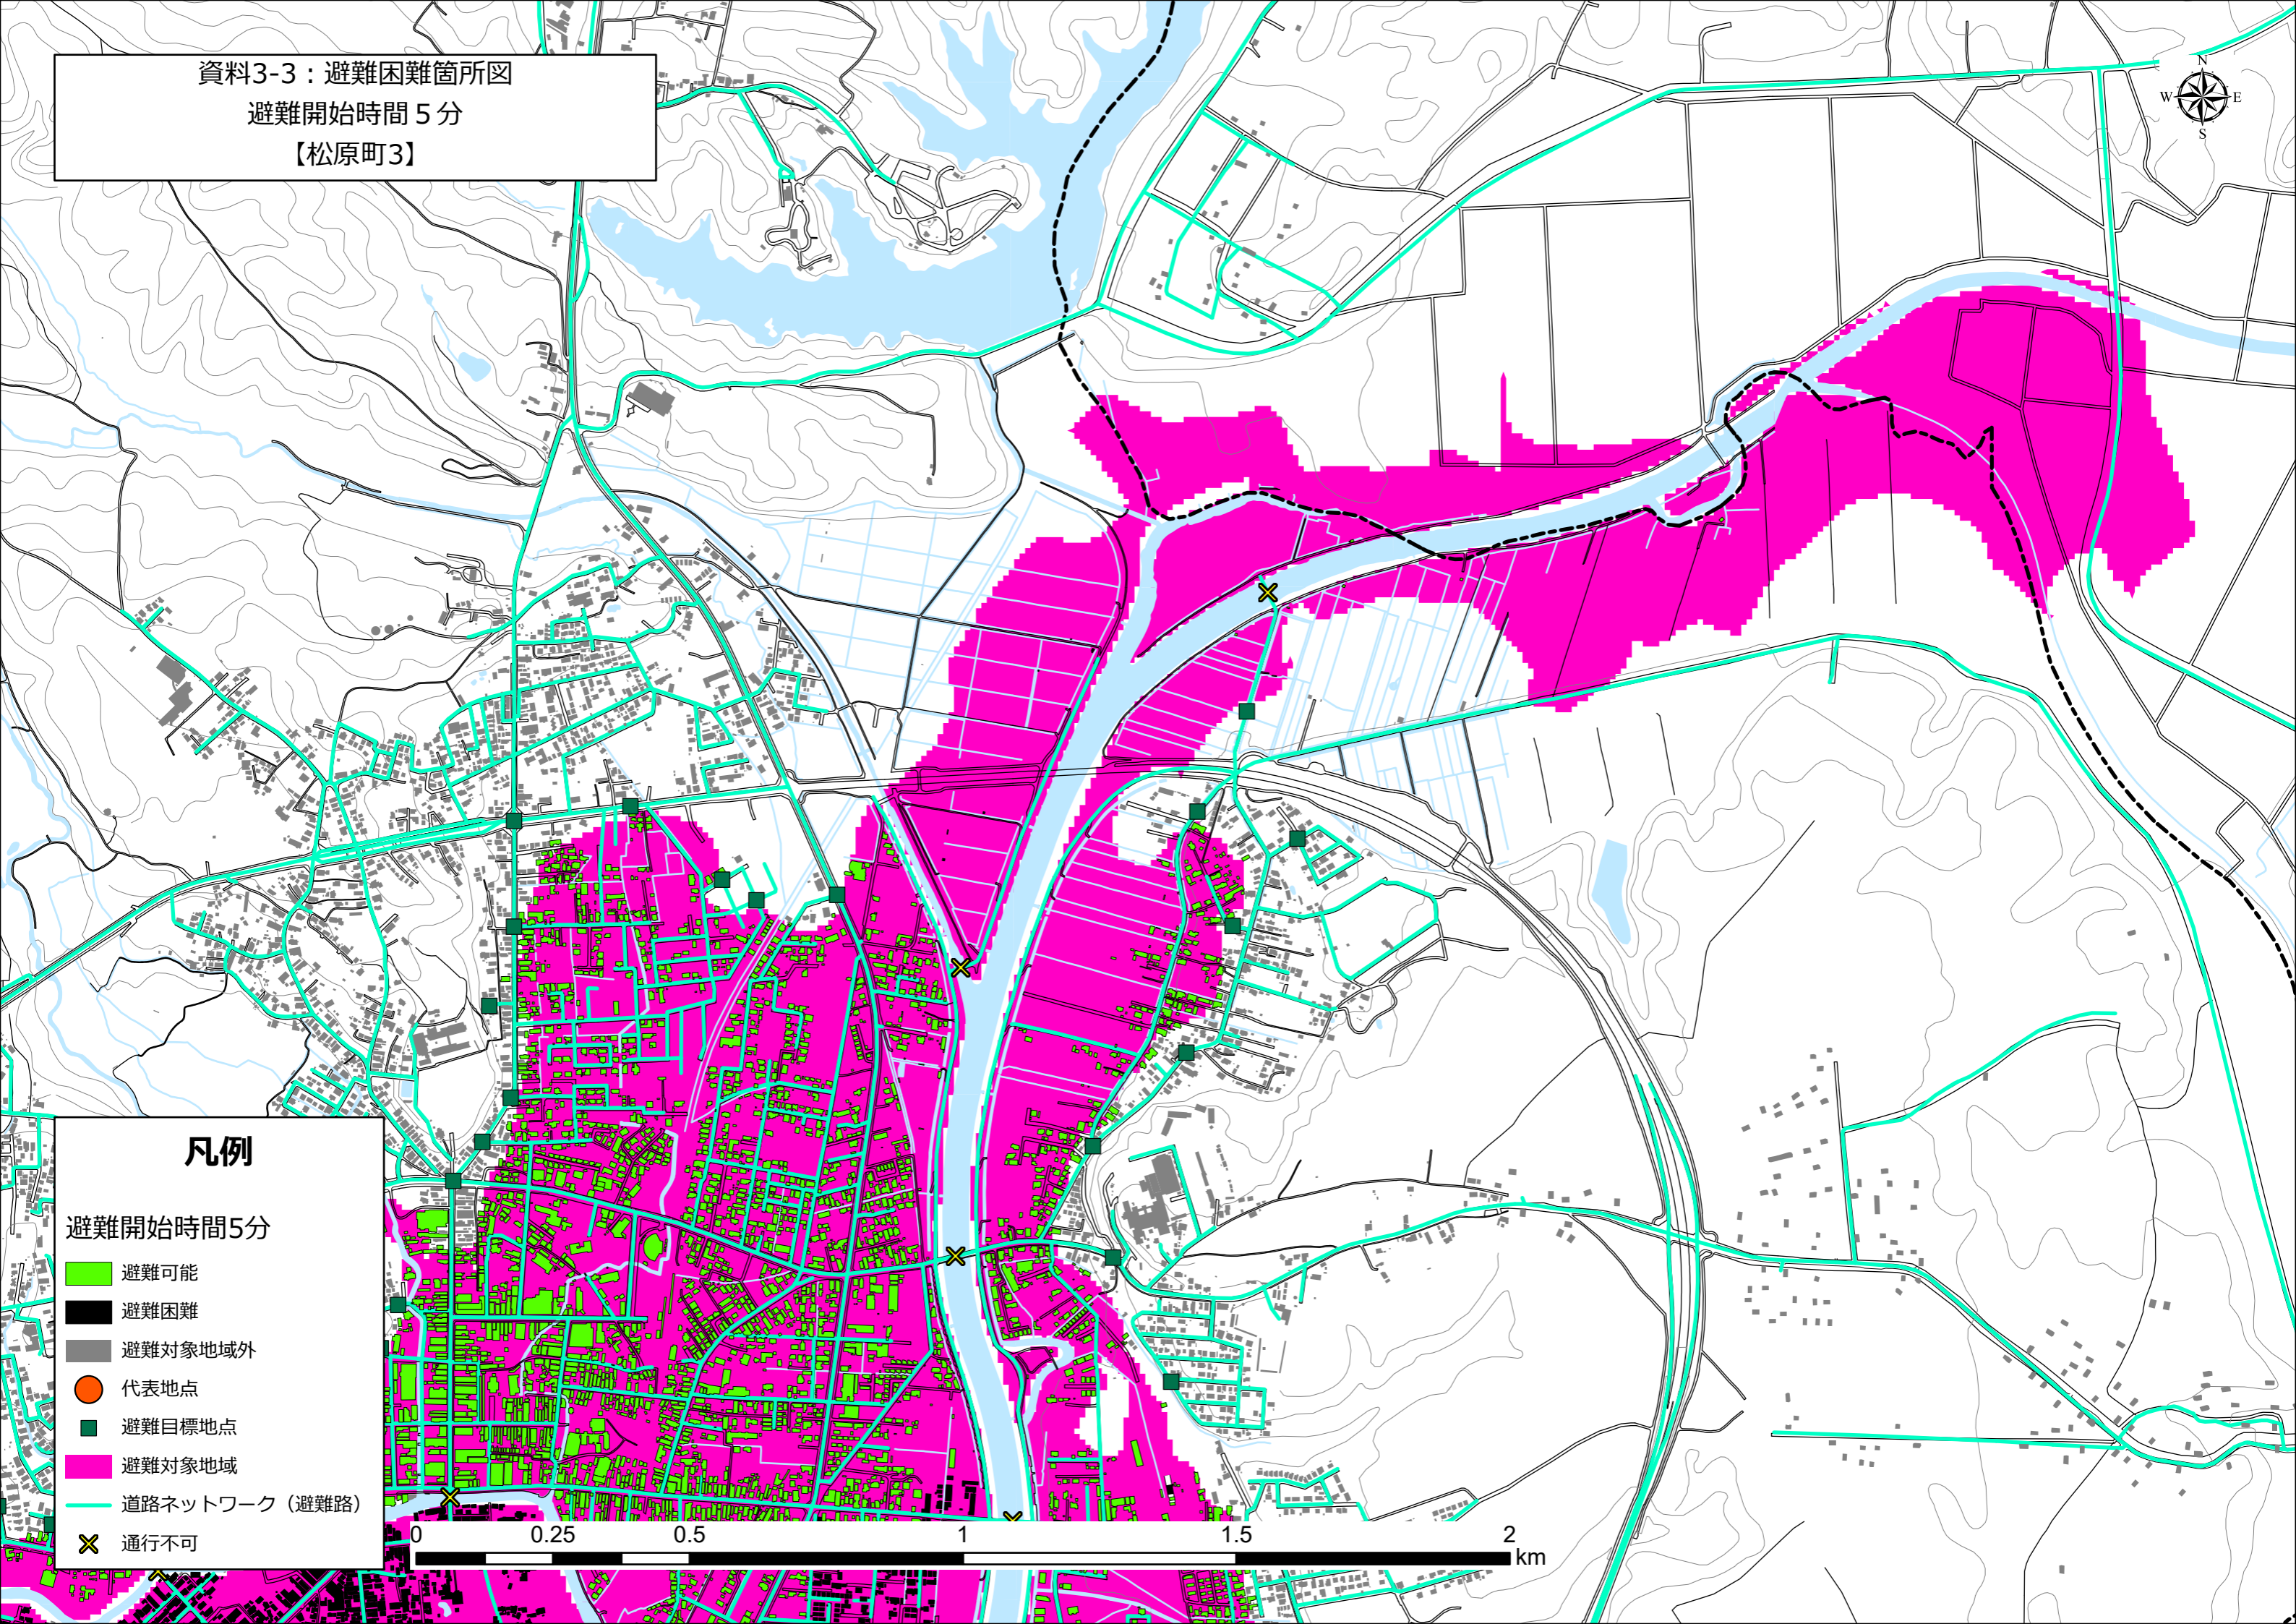

避難開始時間5分

-  避難可能
-  避難困難
-  避難対象地域外
-  代表地点
-  避難目標地点
-  避難対象地域
-  道路ネットワーク（避難路）
-  通行不可

資料3-3：避難困難箇所図

避難開始時間 5分

【松原町3】

凡例

避難開始時間5分

- 避難可能
- 避難困難
- 避難対象地域外
- 代表地点
- 避難目標地点
- 避難対象地域
- 道路ネットワーク（避難路）
- 通行不可

資料3-3：避難困難箇所図

避難開始時間 5分

【松原町4・大湊浜町1】

凡例

避難開始時間5分

- 避難可能
- 避難困難
- 避難対象地域外
- 代表地点
- 避難目標地点
- 避難対象地域
- 道路ネットワーク（避難路）
- 通行不可

資料3-3：避難困難箇所図

避難開始時間 5分