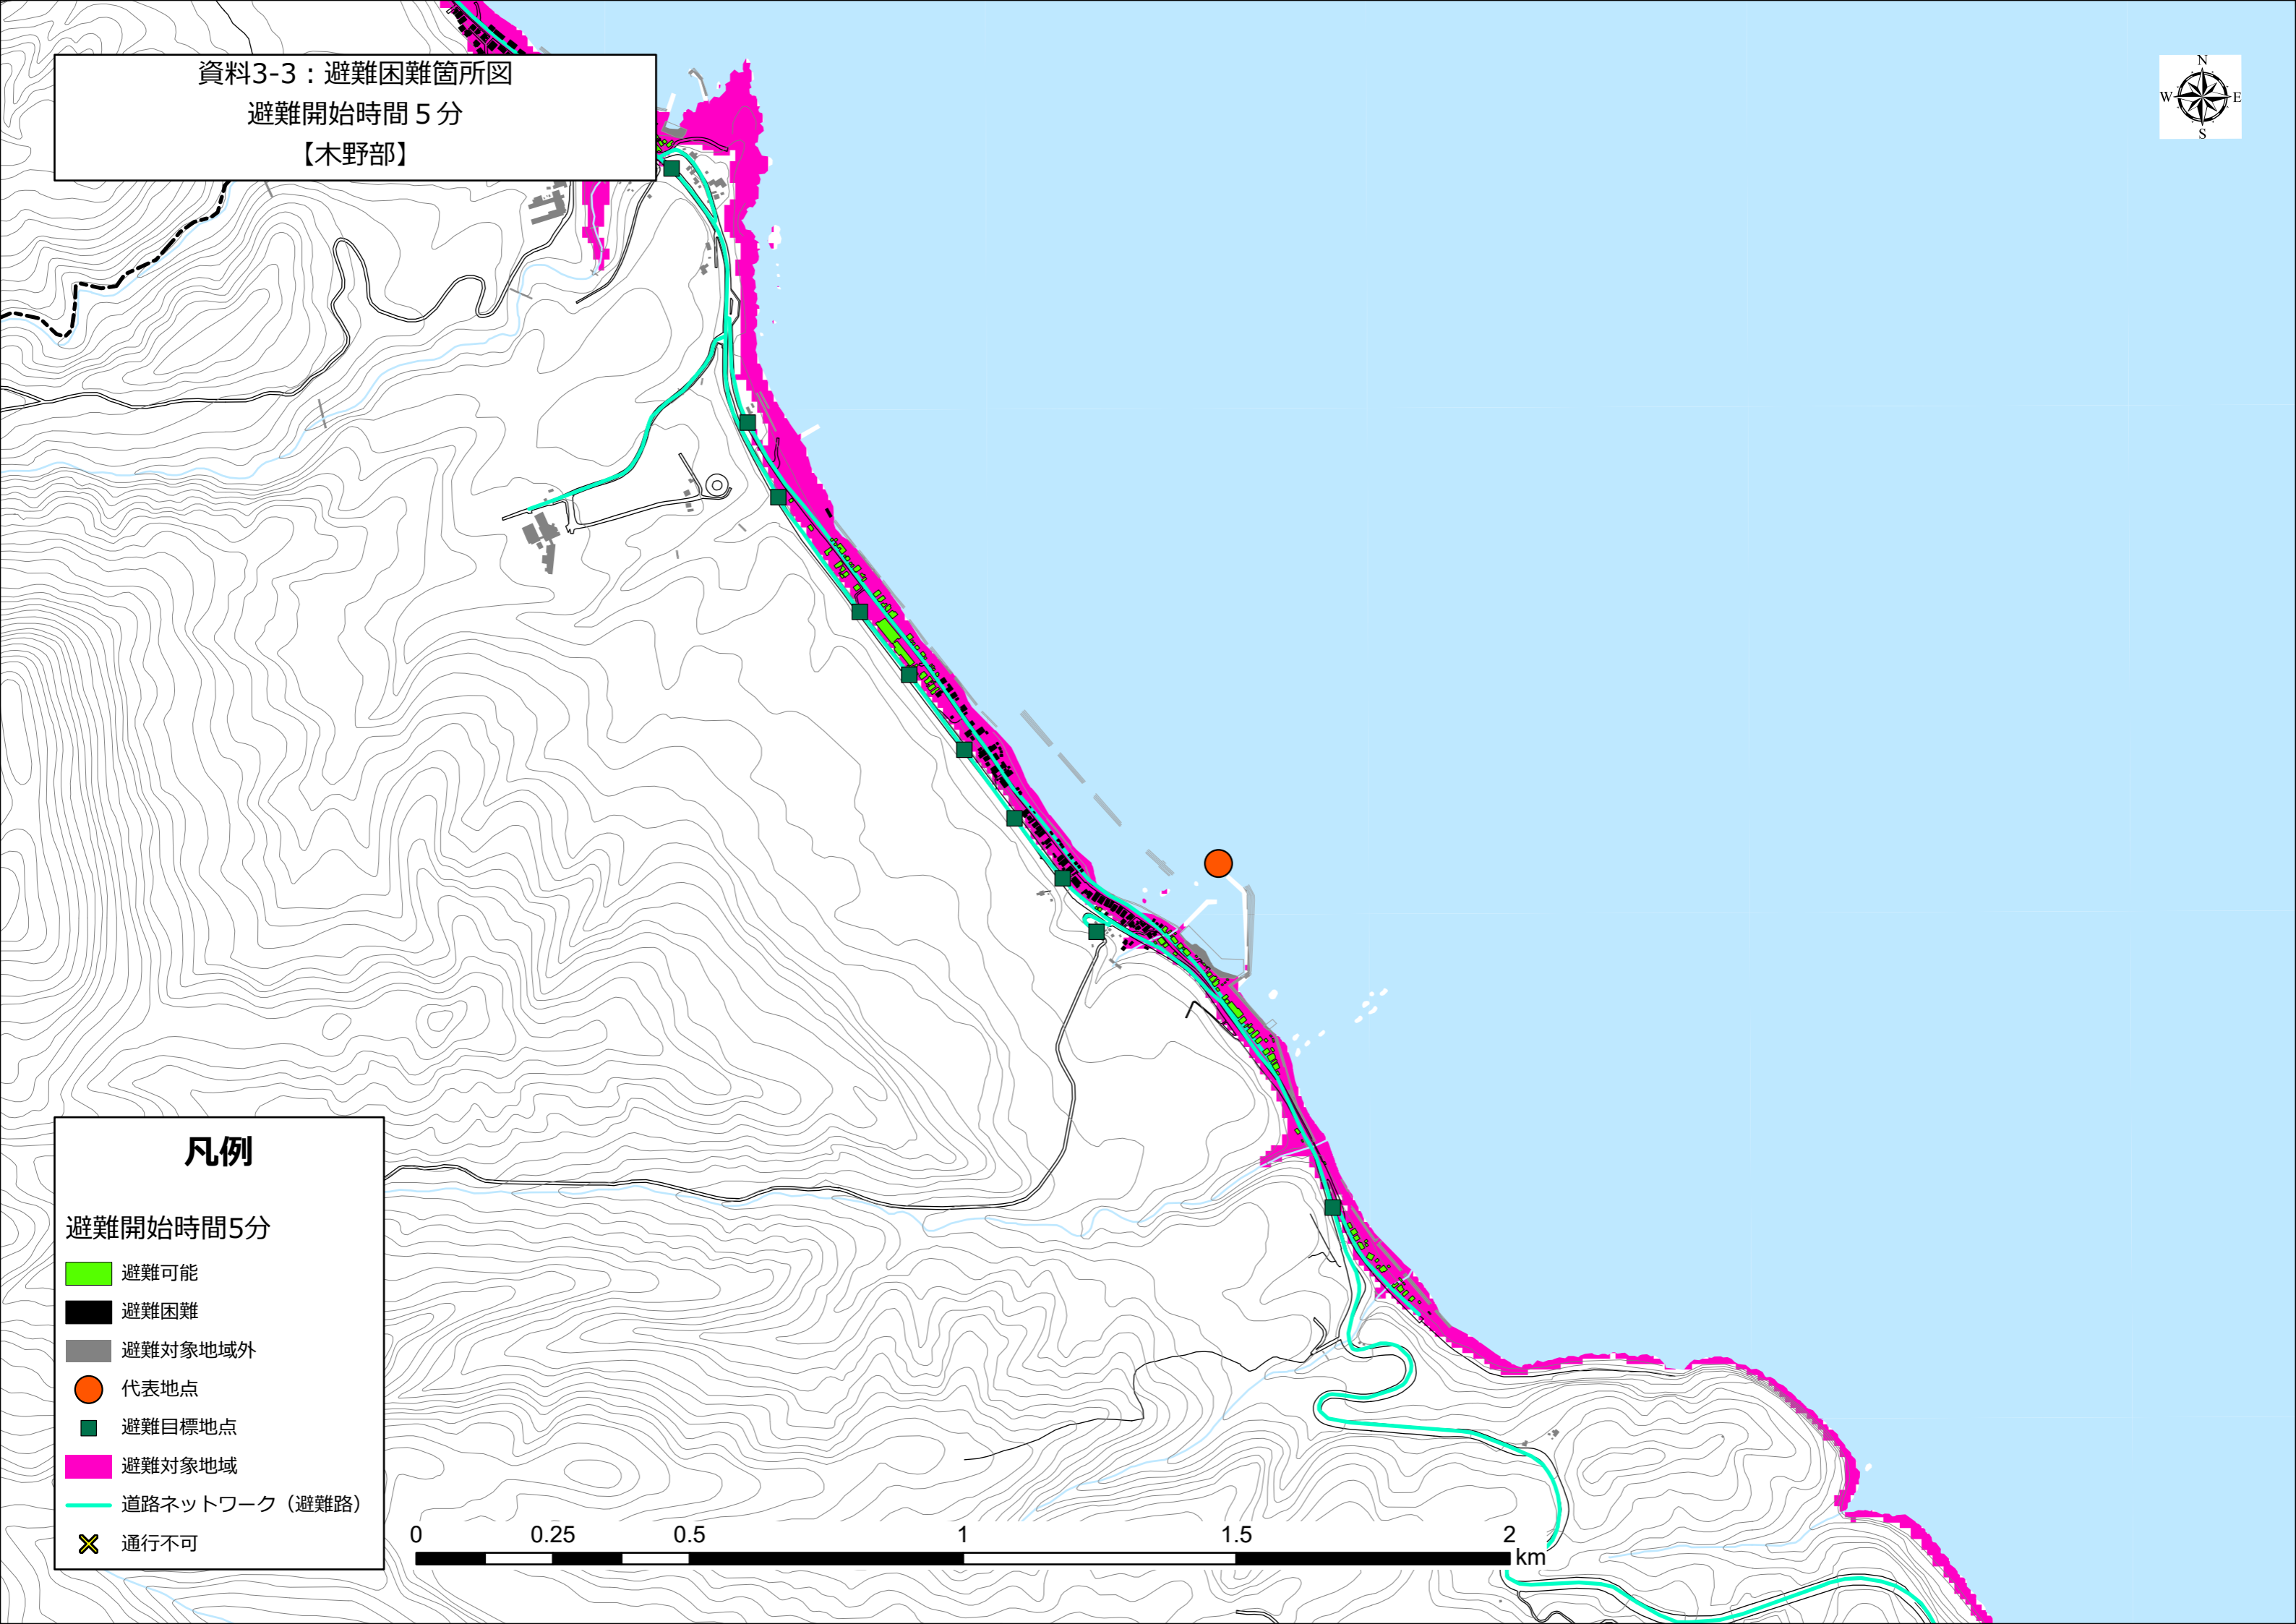

資料3-3：避難困難箇所図
避難開始時間 5分
【木野部】

凡例

避難開始時間5分

- 避難可能
- 避難困難
- 避難対象地域外
- 代表地点
- 避難目標地点
- 避難対象地域
- 道路ネットワーク（避難路）
- 通行不可