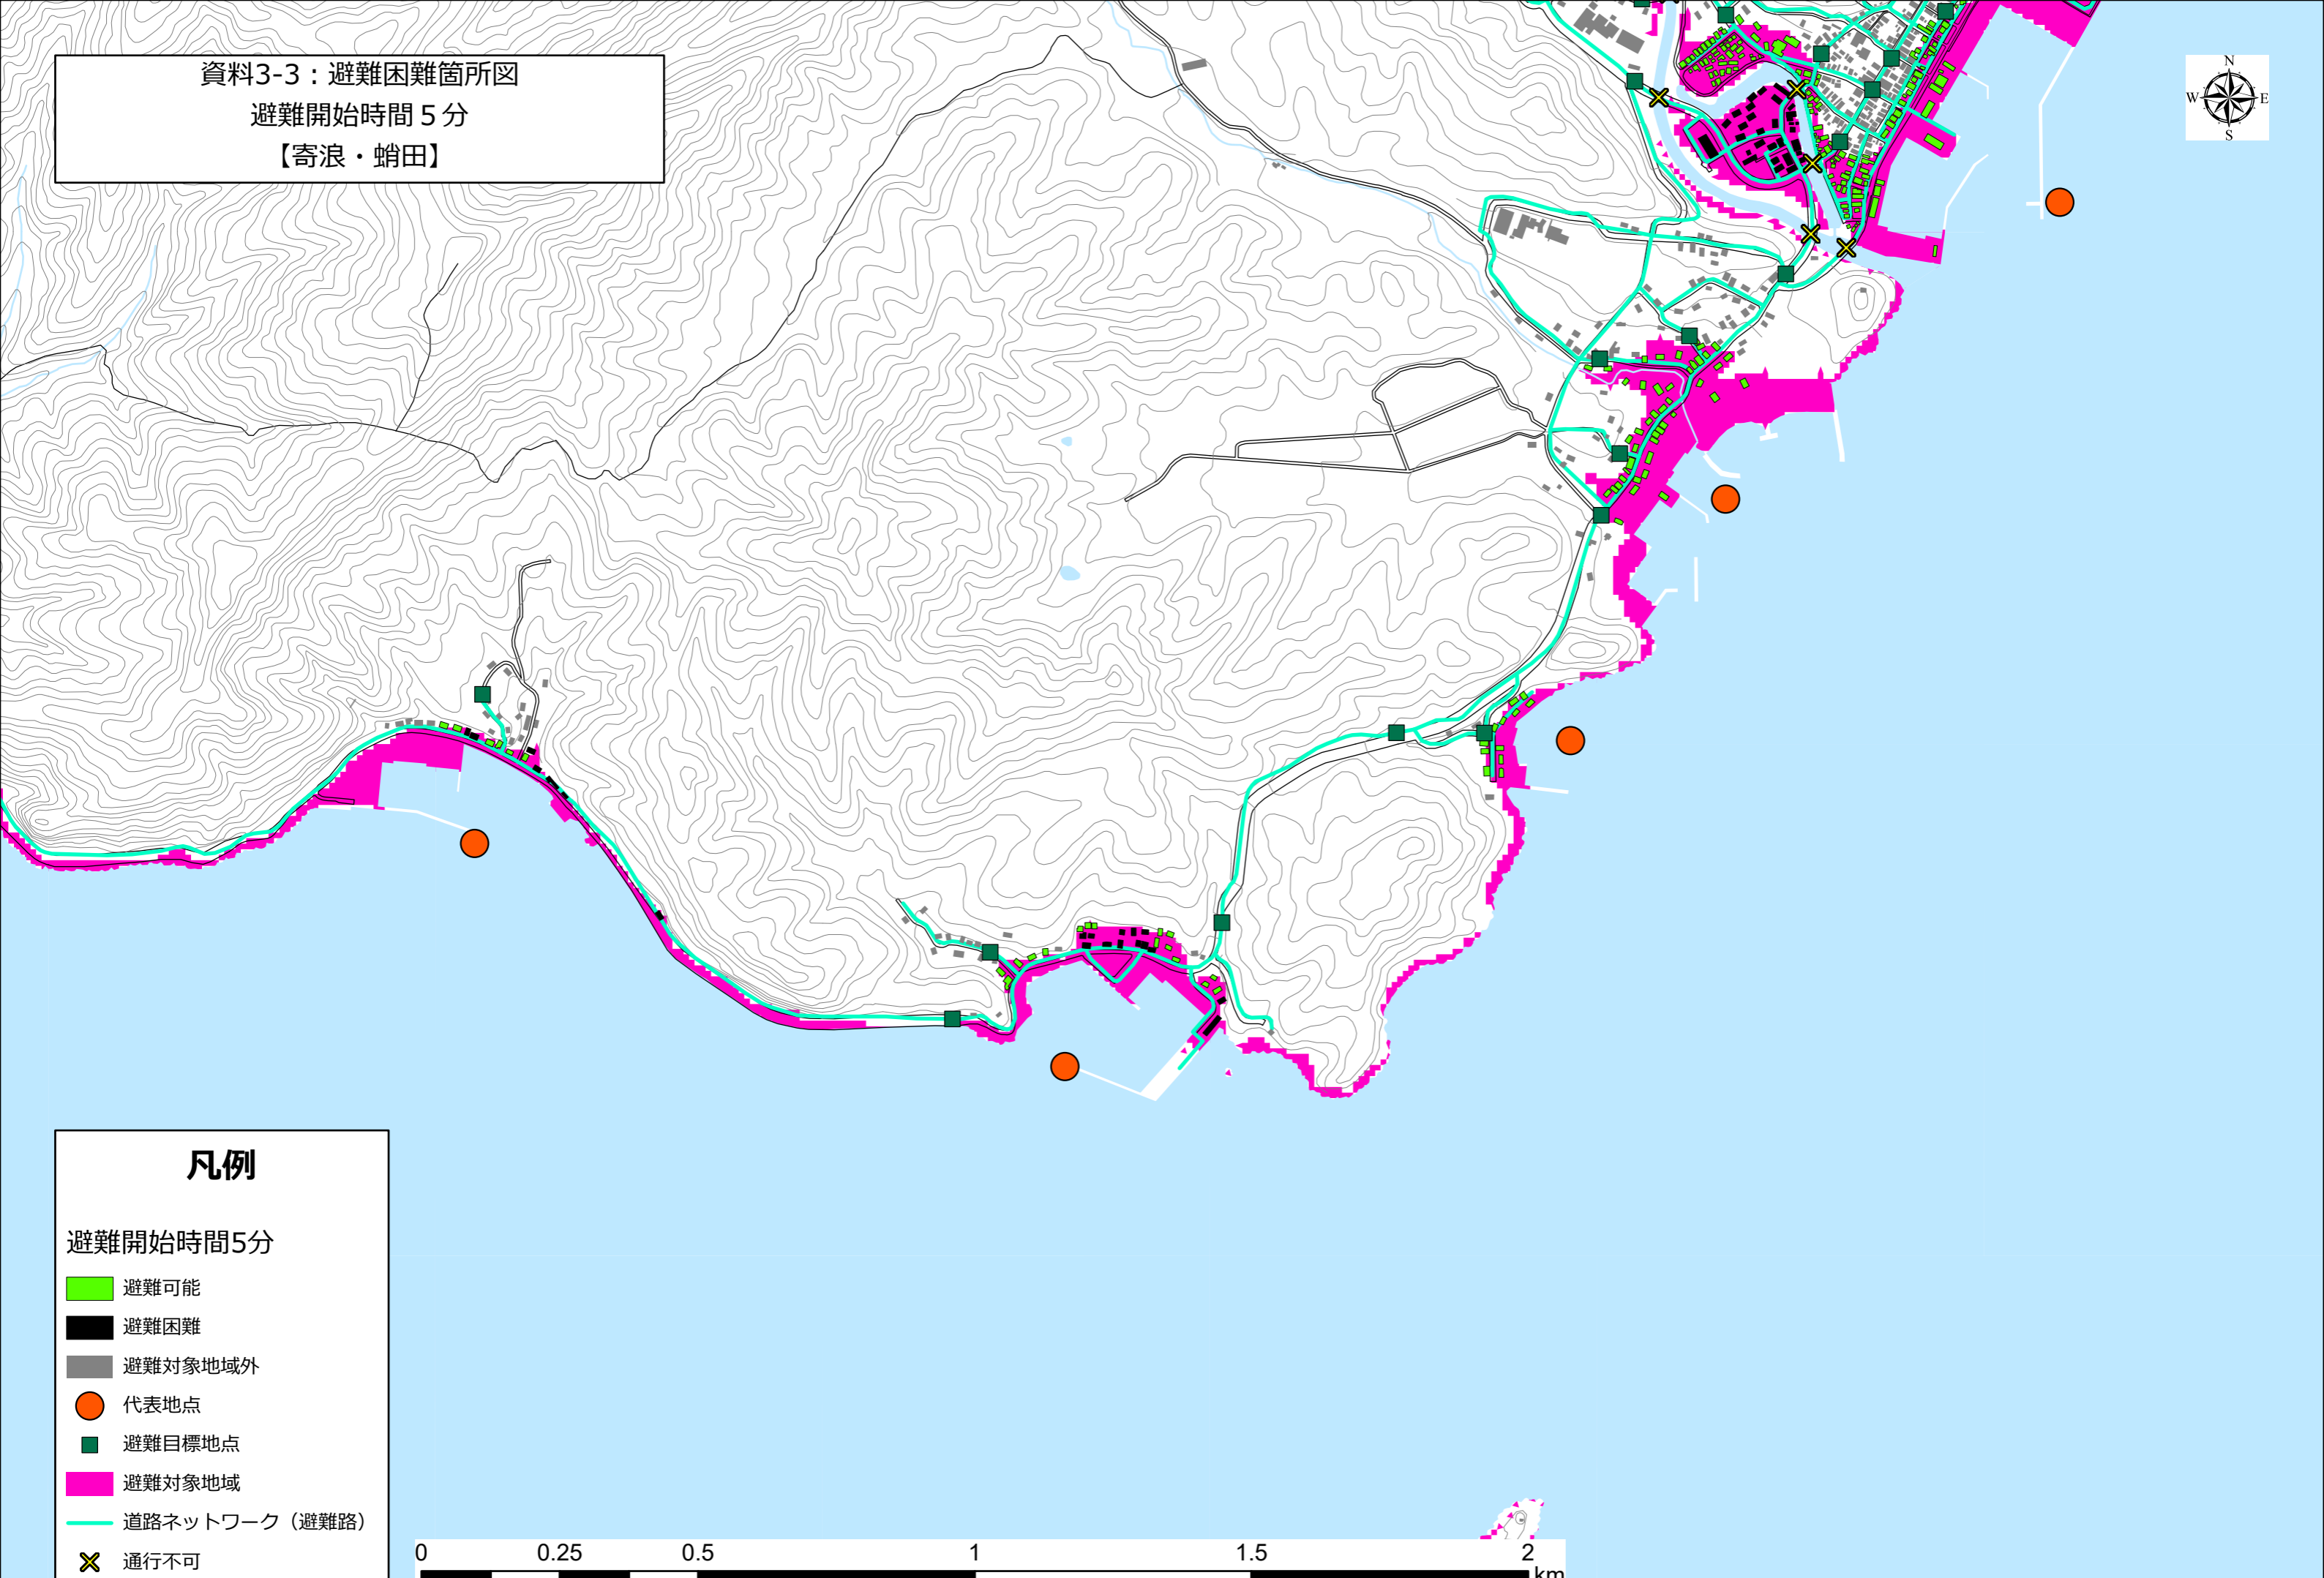

【脇野沢・瀬野】

凡例

避難開始時間5分

- 避難可能
- 避難困難
- 避難対象地域外
- 代表地点
- 避難目標地点
- 避難対象地域
- 道路ネットワーク（避難路）
- 通行不可

資料3-3：避難困難箇所図

避難開始時間 5分

【寄浪・蛸田】

凡例

避難開始時間5分

-  避難可能
-  避難困難
-  避難対象地域外
-  代表地点
-  避難目標地点
-  避難対象地域
-  道路ネットワーク（避難路）
-  通行不可

資料3-3：避難困難箇所図

避難開始時間 5分

【九艘泊】

凡例

避難開始時間5分

- 避難可能
- 避難困難
- 避難対象地域外
- 代表地点
- 避難目標地点
- 避難対象地域
- 道路ネットワーク（避難路）
- 通行不可