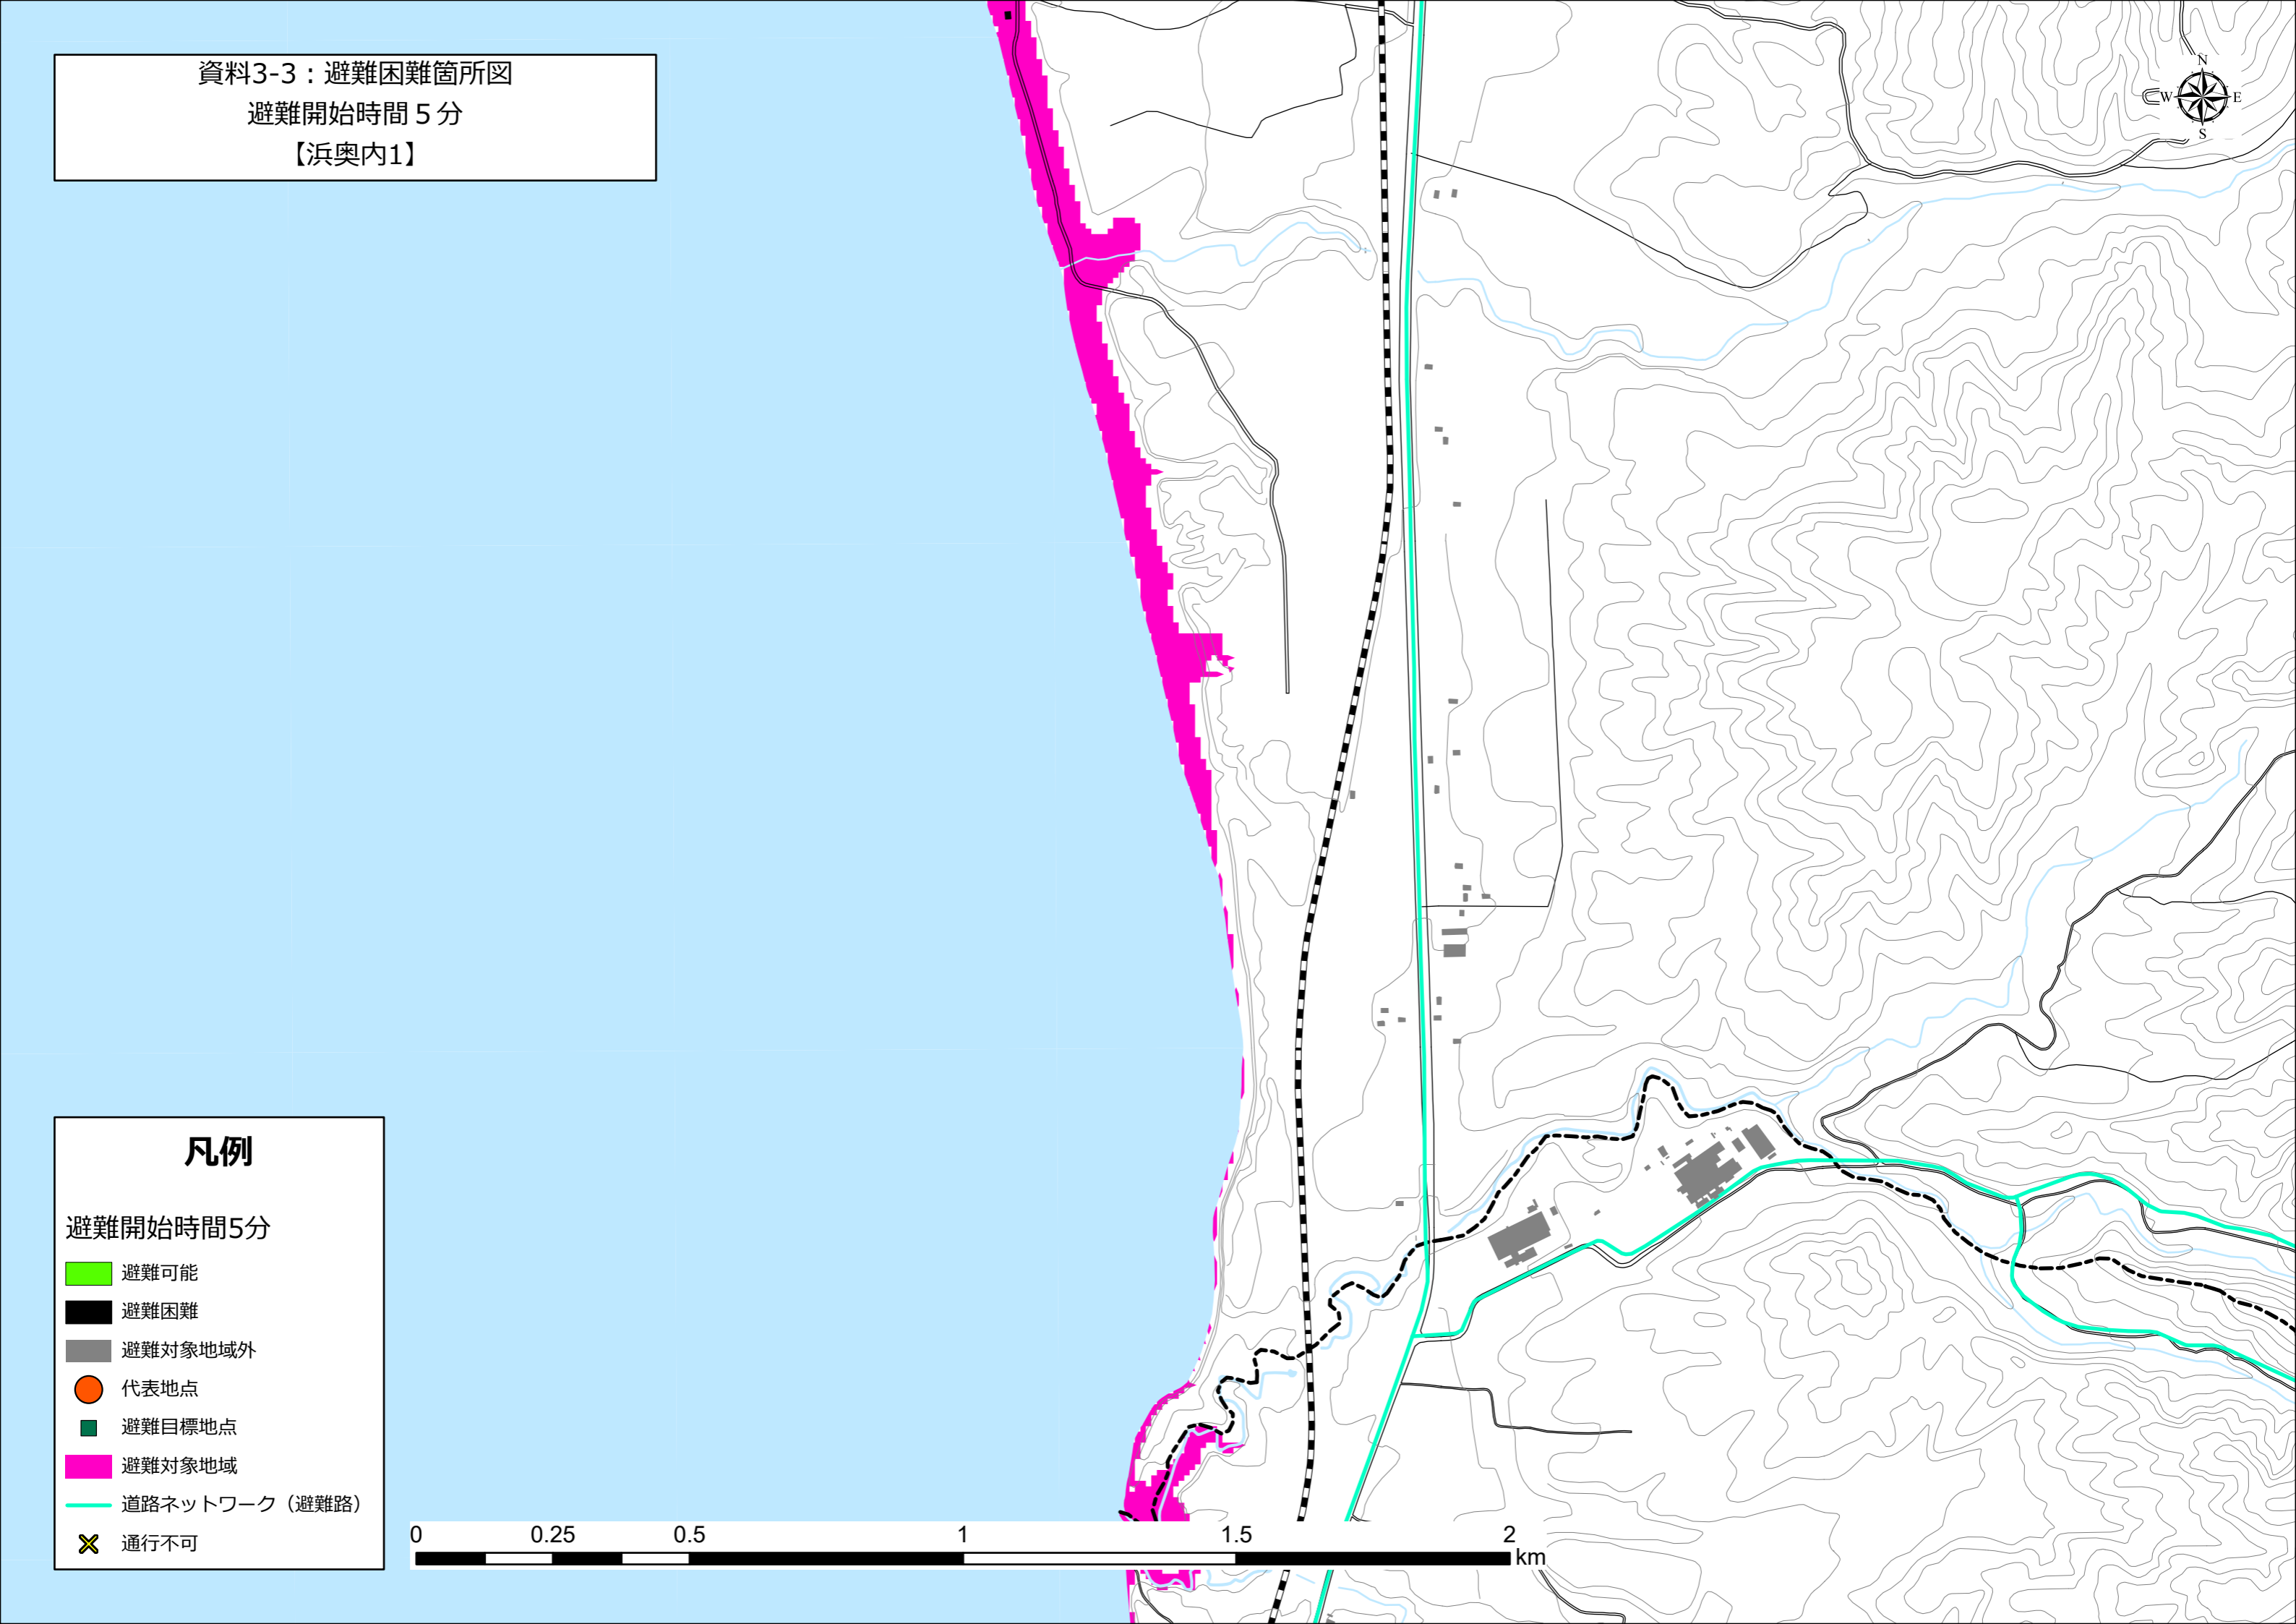

資料3-3：避難困難箇所図

避難開始時間 5分

【浜奥内1】

凡例

避難開始時間5分

- 避難可能
- 避難困難
- 避難対象地域外
- 代表地点
- 避難目標地点
- 避難対象地域
- 道路ネットワーク（避難路）
- 通行不可

資料3-3：避難困難箇所図

避難開始時間 5分