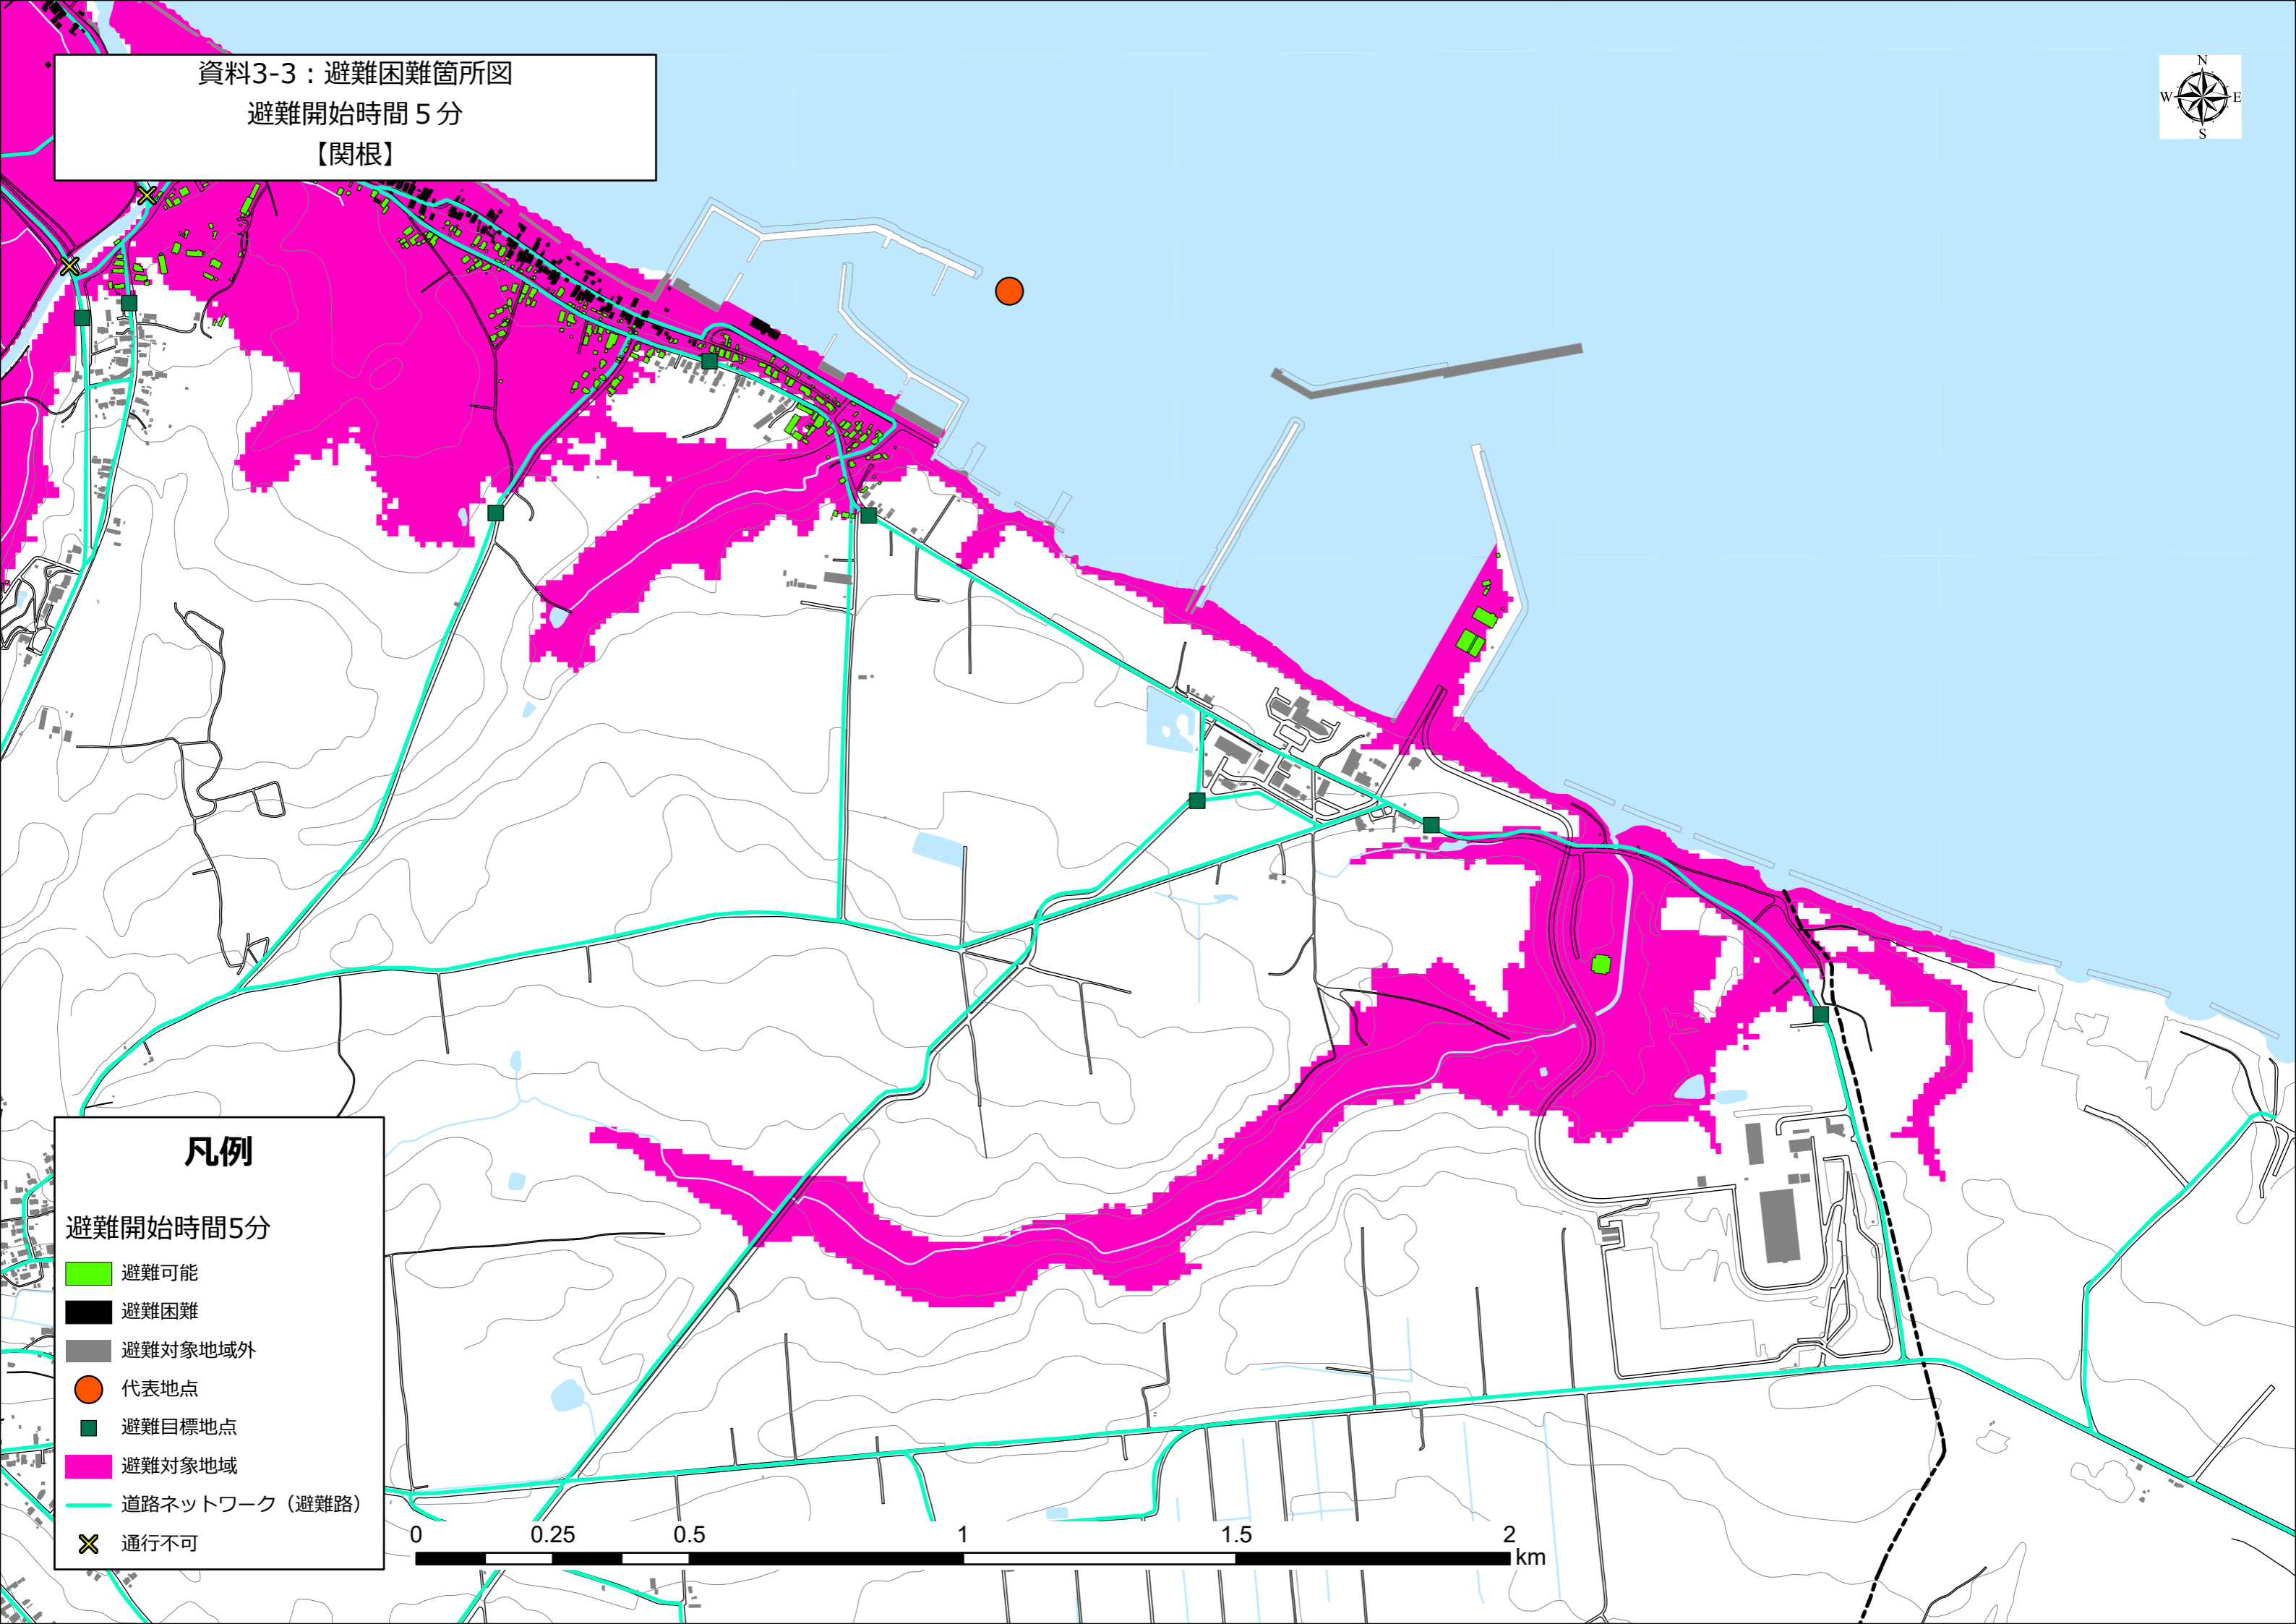

資料3-3：避難困難箇所図

避難開始時間 5分

【関根】

凡例

避難開始時間5分

- 避難可能
- 避難困難
- 避難対象地域外
- 代表地点
- 避難目標地点
- 避難対象地域
- 道路ネットワーク（避難路）
- 通行不可