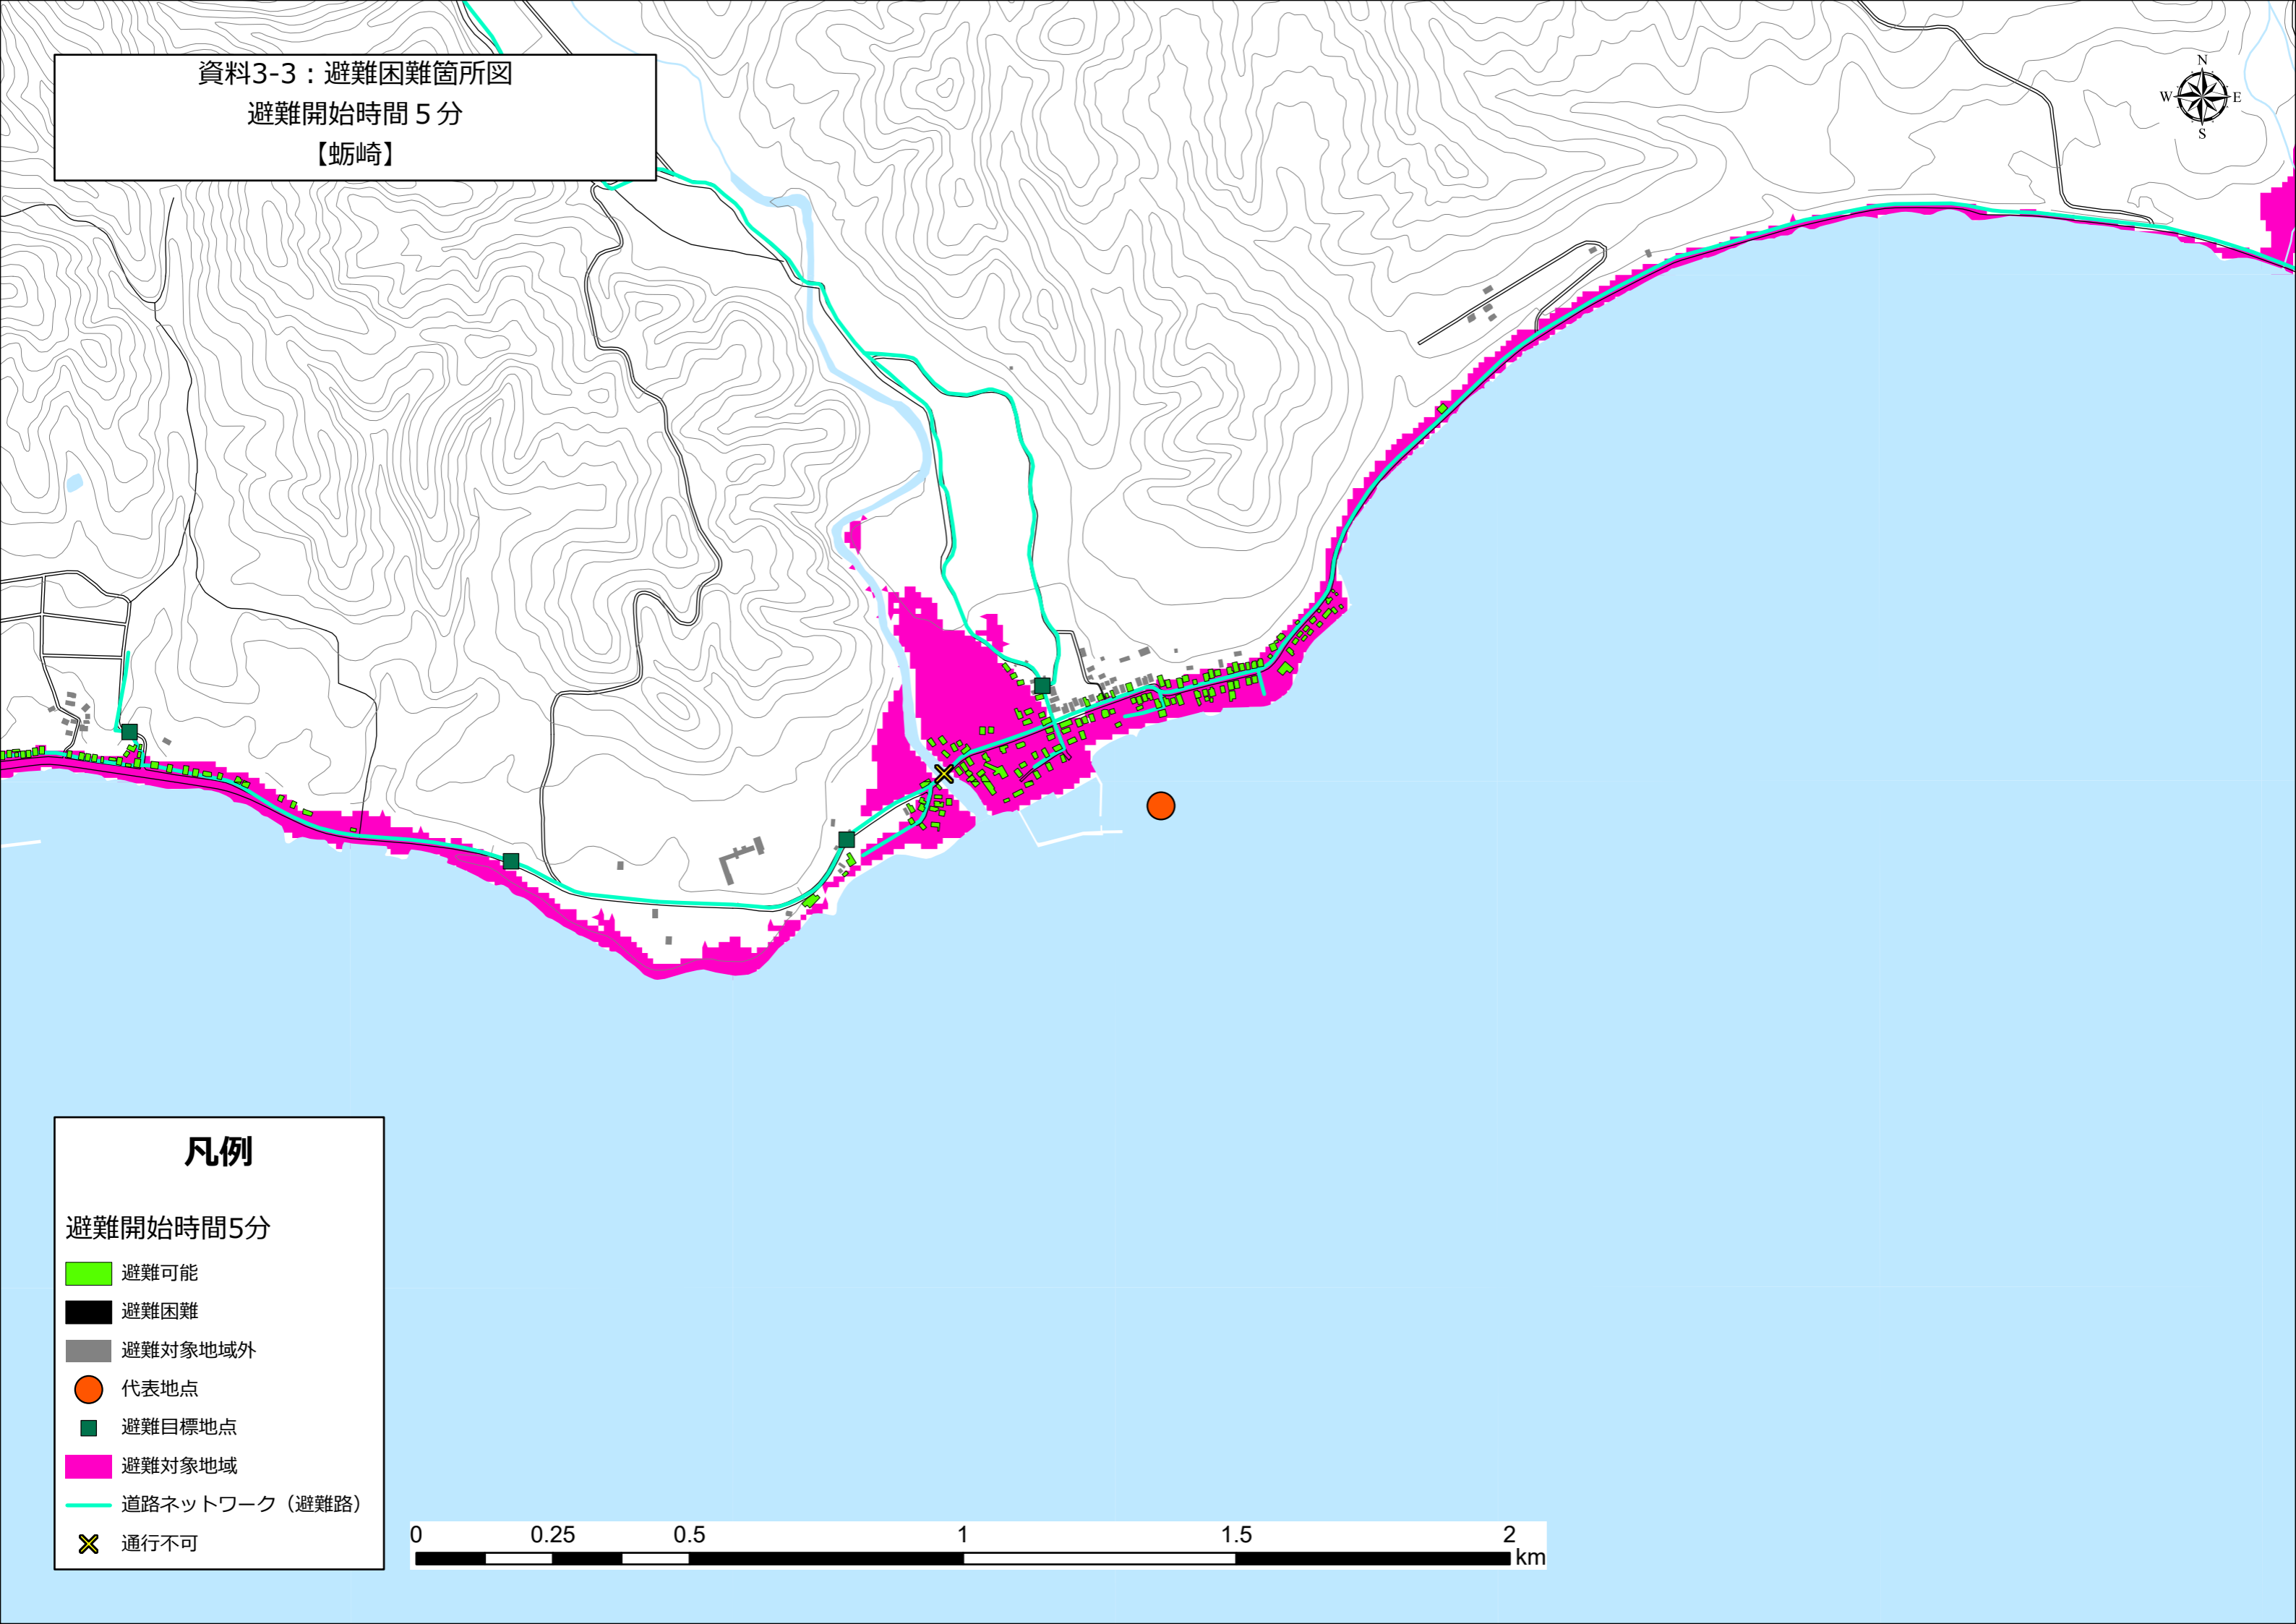

避難開始時間5分

-  避難可能
-  避難困難
-  避難対象地域外
-  代表地点
-  避難目標地点
-  避難対象地域
-  道路ネットワーク（避難路）
-  通行不可

資料3-3：避難困難箇所図

避難開始時間 5分

【蛸崎】

凡例

避難開始時間5分

-  避難可能
-  避難困難
-  避難対象地域外
-  代表地点
-  避難目標地点
-  避難対象地域
-  道路ネットワーク（避難路）
-  通行不可