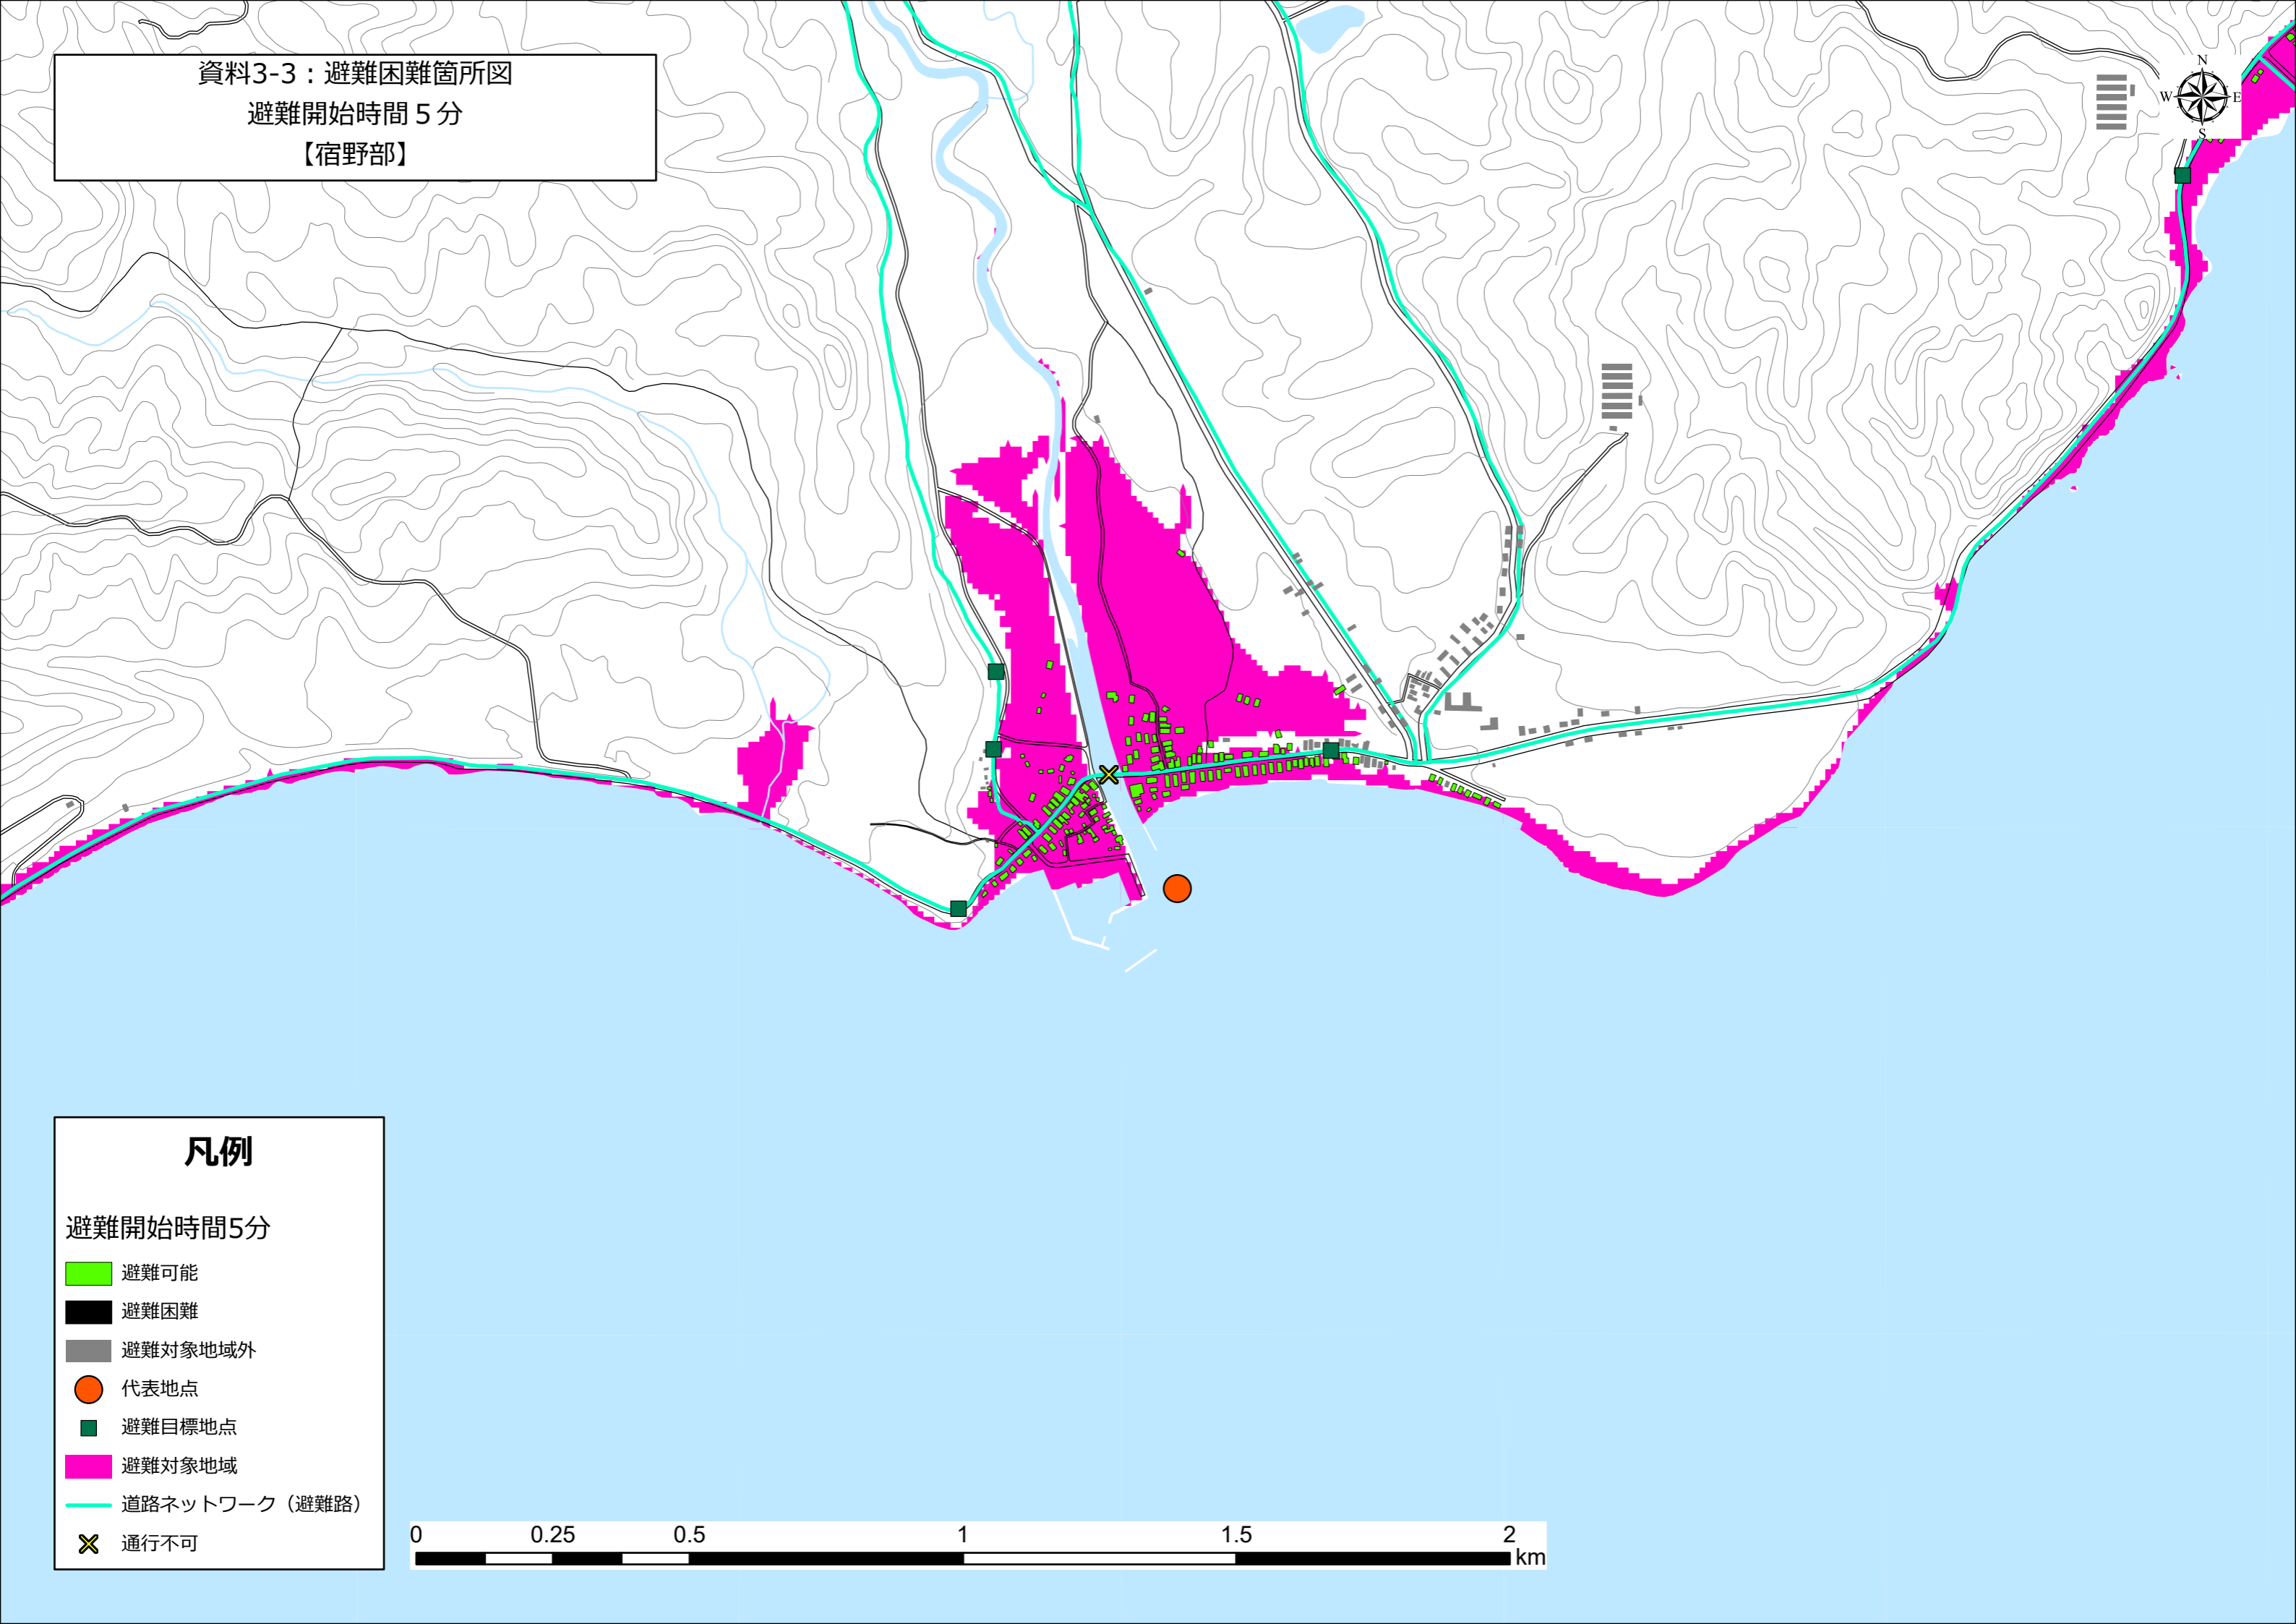

【桧川】

凡例

避難開始時間5分

- 避難可能
- 避難困難
- 避難対象地域外
- 代表地点
- 避難目標地点
- 避難対象地域
- 道路ネットワーク（避難路）
- 通行不可

資料3-3：避難困難箇所図

避難開始時間 5分

【宿野部】

凡例