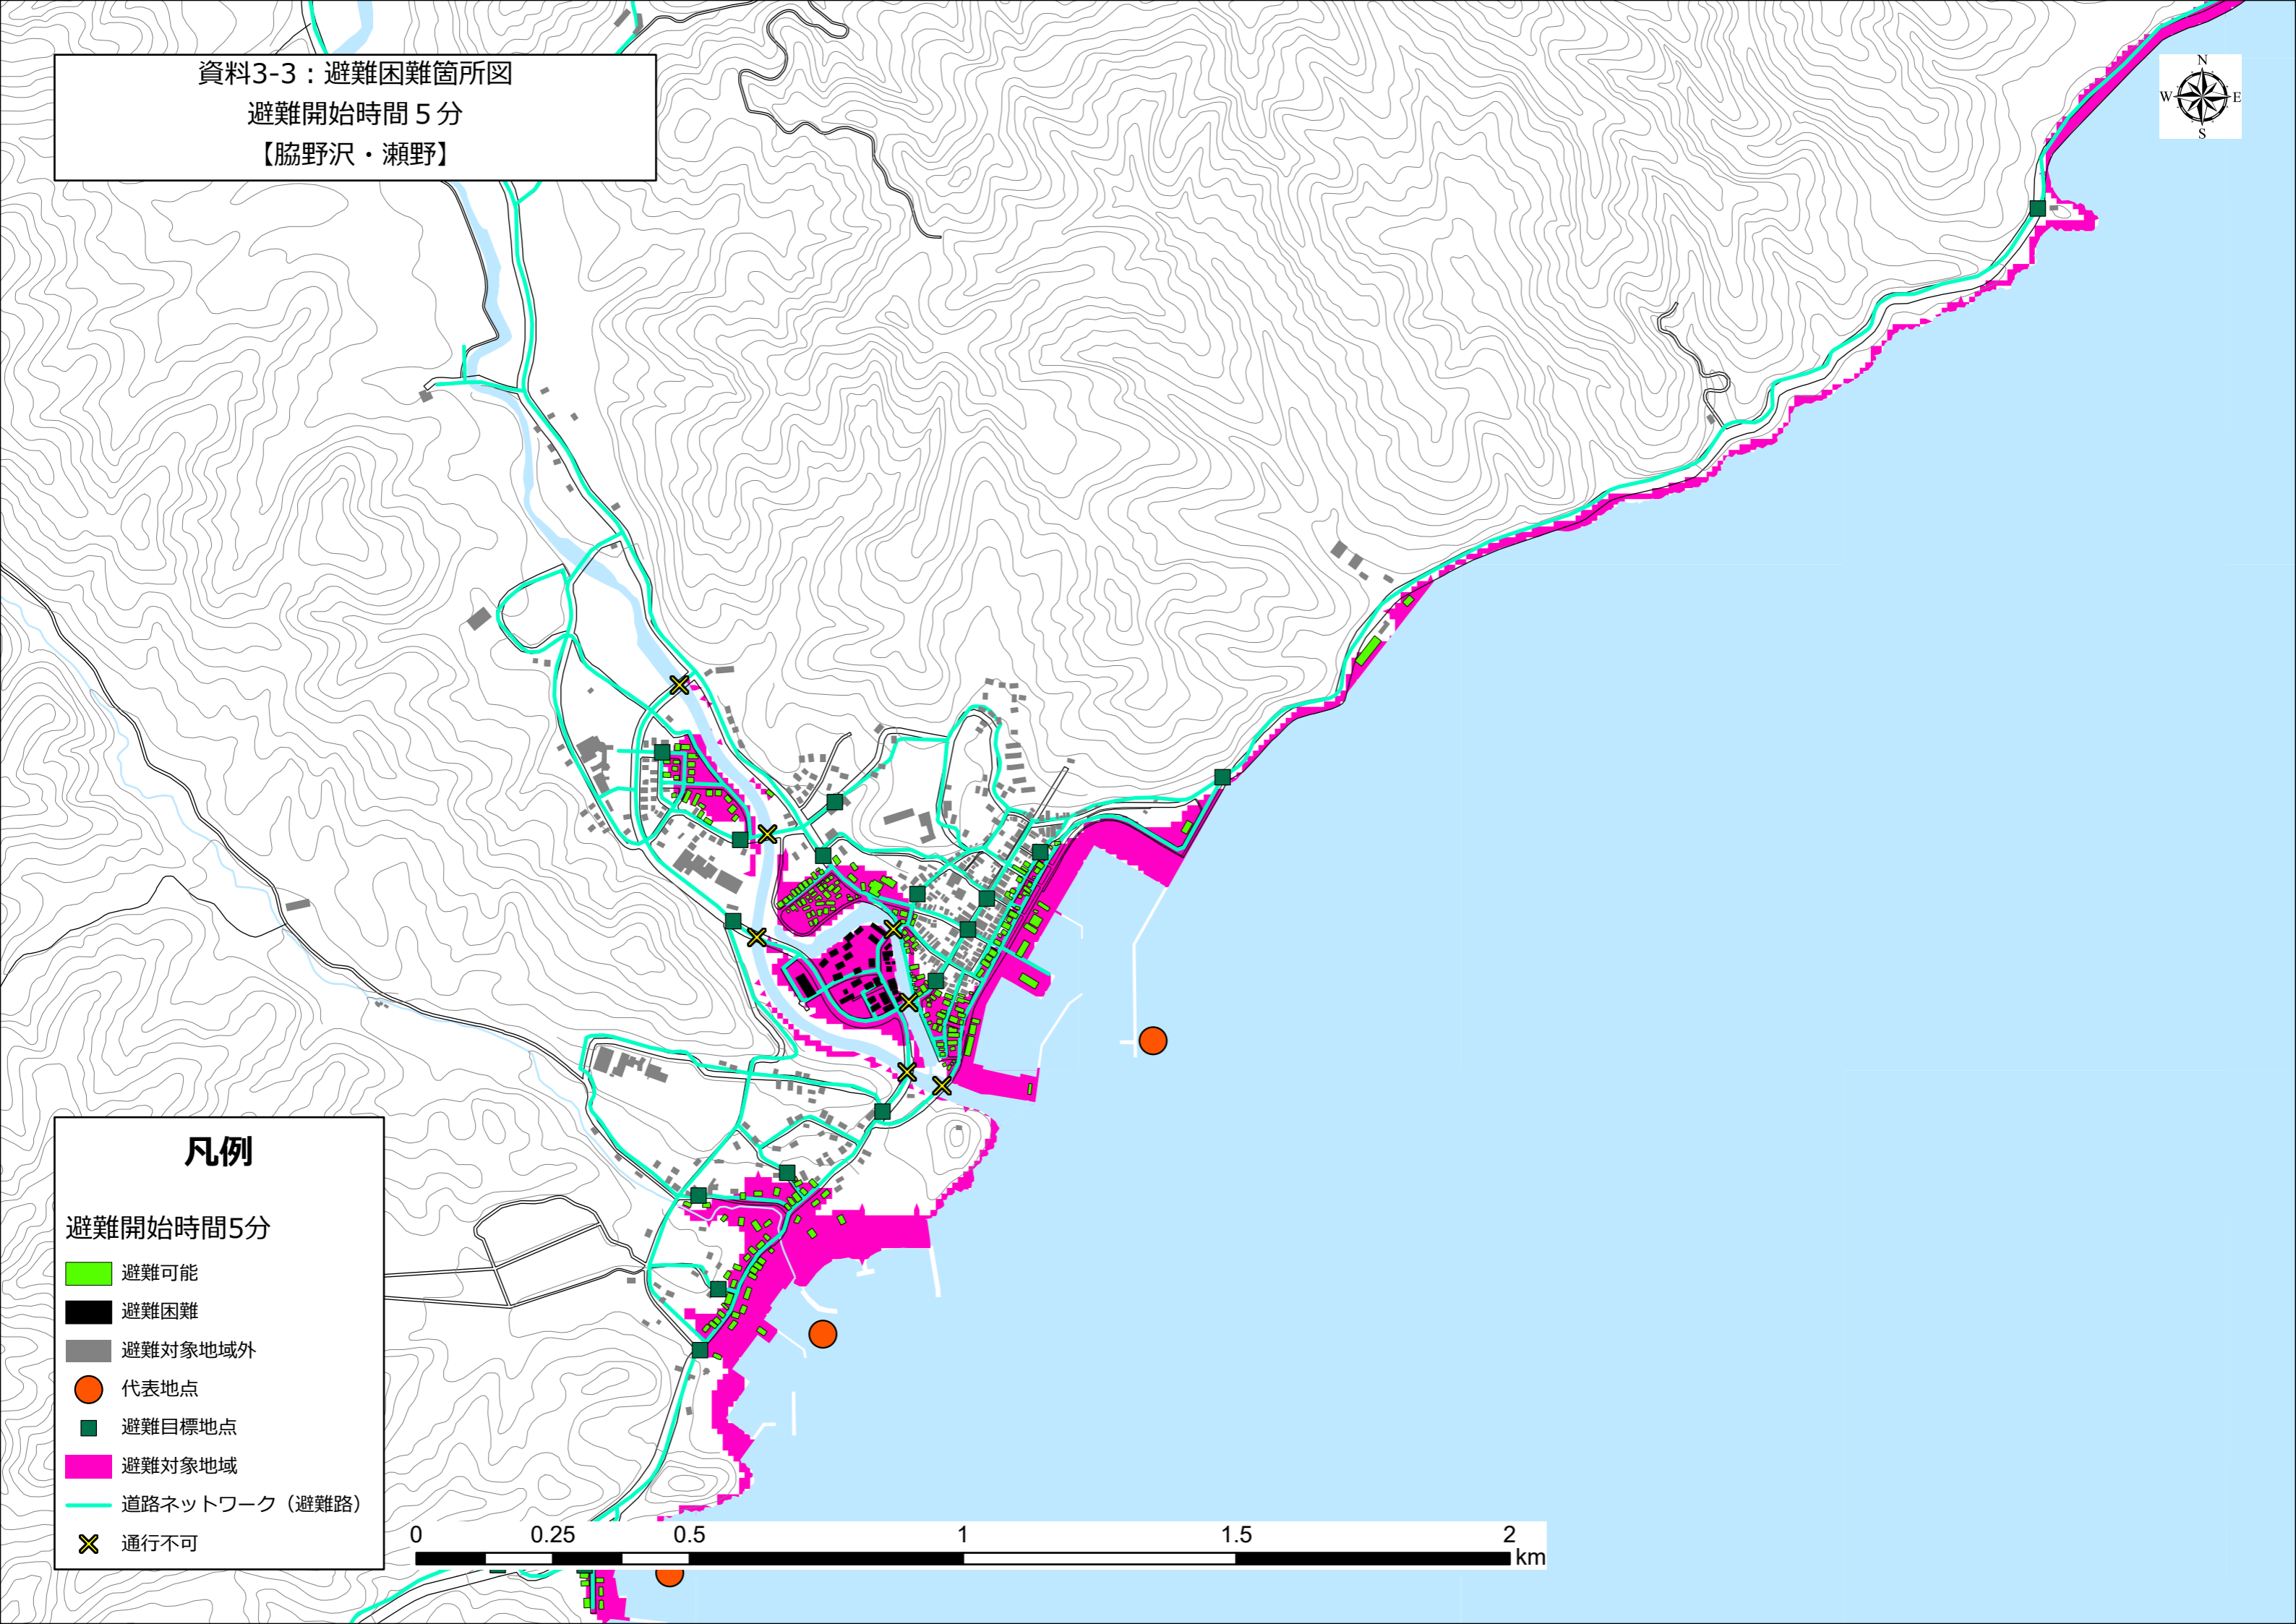

資料3-3：避難困難箇所図

避難開始時間 5分

【脇野沢・瀬野】

凡例

避難開始時間5分

- 避難可能
- 避難困難
- 避難対象地域外
- 代表地点
- 避難目標地点
- 避難対象地域
- 道路ネットワーク（避難路）
- 通行不可