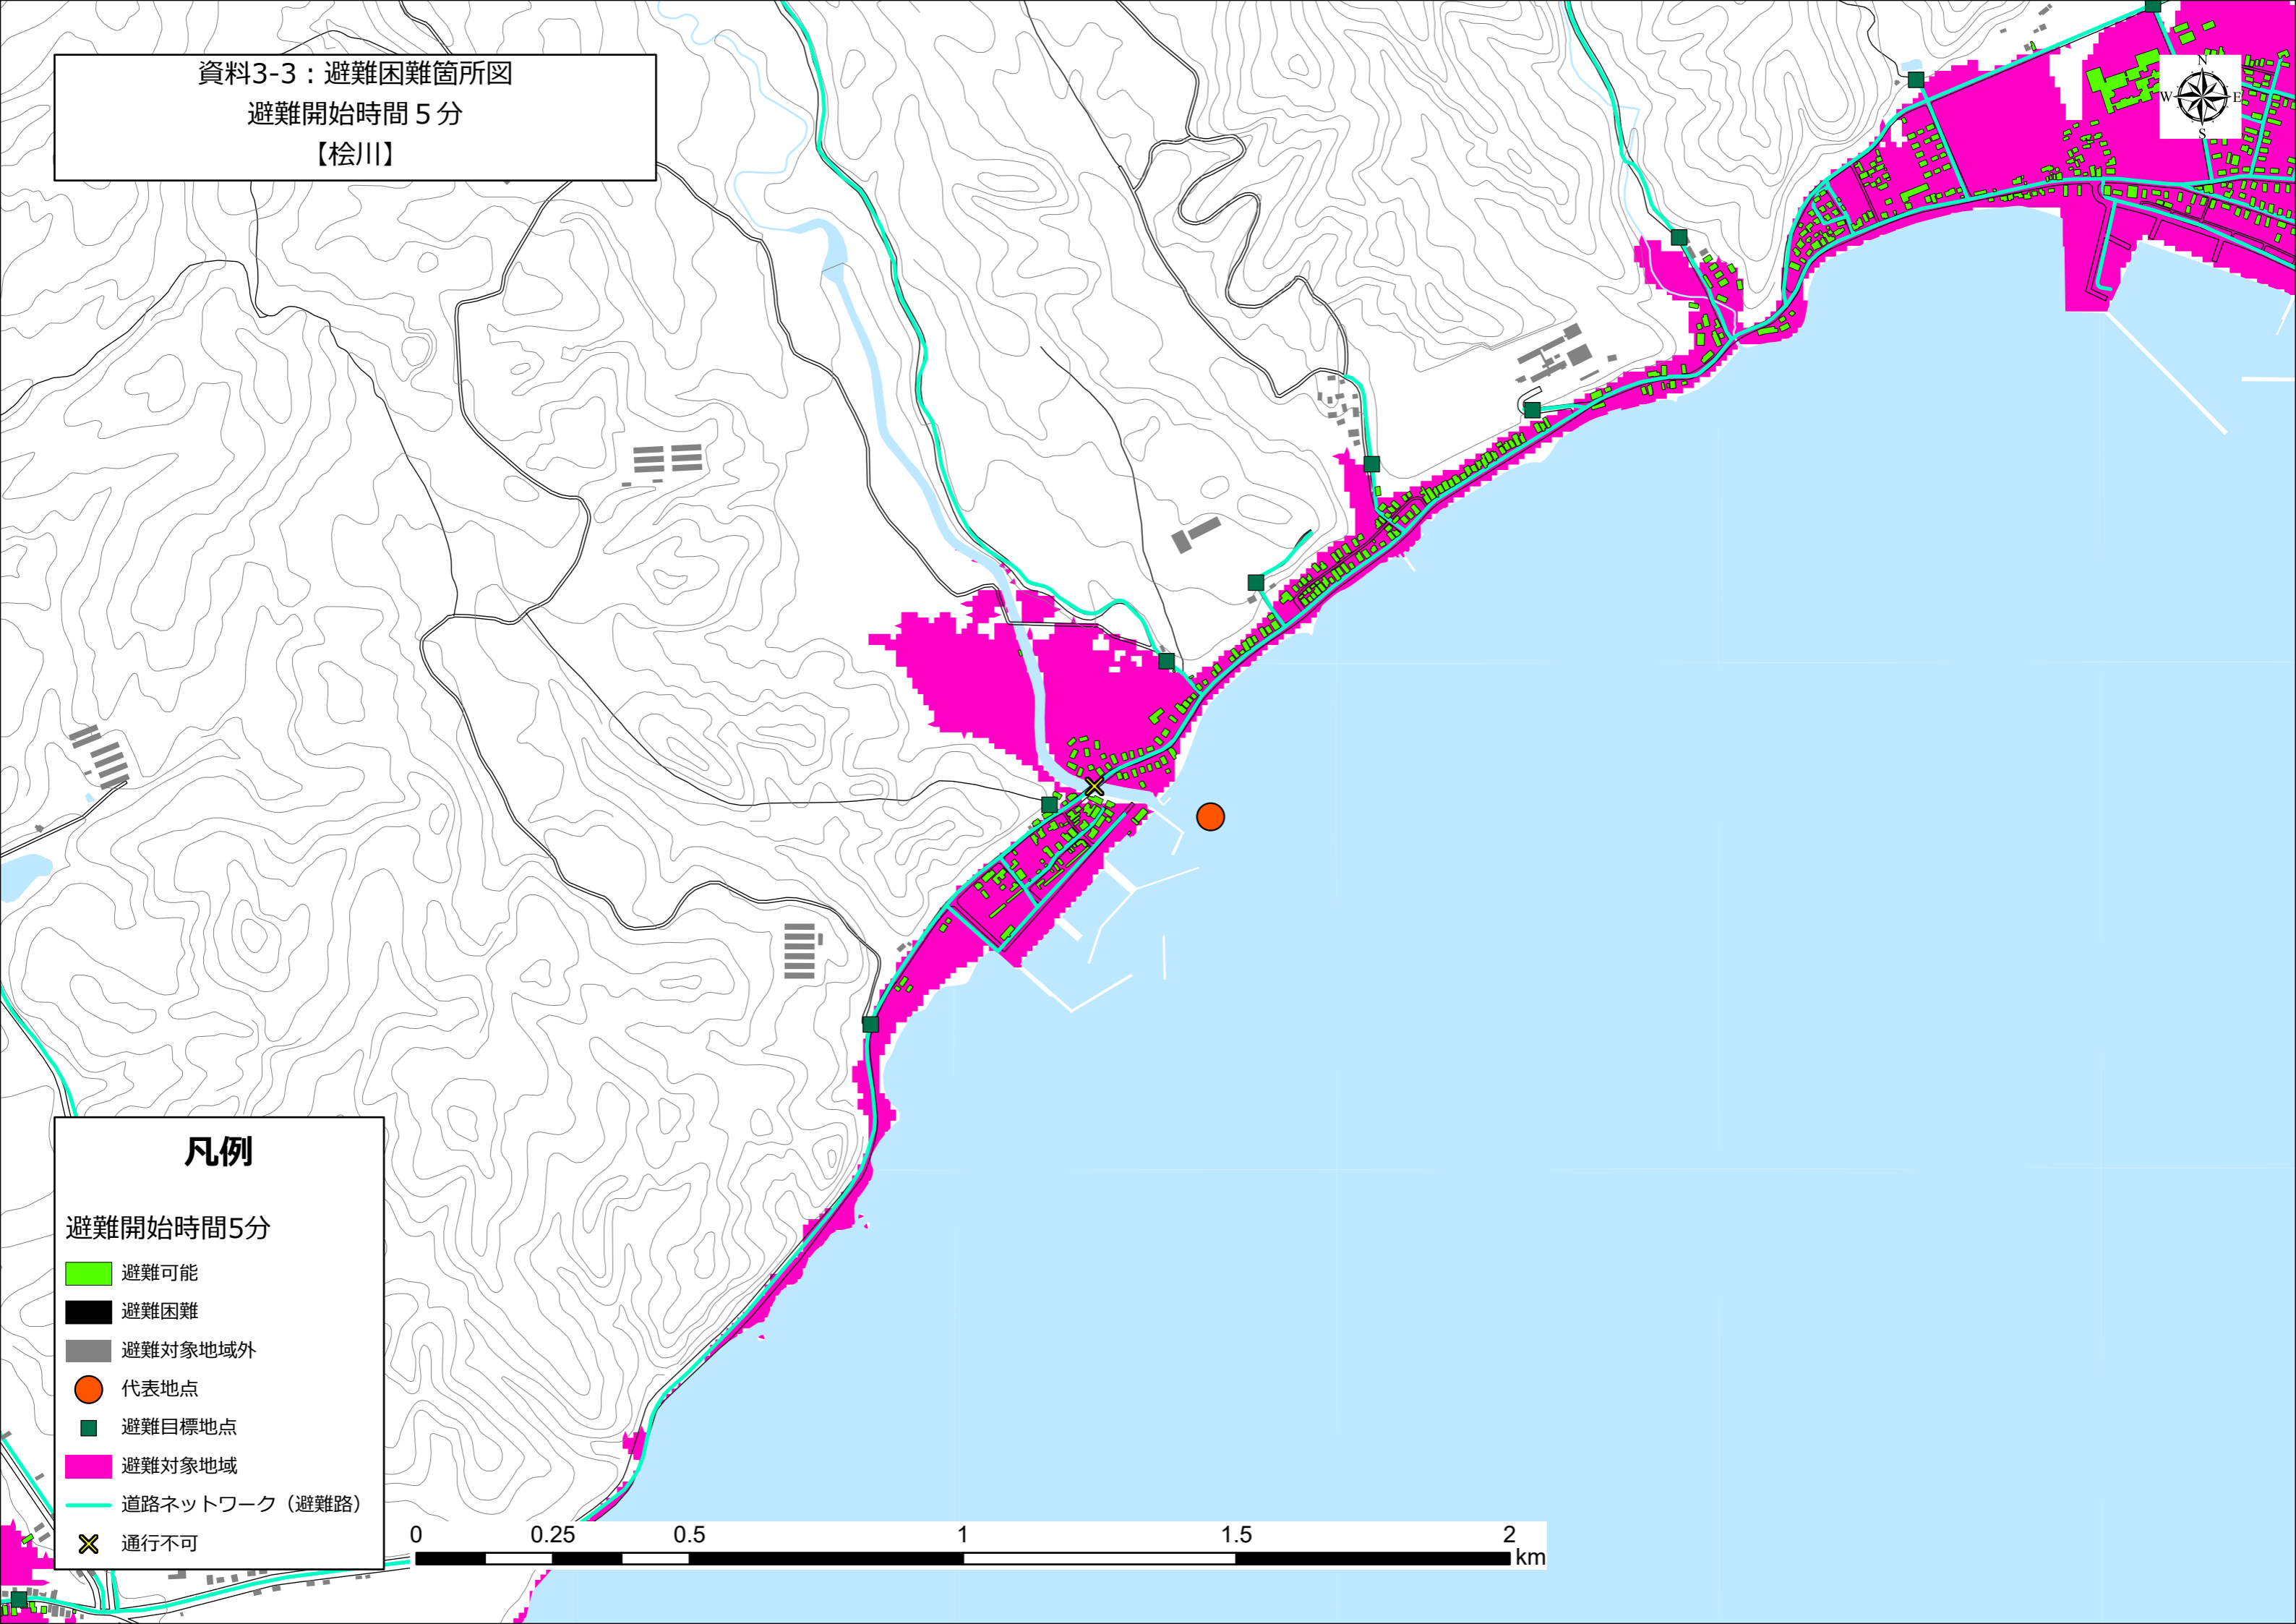

資料3-3：避難困難箇所図

避難開始時間 5分

【桧川】

凡例

避難開始時間5分

- 避難可能
- 避難困難
- 避難対象地域外
- 代表地点
- 避難目標地点
- 避難対象地域
- 道路ネットワーク（避難路）
- 通行不可