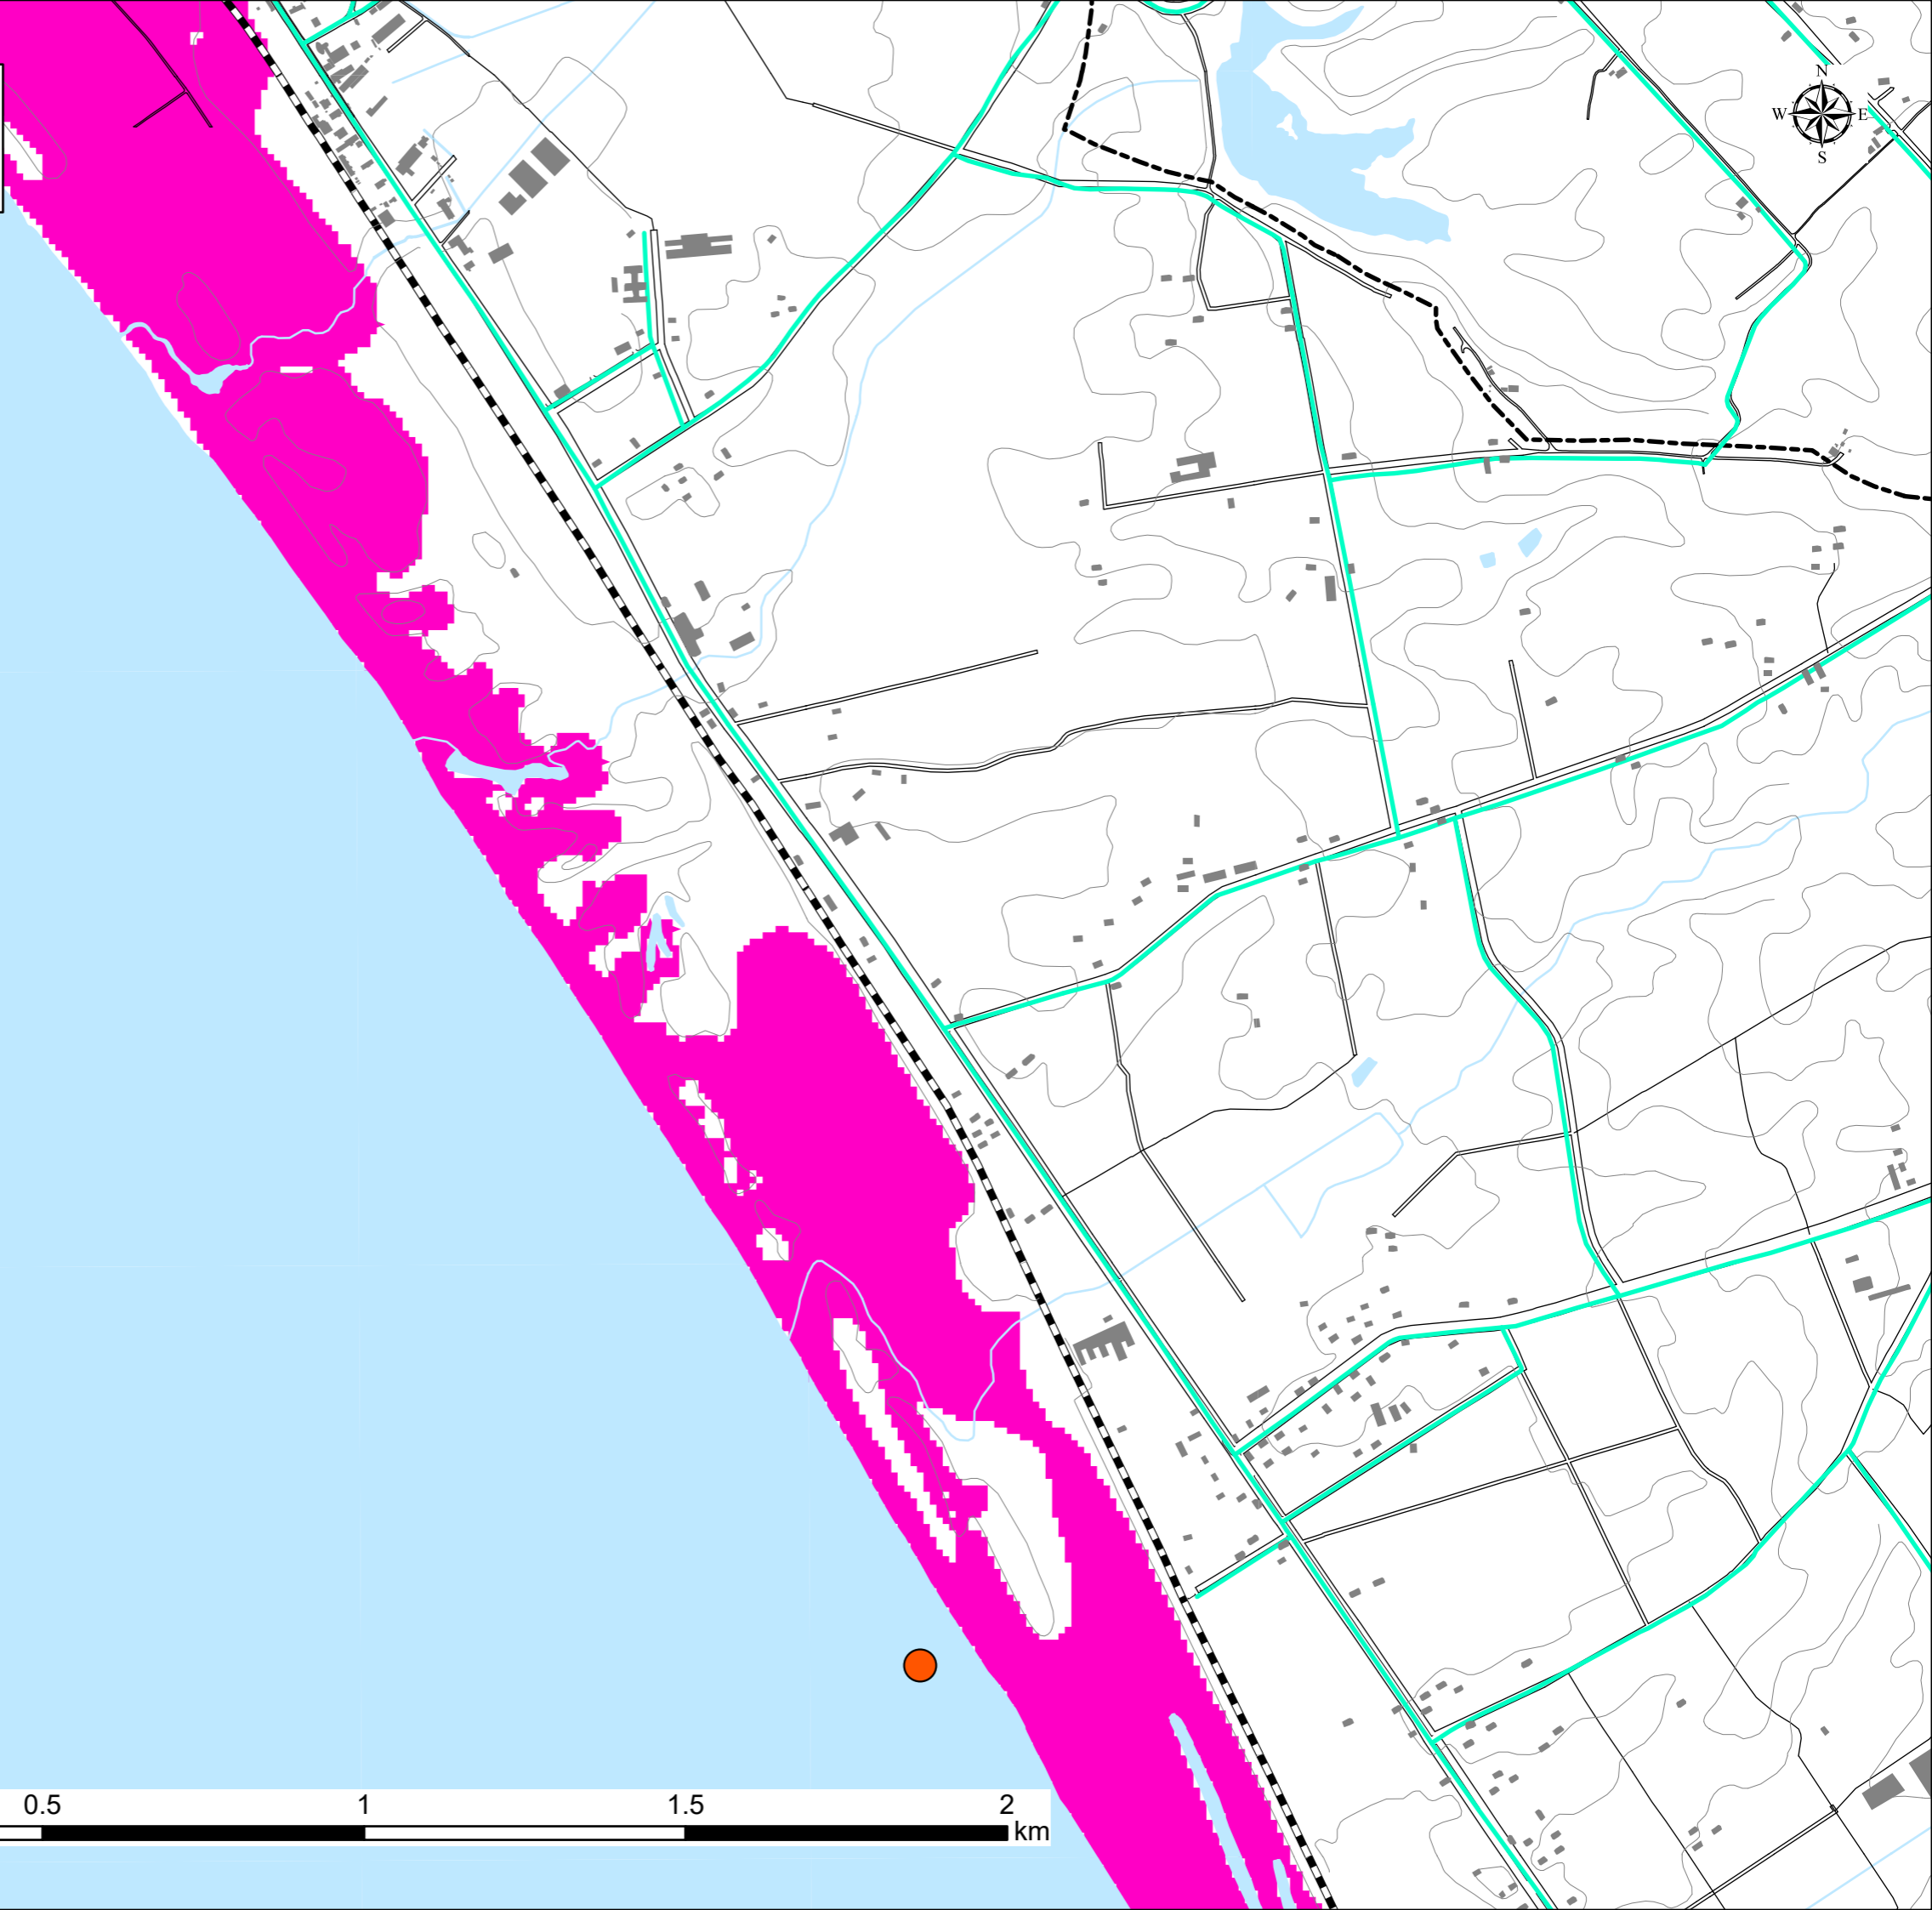

資料3-3：避難困難箇所図

避難開始時間 5分

【金谷沢2】

凡例

避難開始時間5分

- 避難可能
- 避難困難
- 避難対象地域外
- 代表地点
- 避難目標地点
- 避難対象地域
- 道路ネットワーク（避難路）
- 通行不可

資料3-3：避難困難箇所図

避難開始時間 5分