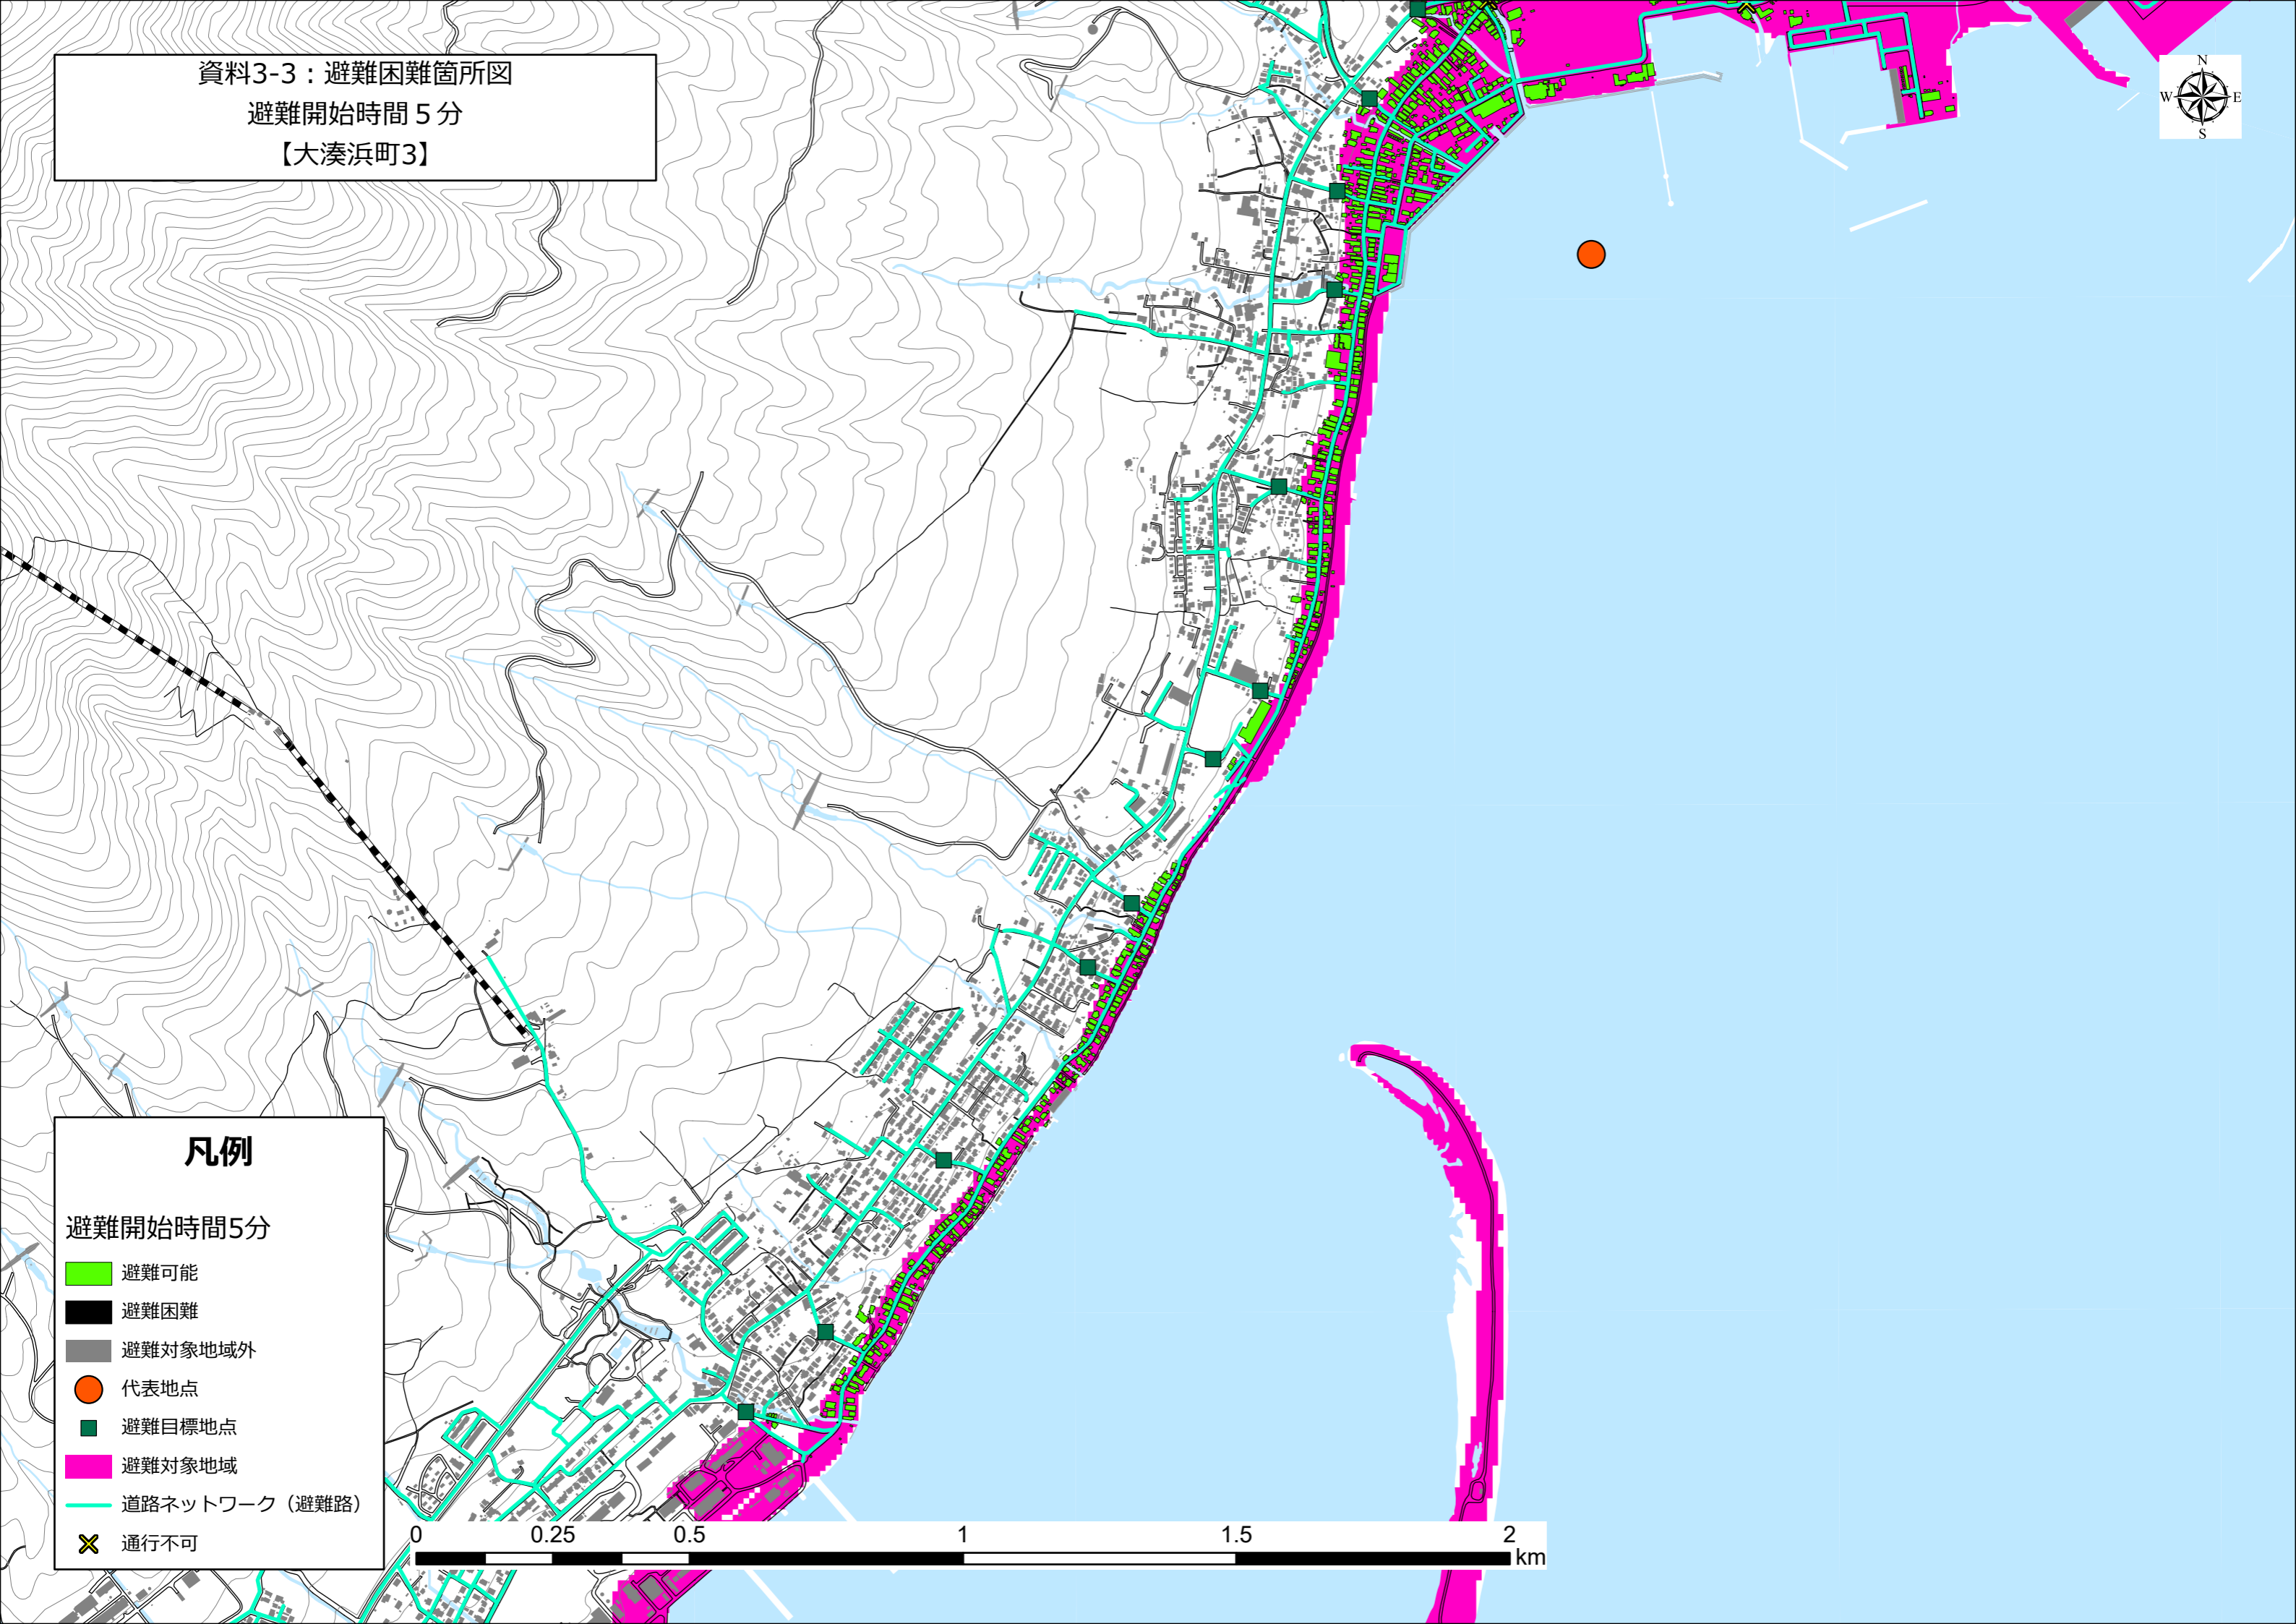

資料3-3：避難困難箇所図

避難開始時間 5分

【大湊浜町3】

凡例

避難開始時間5分

- 避難可能
- 避難困難
- 避難対象地域外
- 代表地点
- 避難目標地点
- 避難対象地域
- 道路ネットワーク（避難路）
- 通行不可