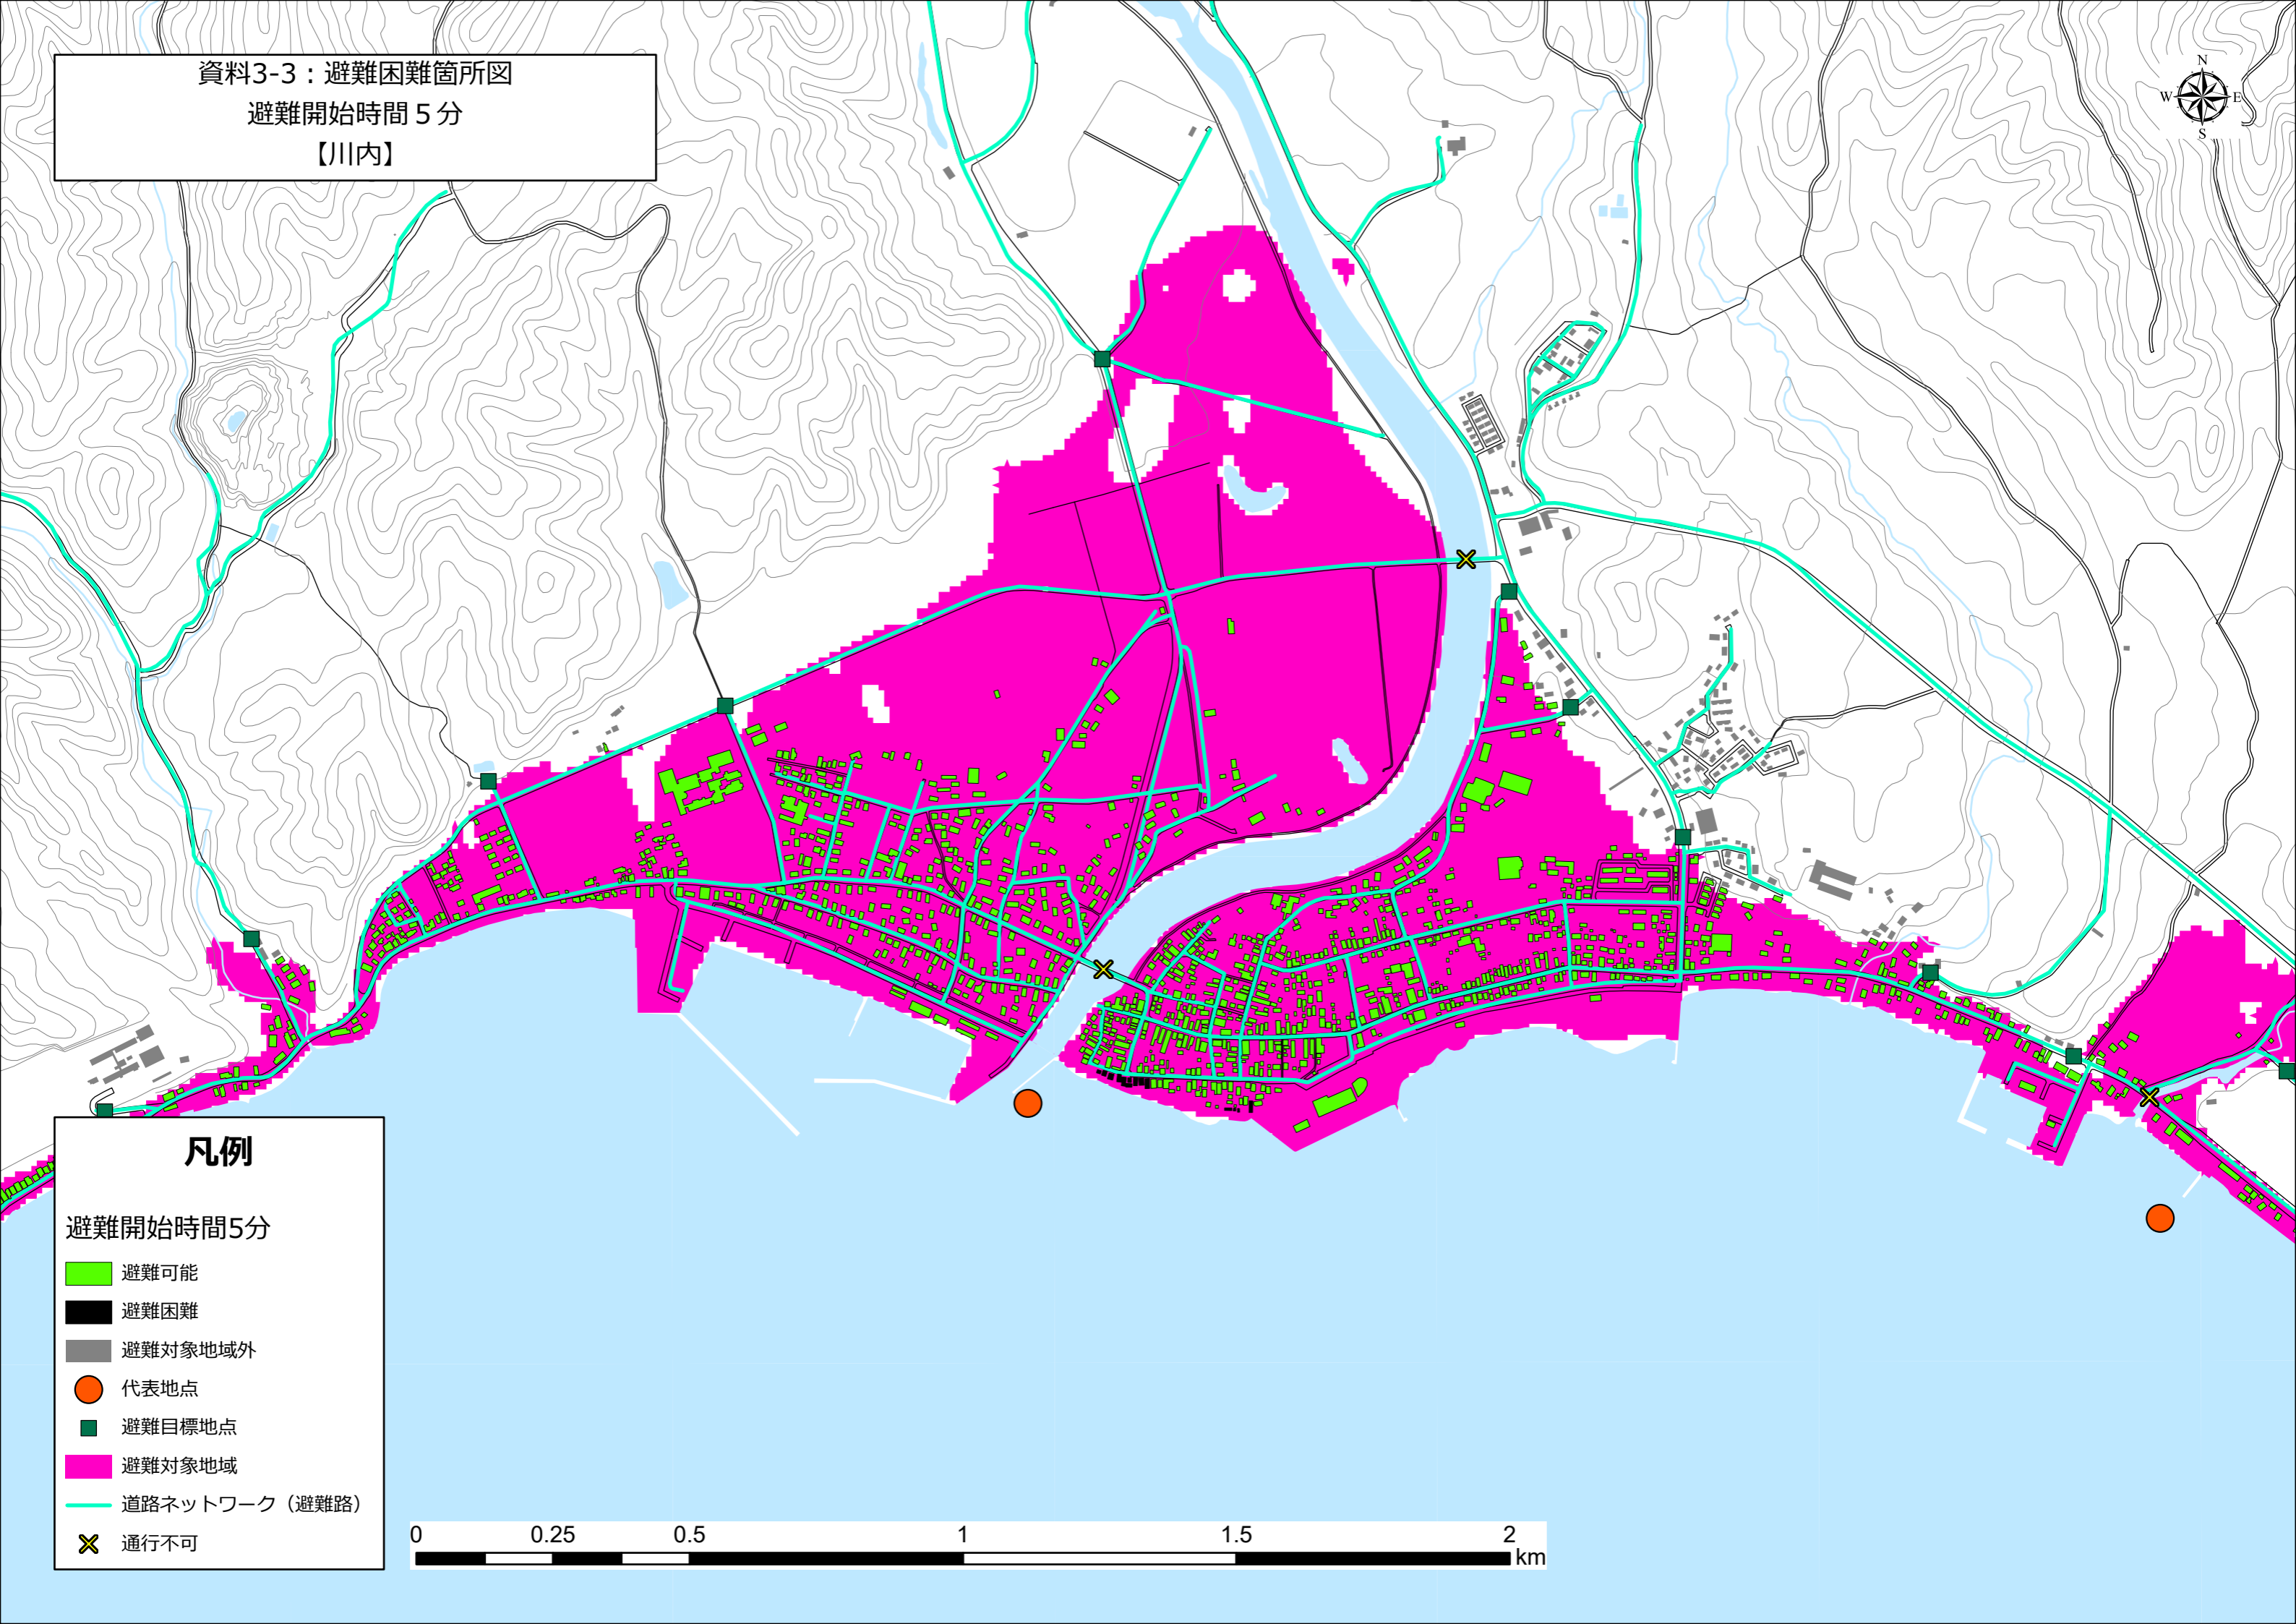

資料3-3：避難困難箇所図

避難開始時間 5分

【川内】

凡例

避難開始時間5分

- 避難可能
- 避難困難
- 避難対象地域外
- 代表地点
- 避難目標地点
- 避難対象地域
- 道路ネットワーク（避難路）
- 通行不可