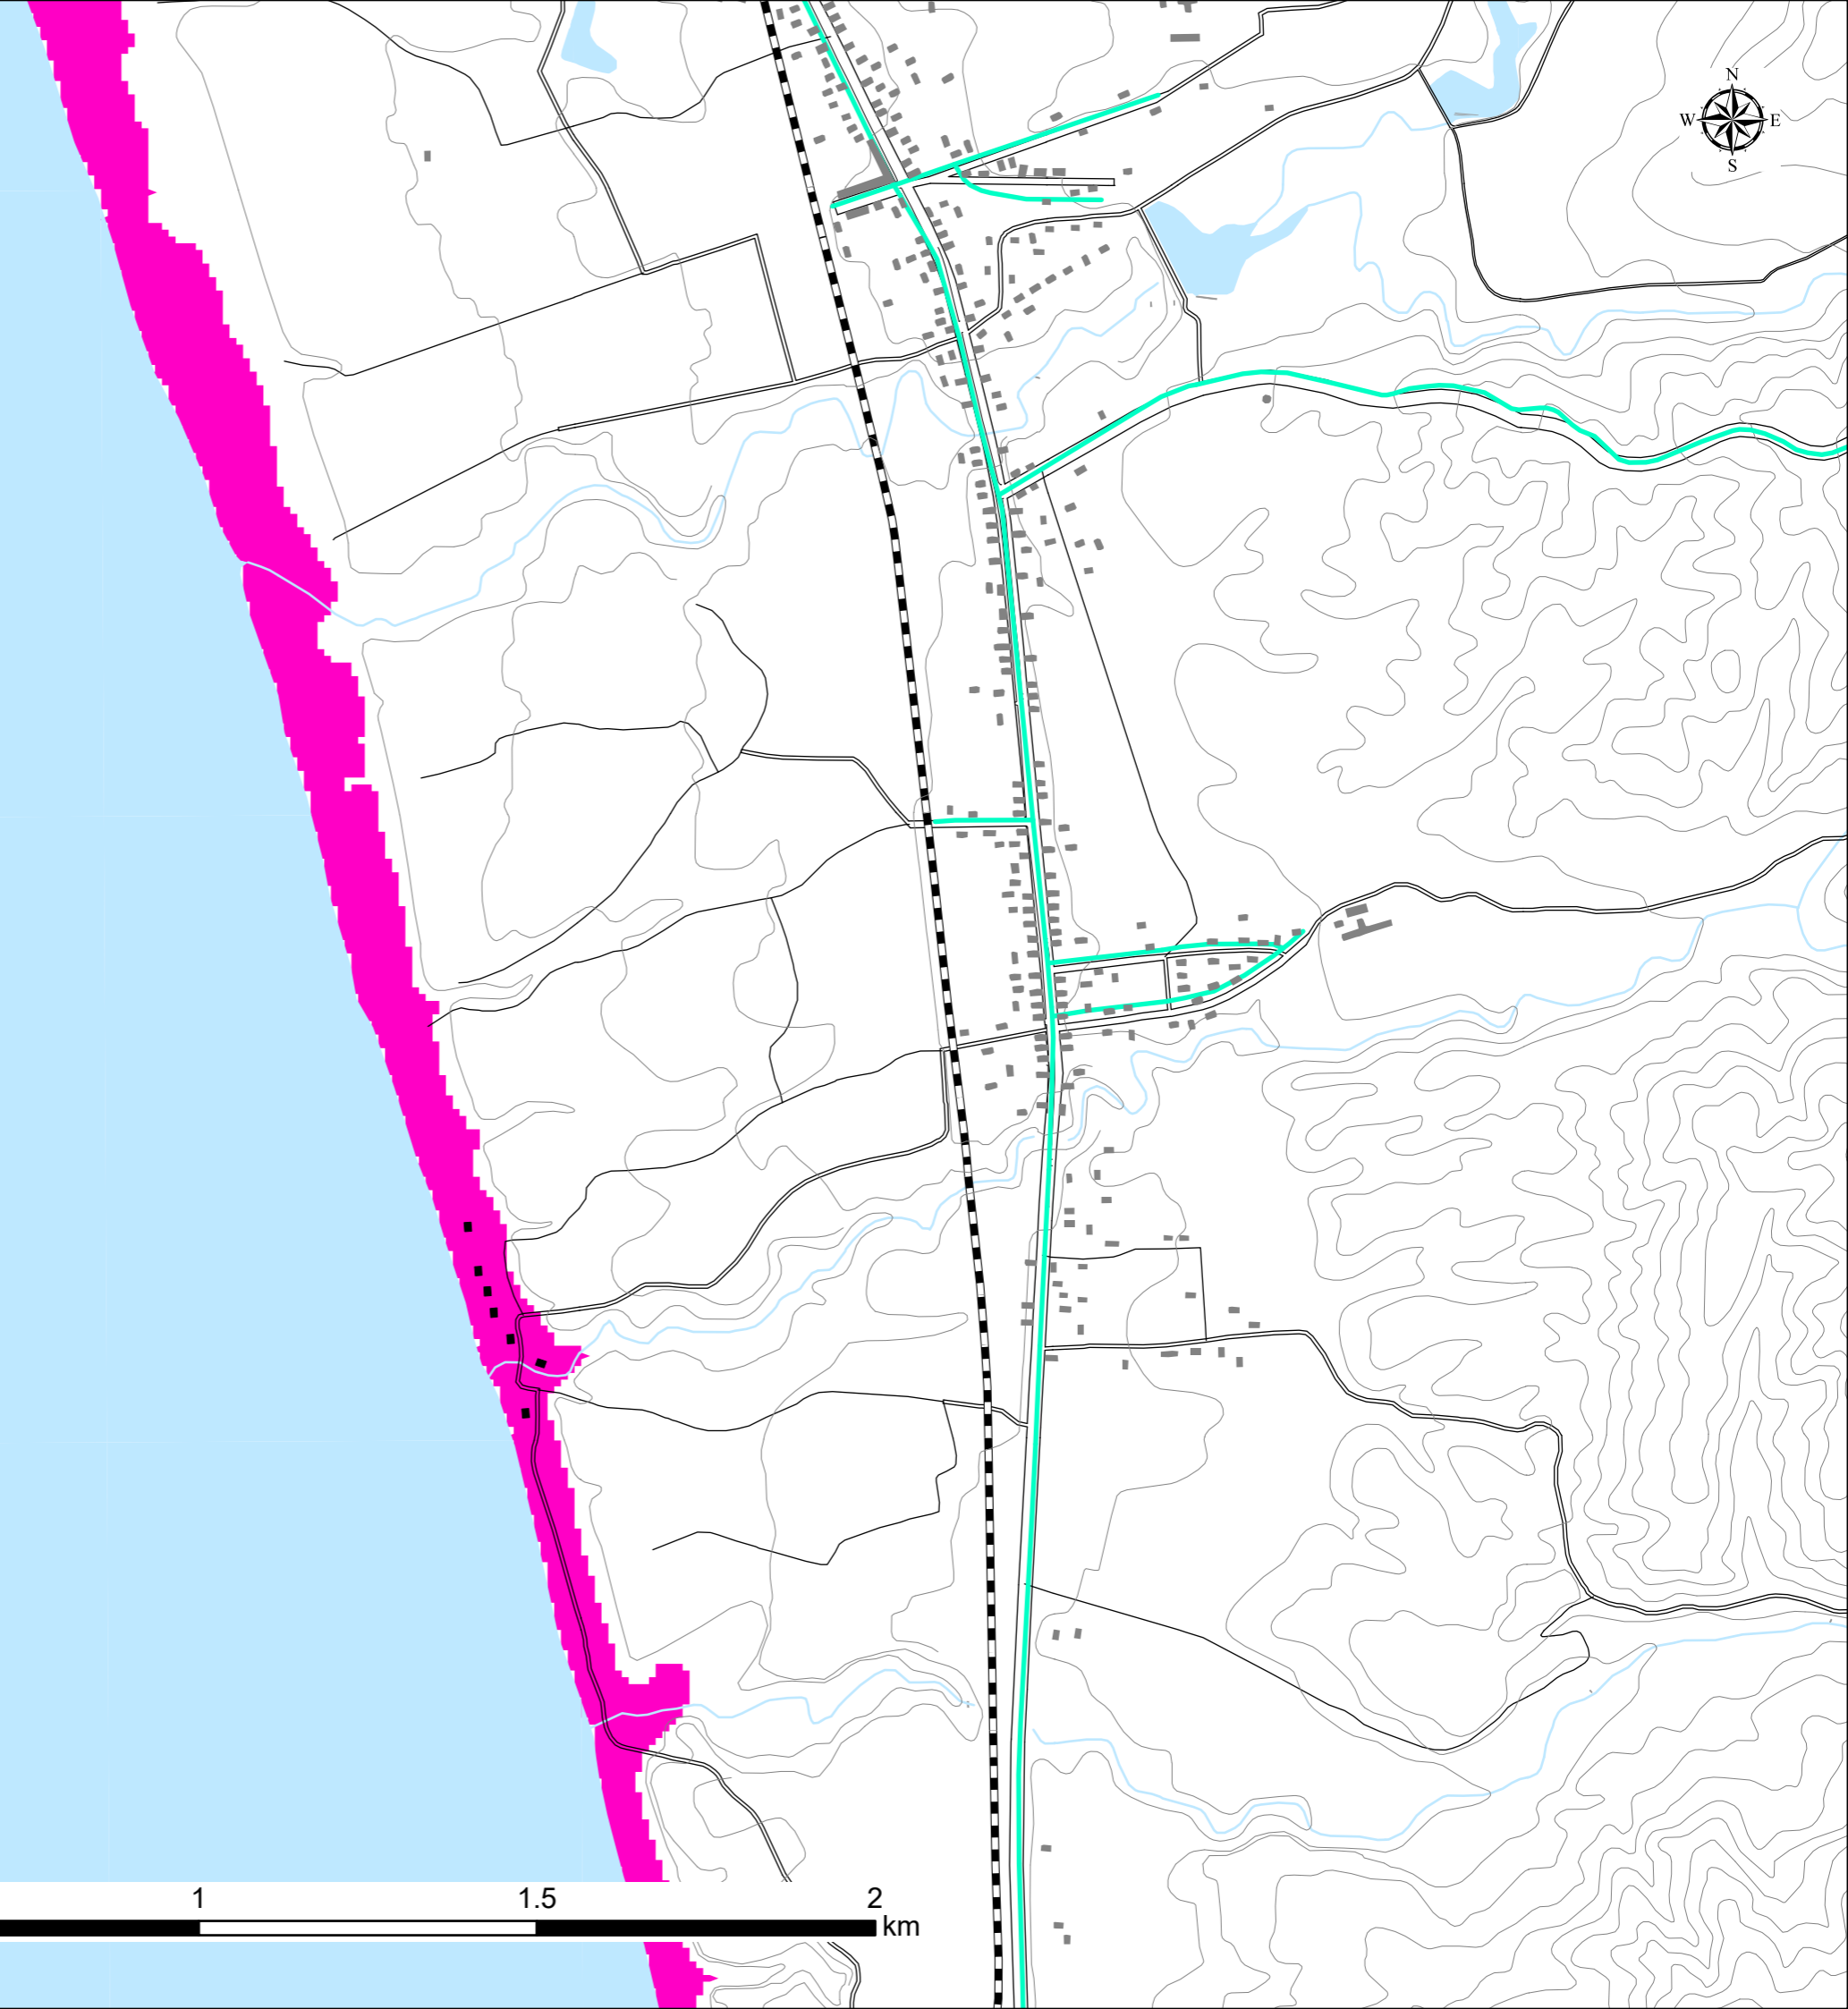

資料3-3：避難困難箇所図

避難開始時間 5分

【浜奥内2】

凡例

避難開始時間5分

- 避難可能
- 避難困難
- 避難対象地域外
- 代表地点
- 避難目標地点
- 避難対象地域
- 道路ネットワーク（避難路）
- 通行不可