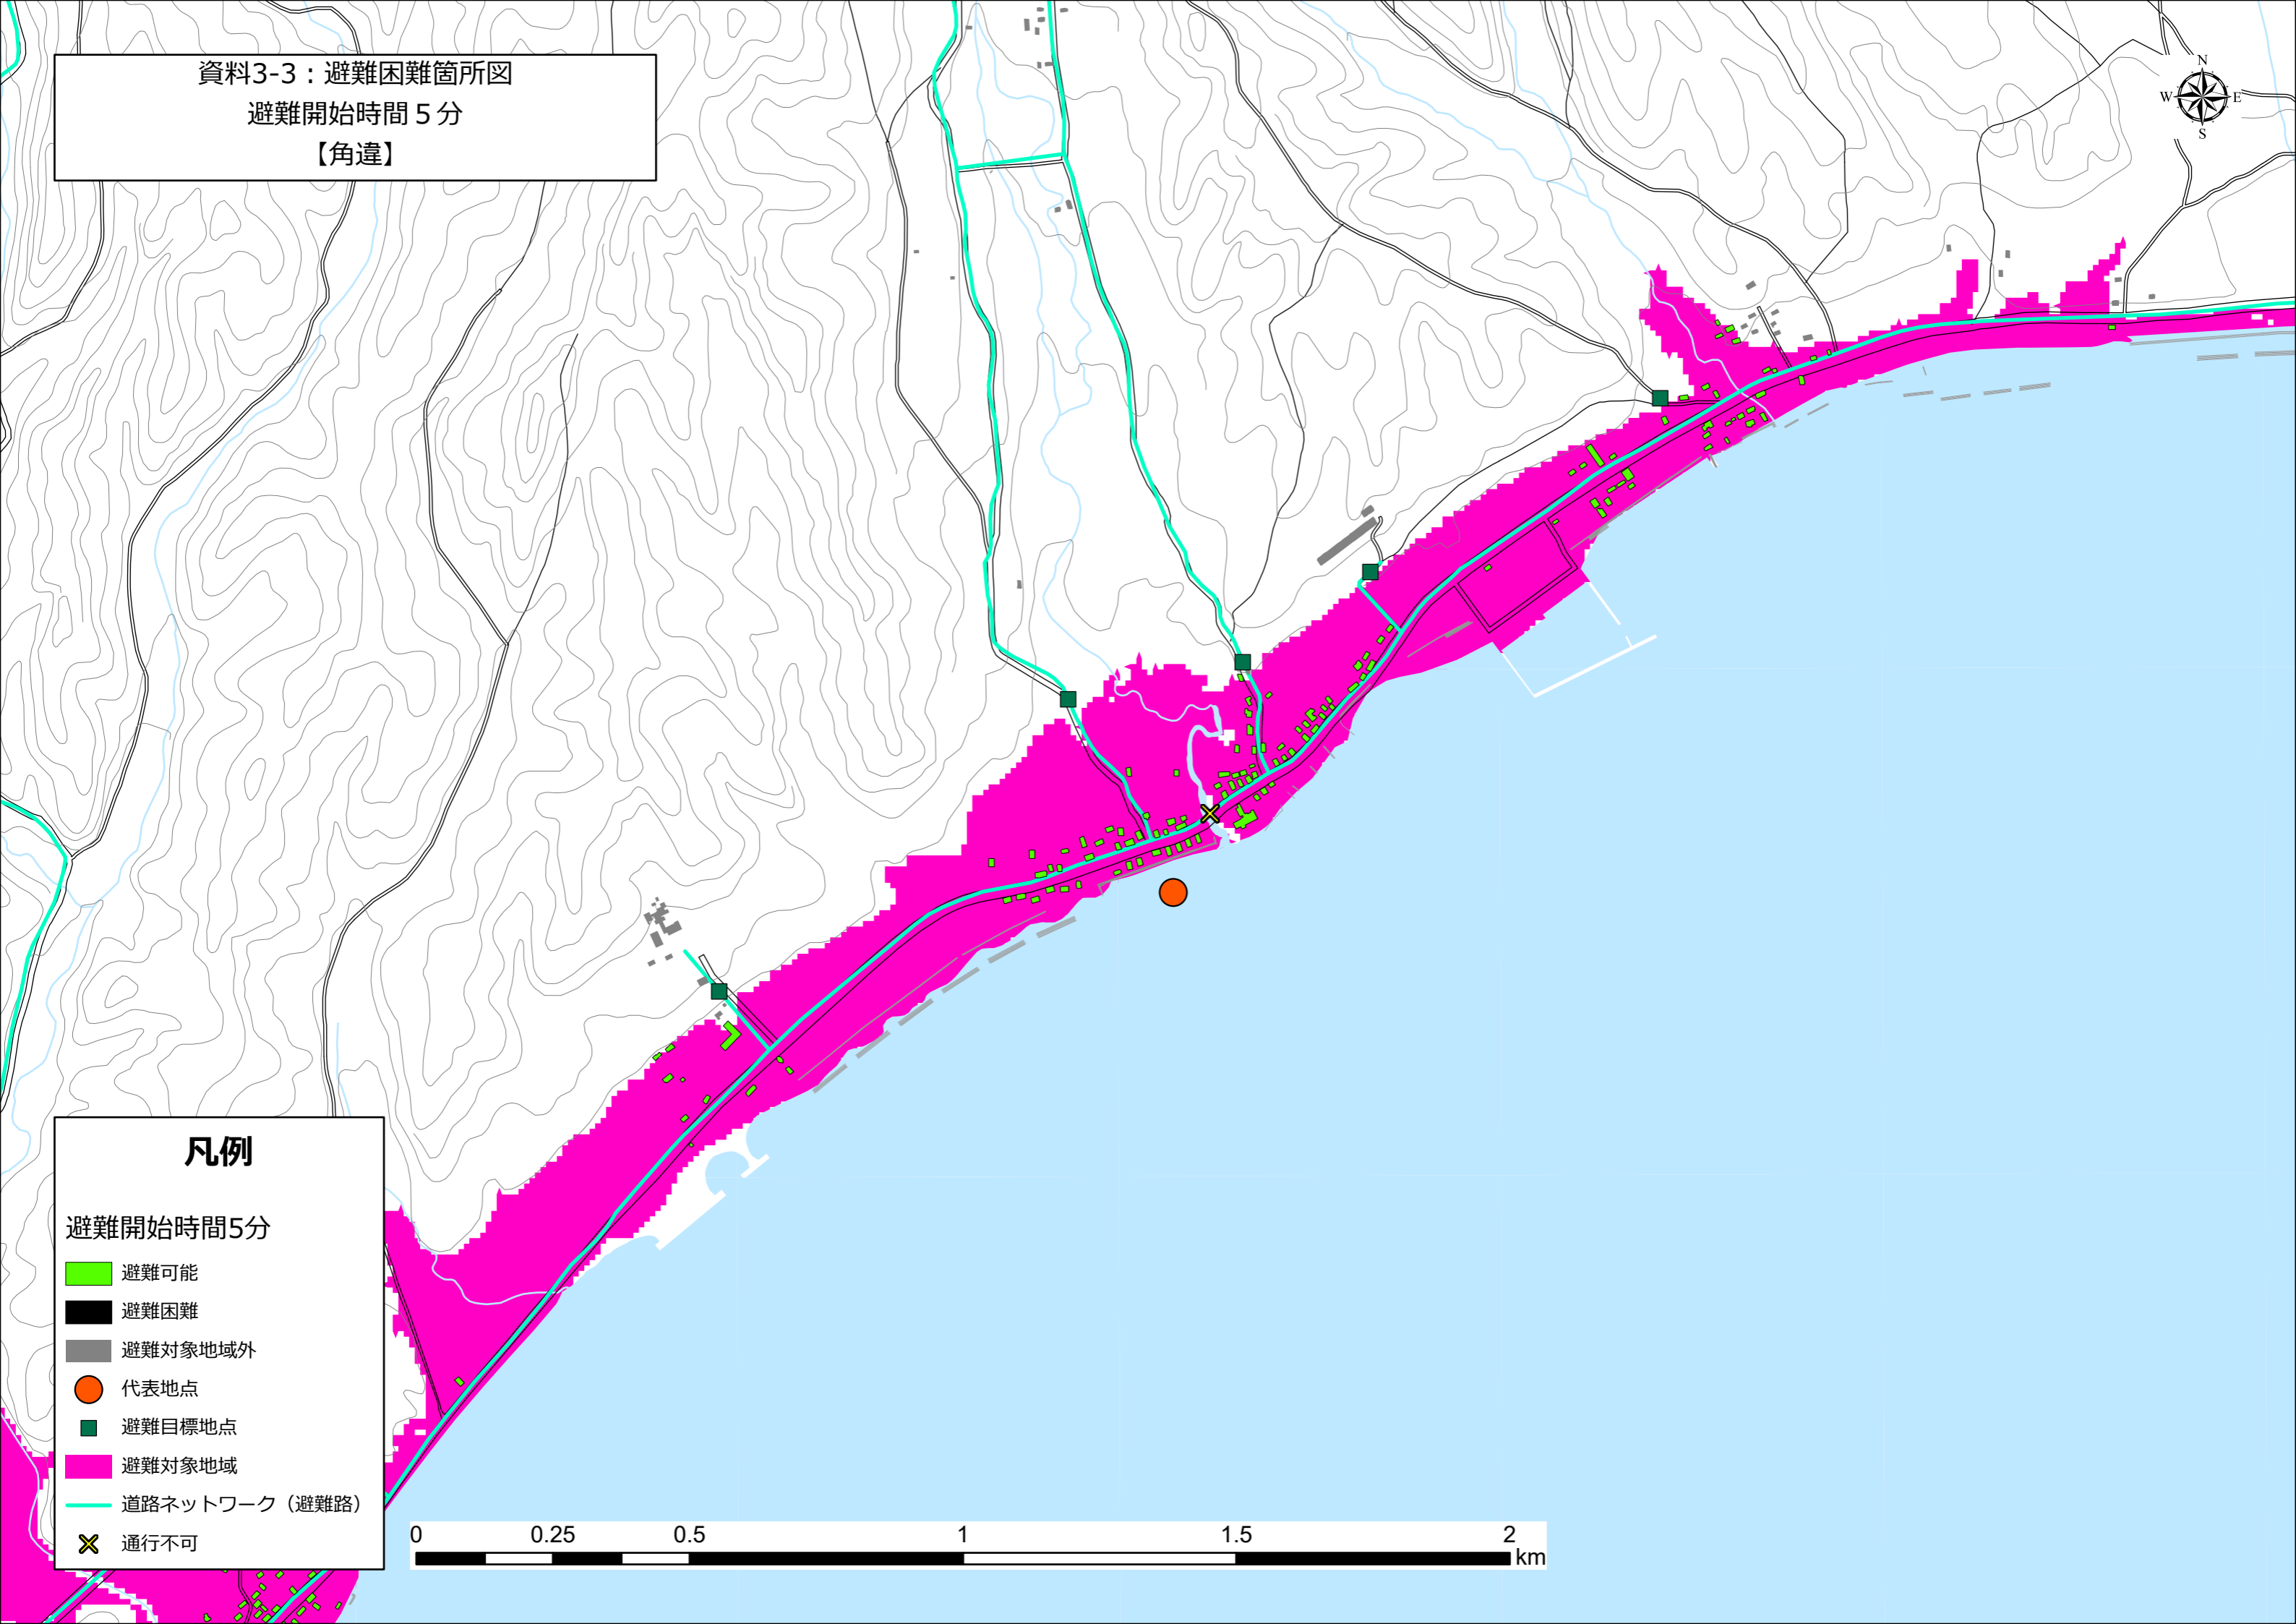

資料3-3：避難困難箇所図

避難開始時間 5分

【角違】

凡例

避難開始時間5分

- 避難可能
- 避難困難
- 避難対象地域外
- 代表地点
- 避難目標地点
- 避難対象地域
- 道路ネットワーク（避難路）
- 通行不可