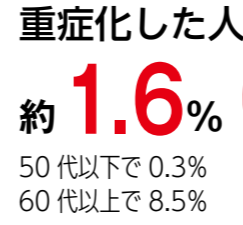

1 新型コロナウイルス感染症と診断された人のうち、どれくらいの人が他の人に感染させていますか？

いま! 2割以下。 多くの人は他の人に感染させていないと考えられています。

感染防護なしに3密(密閉・密集・密接)の環境で多くの人と接するなど、1人の感染者が何人もの人に感染させてしまうようなことがなければ、感染症の流行を抑えることができます。

2 どのように治療するのですか？

いま! 軽症の場合は自然に軽快することが多いため**経過観察**のみで、必要な場合に解熱薬などの対症療法をします。

呼吸不全を伴う場合には、酸素投与やステロイド薬、抗ウイルス薬の投与を行い、改善しない場合には人工呼吸器等による集中治療を行うことがあります。こうした治療法の確立で、感染症で入院した方が死亡する割合は低くなっています。

新型コロナウイルス感染症の「いま」

厚生労働省は10月29日、新型コロナウイルス感染症に関する現在の状況とこれまでに得られた科学的知見について、感染症の「いま」とりまとめ公表しました。一人ひとりが正しい知識を身につけて正しく対策を行なっていただくことが何よりも重要です。

3 診断された人のうち、重症化する人や死亡する人はどれくらいですか？

いま! 以前より割合は**低下**しています。

全ての人が重症化することはありません

6月以降に新型コロナウイルス感染症と診断された人のうち、

4 感染症を拡げないために、どのような場面に注意すればいいですか？

いま!

3密環境に注意してください。主に飛沫や接触によって感染することがわかっています。

感染リスクが高まる「5つの場面」に注意しましょう。