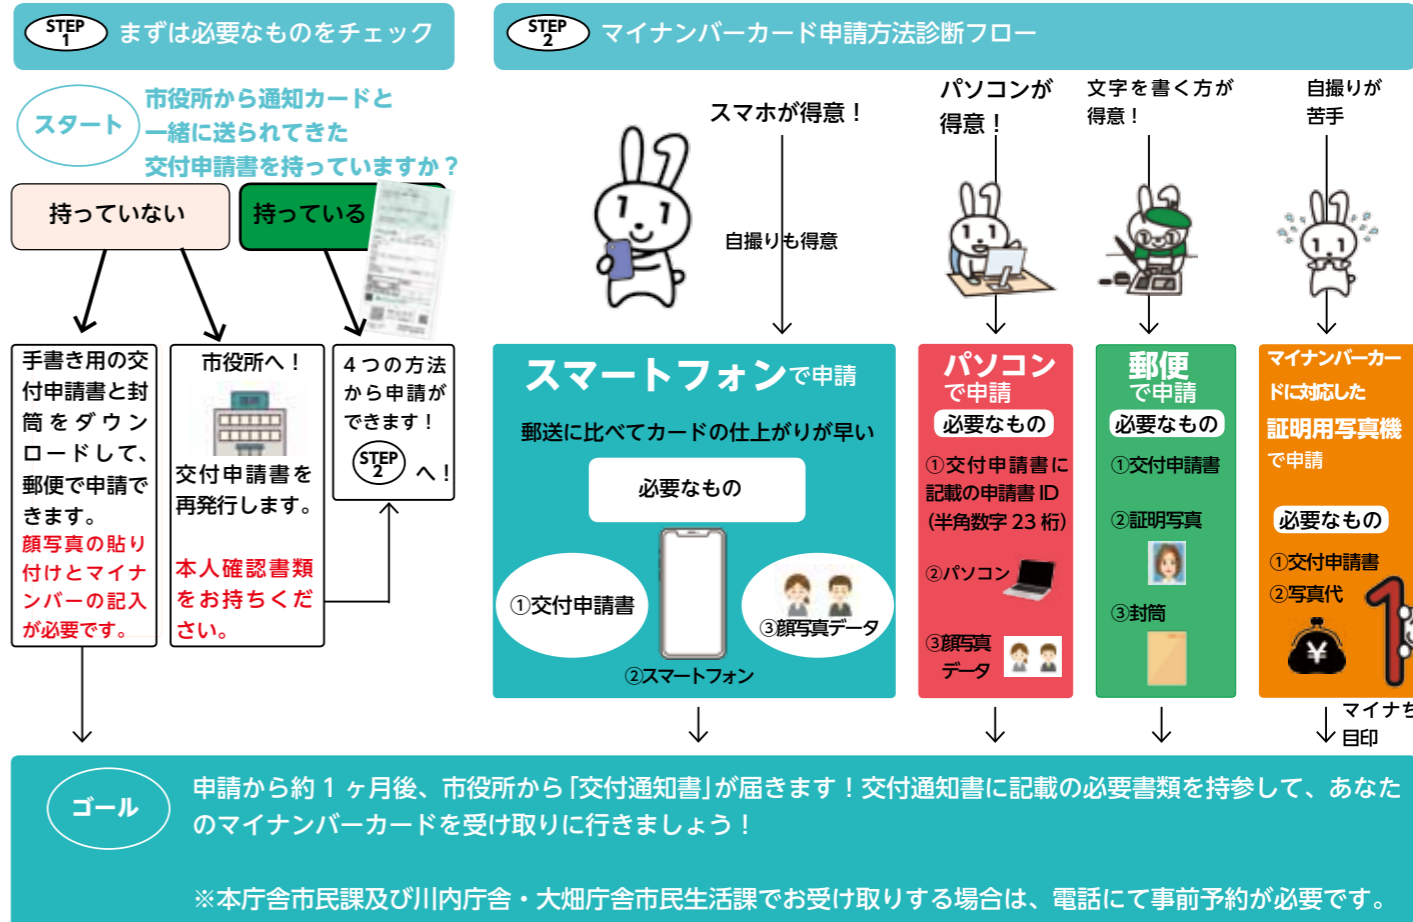

マイナンバーカードはマイナンバー（個人番号）と電子証明用のチップが入った顔写真付きのカードのことです。このカード1枚で、マイナンバーと本人確認ができる「公的な身分証明書」です。今年の11月からはむつ総合病院など、市内の一部医療機関でも健康保険証として利用できるようになり、さらに便利になりました。これまでもマイナンバーカードを持っていると、「オンライン上で行政手続きができる」など便利な機能がありました。加えて、健康保険証としての利用が始まると、就職・転職・引越などでも、引き続き、健康保険証として使うことができます。また、小さいお子さんでも作ることもできます。全国的にも取得率は増えていきますので、取得していないみなさんもマイナンバーカードの取得を考えてみてはどうですか。

今月の広報むつでは持っているだけでなく多くのメリットがあるマイナンバーカードの申請方法、便利なお得点をマイナンバーキャラクターのマイナちゃんと一緒に紹介します。

そもそもマイナンバーカードって何？

## 交付申請書を持っていない場合は、市役所で交付申請書を発行してもらおう！

- むつ市役所マイナンバーカード交付申請書発行窓口
- ・時間：平日 8:30～17:15
  - ・持ち物：本人確認書類（運転免許証など）
  - ・問い合わせ先：市民課（内線 2412、2413）

①マイナンバーカードの交付申請書発行窓口は本庁舎は市民課窓口、各庁舎は市民生活課までお越しください。

わからないことがあったら、市役所の人に聞いてね！

②申請から約1ヶ月後に、交付通知はがきが届いたら、電話で事前予約のうえ、再度市役所に行って、マイナンバーカードを受け取ってください。その際、通知カードと住基カードは回収になるので、持っている方は忘れずにお持ちください。