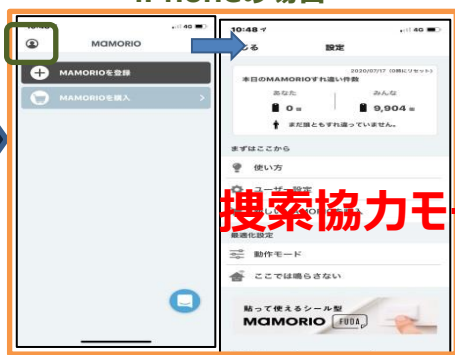

*タグ情報を登録したスマホ

検索
依頼

警察・市役所

自動的に位置情報を
送信・通知

*家族・介護者にだけ通知されます

- ①防災かまふせメール配信
- ②おかえりネット配信

地域の皆様

Me-MAMORIO
(電波を発信するタグ)

30m

アプリ起動スマホ
距離が30m以内に近づくと電波をキャッチ

MAMORIOアプリ起動
* Bluetoothを「ON」
* 捜査協力モードを選択

●見守りネットワークに関するお問い合わせ
むつ市地域包括支援センター
電話0175-22-1111 (内線2556~2557)

※Me-MAMORIO本体は位置情報は発信していません
※アプリを起動したスマホの個人情報は特定されません

MAMORIOアプリのインストール方法と検索協力時の画面

1. アプリのインストール

※アプリストアで「mamorio」と検索しインストール
 ※iPhone (App Store)、Android (Google Play) より無料でインストールできます。

例：iPhone画面

iPhone (App Store)

Android Google Play)

例：Android画面

【注意】スマートフォンの機種により、アプリがインストールできない場合があります。

※ 対応機種：Bluetooth4.0対応／iOS9.0以降のiPhone端末、Android4.3以降のAndroid端末

2. 検索協力モード

Androidは「**検索協力モード**」
 iPhoneは「**今すぐ登録**」を選択

iPhoneの場合

※□から検索協力モードを解除

Androidの場合

※「←」ボタンでログイン画面に戻り検索協力モードを解除

検索協力モード画面

※iPhoneのアクセス許可は「すべて許可、常に許可」としてください