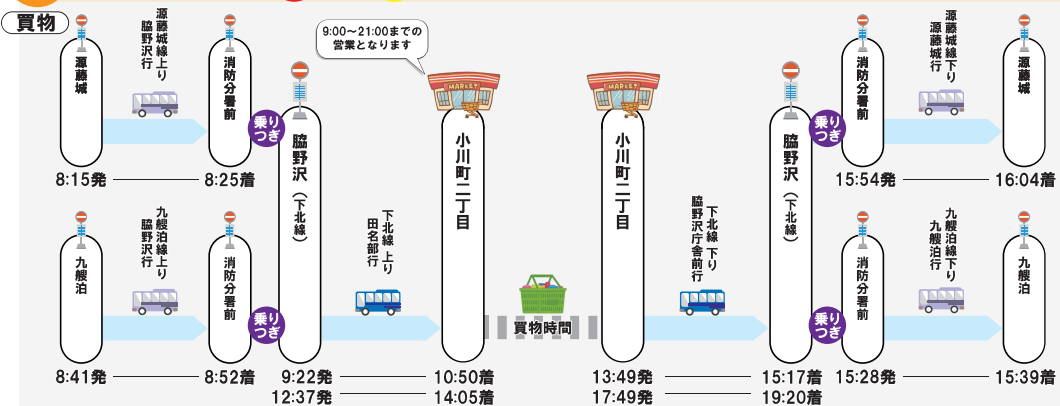

お住いの地域の色で行き先をチェック！

源藤城方面 ● 九艘泊方面 ●

* 下北線：JRバス車両、源藤城線・九艘泊線：脳野沢交通車両

脳野沢・川内方面乗り継ぎ時刻表

※この時刻表は、主要バス停の時刻のみ掲載しております。あらかじめご了承ください。
また、土日祝日の運行については、裏面の時刻表をご確認ください。
※天候や道路状況等により遅延することがあります。
なお、遅延による接続交通機関等の補償は致しかねますのでご了承ください。

むつエリア 源藤城・九艘泊方面の方がむつ総合病院に行く場合

川内エリア 源藤城・九艘泊方面の方が川内診療所に行く場合

むつエリア 源藤城・九艘泊方面の方がマエダ本店に行く場合

川内エリア 源藤城・九艘泊方面の方がマエダストア川内店に行く場合

むつエリア 源藤城・九艘泊方面の方がむつ総合病院とマエダ本店に行く場合

川内エリア 源藤城・九艘泊方面の方が川内診療所とマエダストア川内店に行く場合

ジェイアールバス東北(株) 運行時刻表 (令和4年4月1日改正)