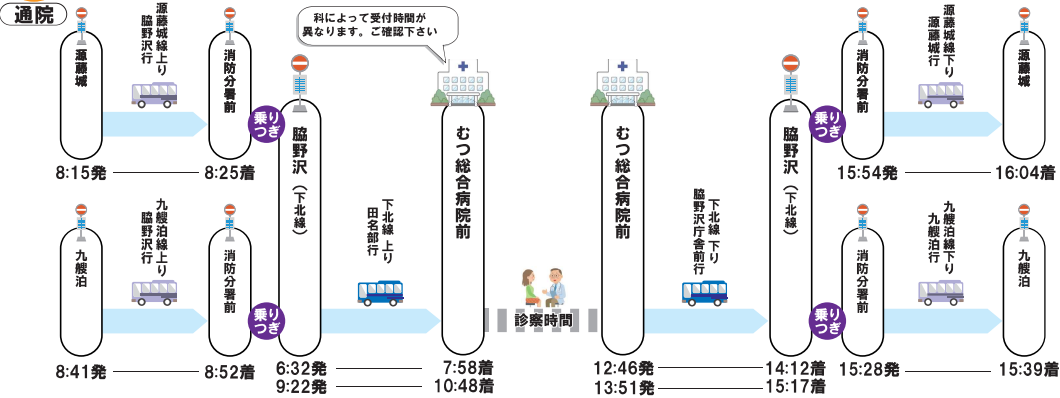

お住いの地域の色で行き先をチェック！

源藤城方面 ● 九艘泊方面 ●

* 下北線：JRバス車両、源藤城線・九艘泊線：脳野沢交通車両

脳野沢・川内方面乗り継ぎ時刻表

※この時刻表は、主要バス停の時刻のみ掲載しております。あらかじめご了承ください。
また、土日祝日の運行については、裏面の時刻表をご確認ください。
※天候や道路状況等により遅延することがあります。
なお、遅延による接続交通機関等の補償は致しかねますのでご了承ください。

むつエリア 源藤城・九艘泊方面の方がむつ総合病院に行く場合

川内エリア 源藤城・九艘泊方面の方が川内診療所に行く場合

むつエリア 源藤城・九艘泊方面の方がマエダ本店に行く場合

川内エリア 源藤城・九艘泊方面の方がマエダストア川内店に行く場合

むつエリア 源藤城・九艘泊方面の方がむつ総合病院とマエダ本店に行く場合

川内エリア 源藤城・九艘泊方面の方が川内診療所とマエダストア川内店に行く場合

ジェイアールバス東北(株) 運行時刻表 (令和4年4月1日改正)