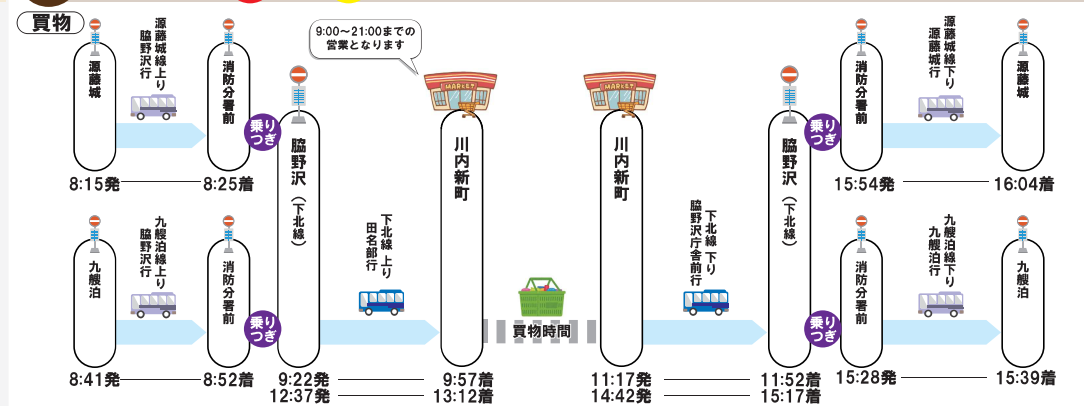

お住いの地域の色で行き先をチェック！

源藤城方面 ● 九艘泊方面 ●

* 下北線：JRバス車両、源藤城線・九艘泊線：脳野沢交通車両

脳野沢・川内方面乗り継ぎ時刻表

※この時刻表は、主要バス停の時刻のみ掲載しております。あらかじめご了承ください。
また、土日祝日の運行については、裏面の時刻表をご確認ください。
※天候や道路状況等により遅延することがあります。
なお、遅延による接続交通機関等の補償は致しかねますのでご了承ください。

むつエリア 源藤城・九艘泊方面の方がむつ総合病院に行く場合

川内エリア 源藤城・九艘泊方面の方が川内診療所に行く場合

むつエリア 源藤城・九艘泊方面の方がマエダ本店に行く場合

川内エリア 源藤城・九艘泊方面の方がマエダストア川内店に行く場合

むつエリア 源藤城・九艘泊方面の方がむつ総合病院とマエダ本店に行く場合

川内エリア 源藤城・九艘泊方面の方が川内診療所とマエダストア川内店に行く場合

ジェイアールバス東北(株) 運行時刻表 (令和4年4月1日改正)