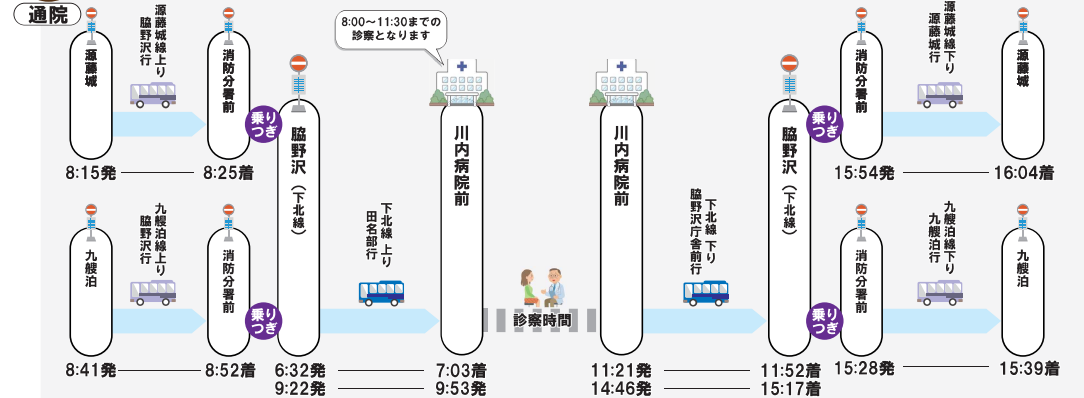

お住いの地域の色で行き先をチェック！

源藤城方面 ● 九艘泊方面 ●

* 下北線：JRバス車両、源藤城線・九艘泊線：脳野沢交通車両

脳野沢・川内方面乗り継ぎ時刻表

※この時刻表は、主要バス停の時刻のみ掲載しております。あらかじめご了承ください。
また、土日祝日の運行については、裏面の時刻表をご確認ください。
※天候や道路状況等により遅延することがあります。
なお、遅延による接続交通機関等の補償は致しかねますのでご了承ください。

むつエリア 源藤城・九艘泊方面の方がむつ総合病院に行く場合

川内エリア 源藤城・九艘泊方面の方が川内診療所に行く場合

むつエリア 源藤城・九艘泊方面の方がマエダ本店に行く場合

川内エリア 源藤城・九艘泊方面の方がマエダストア川内店に行く場合

むつエリア 源藤城・九艘泊方面の方がむつ総合病院とマエダ本店に行く場合

川内エリア 源藤城・九艘泊方面の方が川内診療所とマエダストア川内店に行く場合

ジェイアールバス東北(株) 運行時刻表 (令和4年4月1日改正)