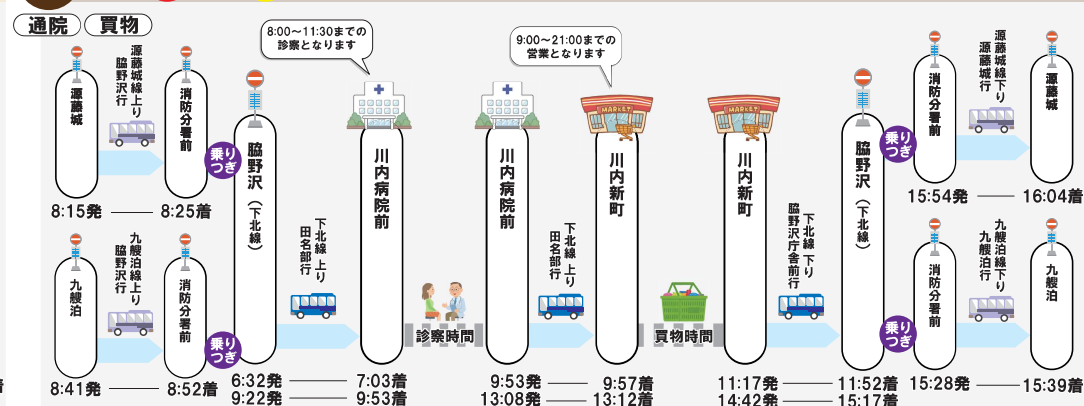

お住いの地域の色で行き先をチェック！

源藤城方面 ● 九艘泊方面 ●

* 下北線：JRバス車両、源藤城線・九艘泊線：脳野沢交通車両

脳野沢・川内方面乗り継ぎ時刻表

※この時刻表は、主要バス停の時刻のみ掲載しております。あらかじめご了承ください。
また、土日祝日の運行については、裏面の時刻表をご確認ください。
※天候や道路状況等により遅延することがあります。
なお、遅延による接続交通機関等の補償は致しかねますのでご了承ください。

むつエリア 源藤城・九艘泊方面の方がむつ総合病院に行く場合

川内エリア 源藤城・九艘泊方面の方が川内診療所に行く場合

むつエリア 源藤城・九艘泊方面の方がマエダ本店に行く場合

川内エリア 源藤城・九艘泊方面の方がマエダストア川内店に行く場合

むつエリア 源藤城・九艘泊方面の方がむつ総合病院とマエダ本店に行く場合

川内エリア 源藤城・九艘泊方面の方が川内診療所とマエダストア川内店に行く場合

ジェイアールバス東北(株) 運行時刻表 (令和4年4月1日改正)