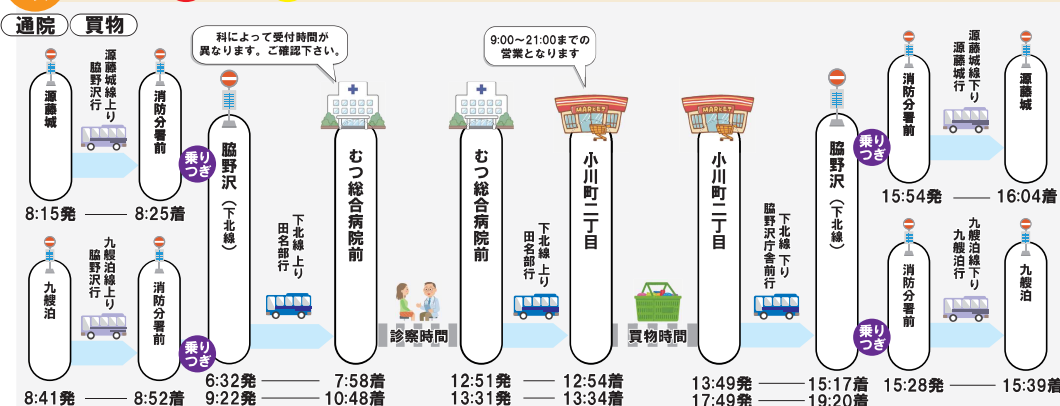

お住いの地域の色で行き先をチェック！

源藤城方面 ● 九艘泊方面 ●

* 下北線：JRバス車両、源藤城線・九艘泊線：脳野沢交通車両

脳野沢・川内方面乗り継ぎ時刻表

※この時刻表は、主要バス停の時刻のみ掲載しております。あらかじめご了承ください。
また、土日祝日の運行については、裏面の時刻表をご確認ください。
※天候や道路状況等により遅延することがあります。
なお、遅延による接続交通機関等の補償は致しかねますのでご了承ください。

むつエリア 源藤城・九艘泊方面の方がむつ総合病院に行く場合

川内エリア 源藤城・九艘泊方面の方が川内診療所に行く場合

むつエリア 源藤城・九艘泊方面の方がマエダ本店に行く場合

川内エリア 源藤城・九艘泊方面の方がマエダストア川内店に行く場合

むつエリア 源藤城・九艘泊方面の方がむつ総合病院とマエダ本店に行く場合

川内エリア 源藤城・九艘泊方面の方が川内診療所とマエダストア川内店に行く場合

ジェイアールバス東北(株) 運行時刻表 (令和4年4月1日改正)