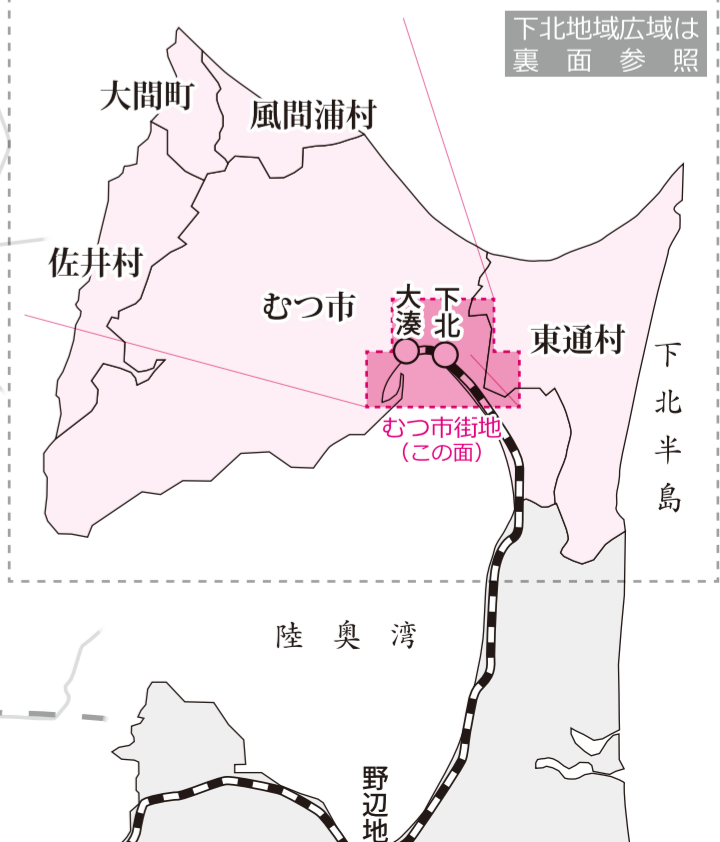

青森県観光・交通情報案内アプリ **あもりナビ**

Android用(アンドロイド)
https://play.google.com/store/apps/details?id=jp.g.aomori.pref.aomorinavi

iPhone用(アイフォン)
http://itunes.apple.com/jp/app/id1061013536

発行者: 下北地域公共交通連絡協議会
〒035-8686 青森県むつ市中央一丁目8番1号 / TEL.0175-22-1111

バス路線・鉄道	
JRバス東北	
●	下北線(田名部~大湊駅~自衛隊前~脇野沢)
●	下北線(田名部~十二林~大湊駅)
●	下北線(むつ警察署前~むつ市役所)
下北交通	
●	青森線(むつ~青森方面)
●	野辺地線(むつ~野辺地方面)
●	むつ線(むつ~大畑方面)
●	佐井線(むつ~佐井方面)
●	泊線(むつ~六ヶ所村泊方面)
●	市内線 1 (むつ病院~合同庁舎~下北駅)
●	市内線 2 (むつ病院~合同庁舎~赤川駅~第三田名部小廻り)
●	市内線 3 (むつ病院~栄町~田名部高校廻り)
●	むつ病院・中央クリニック循環線 (むつ病~栄町~下北駅~中央クリニック廻り循環線)
●	むつ病院循環線(むつバスターミナル~むつ病院)
●	恐山線
●	むつバイパス線
●	むつ養護学校線
●	むつバスターミナル~下北駅間
むつ車体工業 バス事業部	
●	muve(むつブルーライン)
東通村デマンドタクシー	
●	尻屋~むつ
●	尻屋~むつ
鉄道	
●	JR大湊線(大湊~野辺地)

凡例	
○	バス停
○	バス停(複数路線)
○	バス停 乗継バス停
○	バス停 発着バス停
+	病院
+	公園
+	キャンプ場
+	スポーツ施設
+	文化施設・資料館

下北地域公共交通マップ

バス路線・鉄道・航路

JRバス東北

- 下北線(田名部～大湊駅～自衛隊前～脇野沢)
- 下北線(田名部～十二林～大湊駅)
- 下北線(むつ警察署前～むつ市役所)

下北交通

- 青森線(むつ～青森方面)
- 野辺地線(むつ～野辺地方面)
- むつ線(むつ～大畑方面)
- 佐井線(むつ～佐井方面)
- 泊線(むつ～六ヶ所村泊方面)
- 市内線 1 (むつ病院～合同庁舎～下北駅)
- 市内線 2 (むつ病院～合同庁舎～赤川駅～第三田名部小廻り)
- 市内線 3 (むつ病院～栄町～田名部高校廻り)
- むつ病院・中央カニが循環線(むつ病～栄町～下北駅～中央クリニック廻り循環線)
- むつ病院循環線(むつバスターミナル～むつ病院)
- 恐山線
- むつバイパス線
- むつ養護学校線
- むつバスターミナル～下北駅間

東通村デマンドタクシー

- 尻屋～むつ間
- 尻岩～むつ間

鉄道

- JR大湊線(大湊～野辺地)

航路

- 船舶

凡例

- バス停
- バス停(複数路線)
- (バス停) 乗継バス停
- (バス停) 発着バス停
- 🏠 道の駅
- 🏠 ビュースポット
- 🌋 温泉施設
- 🏥 病院
- 🏋️‍♂️ スポーツ施設
- 🏛️ 文化施設・資料館
- 🗺️ 主な見どころ