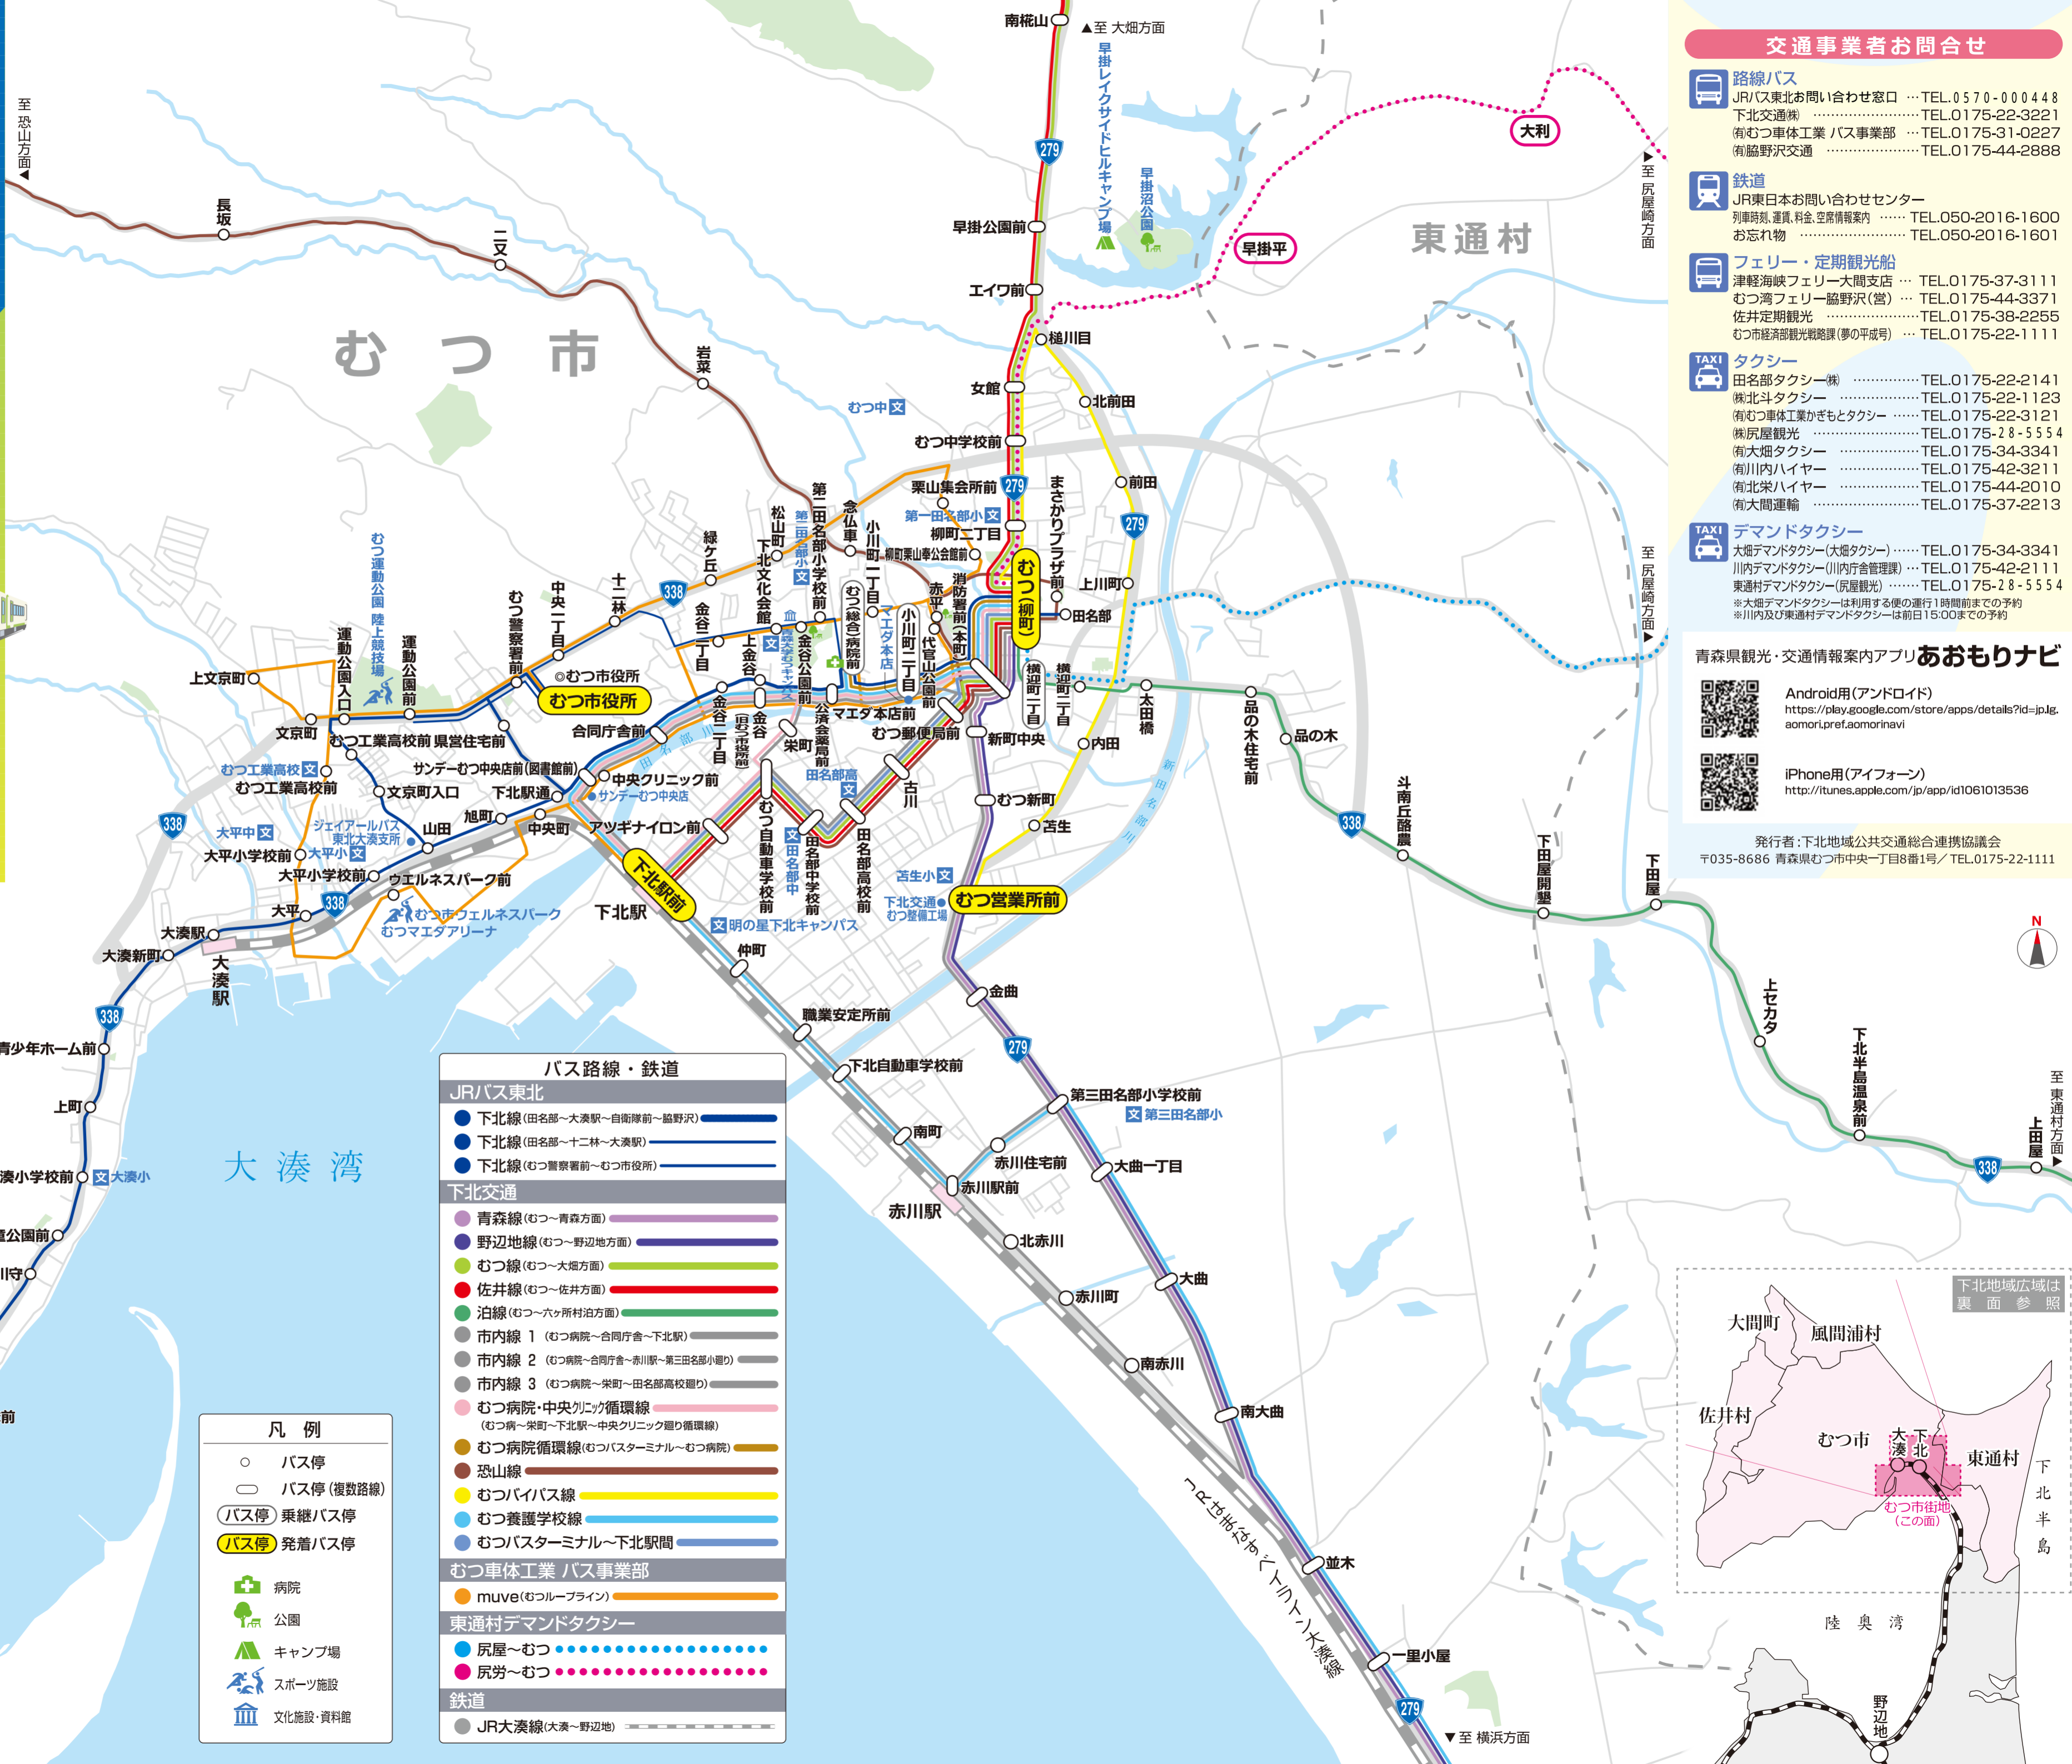

下北地域公共交通マップ

交通事業者お問合せ

- 路線バス**
JRバス東北お問い合わせ窓口 … TEL.0570-000448
下北交通㈱ … TEL.0175-22-3221
(有)むつ車体工業 バス事業部 … TEL.0175-31-0227
(有)協野沢交通 … TEL.0175-44-2888
- 鉄道**
JR東日本お問い合わせセンター
列車時刻、運賃、料金、空席情報案内 … TEL.050-2016-1600
お忘れ物 … TEL.050-2016-1601
- フェリー・定期観光船**
津軽海峡フェリー大間支店 … TEL.0175-37-3111
むつ湾フェリー脇野沢(営) … TEL.0175-44-3371
佐井定期観光 … TEL.0175-38-2255
むつ市経済部観光戦略課(夢の平成号) … TEL.0175-22-1111
- タクシー**
田名部タクシー(株) … TEL.0175-22-2141
(株)北斗タクシー … TEL.0175-22-1123
(有)むつ車体工業かぎもとタクシー … TEL.0175-22-3121
(株)尻屋観光 … TEL.0175-28-5554
(有)大畑タクシー … TEL.0175-34-3341
(有)川内ハイヤー … TEL.0175-42-3211
(有)北栄ハイヤー … TEL.0175-44-2010
(有)大間運輸 … TEL.0175-37-2213
- デマンドタクシー**
大畑デマンドタクシー(大畑タクシー) … TEL.0175-34-3341
川内デマンドタクシー(川内庁舎管理課) … TEL.0175-42-2111
東通村デマンドタクシー(尻屋観光) … TEL.0175-28-5554
*大畑デマンドタクシーは利用する便の運行1時間前までの予約
*川内及び東通村デマンドタクシーは前日15:00までの予約

バス路線・鉄道	
JRバス東北	
●	下北線(田名部~大湊駅~自衛隊前~脇野沢)
●	下北線(田名部~十二林~大湊駅)
●	下北線(むつ警察署前~むつ市役所)
下北交通	
●	青森線(むつ~青森方面)
●	野辺地線(むつ~野辺地方面)
●	むつ線(むつ~大畑方面)
●	佐井線(むつ~佐井方面)
●	泊線(むつ~六ヶ所村泊方面)
●	市内線 1 (むつ病院~合同庁舎~下北駅)
●	市内線 2 (むつ病院~合同庁舎~赤川駅~第三田名部小廻り)
●	市内線 3 (むつ病院~栄町~田名部高校廻り)
●	むつ病院・中央クリニック循環線 (むつ病~栄町~下北駅~中央クリニック廻り循環線)
●	むつ病院循環線(むつバスターミナル~むつ病院)
●	恐山線
●	むつバイパス線
●	むつ養護学校線
●	むつバスターミナル~下北駅間
むつ車体工業 バス事業部	
●	muve(むつブルーライン)
東通村デマンドタクシー	
●	尻屋~むつ
●	尻屋~むつ
鉄道	
●	JR大湊線(大湊~野辺地)

凡例	
○	バス停
○	バス停(複数路線)
○	バス停 乗継バス停
○	バス停 発着バス停
+	病院
+	公園
+	キャンプ場
+	スポーツ施設
+	文化施設・資料館

下北地域公共交通マップ

バス路線・鉄道・航路

JRバス東北

- 下北線(田名部～大湊駅～自衛隊前～脇野沢)
- 下北線(田名部～十二林～大湊駅)
- 下北線(むつ警察署前～むつ市役所)

下北交通

- 青森線(むつ～青森方面)
- 野辺地線(むつ～野辺地方面)
- むつ線(むつ～大畑方面)
- 佐井線(むつ～佐井方面)
- 泊線(むつ～六ヶ所村泊方面)
- 市内線 1 (むつ病院～合同庁舎～下北駅)
- 市内線 2 (むつ病院～合同庁舎～赤川駅～第三田名部小廻り)
- 市内線 3 (むつ病院～栄町～田名部高校廻り)
- むつ病院・中央カニが循環線(むつ病～栄町～下北駅～中央クリニック廻り循環線)
- むつ病院循環線(むつバスターミナル～むつ病院)
- 恐山線
- むつバイパス線
- むつ養護学校線
- むつバスターミナル～下北駅間

東通村デマンドタクシー

- 尻屋～むつ間
- 尻岩～むつ間

鉄道

- JR大湊線(大湊～野辺地)

航路

- 船舶

凡例

- バス停
- バス停(複数路線)
- (バス停) 乗継バス停
- (バス停) 発着バス停
- 🏠 道の駅
- 🏠 ビュースポット
- 🌋 温泉施設
- 🏥 病院
- 🏋️‍♂️ スポーツ施設
- 🏛️ 文化施設・資料館
- 🗺️ 主な見どころ