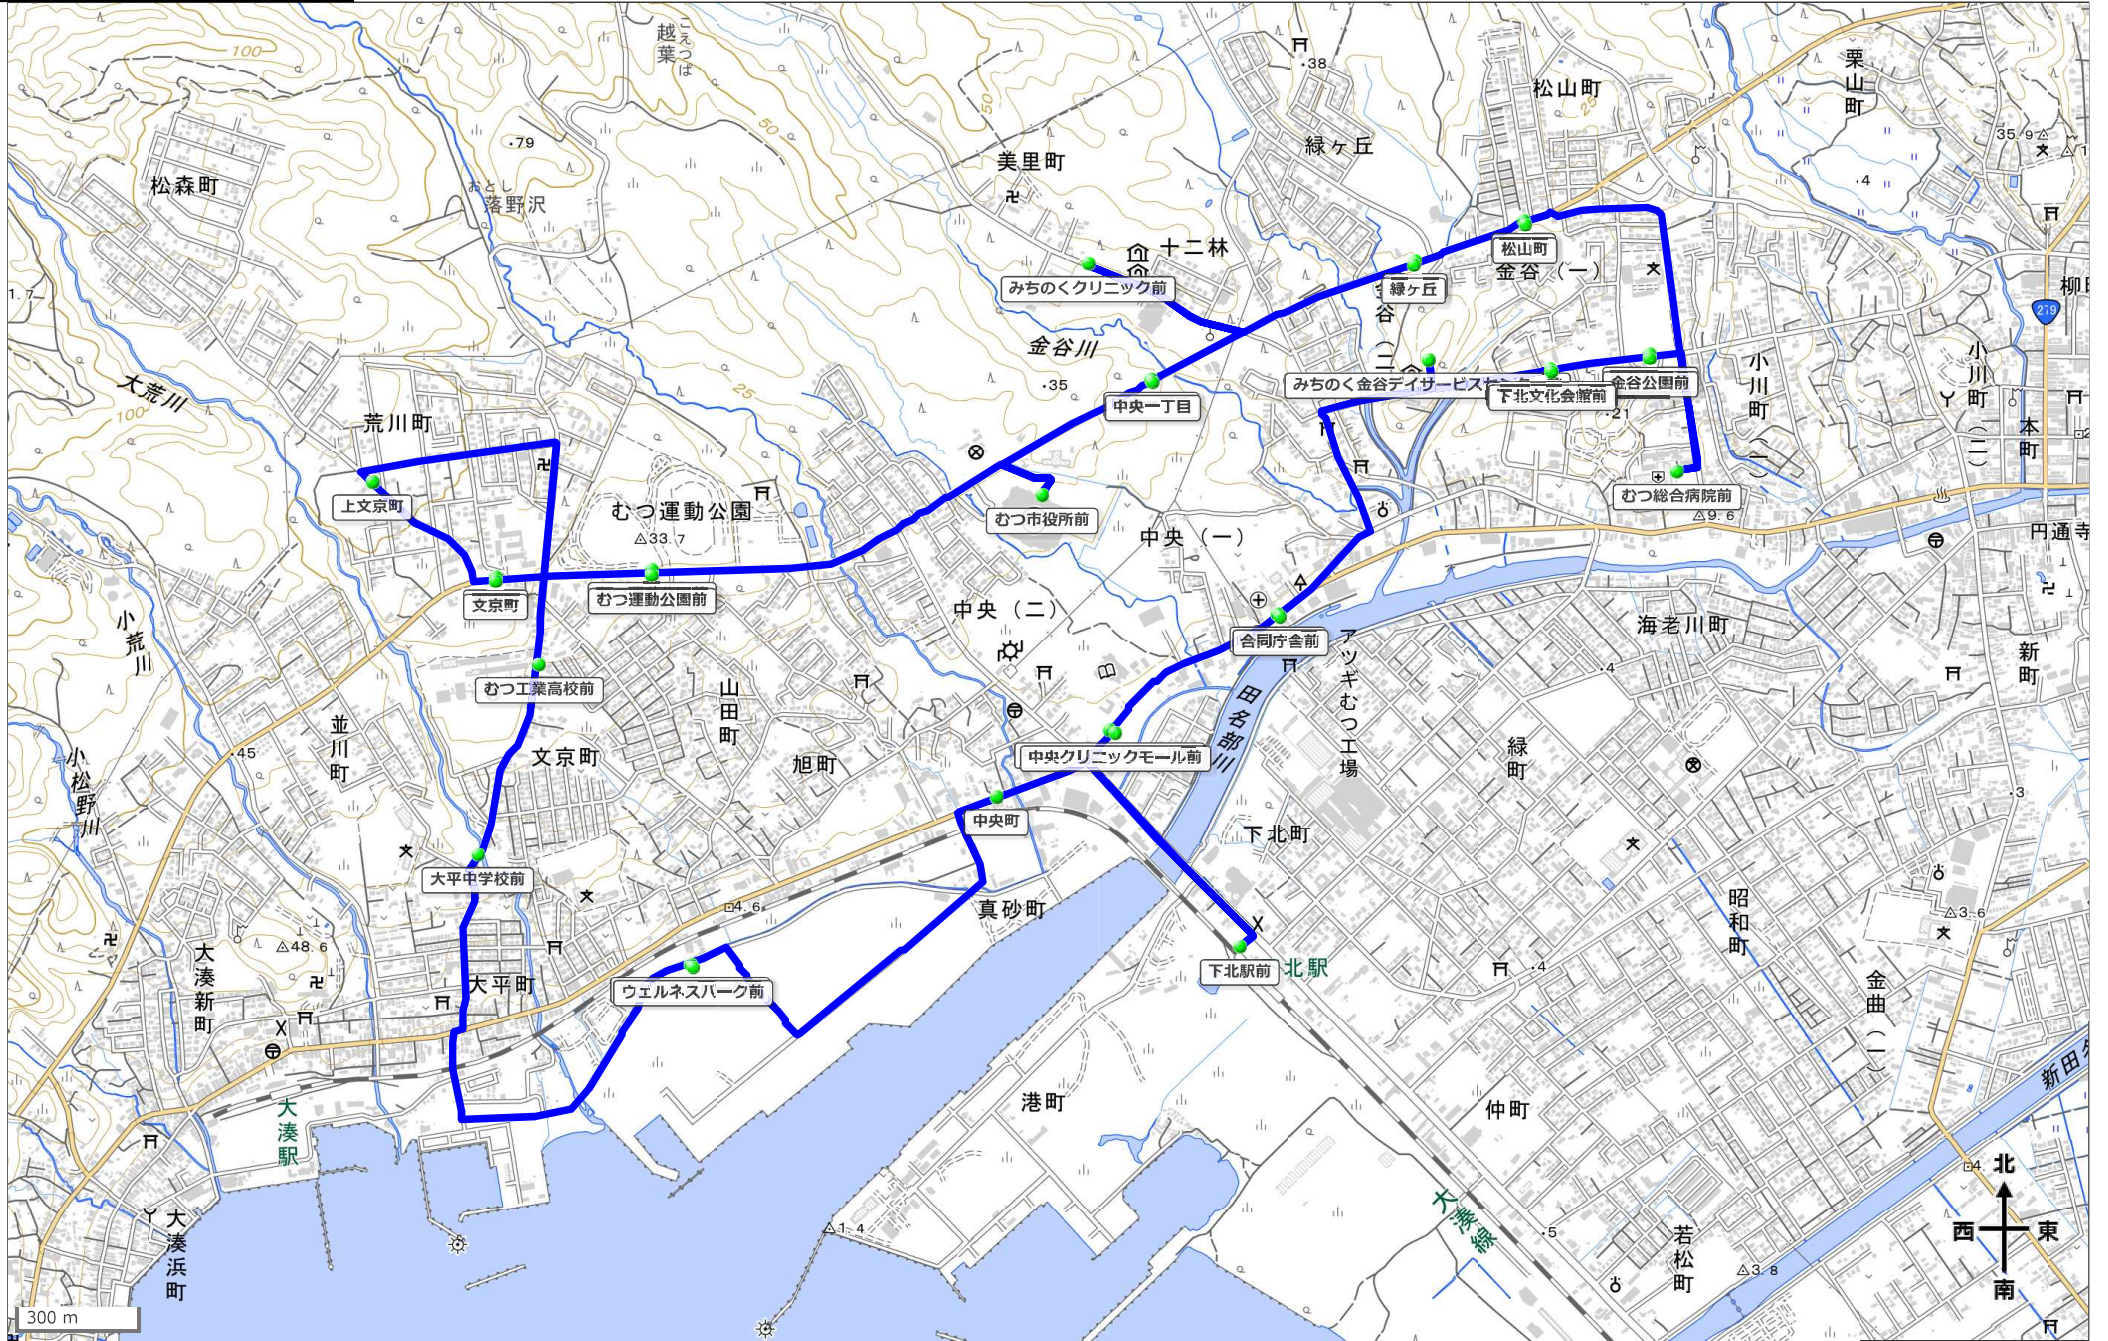

路線図

時刻表

No.	右回り				左回り							
	バス停/便数	①	②	③	バス停/便数	④	⑤	⑥	⑦	⑧	⑨	⑩
1	下北駅	7:00	7:45	8:35	下北駅	9:30	10:30	11:20	12:15	15:00	16:10	17:10
2	中央町	7:03	7:48	8:38	中央クリニック前	9:33	10:33	11:23	12:18	15:03	16:13	17:13
3	ウェルネスパーク前	7:06	7:51	8:41	合同庁舎前	9:34	10:34	11:24	12:19	15:04	16:14	17:14
4	大平中学校前	7:10	7:55	8:45	金谷みちのく荘前	9:36	10:36	11:26	12:21	15:06	16:16	17:16
5	むつ工業高校前	7:11	7:56	8:46	下北文化会館前	9:37	10:37	11:27	12:22	15:07	16:17	17:17
6	上文京町	7:14	7:59	8:49	金谷公園前	9:38	10:38	11:28	12:23	15:08	16:18	17:18
7	文京町	7:15	8:00	8:50	むつ総合病院前	9:40	10:40	11:30	12:25	15:10	16:20	17:20
8	むつ運動公園前	7:16	8:01	8:51	松山町	9:44	10:44	11:34	12:29	15:14	16:24	17:24
9	むつ市役所前	7:18	8:03	8:53	緑ヶ丘	9:45	10:45	11:35	12:30	15:15	16:25	17:25
10	中央一丁目	7:20	8:05	8:55	みちのくクリニック前	9:47	10:47	11:37	12:32	15:17	16:27	17:27
11	みちのくクリニック前	7:22	8:07	8:57	中央一丁目	9:49	10:49	11:39	12:34	15:19	16:29	17:29
12	緑ヶ丘	7:24	8:09	8:59	むつ市役所前	9:51	10:51	11:41	12:35	15:20	16:30	17:30
13	松山町	7:25	8:10	9:00	むつ運動公園前	9:53	10:53	11:43	12:38	15:23	16:33	17:33
14	むつ総合病院前	7:29	8:14	9:04	文京町	9:54	10:54	11:44	12:39	15:24	16:34	17:34
15	金谷公園前	7:31	8:16	9:06	上文京町	9:55	10:56	11:46	12:41	15:26	16:36	17:36
16	下北文化会館前	7:32	8:17	9:07	むつ工業高校前	9:58	10:58	11:48	12:43	15:28	16:38	17:38
17	金谷みちのく荘前	7:33	8:18	9:08	大平中学校前	9:59	10:59	11:49	12:44	15:29	16:39	17:39
18	合同庁舎前	7:35	8:20	9:10	ウェルネスパーク前	10:03	11:03	11:53	12:48	15:33	16:43	17:43
19	中央クリニック前	7:36	8:21	9:11	中央町	10:06	11:06	11:56	12:51	15:36	16:46	17:46
20	下北駅	7:39	8:24	9:14	下北駅	10:09	11:09	11:59	12:54	15:39	16:49	17:49

※終点【下北駅】から次の便への乗り継ぎは1回のみ可能。ただし、⑦便から⑧便への乗り継ぎは不可。