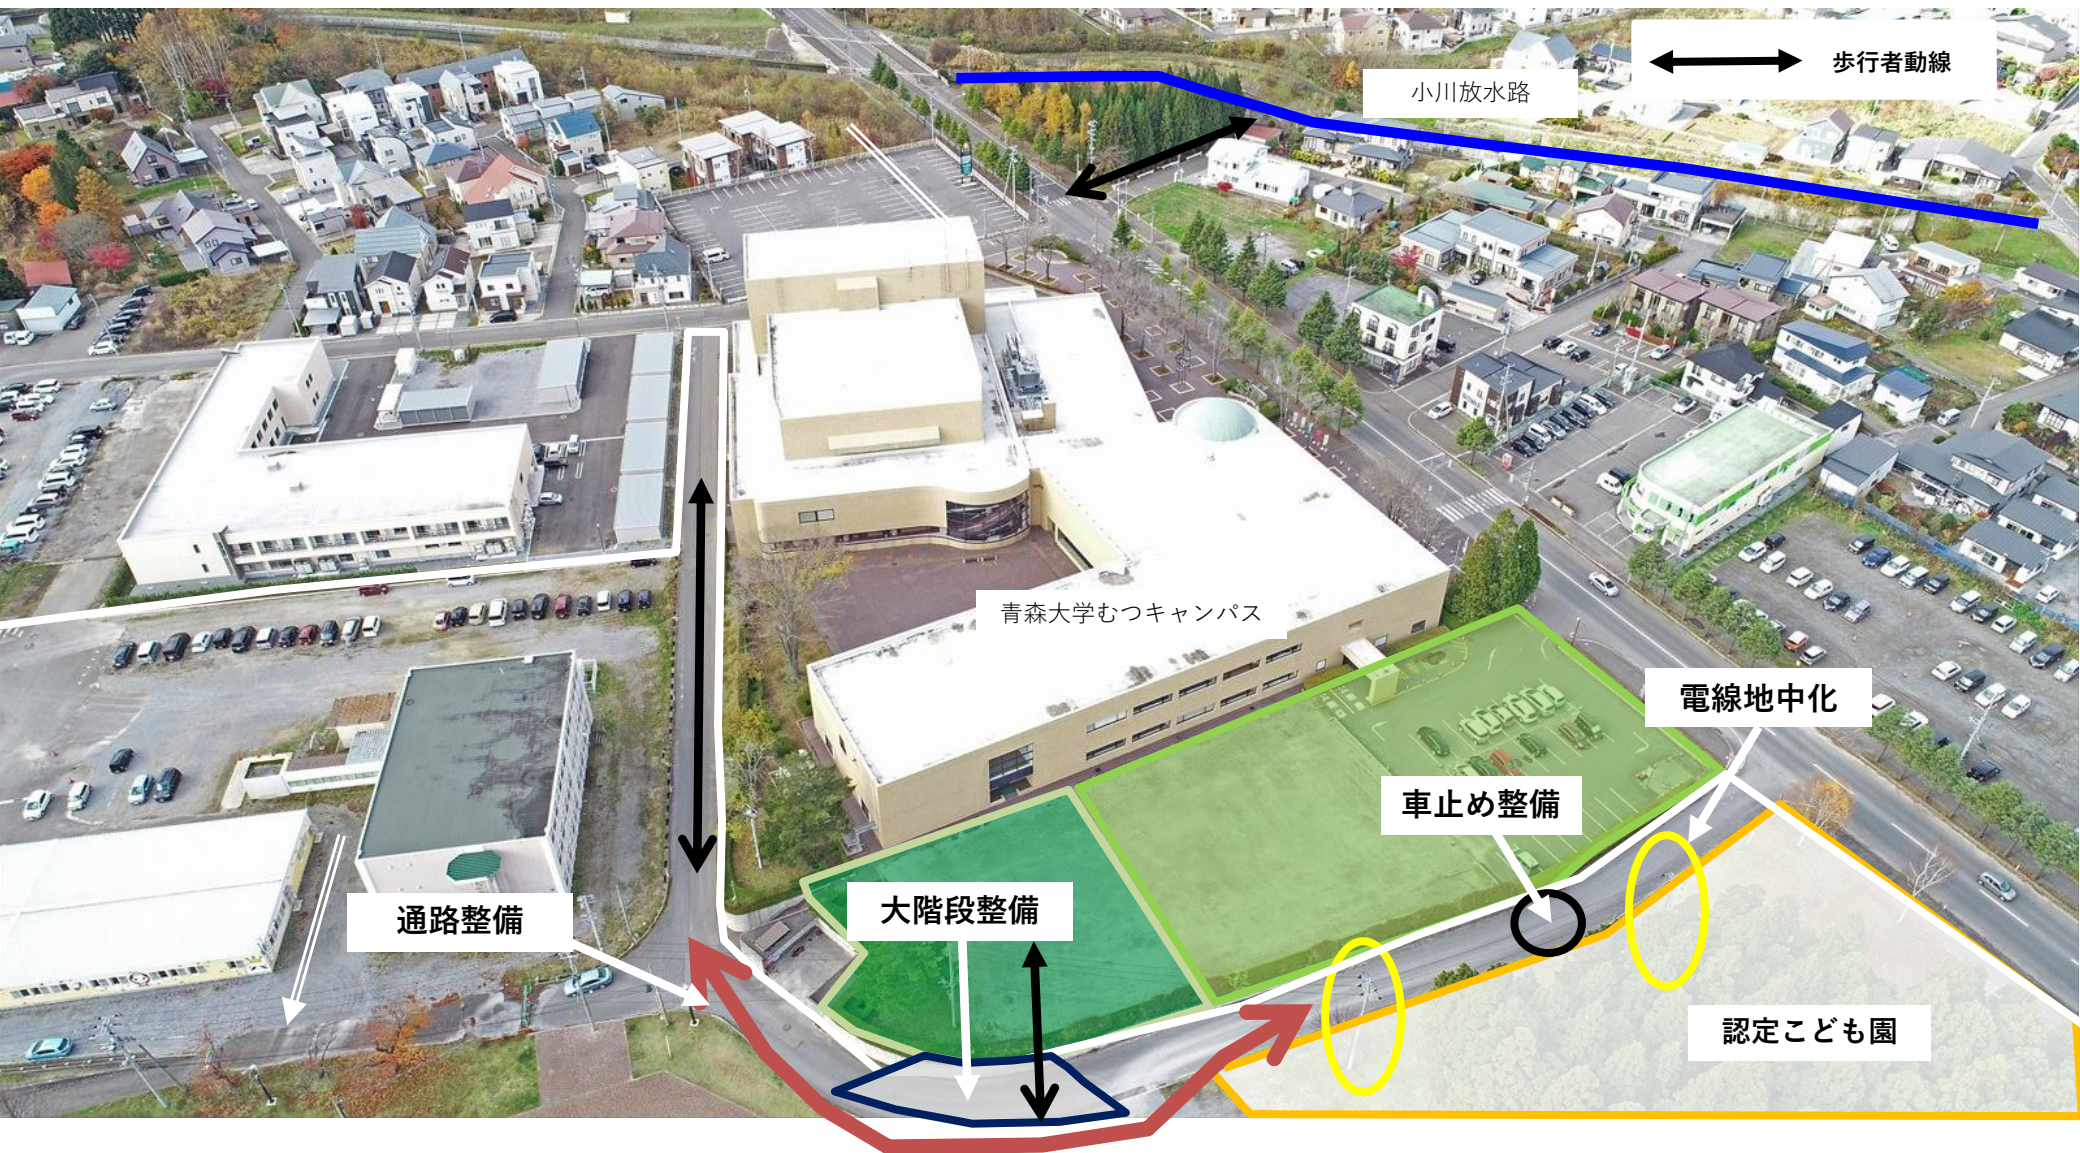

- 青森大学むつキャンパスと金谷公園を繋ぐ大階段の整備を計画する。
- 既存の構内通路の付替えを計画する。なお、平常時には通行止めとするため、車両進入路に車止めを整備する。
- 公園入口への園銘板整備を計画する。