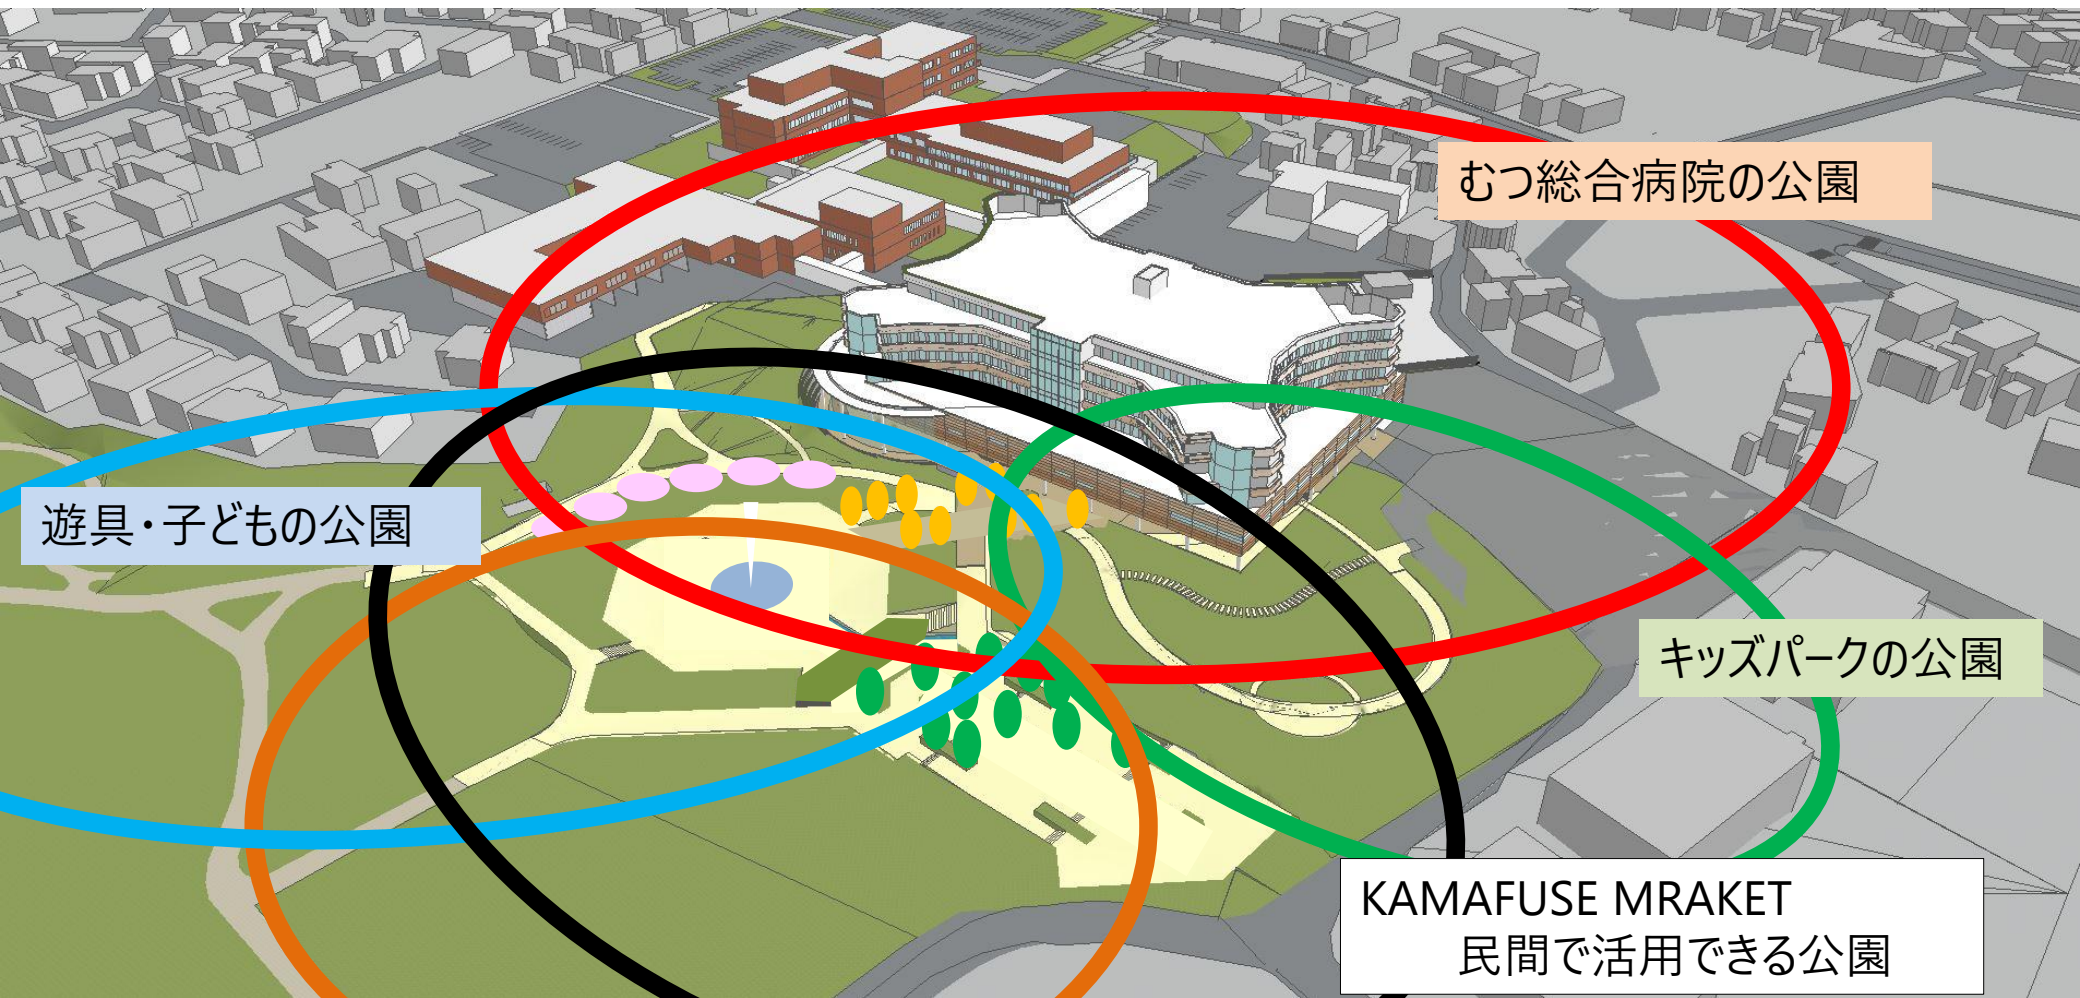

# 金谷公園を軸とした新しいまちづくり 金谷公園改修基本構想

---

むつ市都市計画課  
2022年6月

医療・子ども・子育て・高等教育・コミュニケーションが融合する公園へ

むつ総合病院の公園

遊具・子どもの公園

キッズパークの公園

KAMAFUSE MRAKET  
民間で活用できる公園

認定こども園・青森大学むつキャンパス  
むつ下北未来創生キャンパスの公園

金谷公園と周辺施設の調和を図りながら、  
ランドスケープによる景観に配慮した公園空間を  
目指します。

公園での遠足風景

小学校マラソン大会の状況

整備後の新病棟周辺  
園路イメージ

- 金谷公園の噴水周辺と新病棟地下1階が一体的な空間となるような園路広場の整備を計画する。
- 金谷公園で行われている遠足や小学校マラソン大会などの市民活動が引き続き行えるよう、園路広場の整備を計画する。

## 【病院からの景観（案）について】

- 新しい景色を創出
- 病院入口から噴水中央まで直線的にイチョウ並木

- 金谷公園のシンボルとなっている噴水について、夏場やイベント時に子どもたちが気軽に遊ぶことができる施設として改修を計画する。また、夜間のライトアップによる公園の魅力向上や景観形成を計画する。
- 新病棟入口から噴水周辺までの植樹により、みどりの創出と四季の移ろいを感じられる空間を計画する。

- 国道338号と金谷公園や新病棟を繋ぐ新たな動線として、園路（歩行者通路）、広場、駐車場整備を計画する。
- 歩行者通路周辺はグリーン化（植栽）を図りながら、上流域からの流末となる排水施設整備を計画する。