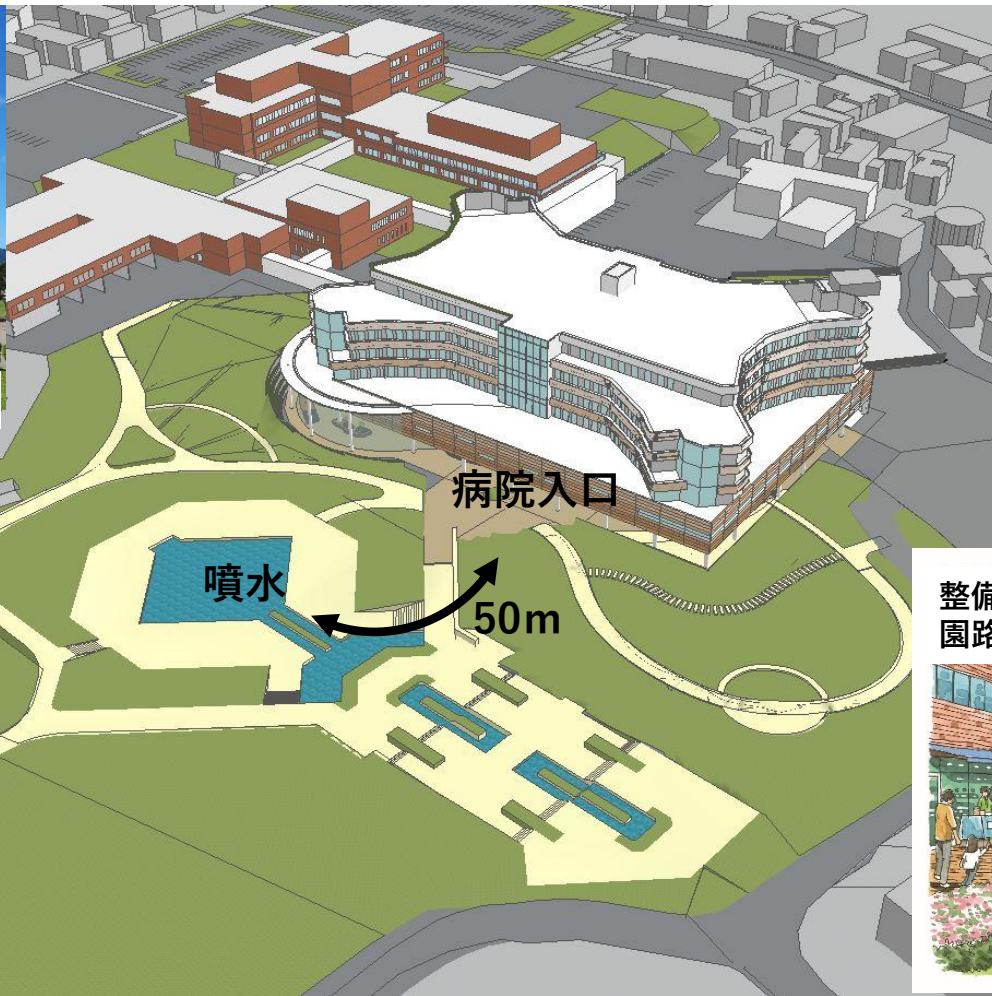

認定こども園・青森大学むつキャンパス  
むつ下北未来創生キャンパスの公園

金谷公園と周辺施設の調和を図りながら、  
ランドスケープによる景観に配慮した公園空間を  
目指します。

公園での遠足風景

小学校マラソン大会の状況

整備後の新病棟周辺  
園路イメージ

- 金谷公園の噴水周辺と新病棟地下1階が一体的な空間となるような園路広場の整備を計画する。
- 金谷公園で行われている遠足や小学校マラソン大会などの市民活動が引き続き行えるよう、園路広場の整備を計画する。

## 【病院からの景観（案）について】

- 新しい景色を創出
- 病院入口から噴水中央まで直線的にイチョウ並木

- 金谷公園のシンボルとなっている噴水について、夏場やイベント時に子どもたちが気軽に遊ぶことができる施設として改修を計画する。また、夜間のライトアップによる公園の魅力向上や景観形成を計画する。
- 新病棟入口から噴水周辺までの植樹により、みどりの創出と四季の移ろいを感じられる空間を計画する。

- 既存の南側砂利駐車場及びキッズパーク西側に公園駐車場の整備を計画する。併せて、駐車場から公園への歩行者の動線確保を計画する。
- 市道金谷連絡2号線交差点の一般通行及び公園や新病棟への進入を踏まえ、交差点改良を計画する。
- キッズパークと金谷公園をつなぐアプローチ整備を計画する。
- 公園全体の電気設備改修に合わせ、公園周辺の電線地中化を計画する。

- 下北文化会館西側の市道金谷連絡2号線への歩行空間の確保を計画する。
- 公園入口への園銘板及び車止め整備を計画する。
- 都市計画道路横迎町中央2号線と小川放水路管理通路を繋ぐ歩行空間の整備を計画する。

- 国道338号と金谷公園や新病棟を繋ぐ新たな動線として、園路（歩行者通路）、広場、駐車場整備を計画する。
- 歩行者通路周辺はグリーン化（植栽）を図りながら、上流域からの流末となる排水施設整備を計画する。