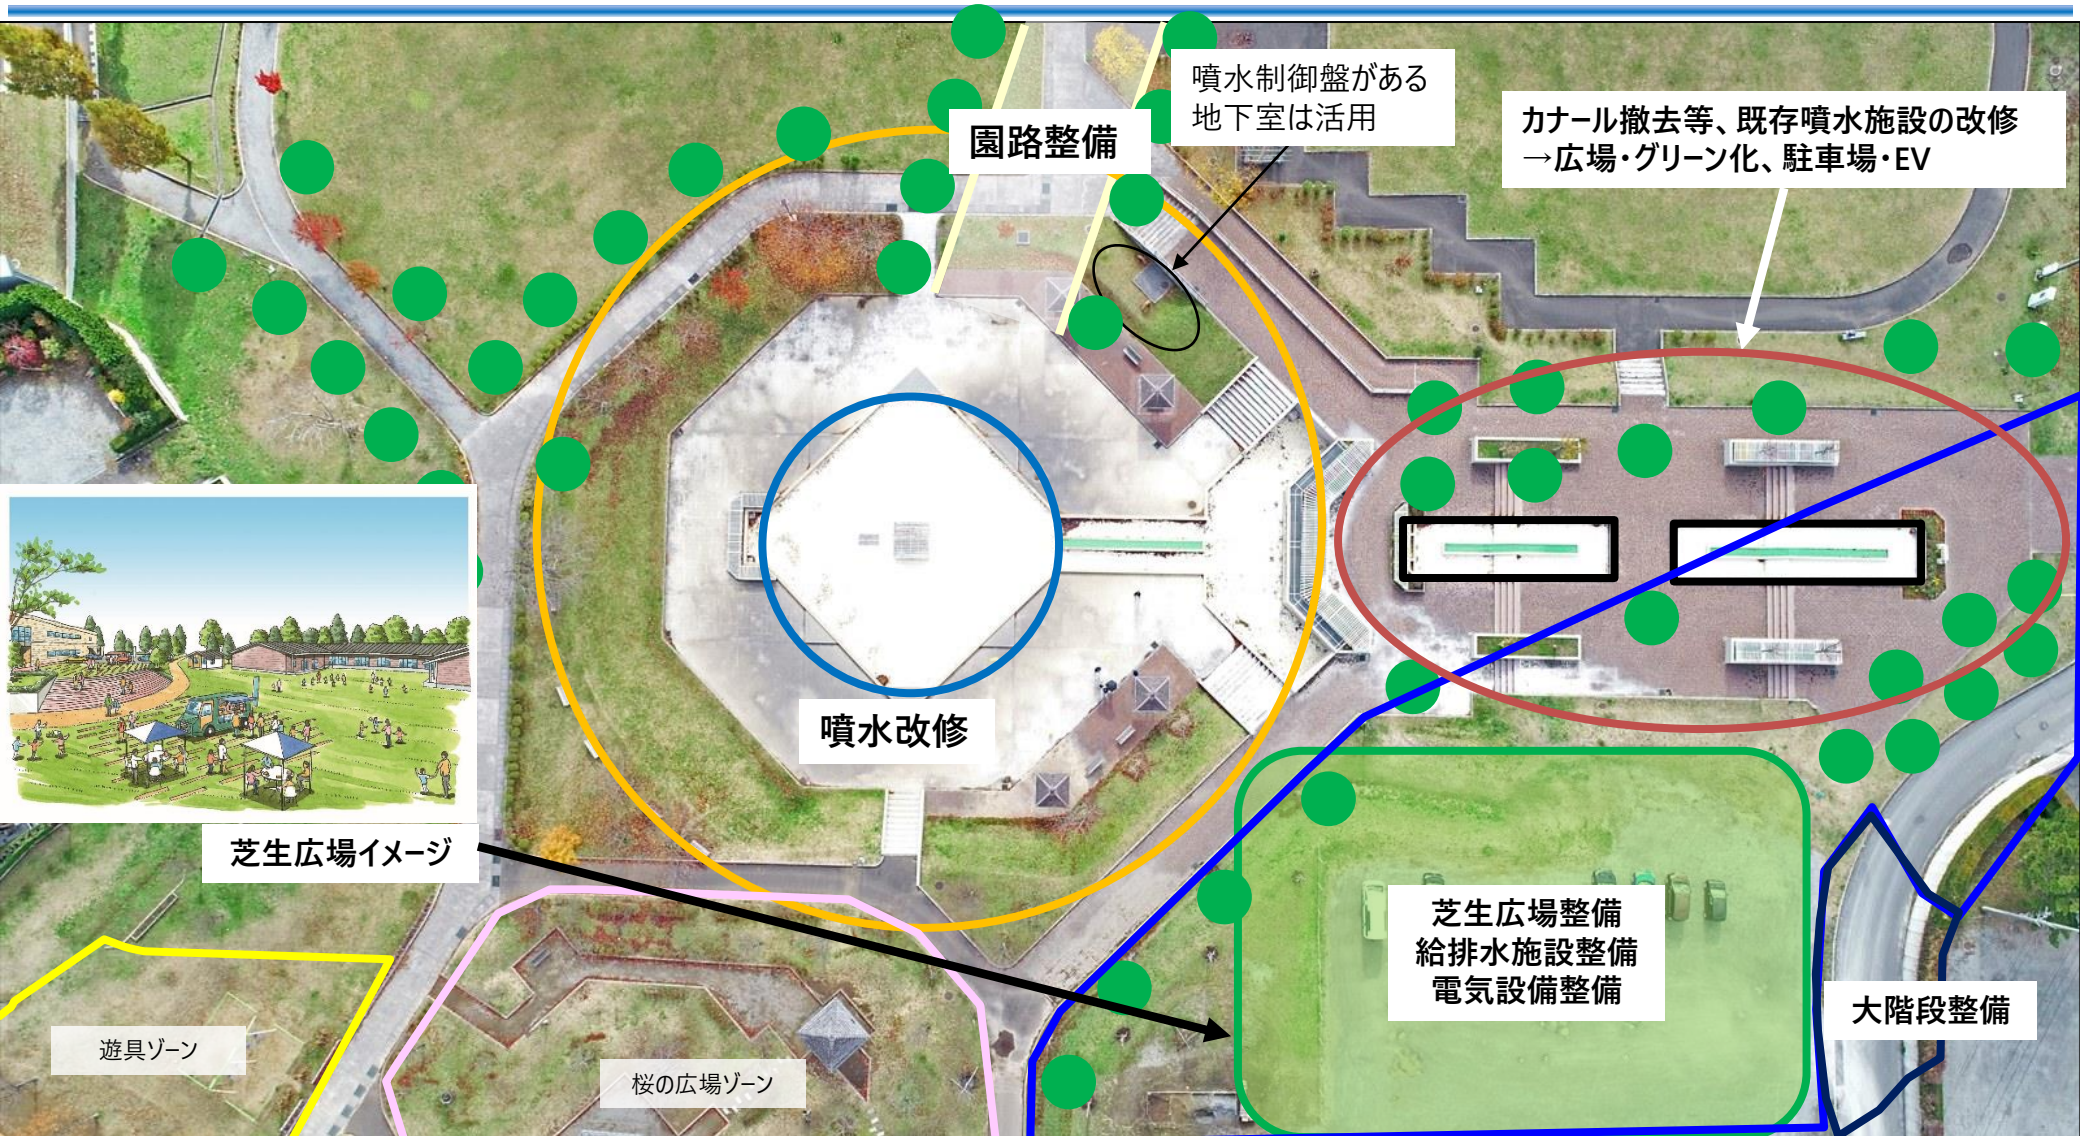

認定こども園・青森大学むつキャンパス  
むつ下北未来創生キャンパスの公園

金谷公園と周辺施設の調和を図りながら、  
ランドスケープによる景観に配慮した公園空間を  
目指します。

公園での遠足風景

小学校マラソン大会の状況

整備後の新病棟周辺  
園路イメージ

- 金谷公園の噴水周辺と新病棟地下1階が一体的な空間となるような園路広場の整備を計画する。
- 金谷公園で行われている遠足や小学校マラソン大会などの市民活動が引き続き行えるよう、園路広場の整備を計画する。

## 【病院からの景観（案）について】

- 新しい景色を創出
- 病院入口から噴水中央まで直線的にイチョウ並木

- 金谷公園のシンボルとなっている噴水について、夏場やイベント時に子どもたちが気軽に遊ぶことができる施設として改修を計画する。また、夜間のライトアップによる公園の魅力向上や景観形成を計画する。
- 新病棟入口から噴水周辺までの植樹により、みどりの創出と四季の移ろいを感じられる空間を計画する。

- 既存の南側砂利駐車場及びキッズパーク西側に公園駐車場の整備を計画する。併せて、駐車場から公園への歩行者の動線確保を計画する。
- 市道金谷連絡2号線交差点の一般通行及び公園や新病棟への進入を踏まえ、交差点改良を計画する。
- キッズパークと金谷公園をつなぐアプローチ整備を計画する。
- 公園全体の電気設備改修に合わせ、公園周辺の電線地中化を計画する。

- 下北文化会館西側の市道金谷連絡2号線への歩行空間の確保を計画する。
- 公園入口への園銘板及び車止め整備を計画する。
- 都市計画道路横迎町中央2号線と小川放水路管理通路を繋ぐ歩行空間の整備を計画する。

- 国道338号と金谷公園や新病棟を繋ぐ新たな動線として、園路（歩行者通路）、広場、駐車場整備を計画する。
- 歩行者通路周辺はグリーン化（植栽）を図りながら、上流域からの流末となる排水施設整備を計画する。