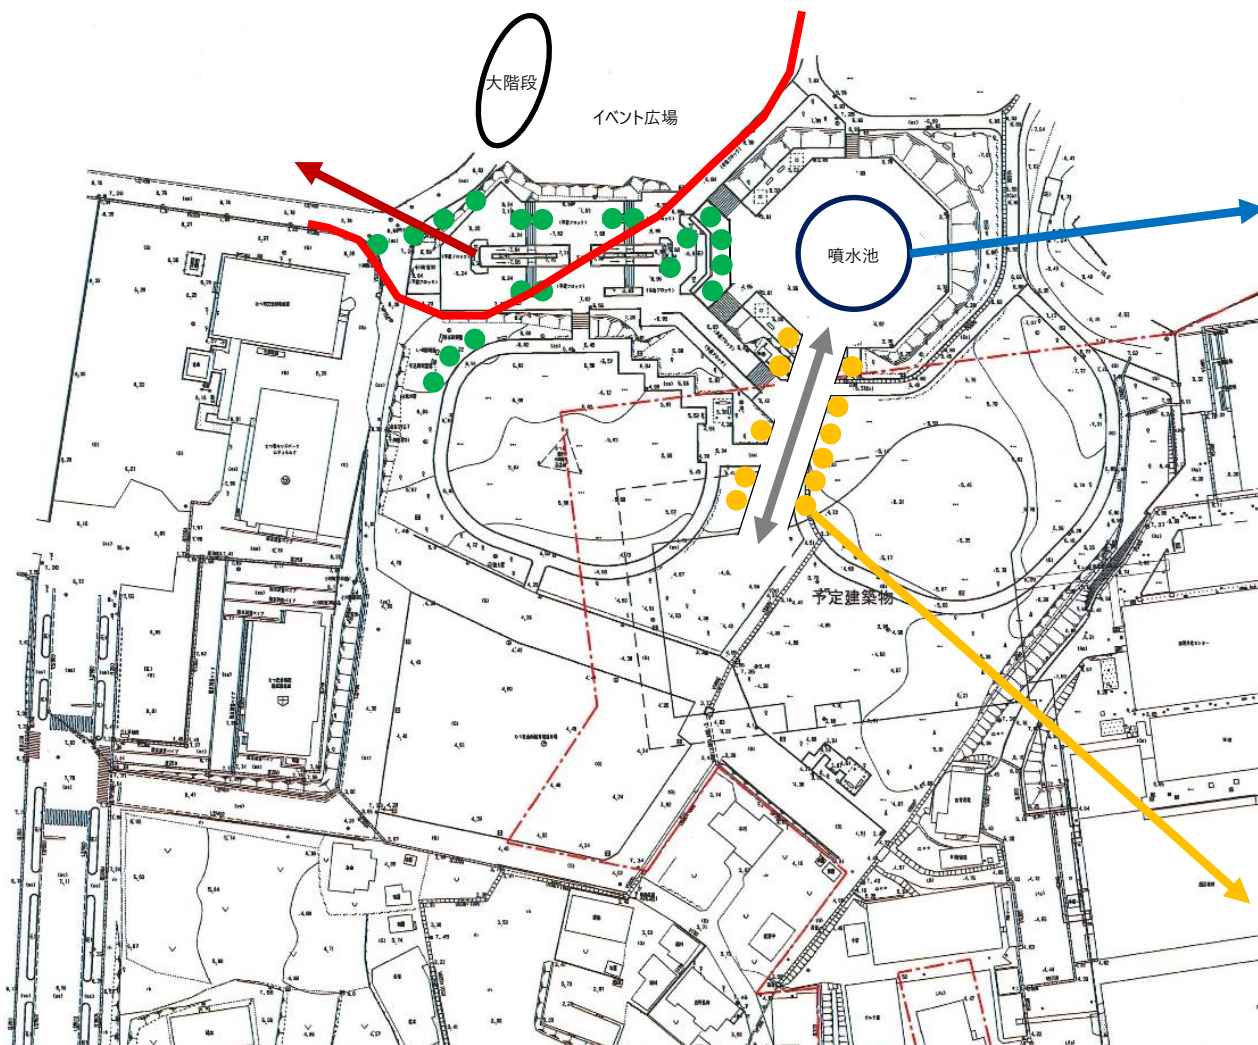

認定こども園・青森大学むつキャンパス  
むつ下北未来創生キャンパスの公園

金谷公園と周辺施設の調和を図りながら、  
ランドスケープによる景観に配慮した公園空間を  
目指します。

公園での遠足風景

小学校マラソン大会の状況

整備後の新病棟周辺  
園路イメージ

- 金谷公園の噴水周辺と新病棟地下1階が一体的な空間となるような園路広場の整備を計画する。
- 金谷公園で行われている遠足や小学校マラソン大会などの市民活動が引き続き行えるよう、園路広場の整備を計画する。

## 【病院からの景観（案）について】

- 新しい景色を創出
- 病院入口から噴水中央まで直線的にイチョウ並木

- 金谷公園のシンボルとなっている噴水について、夏場やイベント時に子どもたちが気軽に遊ぶことができる施設として改修を計画する。また、夜間のライトアップによる公園の魅力向上や景観形成を計画する。
- 新病棟入口から噴水周辺までの植樹により、みどりの創出と四季の移ろいを感じられる空間を計画する。

- 既存の南側砂利駐車場及びキッズパーク西側に公園駐車場の整備を計画する。併せて、駐車場から公園への歩行者の動線確保を計画する。
- 市道金谷連絡2号線交差点の一般通行及び公園や新病棟への進入を踏まえ、交差点改良を計画する。
- キッズパークと金谷公園をつなぐアプローチ整備を計画する。
- 公園全体の電気設備改修に合わせ、公園周辺の電線地中化を計画する。

- 下北文化会館西側の市道金谷連絡2号線への歩行空間の確保を計画する。
- 公園入口への園銘板及び車止め整備を計画する。
- 都市計画道路横迎町中央2号線と小川放水路管理通路を繋ぐ歩行空間の整備を計画する。

- 国道338号と金谷公園や新病棟を繋ぐ新たな動線として、園路（歩行者通路）、広場、駐車場整備を計画する。
- 歩行者通路周辺はグリーン化（植栽）を図りながら、上流域からの流末となる排水施設整備を計画する。