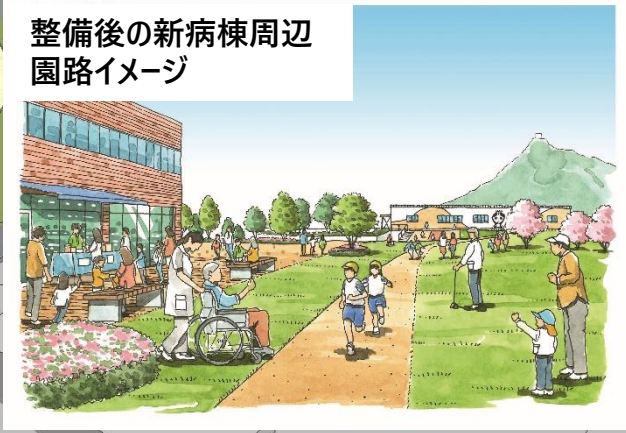

# 金谷公園を軸とした新しいまちづくり 金谷公園改修基本構想

---

むつ市都市計画課  
2022年6月

医療・子ども・子育て・高等教育・コミュニケーションが融合する公園へ

むつ総合病院の公園

遊具・子どもの公園

キッズパークの公園

KAMAFUSE MRAKET  
民間で活用できる公園

認定こども園・青森大学むつキャンパス  
むつ下北未来創生キャンパスの公園

金谷公園と周辺施設の調和を図りながら、  
ランドスケープによる景観に配慮した公園空間を  
目指します。

公園での遠足風景

小学校マラソン大会の状況

整備後の新病棟周辺  
園路イメージ

- 金谷公園の噴水周辺と新病棟地下1階が一体的な空間となるような園路広場の整備を計画する。
- 金谷公園で行われている遠足や小学校マラソン大会などの市民活動が引き続き行えるよう、園路広場の整備を計画する。

## 【コミュニティ・子ども噴水（案）】

- 子どもが安全に遊べる噴水
- 照明改修：埋め込み式など
- 噴水池の淵をなくすなどインクルーシブ化
- 維持管理費の低減
- 地面から直接吹き出すタイプなど
- 噴水池周りは出店スペース

## 【病院からの景観（案）について】

- 新しい景色を創出
- 病院入口から噴水中央まで直線的にイチョウ並木

- 金谷公園のシンボルとなっている噴水について、夏場やイベント時に子どもたちが気軽に遊ぶことができる施設として改修を計画する。また、夜間のライトアップによる公園の魅力向上や景観形成を計画する。
- 新病棟入口から噴水周辺までの植樹により、みどりの創出と四季の移ろいを感じられる空間を計画する。