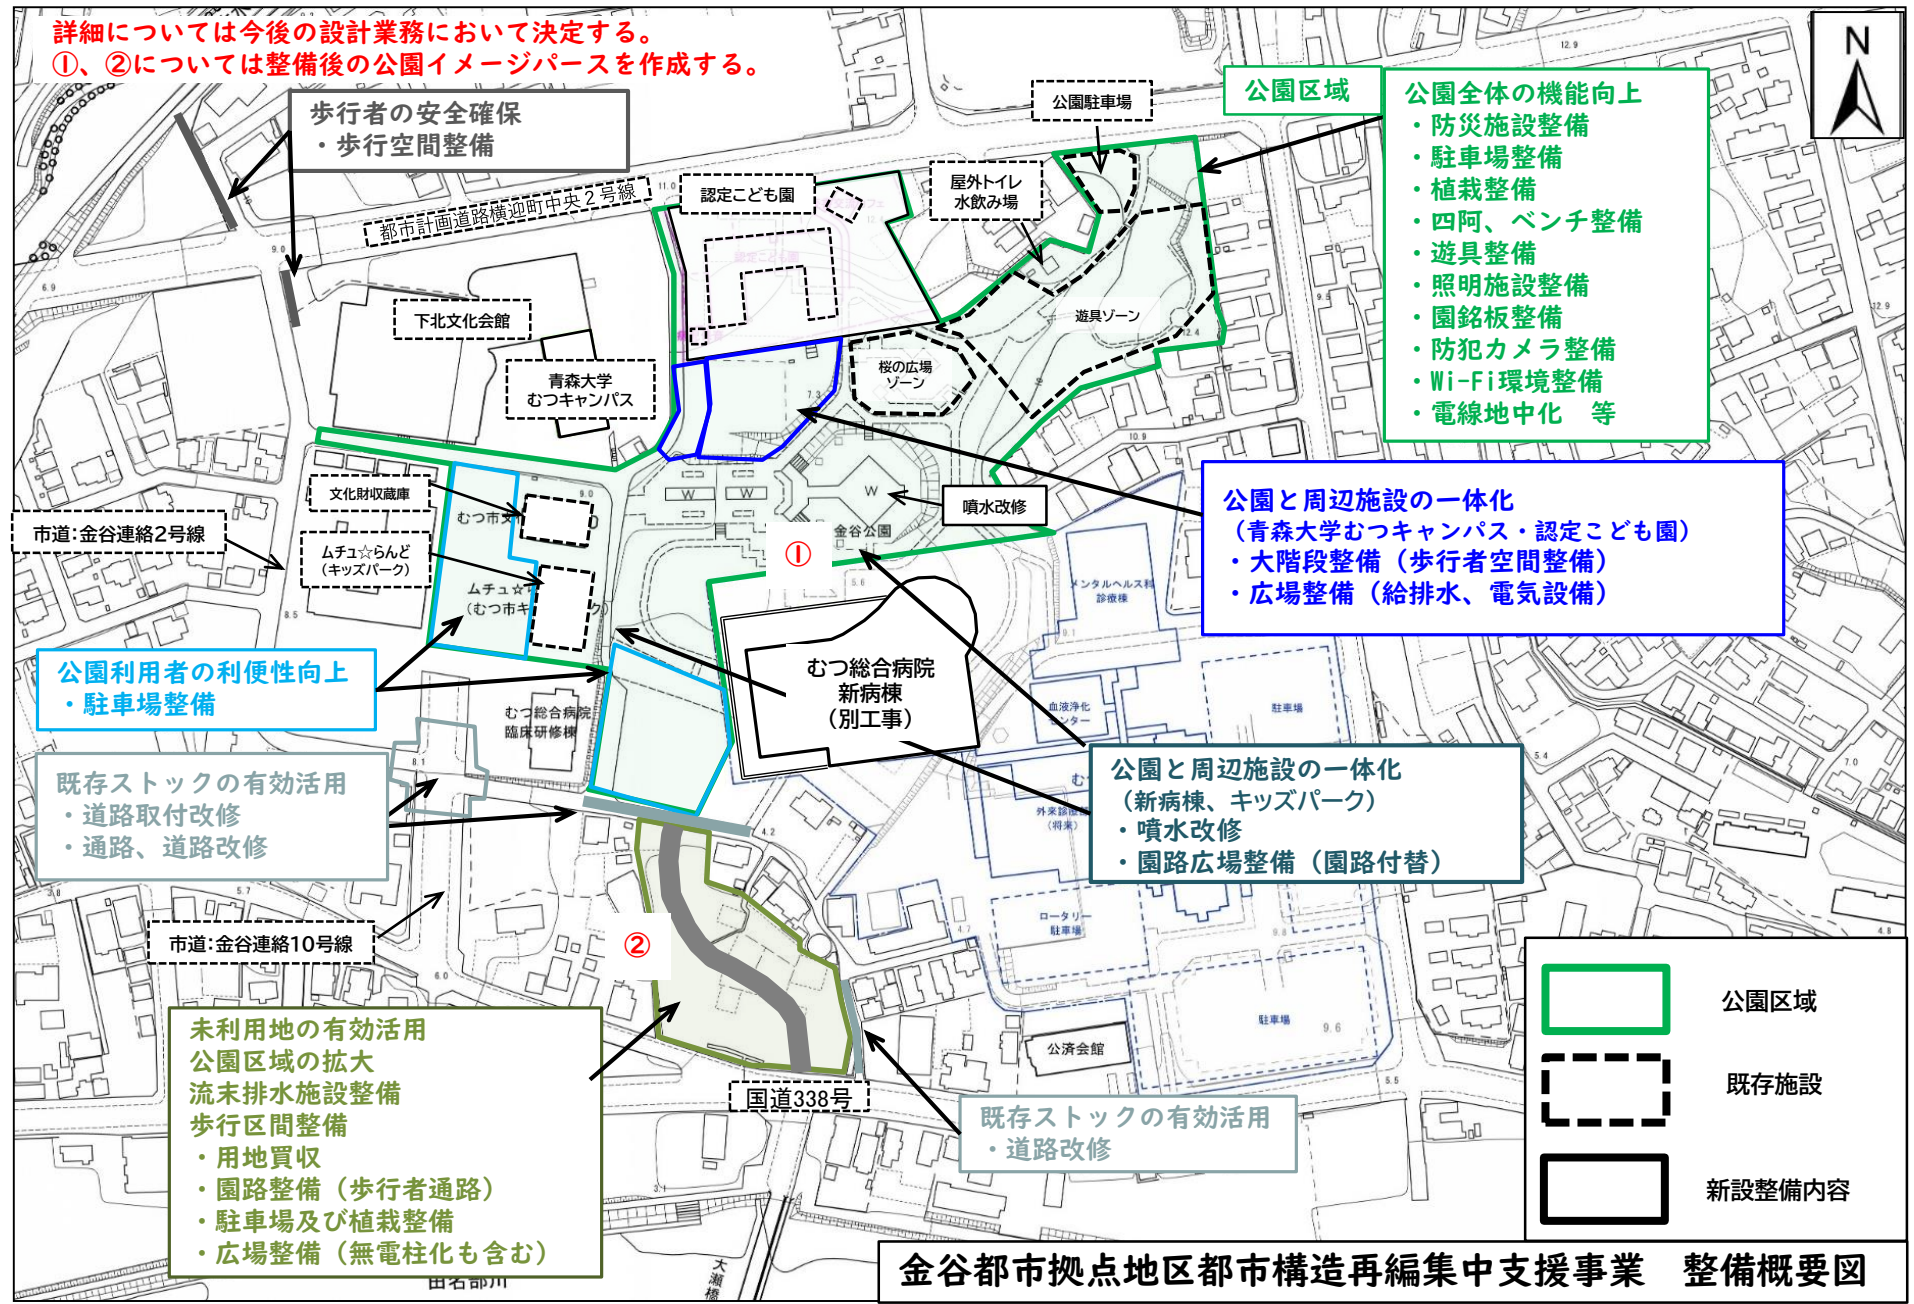

認定こども園・青森大学むつキャンパス  
むつ下北未来創生キャンパスの公園

金谷公園と周辺施設の調和を図りながら、  
ランドスケープによる景観に配慮した公園空間を  
目指します。

公園での遠足風景

小学校マラソン大会の状況

整備後の新病棟周辺  
園路イメージ

- 金谷公園の噴水周辺と新病棟地下1階が一体的な空間となるような園路広場の整備を計画する。
- 金谷公園で行われている遠足や小学校マラソン大会などの市民活動が引き続き行えるよう、園路広場の整備を計画する。

## 【病院からの景観（案）について】

- 新しい景色を創出
- 病院入口から噴水中央まで直線的にイチョウ並木

- 金谷公園のシンボルとなっている噴水について、夏場やイベント時に子どもたちが気軽に遊ぶことができる施設として改修を計画する。また、夜間のライトアップによる公園の魅力向上や景観形成を計画する。
- 新病棟入口から噴水周辺までの植樹により、みどりの創出と四季の移ろいを感じられる空間を計画する。

- 既存の南側砂利駐車場及びキッズパーク西側に公園駐車場の整備を計画する。併せて、駐車場から公園への歩行者の動線確保を計画する。
- 市道金谷連絡2号線交差点の一般通行及び公園や新病棟への進入を踏まえ、交差点改良を計画する。
- キッズパークと金谷公園をつなぐアプローチ整備を計画する。
- 公園全体の電気設備改修に合わせ、公園周辺の電線地中化を計画する。

- 下北文化会館西側の市道金谷連絡2号線への歩行空間の確保を計画する。
- 公園入口への園銘板及び車止め整備を計画する。
- 都市計画道路横迎町中央2号線と小川放水路管理通路を繋ぐ歩行空間の整備を計画する。

- 国道338号と金谷公園や新病棟を繋ぐ新たな動線として、園路（歩行者通路）、広場、駐車場整備を計画する。
- 歩行者通路周辺はグリーン化（植栽）を図りながら、上流域からの流末となる排水施設整備を計画する。