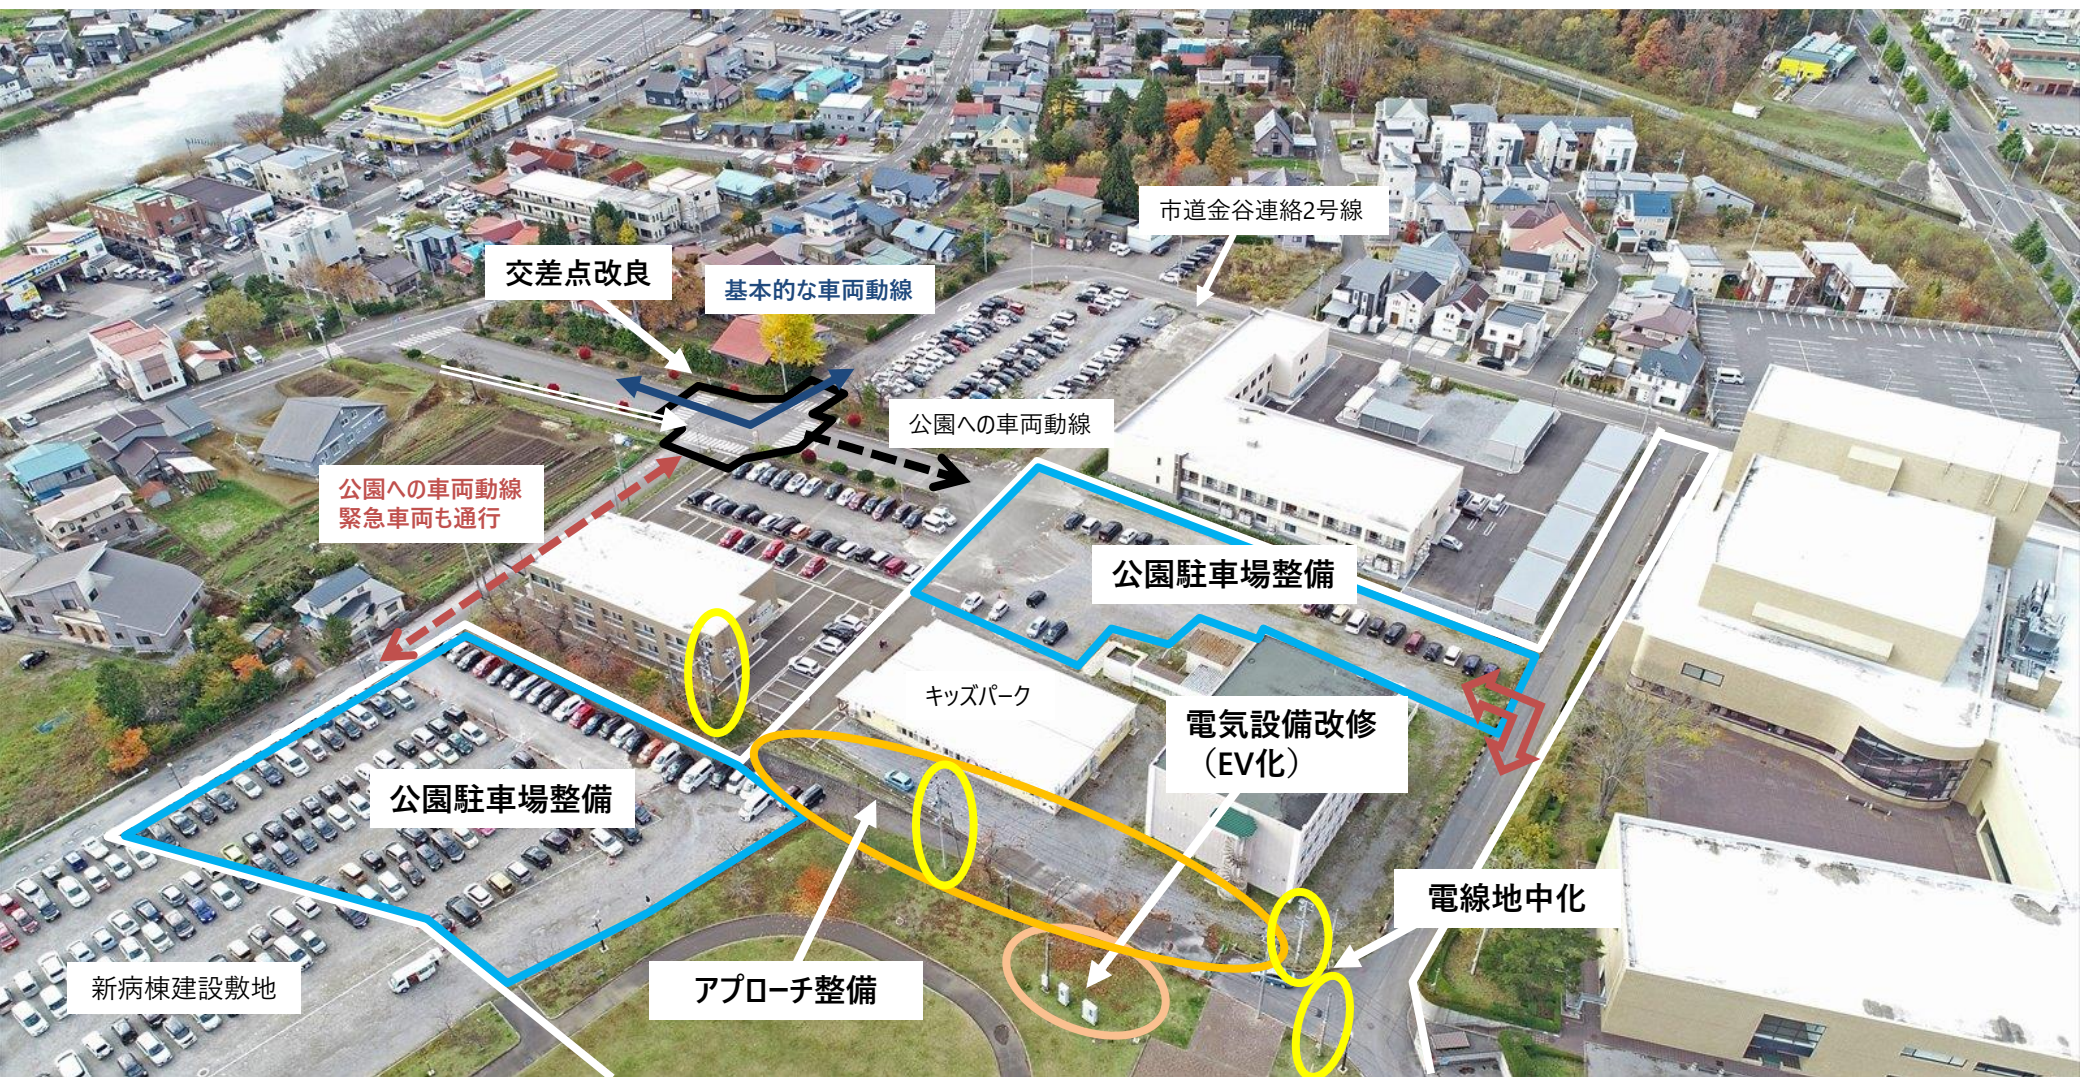

## 【病院からの景観（案）について】

- 新しい景色を創出
- 病院入口から噴水中央まで直線的にイチョウ並木

- 金谷公園のシンボルとなっている噴水について、夏場やイベント時に子どもたちが気軽に遊ぶことができる施設として改修を計画する。また、夜間のライトアップによる公園の魅力向上や景観形成を計画する。
- 新病棟入口から噴水周辺までの植樹により、みどりの創出と四季の移ろいを感じられる空間を計画する。

- カナル広場の改修により、カーボンニュートラルや環境に配慮した広場や駐車場（EV充電）などの整備を計画する。
- 北側砂利駐車場については、金谷公園と周辺施設が一体的な空間となるような芝生広場の整備を計画する。また、イベント時等には臨時駐車場として活用できる計画を行う。
- 『KAMAFUSE MARKET』をはじめとした民間主体イベントを推進するため、給排水や電気設備等の整備を計画する。6

- 青森大学むつキャンパスと金谷公園を繋ぐ大階段の整備を計画する。
- 既存の構内通路の付替えを計画する。なお、平常時には通行止めとするため、車両進入路に車止めを整備する。
- 公園入口への園銘板整備を計画する。

- 既存の南側砂利駐車場及びキッズパーク西側に公園駐車場の整備を計画する。併せて、駐車場から公園への歩行者の動線確保を計画する。
- 市道金谷連絡2号線交差点の一般通行及び公園や新病棟への進入を踏まえ、交差点改良を計画する。
- キッズパークと金谷公園をつなぐアプローチ整備を計画する。
- 公園全体の電気設備改修に合わせ、公園周辺の電線地中化を計画する。

- 下北文化会館西側の市道金谷連絡2号線への歩行空間の確保を計画する。
- 公園入口への園銘板及び車止め整備を計画する。
- 都市計画道路横迎町中央2号線と小川放水路管理通路を繋ぐ歩行空間の整備を計画する。

- 国道338号と金谷公園や新病棟を繋ぐ新たな動線として、園路（歩行者通路）、広場、駐車場整備を計画する。
- 歩行者通路周辺はグリーン化（植栽）を図りながら、上流域からの流末となる排水施設整備を計画する。