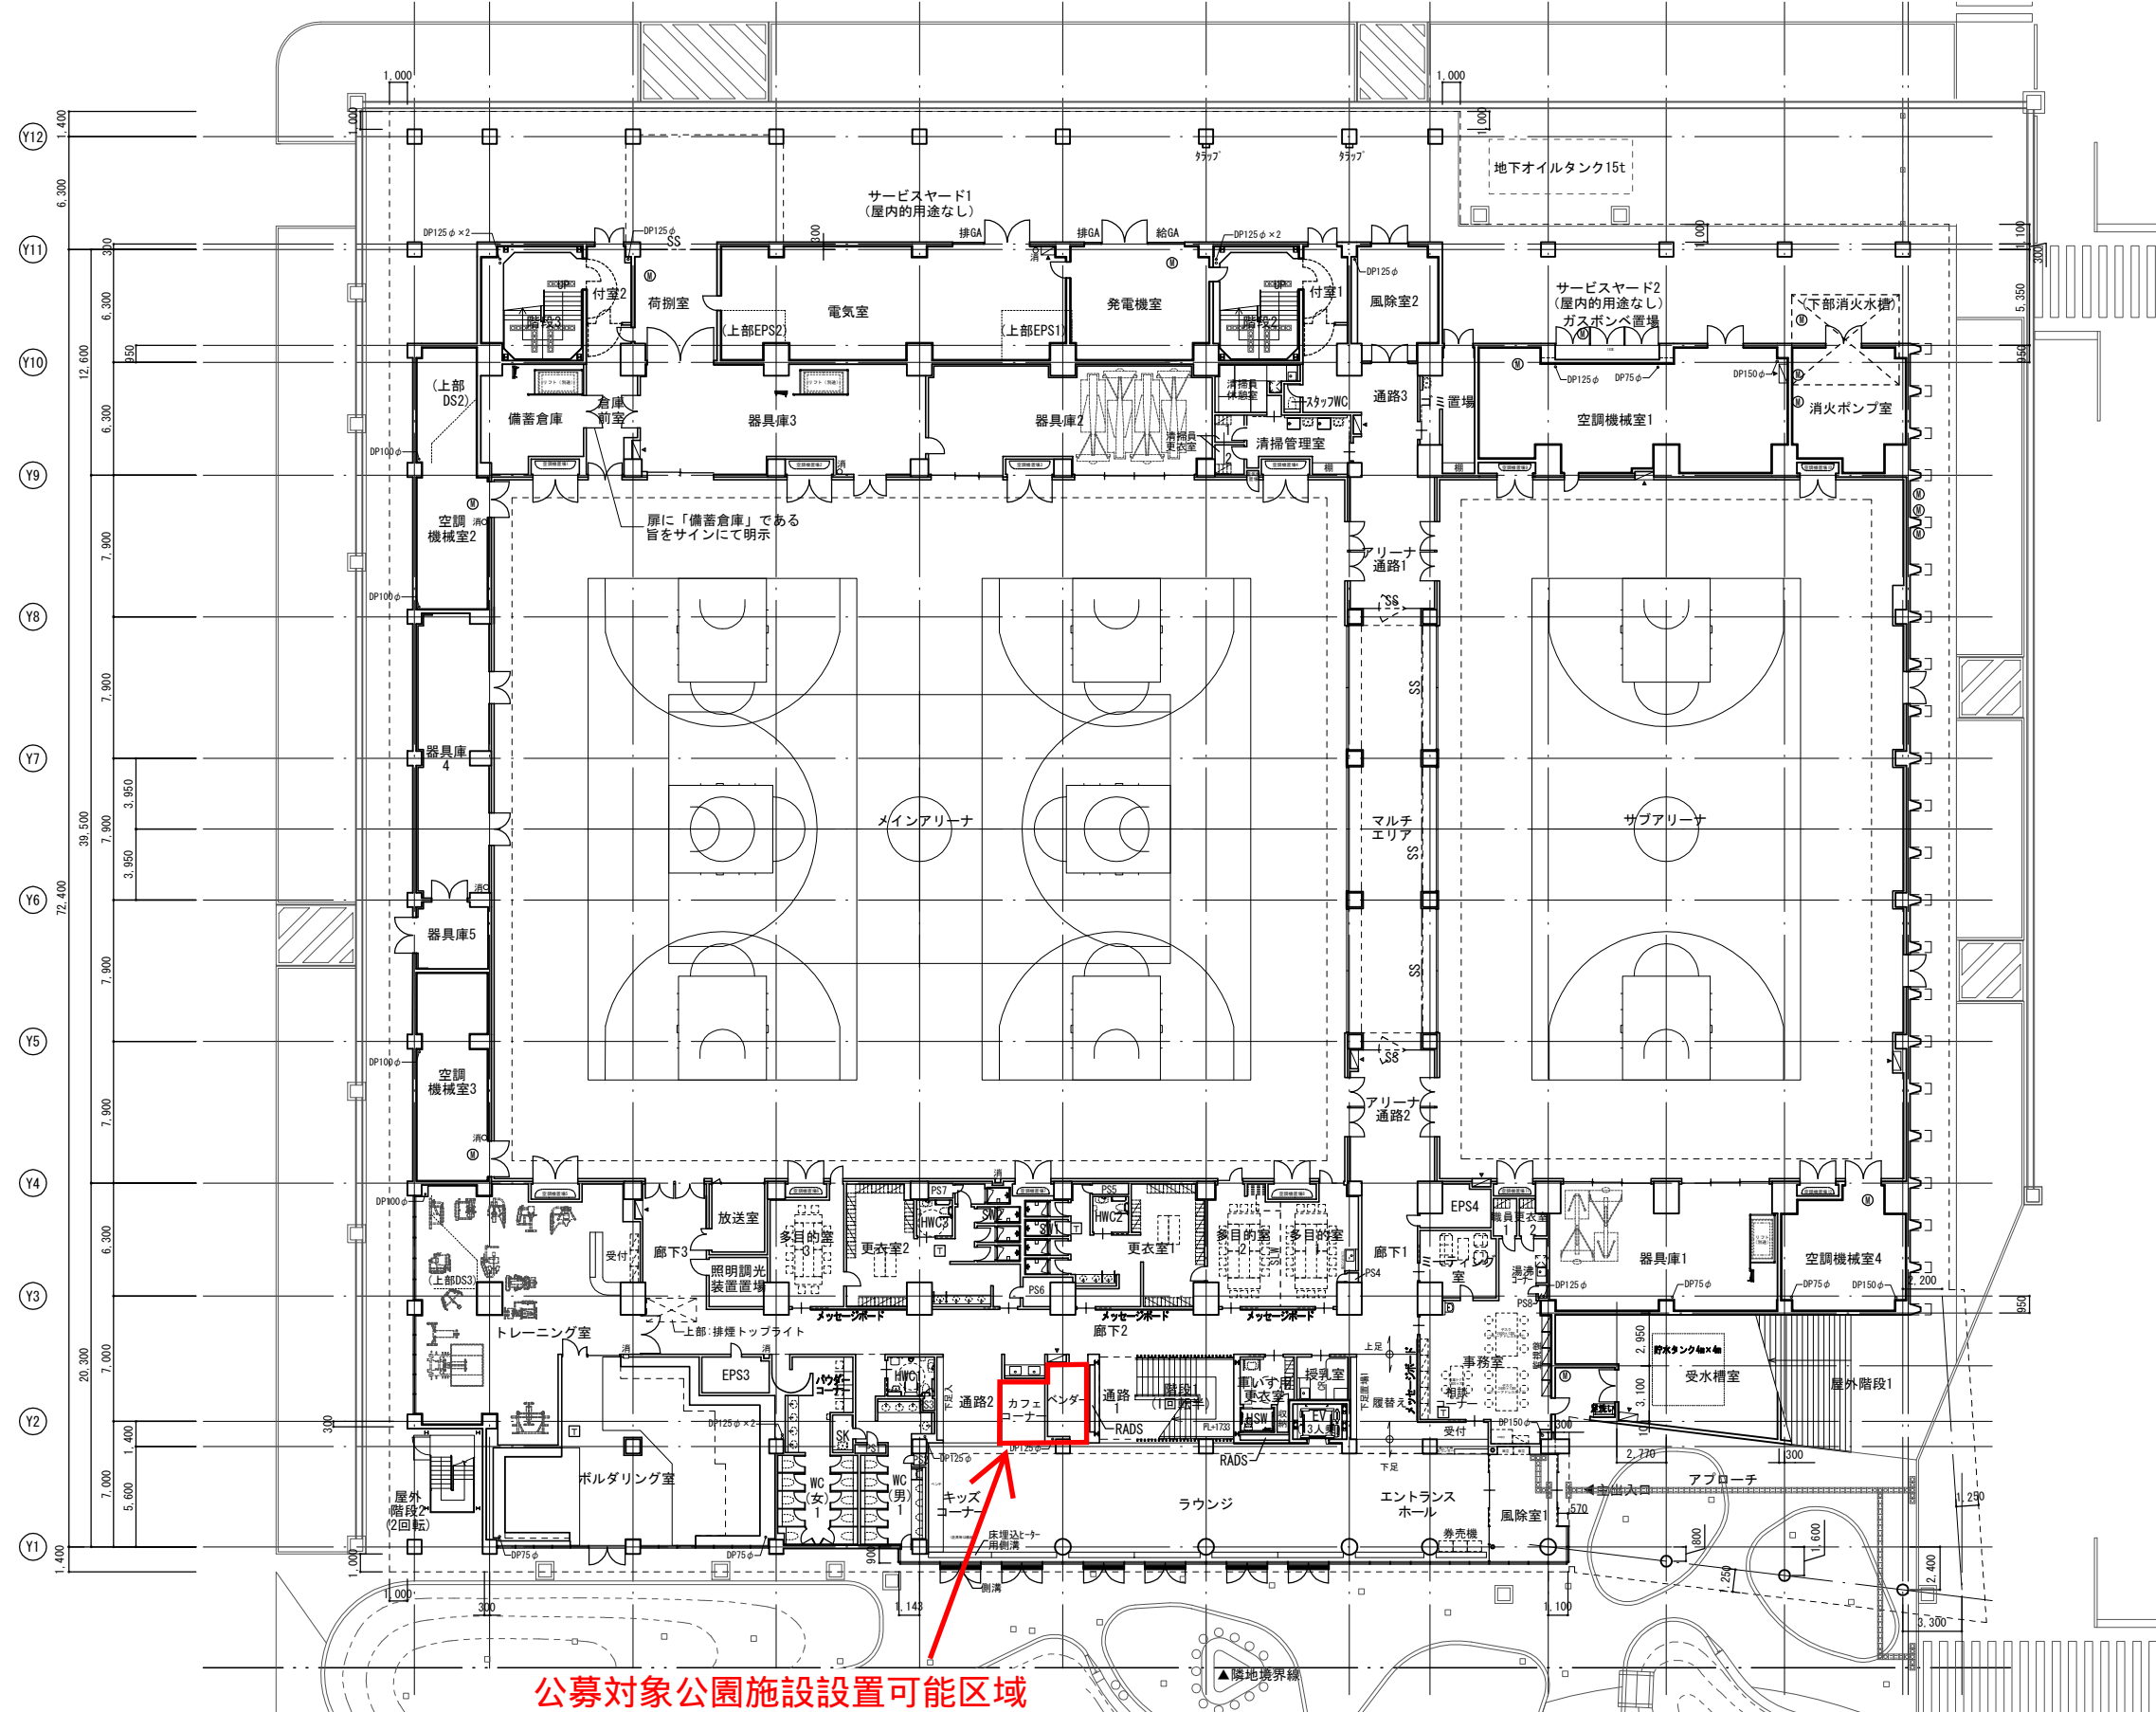

むつ市総合アリーナ 1階平面図

公募対象公園施設設置可能区域