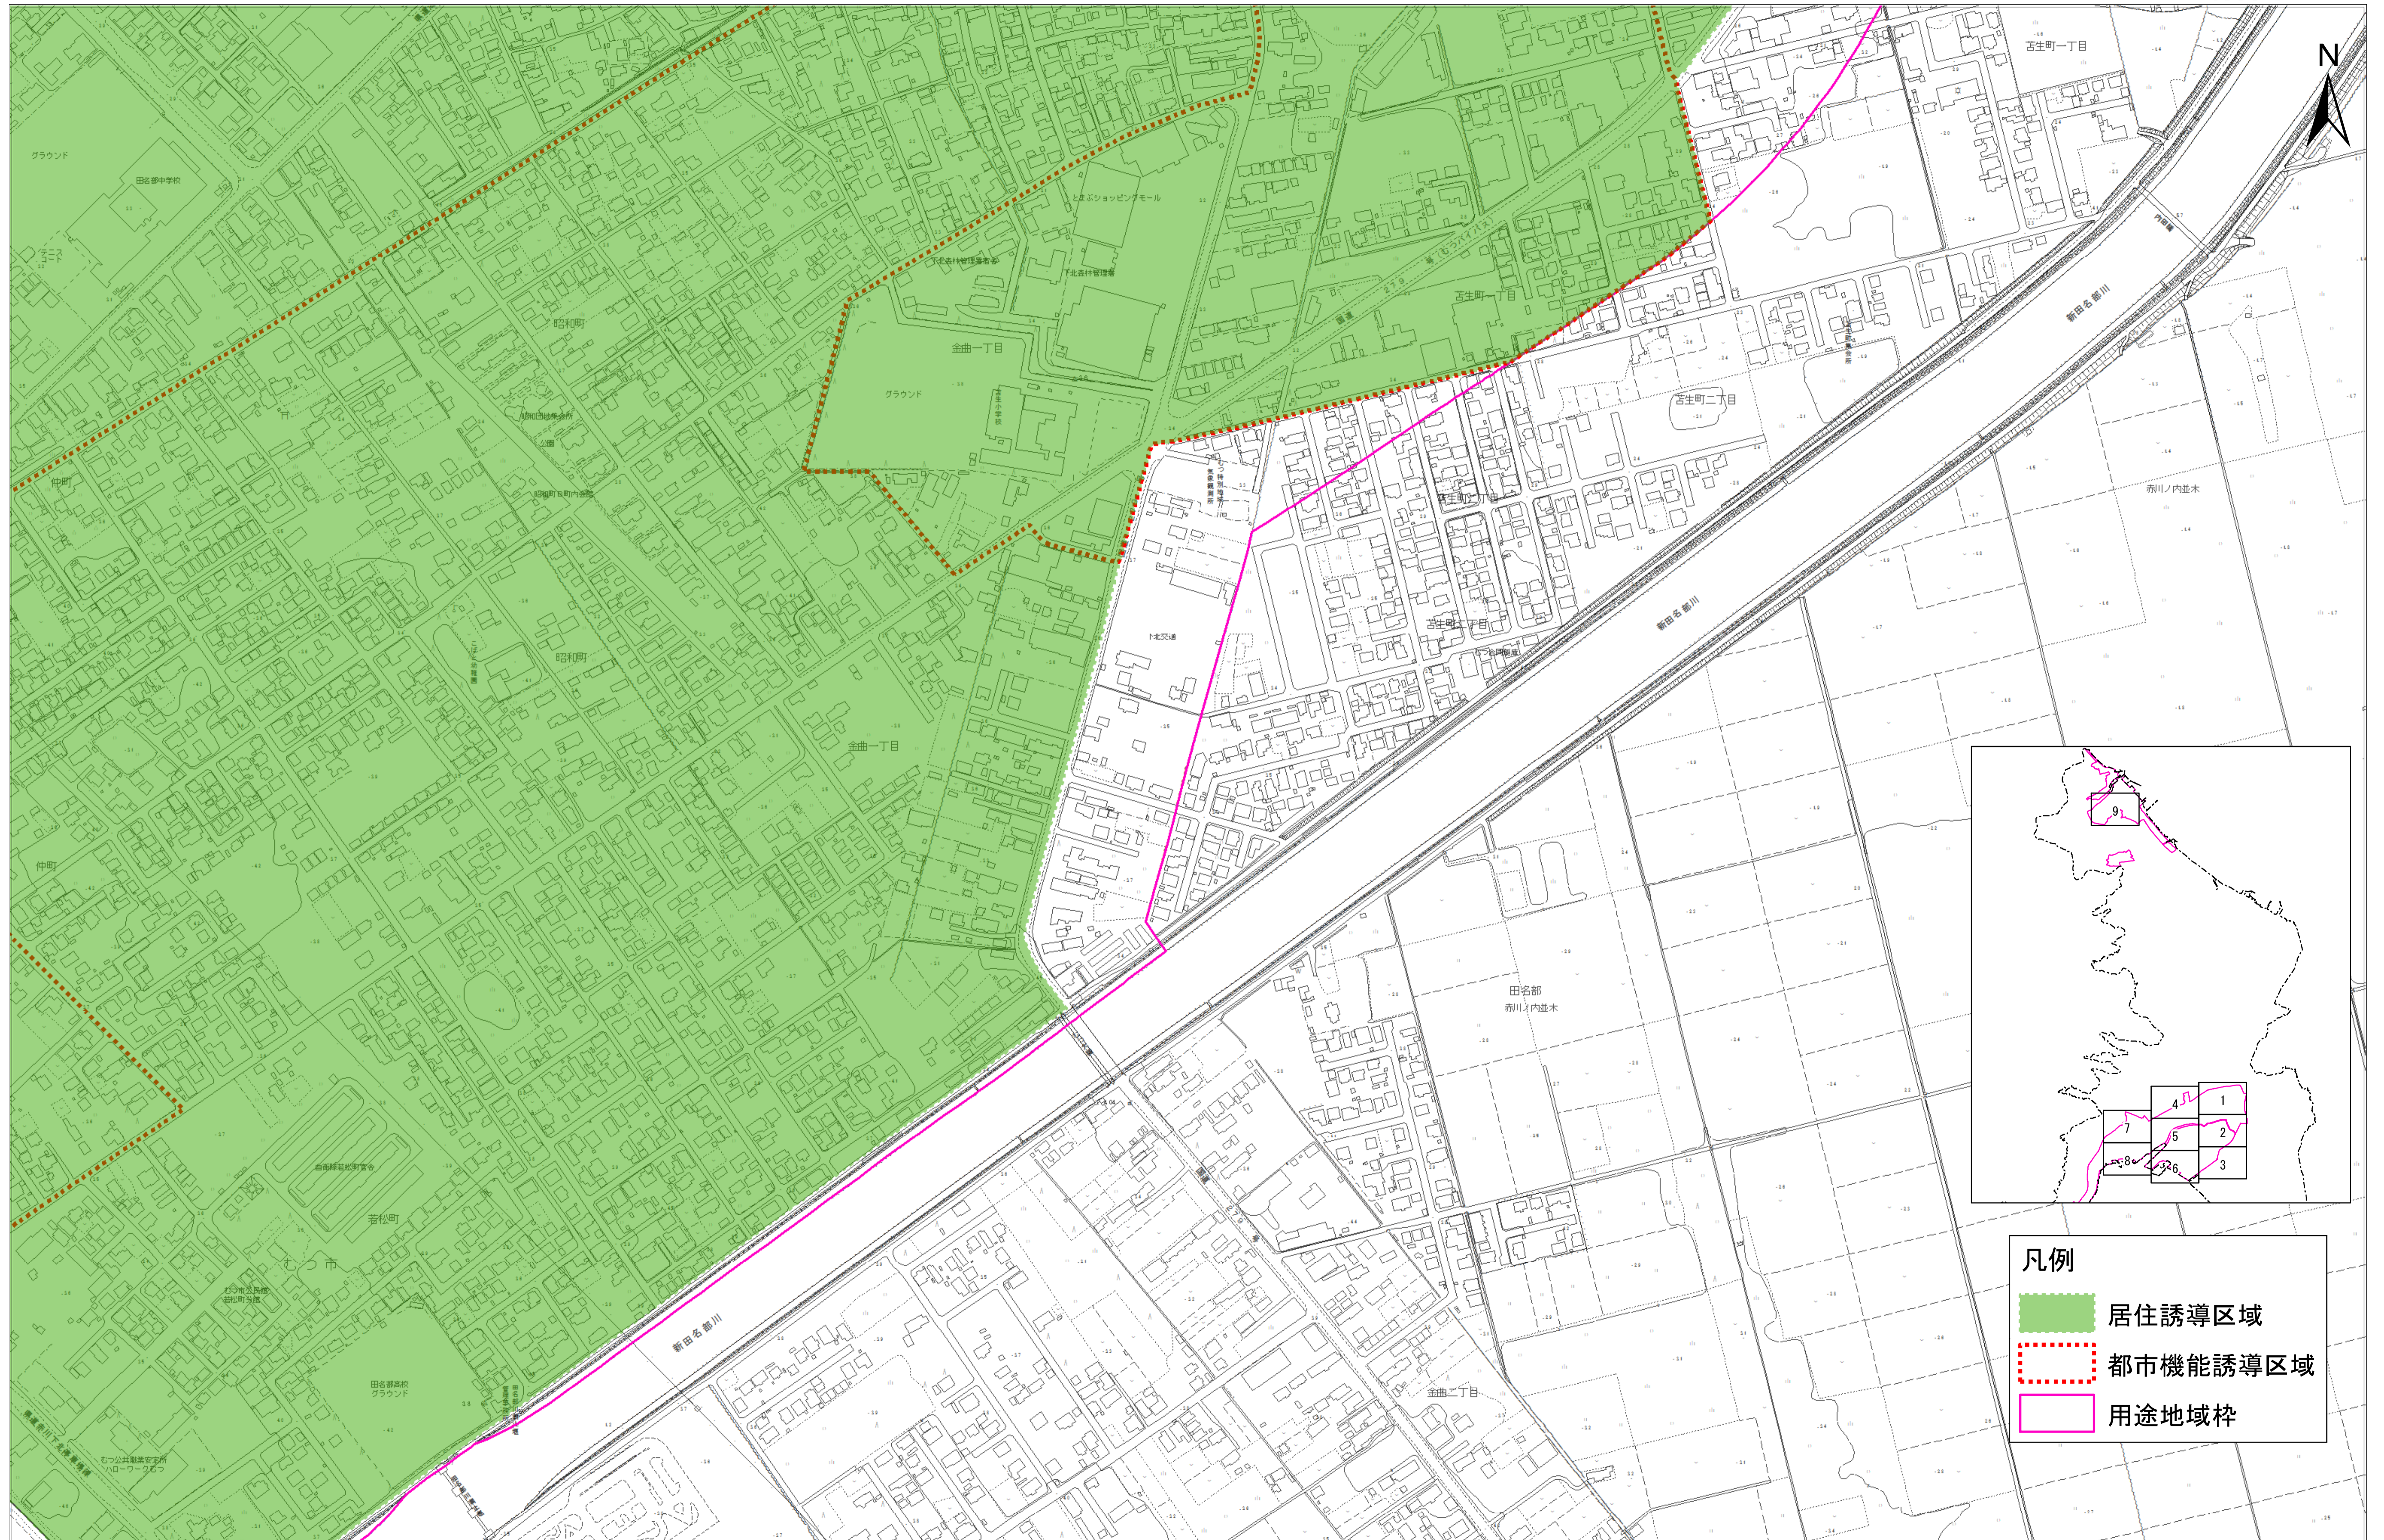

居住誘導区域 都市機能誘導区域

No. 3

- 凡例
- 居住誘導区域
 - 都市機能誘導区域
 - 用途地域枠

1:2,500

0 50 100 200 300 400 500 m