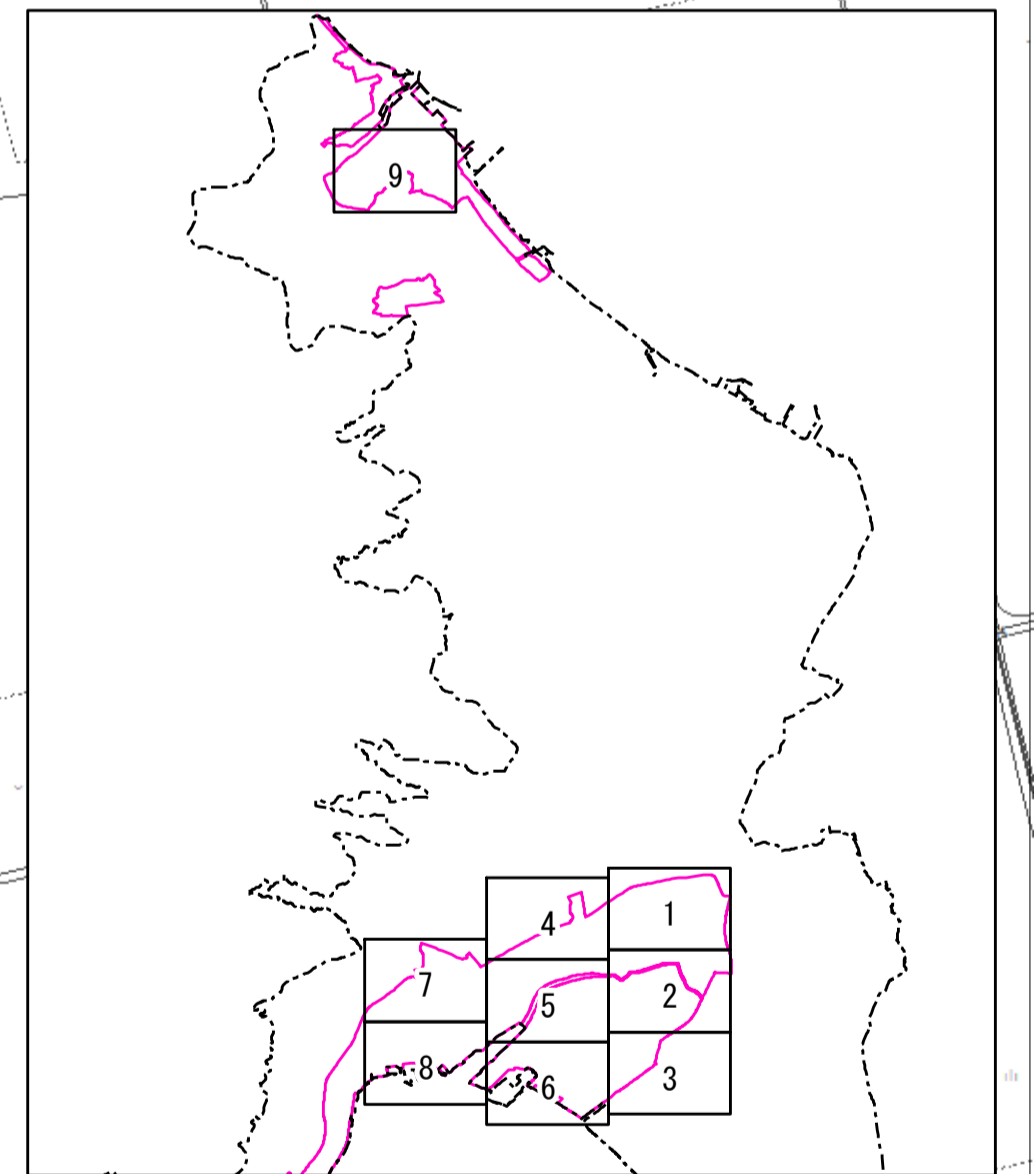

居住誘導区域 都市機能誘導区域

No. 3

- 凡例
- 居住誘導区域
 - 都市機能誘導区域
 - 用途地域枠

1:2,500

0 50 100 200 300 400 500 m