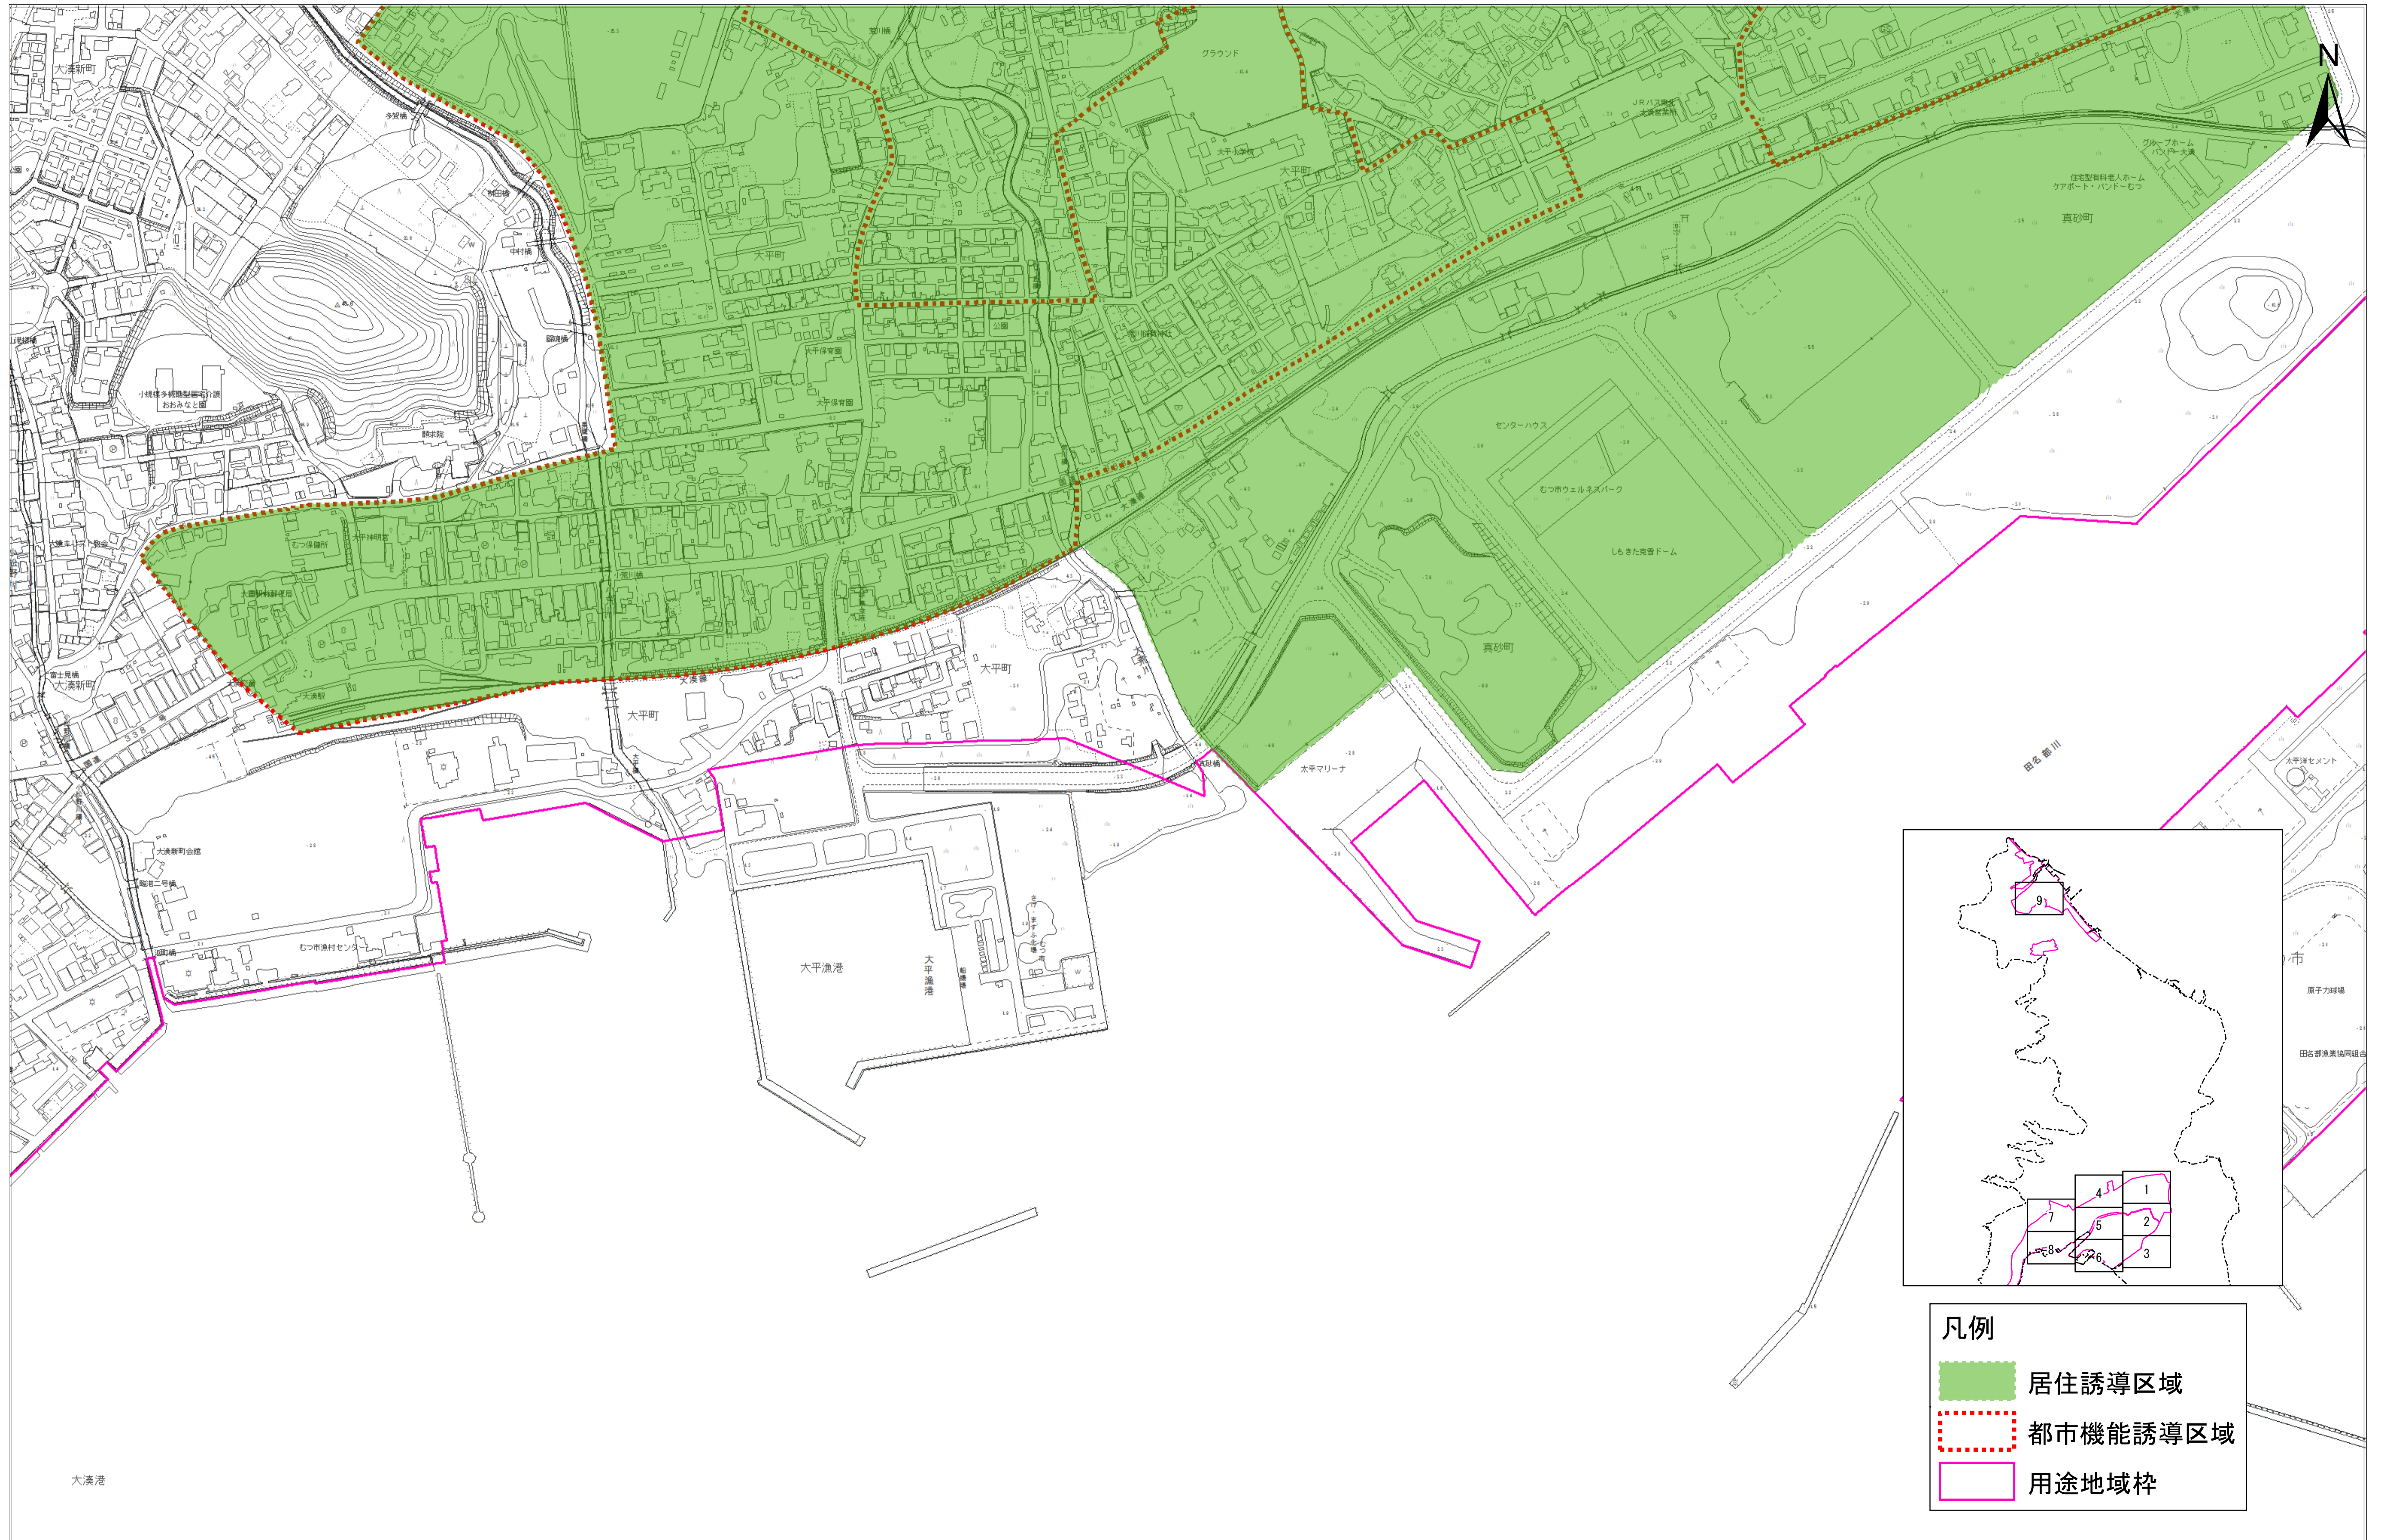

# 居住誘導区域 都市機能誘導区域

No. 8

- 凡例
- 居住誘導区域
  - 都市機能誘導区域
  - 用途地域枠

1:2,500

0 50 100 200 300 400 500 m