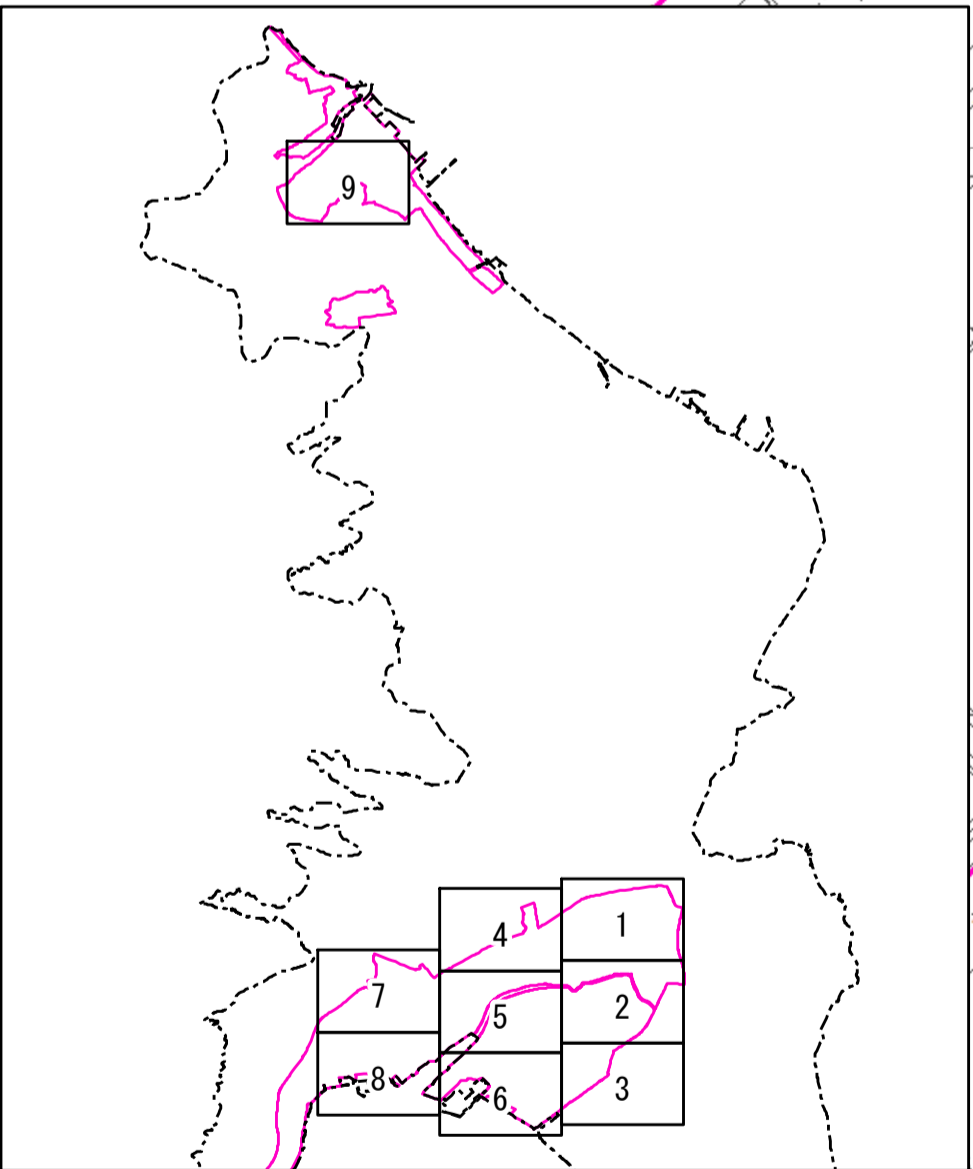

# 居住誘導区域 都市機能誘導区域

No. 8

- 凡例
- 居住誘導区域
  - 都市機能誘導区域
  - 用途地域枠

1:2,500

0 50 100 200 300 400 500 m