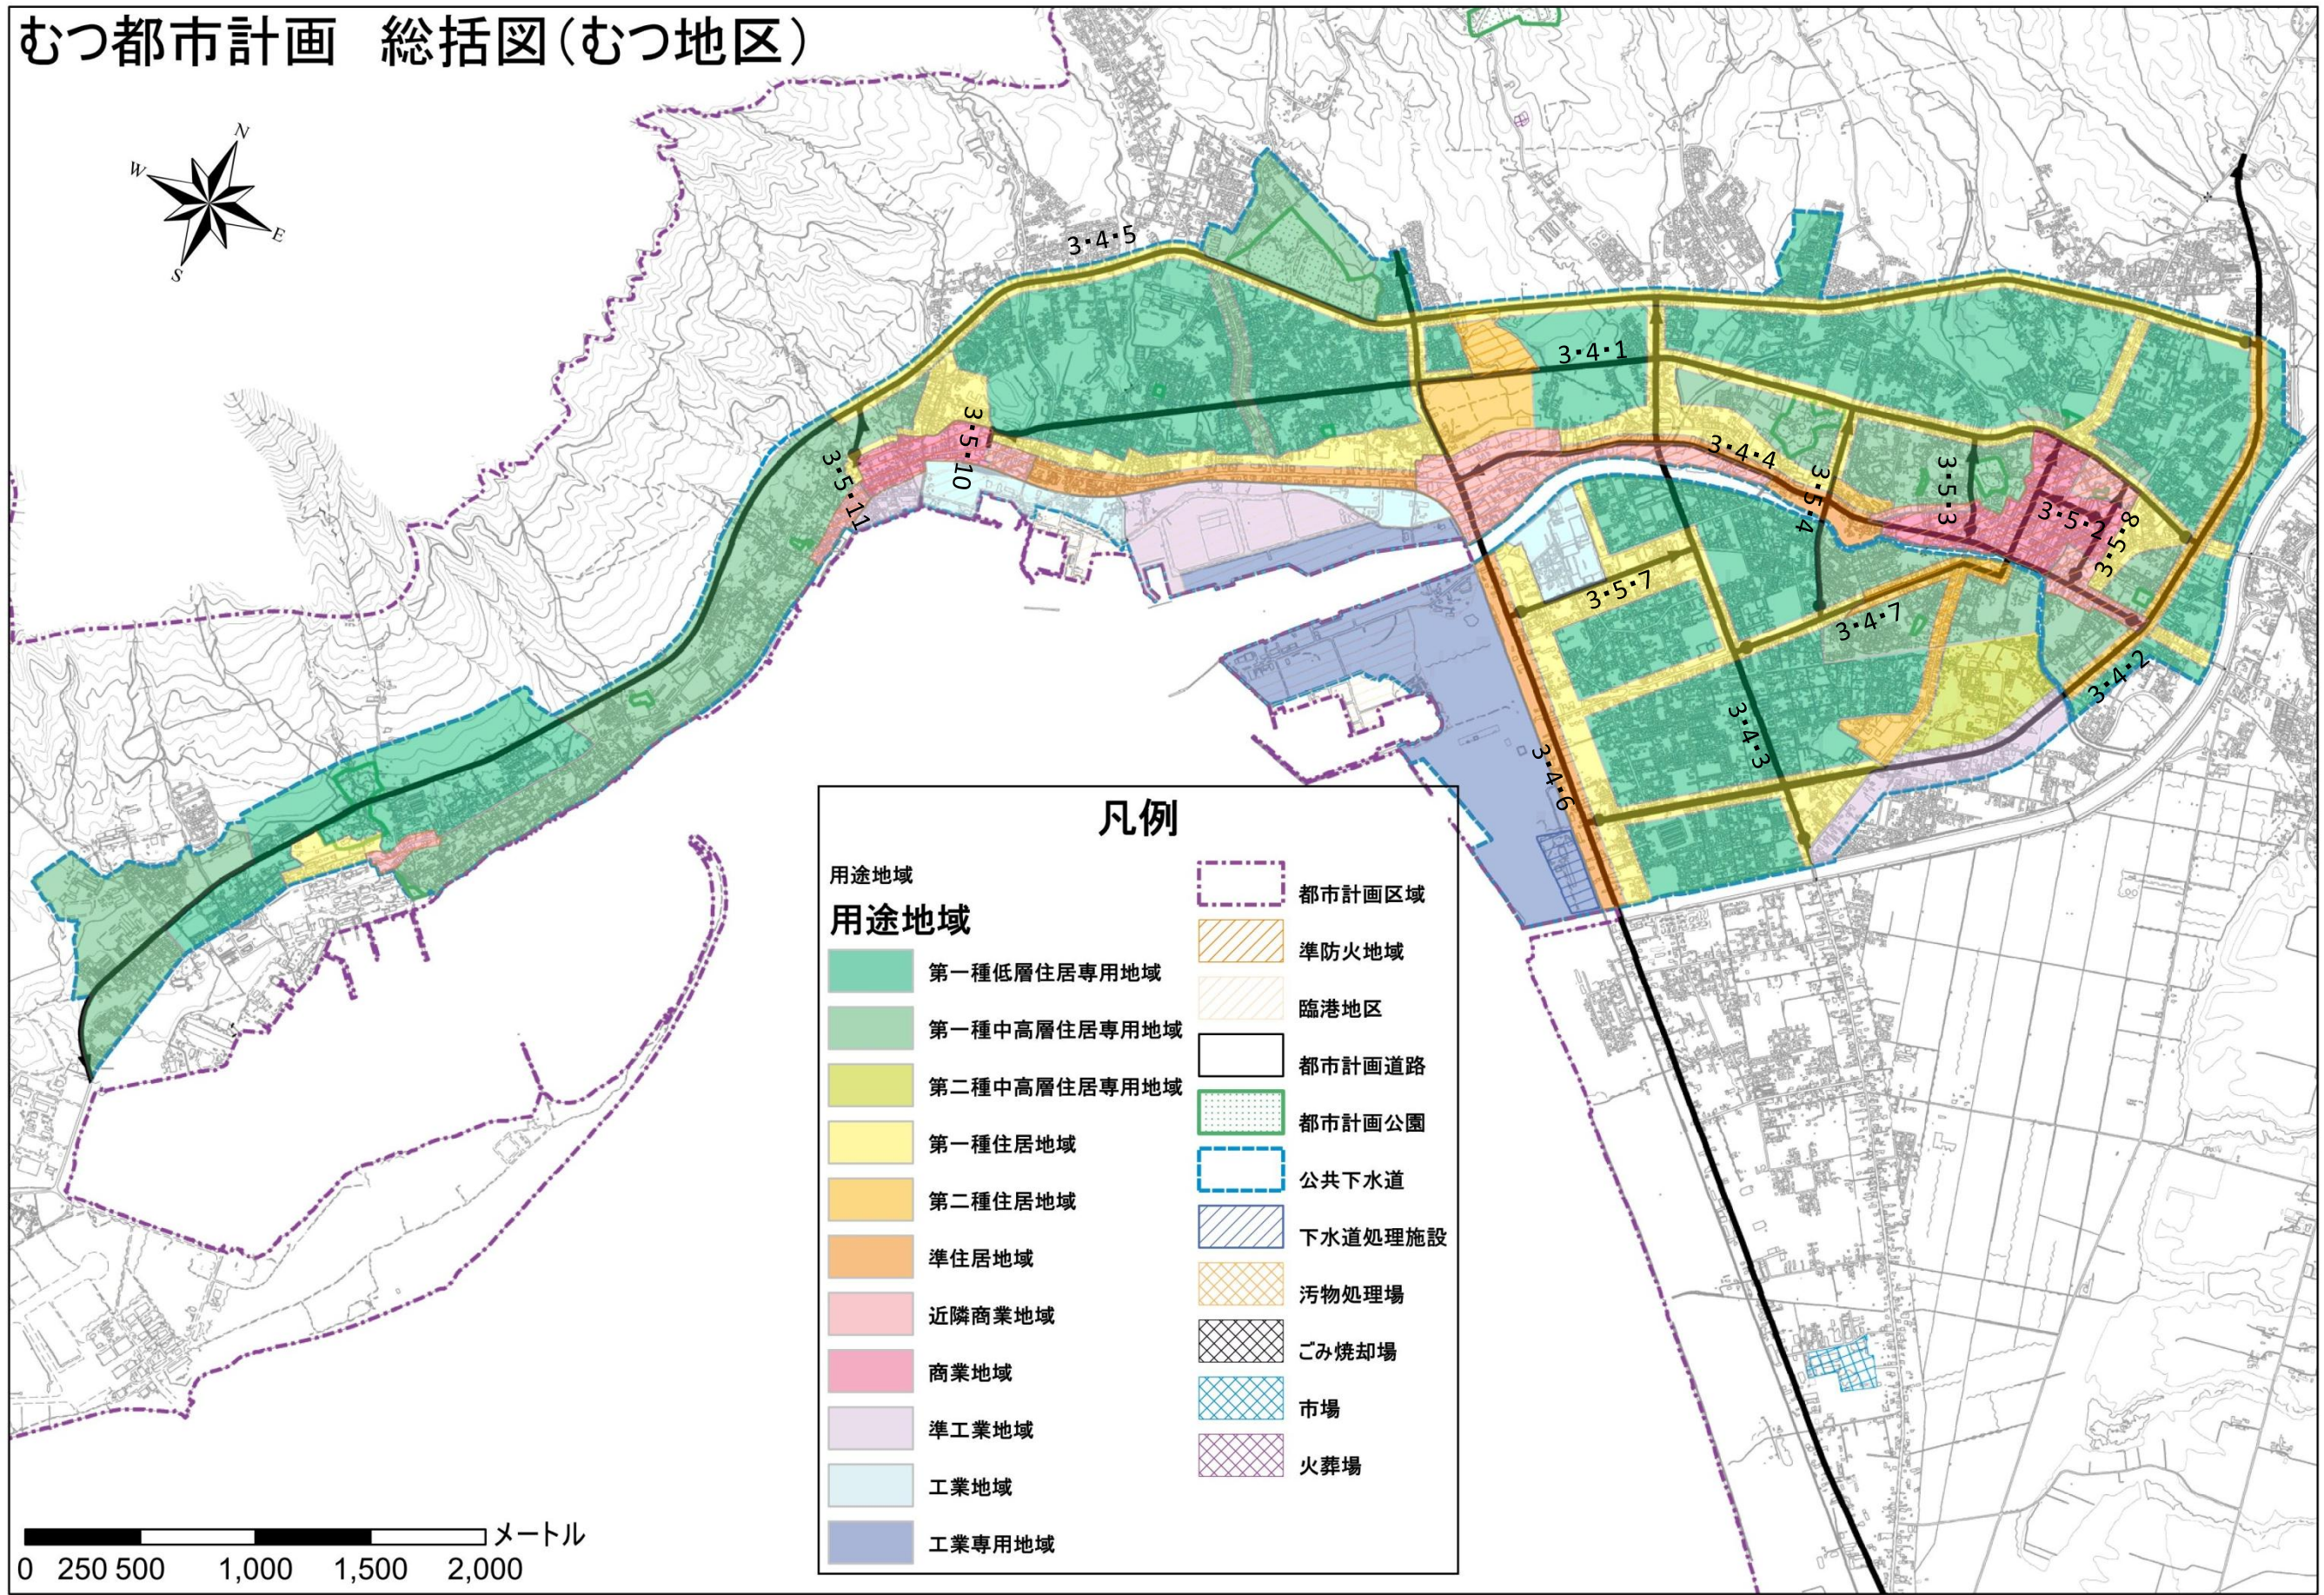

# むつ都市計画 総括図(むつ地区)

## 凡例

用途地域		用途地域	
	第一種低層住居専用地域		都市計画区域
	第一種中高層住居専用地域		準防火地域
	第二種中高層住居専用地域		臨港地区
	第一種住居地域		都市計画道路
	第二種住居地域		都市計画公園
	準住居地域		公共下水道
	近隣商業地域		下水道処理施設
	商業地域		汚物処理場
	準工業地域		ごみ焼却場
	工業地域		市場
	工業専用地域		火葬場