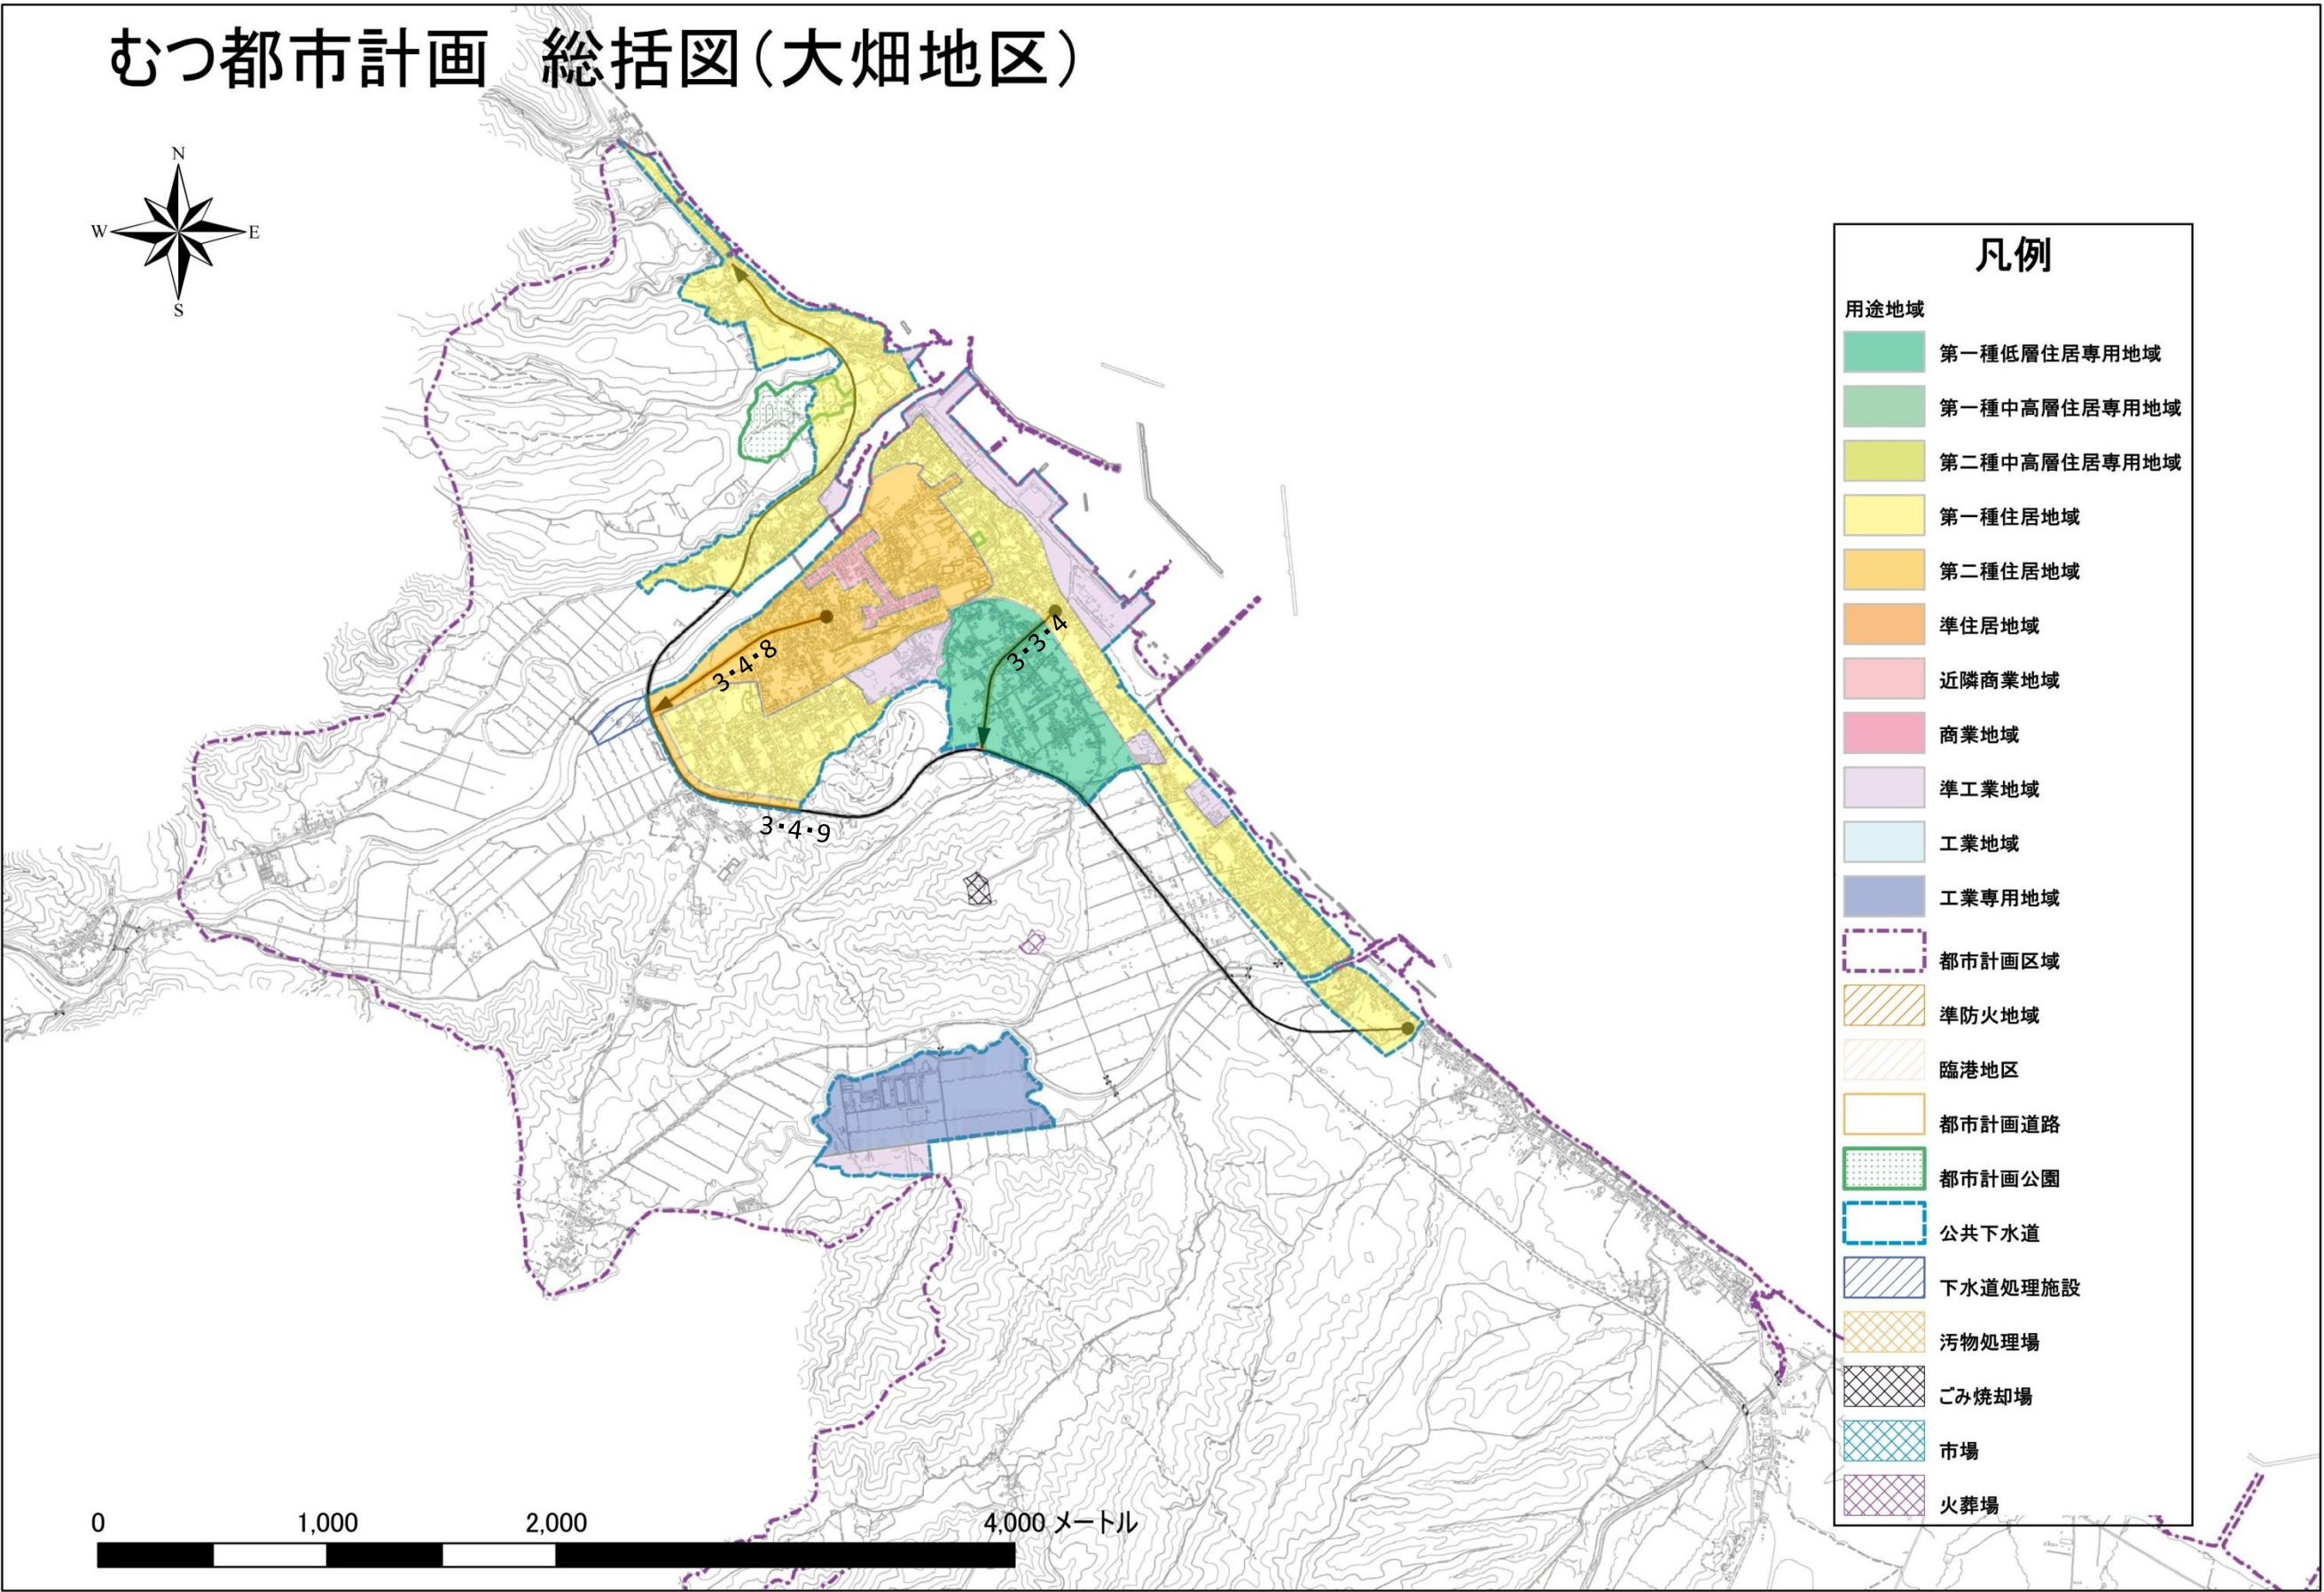

むつ都市計画 総括図(大畑地区)

凡例

- 用途地域
- 第一種低層住居専用地域
 - 第一種中高層住居専用地域
 - 第二種中高層住居専用地域
 - 第一種住居地域
 - 第二種住居地域
 - 準住居地域
 - 近隣商業地域
 - 商業地域
 - 準工業地域
 - 工業地域
 - 工業専用地域
 - 都市計画区域
 - 準防火地域
 - 臨港地区
 - 都市計画道路
 - 都市計画公園
 - 公共下水道
 - 下水道処理施設
 - 汚物処理場
 - ごみ焼却場
 - 市場
 - 火葬場