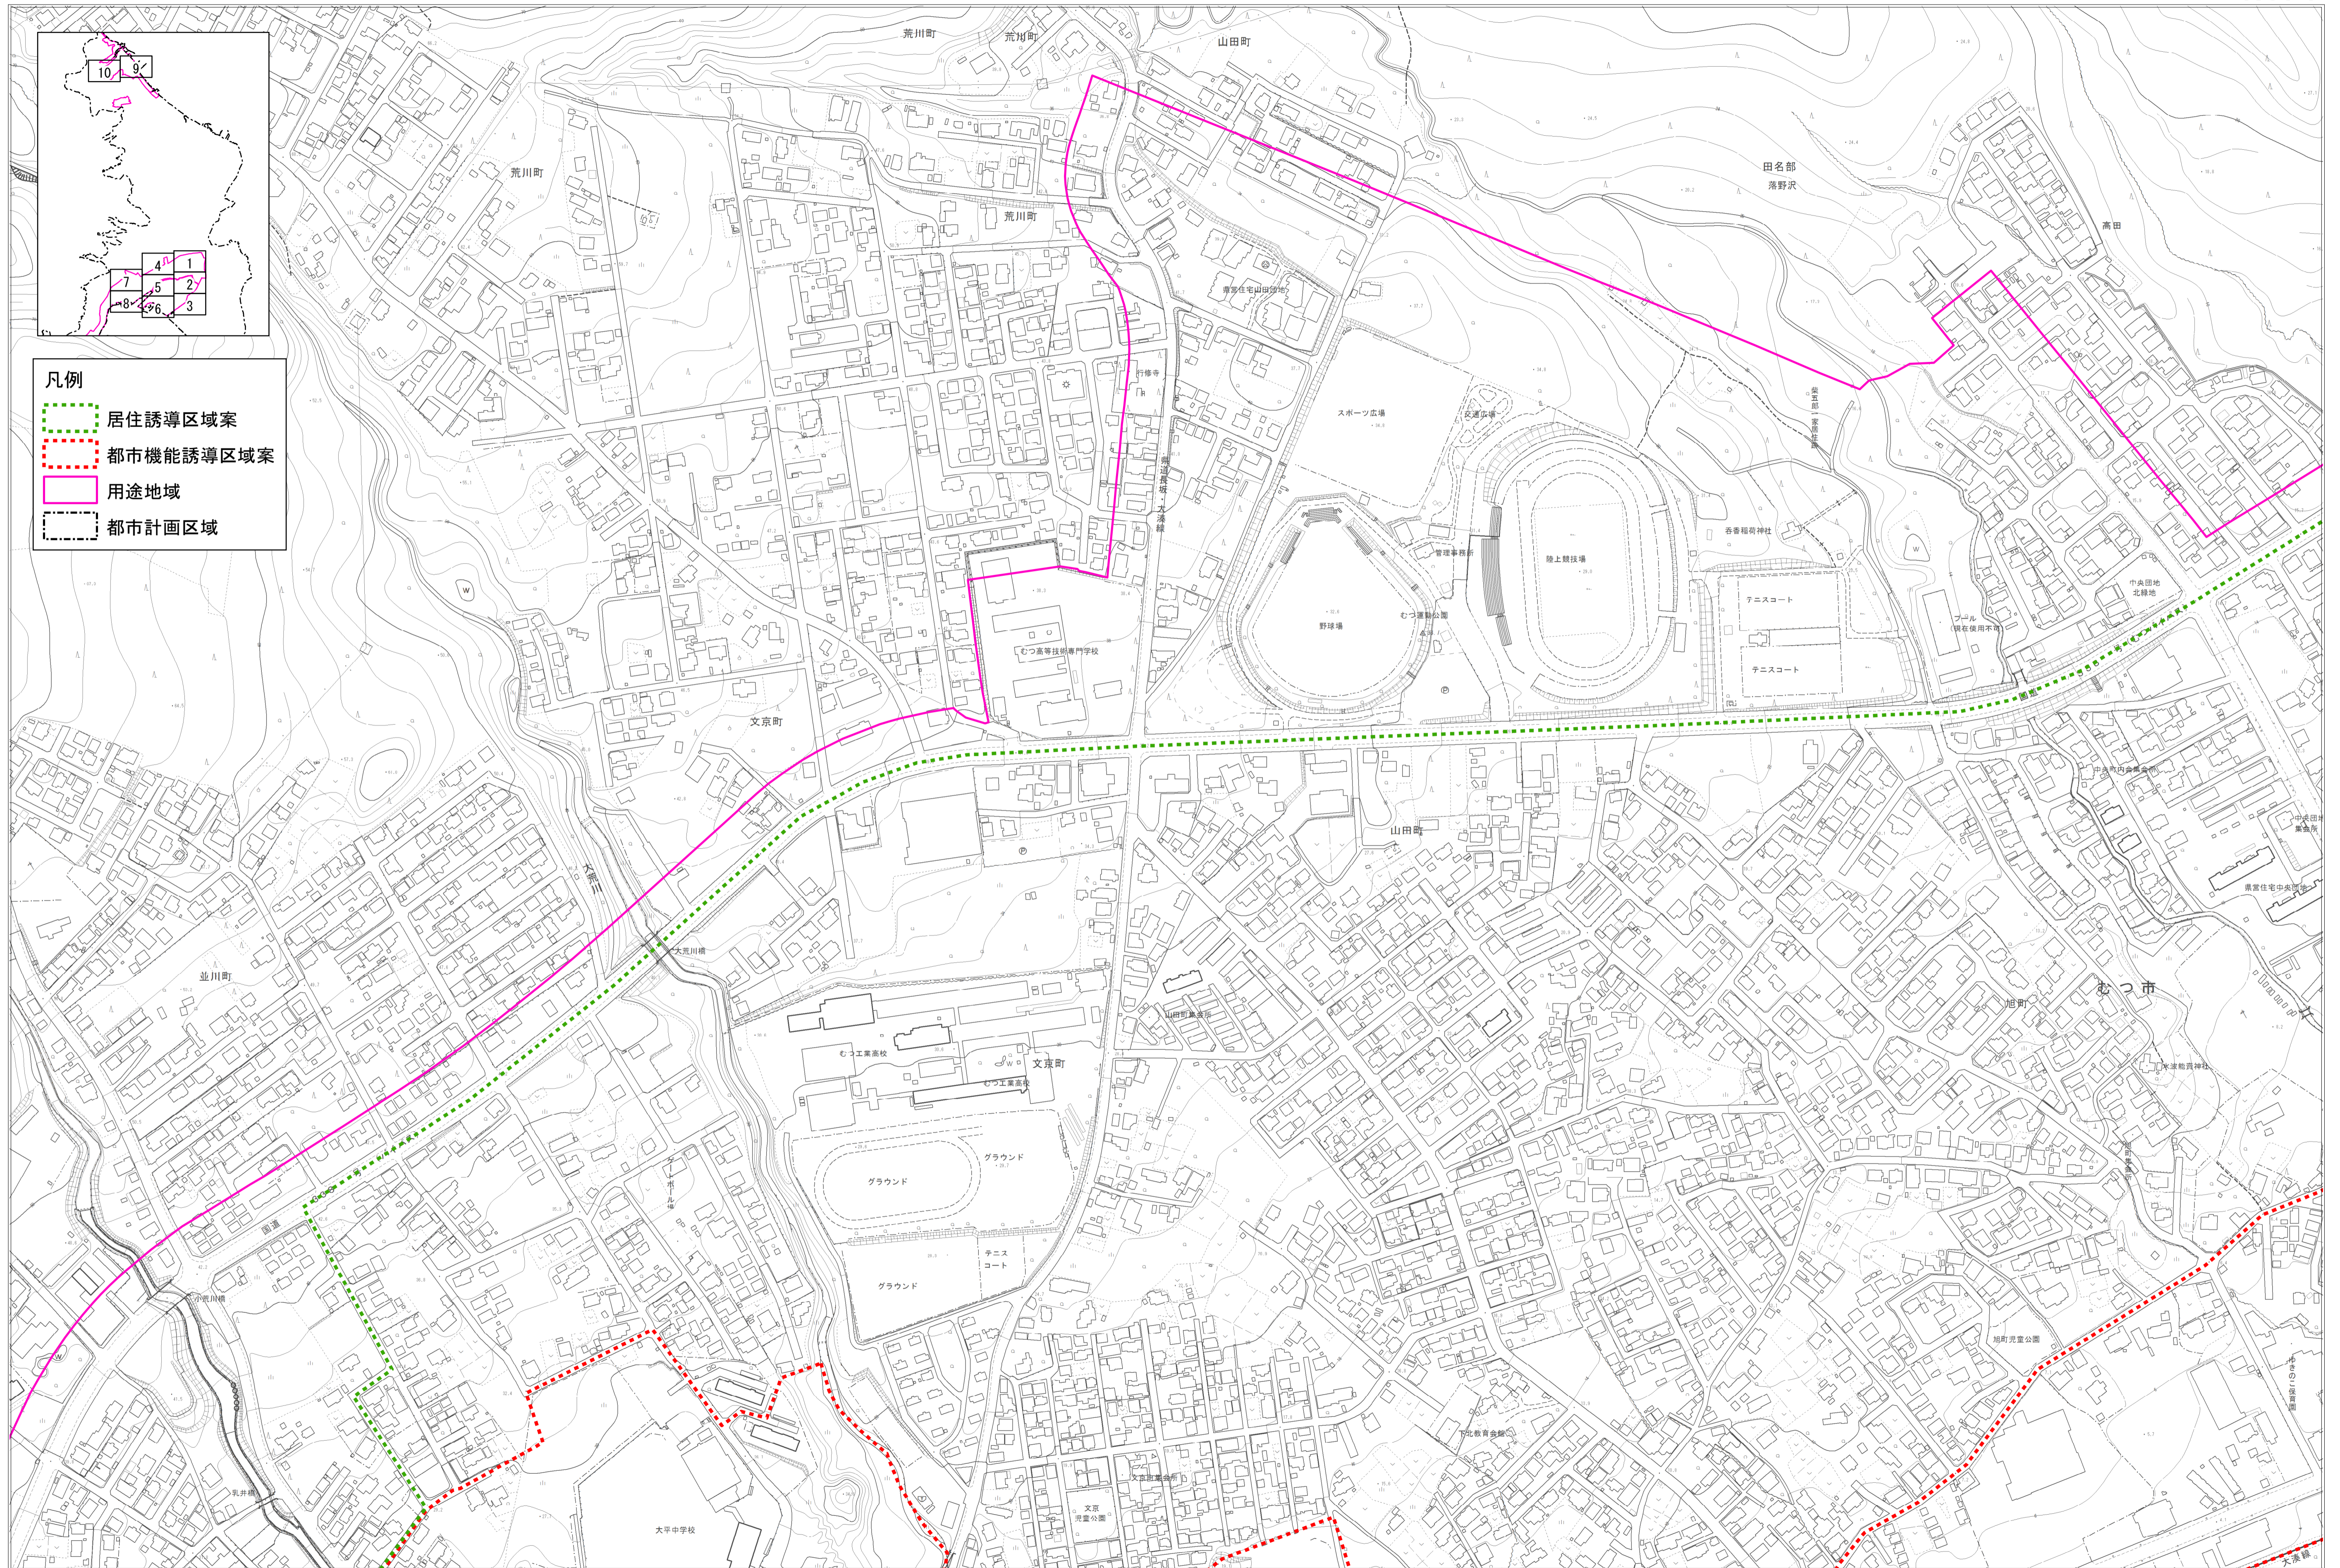

居住誘導区域 都市機能誘導区域（案）

- 凡例
- 居住誘導区域案
 - 都市機能誘導区域案
 - 用途地域
 - 都市計画区域

0 50 100 200 300 400 500 m

1:2,500