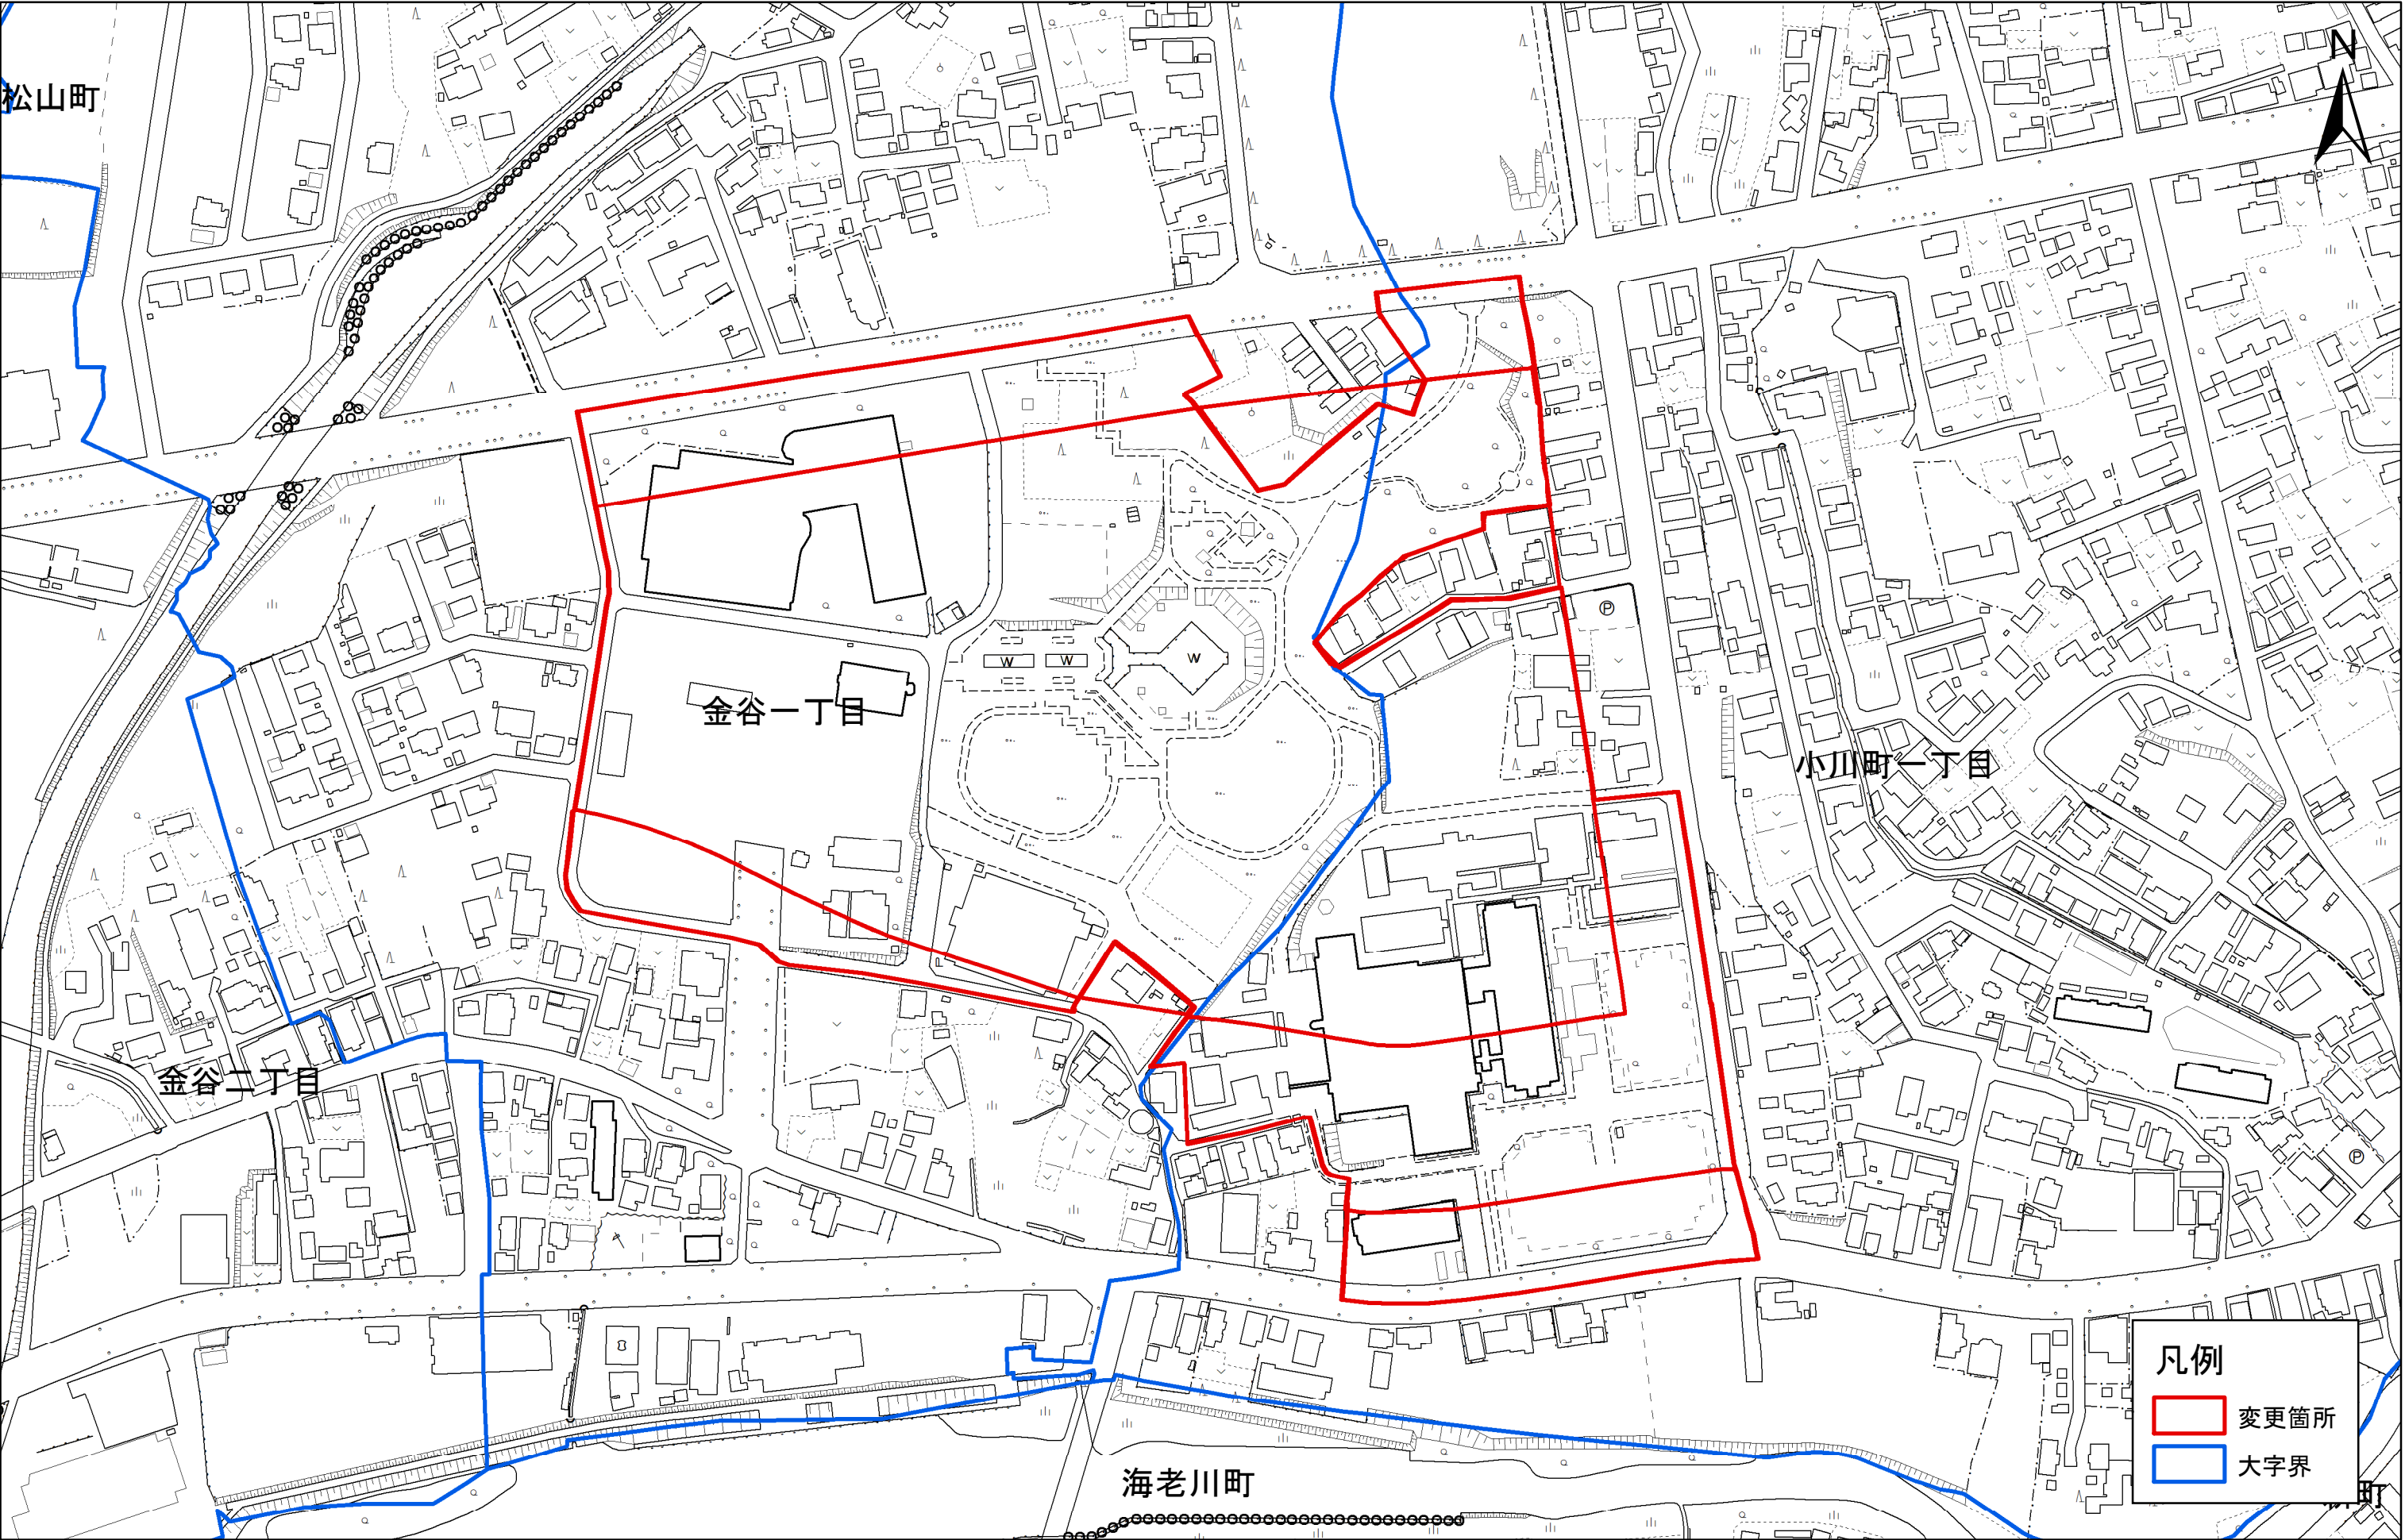

むつ都市計画用途地域の変更(むつ市決定)字界図

1:2,500

0 50 100 200 300 400 500メートル