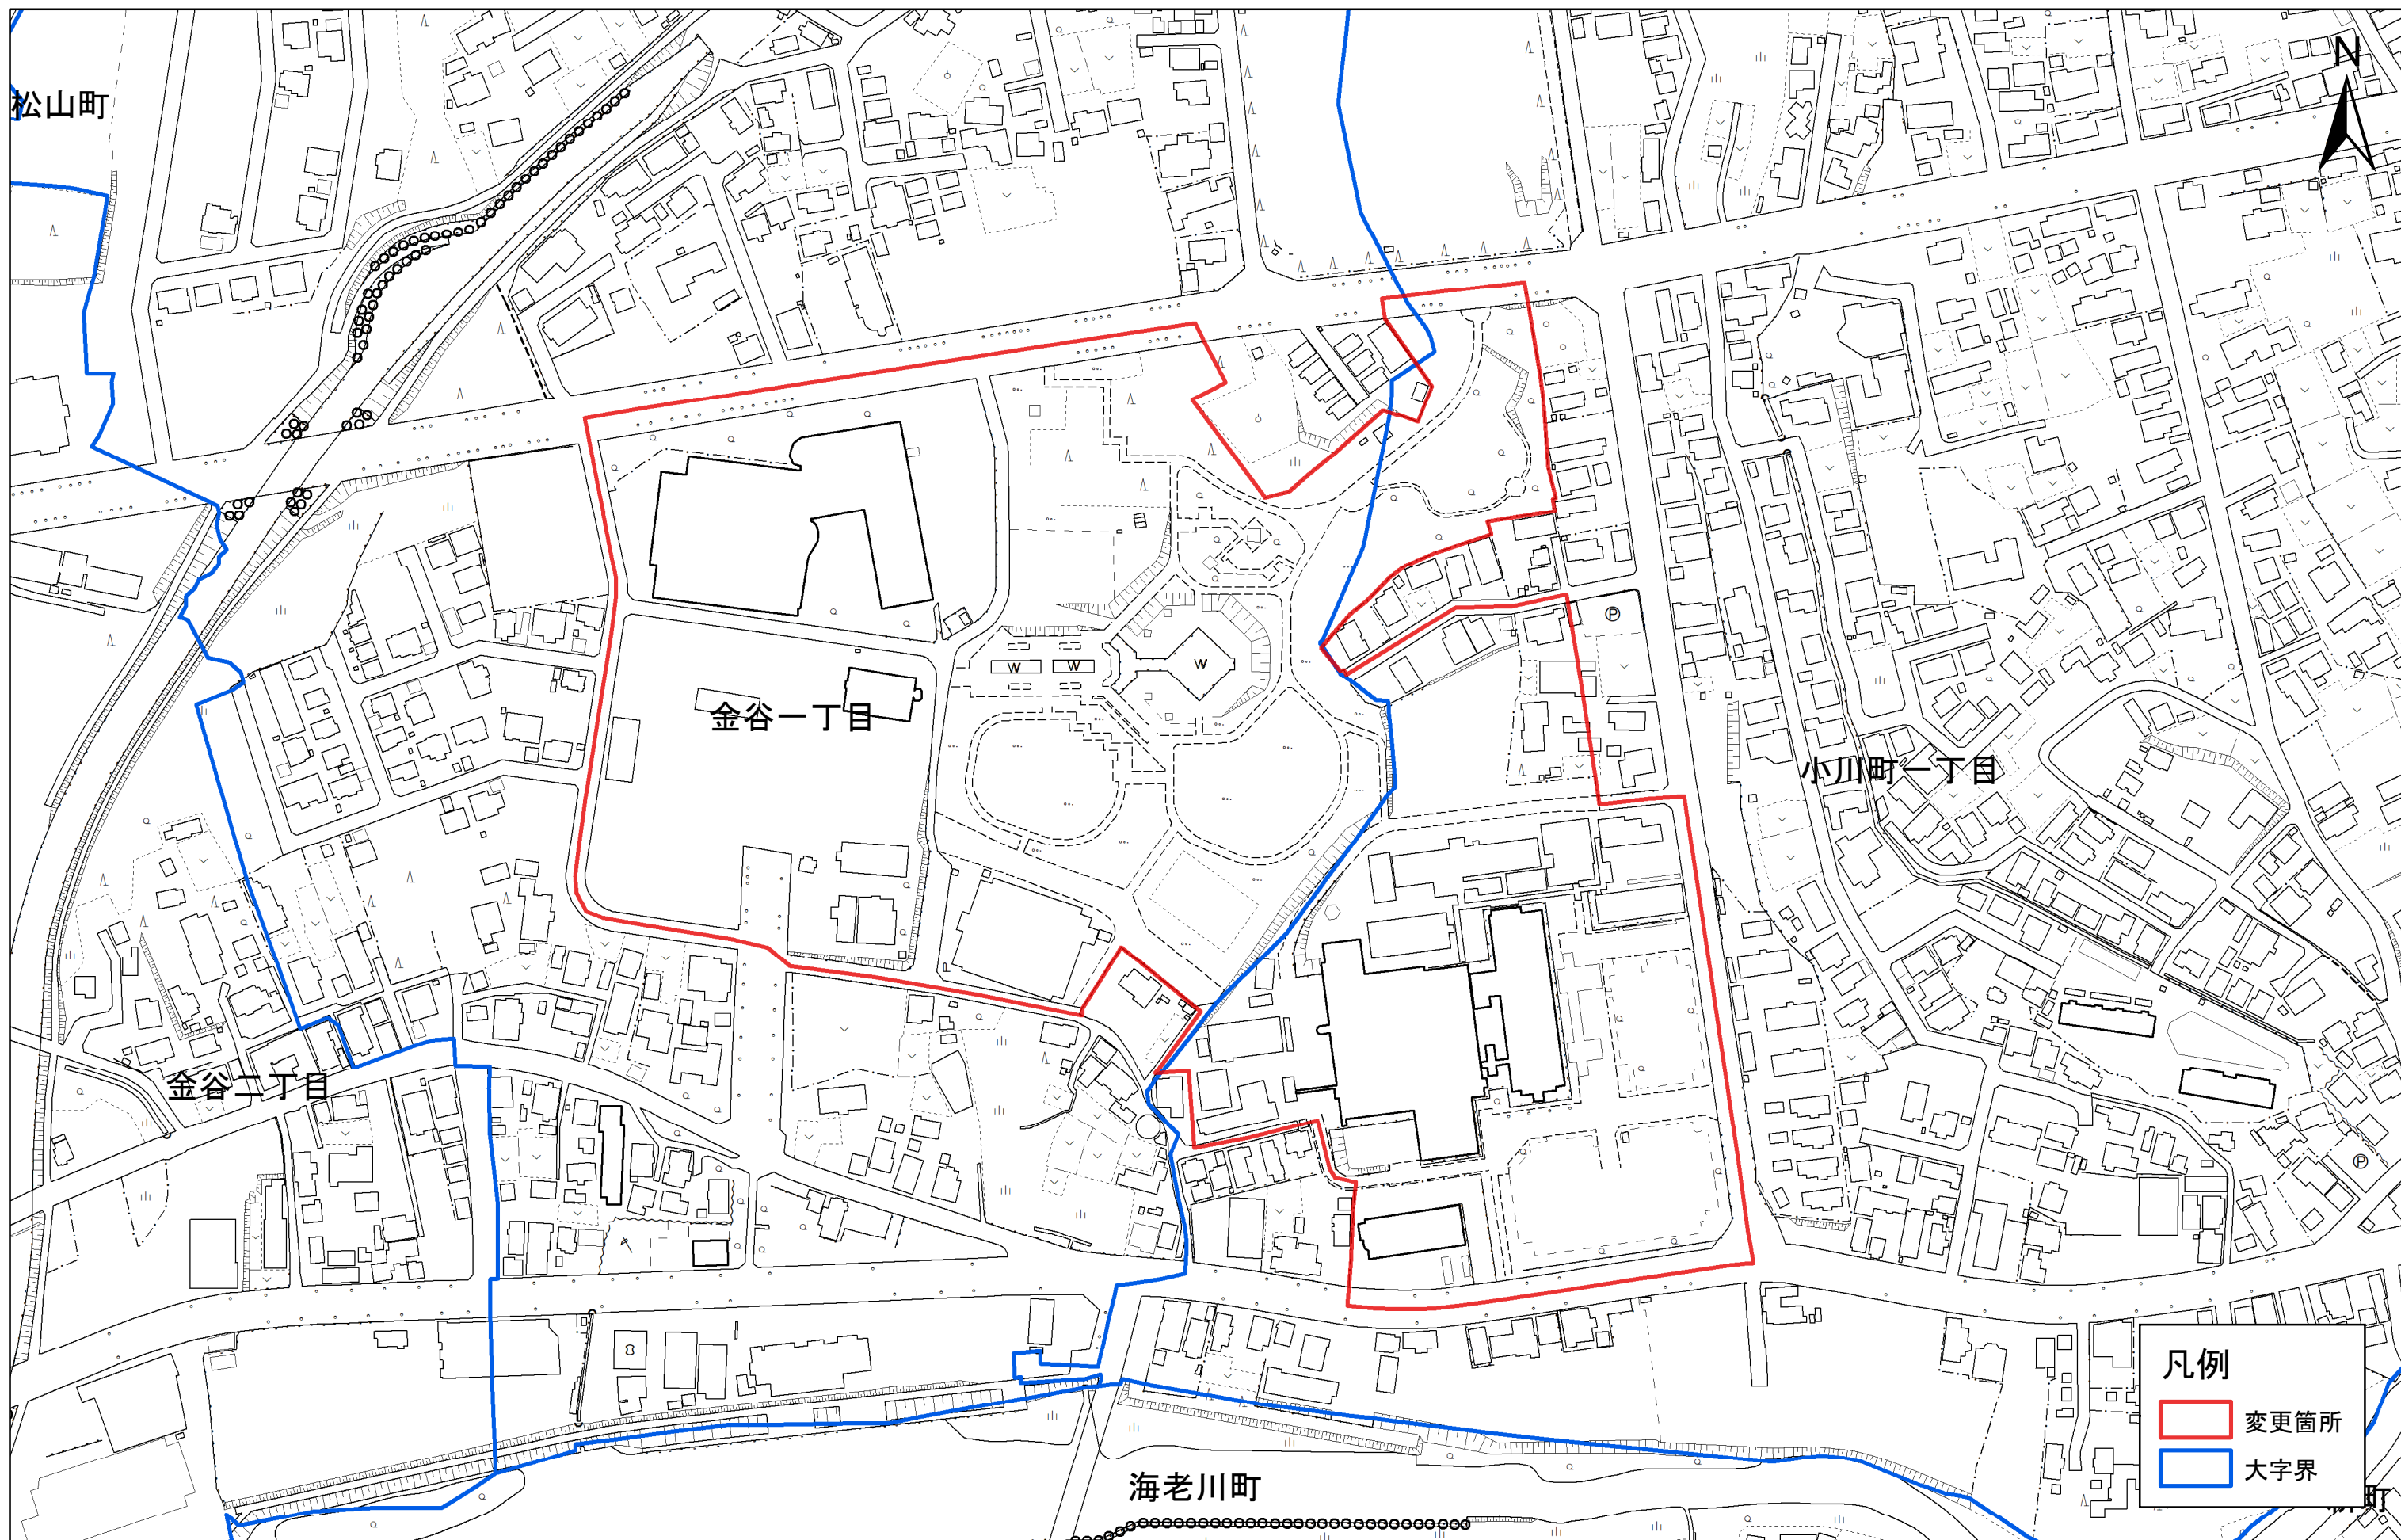

むつ都市計画特別用途地区の変更(むつ市決定)字界図

凡例	
	変更箇所
	大字界

1:2,500