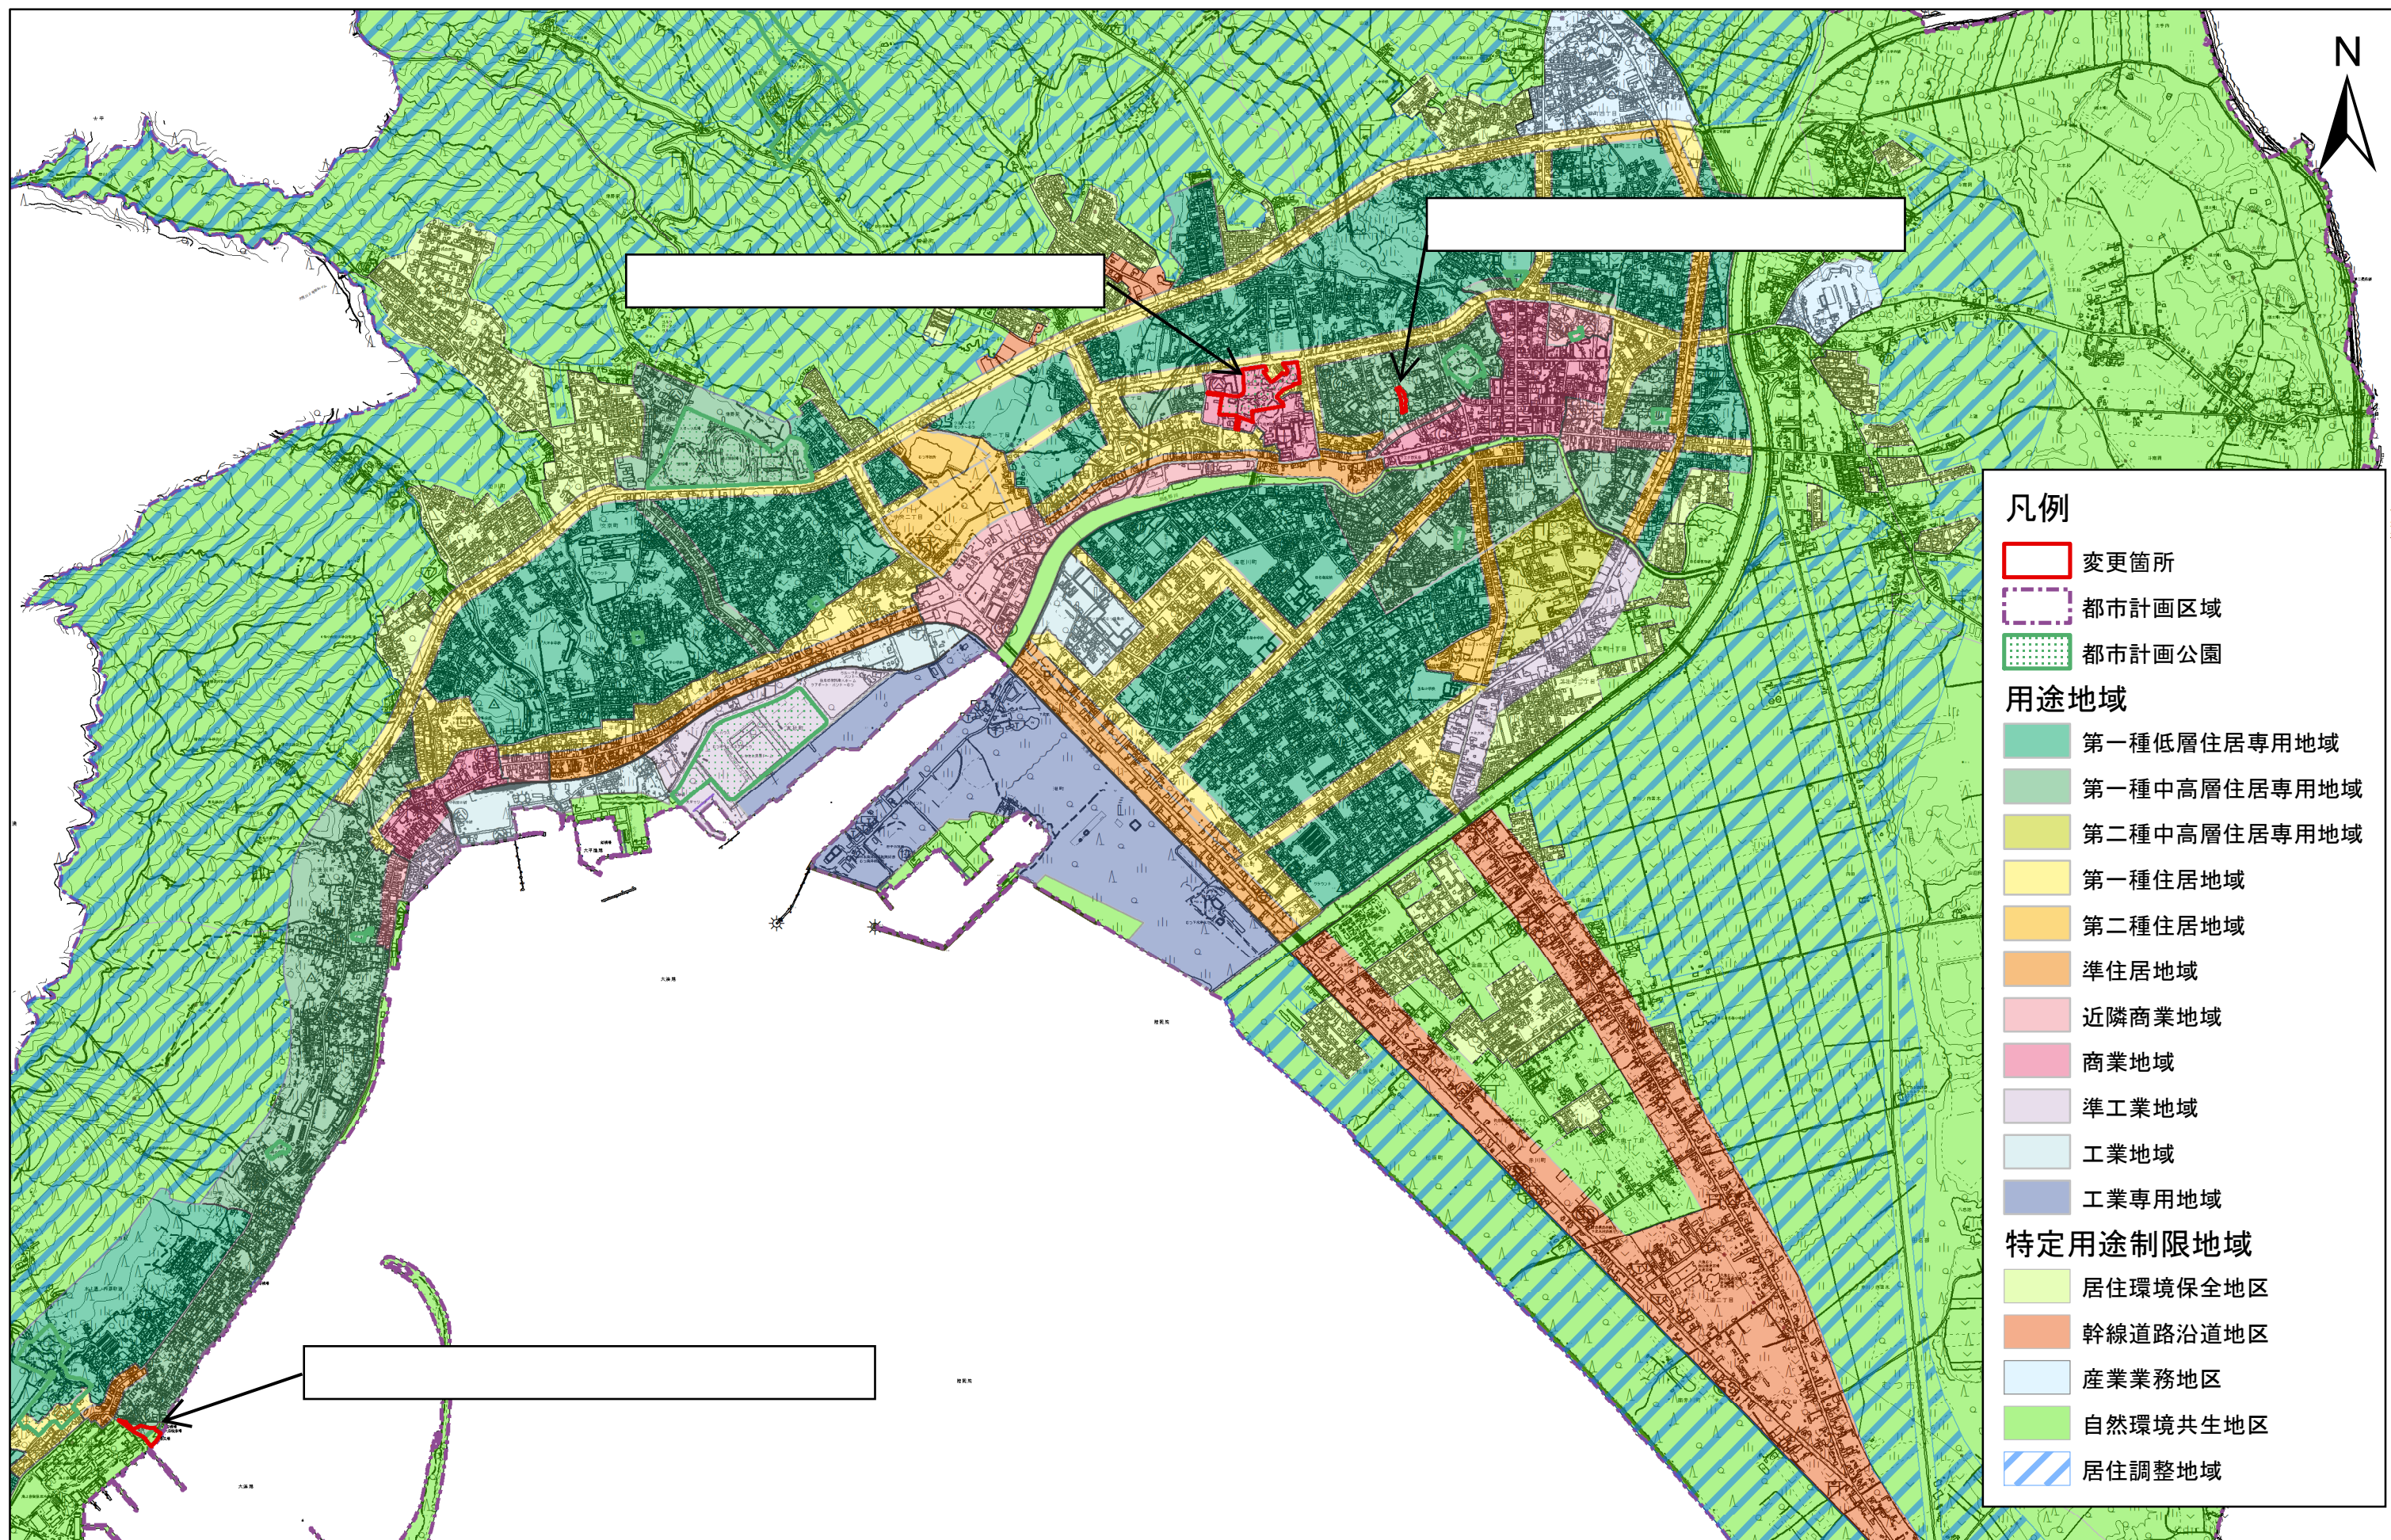

むつ都市計画公園の変更(むつ市決定)総括図

- 凡例**
- 変更箇所
 - 都市計画区域
 - 都市計画公園
- 用途地域**
- 第一種低層住居専用地域
 - 第一種中高層住居専用地域
 - 第二種中高層住居専用地域
 - 第一種住居地域
 - 第二種住居地域
 - 準住居地域
 - 近隣商業地域
 - 商業地域
 - 準工業地域
 - 工業地域
 - 工業専用地域
- 特定用途制限地域**
- 居住環境保全地区
 - 幹線道路沿道地区
 - 産業業務地区
 - 自然環境共生地区
 - 居住調整地域

1:25,000

0 500 1,000 2,000 3,000 4,000 5,000メートル