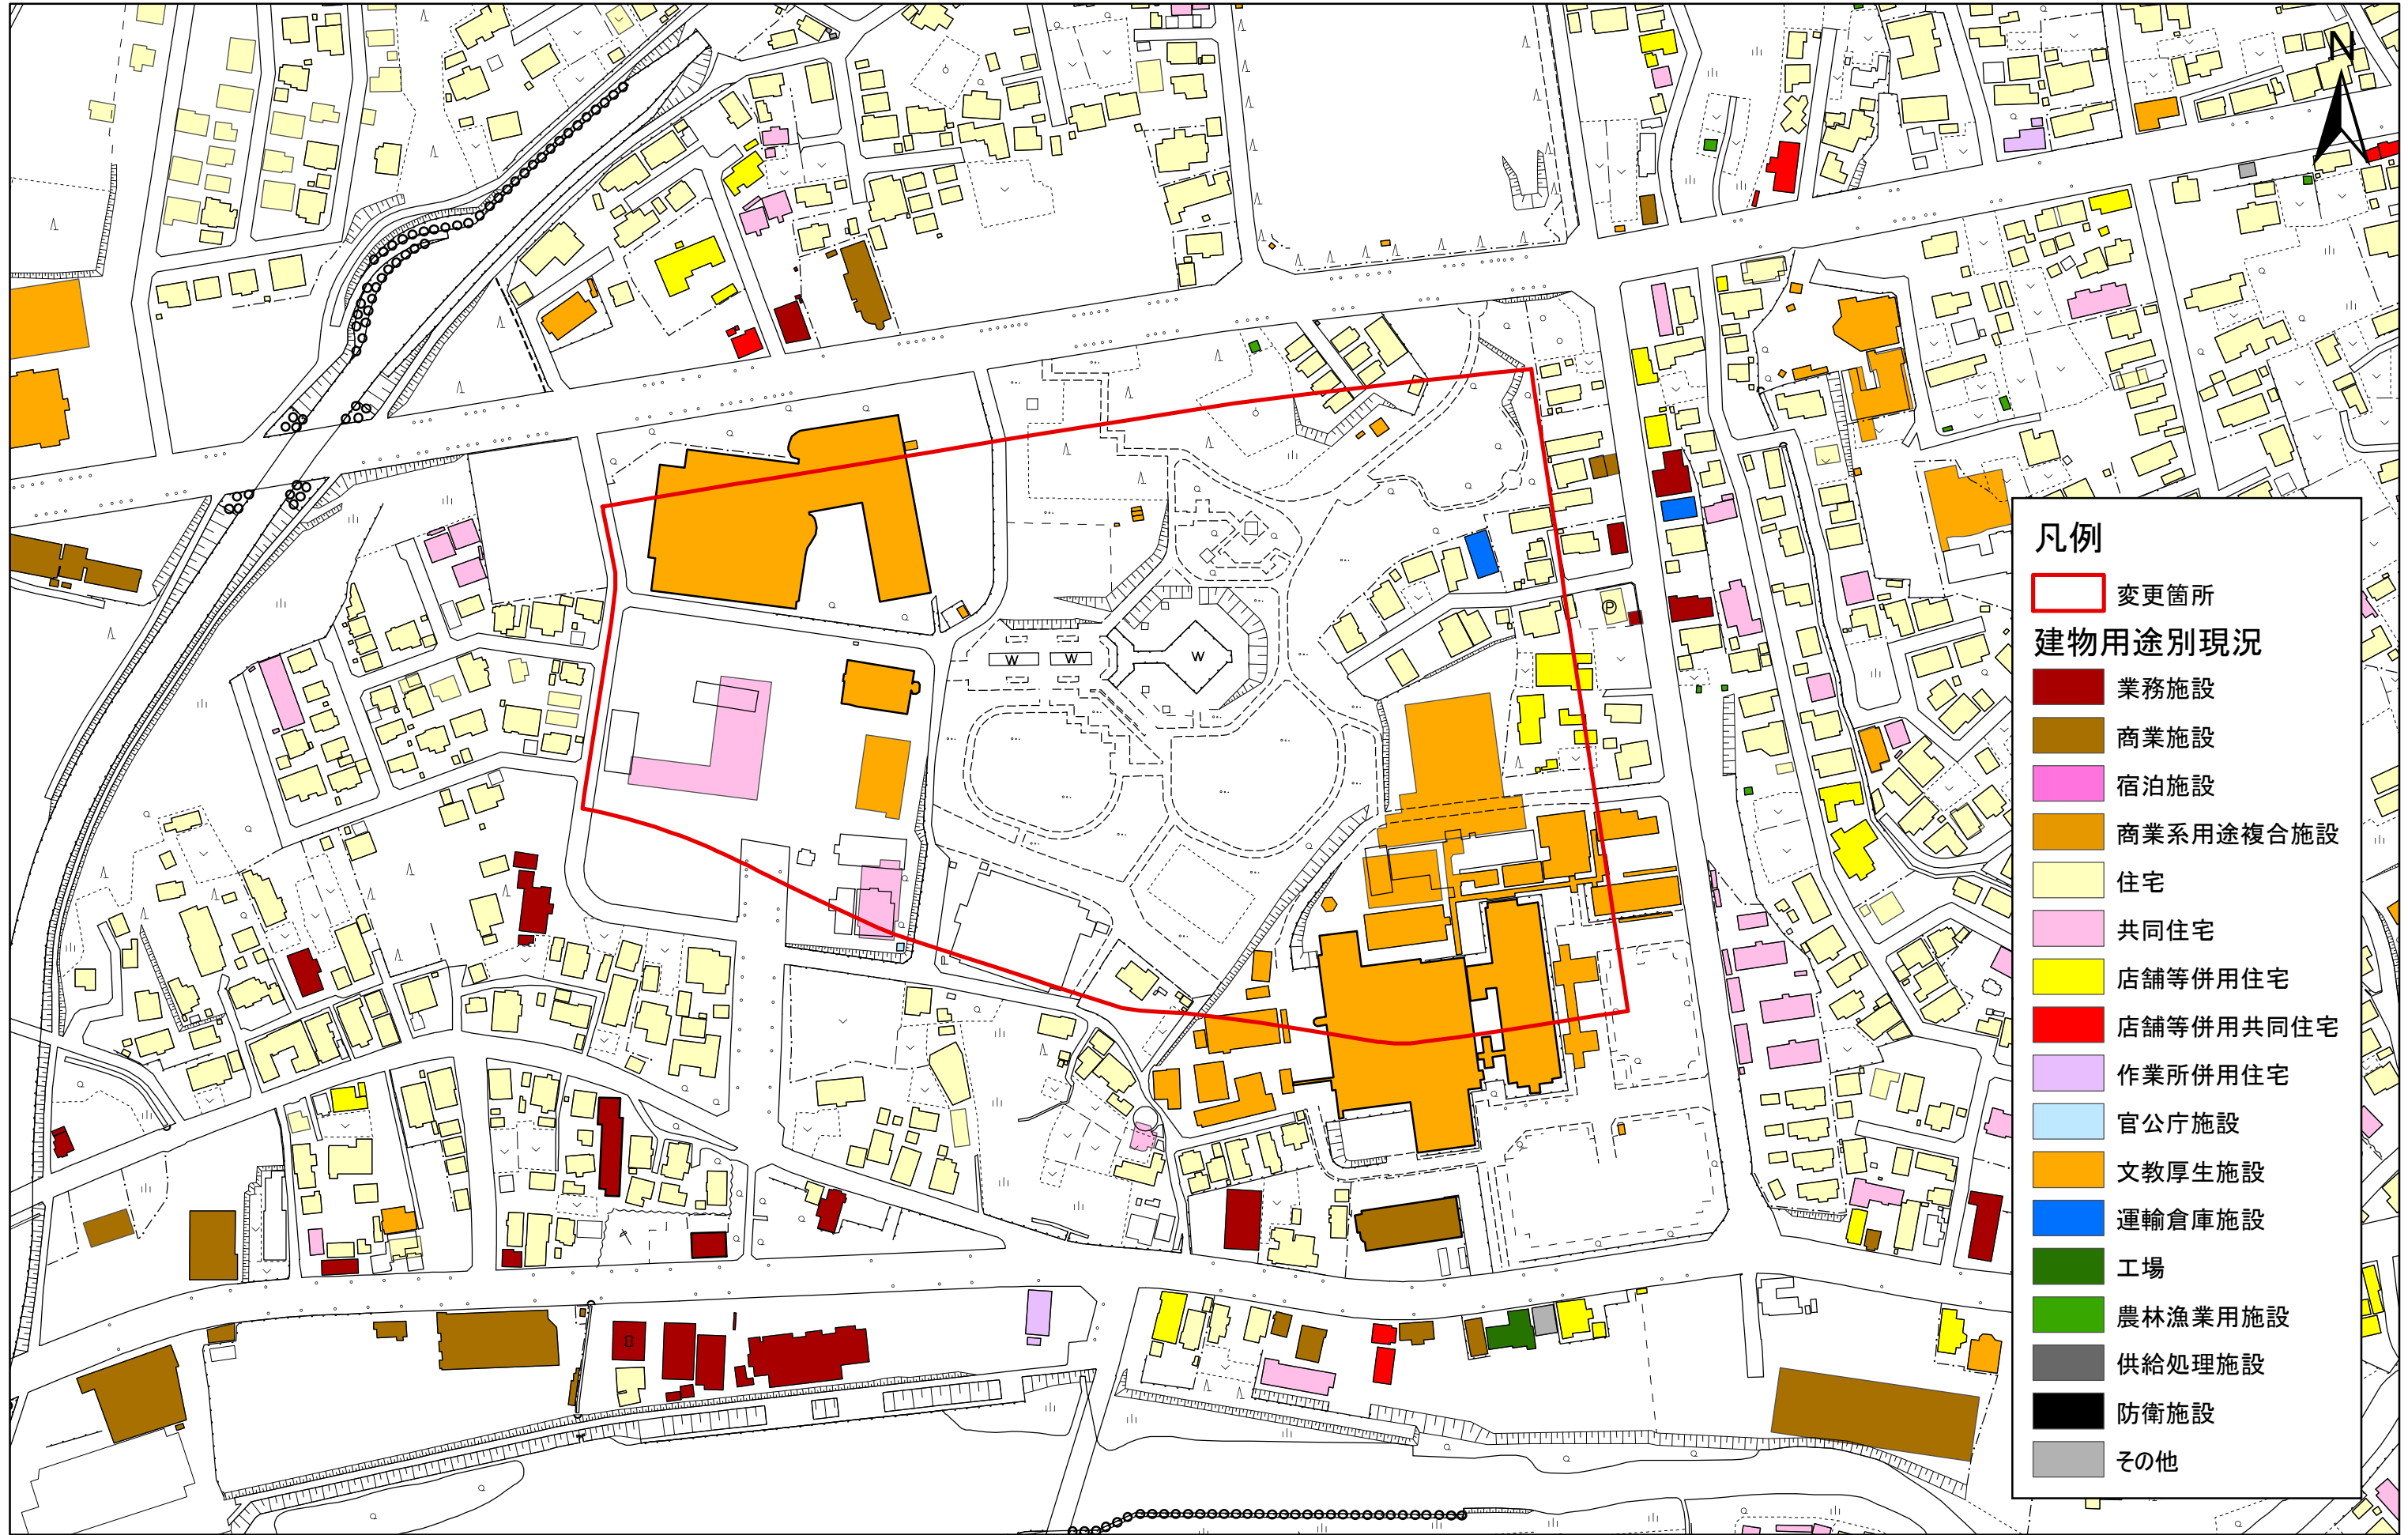

むつ都市計画用途地域の変更(むつ市決定)建物用途別現況図

凡例	
	変更箇所
建物用途別現況	
	業務施設
	商業施設
	宿泊施設
	商業系用途複合施設
	住宅
	共同住宅
	店舗等併用住宅
	店舗等併用共同住宅
	作業所併用住宅
	官公庁施設
	文教厚生施設
	運輸倉庫施設
	工場
	農林漁業用施設
	供給処理施設
	防衛施設
	その他

1:2,500