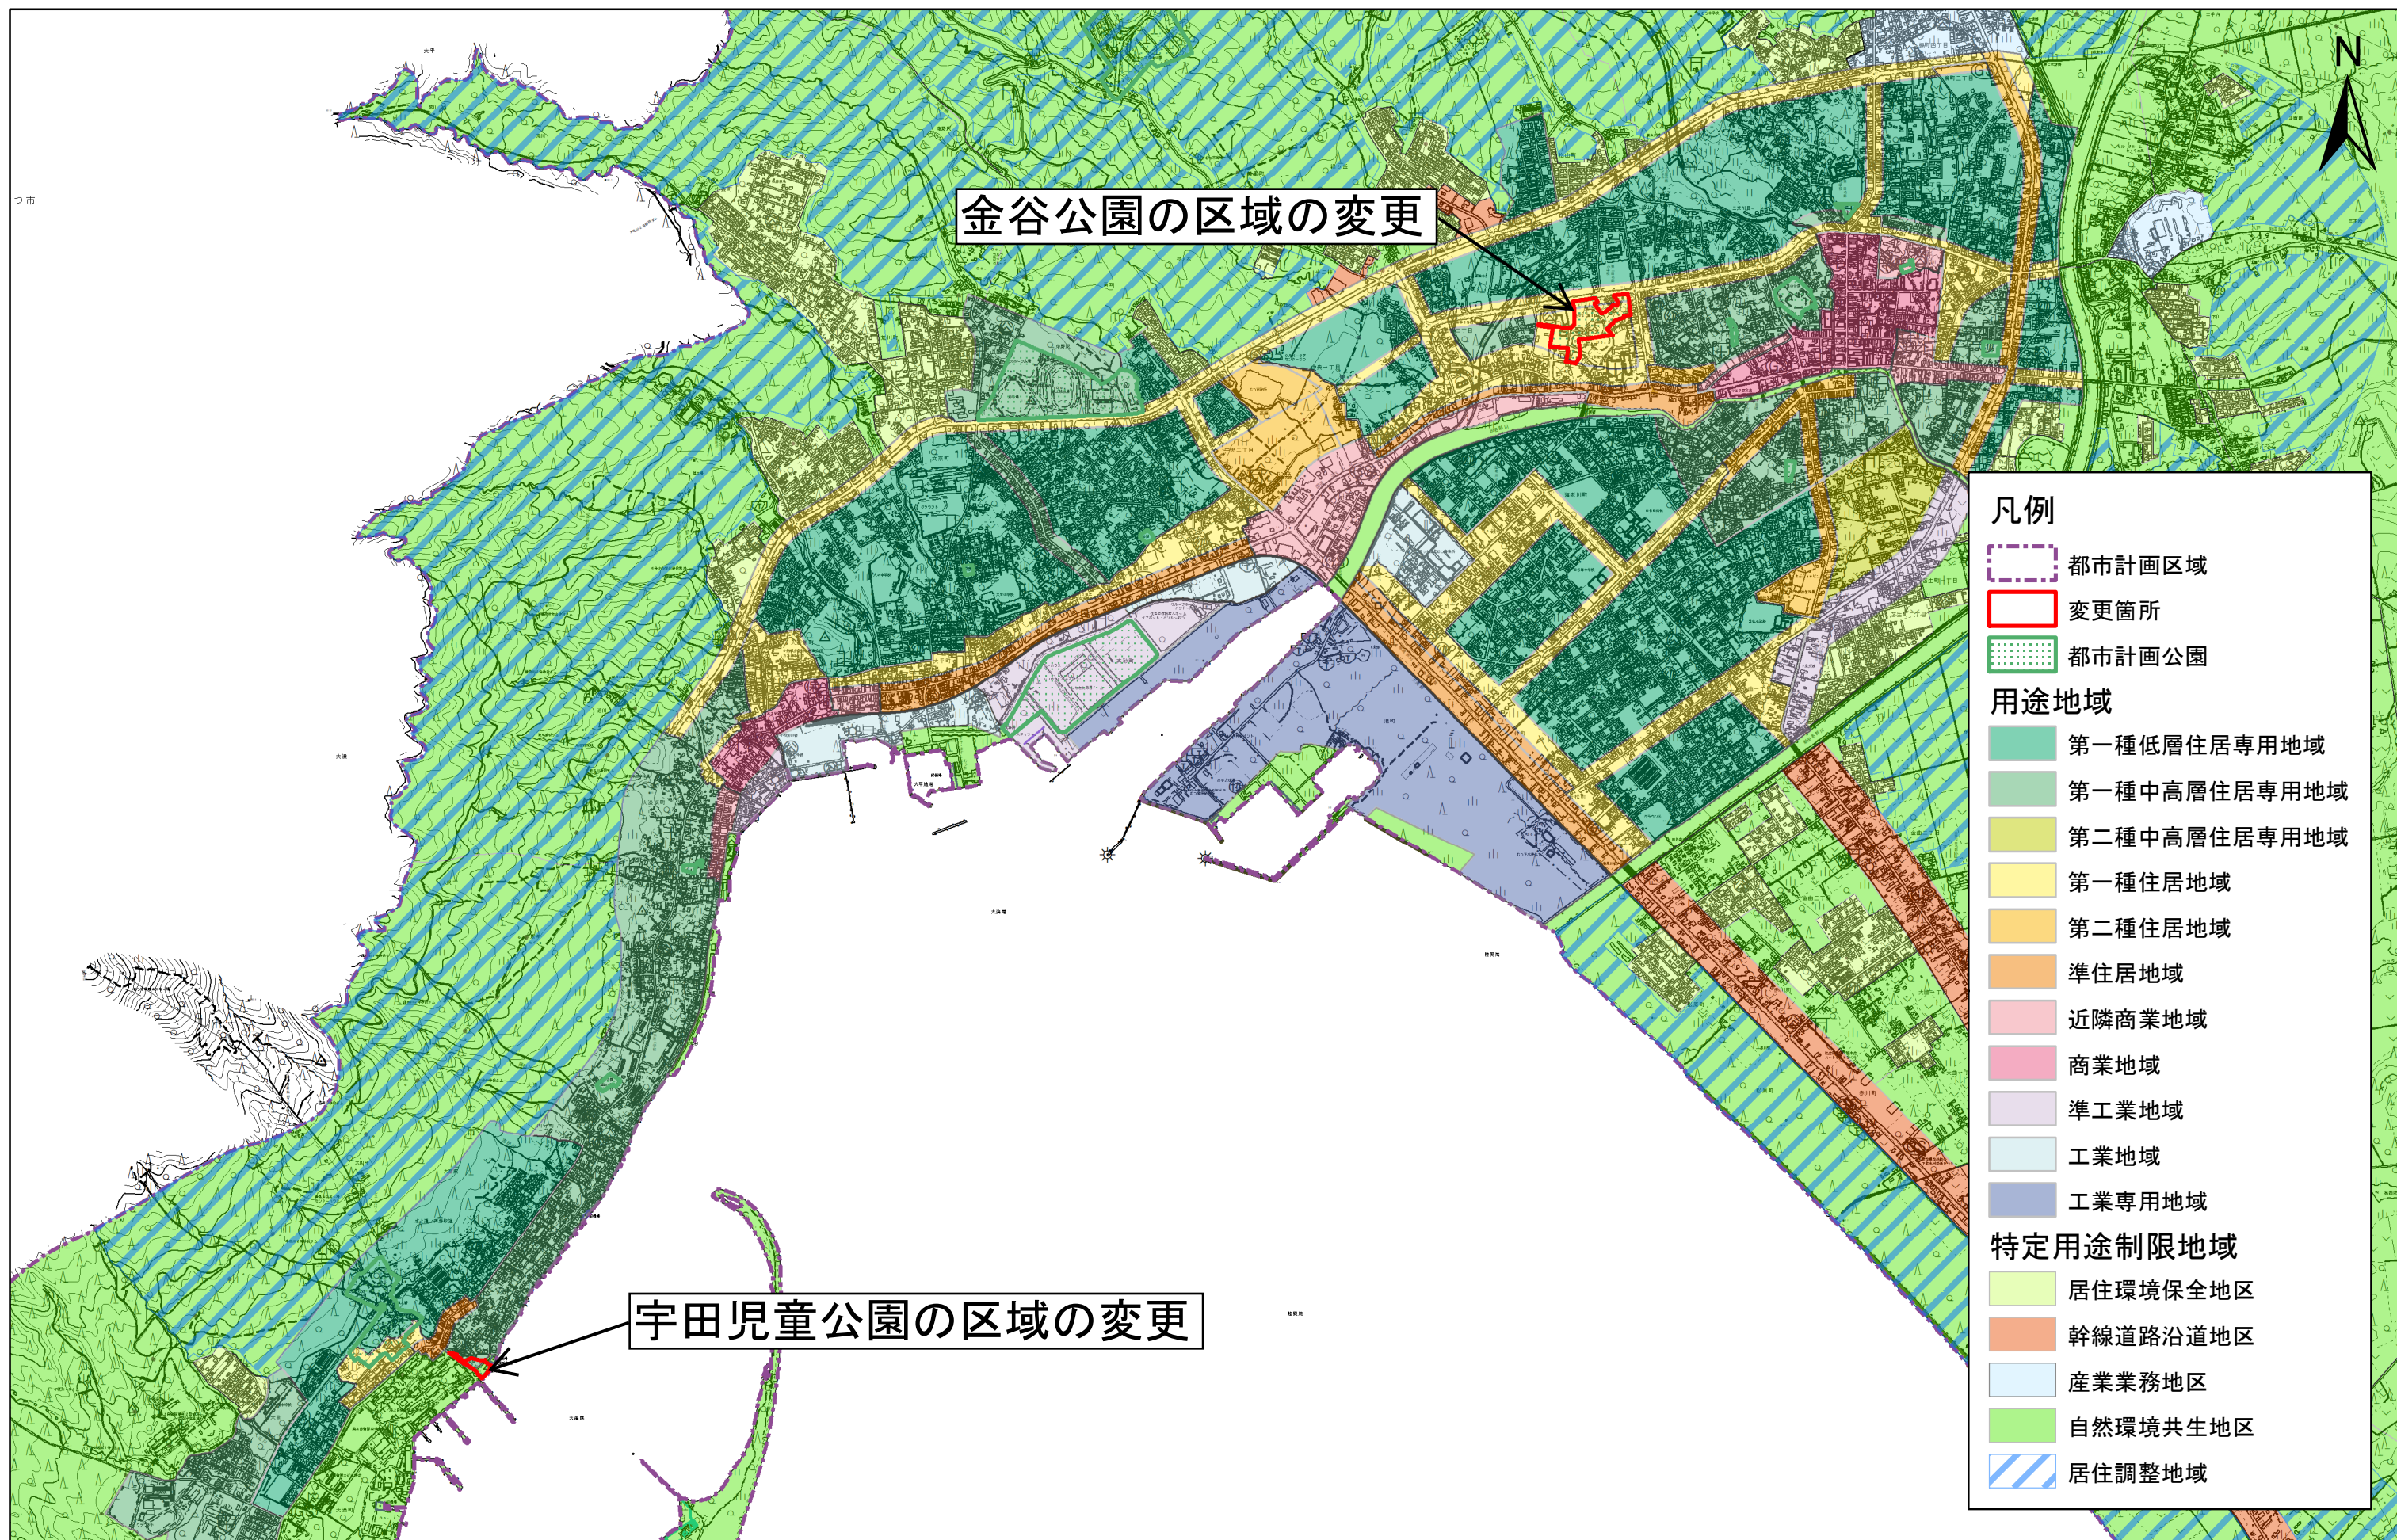

むつ都市計画公園の変更(むつ市決定)総括図

1:25,000

0 500 1,000 2,000 3,000 4,000 5,000メートル