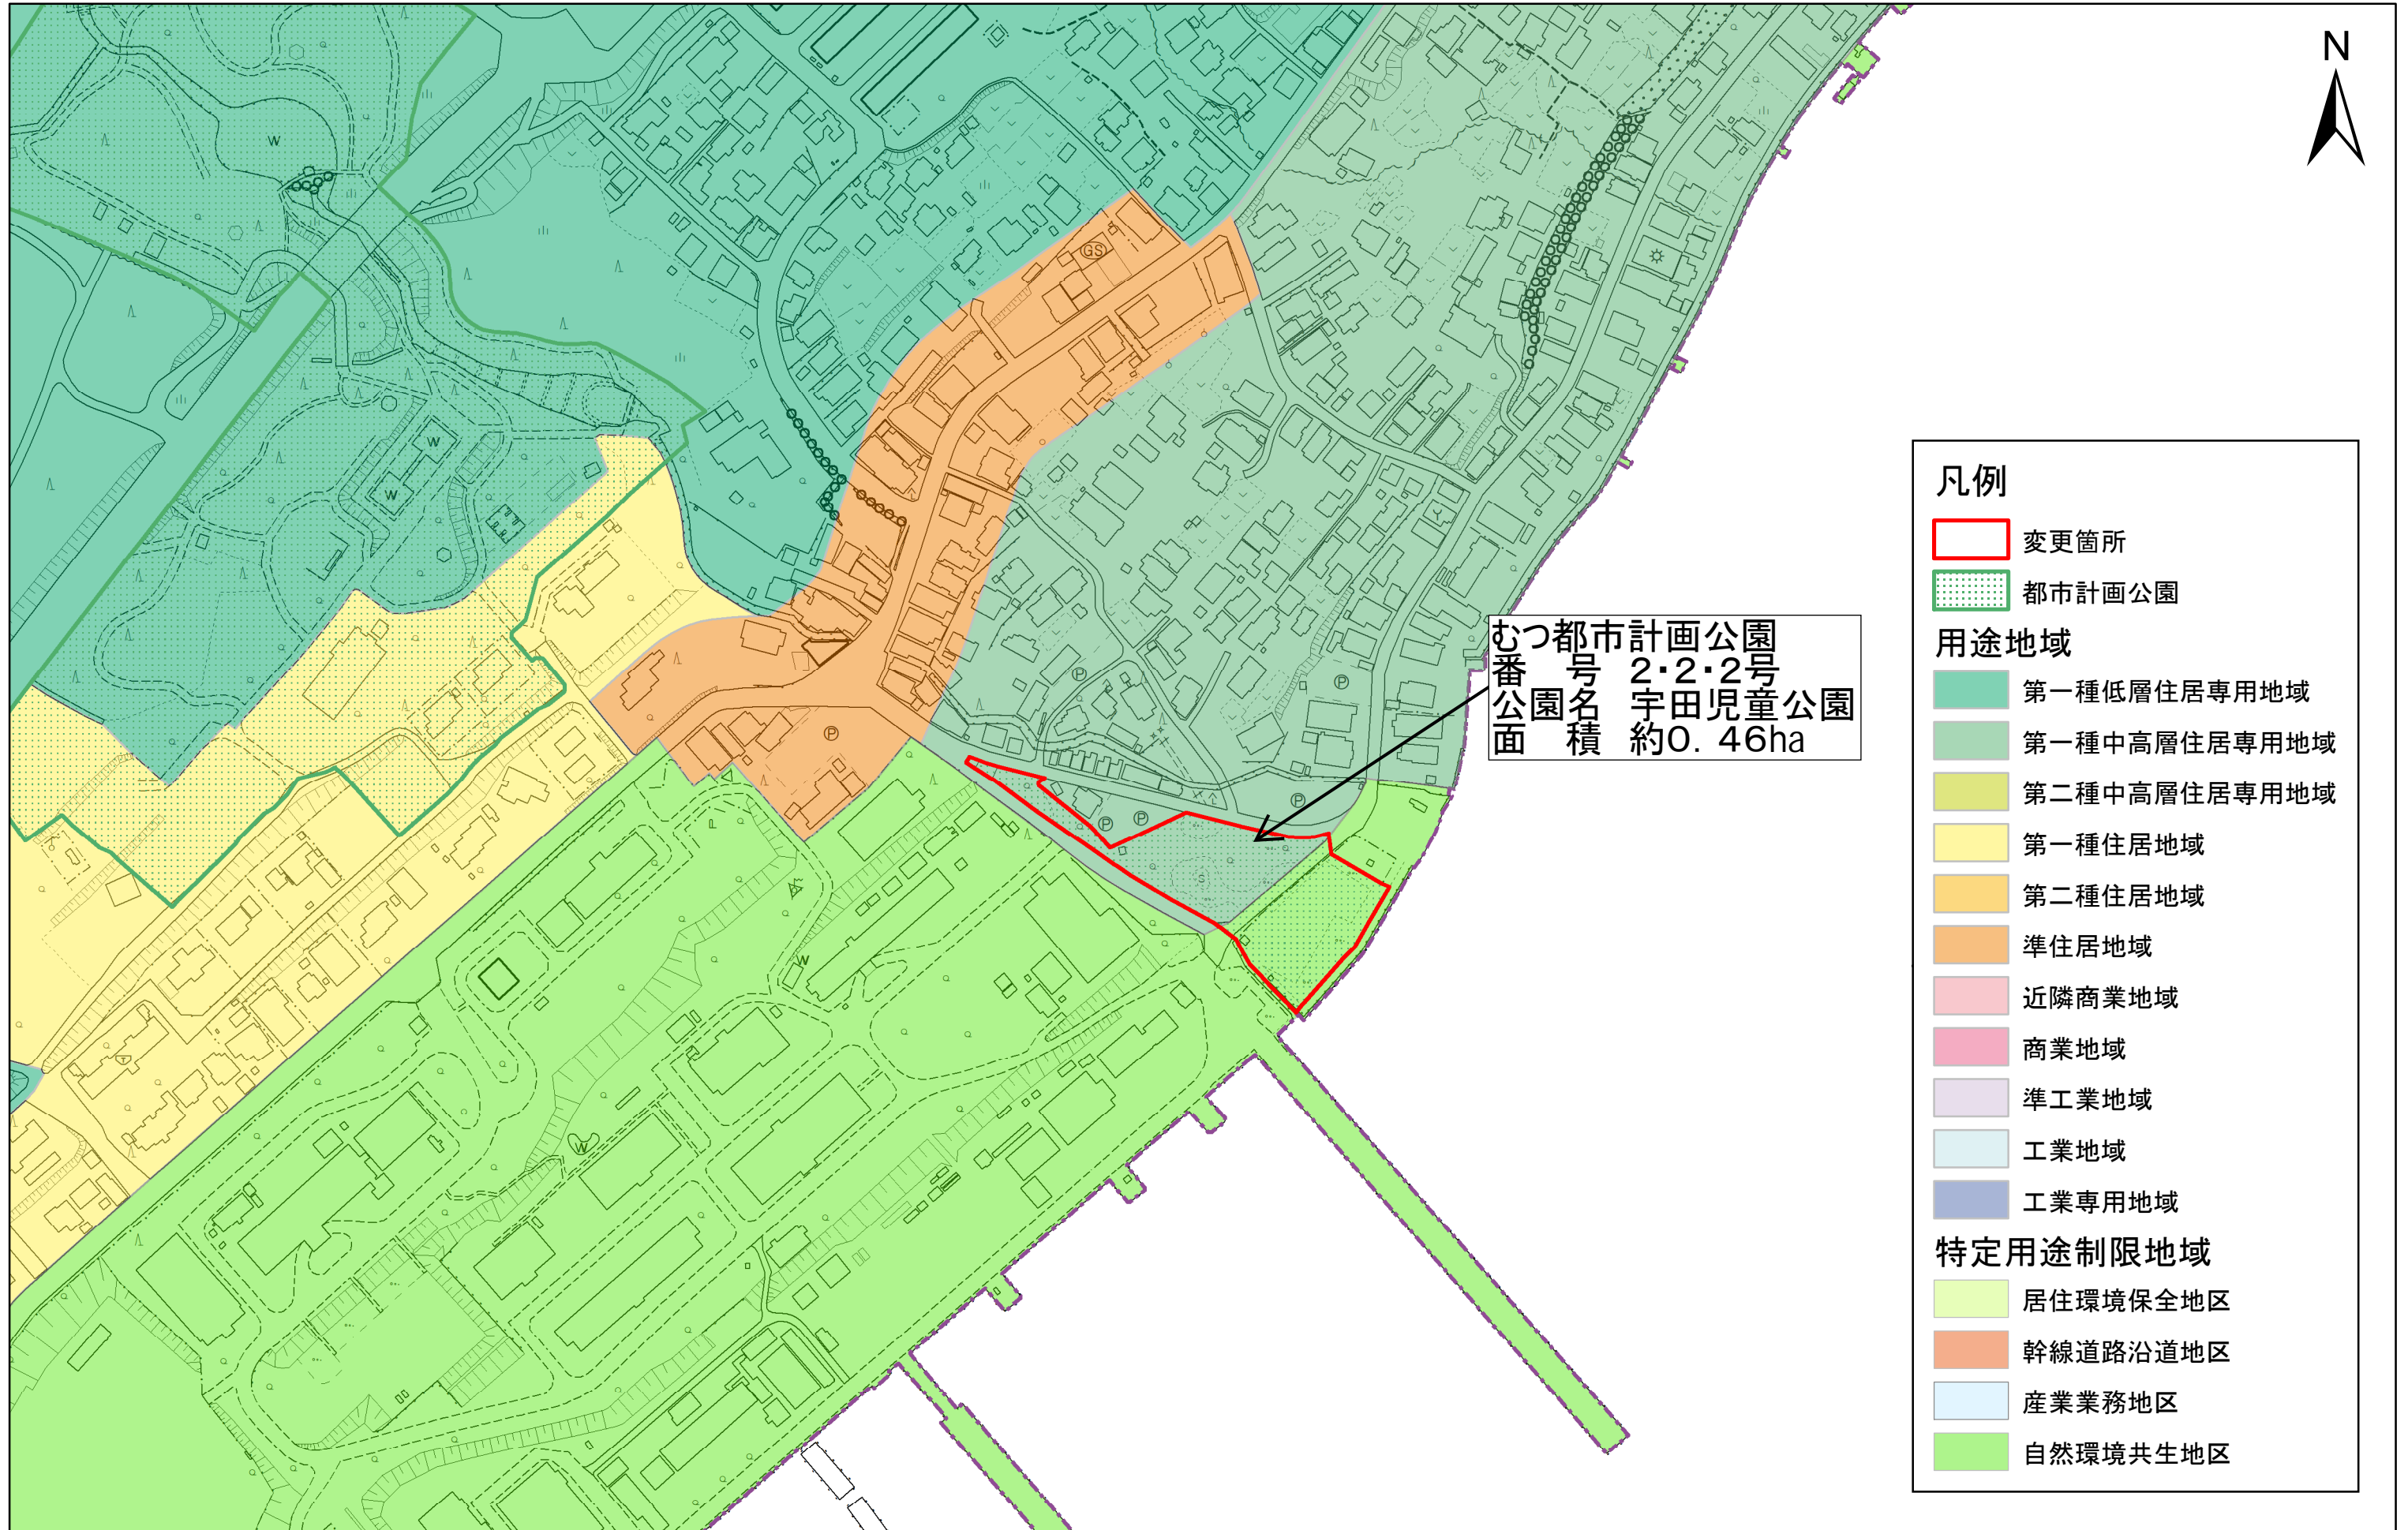

むつ都市計画公園の変更(むつ市決定)計画図

1:2,500

0 50 100 200 300 400 500メートル

むつ都市計画公園の変更(むつ市決定)計画図

むつ都市計画公園
番号 4・4・2号
公園名 金谷公園
面積 約4.1ha

凡例

 変更箇所

 都市計画公園

用途地域

 第一種低層住居専用地域

 第一種中高層住居専用地域

 第二種中高層住居専用地域

 第一種住居地域

 第二種住居地域

 準住居地域

 近隣商業地域

 商業地域

 準工業地域

 工業地域

 工業専用地域

特定用途制限地域

 居住環境保全地区

 幹線道路沿道地区

 産業業務地区