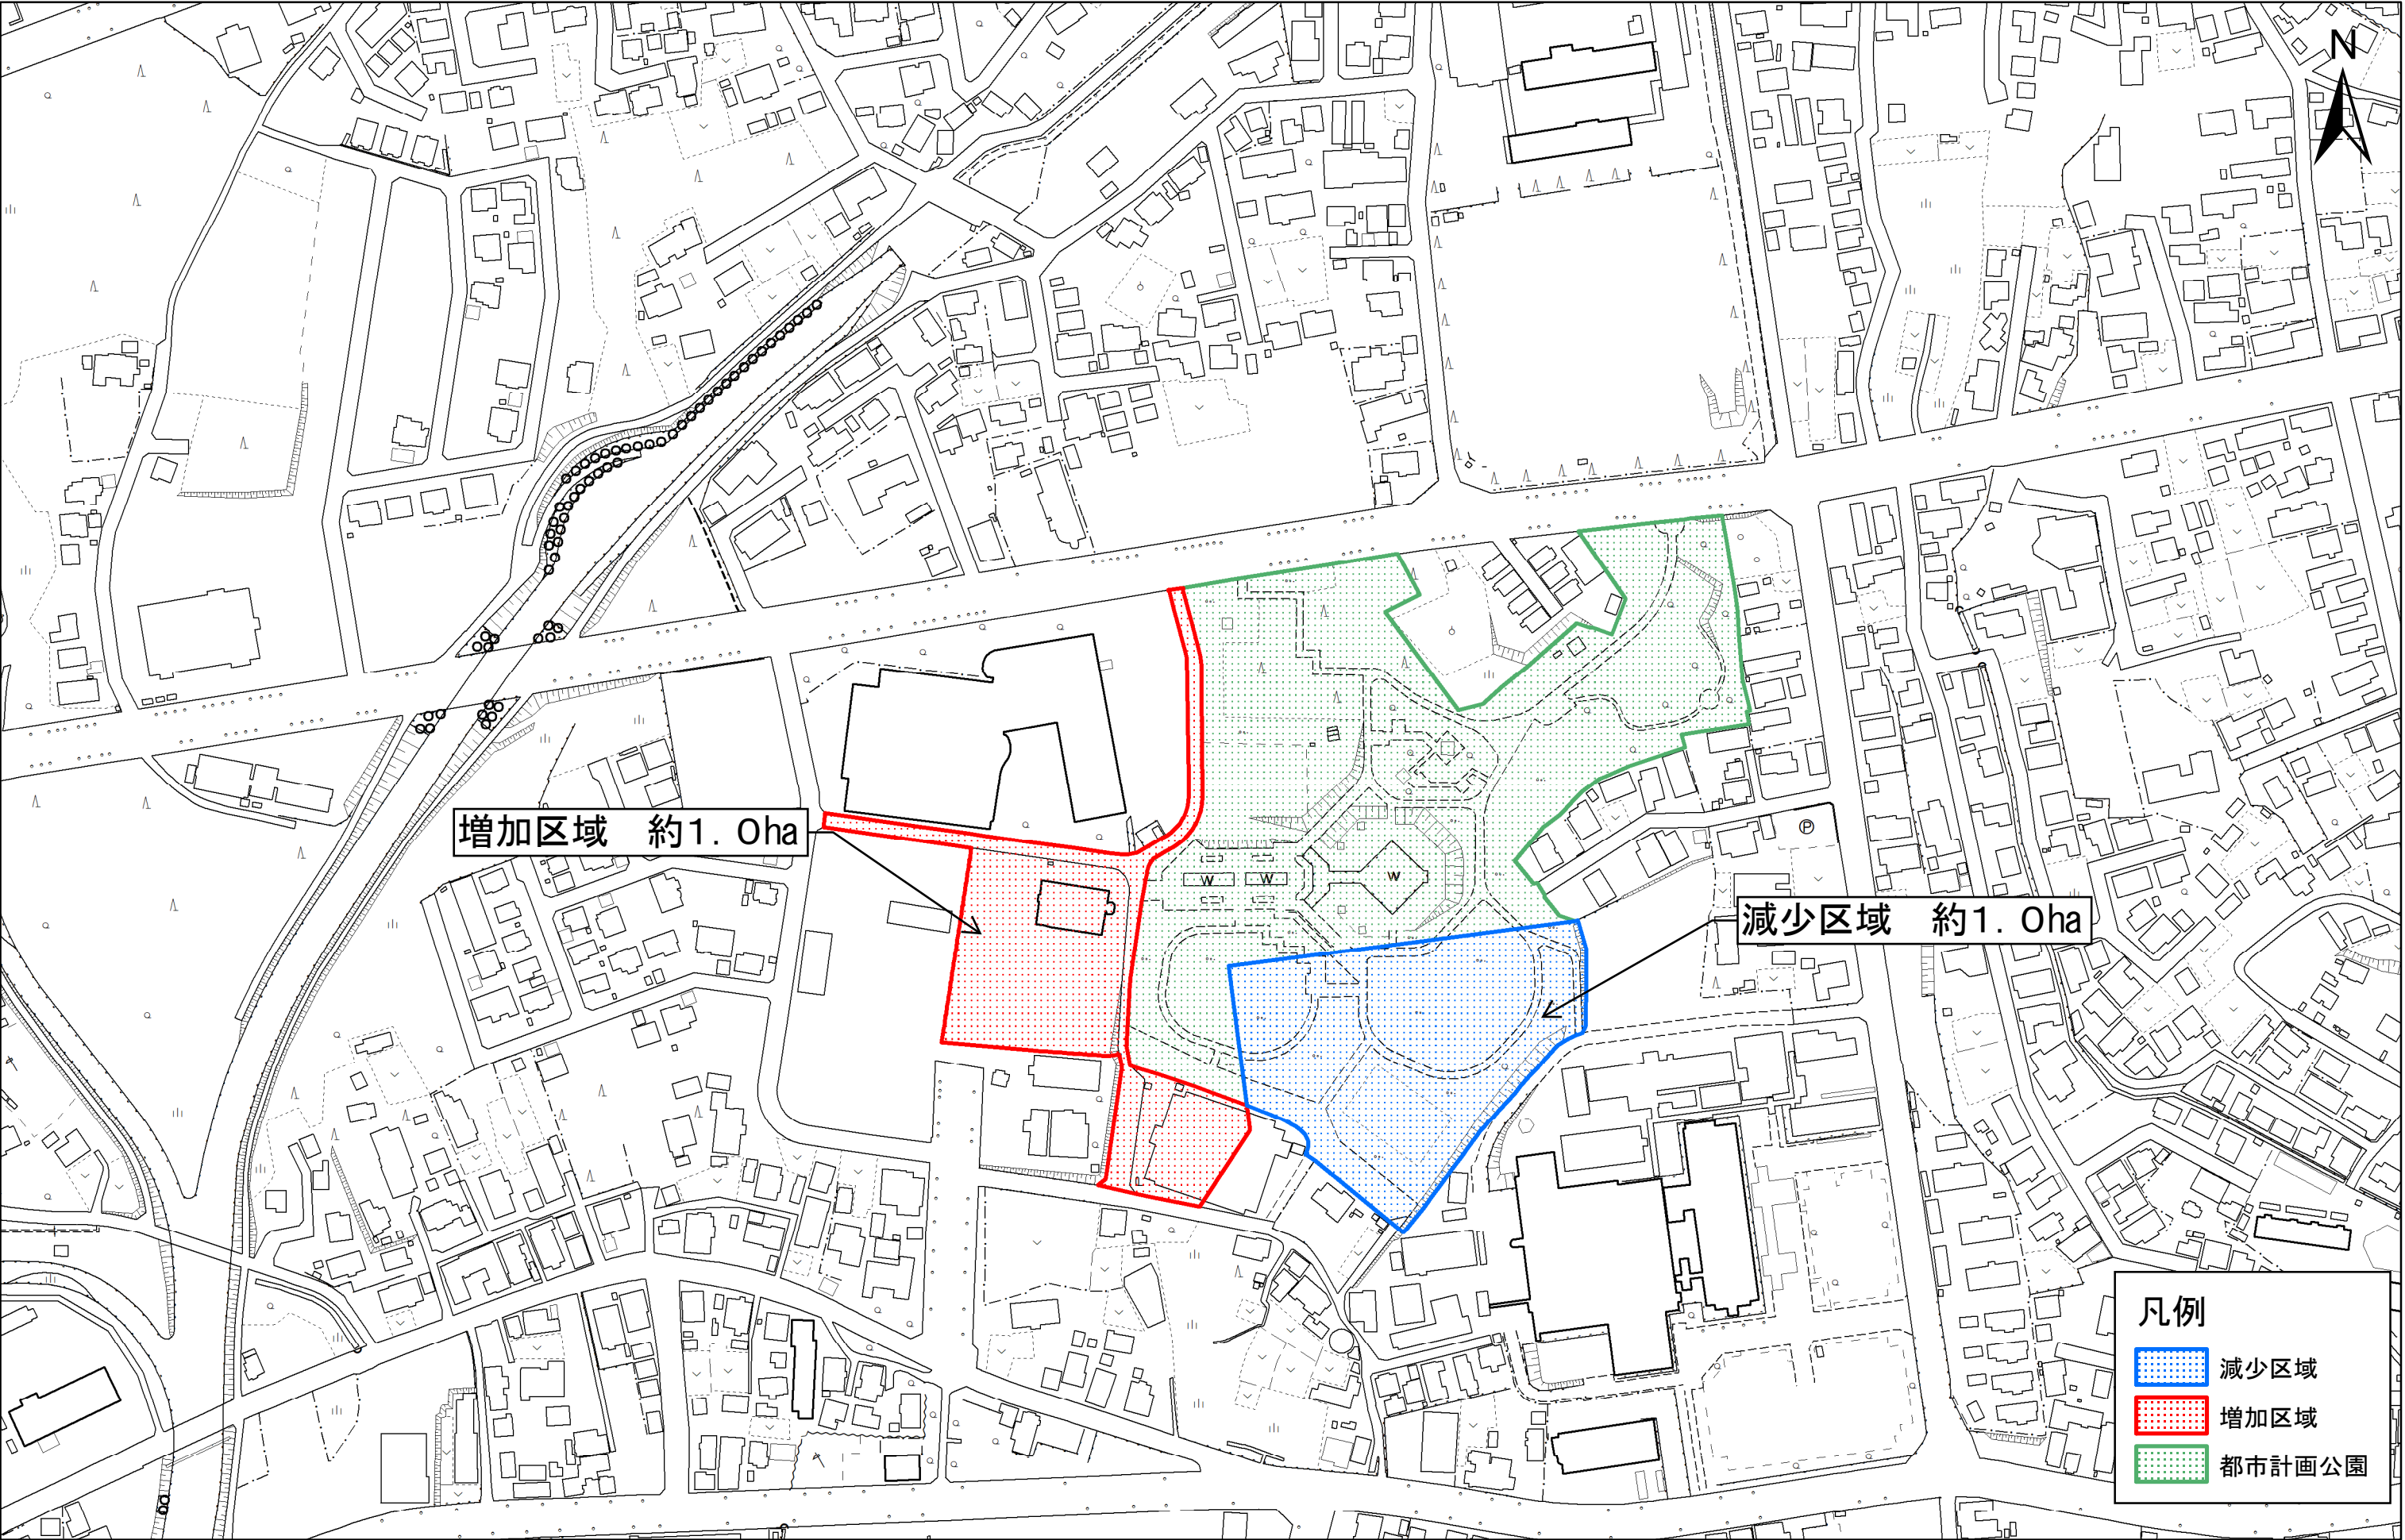

むつ都市計画公園の変更(むつ市決定)新旧対照図

1:2,500

0 50 100 200 300 400 500メートル

むつ都市計画公園の変更(むつ市決定)新旧対照図

増加区域 約1.0ha

減少区域 約1.0ha

- 凡例
- 減少区域
 - 増加区域
 - 都市計画公園

1:2,500

0 50 100 200 300 400 500メートル