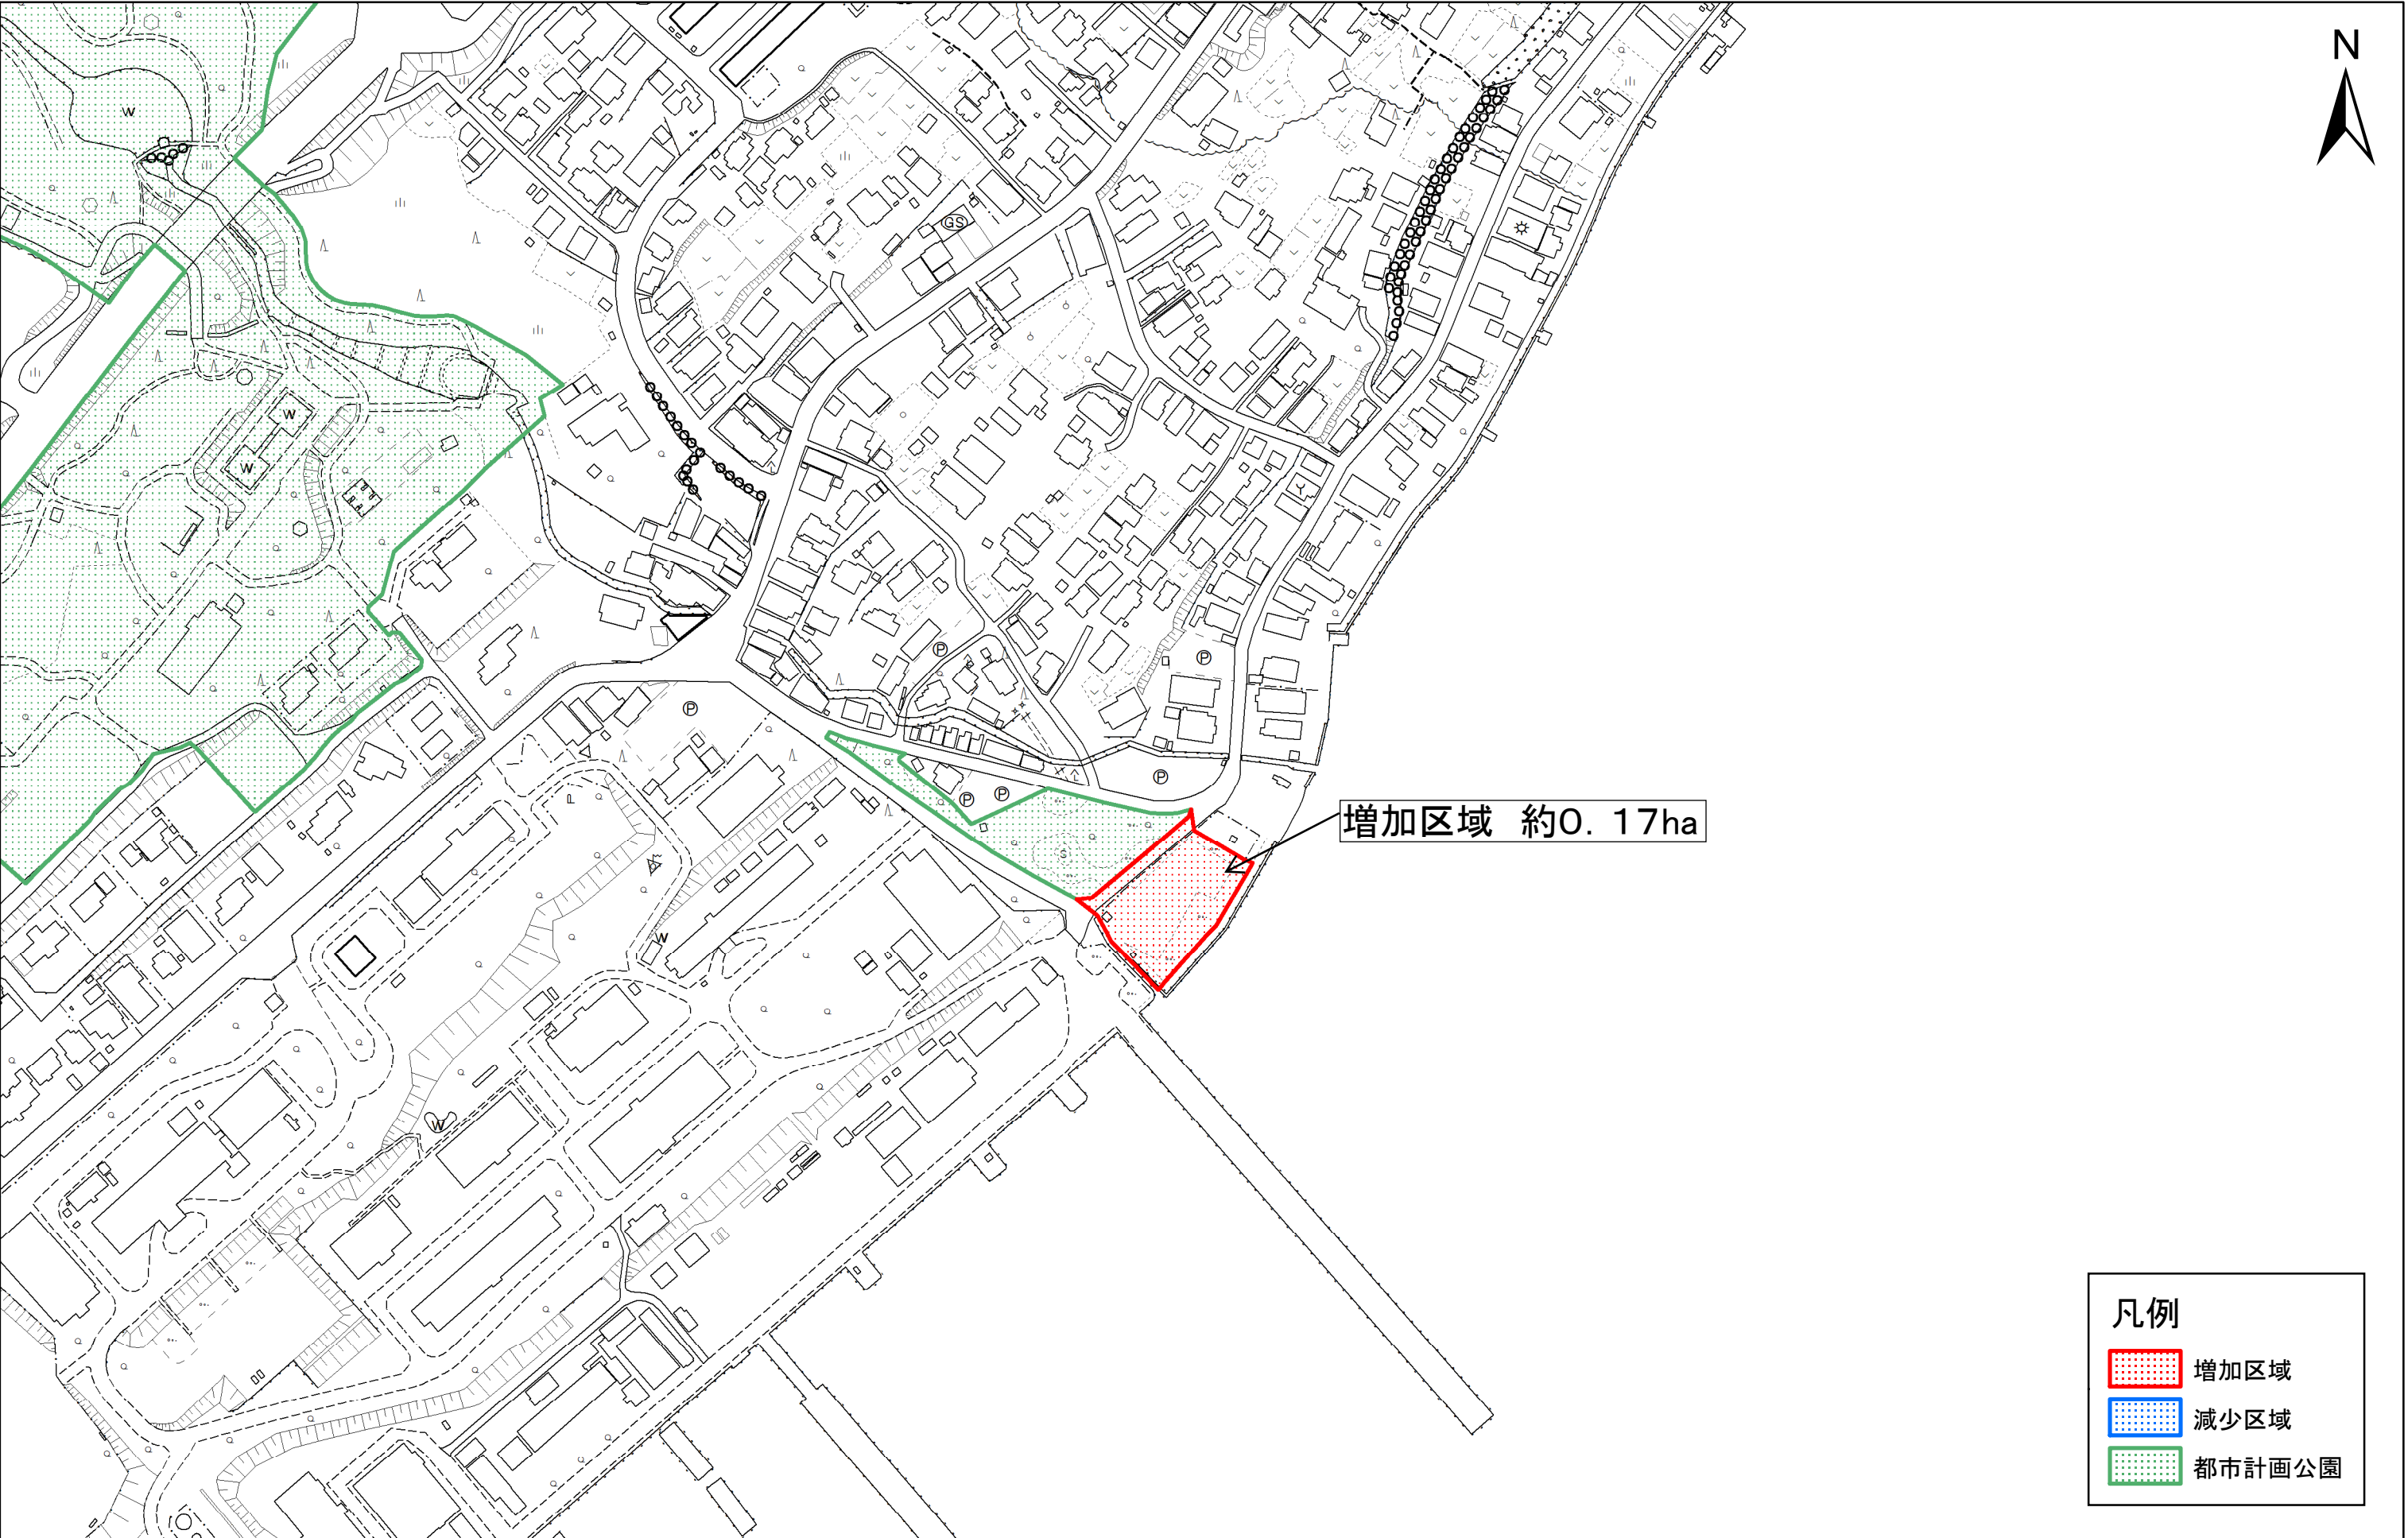

むつ都市計画公園の変更(むつ市決定)新旧対照図

1:2,500

0 50 100 200 300 400 500メートル

むつ都市計画公園の変更(むつ市決定)新旧対照図

増加区域 約1.0ha

減少区域 約1.0ha

- 凡例
- 減少区域
 - 増加区域
 - 都市計画公園

1:2,500

0 50 100 200 300 400 500メートル