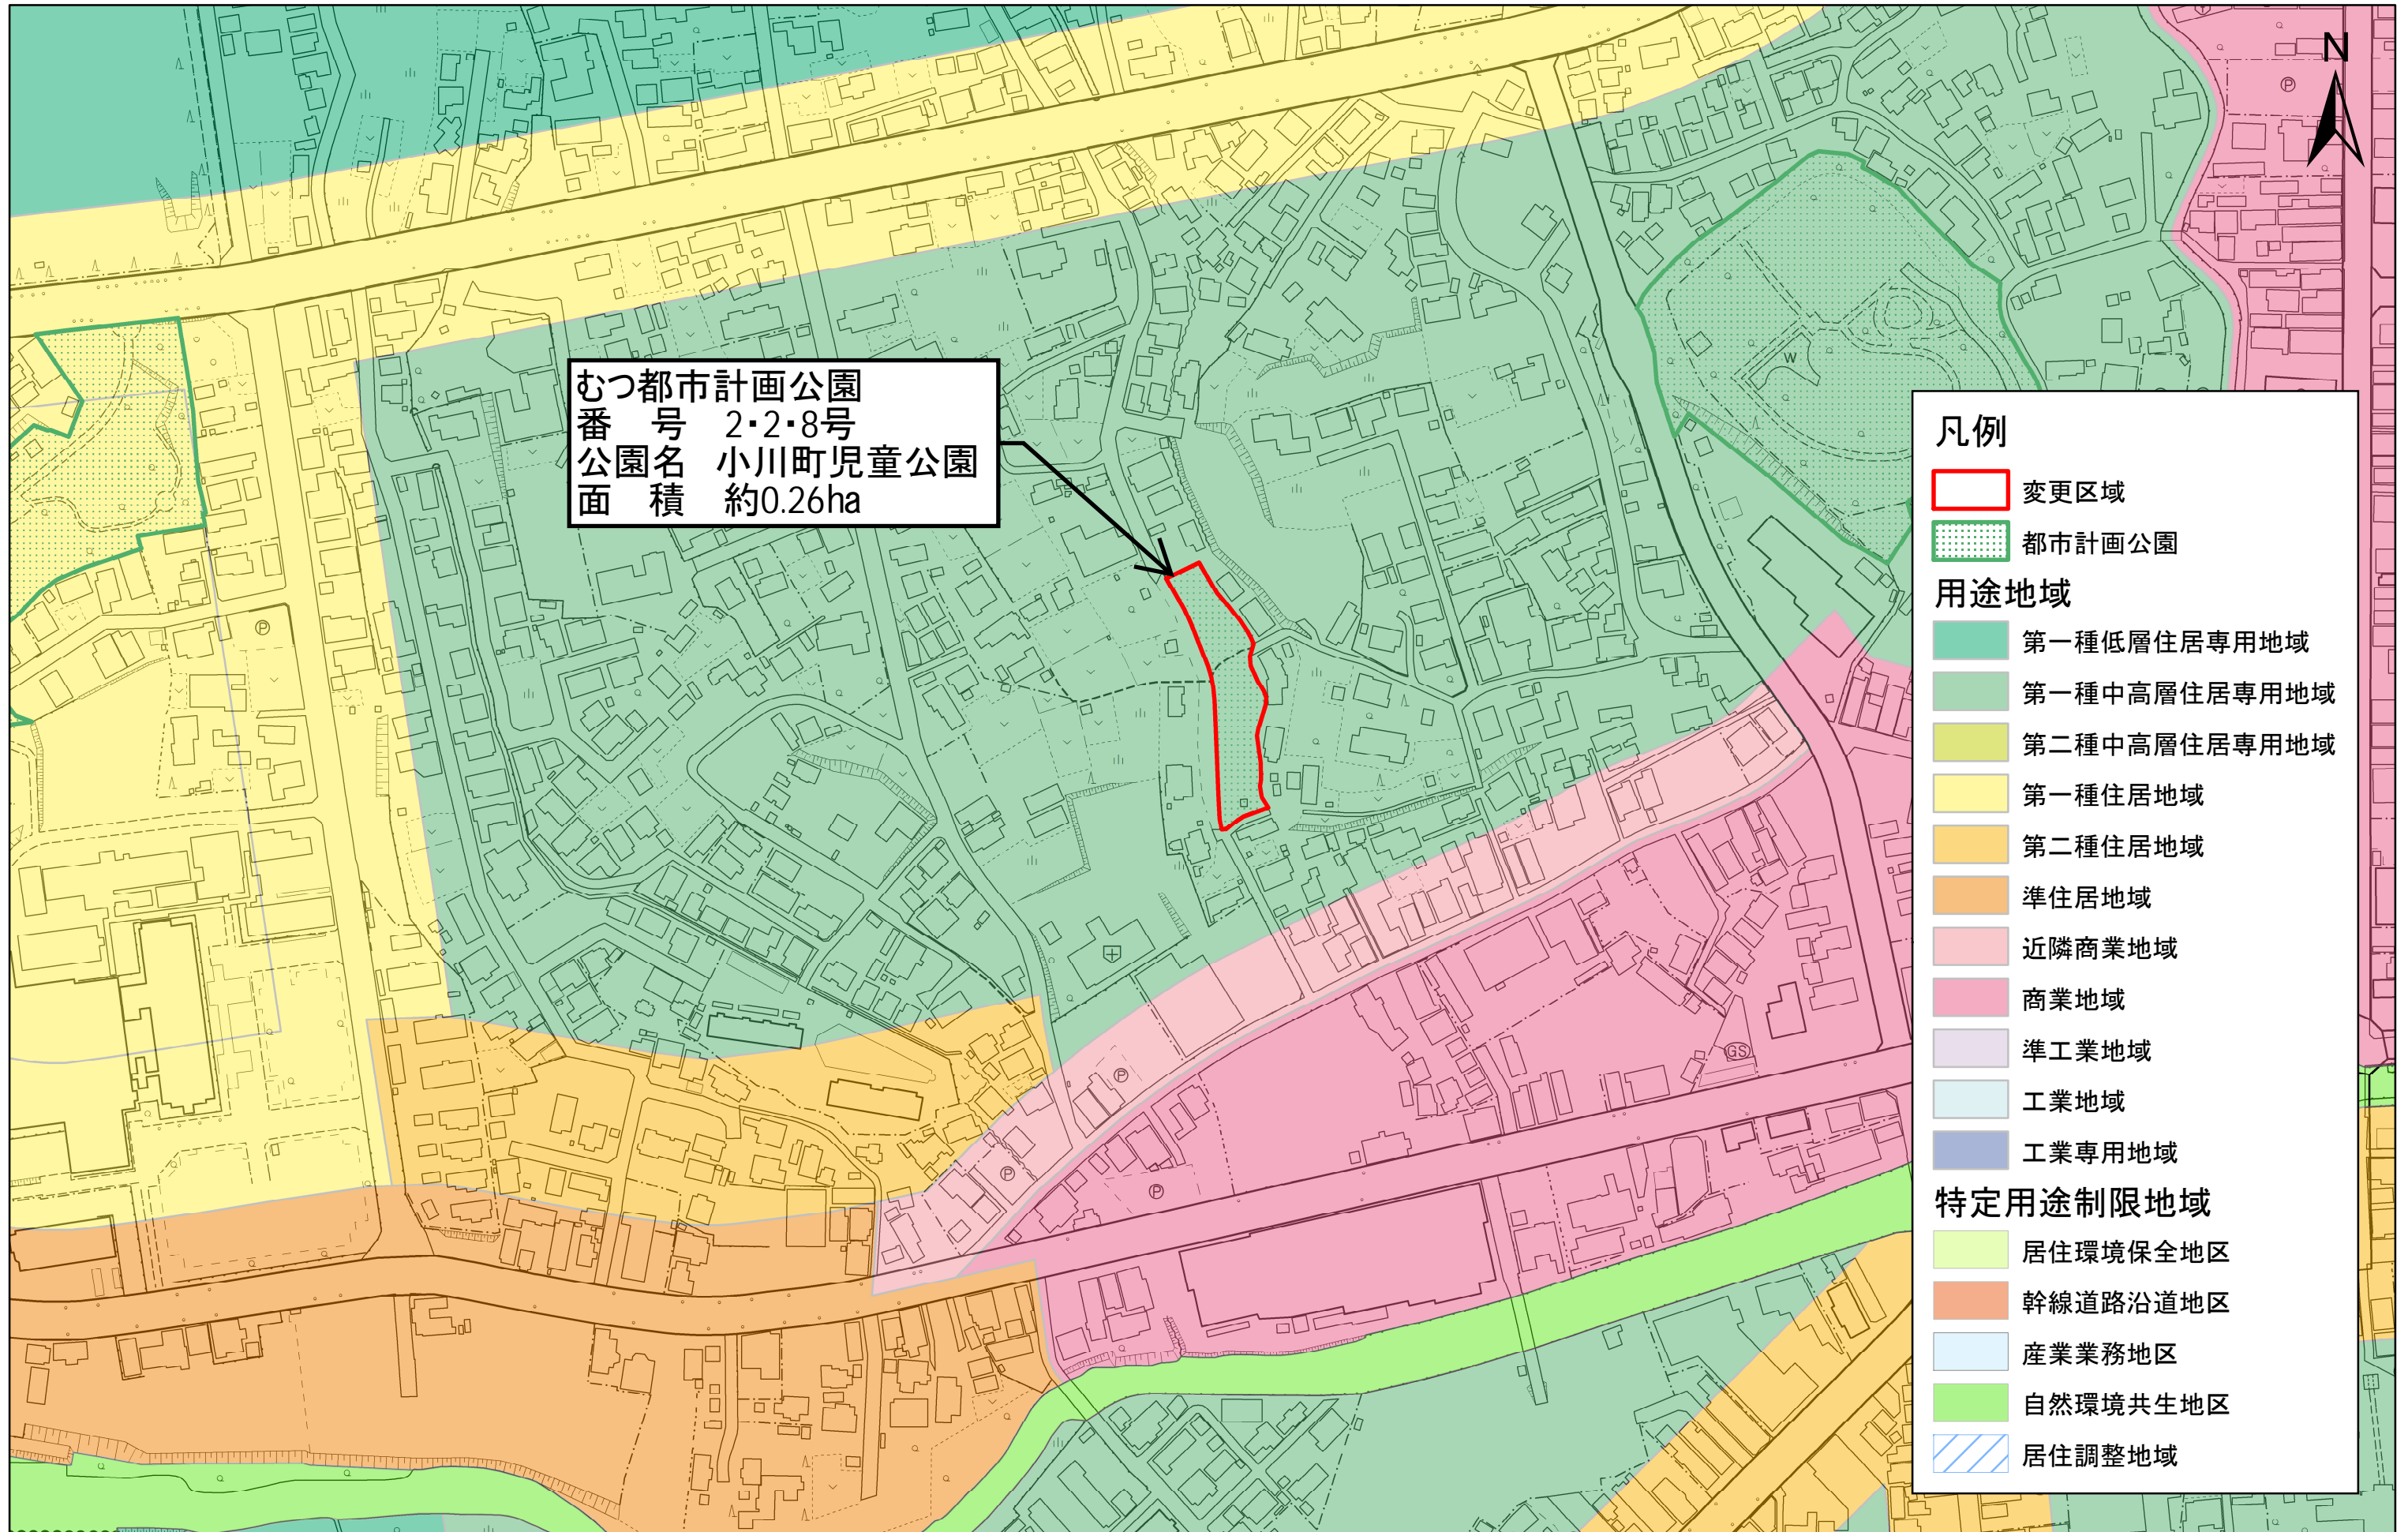

むつ都市計画公園の変更(むつ市決定)計画図

1:2,500

0 50 100 200 300 400 500メートル