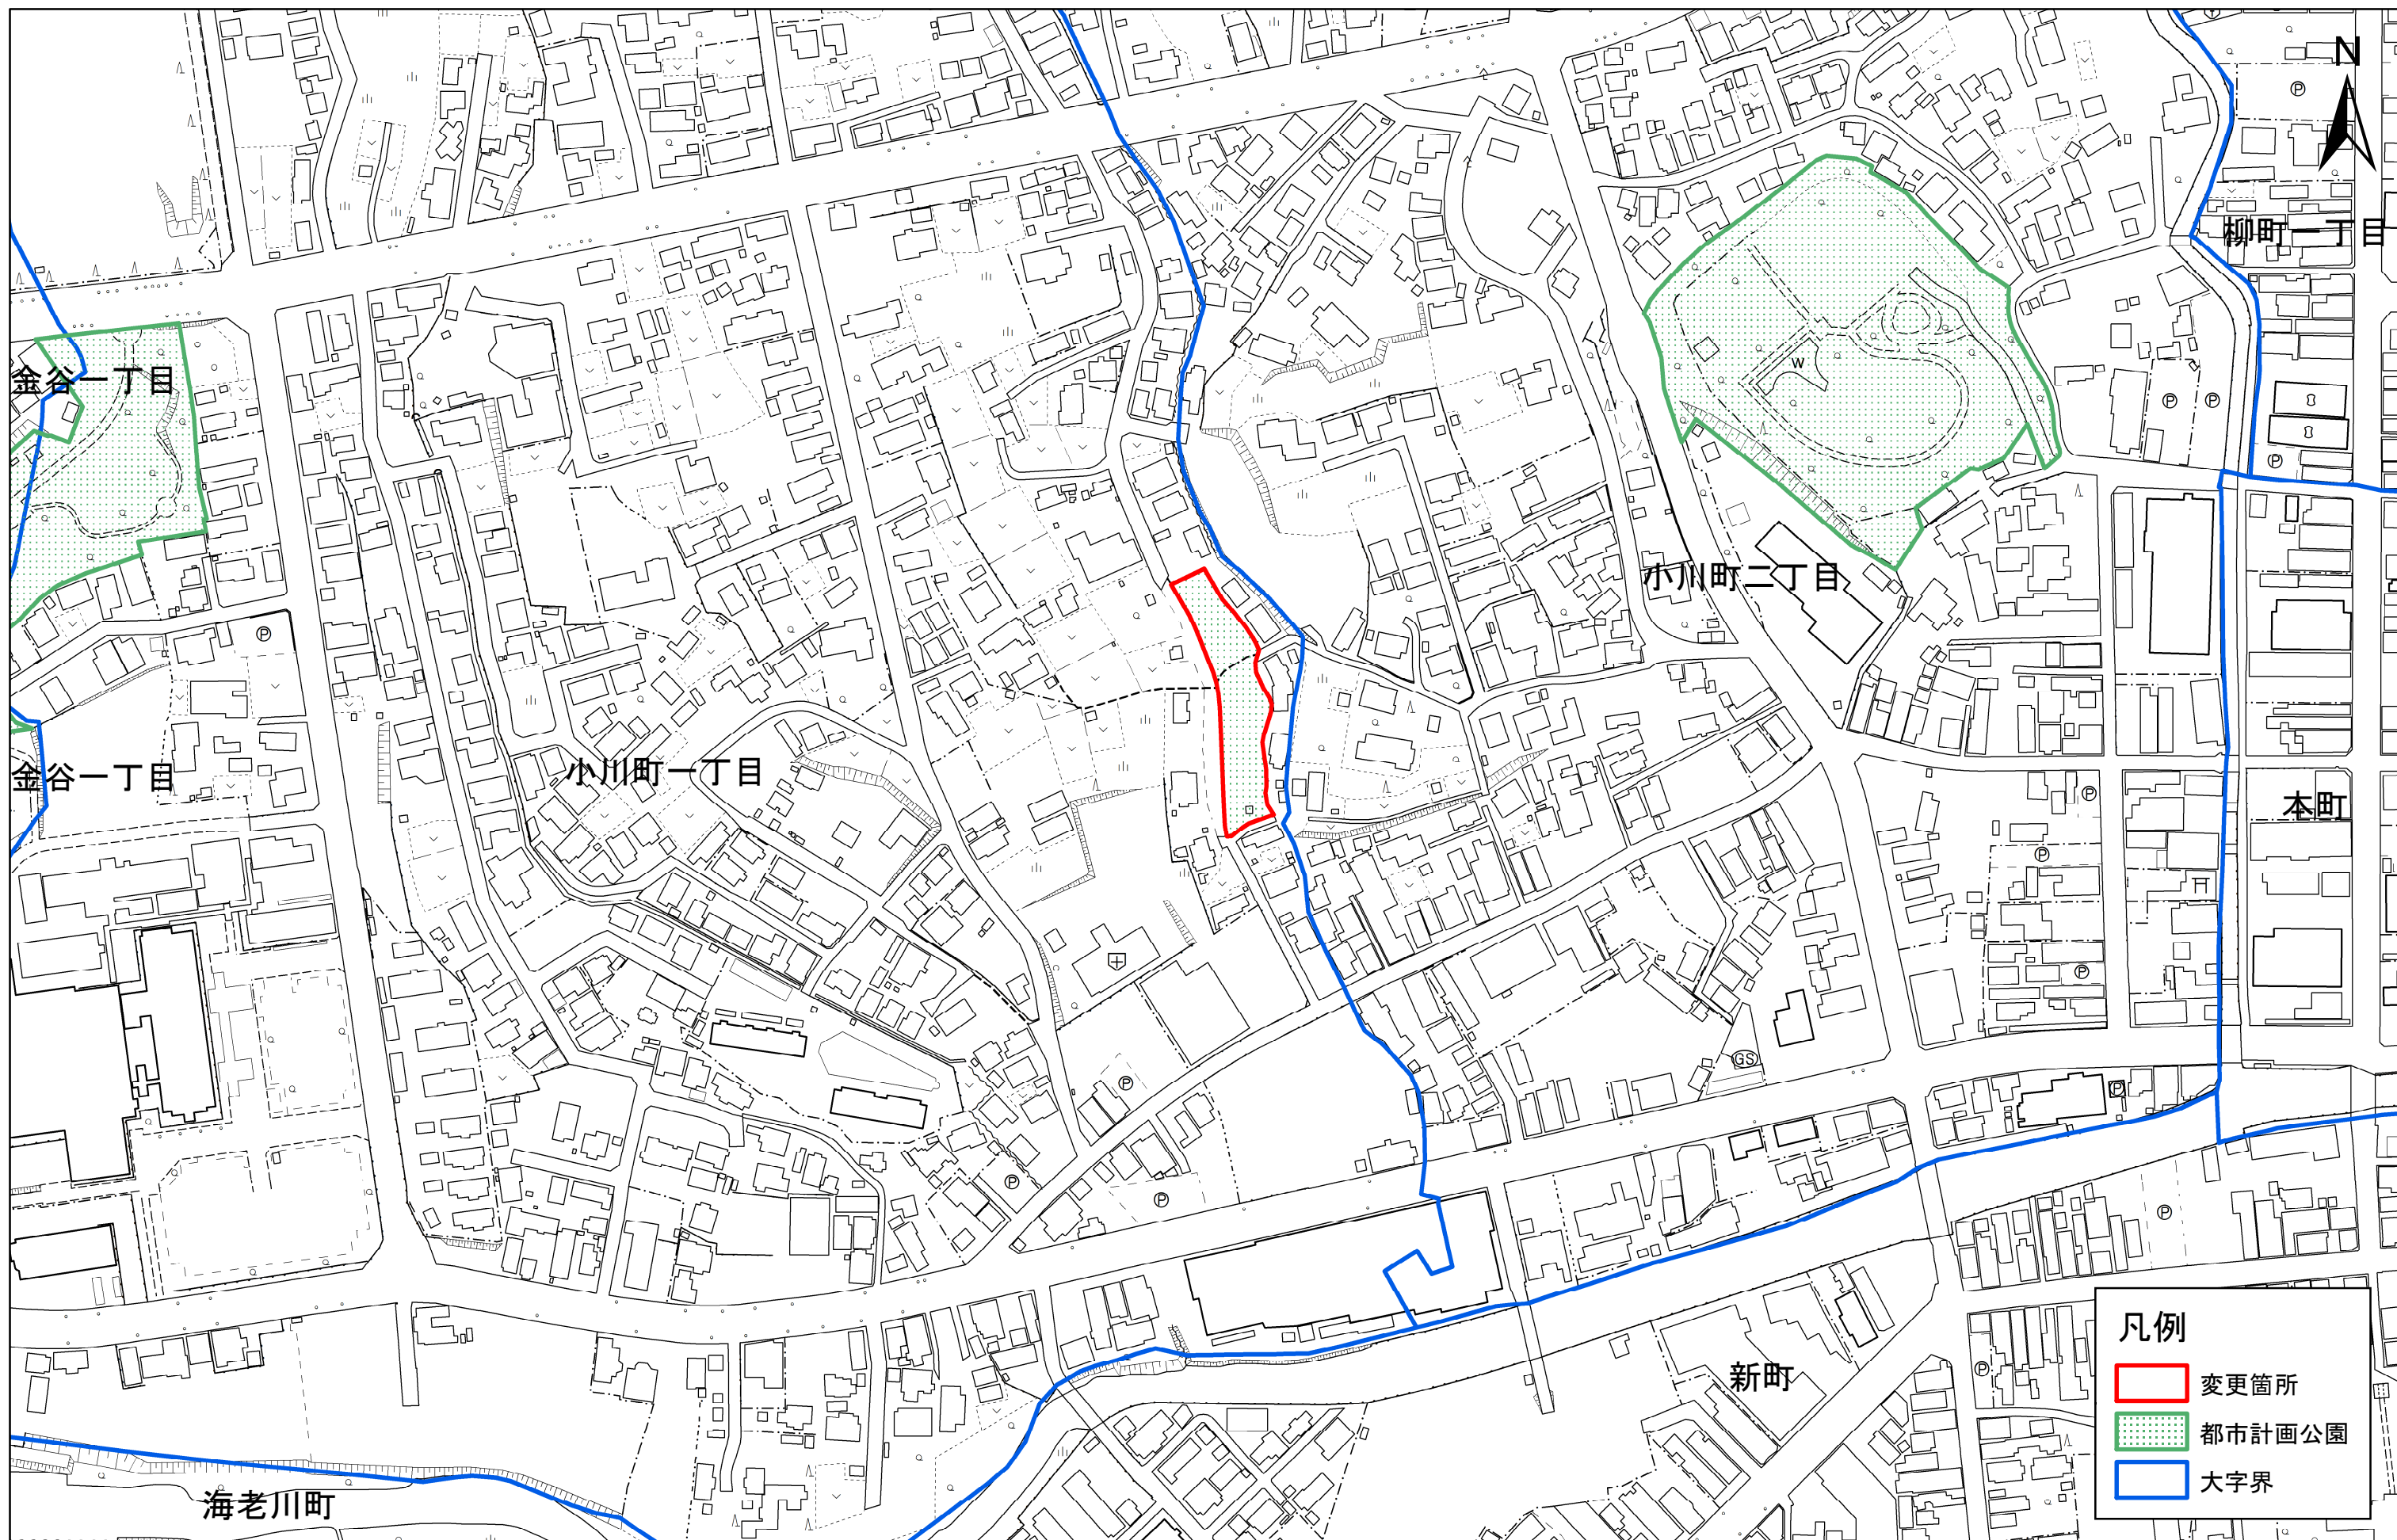

むつ都市計画公園の変更(むつ市決定)字界図

1:2,500

0 50 100 200 300 400 500メートル