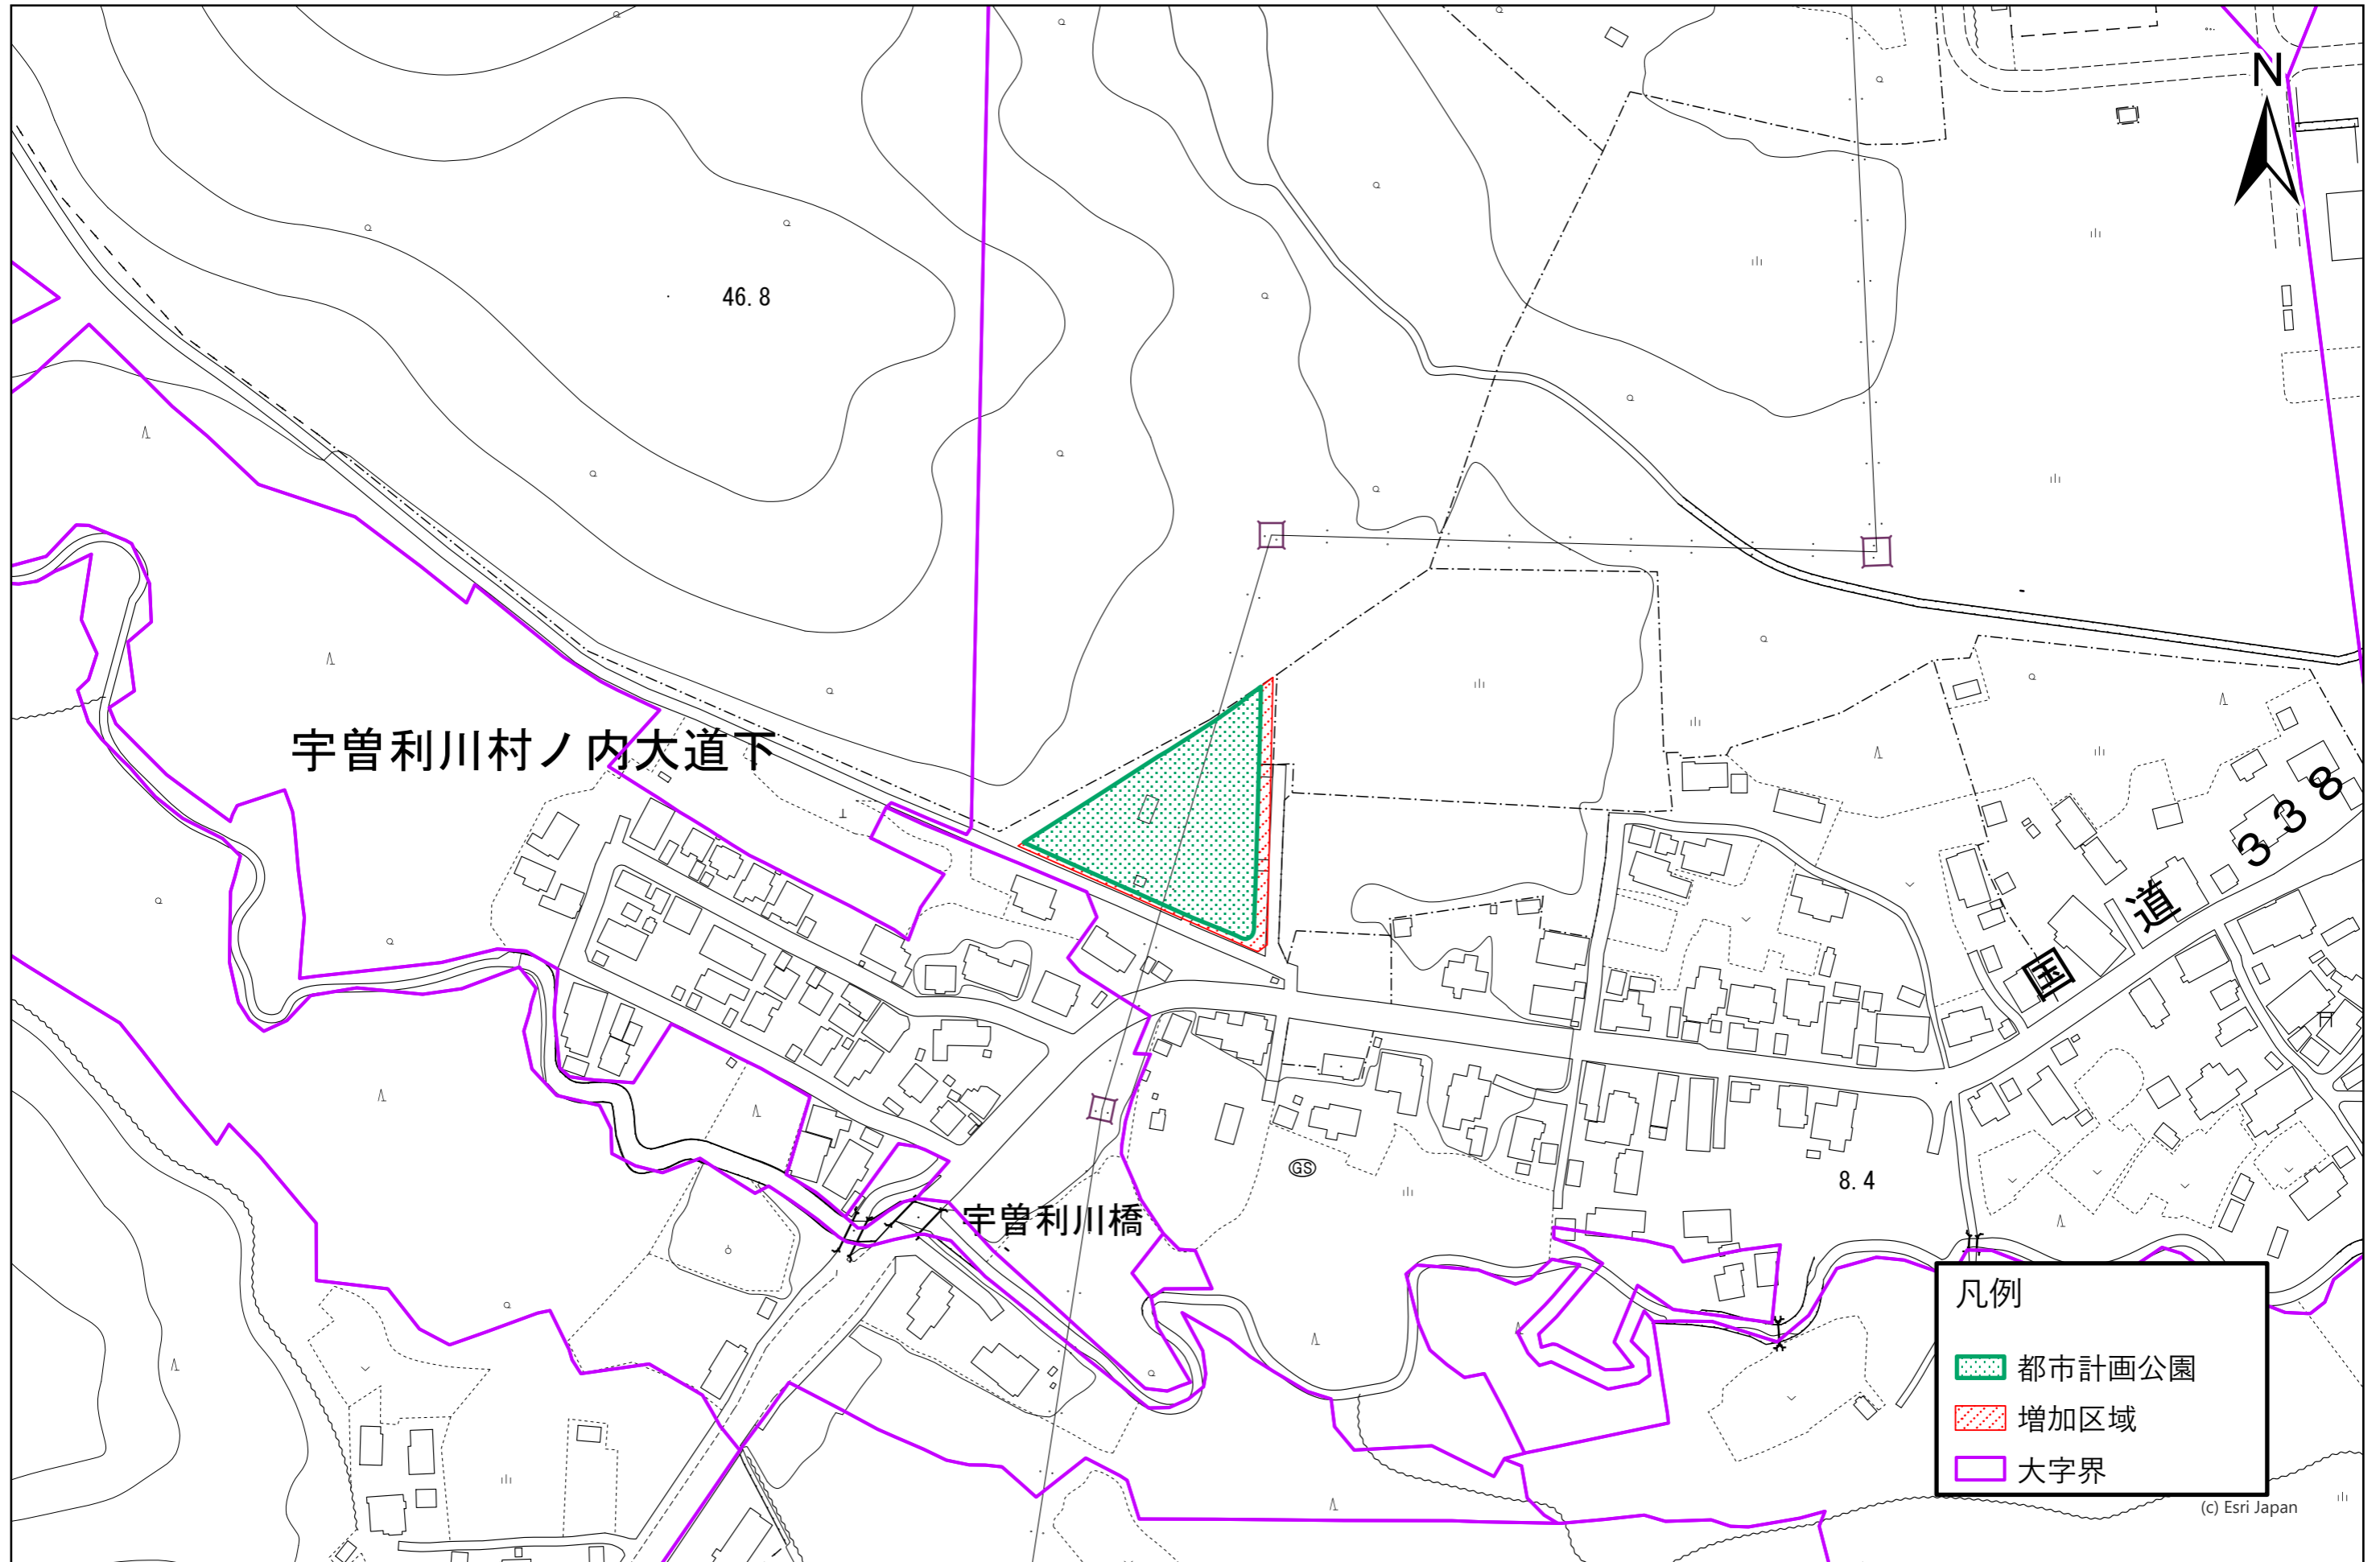

むつ都市計画公園の変更(むつ市決定)字界図

1:2,500

0 50 100 200 300 400 500メートル