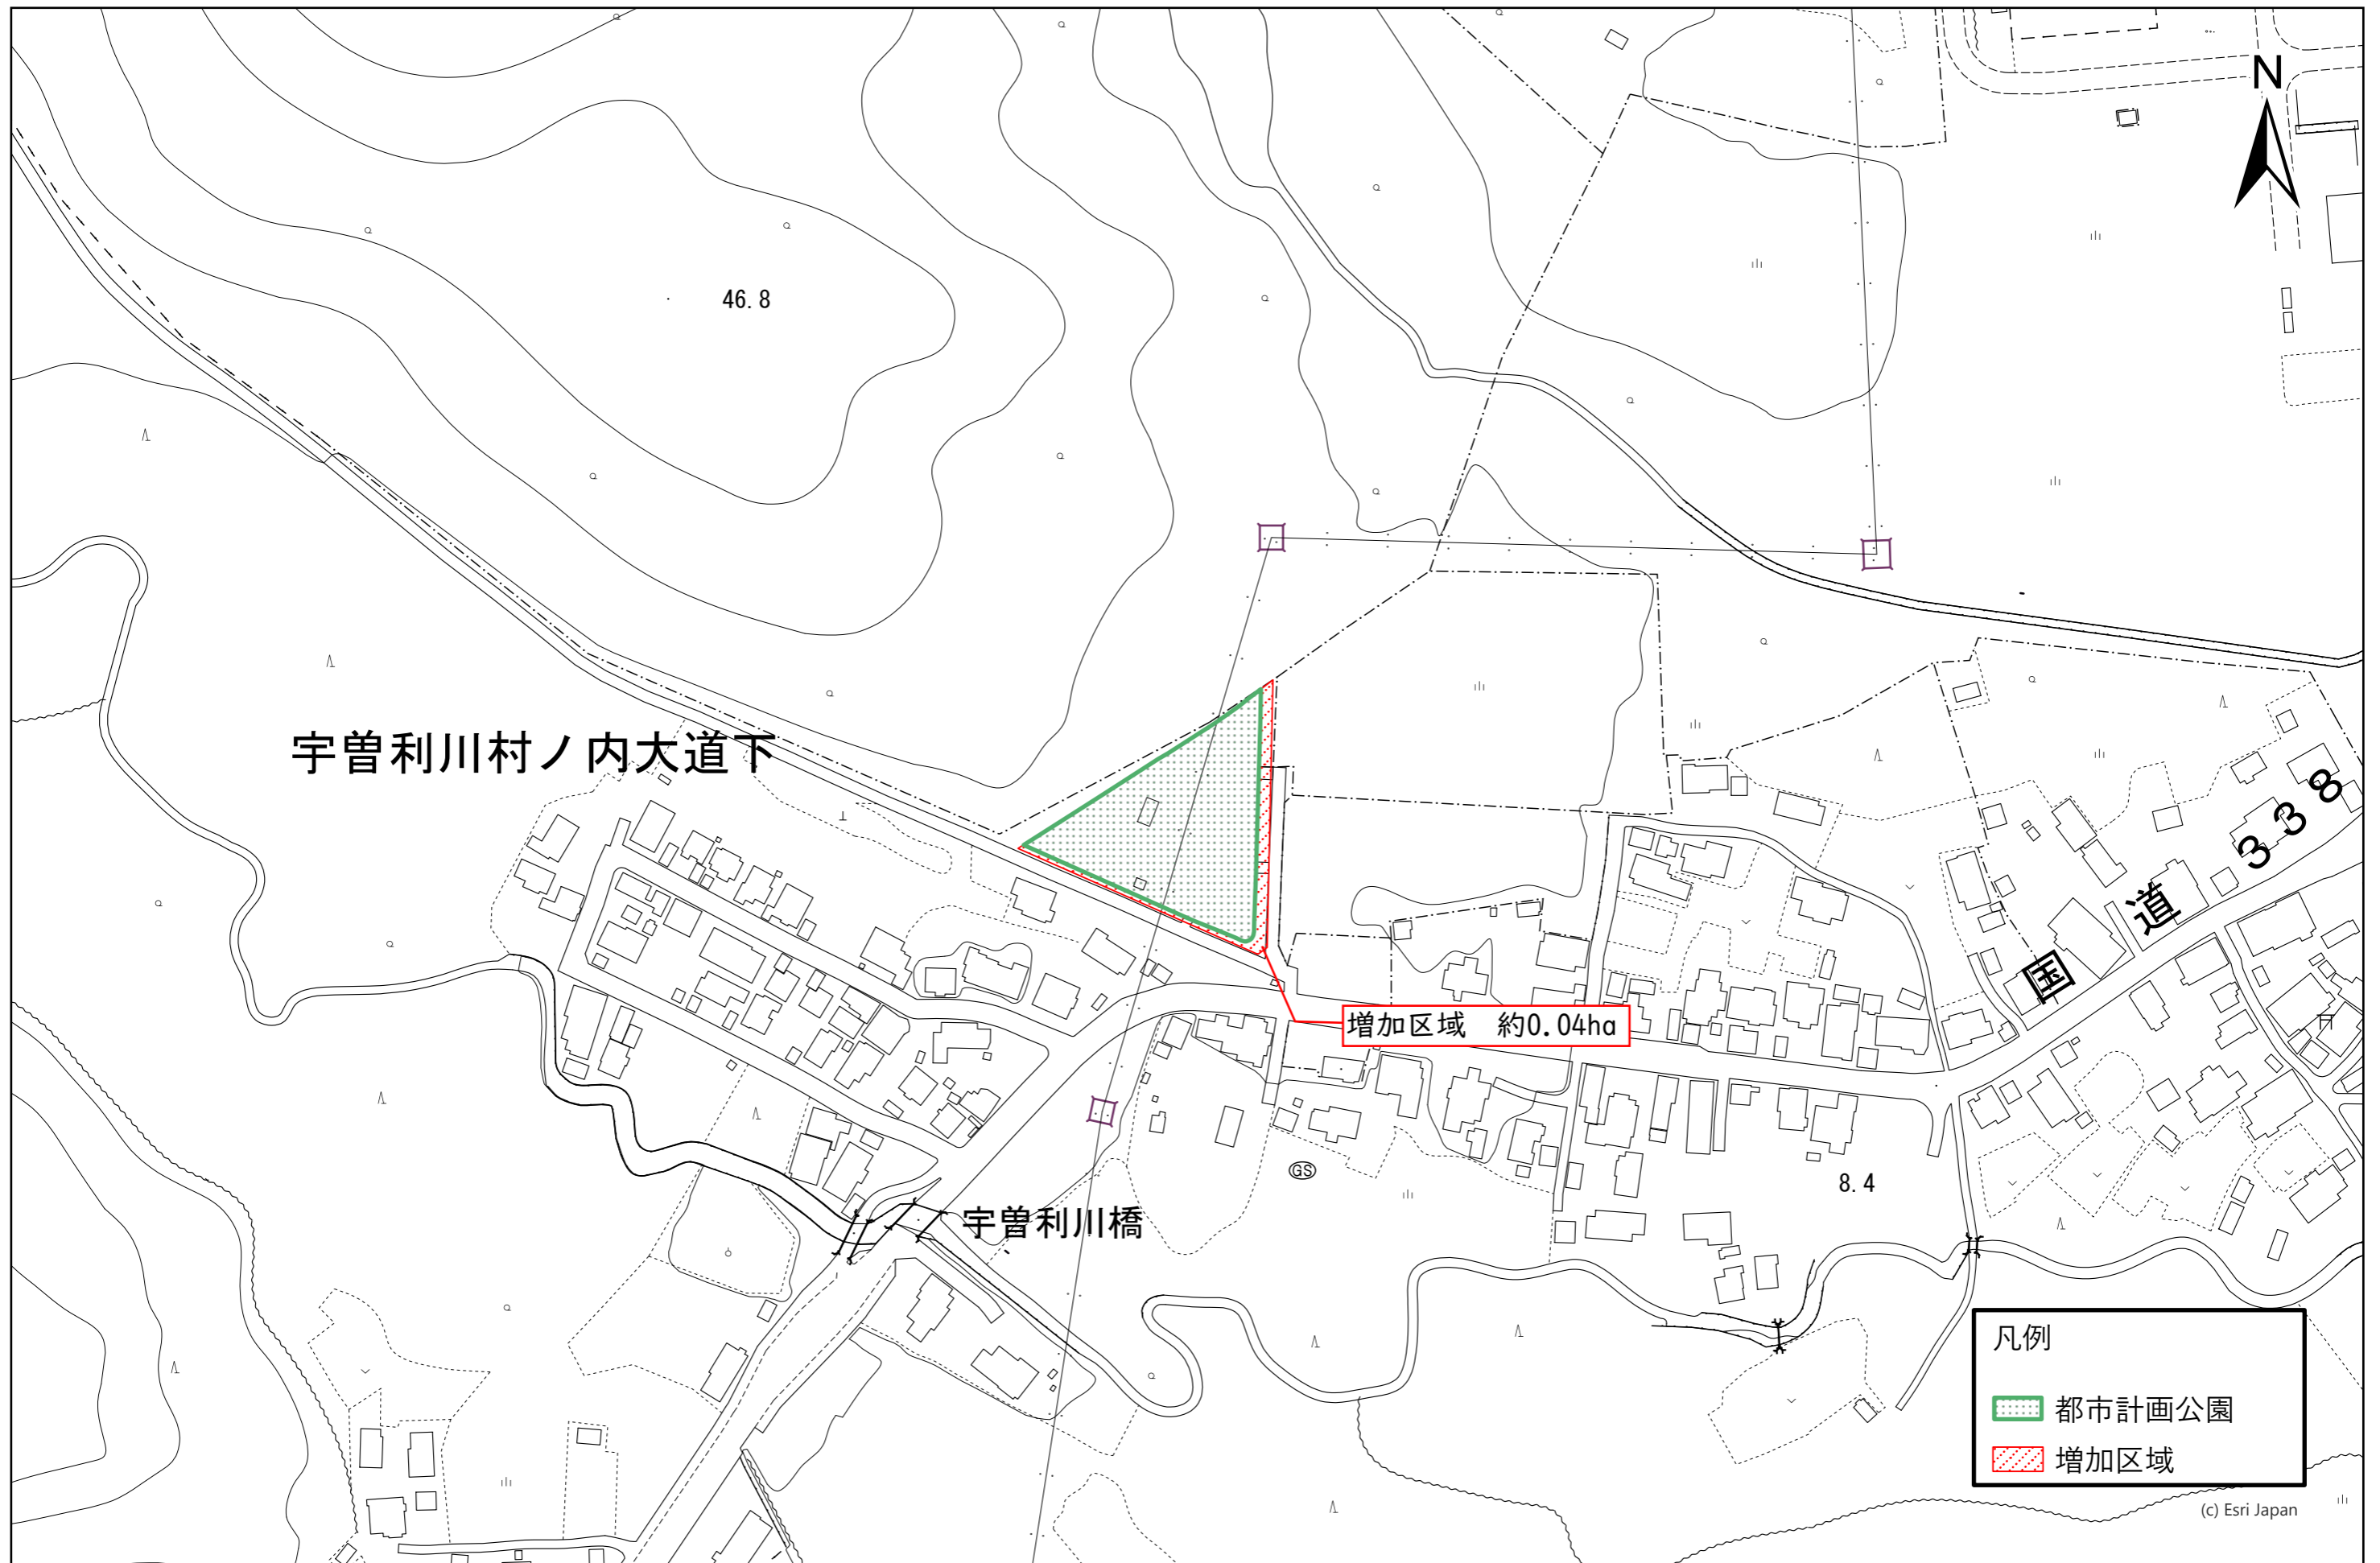

むつ都市計画公園の変更(むつ市決定)新旧対照図

1:2,500

0 50 100 200 300 400 500メートル