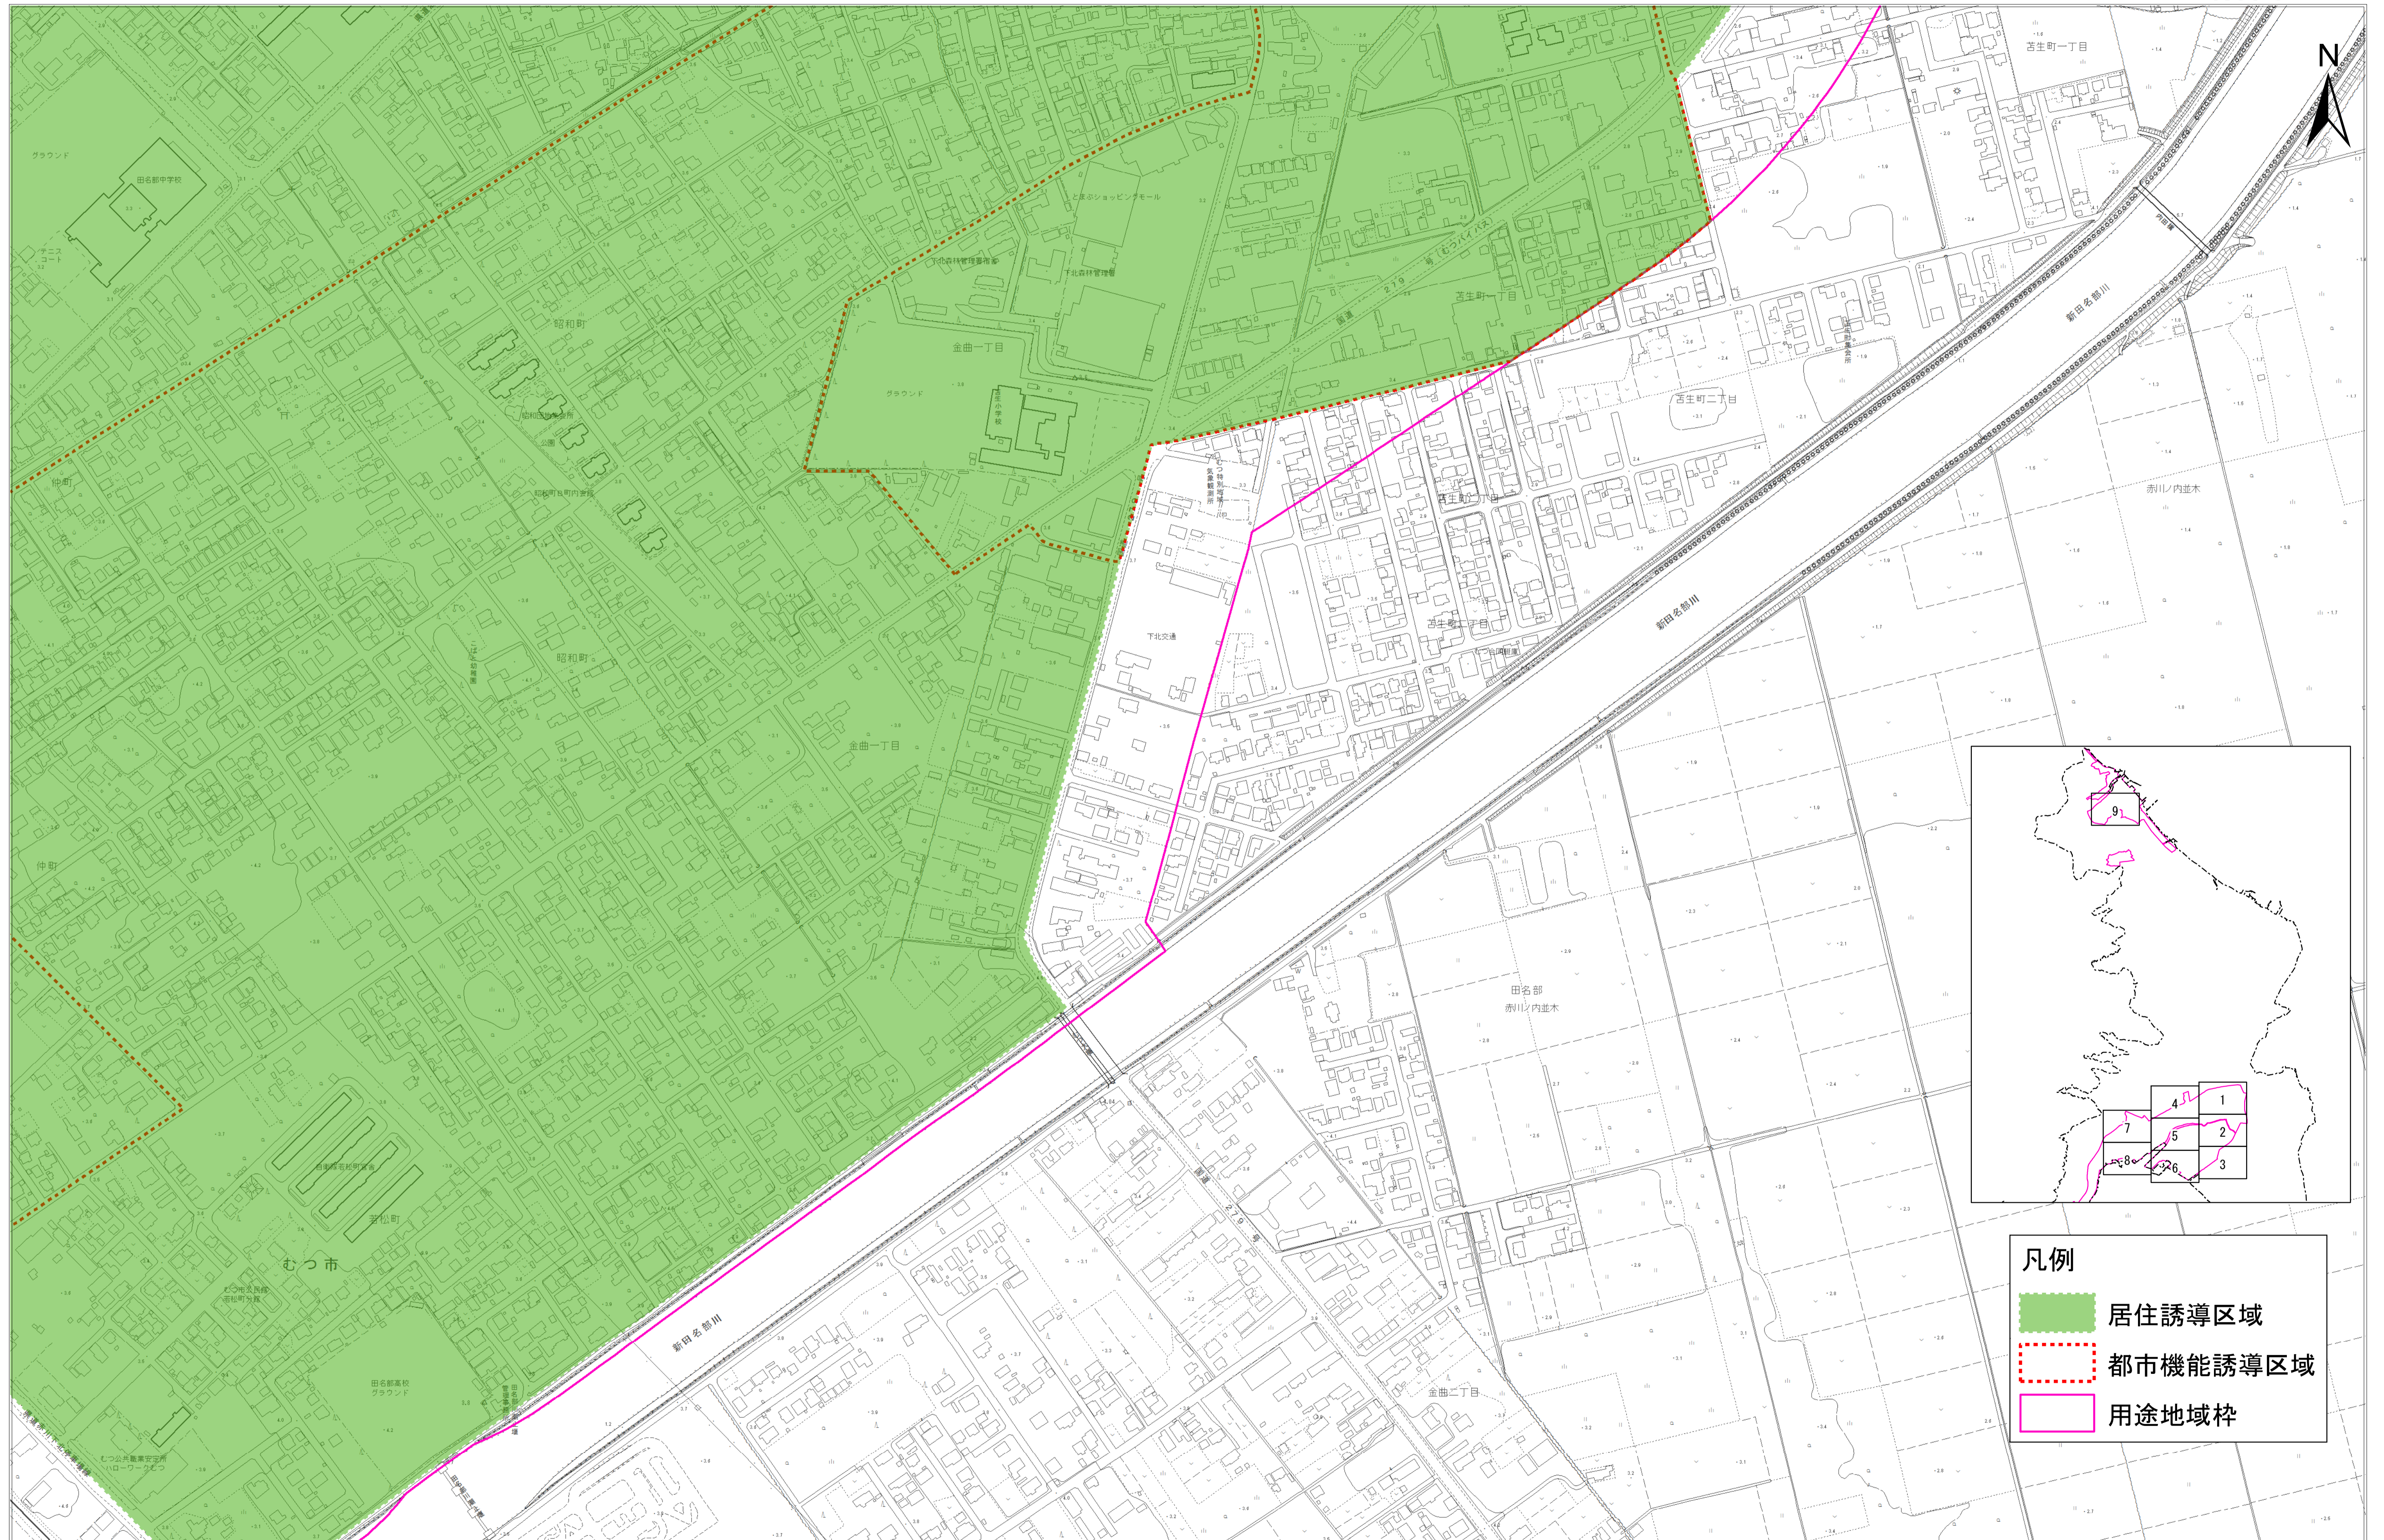

居住誘導区域 都市機能誘導区域 (原案)

No. 3

- 凡例
- 居住誘導区域
 - 都市機能誘導区域
 - 用途地域枠

1:2,500

0 50 100 200 300 400 500 m