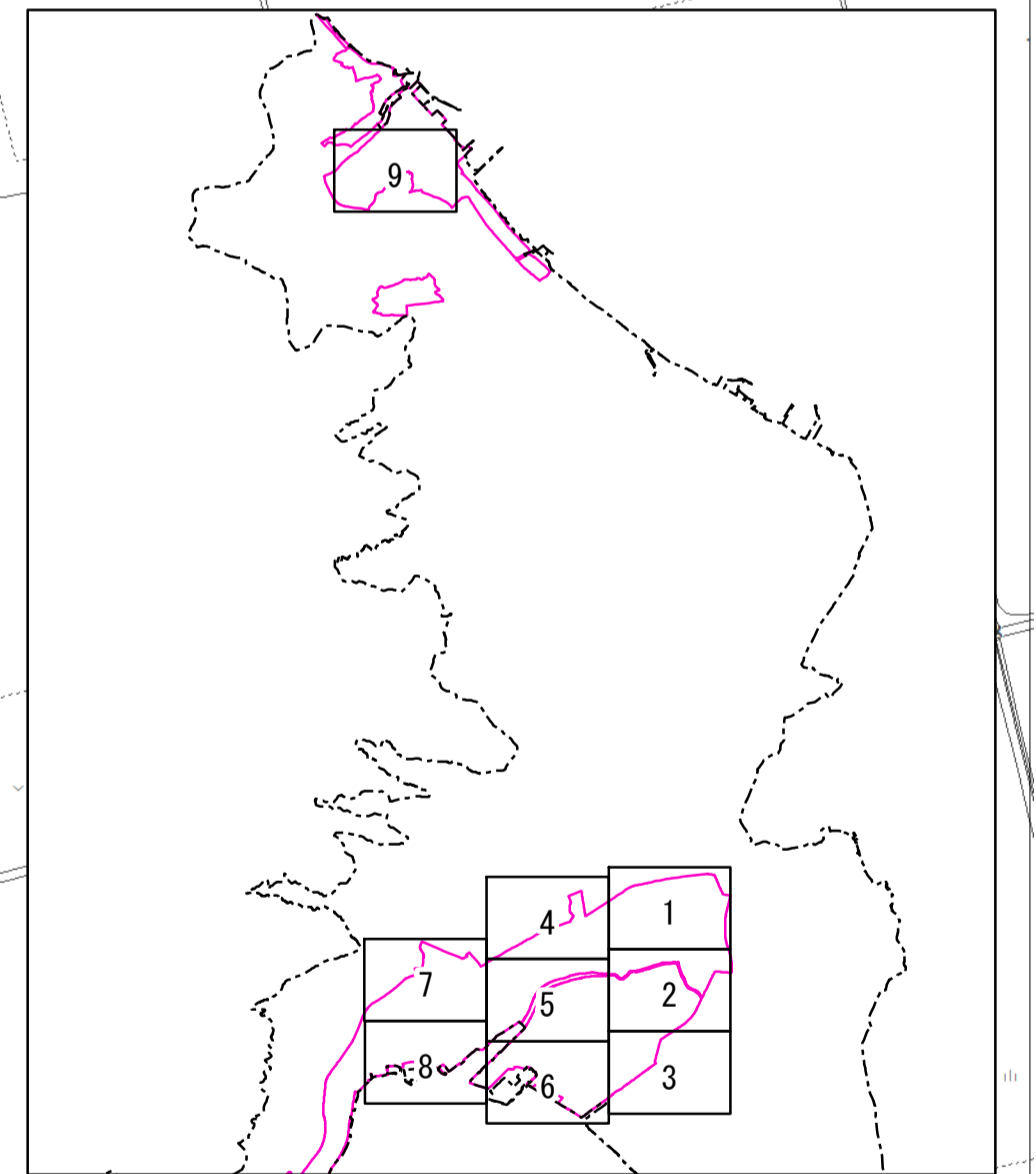

居住誘導区域 都市機能誘導区域 (原案)

No. 3

- 凡例
- 居住誘導区域
 - 都市機能誘導区域
 - 用途地域枠

1:2,500

0 50 100 200 300 400 500 m