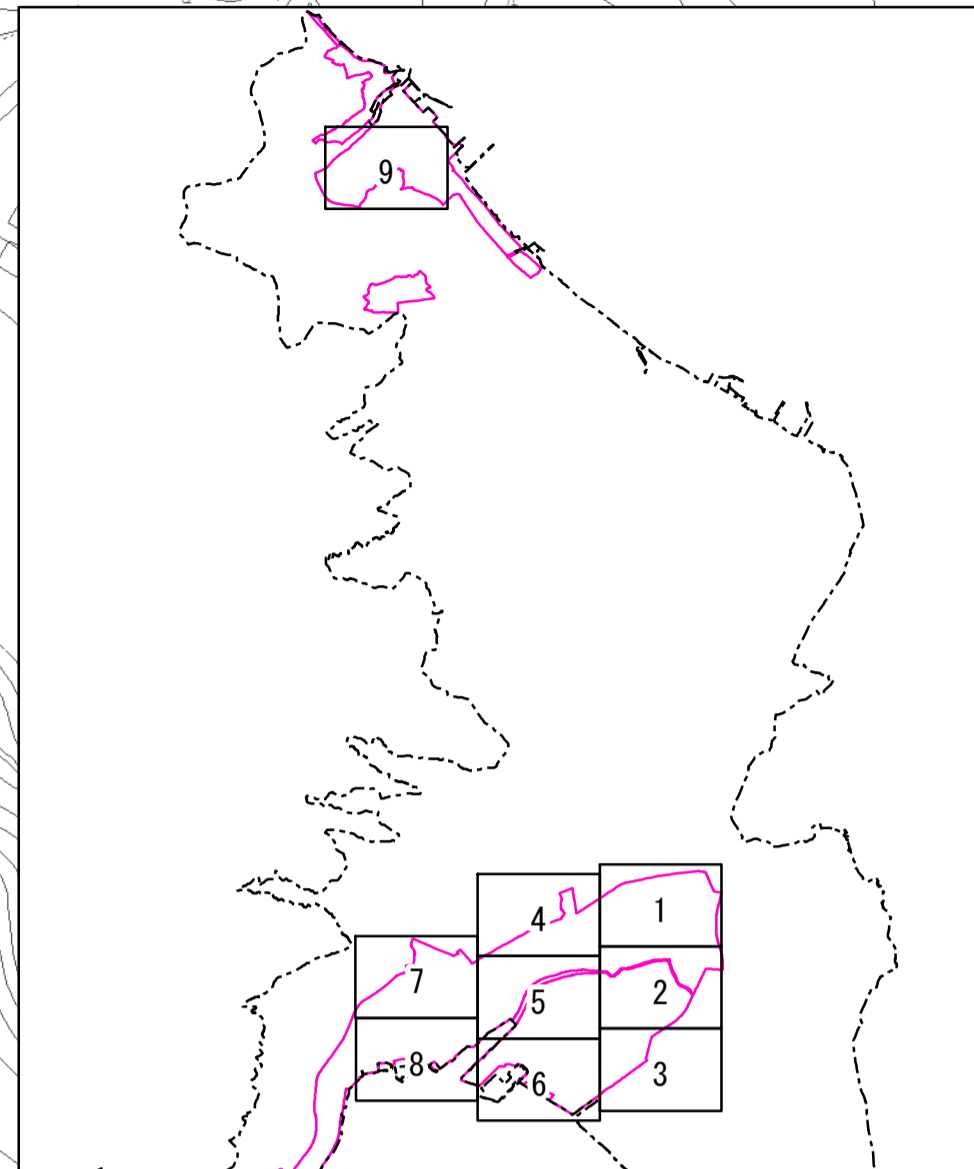

居住誘導区域 都市機能誘導区域 (原案)

No. 4

- 凡例
- 居住誘導区域
 - 都市機能誘導区域
 - 用途地域枠

1:2,500 0 50 100 200 300 400 500 m