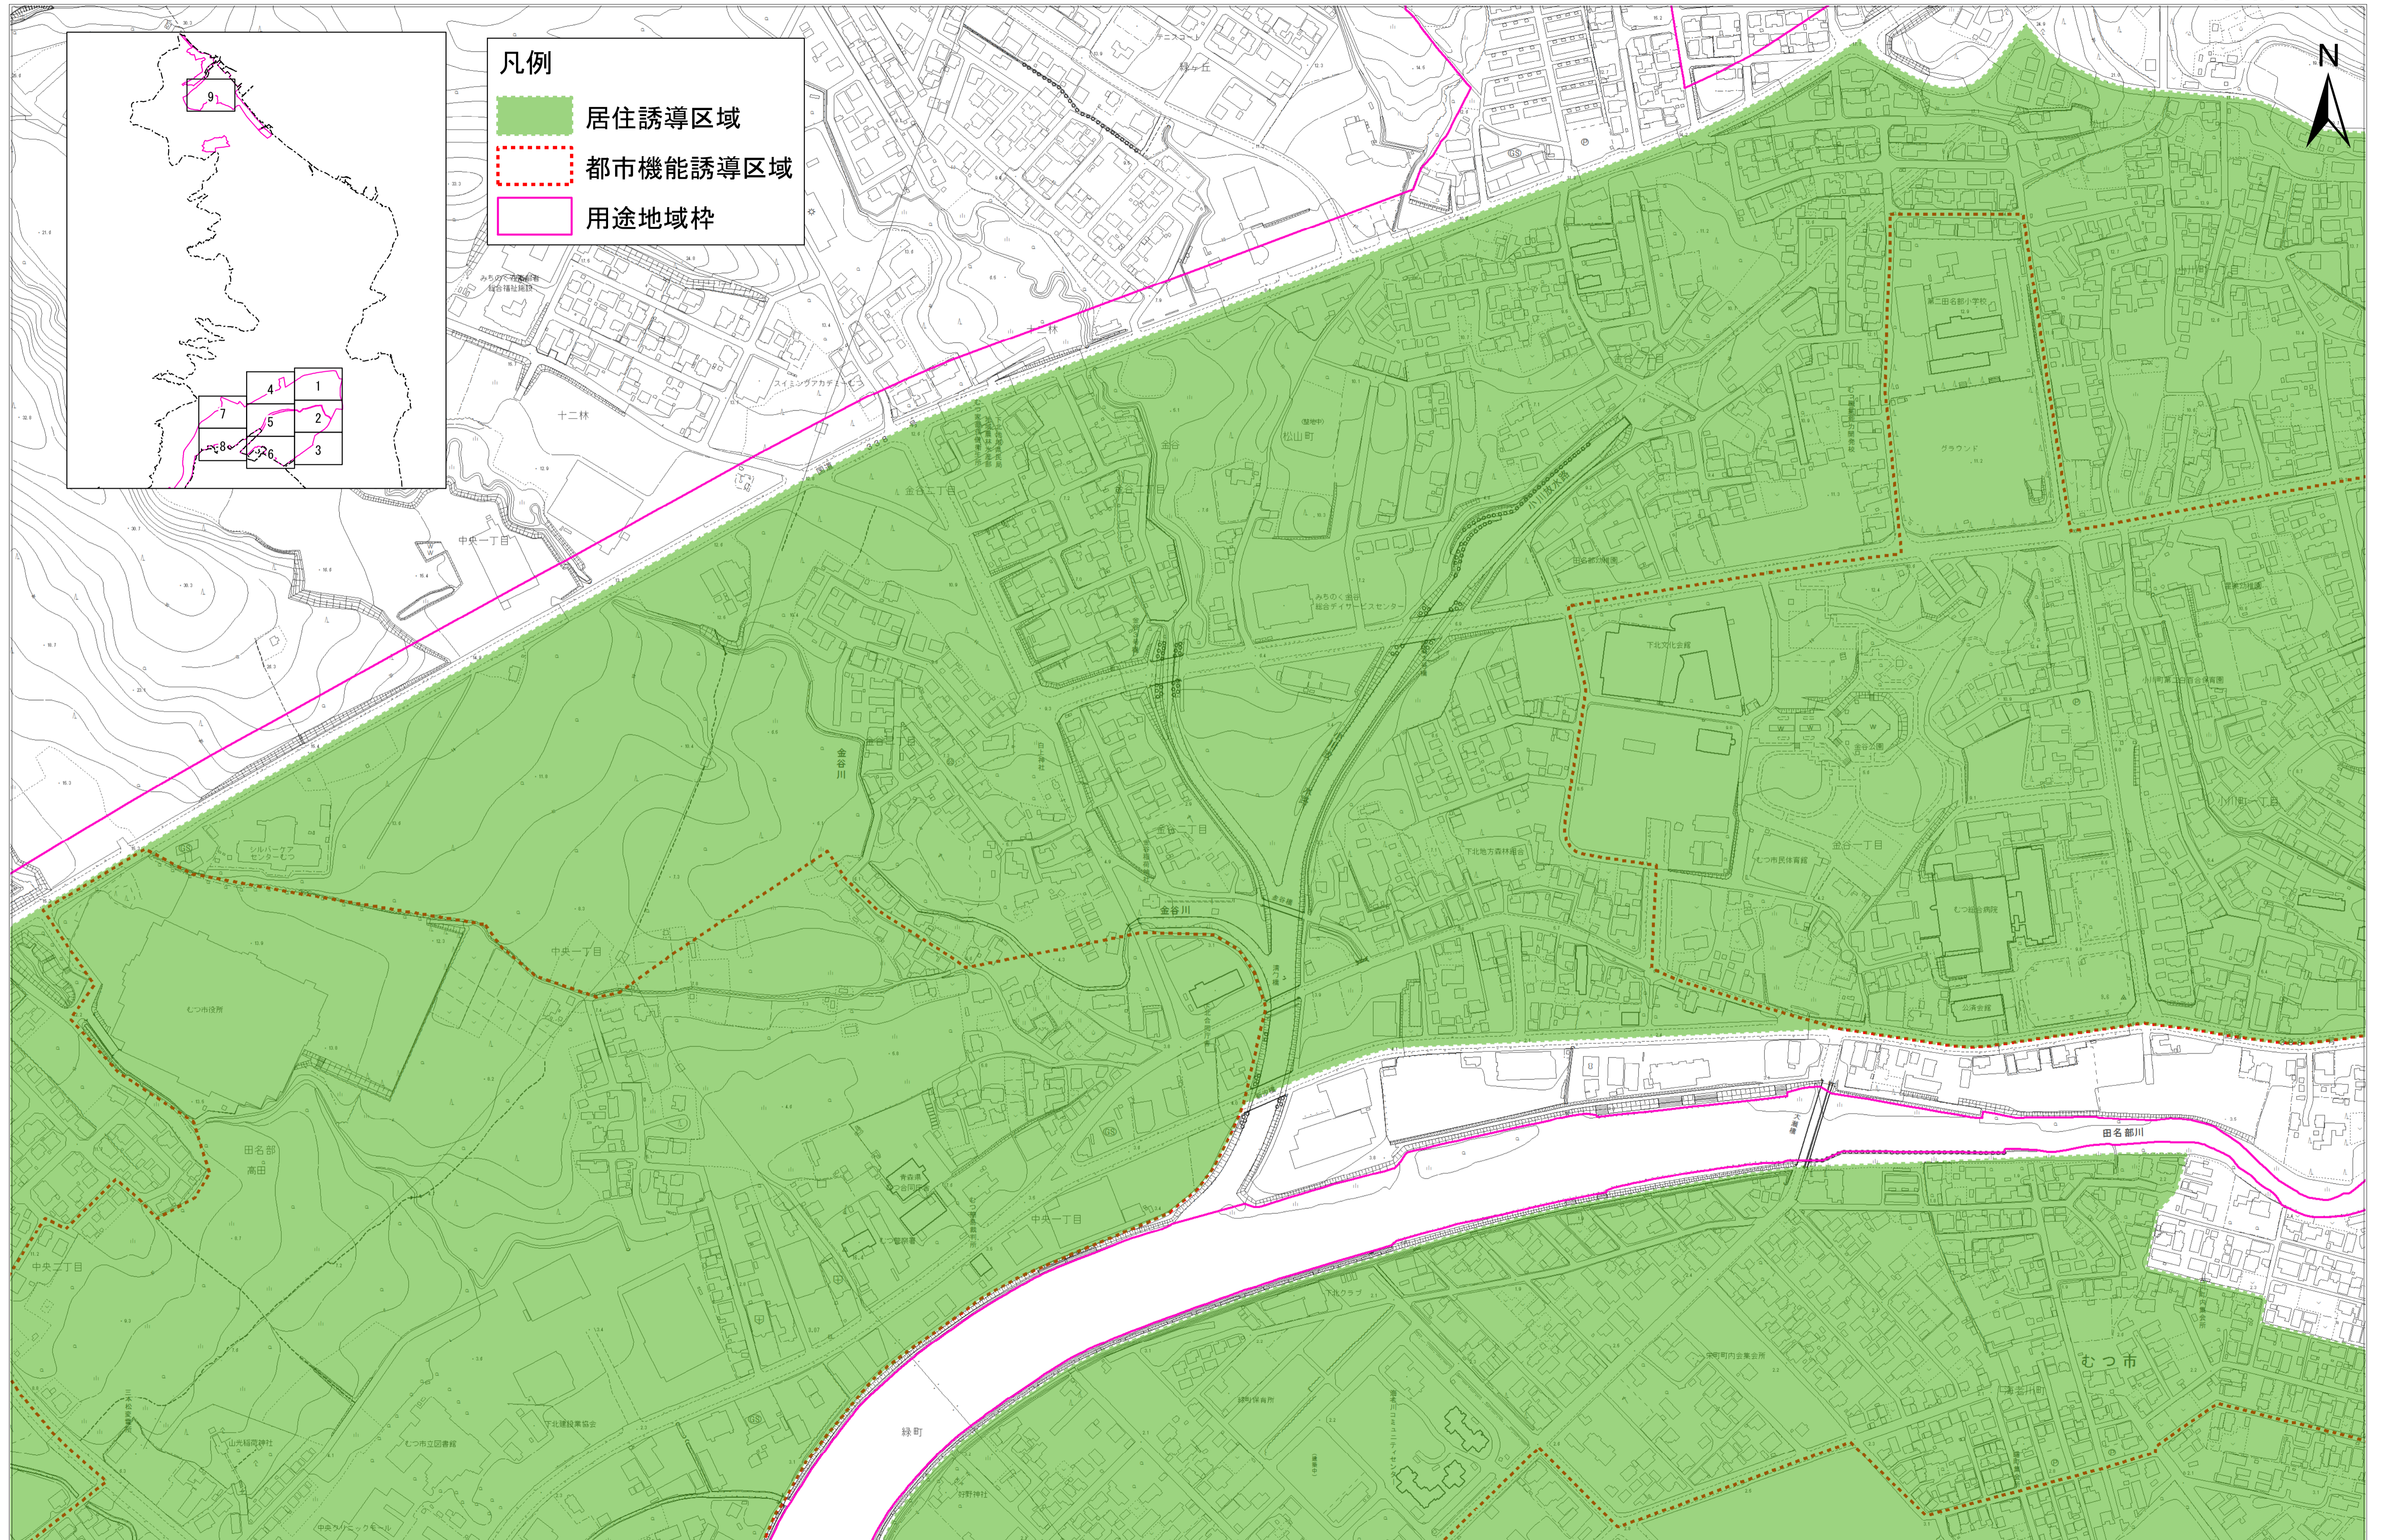

居住誘導区域 都市機能誘導区域 (原案)

No. 4

- 凡例
- 居住誘導区域
 - 都市機能誘導区域
 - 用途地域枠

1:2,500 0 50 100 200 300 400 500 m