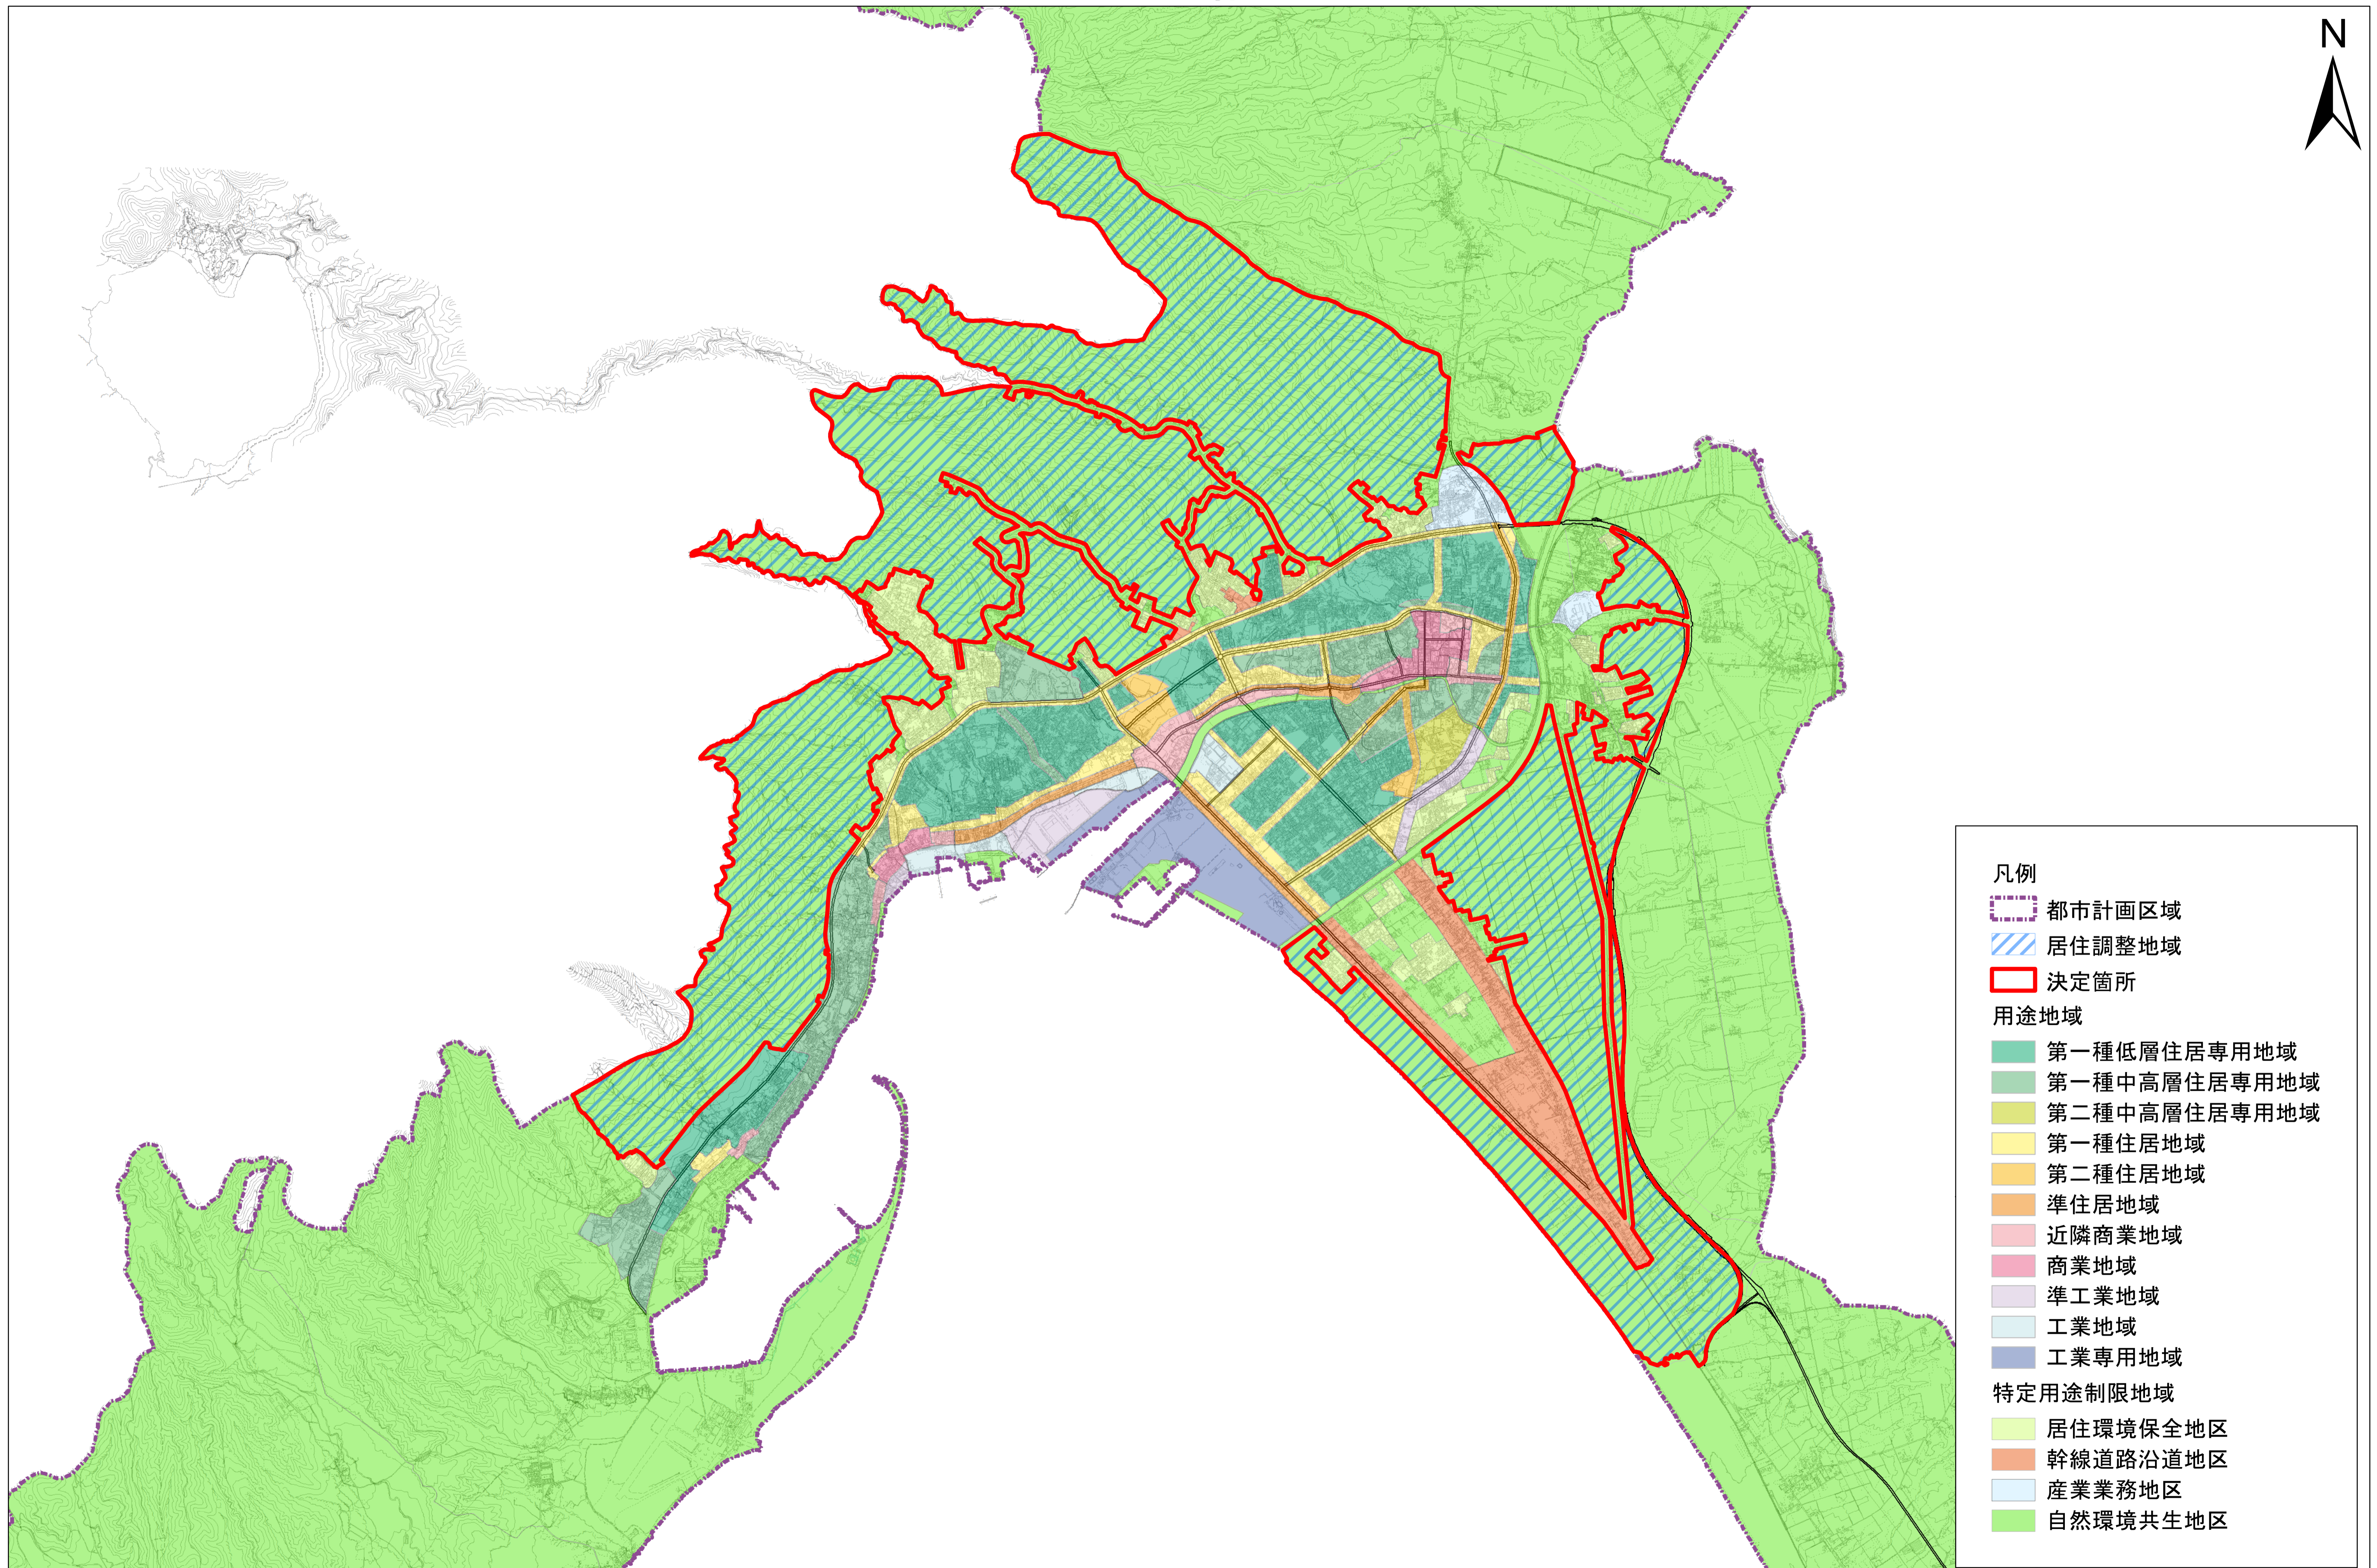

# むつ都市計画居住調整地域の決定（むつ市決定） 総括図

1:25,000 0 1,000 2,000 4,000 6,000 8,000