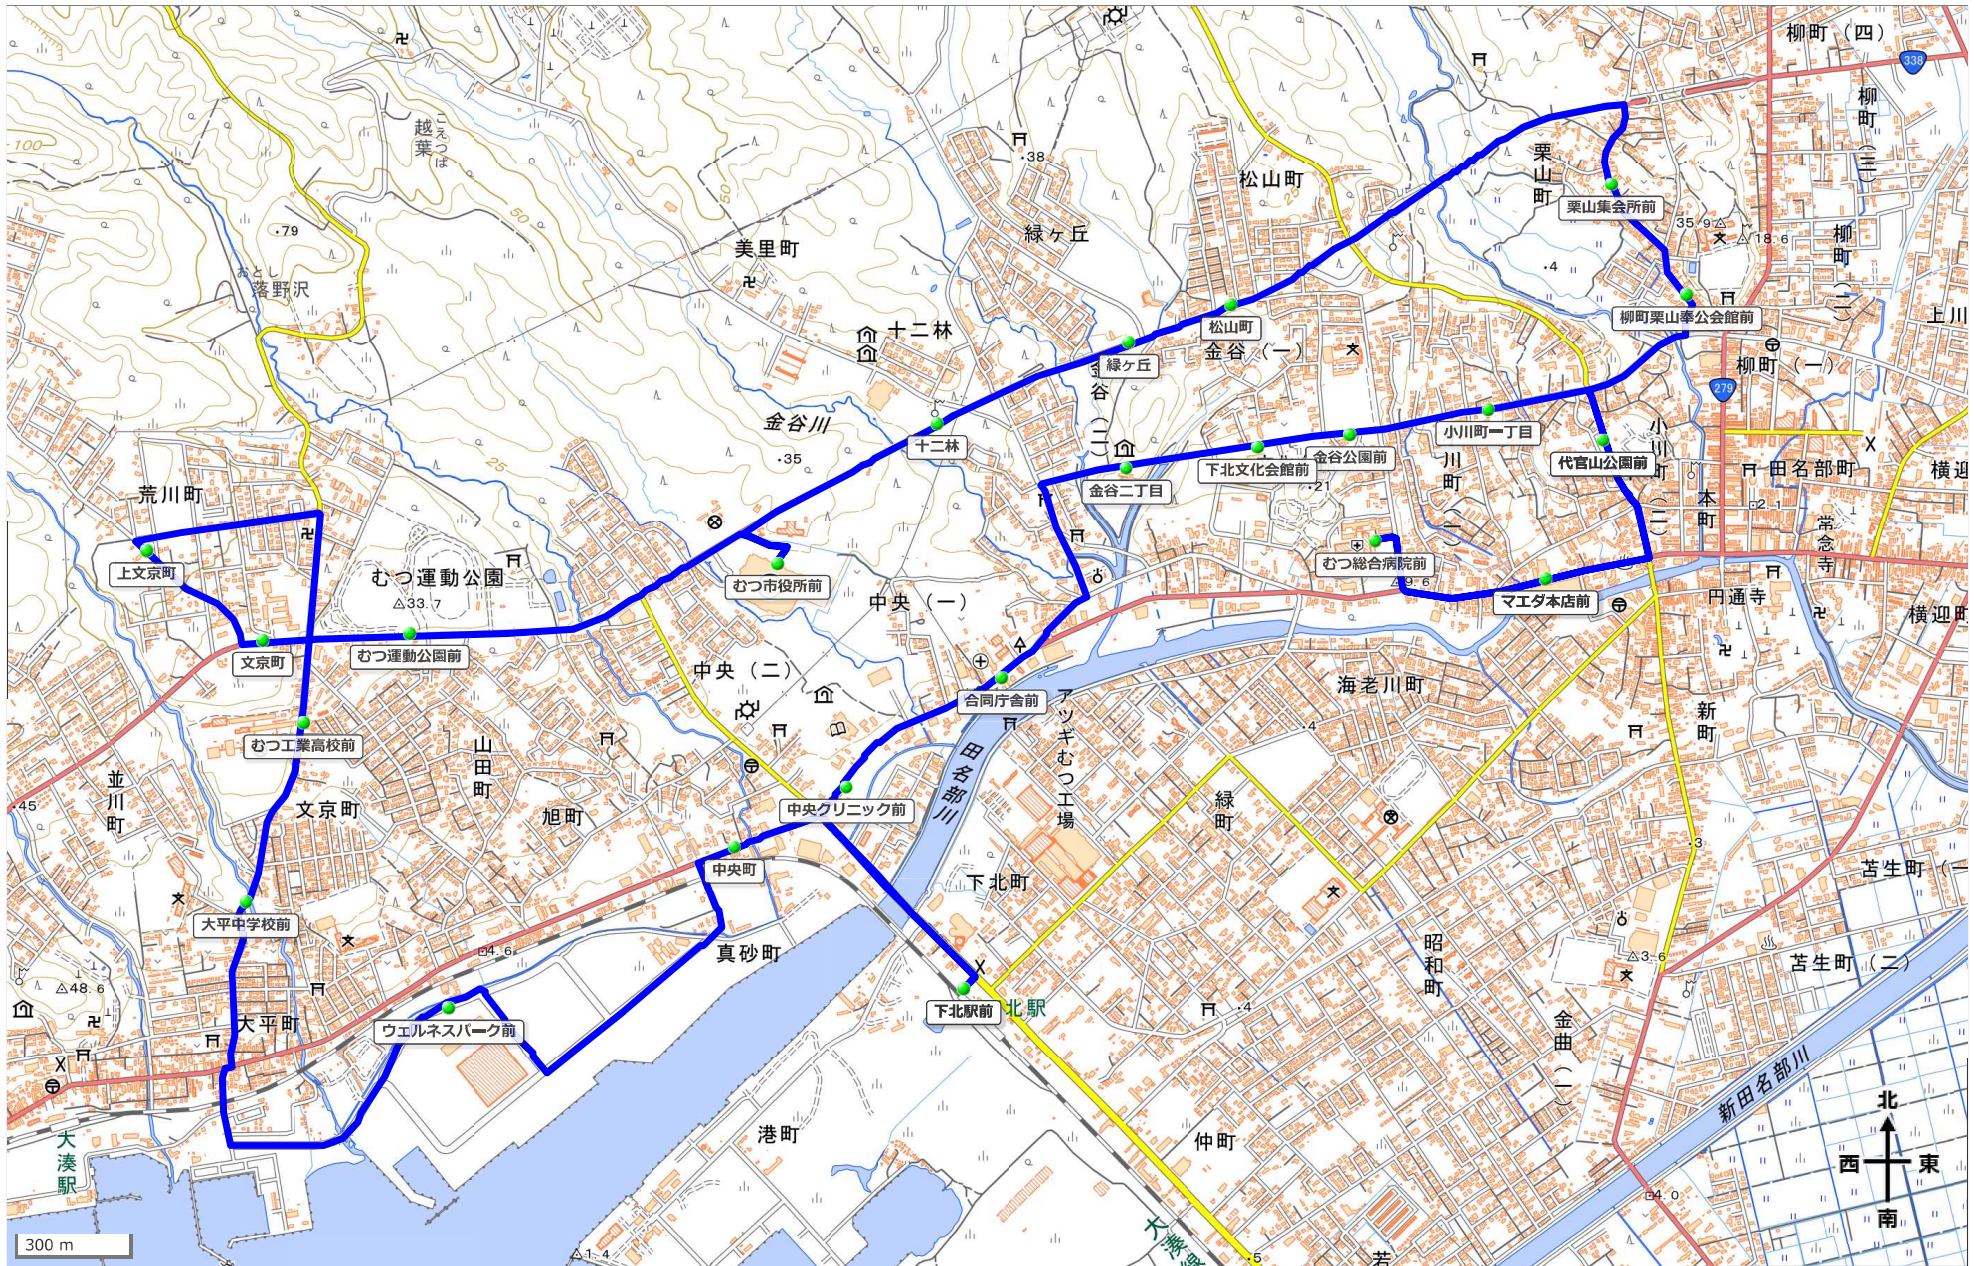

路線図 (案)

事業者：有限会社むつ車体工業

出典：地理院地図

運行ルート、停留所名を追記して掲載

運行系統図 (案)

事業者：有限会社むつ車体工業

令和7年度運行時刻表（案）

運行期間：令和7年4月7日（月）から

※1 ①便、⑧便は、土曜日運休

※2 日曜日、祝日、年末年始（12月31日～1月3日）は全便運休

※3 終点【下北駅】から次の便への乗り継ぎは1回のみ可能。ただし、⑥便から⑦便への乗り継ぎは不可。