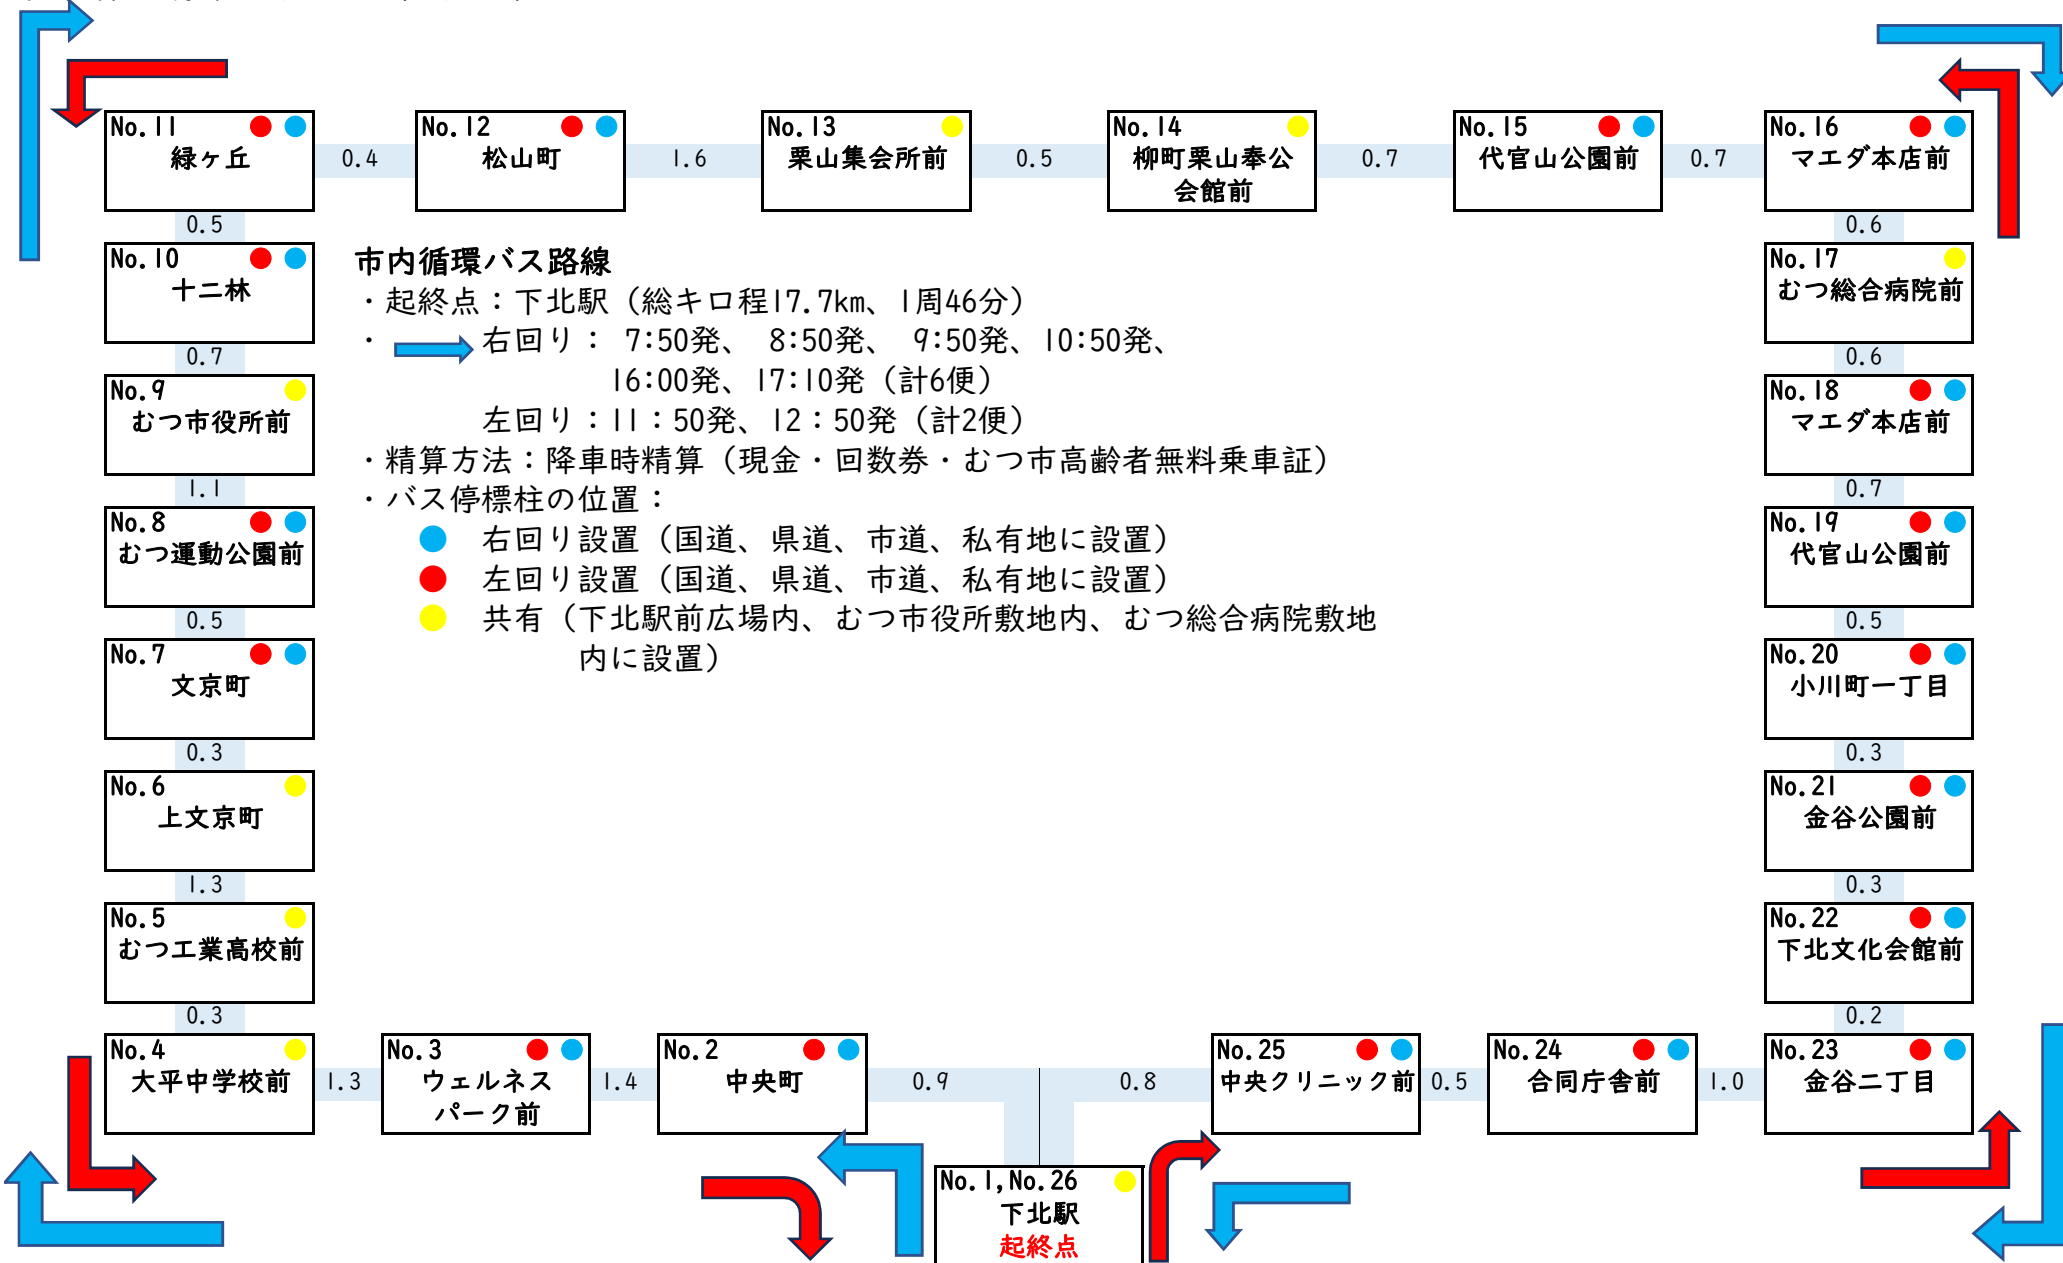

路線図 (案)

事業者：有限会社むつ車体工業

出典：地理院地図

運行ルート、停留所名を追記して掲載

運行系統図 (案)

事業者：有限会社むつ車体工業

令和7年度運行時刻表（案）

運行期間：令和7年4月7日（月）から

※1 ①便、⑧便は、土曜日運休

※2 日曜日、祝日、年末年始（12月31日～1月3日）は全便運休

※3 終点【下北駅】から次の便への乗り継ぎは1回のみ可能。ただし、⑥便から⑦便への乗り継ぎは不可。