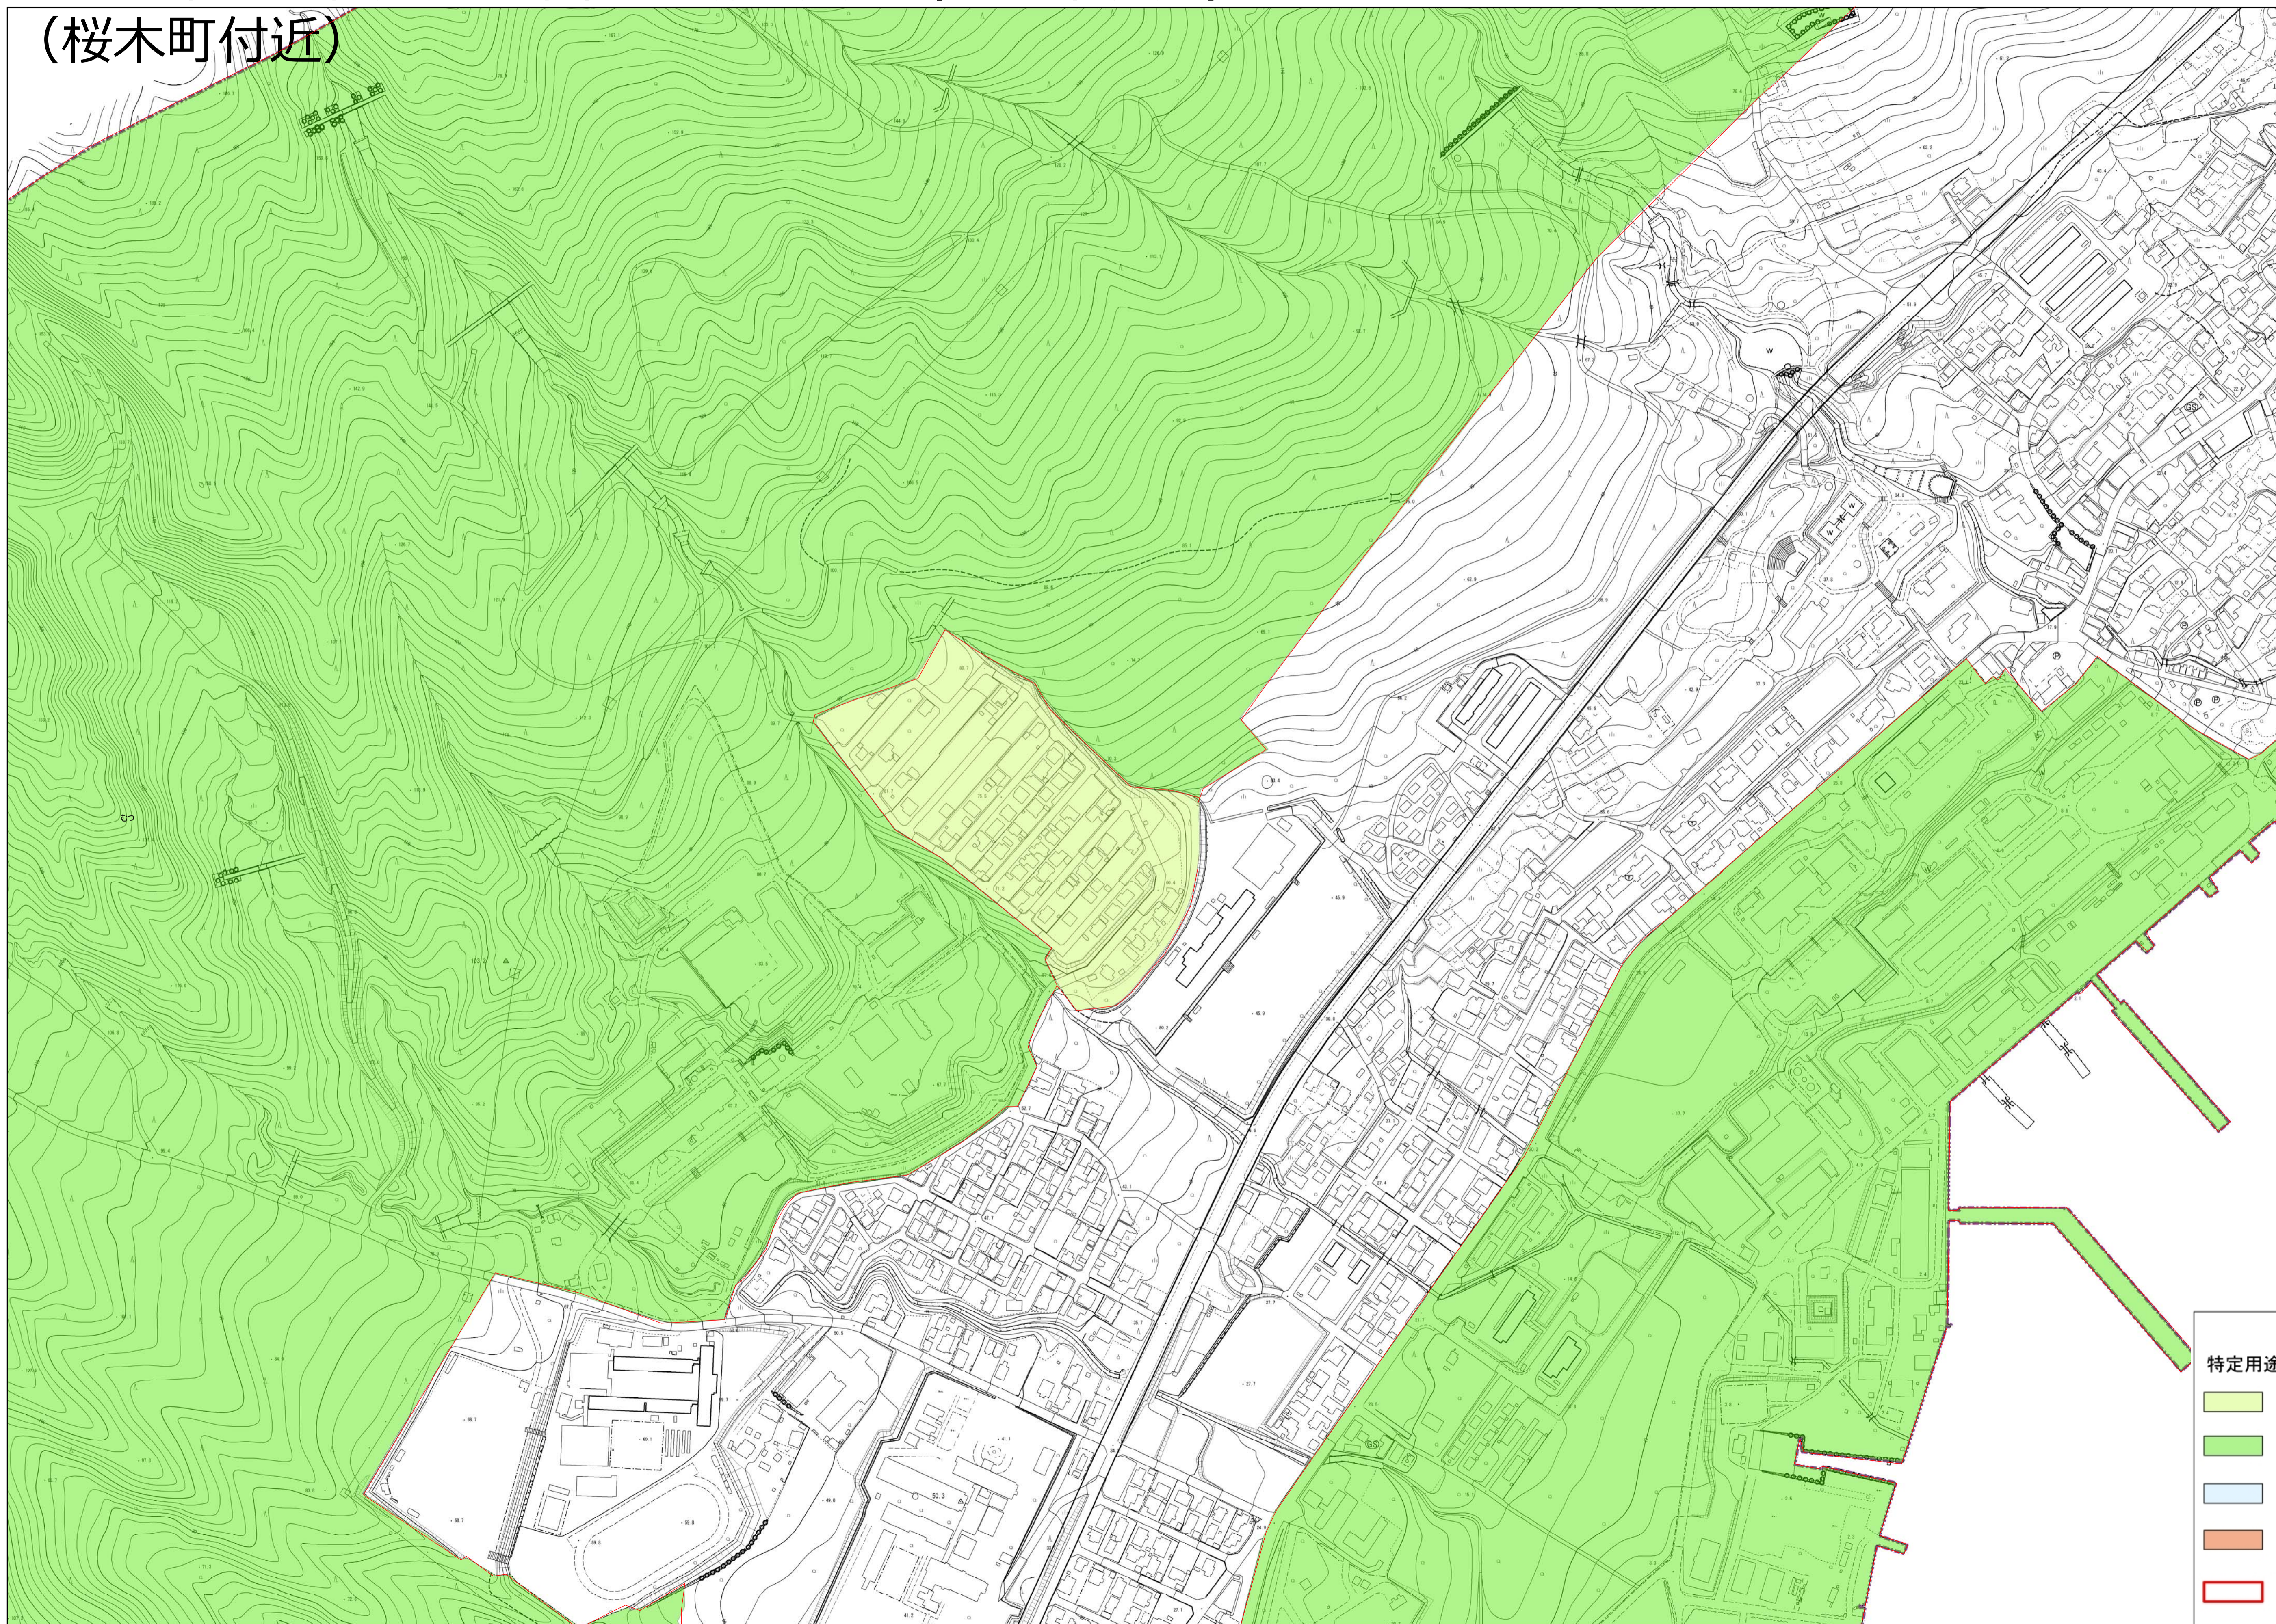

むつ都市計画特定用途制限地域の決定（むつ市決定）計画図

（桜木町付近）

凡例

特定用途制限地域

	居住環境保全地区
	自然環境共生地区
	産業業務地区
	幹線道路沿道地区
	特定用途制限地域決定箇所