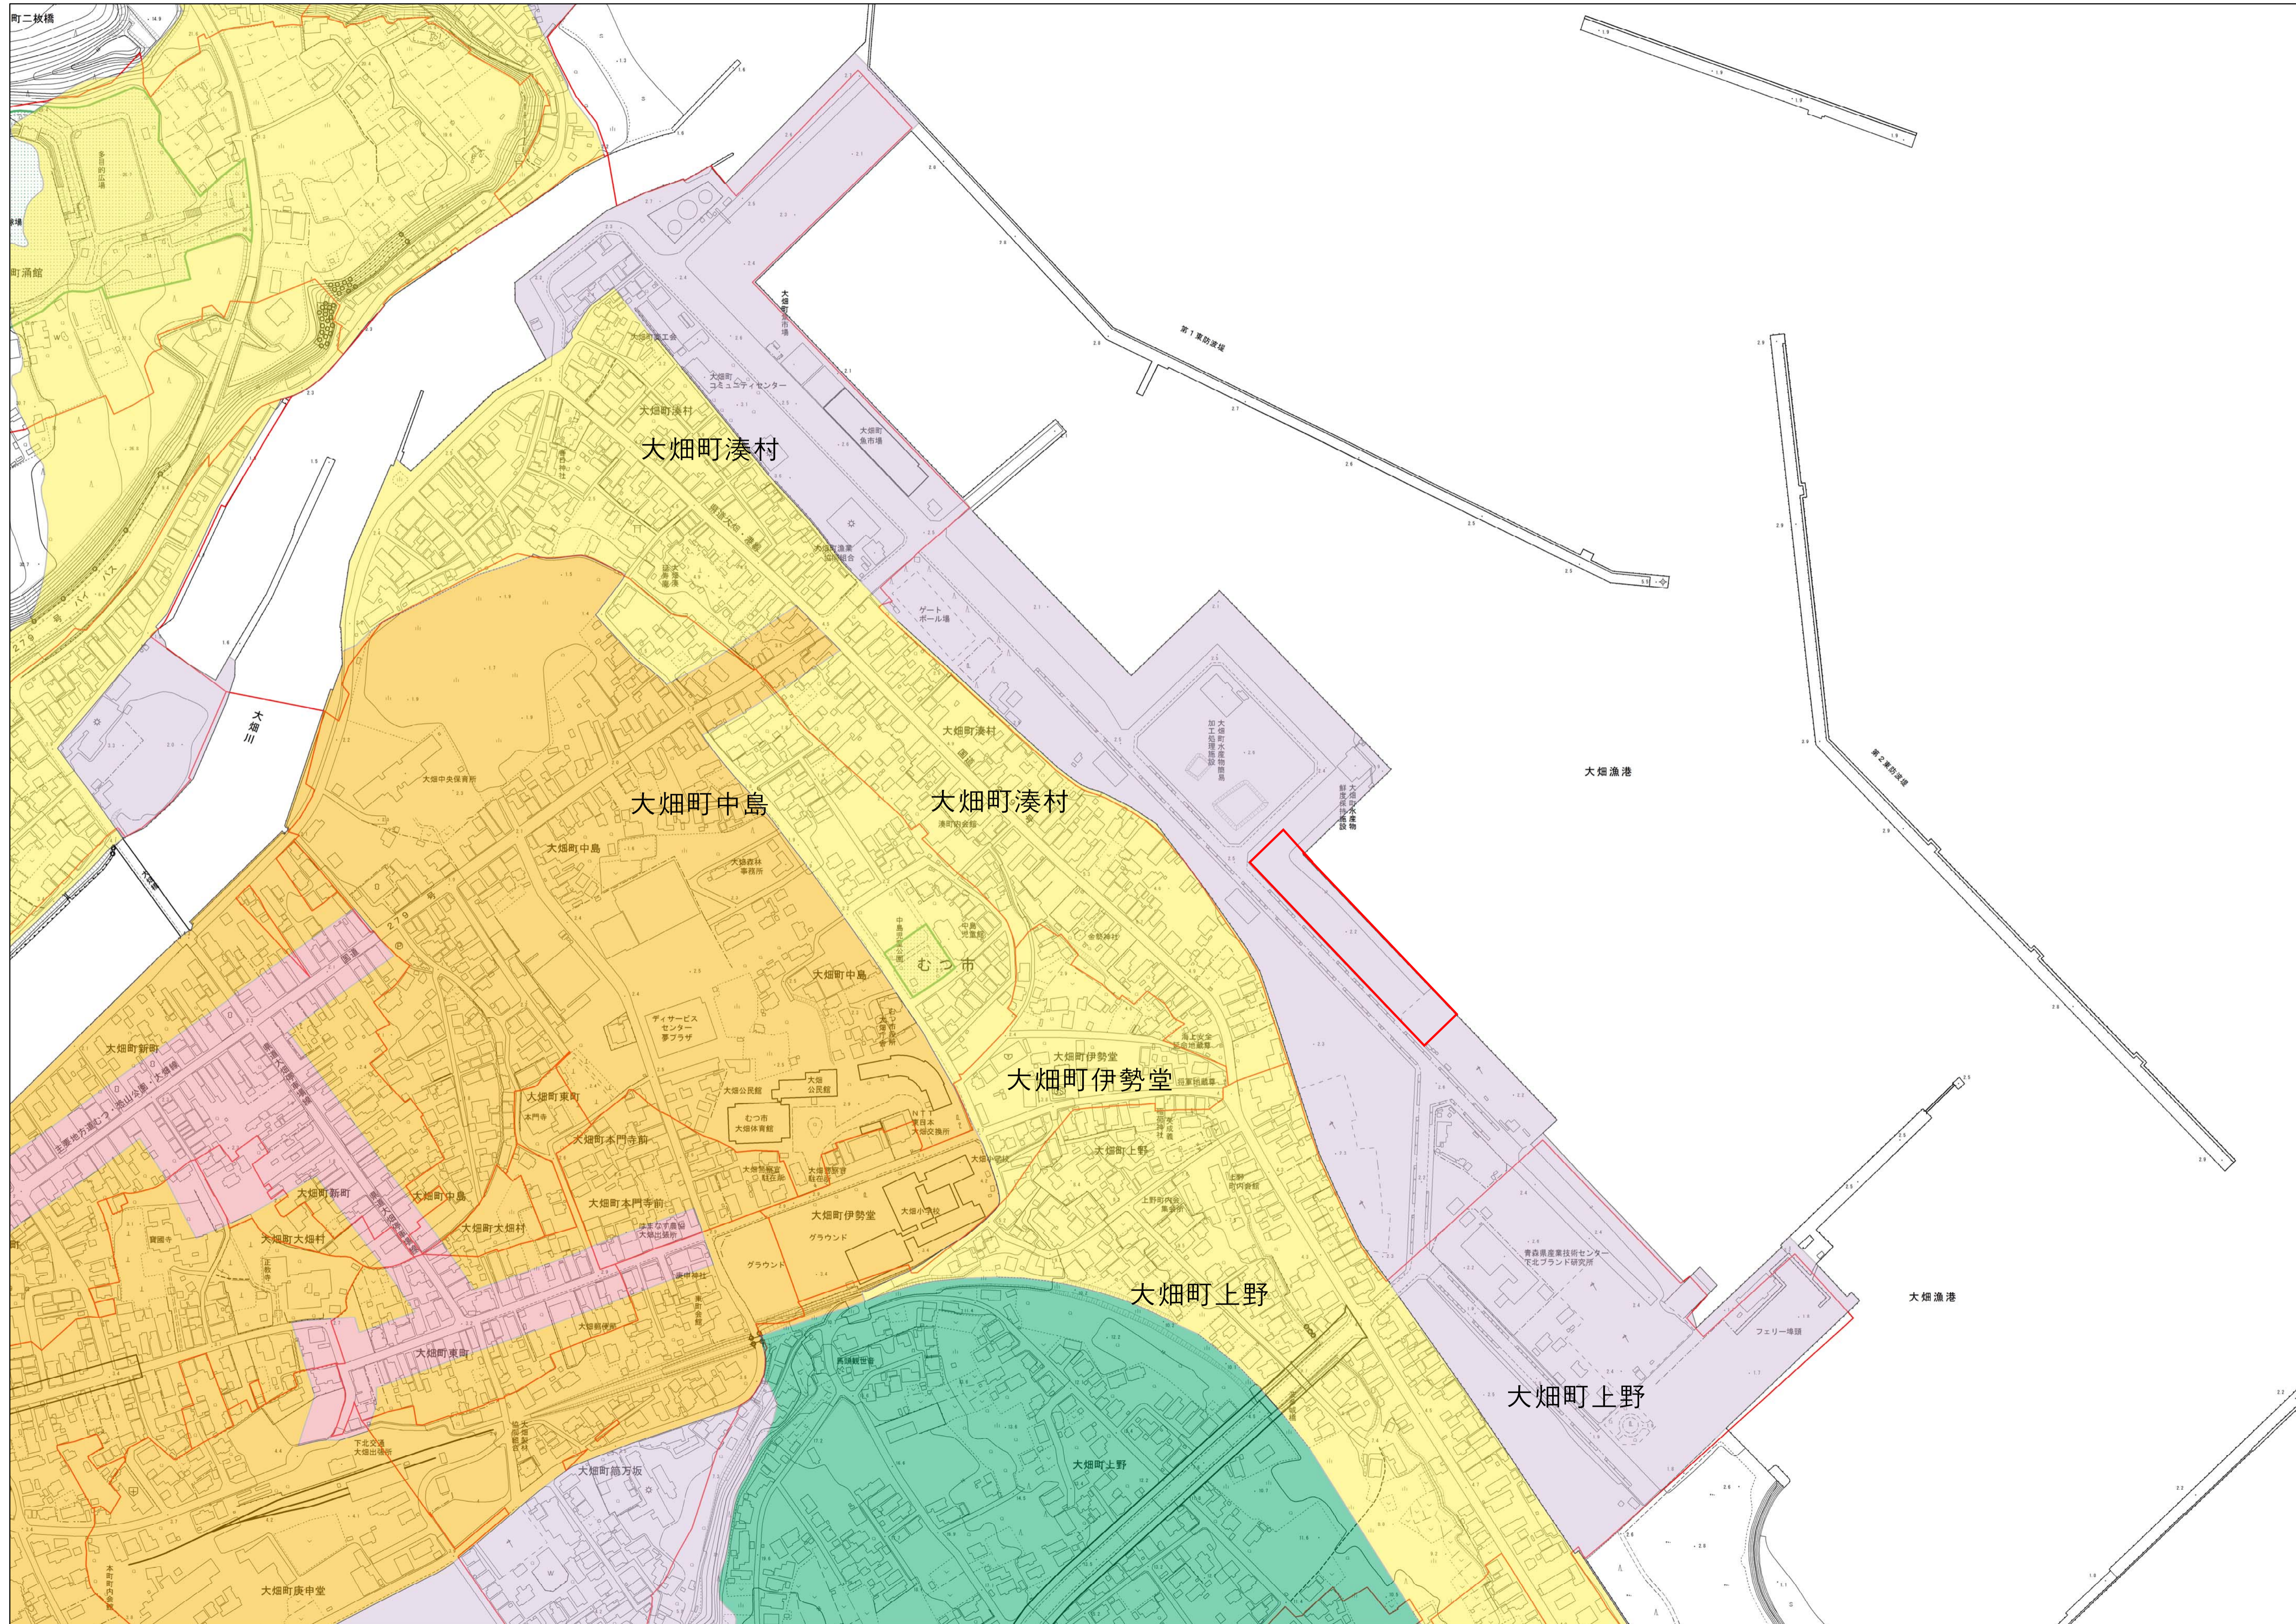

# むつ都市計画市場の変更（むつ市決定）字界図 原案

## 凡例

### 用途地域

- 第一種低層住居専用地域
- 第一種中高層住居専用地域
- 第二種中高層住居専用地域
- 第一種住居地域
- 第二種住居地域
- 準住居地域
- 近隣商業地域
- 商業地域
- 準工業地域
- 工業地域
- 工業専用地域
- 都市計画区域
- 大字界
- 市場決定箇所