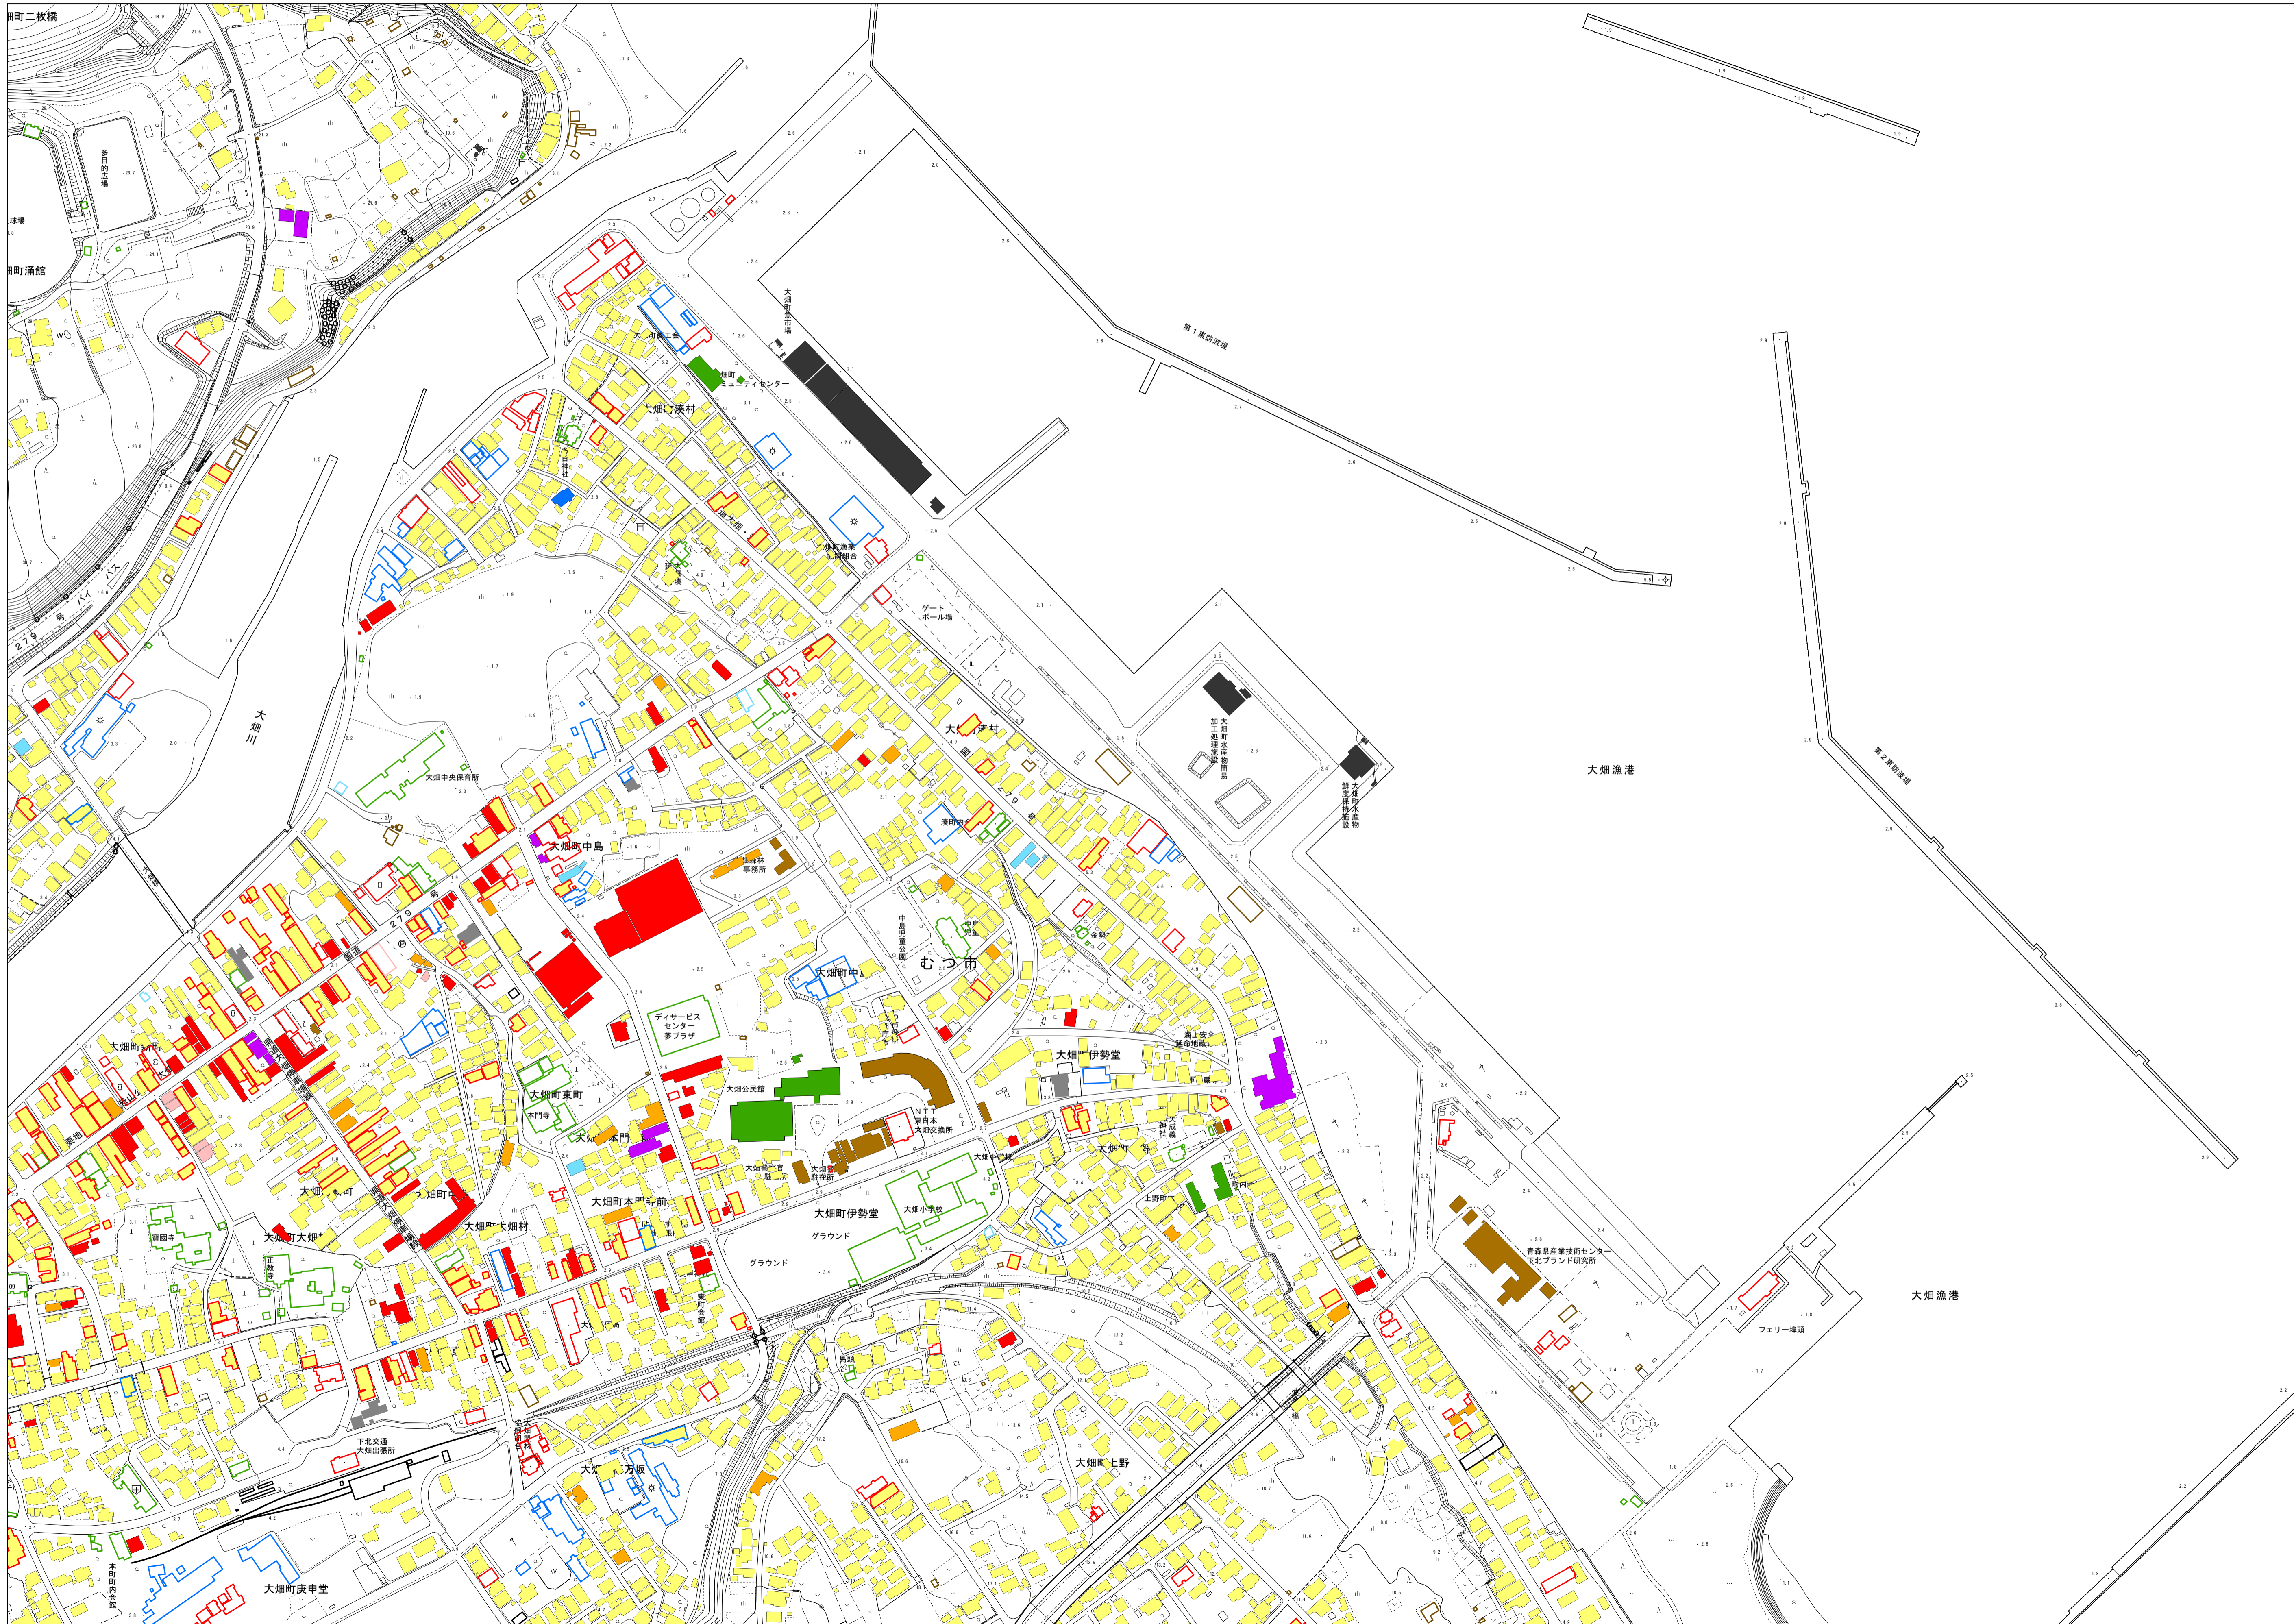

# 建物用途別現況図

## 凡例

### 建物用途別現況

- 業務施設
- 商業施設
- 宿泊施設
- 娯楽施設
- 遊戯施設
- 商業系複合施設
- 住宅
- 共同住宅
- 店舗併用住宅
- 店舗併用共同住宅
- 作業所併用(共同)住宅
- 官公庁施設
- 文教厚生施設(A)
- 文教厚生施設(B)
- 運輸倉庫施設
- 重工業施設
- 軽工業施設
- サービス工業施設
- 家内工業施設
- 危険物貯蔵・処理施設
- 農林漁業用施設
- その他