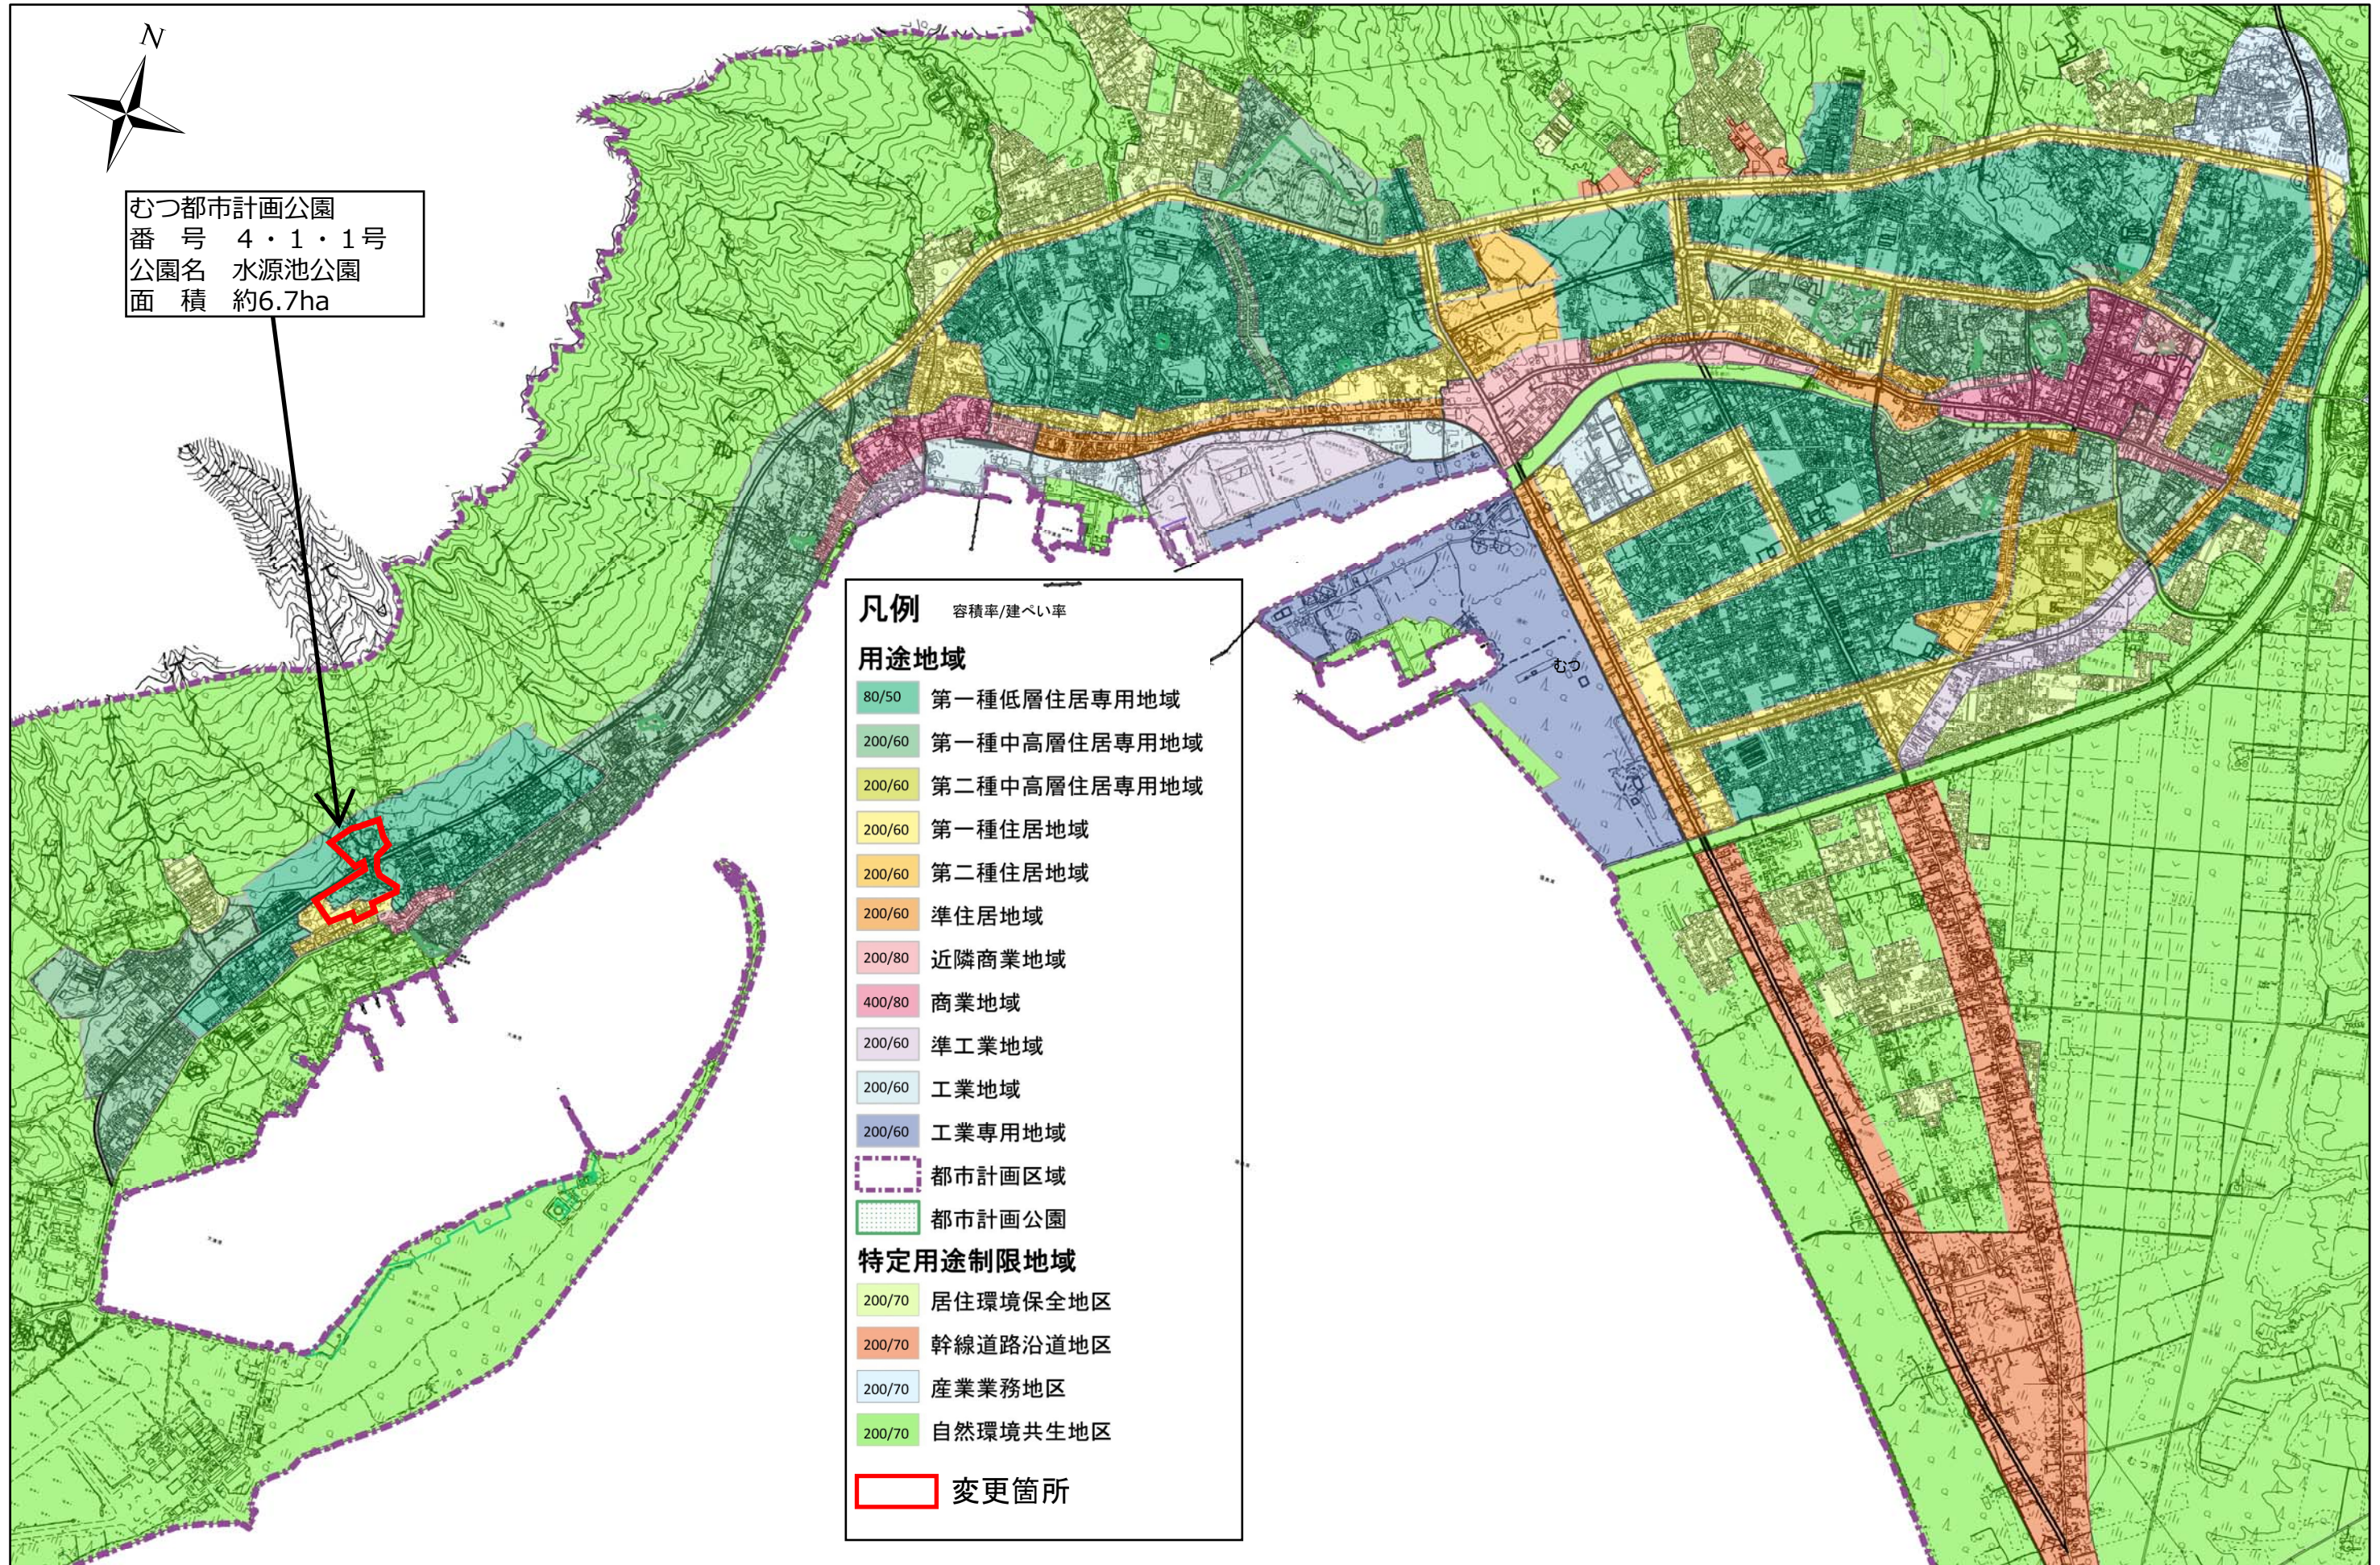

むつ都市計画公園の変更（むつ市決定）総括図

1:25,000

0 250 500 1,000 1,500 2,000メートル