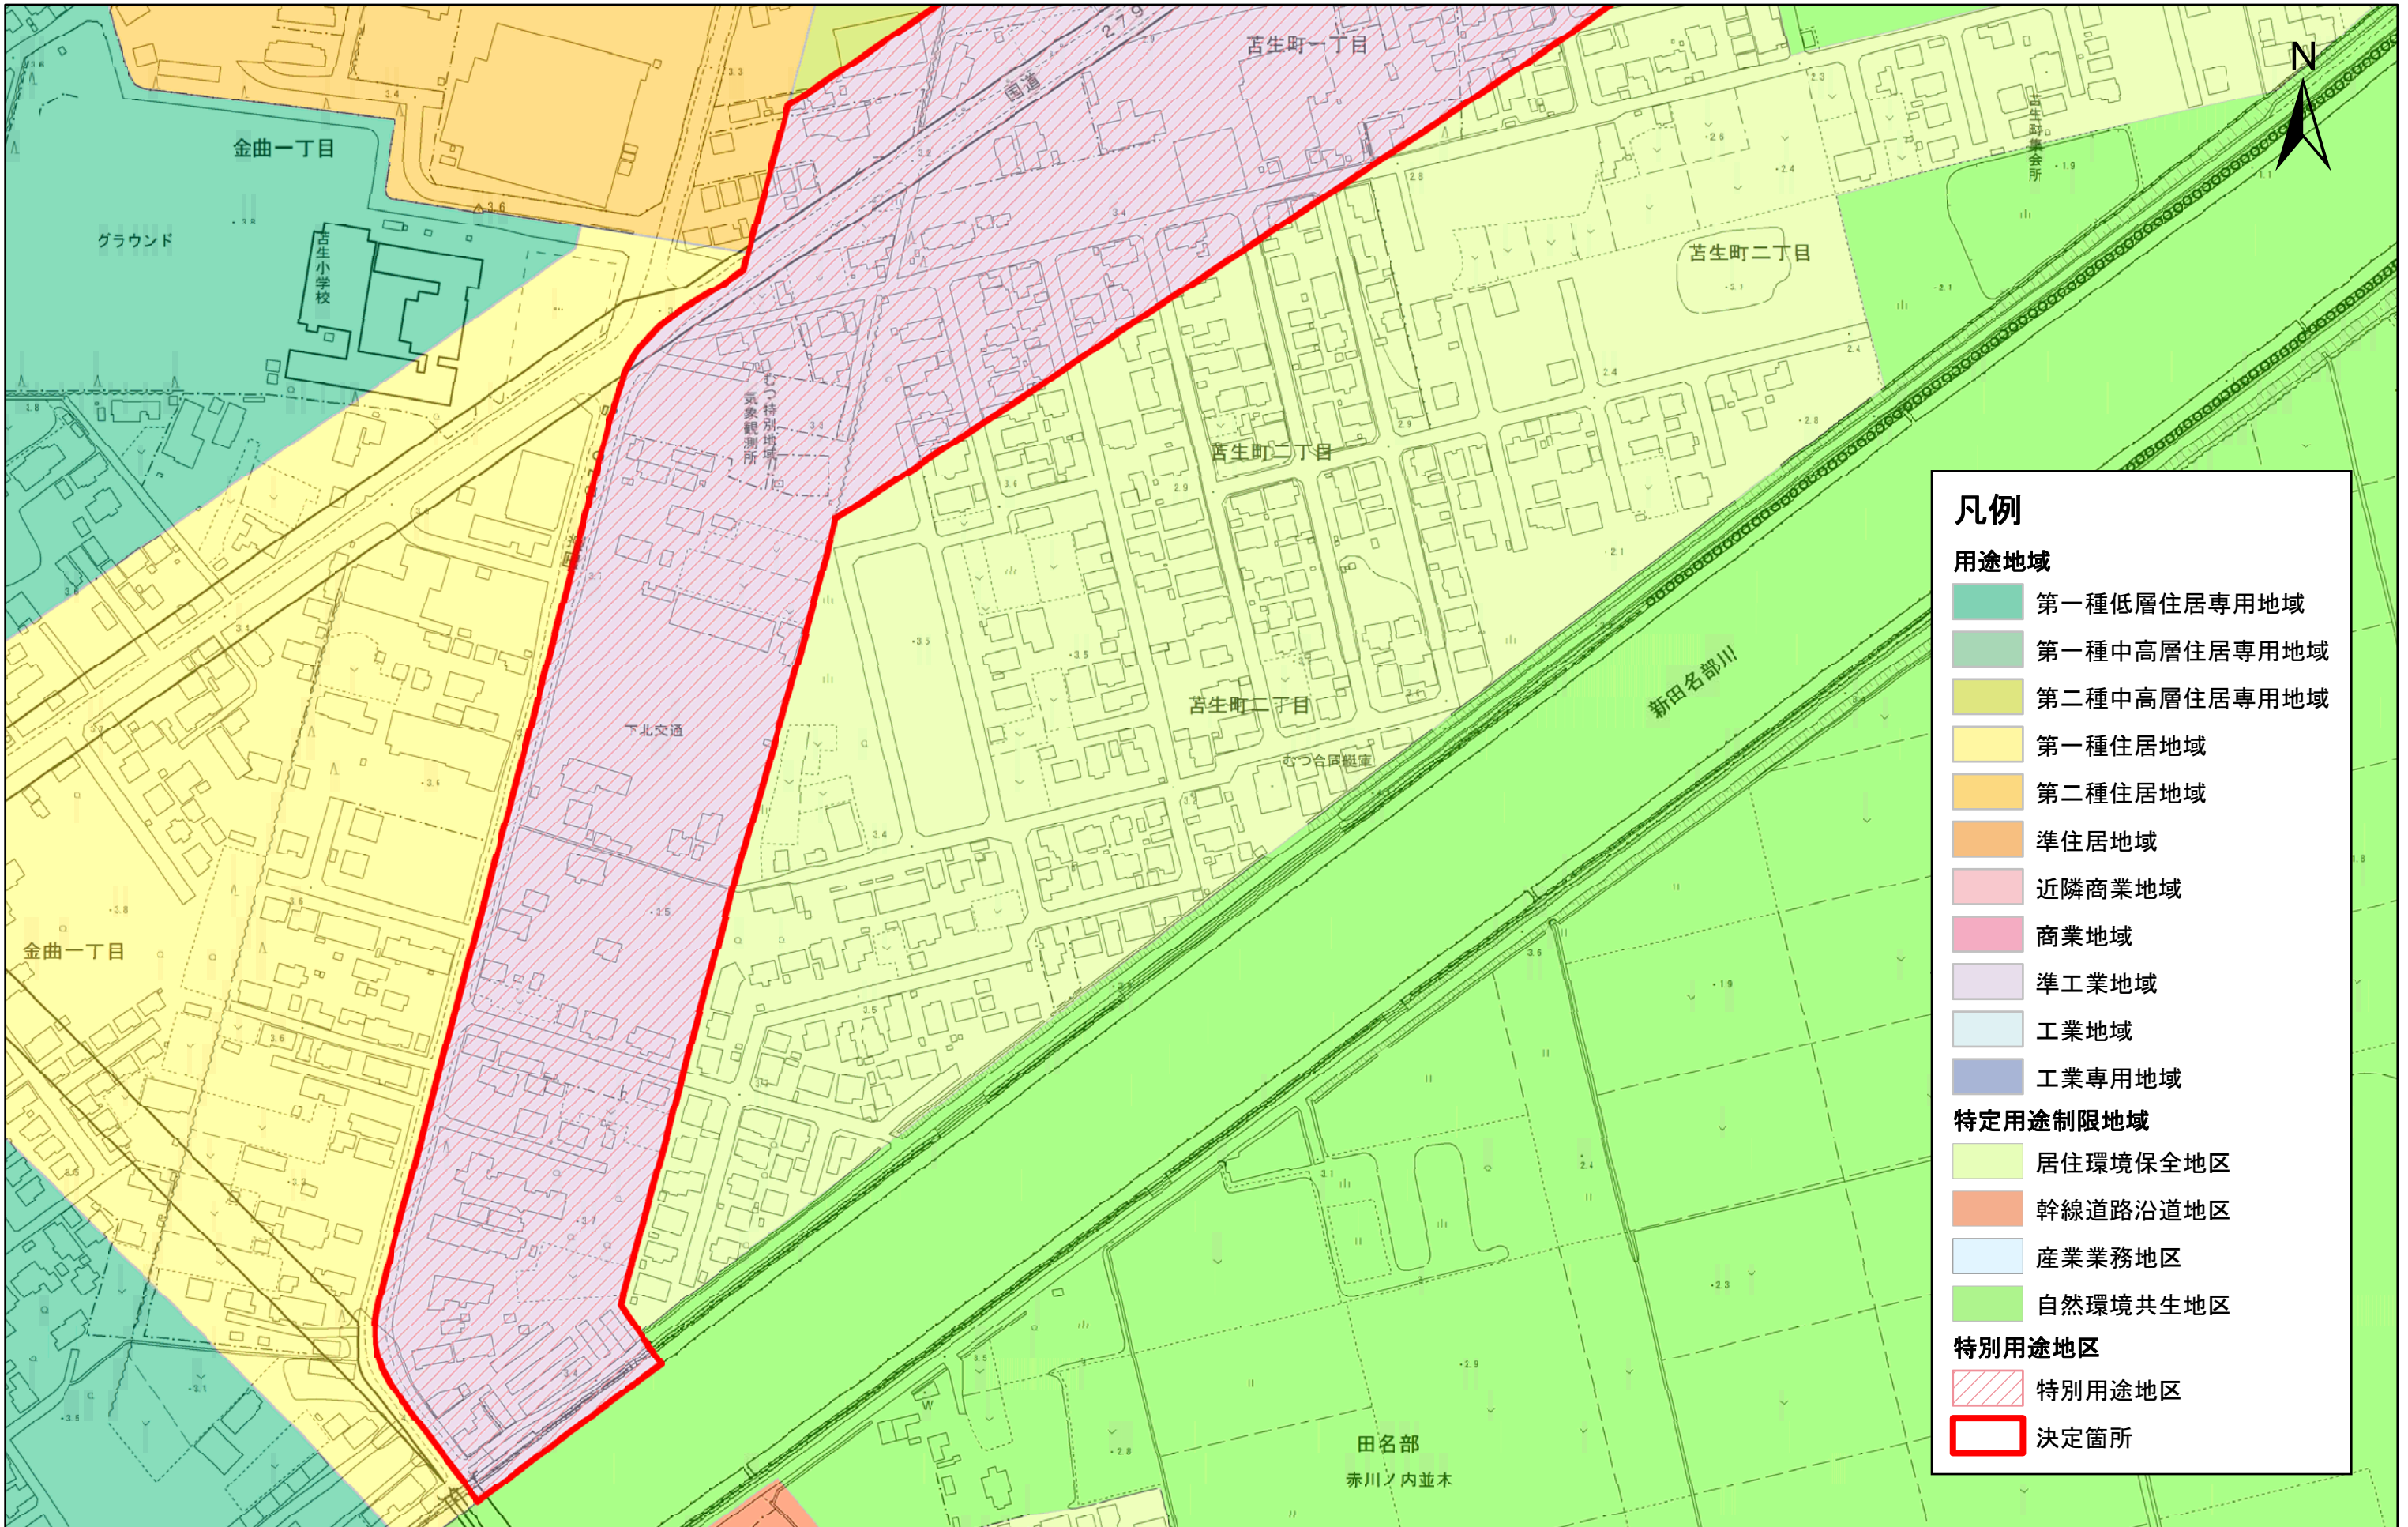

# むつ都市計画特別用途地区の決定（むつ市決定）計画図（むつ地区 4/5）

凡例	
<b>用途地域</b>	
	第一種低層住居専用地域
	第一種中高層住居専用地域
	第二種中高層住居専用地域
	第一種住居地域
	第二種住居地域
	準住居地域
	近隣商業地域
	商業地域
	準工業地域
	工業地域
	工業専用地域
<b>特定用途制限地域</b>	
	居住環境保全地区
	幹線道路沿道地区
	産業業務地区
	自然環境共生地区
<b>特別用途地区</b>	
	特別用途地区
	決定箇所

1:2,500