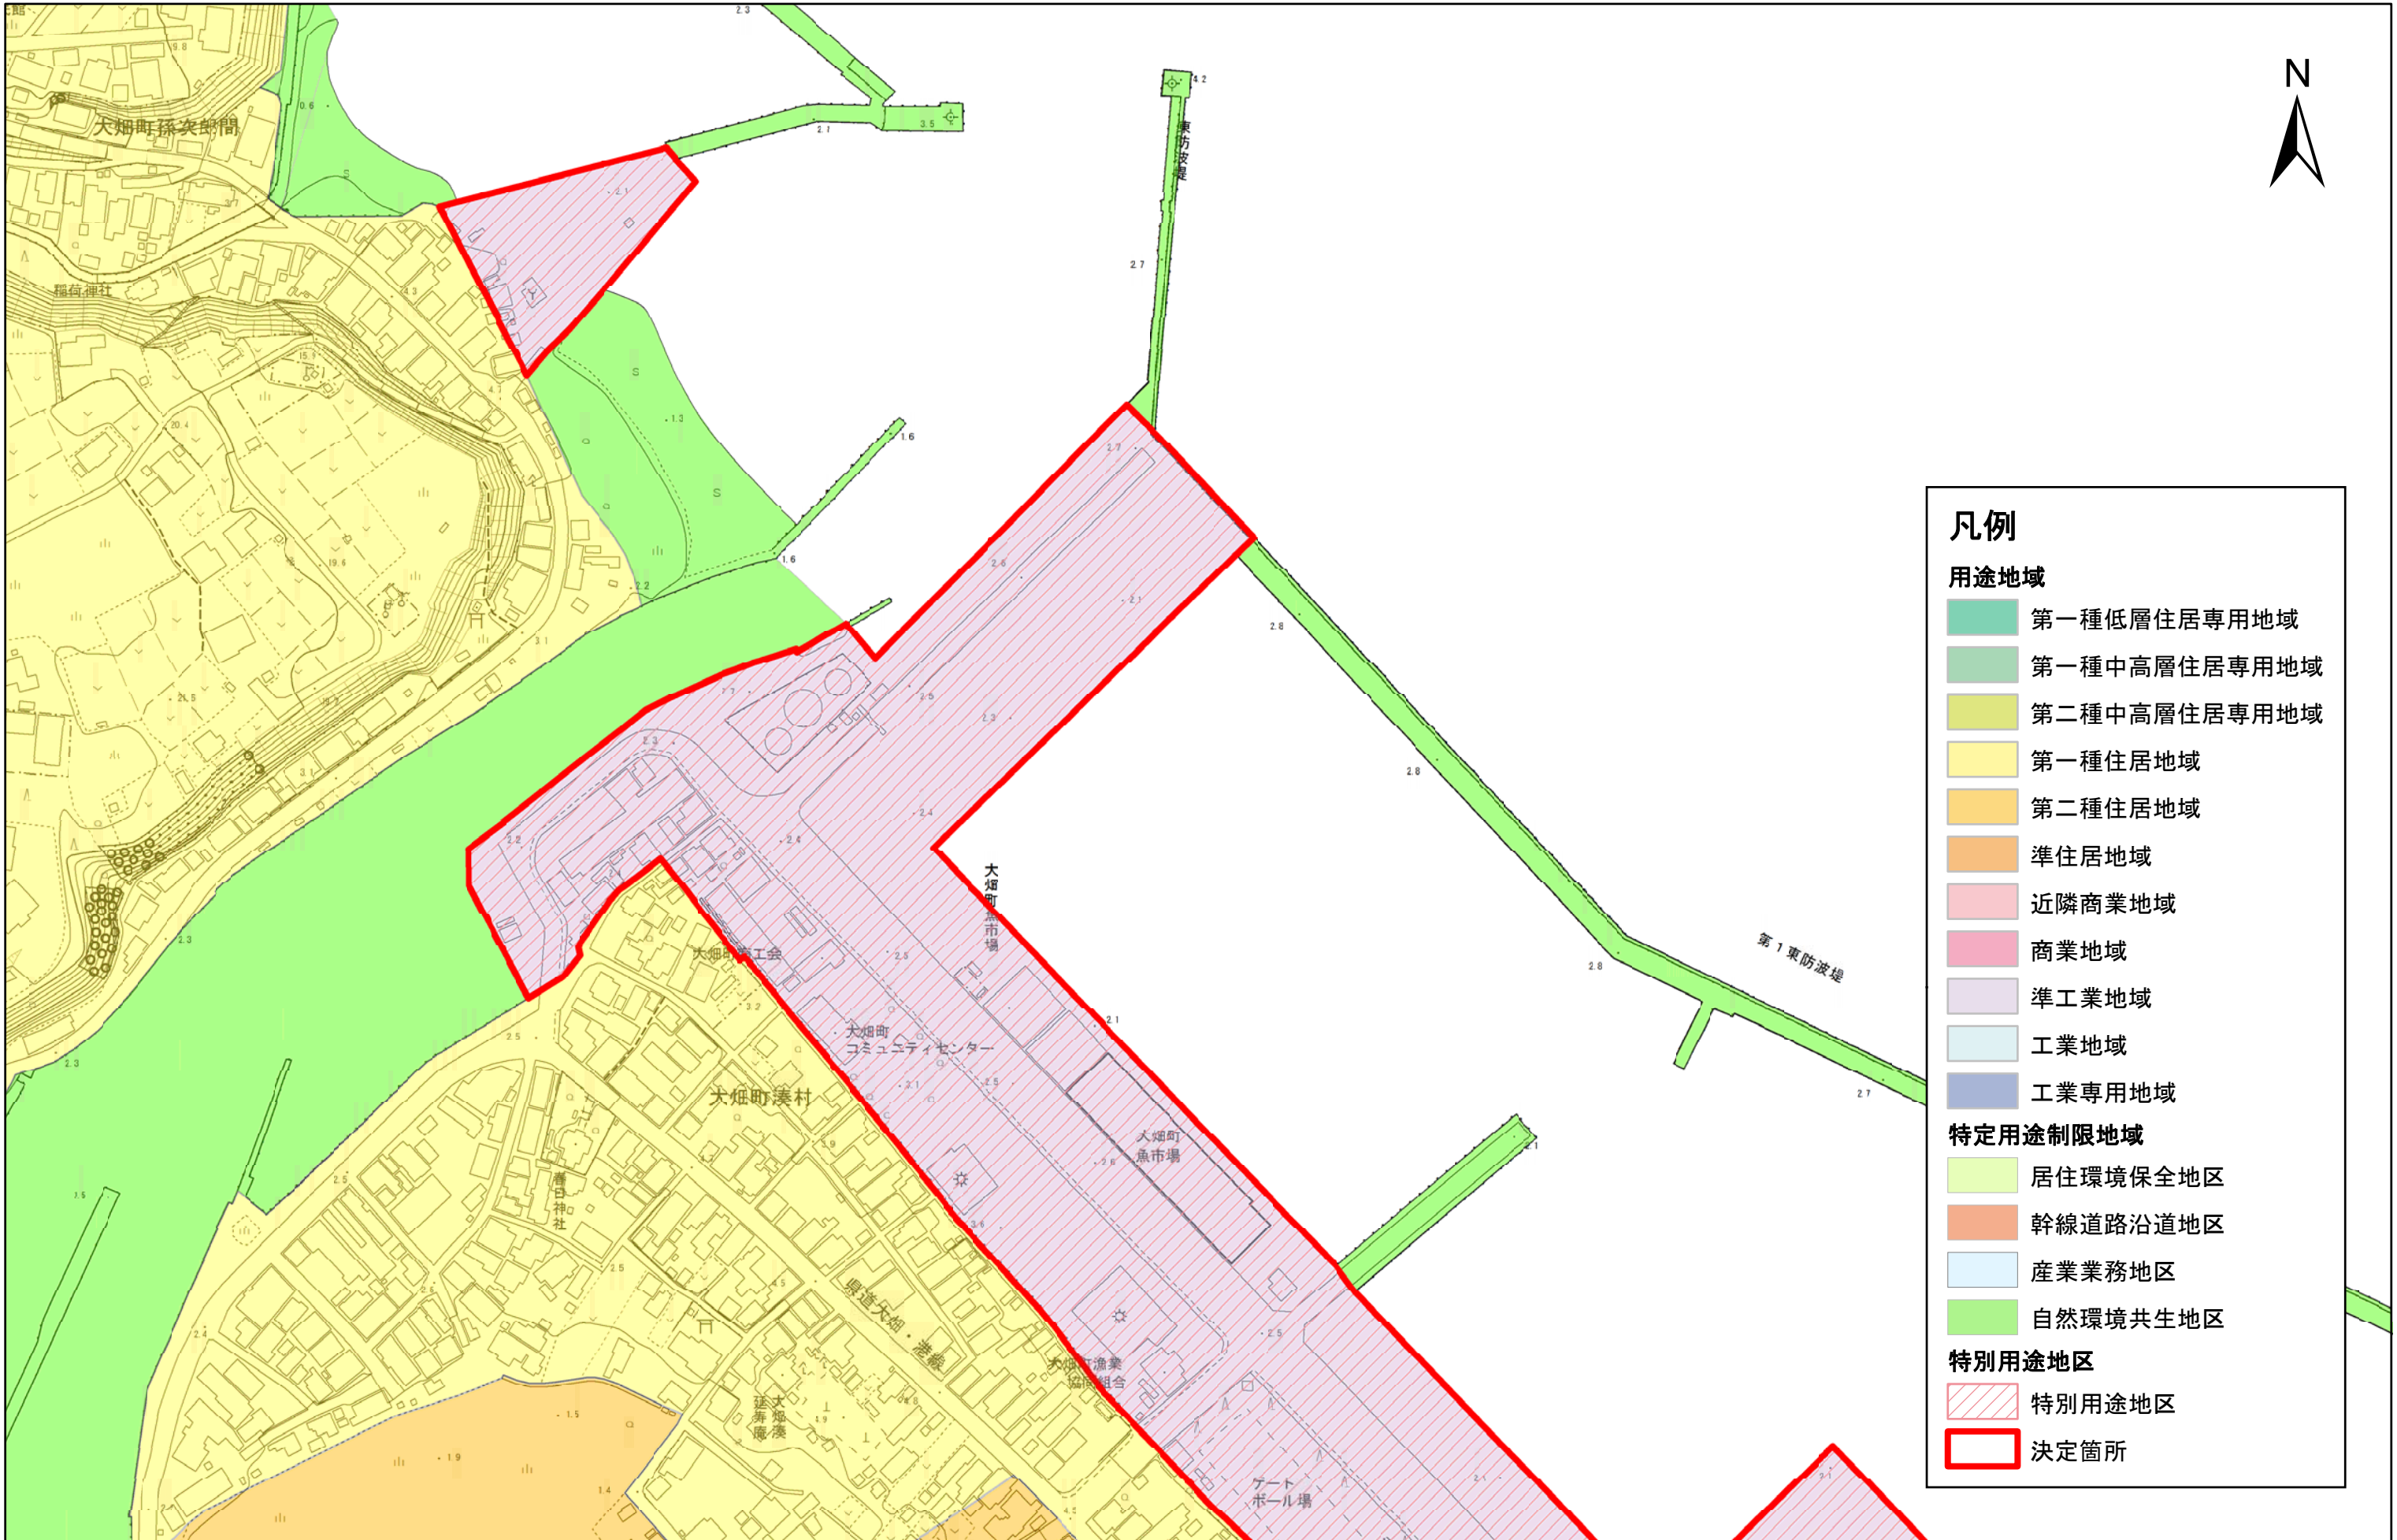

むつ都市計画特別用途地区の決定（むつ市決定）計画図（大畑地区 1/7）

凡例	
用途地域	
	第一種低層住居専用地域
	第一種中高層住居専用地域
	第二種中高層住居専用地域
	第一種住居地域
	第二種住居地域
	準住居地域
	近隣商業地域
	商業地域
	準工業地域
	工業地域
	工業専用地域
特定用途制限地域	
	居住環境保全地区
	幹線道路沿道地区
	産業業務地区
	自然環境共生地区
特別用途地区	
	特別用途地区
	決定箇所

1:2,500

400メートル