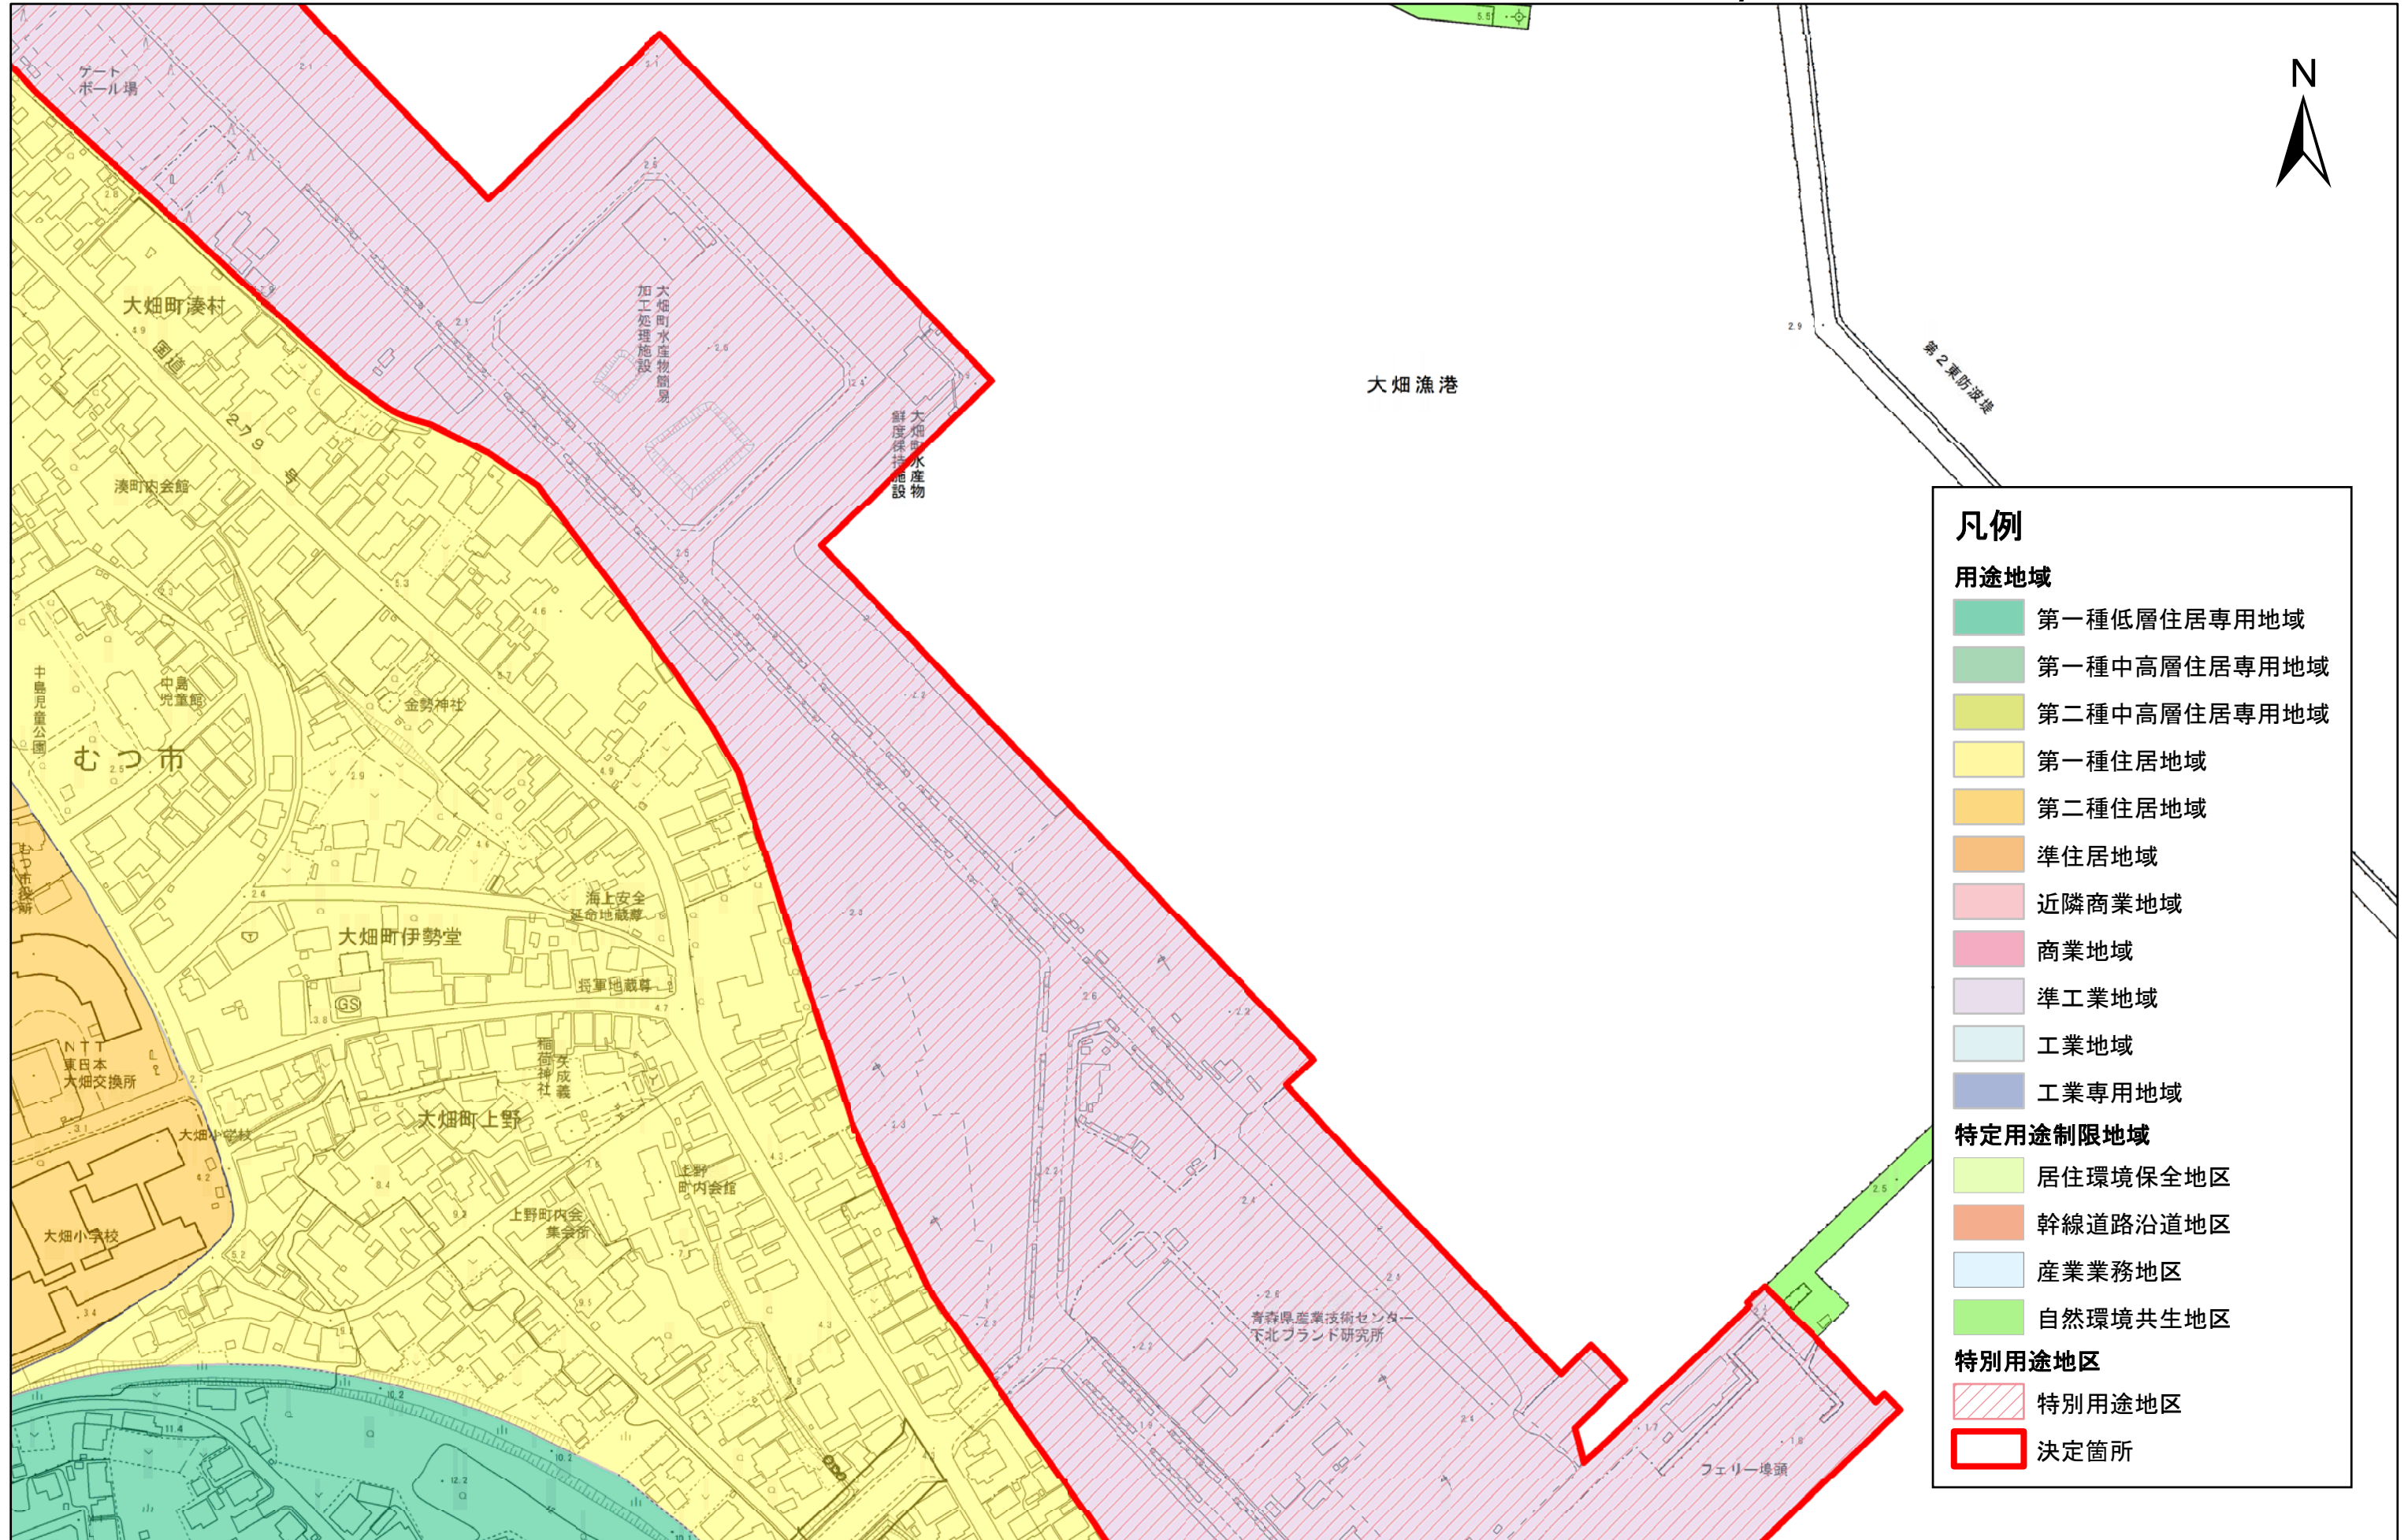

# むつ都市計画特別用途地区の決定（むつ市決定）計画図（大畑地区 2/7）

**凡例**

**用途地域**

- 第一種低層住居専用地域
- 第一種中高層住居専用地域
- 第二種中高層住居専用地域
- 第一種住居地域
- 第二種住居地域
- 準住居地域
- 近隣商業地域
- 商業地域
- 準工業地域
- 工業地域
- 工業専用地域

**特定用途制限地域**

- 居住環境保全地区
- 幹線道路沿道地区
- 産業業務地区
- 自然環境共生地区

**特別用途地区**

- 特別用途地区
- 決定箇所

1:2,500