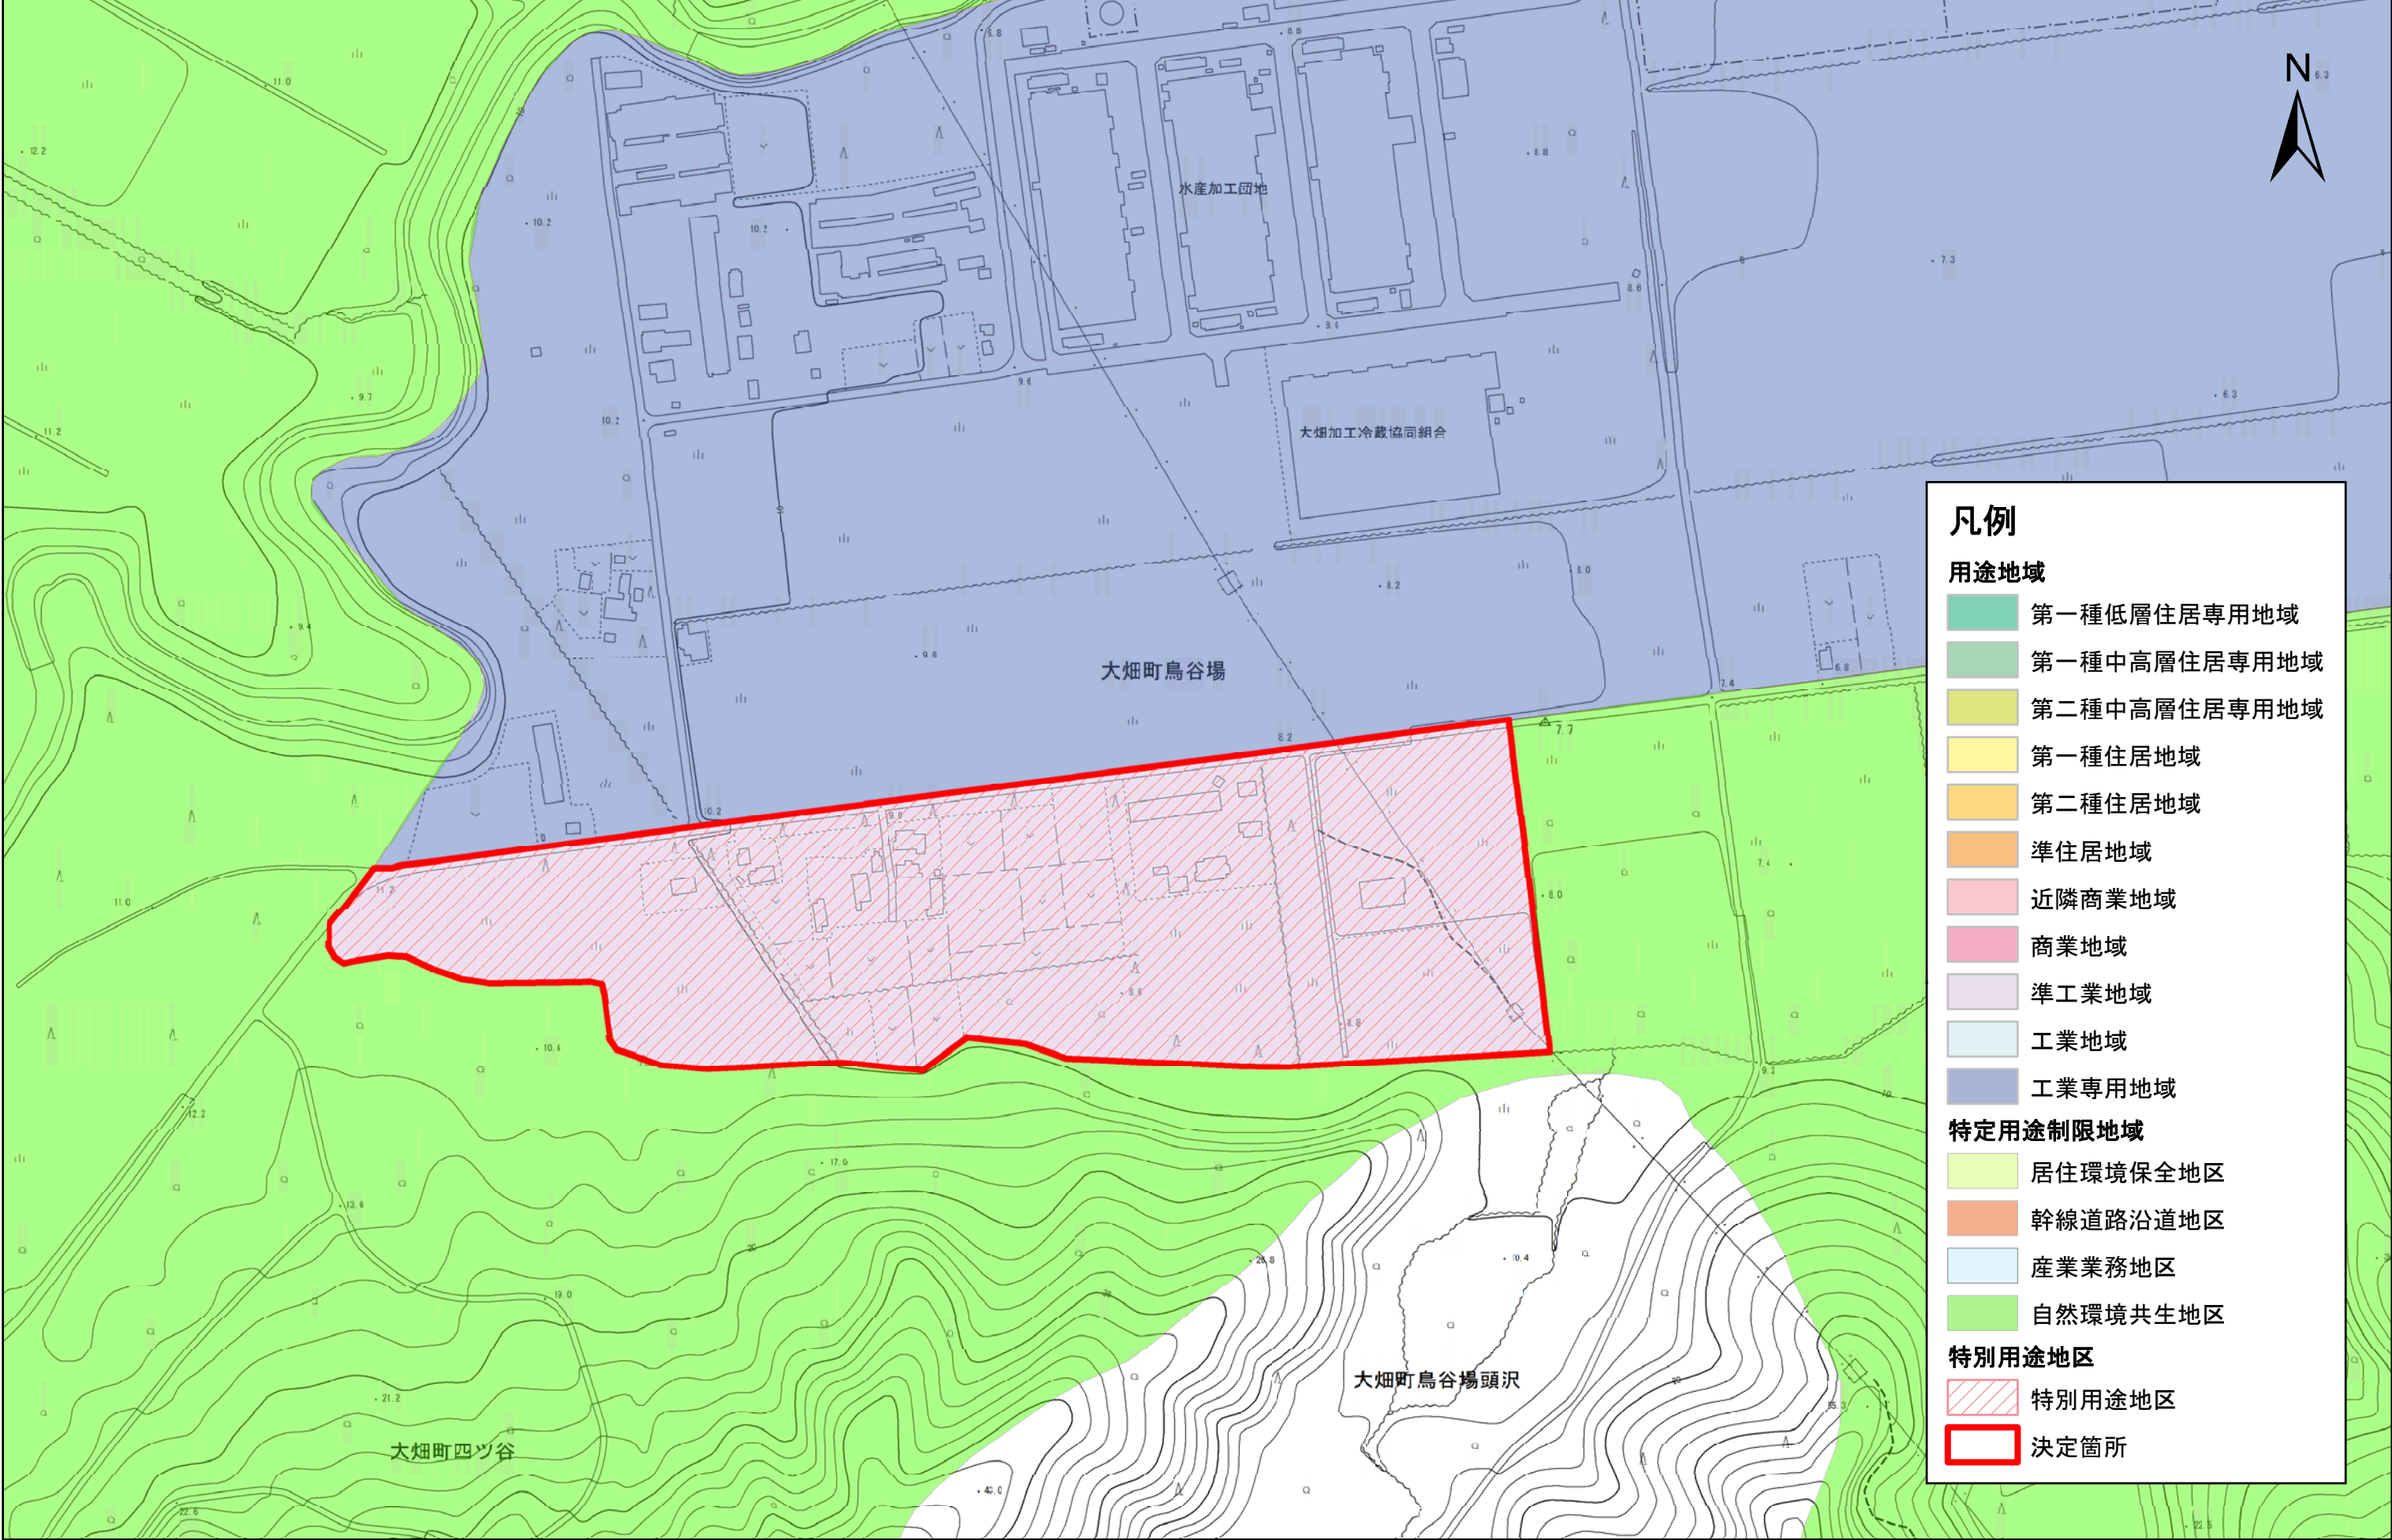

むつ都市計画特別用途地区の決定（むつ市決定）計画図（大畑地区 7/7）

凡例

用途地域

- 第一種低層住居専用地域
- 第一種中高層住居専用地域
- 第二種中高層住居専用地域
- 第一種住居地域
- 第二種住居地域
- 準住居地域
- 近隣商業地域
- 商業地域
- 準工業地域
- 工業地域
- 工業専用地域

特定用途制限地域

- 居住環境保全地区
- 幹線道路沿道地区
- 産業業務地区
- 自然環境共生地区

特別用途地区

- 特別用途地区
- 決定箇所