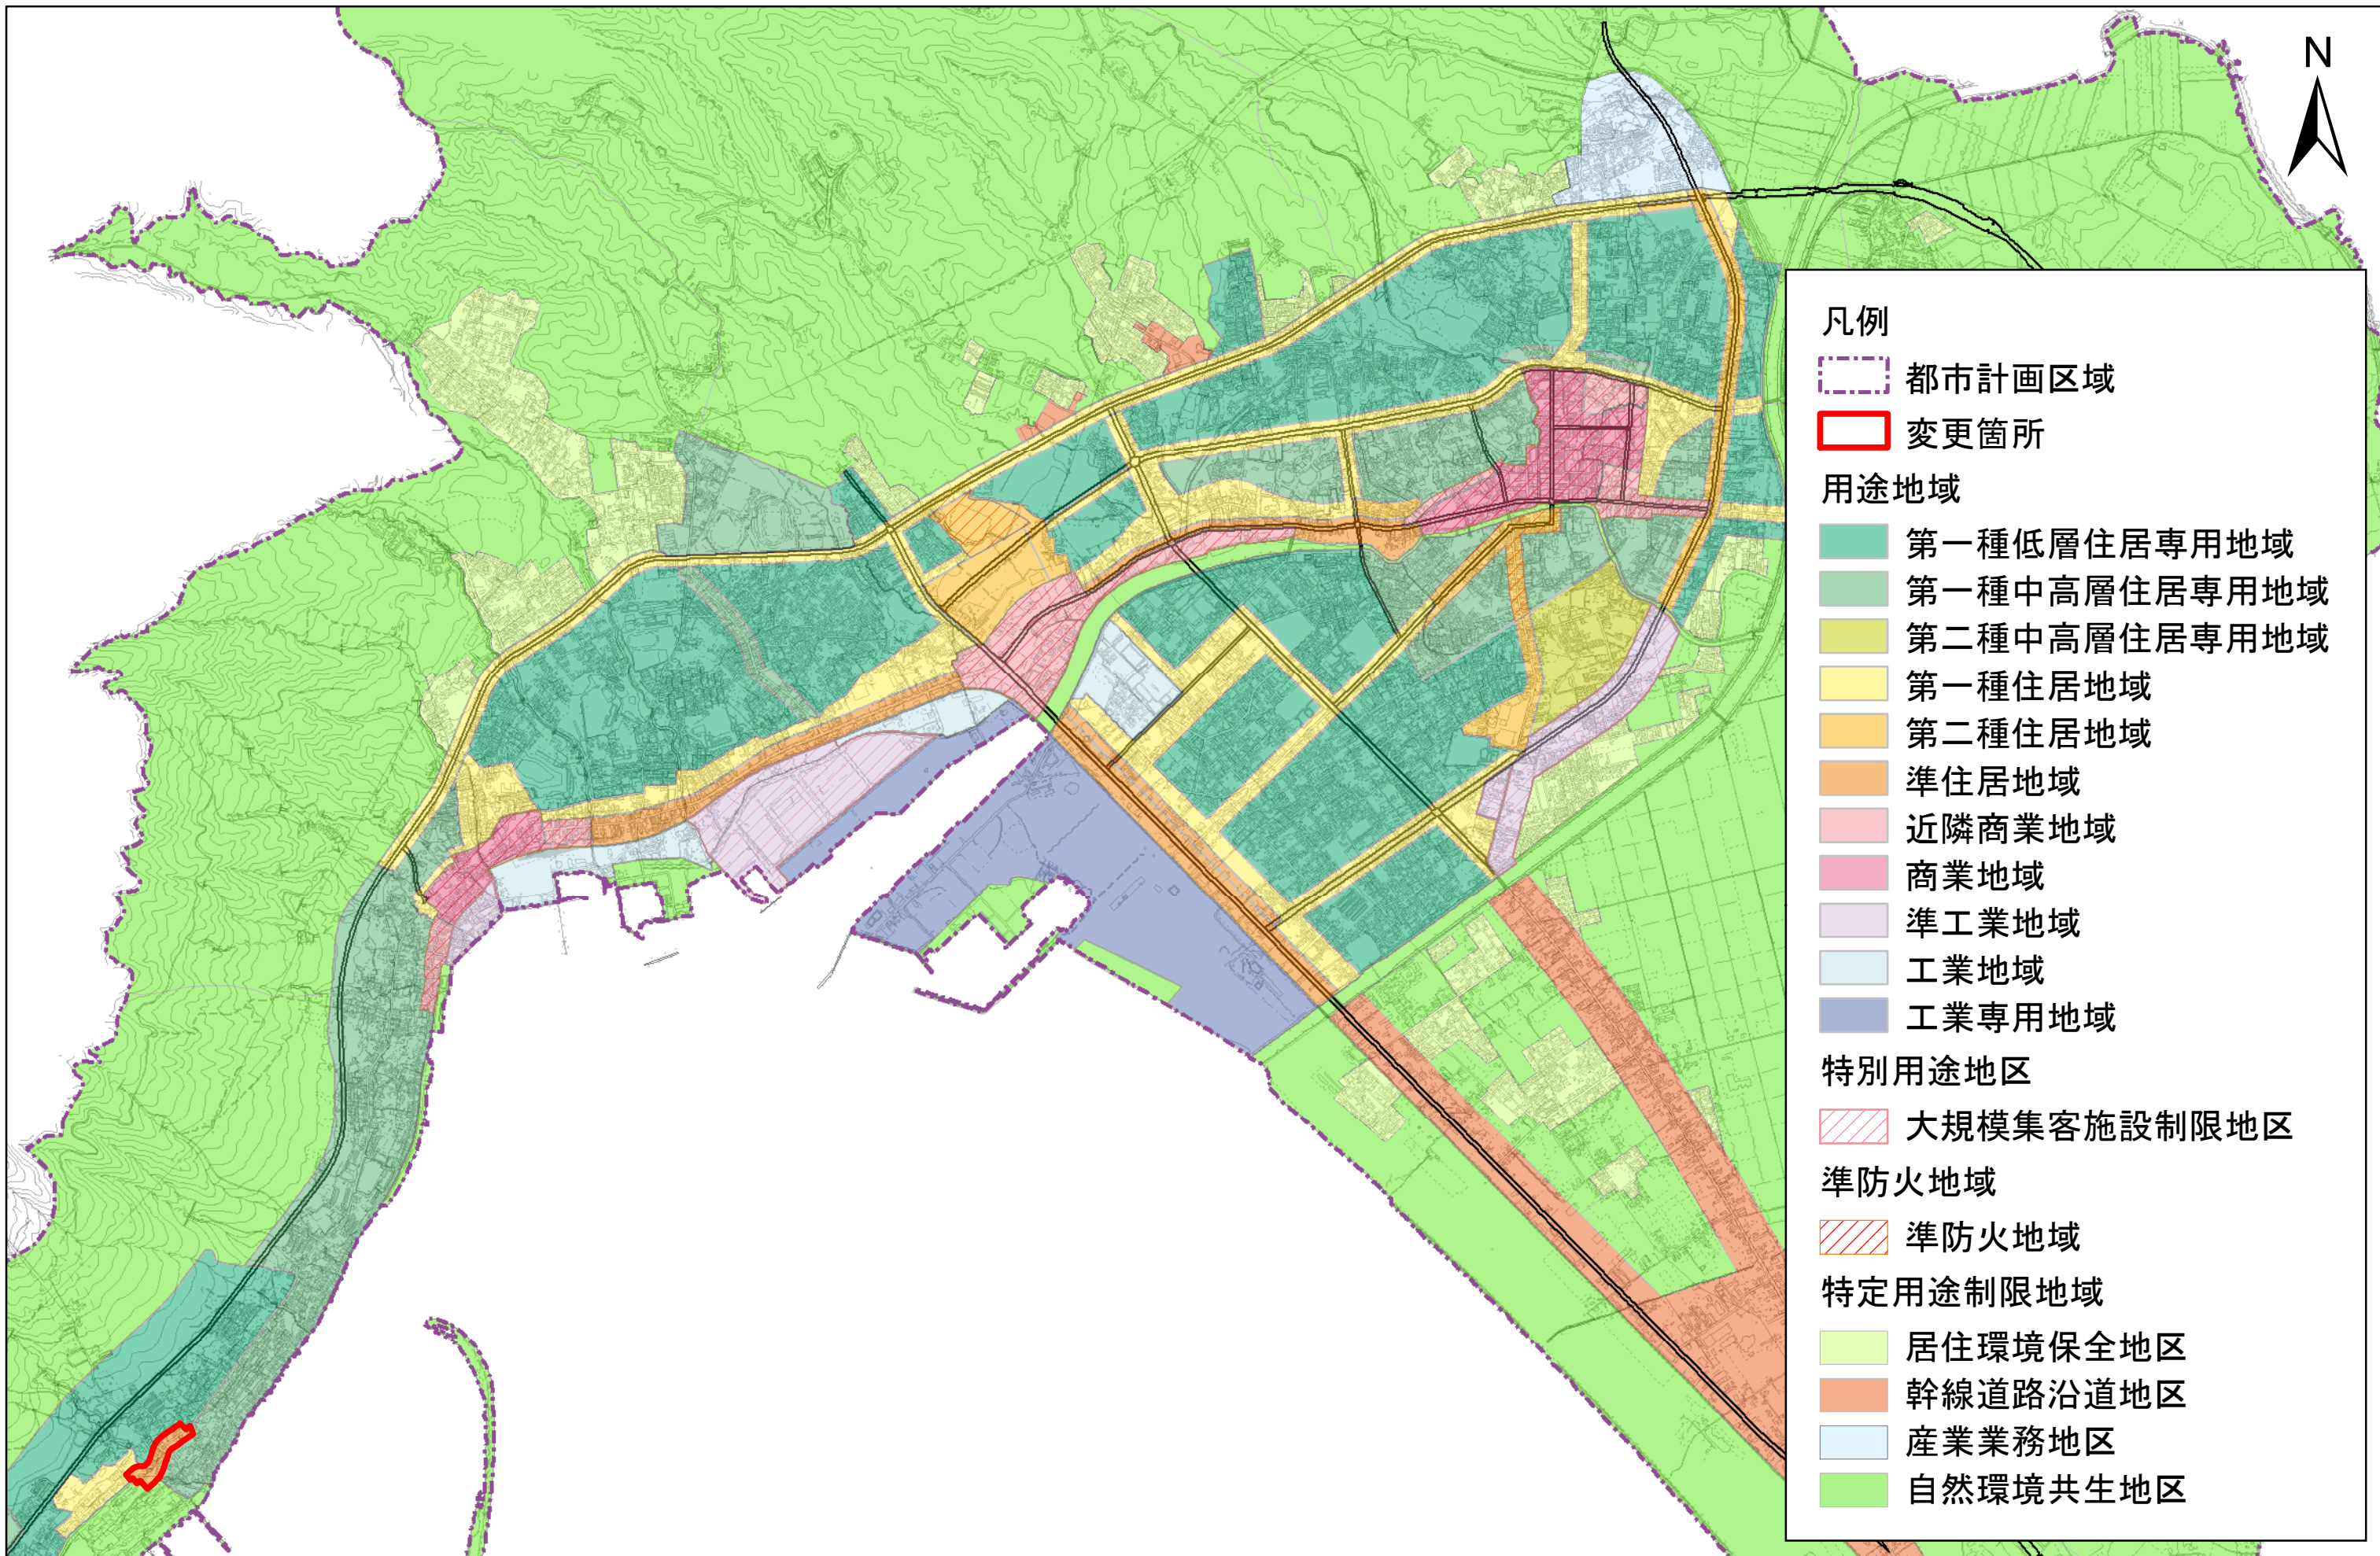

むつ都市計画準防火地域の変更（むつ市決定） 総括図

1:25,000