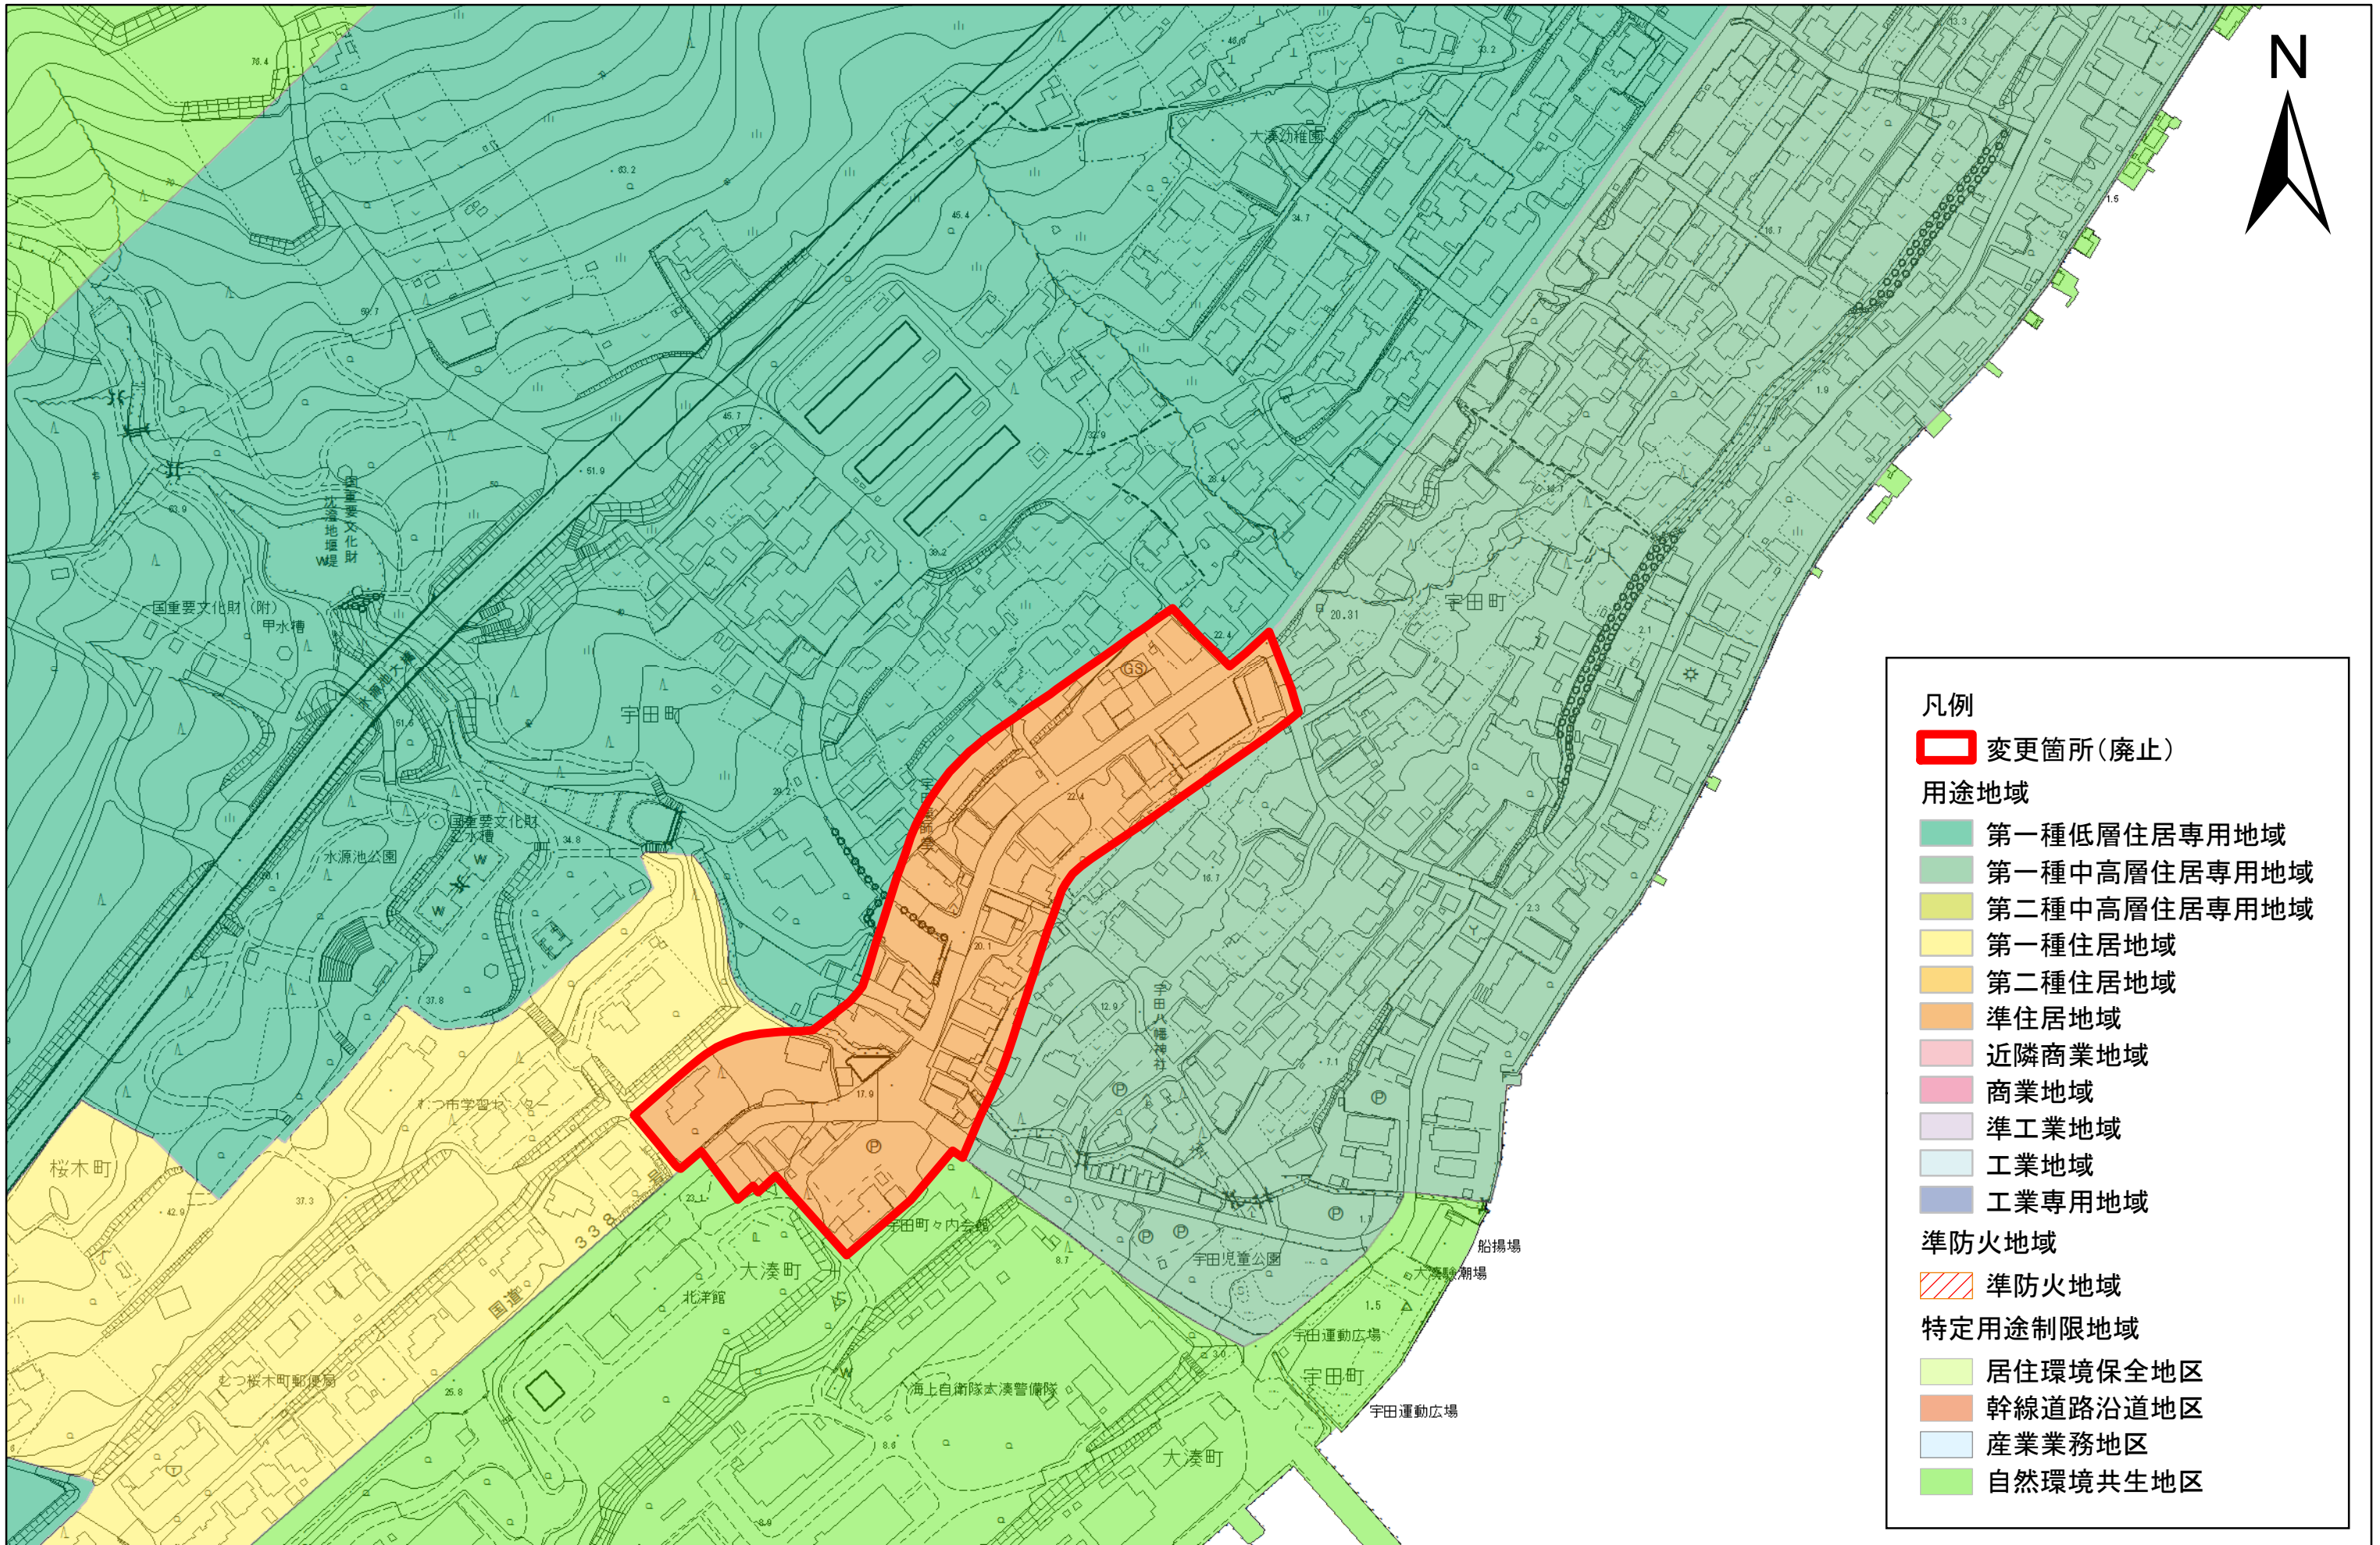

むつ都市計画準防火地域の変更（むつ市決定） 計画図

凡例

- 変更箇所(廃止)

用途地域

- 第一種低層住居専用地域
- 第一種中高層住居専用地域
- 第二種中高層住居専用地域
- 第一種住居地域
- 第二種住居地域
- 準住居地域
- 近隣商業地域
- 商業地域
- 準工業地域
- 工業地域
- 工業専用地域

準防火地域

- 準防火地域

特定用途制限地域

- 居住環境保全地区
- 幹線道路沿道地区
- 産業業務地区
- 自然環境共生地区

1:2,500