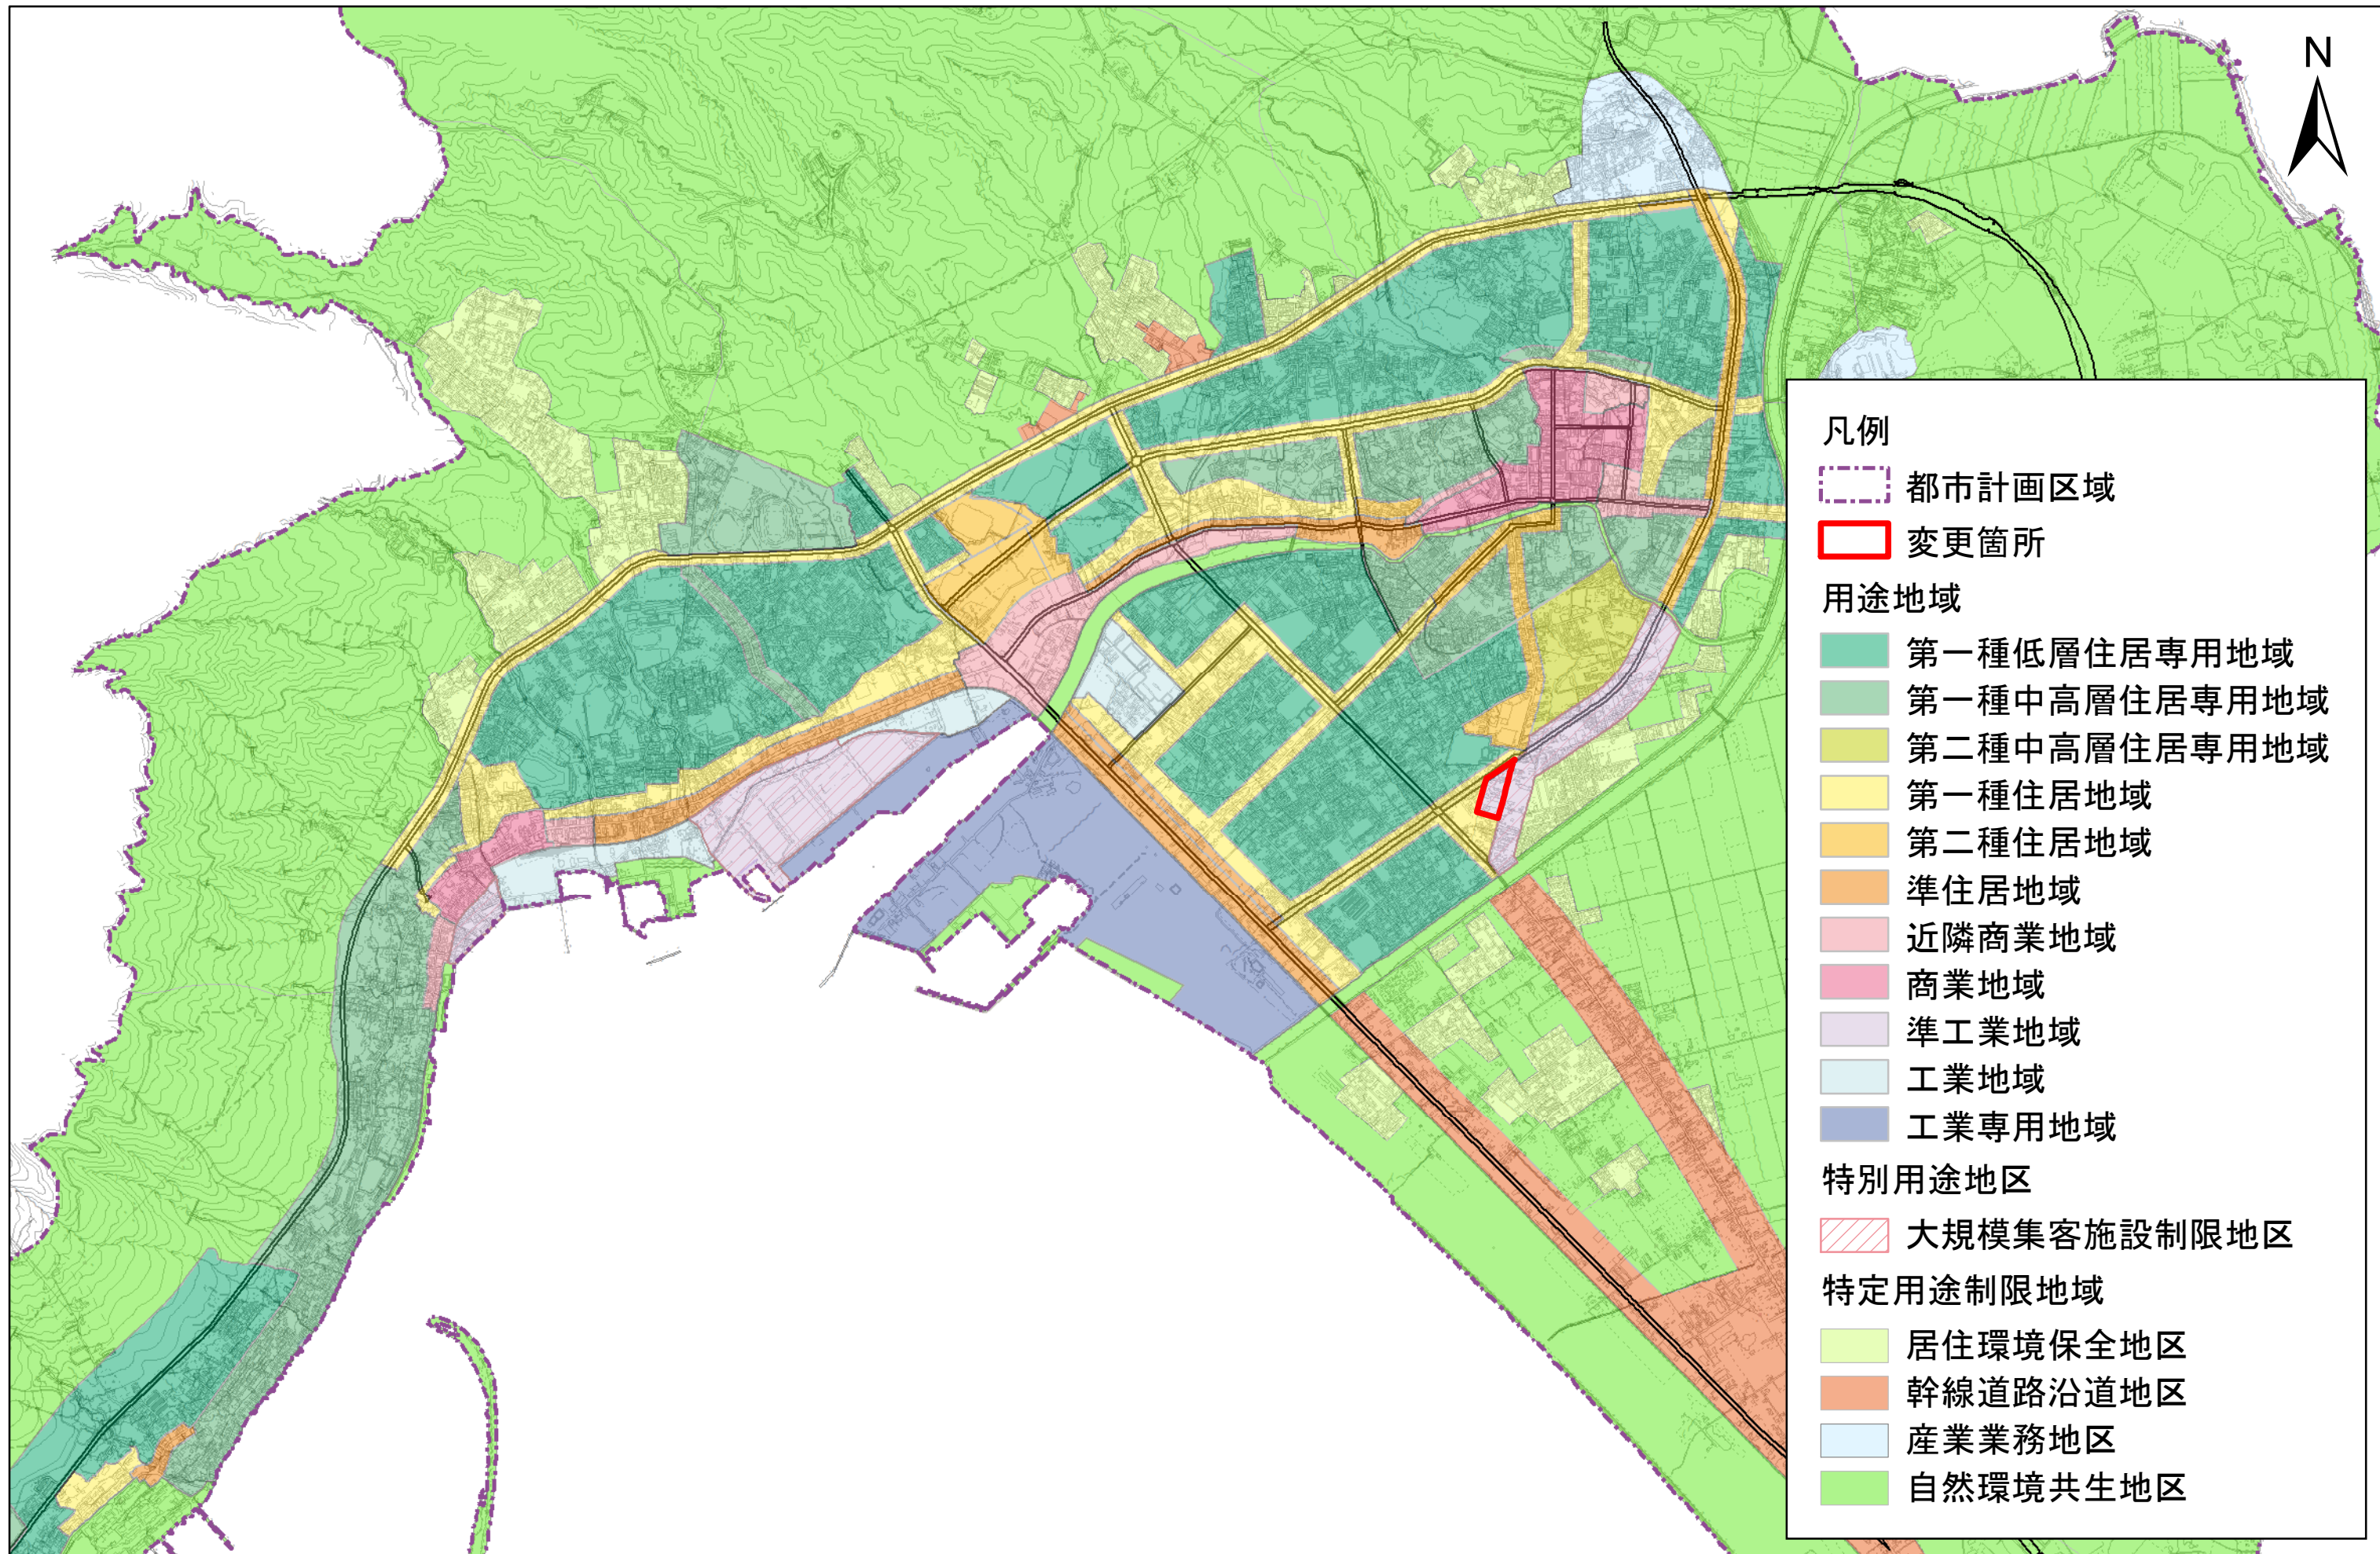

むつ都市計画特別用途地区の変更（むつ市決定） 総括図

1:25,000

0 500 1,000 2,000 3,000 4,000