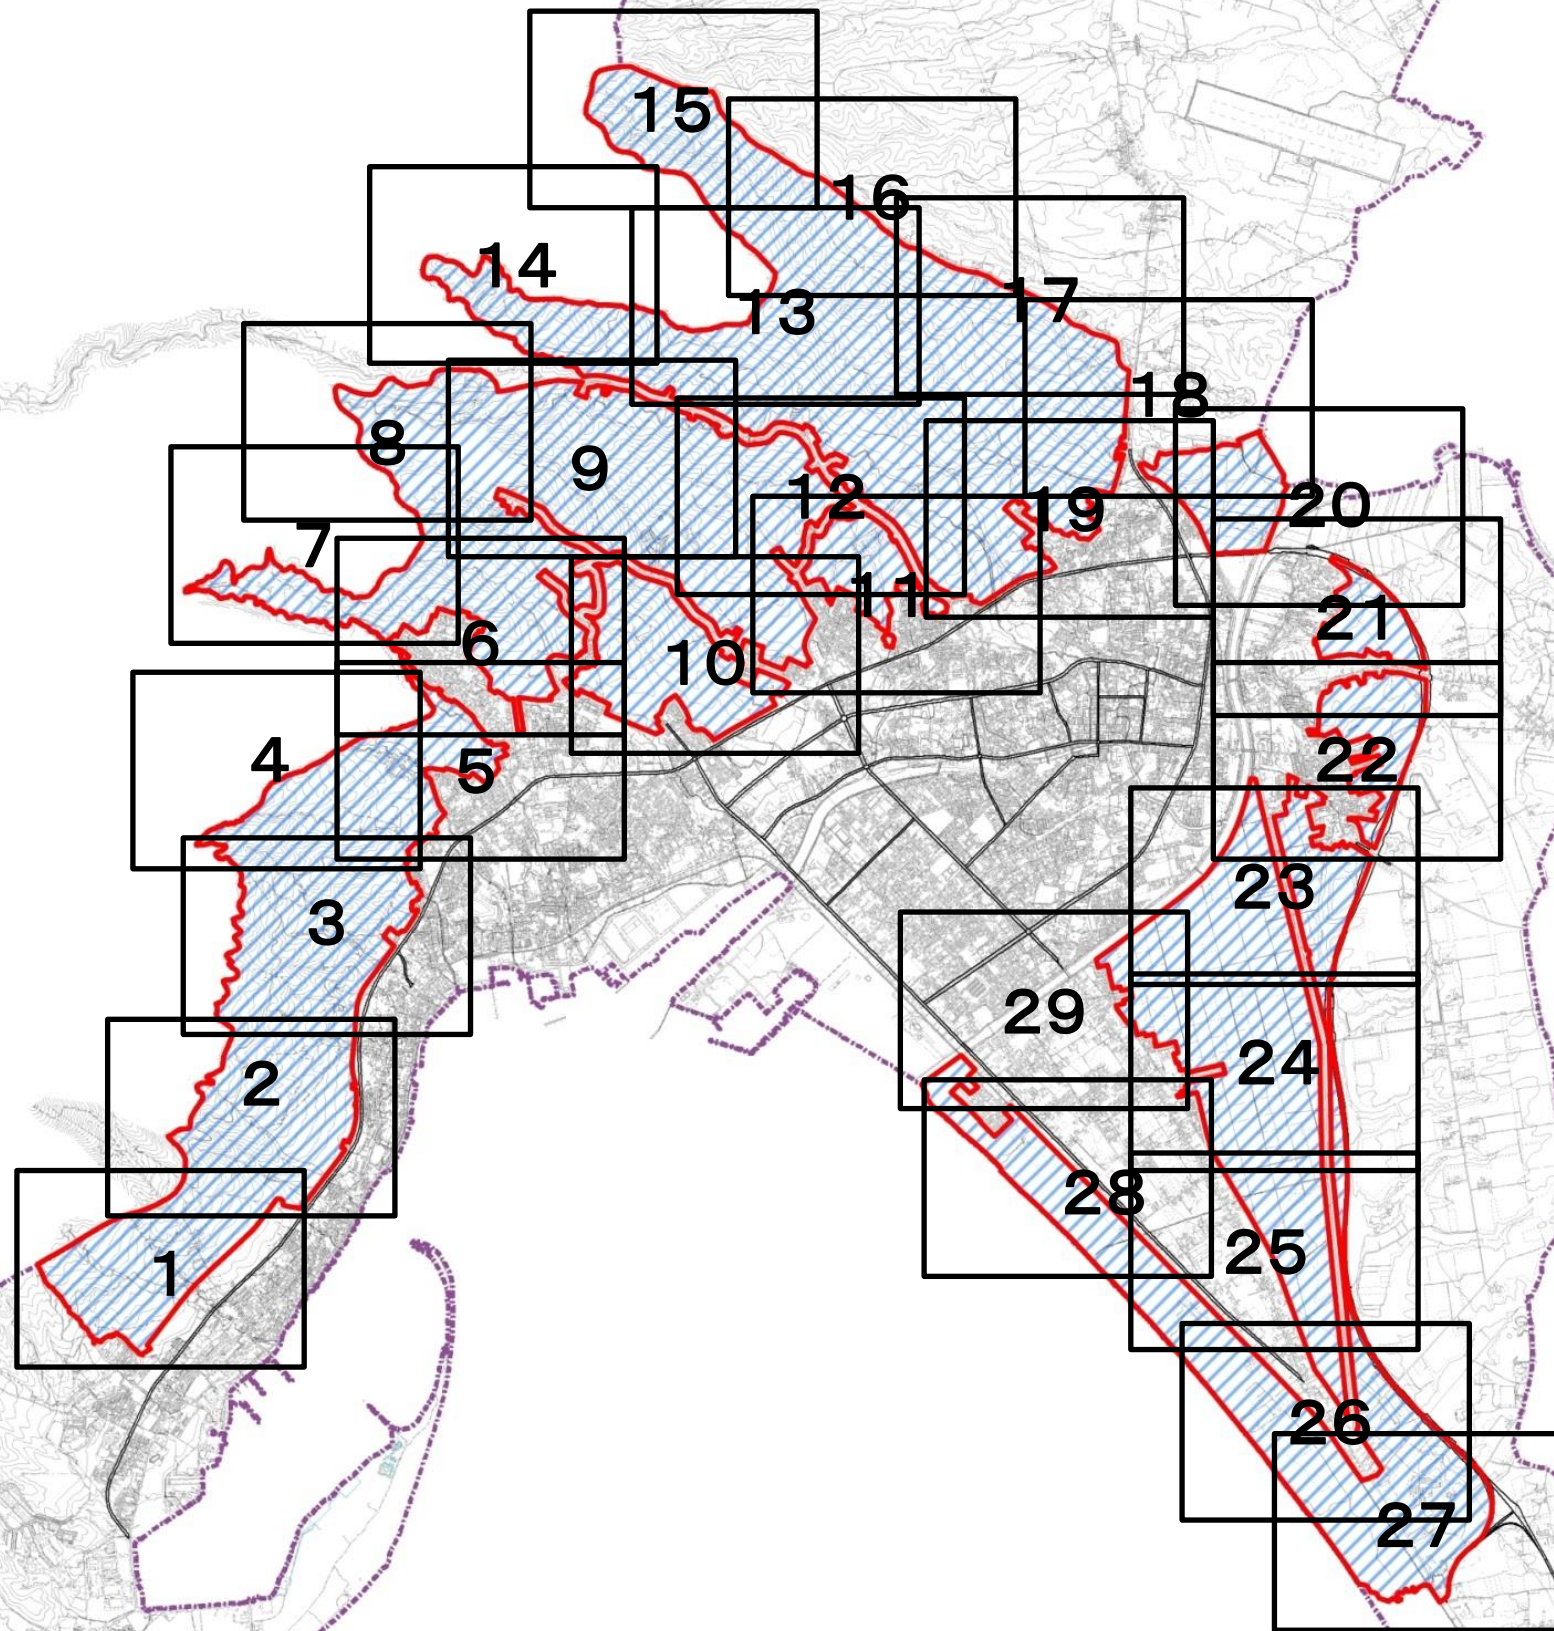

むつ都市計画居住調整地域の決定 計画図・字界図 索引図

- 凡例
- 都市計画区域
 - 居住調整地域
 - 決定箇所