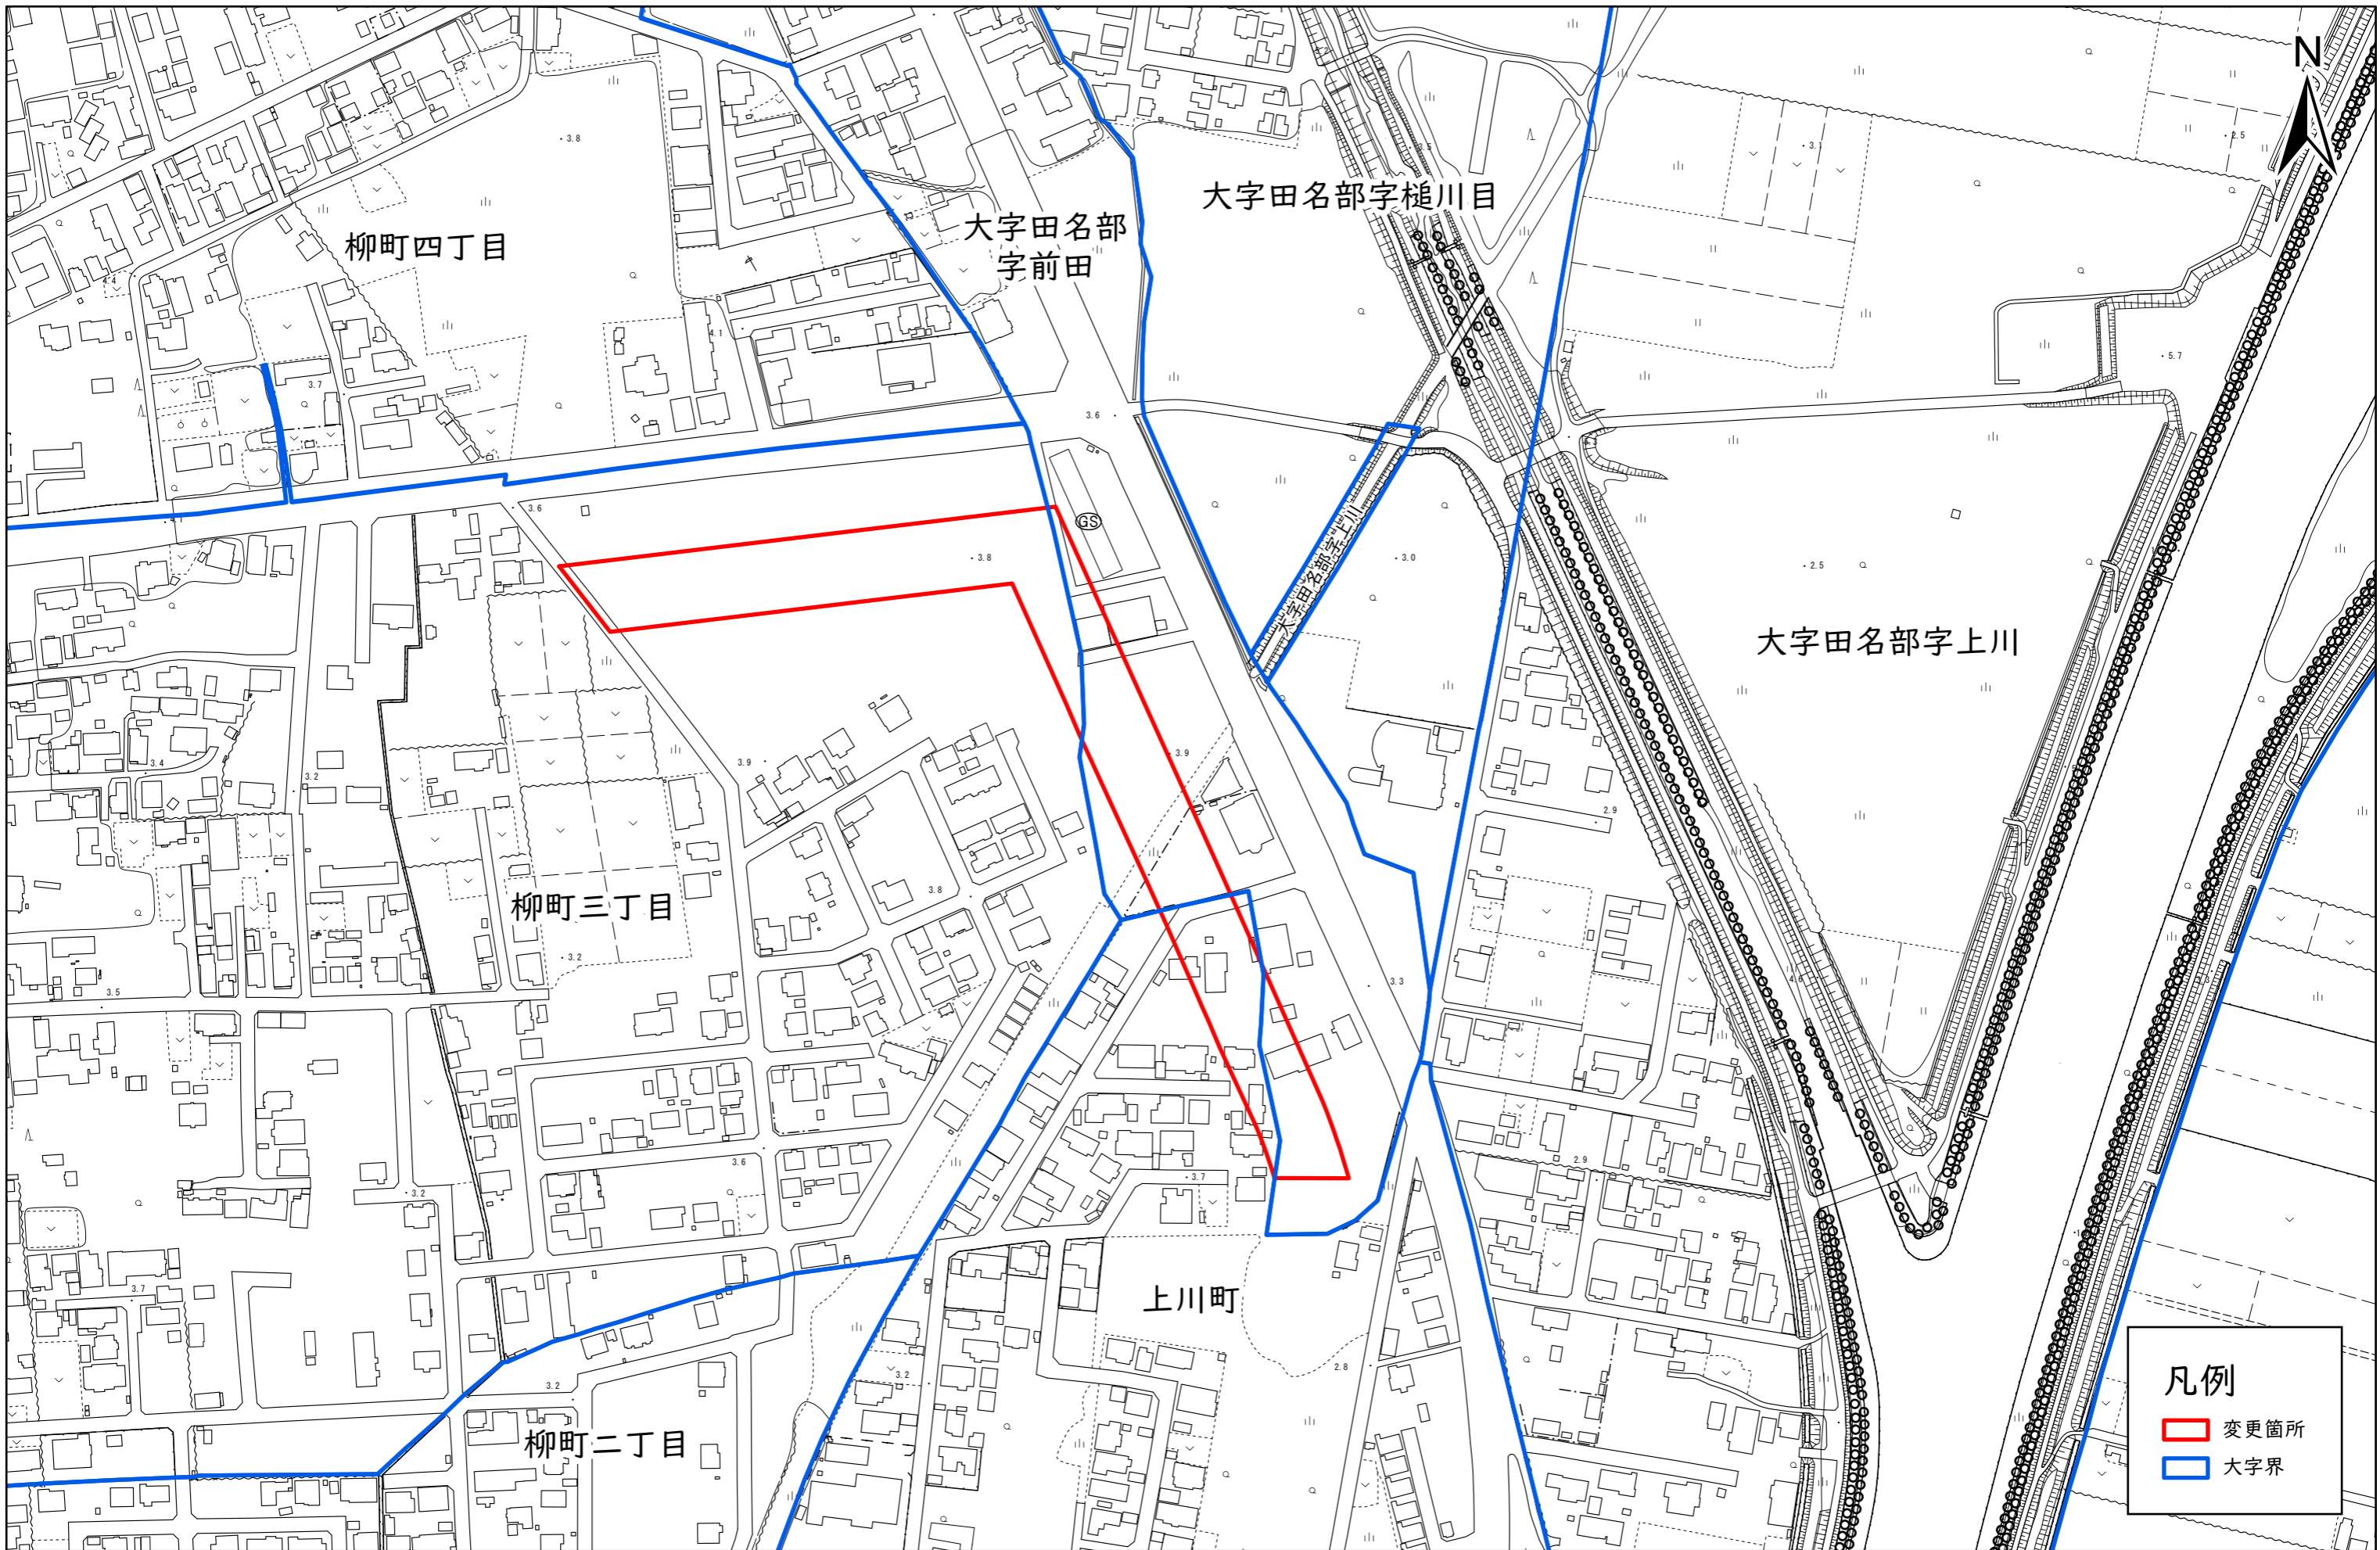

むつ都市計画用途地域の変更（むつ市決定）字界図

1:2,500

0 50 100 200 300 400 500メートル