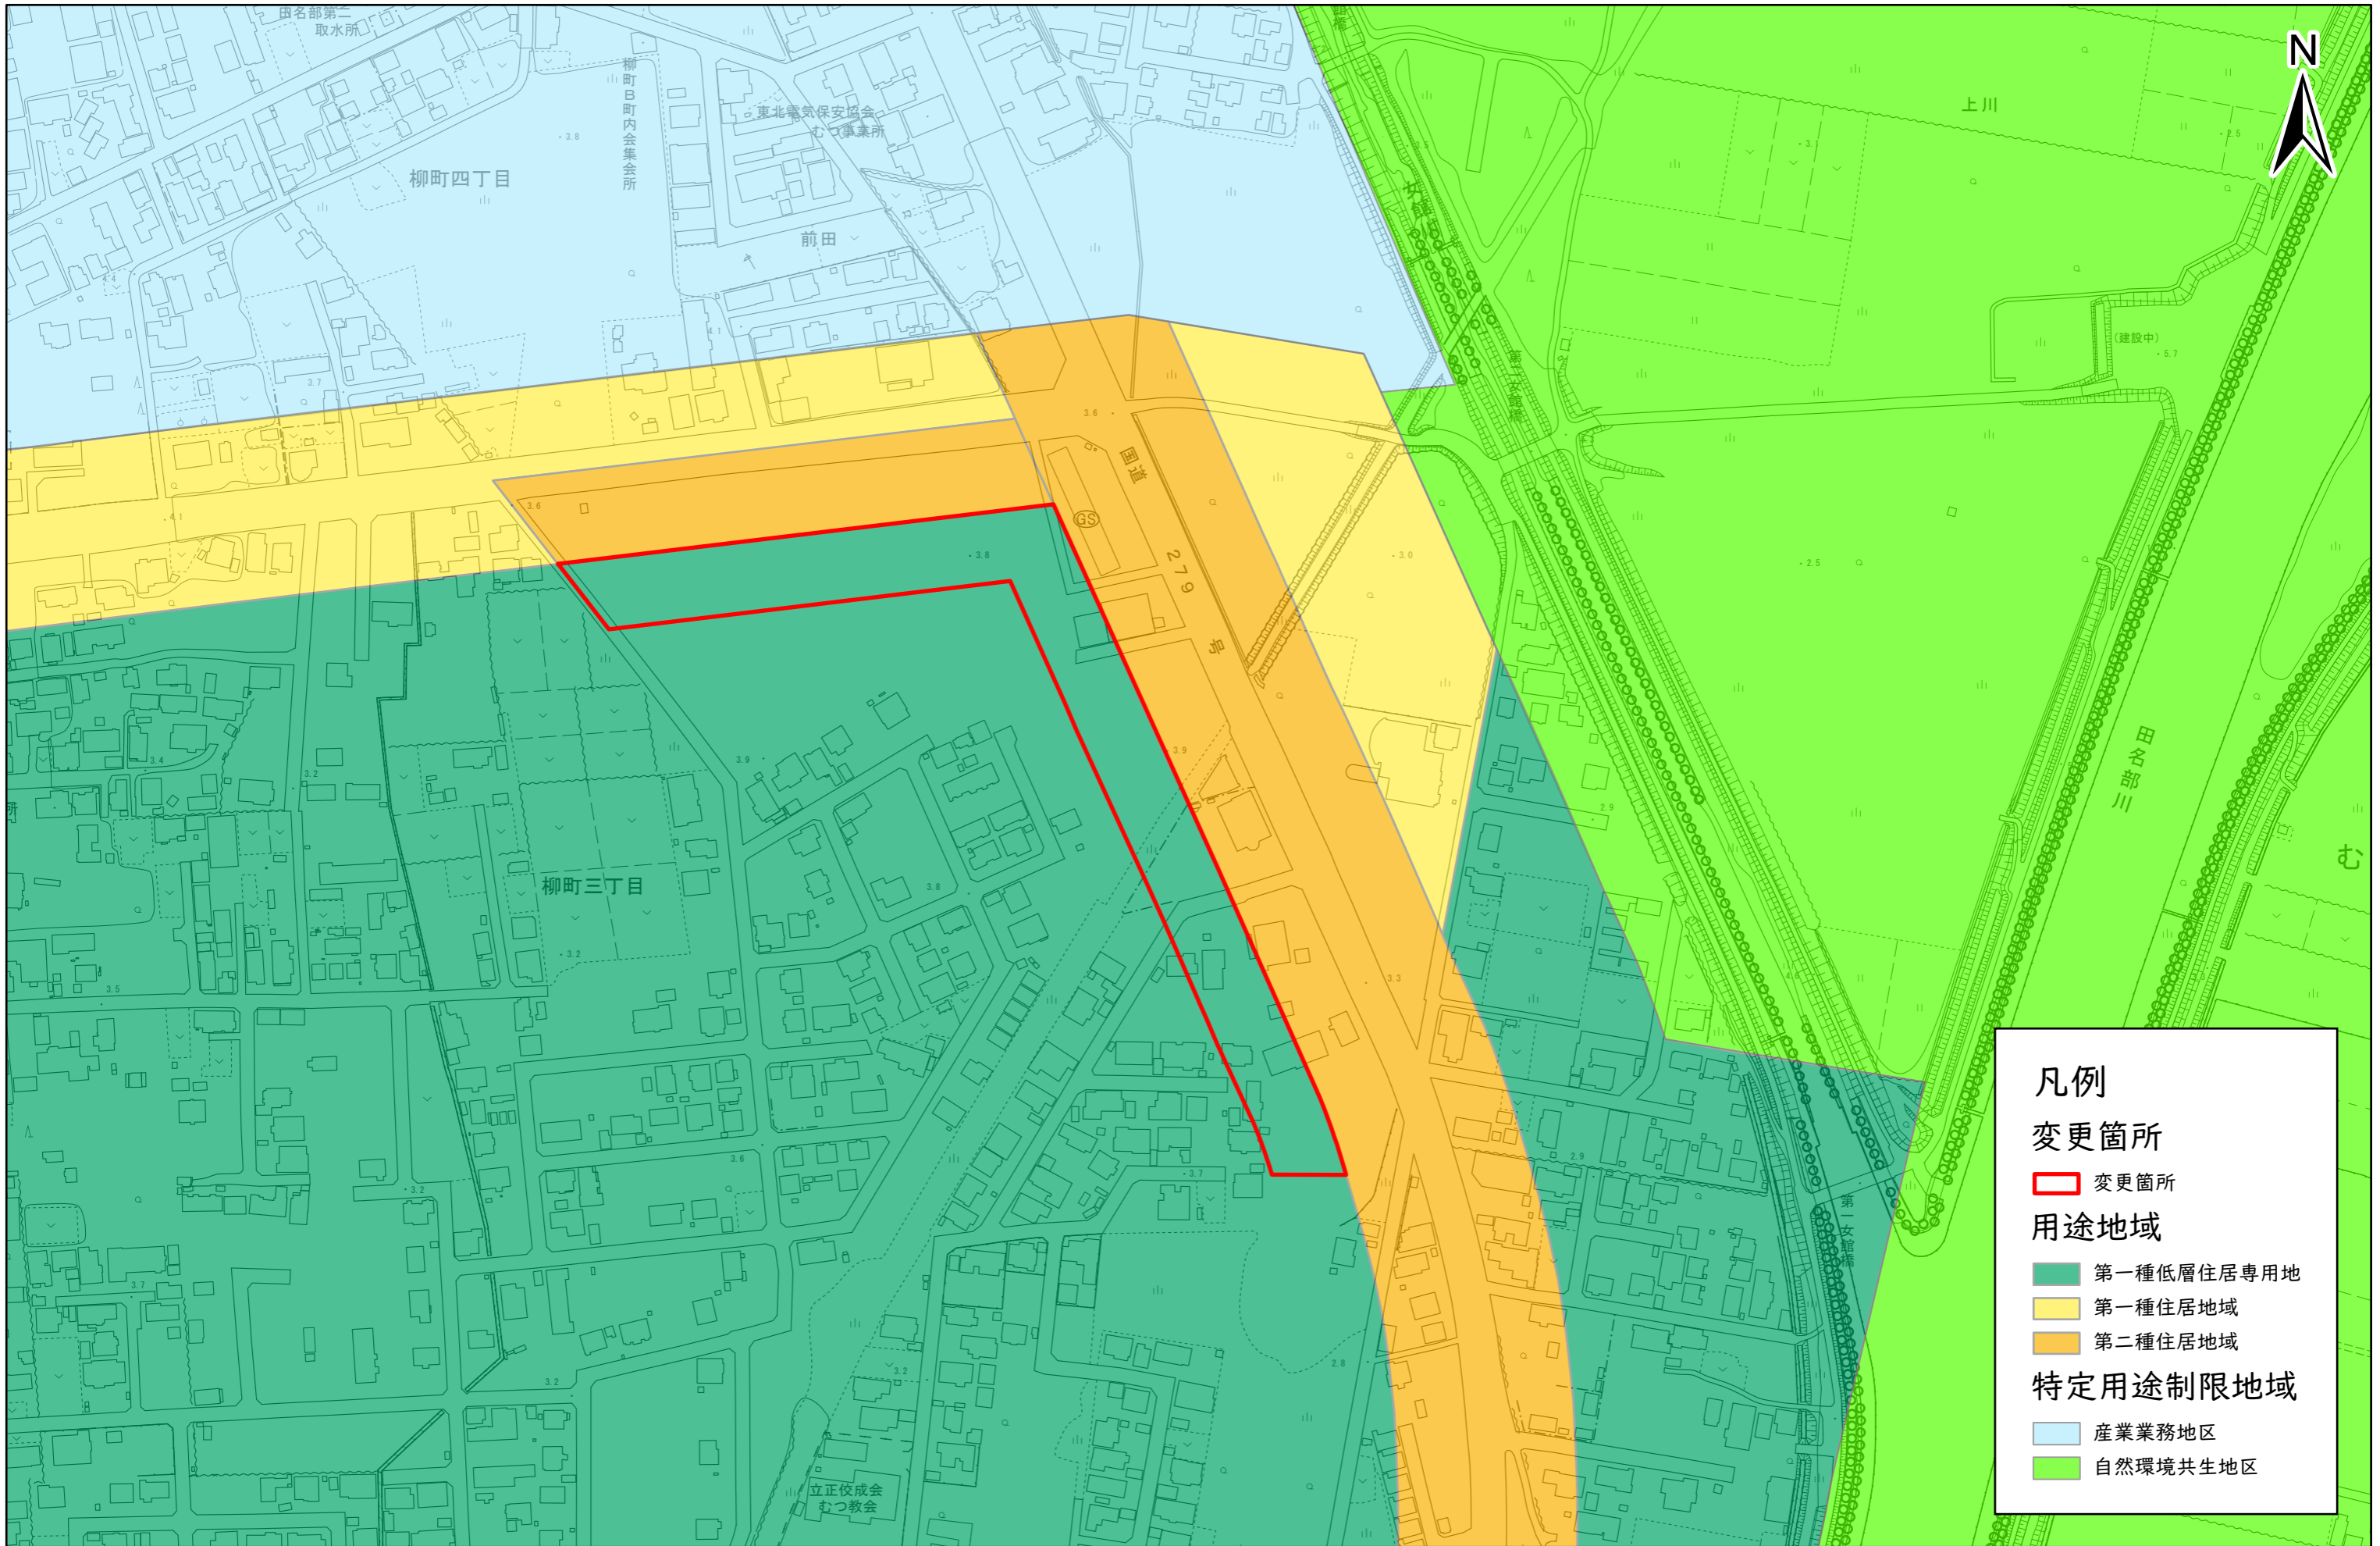

# むつ都市計画用途地域の変更（むつ市決定）新旧対照図

1:2,500

0 50 100 200 300 400 500メートル