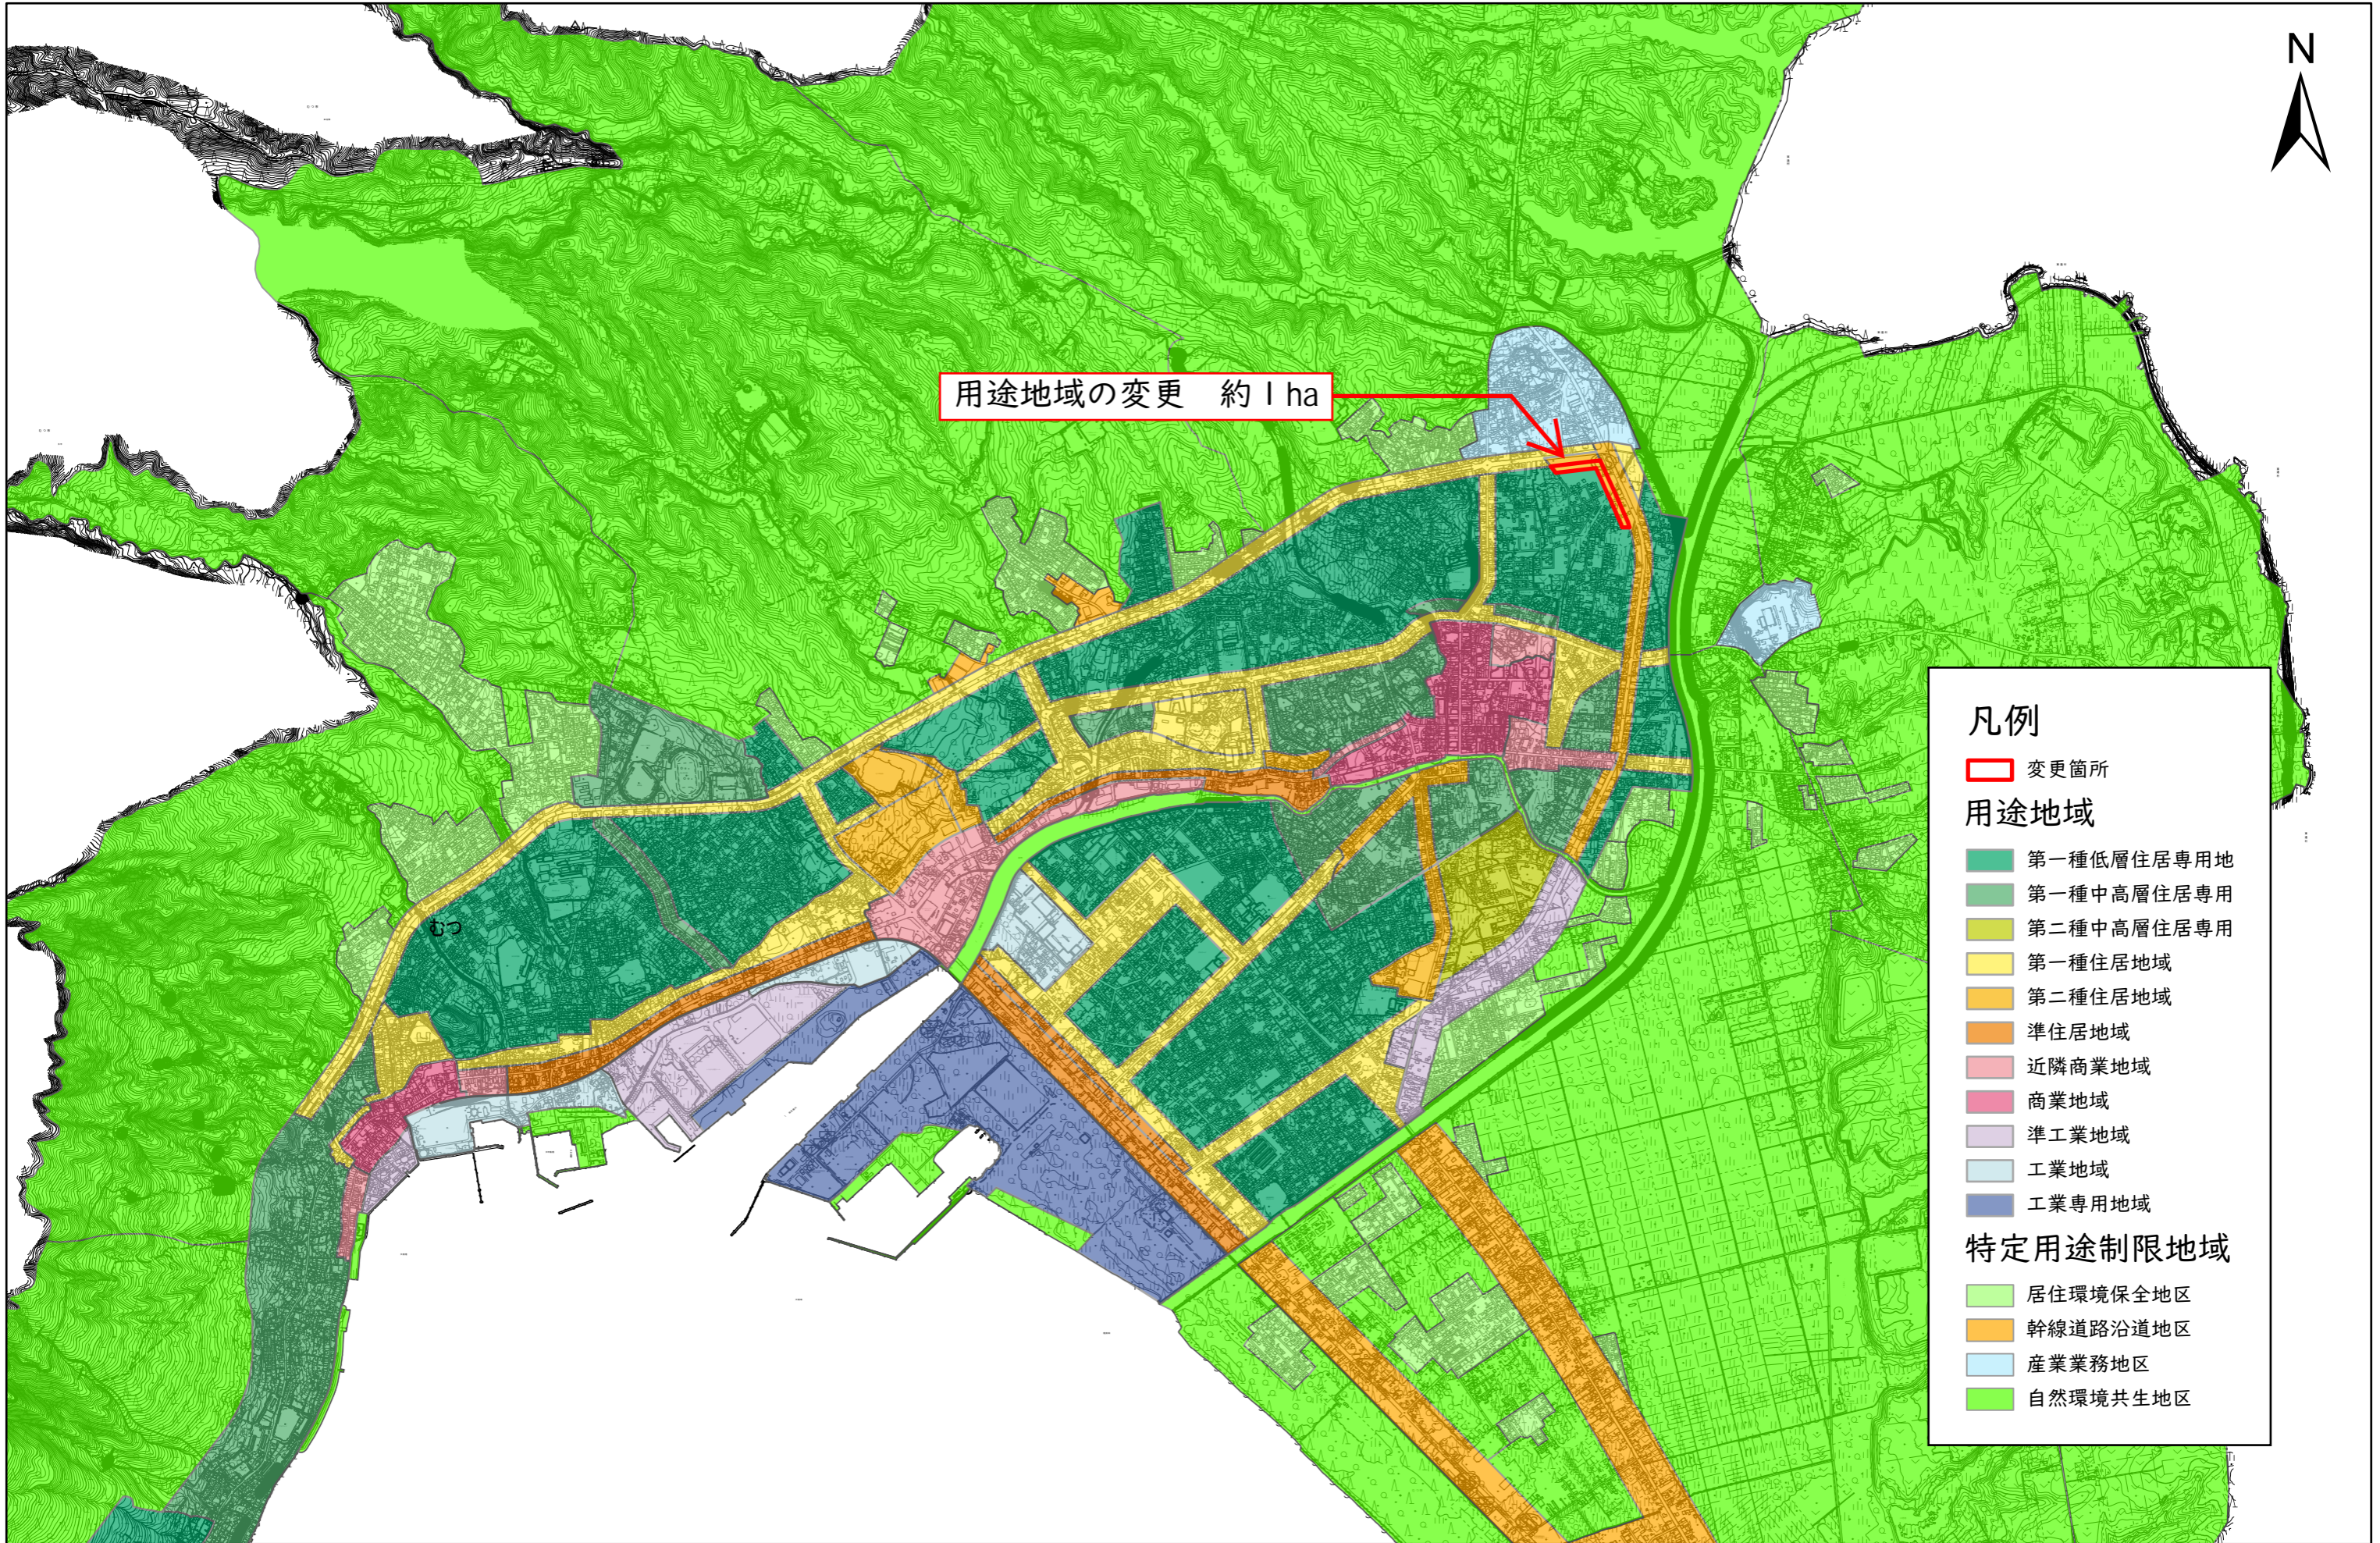

むつ都市計画用途地域の変更（むつ市決定）総括図

用途地域の変更 約1ha

凡例

変更箇所

用途地域

- 第一種低層住居専用地
- 第一種中高層住居専用
- 第二種中高層住居専用
- 第一種住居地域
- 第二種住居地域
- 準住居地域
- 近隣商業地域
- 商業地域
- 準工業地域
- 工業地域
- 工業専用地域

特定用途制限地域

- 居住環境保全地区
- 幹線道路沿道地区
- 産業業務地区
- 自然環境共生地区

1:25,000

0 500 1,000 2,000 3,000 4,000 5,000メートル